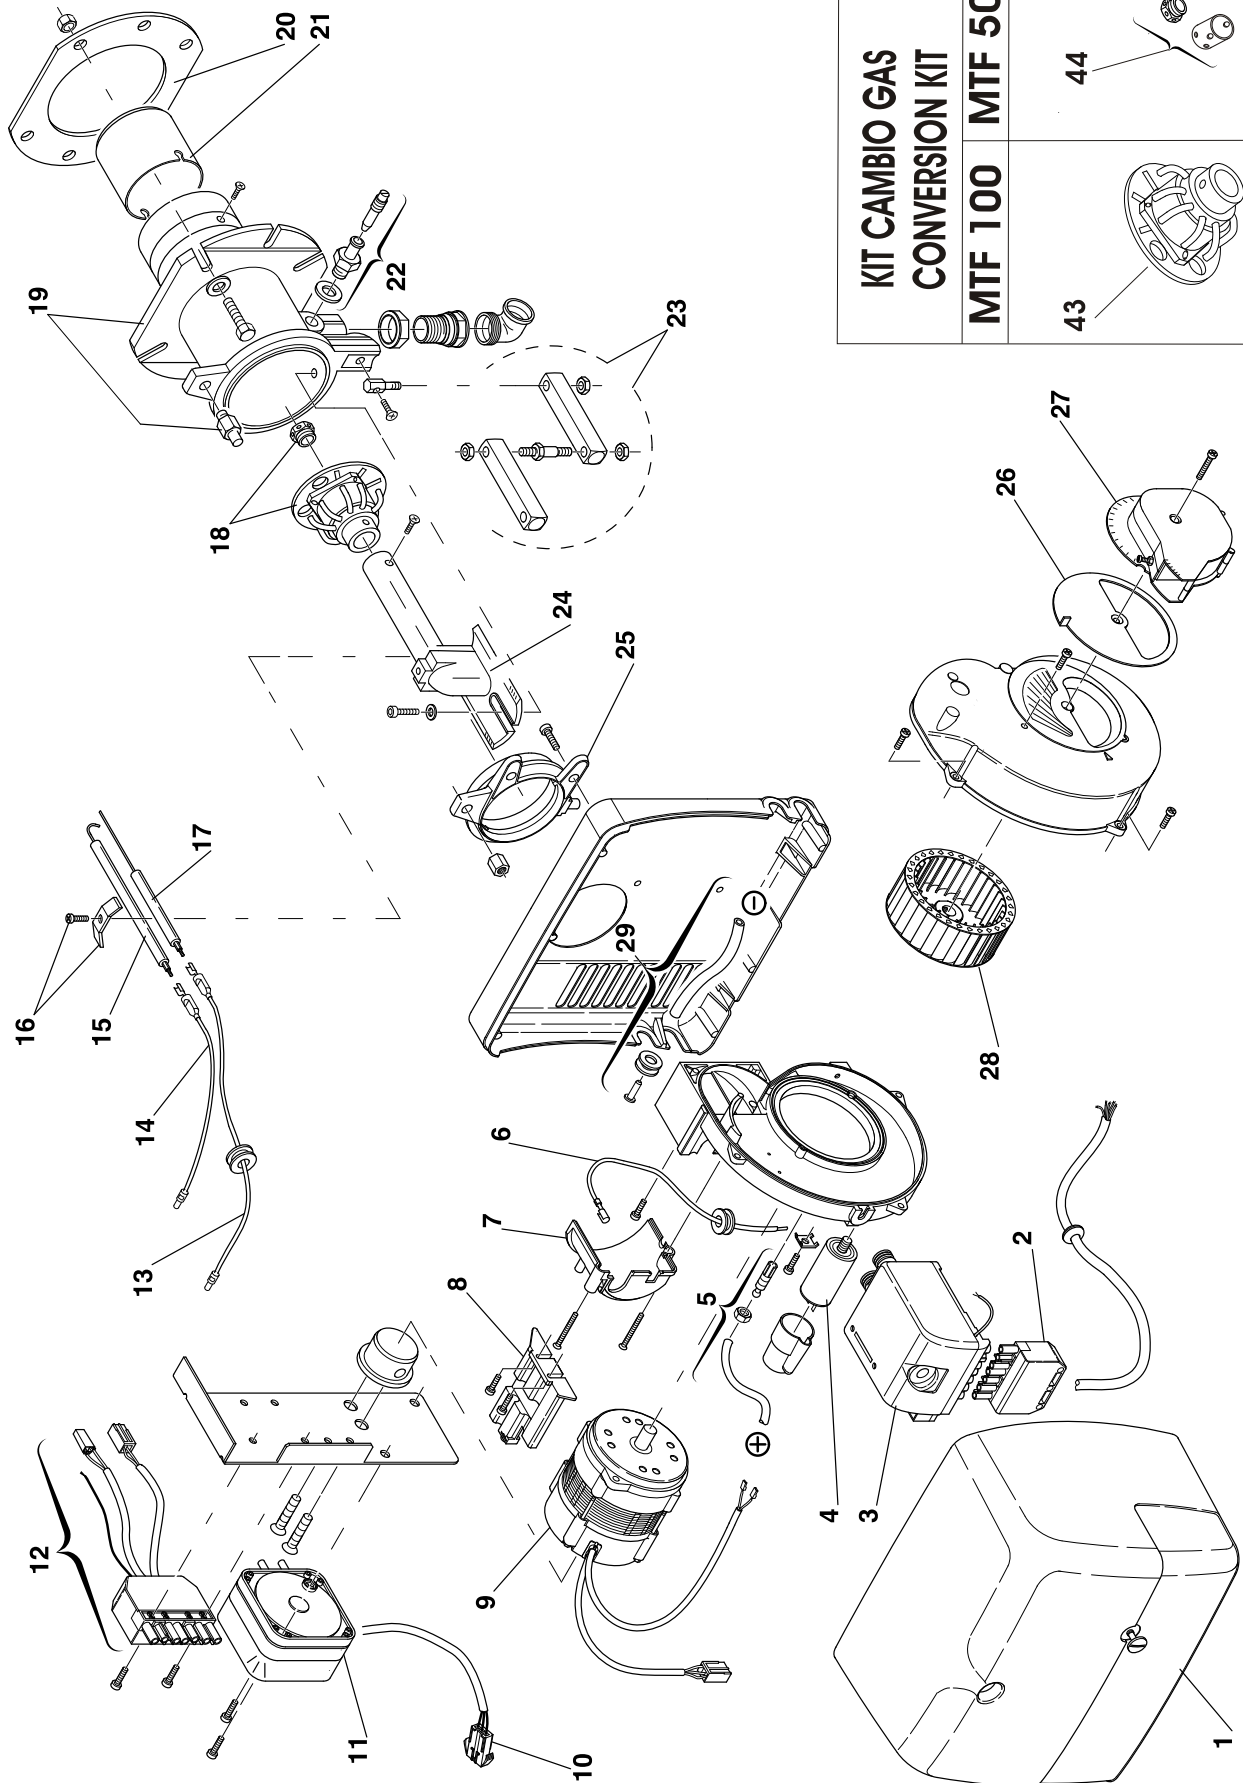

KIT CAMBIO GAS CONVERSION KIT	
MTF 100	MTF 50
43	44