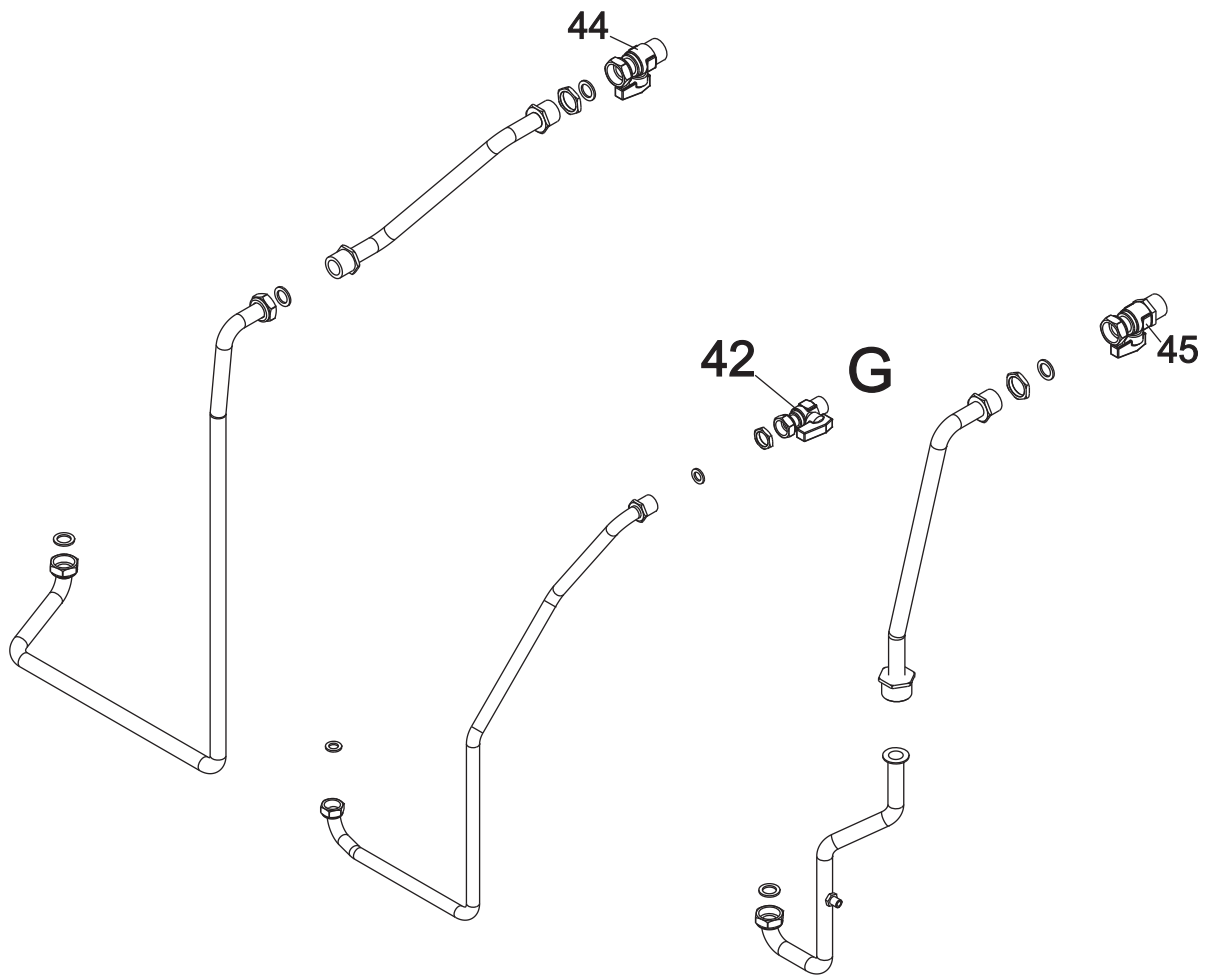

ESPLOSO E LISTA RICAMBI
SPARE PARTS LIST

fondital

GIAVA KRB-V-Z
12-24-28-32

Kit ricircolo - Recirculation kit

Versione V - Version V

Versione Z - Version Z

- (A) 83
- (B) 84
- (C) 85
- (D) 86
- (F) 87
- (L) 88
- (N) 90
- (O) 91
- (P) 92
- (R) 94
- (T) 96
- (Z) 99