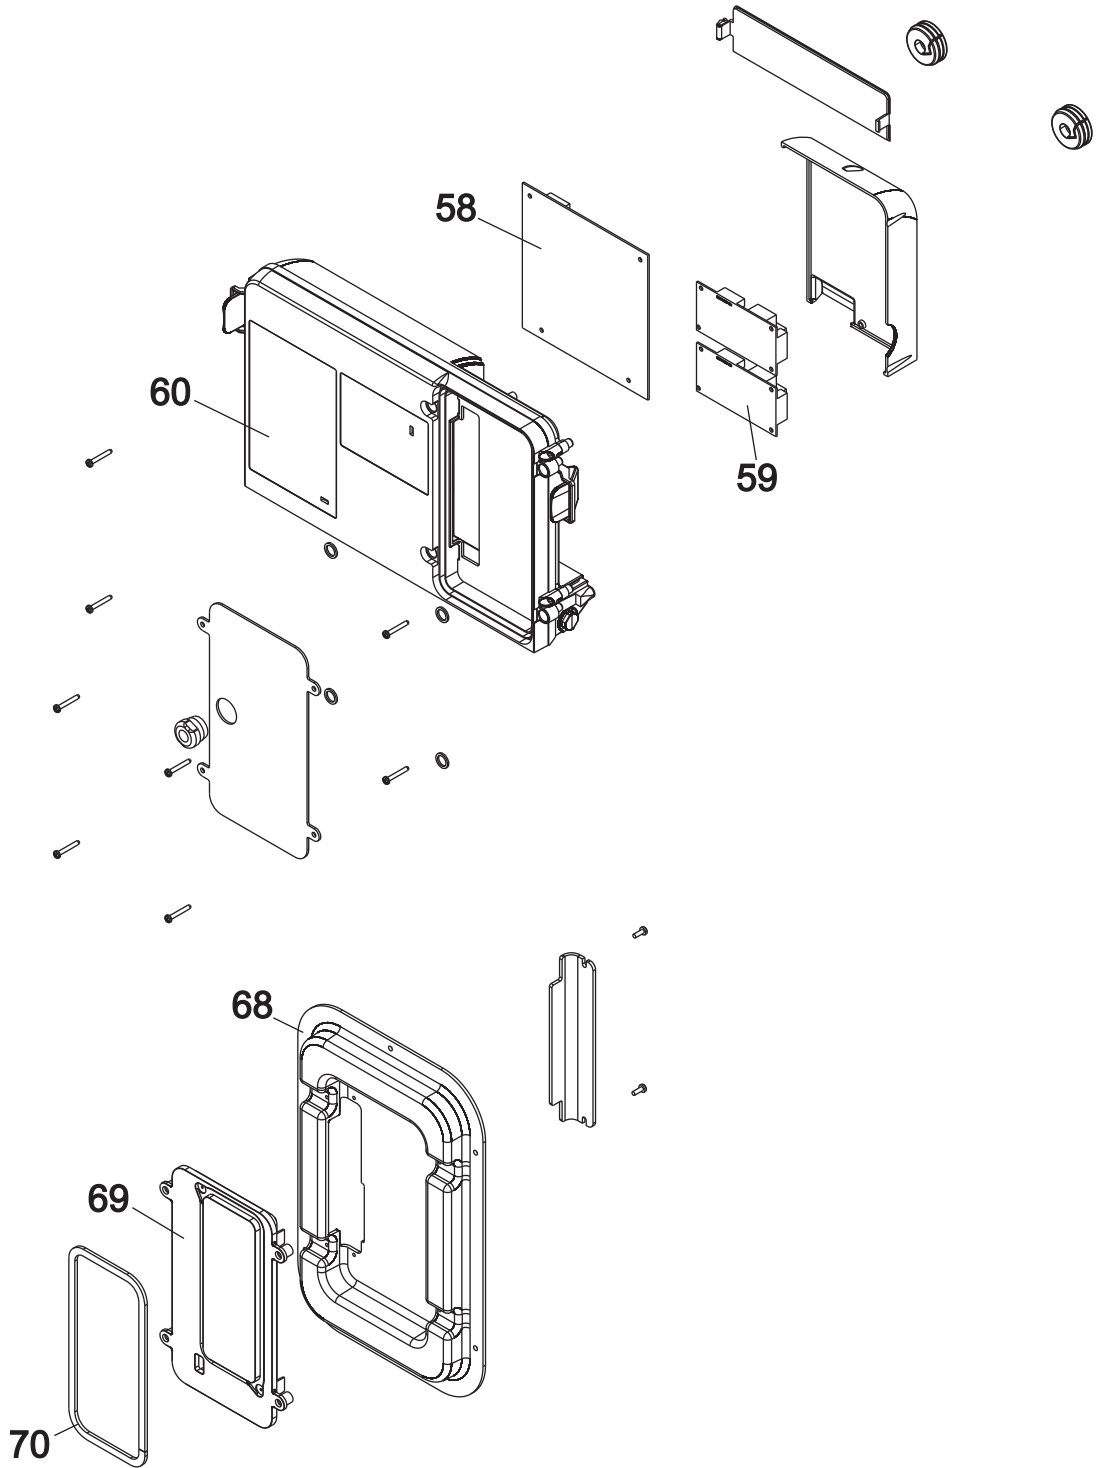

ESPLOSO E LISTA RICAMBI
SPARE PARTS LIST

fondital

GIAVA KRB-V-Z
12-24-28-32

Kit ricircolo - Recirculation kit

Versione V - Version V

Versione Z - Version Z

- (A) 83
- (B) 84
- (C) 85
- (D) 86
- (F) 87
- (L) 88
- (N) 90
- (O) 91
- (P) 92
- (R) 94
- (T) 96
- (Z) 99