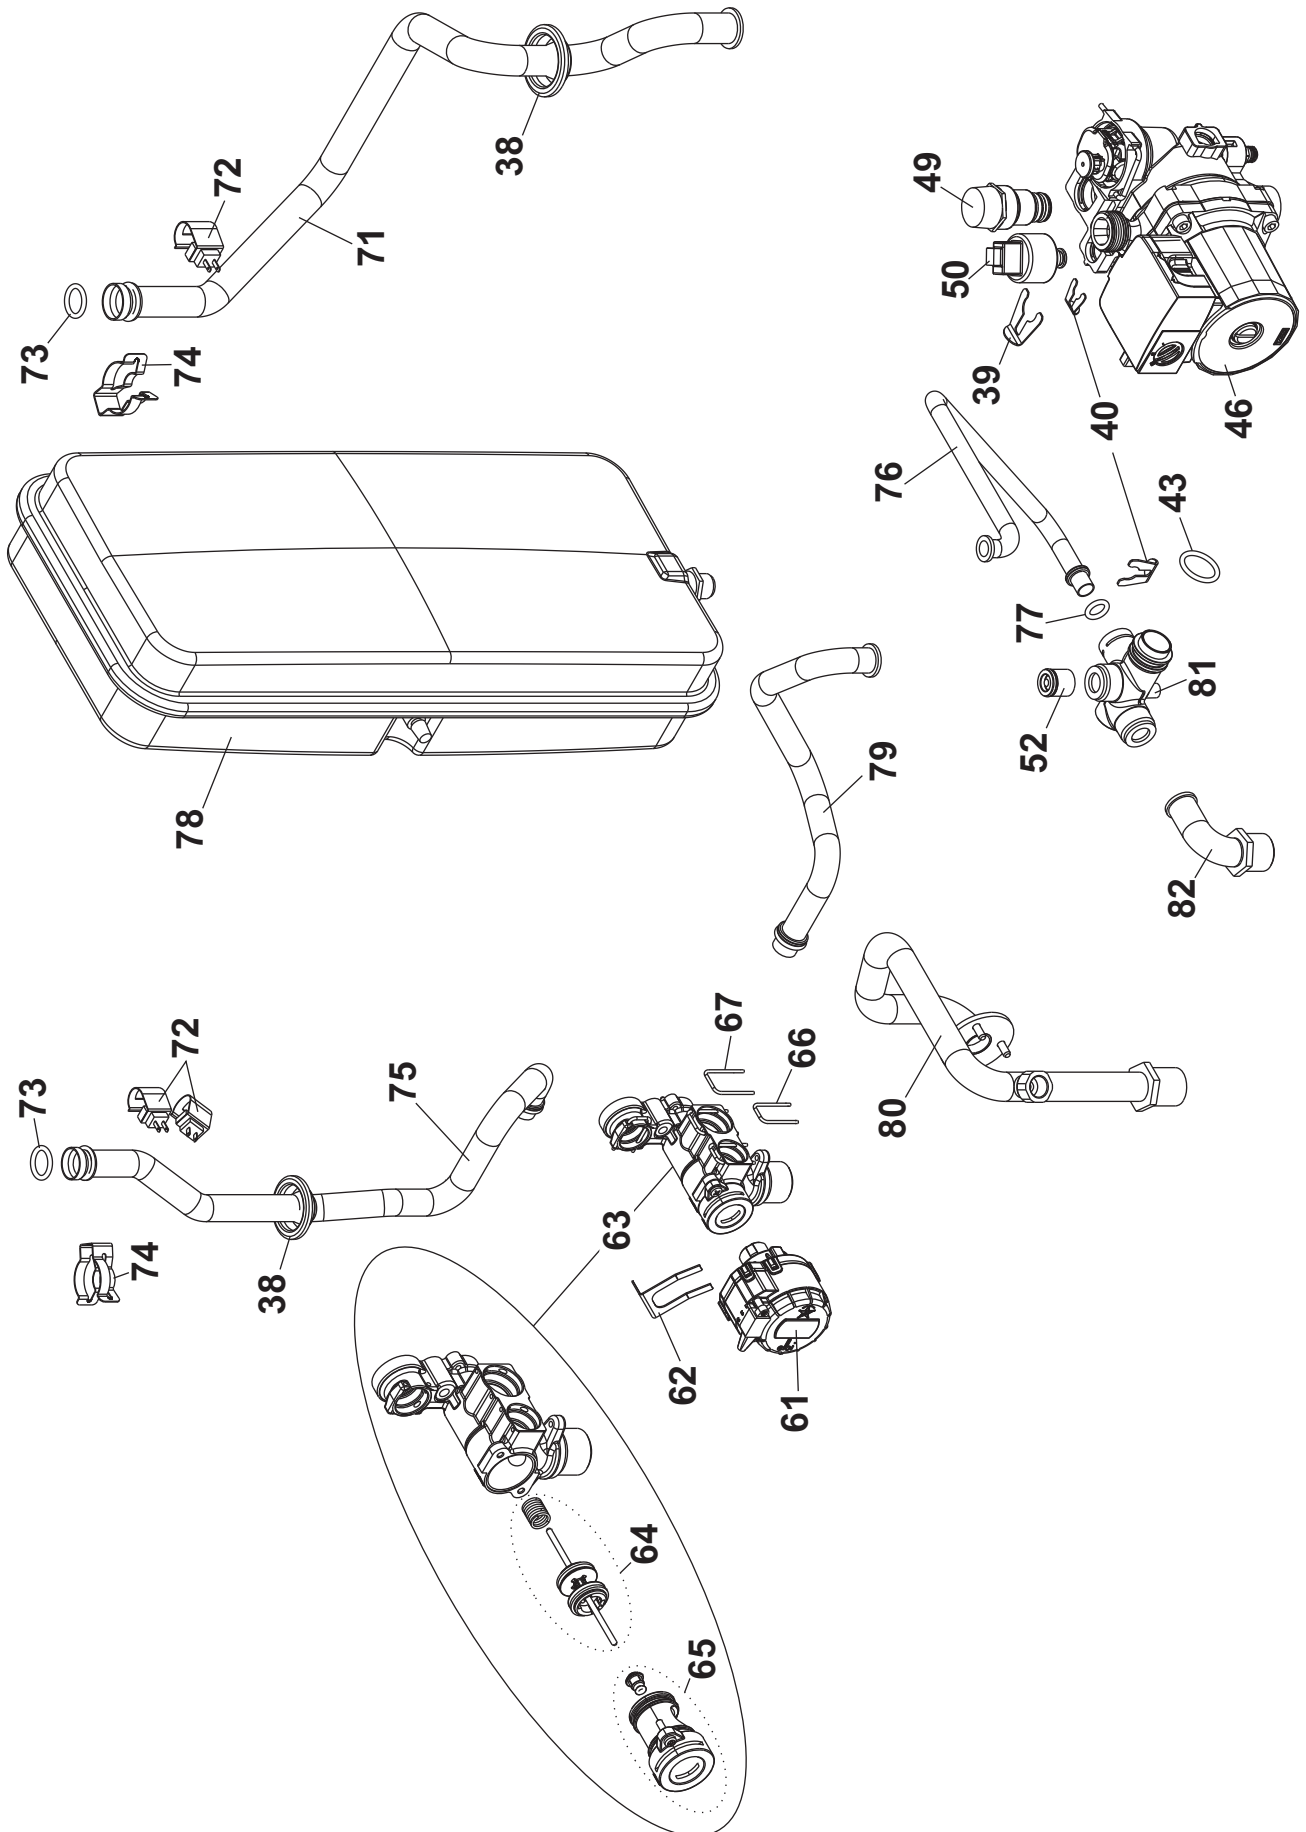

ESPLOSO E LISTA RICAMBI
SPARE PARTS LIST

fondital

GIAVA KRB-V-Z
12-24-28-32

Kit ricircolo - Recirculation kit

Versione V - Version V

Versione Z - Version Z

- (A) 83
- (B) 84
- (C) 85
- (D) 86
- (F) 87
- (L) 88
- (N) 90
- (O) 91
- (P) 92
- (R) 94
- (T) 96
- (Z) 99