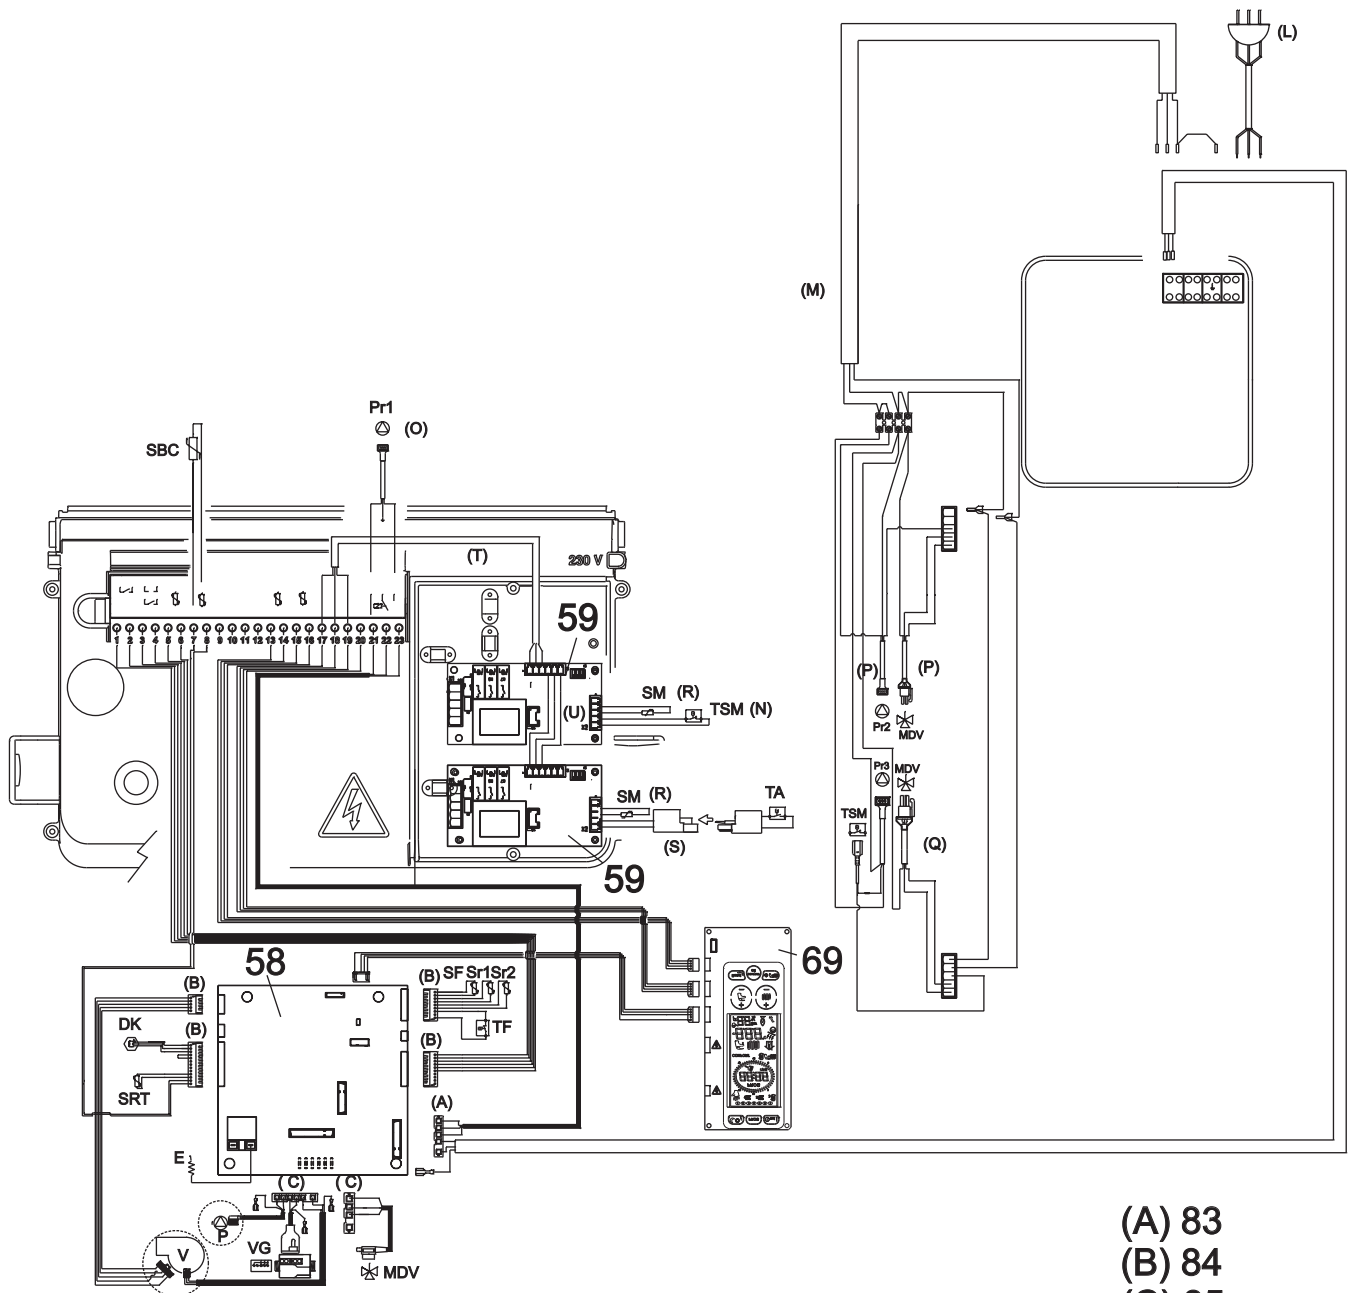

ESPLOSO E LISTA RICAMBI
SPARE PARTS LIST

fondital

GIAVA KRB-V-Z
12-24-28-32

Kit ricircolo - Recirculation kit

Versione V - Version V

Versione Z - Version Z

- (A) 83
- (B) 84
- (C) 85
- (D) 86
- (F) 87
- (L) 88
- (N) 90
- (O) 91
- (P) 92
- (R) 94
- (T) 96
- (Z) 99

Esp	Codice	Pz	Descrizione	Description
92	6CABLSOL26	1	cablaggio zona 2 bt	wiring for zone 2 lt
93	6CABLSOL27	1	cablaggio zona 3 bt	wiring for zone 3 lt
94	6CABLSOL28	1	cablaggio per sonda di mandata	SM wiring
95	6CABLSOL30	1	cablaggio TA zona 3	TA wiring for zone 3
96	6CABLSOL31	1	cablaggio 485/01	485/01 wiring
97	6CABLSOL32	1	connessione due schede zone	Connection for two zone boards
98	6CABLSOL20	1	cablaggio alimentazione + relé	supply cable + relay
99	6CABLSOL21	1	cablaggio alimentazione 1 sz	supply cable 1 sz