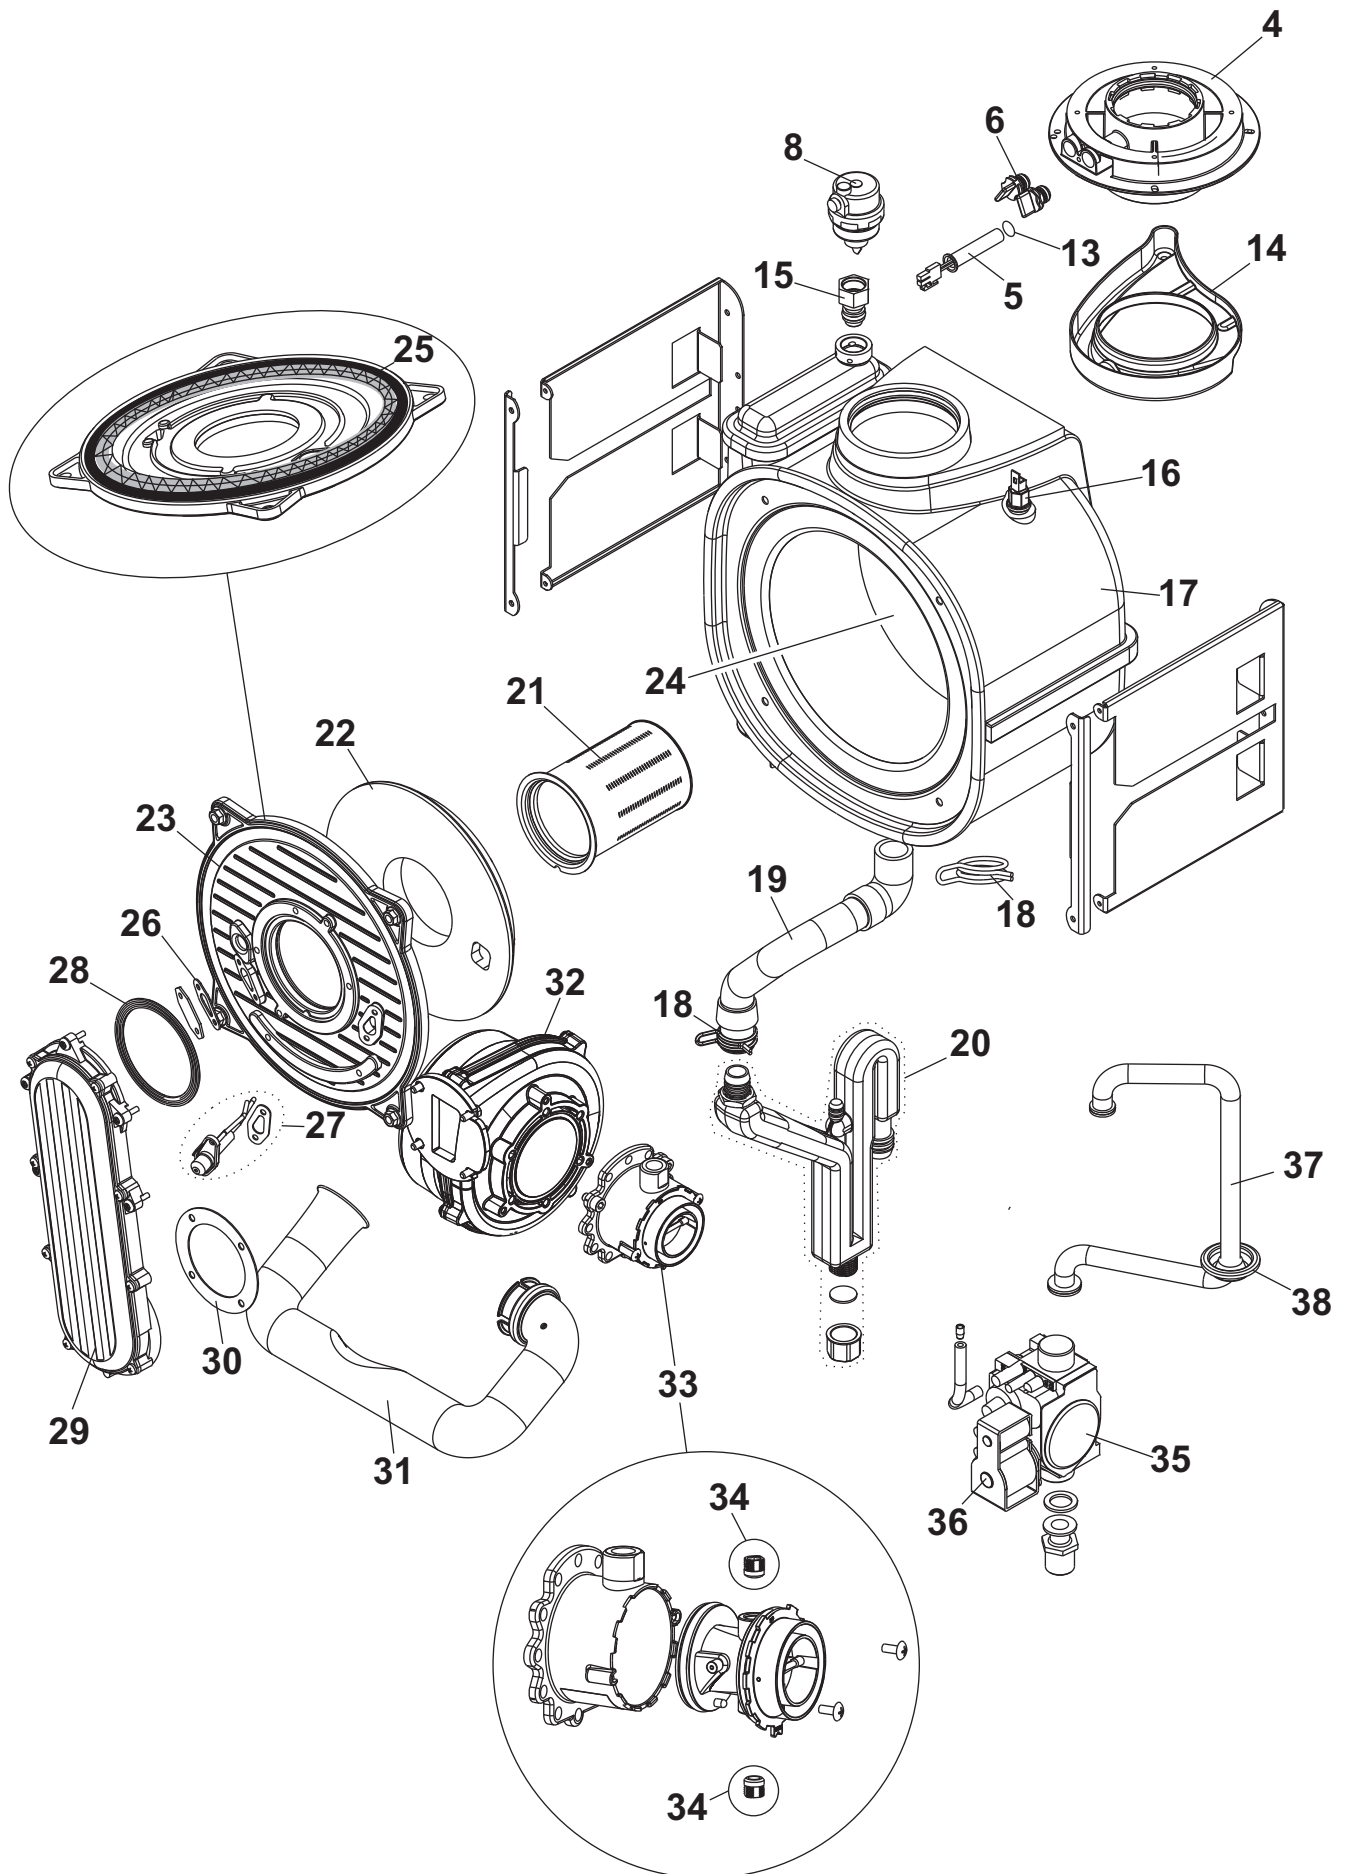

ESPLOSO E LISTA RICAMBI
SPARE PARTS LIST

fondital

GIAVA KRB-V-Z
12-24-28-32

Kit ricircolo - Recirculation kit

Versione V - Version V

Versione Z - Version Z

- (A) 83
- (B) 84
- (C) 85
- (D) 86
- (F) 87
- (L) 88
- (N) 90
- (O) 91
- (P) 92
- (R) 94
- (T) 96
- (Z) 99