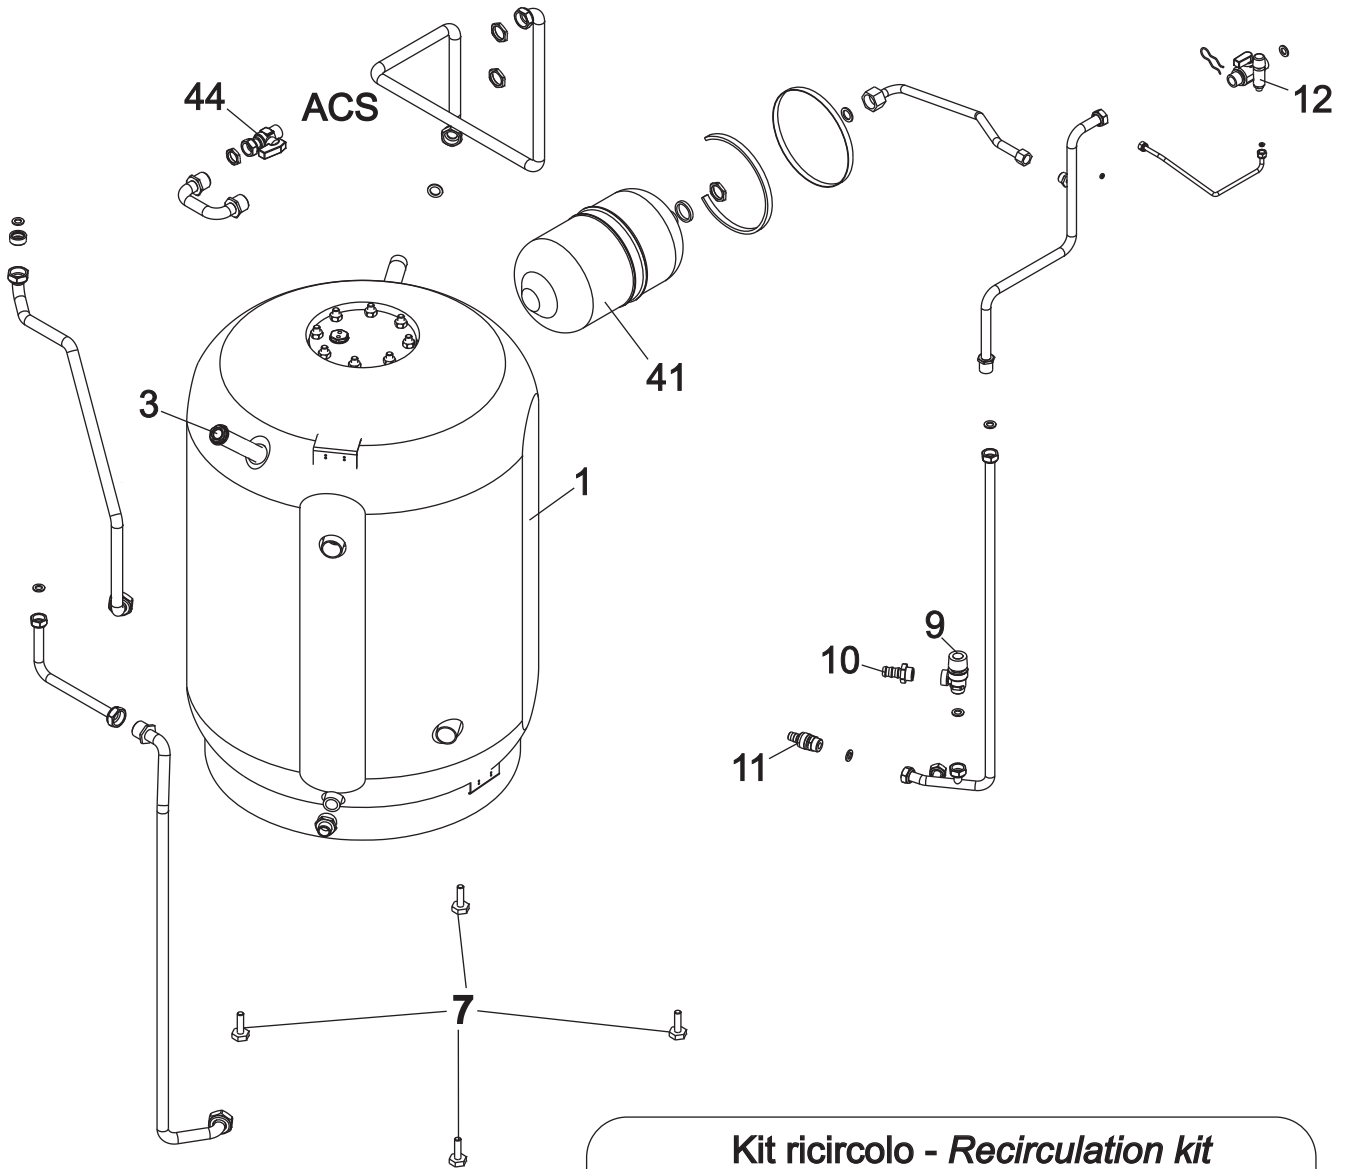

ESPLOSO E LISTA RICAMBI
SPARE PARTS LIST

fondital

GIAVA KRB-V-Z
12-24-28-32

Kit ricircolo - Recirculation kit

Versione V - Version V

Versione Z - Version Z

- (A) 83
- (B) 84
- (C) 85
- (D) 86
- (F) 87
- (L) 88
- (N) 90
- (O) 91
- (P) 92
- (R) 94
- (T) 96
- (Z) 99