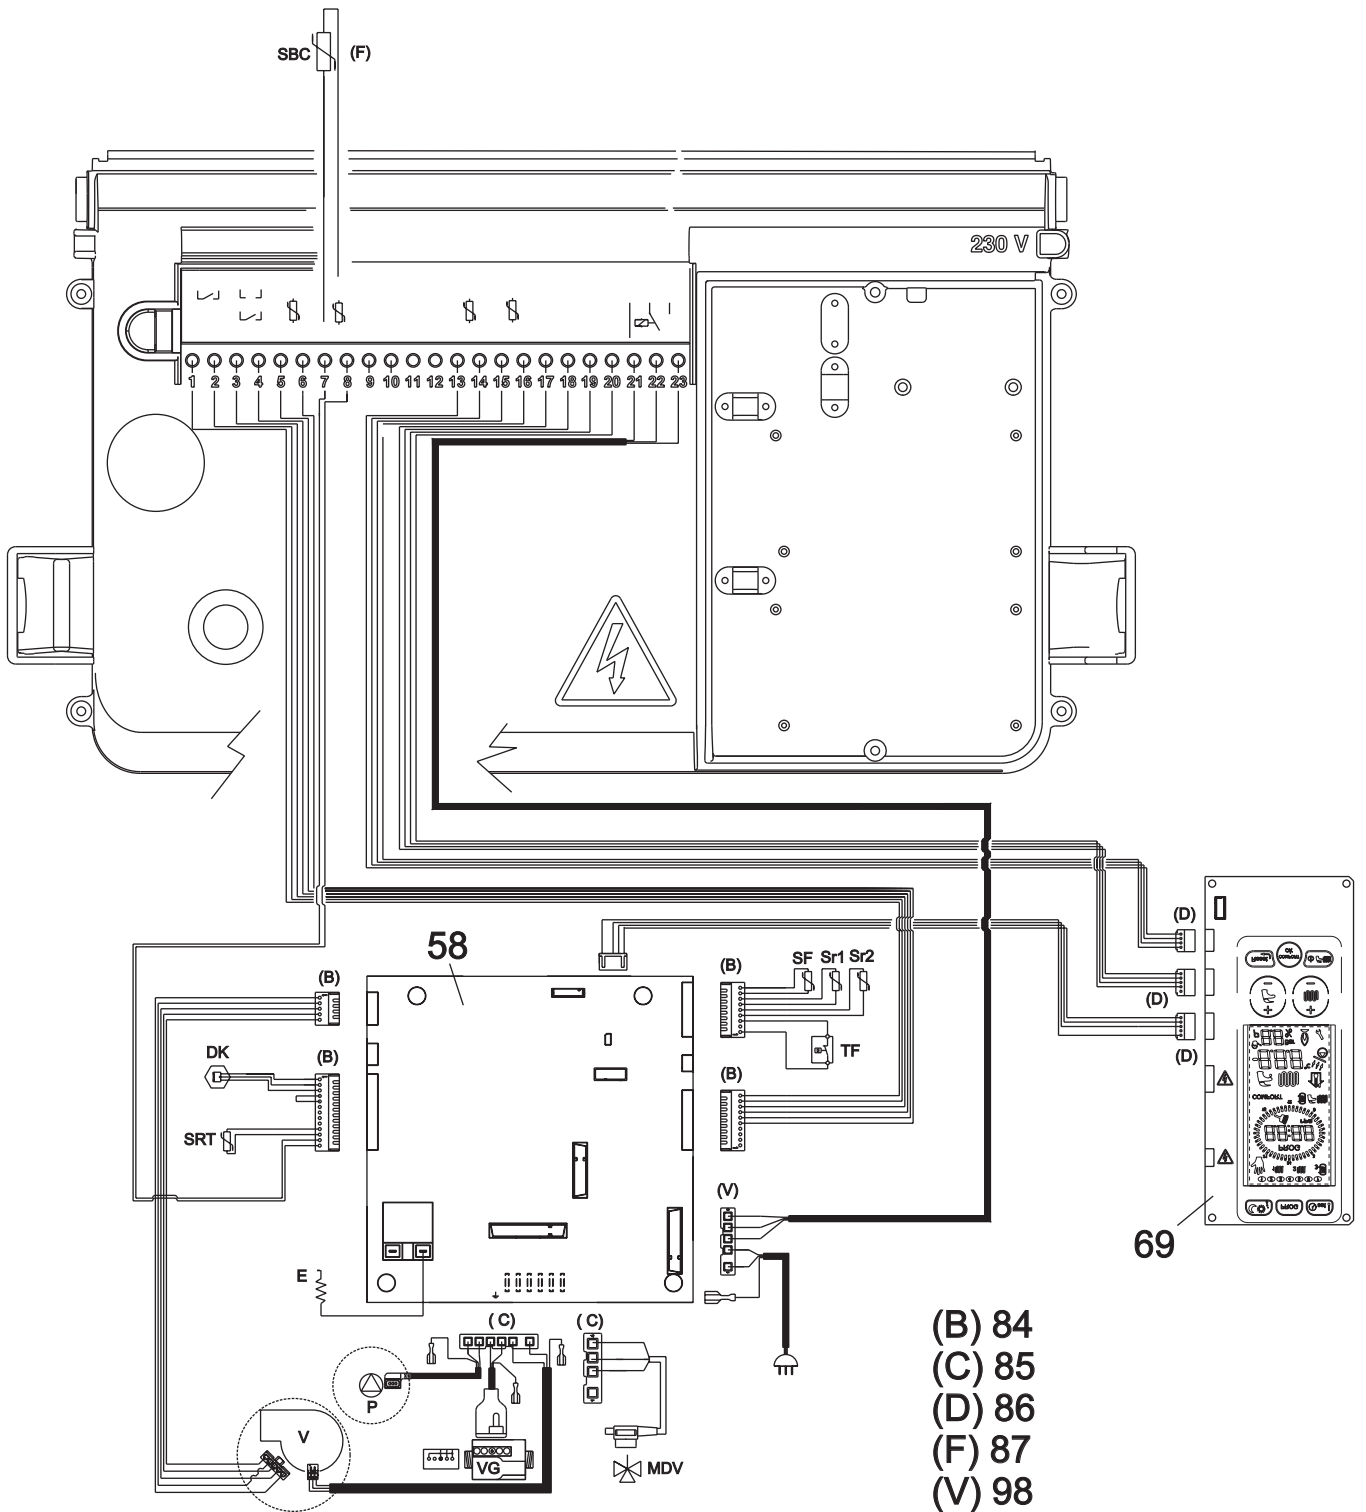

ESPLOSO E LISTA RICAMBI
SPARE PARTS LIST

fondital

GIAVA KRB-V-Z
12-24-28-32

Kit ricircolo - Recirculation kit

Versione V - Version V

Versione Z - Version Z

- (A) 83
- (B) 84
- (C) 85
- (D) 86
- (F) 87
- (L) 88
- (N) 90
- (O) 91
- (P) 92
- (R) 94
- (T) 96
- (Z) 99