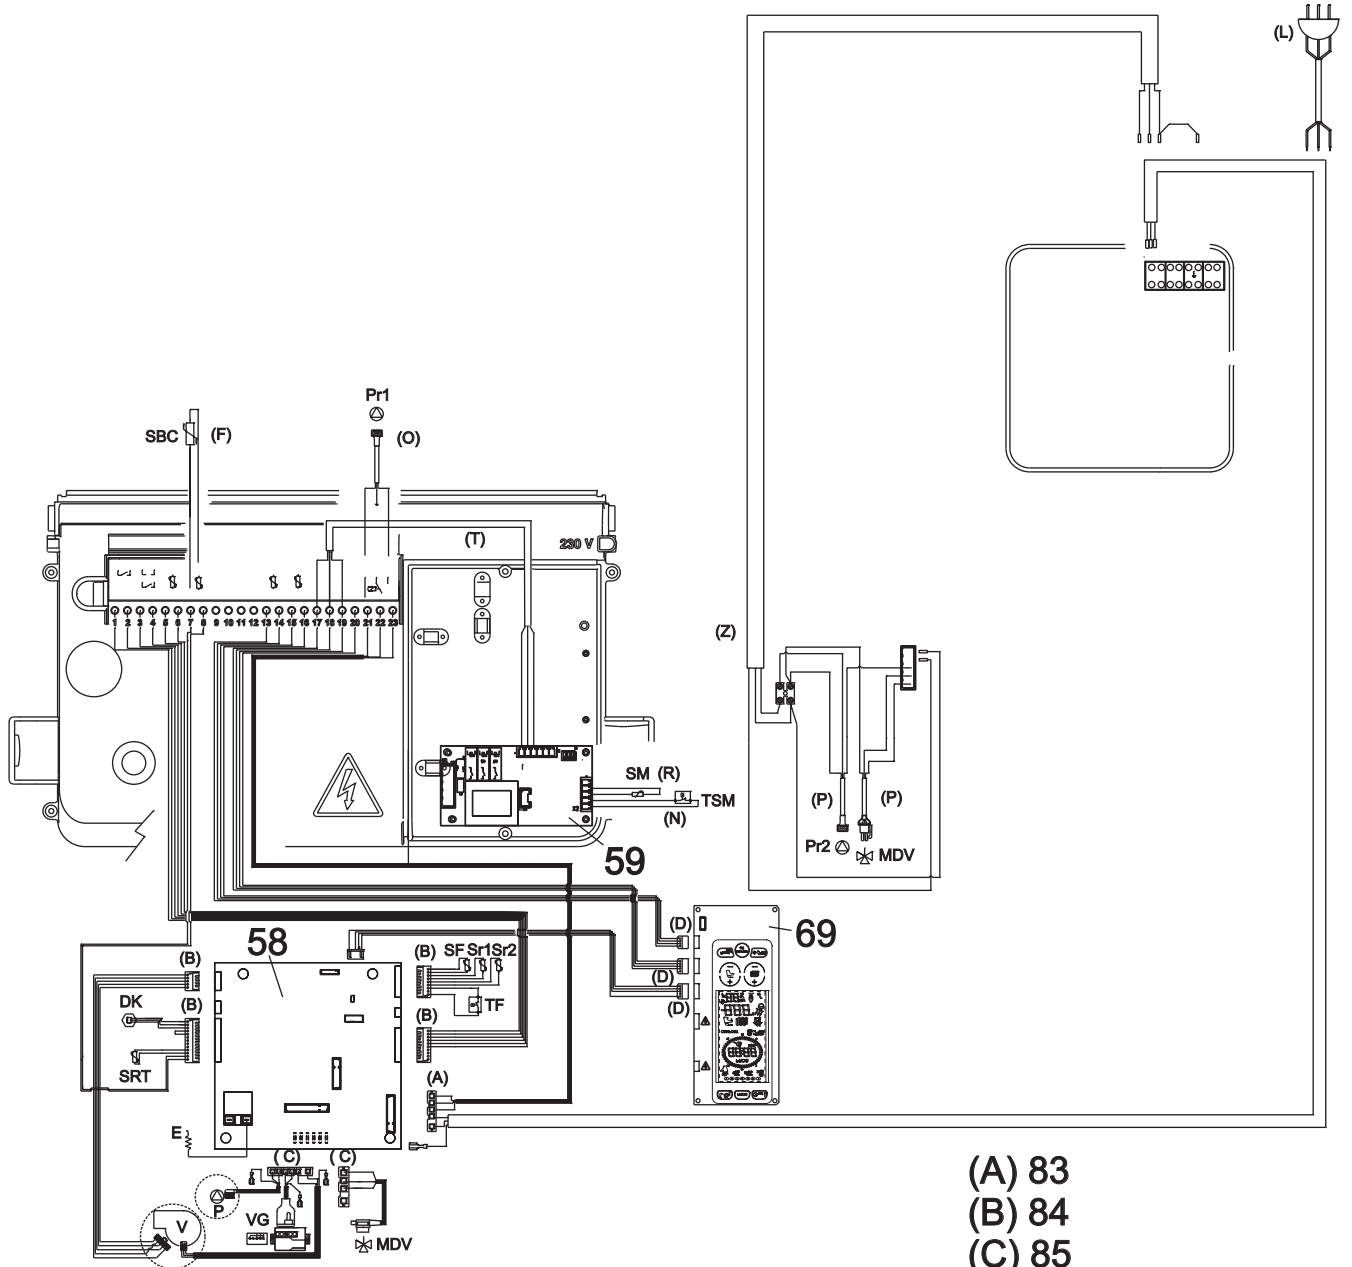

ESPLOSO E LISTA RICAMBI
SPARE PARTS LIST

fondital

GIAVA KRB-V-Z
12-24-28-32

Kit ricircolo - Recirculation kit

Versione V - Version V

Versione Z - Version Z

- (A) 83
- (B) 84
- (C) 85
- (D) 86
- (F) 87
- (L) 88
- (N) 90
- (O) 91
- (P) 92
- (R) 94
- (T) 96
- (Z) 99