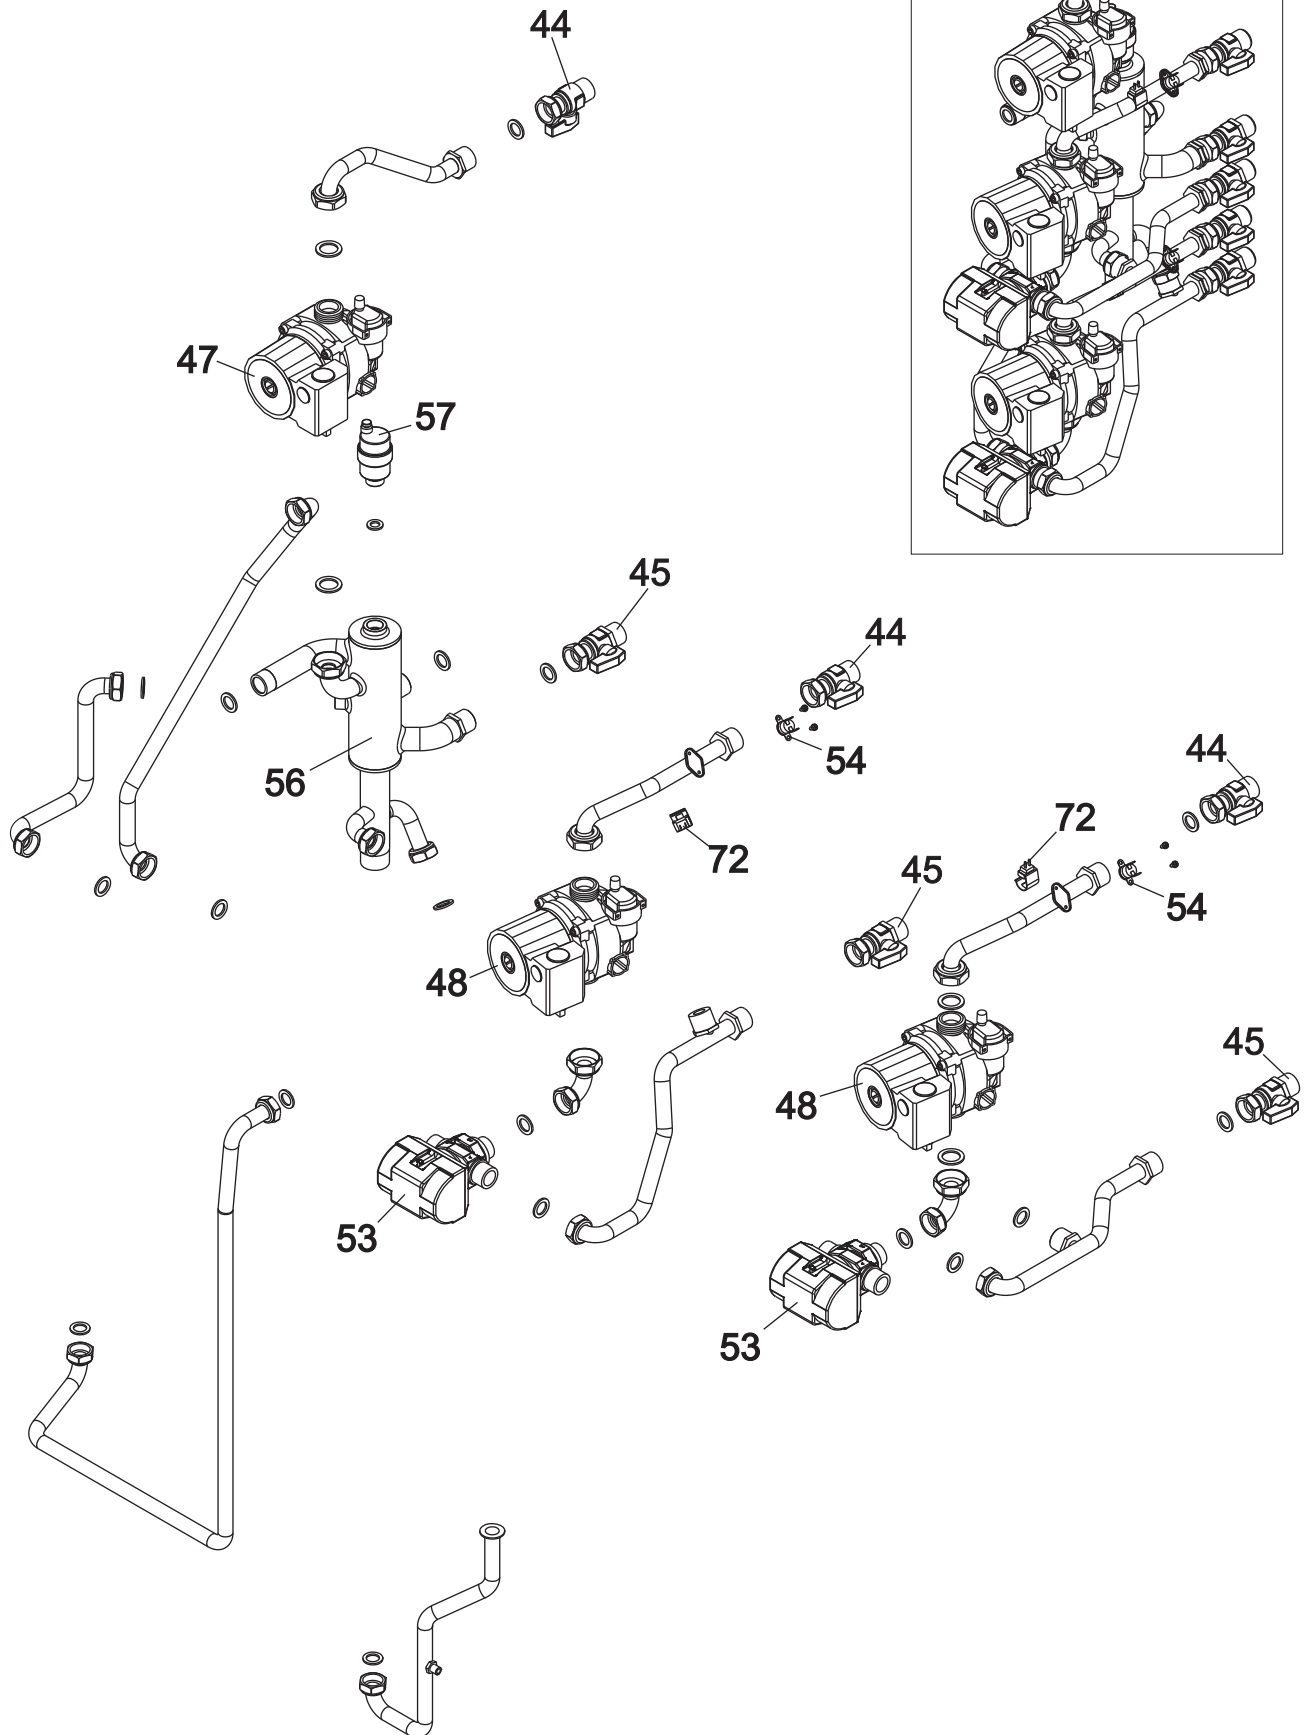

ESPLOSO E LISTA RICAMBI
SPARE PARTS LIST

fondital

GIAVA KRB-V-Z
12-24-28-32

Kit ricircolo - Recirculation kit

Versione V - Version V

Versione Z - Version Z

- (A) 83
- (B) 84
- (C) 85
- (D) 86
- (F) 87
- (L) 88
- (N) 90
- (O) 91
- (P) 92
- (R) 94
- (T) 96
- (Z) 99