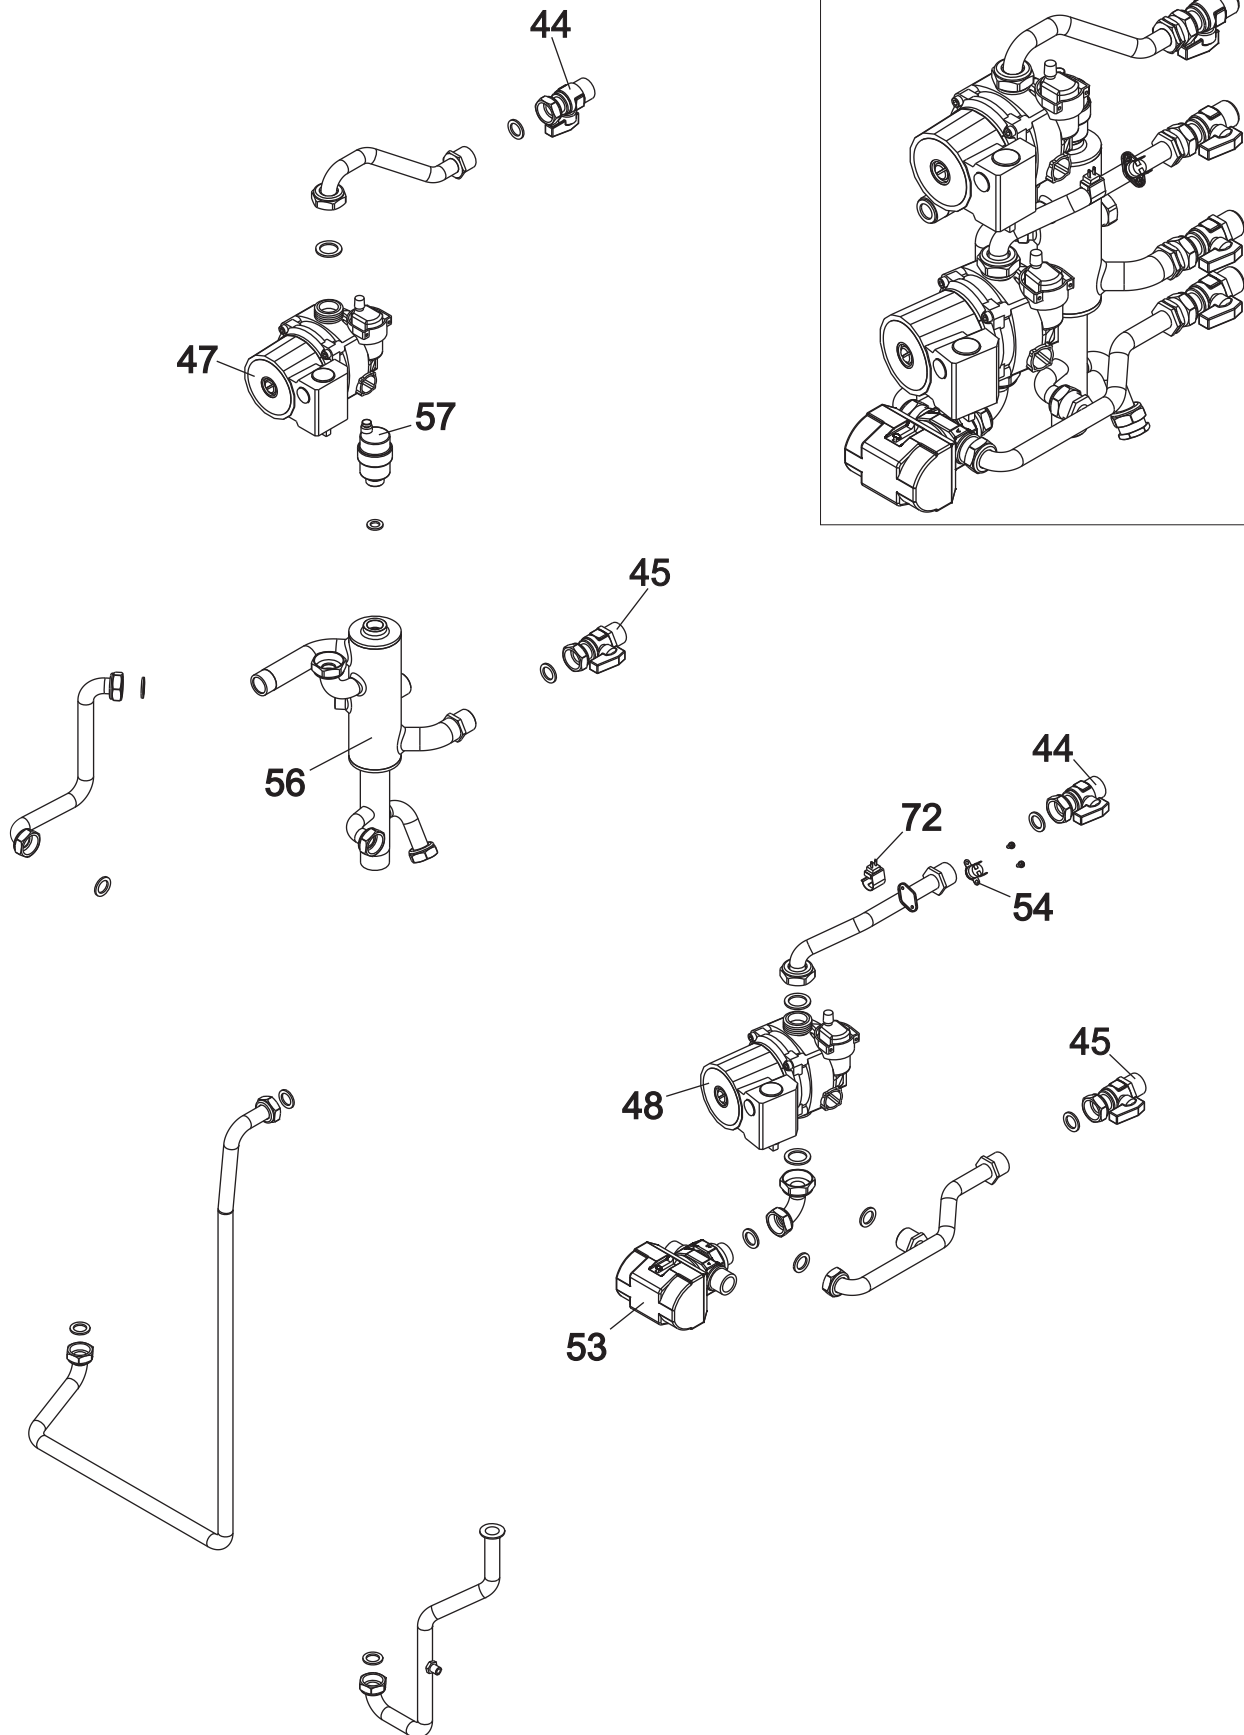

ESPLOSO E LISTA RICAMBI
SPARE PARTS LIST

fondital

GIAVA KRB-V-Z
12-24-28-32

Kit ricircolo - Recirculation kit

Versione V - Version V

Versione Z - Version Z

- (A) 83
- (B) 84
- (C) 85
- (D) 86
- (F) 87
- (L) 88
- (N) 90
- (O) 91
- (P) 92
- (R) 94
- (T) 96
- (Z) 99