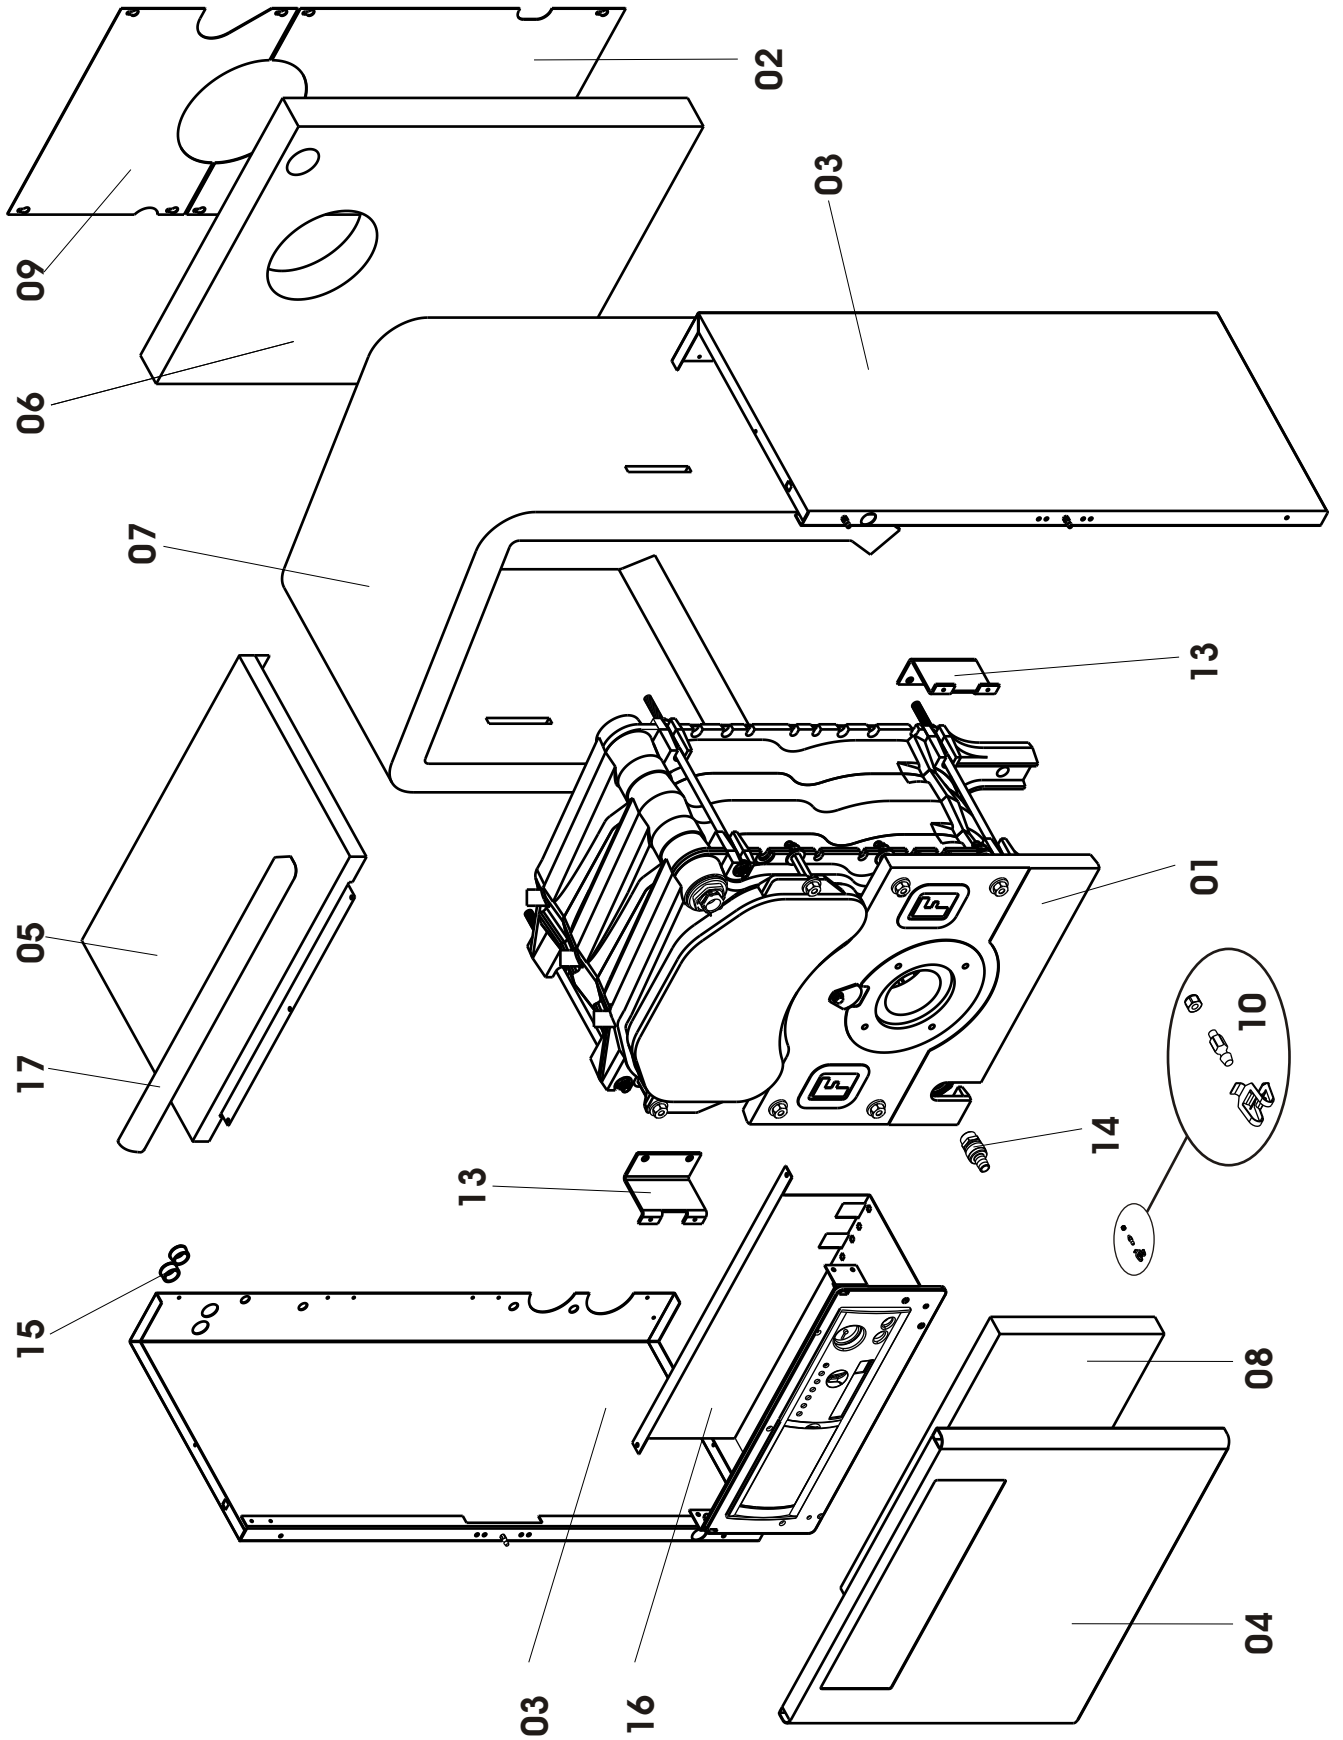

Edizione 09/2004 - C 112-00

Riferimenti esploso Elba - Drago

Esp	Codice	Pezzi	Descrizione	Description
1	6SCAMGHI00	1	Corpo in ghisa caldaia 3 elementi	Cast iron body for logica type b, 3 el
	6SCAMGHI01	1	Corpo in ghisa caldaia 4 elementi	Cast iron body for logica type b, 4 el
	6SCAMGHI02	1	Corpo in ghisa caldaia 5 elementi	Cast iron body for logica type b, 5 el
	6SCAMGHI03	1	Corpo in ghisa caldaia 6 elementi	Body 53 (6 elements)
	6SCAMGHI04	1	Corpo in ghisa caldaia 7 elementi	Body 63 (7 elements)
	6SCAMGHI05	1	Corpo in ghisa caldaia 8 elementi	Body 73 (8 elements)
2	6PANNELL10	1	Pannello posteriore inferiore	Rear lower panel old version
3	6PANNELL03	1	Pannello laterale 23	Side panel 23 old version
	6PANNELL12	1	Pannello laterale 33	Side panel 33 old version
	6PANNELL04	1	Pannello laterale 43	Side panel 43 old version
	6PANNELL05	1	Pannello laterale 53	Side panel 53 old version
	6PANNELL06	1	Pannello laterale 63	Side panel 63 old version
	6PANNELL07	1	Pannello laterale 73	Side panel 73 old version
	4	6PANNELL00	1	Pannello frontale caldaia
5	6COPCALE00	1	Coperchio caldaia 23	Cover 23 old version
	6COPCALE05	1	Coperchio caldaia 33	Cover 33 old version
	6COPCALE01	1	Coperchio caldaia 43	Cover 43 old version
	6COPCALE02	1	Coperchio caldaia 53	Cover 53 old version
	6COPCALE03	1	Coperchio caldaia 63	Cover 63 old version
	6COPCALE04	1	Coperchio caldaia 73	Cover 73 old version
6	6ISOLAME06	1	Isolamento posteriore	Rear insulation
7	6ISOLAME08	1	Isolamento principale 23	Main insulation 23
	6ISOLAME09	1	Isolamento principale 33	Main insulation 33
	6ISOLAME10	1	Isolamento principale 43	Main insulation 43
	6ISOLAME12	1	Isolamento principale 53	Main insulation 53
	6ISOLAME11	1	Isolamento principale 63	Main insulation 63
	6ISOLAME07	1	Isolamento posteriore	Main insulation
8	6ISOLAME00	1	Isolamento anteriore	Front insulation
9	6PANNELL11	1	Pannello posteriore superiore	Rear upper panel old version
10	6KRICAPB00	10	Kit ricambio aggancio pannellatura	Spares kit for base panel hooking
13	6STAFPLA00	2	Staffa ancoraggio pannello laterale	Side panel clamp
14	6RUBISCA04	1	Rubinetto di scarico 1/2"	Drain cock 1/2"
15	6PASSACA01	5	Passacavo in plastica	Plastic cable guide
16	6QUAELAS00	1	Quadro elettrico russia	Electrical unit russia
	6QUAELAS01	1	Quadro elettrico ce	Electrical unit eu
17	6PROFIPL01	1	Bordatura 500mm	Edging 500mm
Corpo scambiatore				
1	6ELESCPR00	1	Elemento scambiatore anteriore -Moorea	Front heat exchanger element -Moorea
2	6ELESCME00	1	Elemento scambiatore intermedio -Moorea	Central heat exchanger element -Moorea
3	6ELESCUL00	1	Elemento scambiatore posteriore -Moorea	Rear heat exchanger element -Moorea
4	6GUARMOZ00	4	Guarnizione tenuta mozzi	Hub gasket
5	6ANEGUAR00	4	Anello di contenimento guarn.	Gasket retaining ring
6	6GUARNIZ10	5	Guarnizione 56x41 SP 2MM	Gasket 56x41 SP 2MM
7	6RIDUZIO00	1	Riduzione G 1 ¼" x G ¾" M-F	Reducer G 1 ¼" x G ¾" M-F