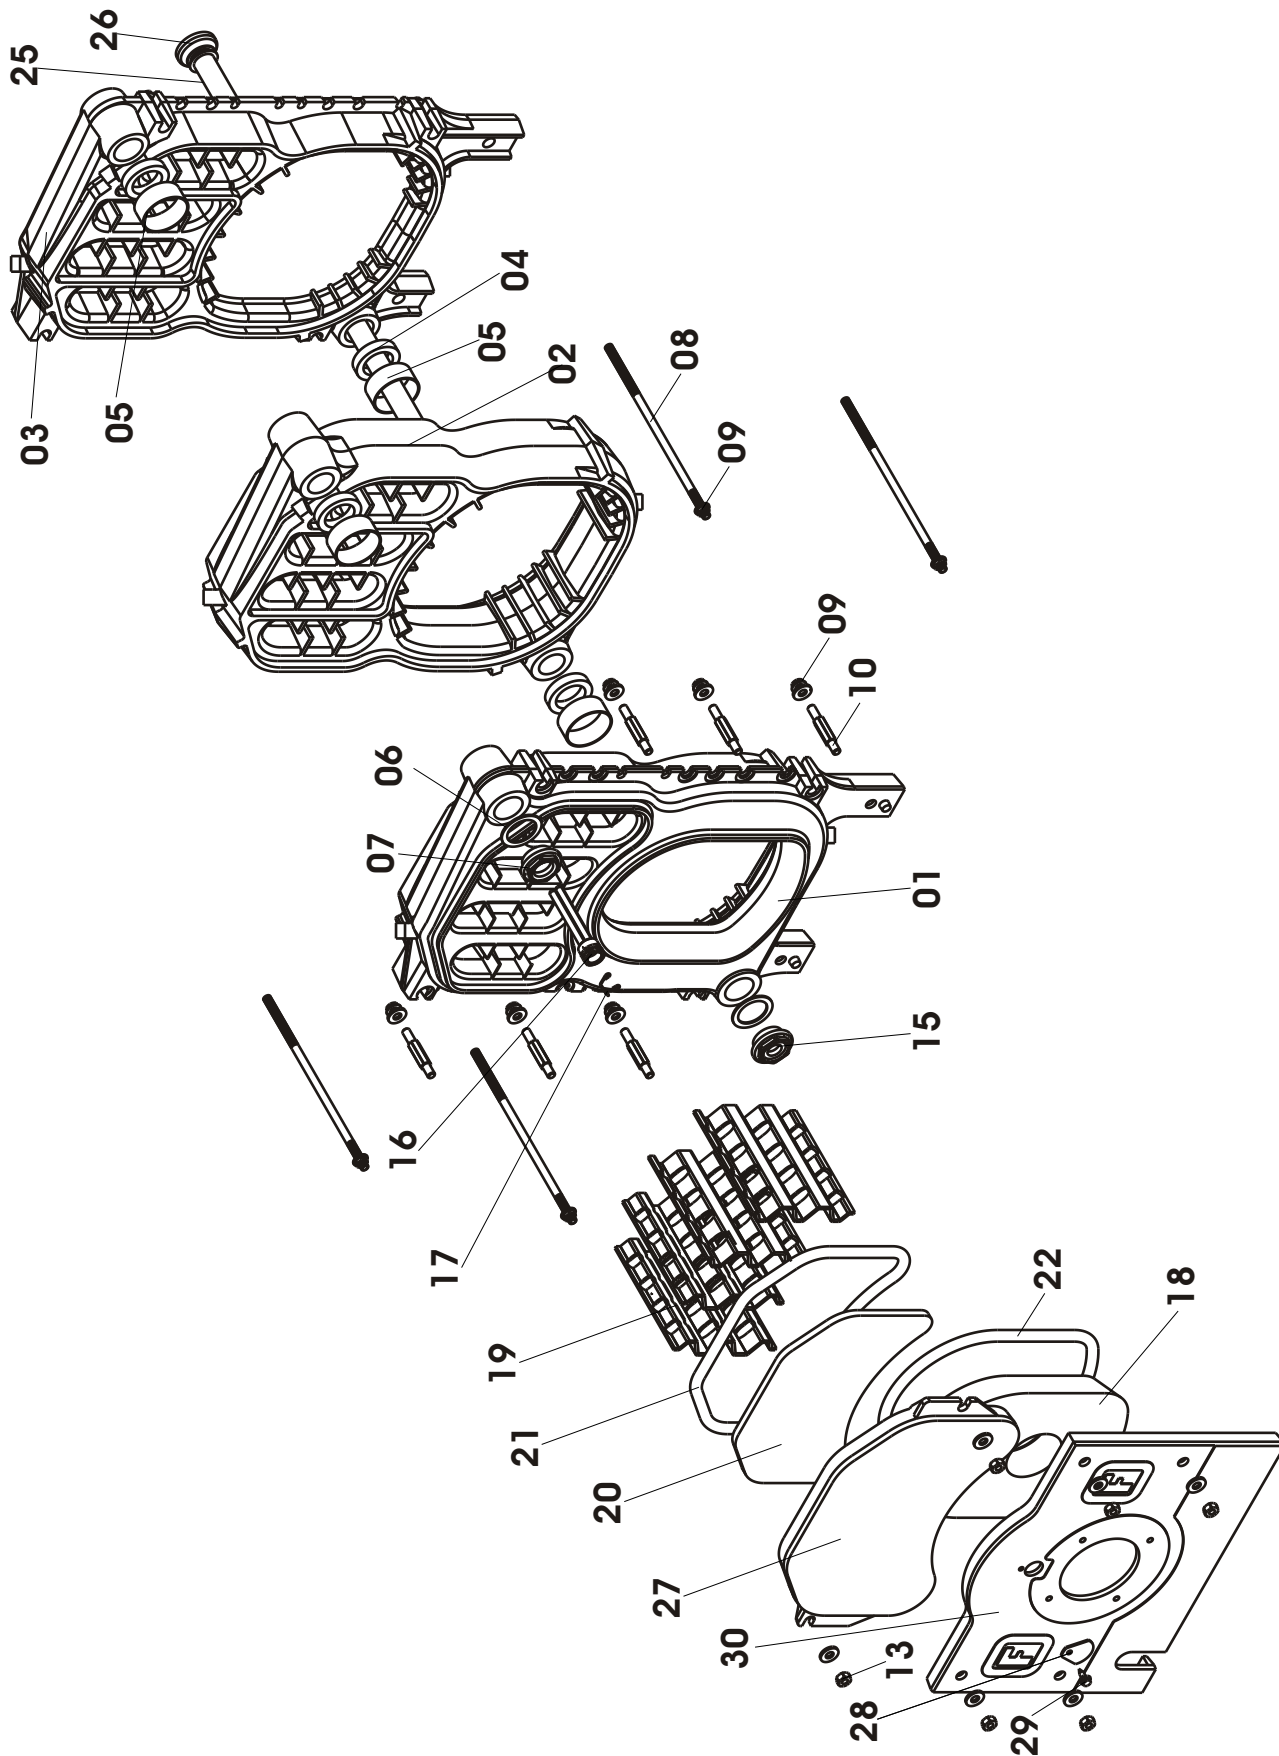

Edizione 09/2004 - C 112-00

Riferimenti esploso Elba - Drago

Esp	Codice	Pezzi	Descrizione	Description
1	6SCAMGHI00	1	Corpo in ghisa caldaia 3 elementi	Cast iron body for logica type b, 3 el
	6SCAMGHI01	1	Corpo in ghisa caldaia 4 elementi	Cast iron body for logica type b, 4 el
	6SCAMGHI02	1	Corpo in ghisa caldaia 5 elementi	Cast iron body for logica type b, 5 el
	6SCAMGHI03	1	Corpo in ghisa caldaia 6 elementi	Body 53 (6 elements)
	6SCAMGHI04	1	Corpo in ghisa caldaia 7 elementi	Body 63 (7 elements)
	6SCAMGHI05	1	Corpo in ghisa caldaia 8 elementi	Body 73 (8 elements)
2	6PANNELL10	1	Pannello posteriore inferiore	Rear lower panel old version
3	6PANNELL03	1	Pannello laterale 23	Side panel 23 old version
	6PANNELL12	1	Pannello laterale 33	Side panel 33 old version
	6PANNELL04	1	Pannello laterale 43	Side panel 43 old version
	6PANNELL05	1	Pannello laterale 53	Side panel 53 old version
	6PANNELL06	1	Pannello laterale 63	Side panel 63 old version
	6PANNELL07	1	Pannello laterale 73	Side panel 73 old version
	4	6PANNELL00	1	Pannello frontale caldaia
5	6COPCALE00	1	Coperchio caldaia 23	Cover 23 old version
	6COPCALE05	1	Coperchio caldaia 33	Cover 33 old version
	6COPCALE01	1	Coperchio caldaia 43	Cover 43 old version
	6COPCALE02	1	Coperchio caldaia 53	Cover 53 old version
	6COPCALE03	1	Coperchio caldaia 63	Cover 63 old version
	6COPCALE04	1	Coperchio caldaia 73	Cover 73 old version
6	6ISOLAME06	1	Isolamento posteriore	Rear insulation
7	6ISOLAME08	1	Isolamento principale 23	Main insulation 23
	6ISOLAME09	1	Isolamento principale 33	Main insulation 33
	6ISOLAME10	1	Isolamento principale 43	Main insulation 43
	6ISOLAME12	1	Isolamento principale 53	Main insulation 53
	6ISOLAME11	1	Isolamento principale 63	Main insulation 63
	6ISOLAME07	1	Isolamento posteriore	Main insulation
8	6ISOLAME00	1	Isolamento anteriore	Front insulation
9	6PANNELL11	1	Pannello posteriore superiore	Rear upper panel old version
10	6KRICAPB00	10	Kit ricambio aggancio pannellatura	Spares kit for base panel hooking
13	6STAFPLA00	2	Staffa ancoraggio pannello laterale	Side panel clamp
14	6RUBISCA04	1	Rubinetto di scarico 1/2"	Drain cock 1/2"
15	6PASSACA01	5	Passacavo in plastica	Plastic cable guide
16	6QUAELAS00	1	Quadro elettrico russia	Electrical unit russia
	6QUAELAS01	1	Quadro elettrico ce	Electrical unit eu
17	6PROFIPL01	1	Bordatura 500mm	Edging 500mm
Corpo scambiatore				
1	6ELESCPR00	1	Elemento scambiatore anteriore -Moorea	Front heat exchanger element -Moorea
2	6ELESCME00	1	Elemento scambiatore intermedio -Moorea	Central heat exchanger element -Moorea
3	6ELESCUL00	1	Elemento scambiatore posteriore -Moorea	Rear heat exchanger element -Moorea
4	6GUARMOZ00	4	Guarnizione tenuta mozzi	Hub gasket
5	6ANEGUAR00	4	Anello di contenimento guarn.	Gasket retaining ring
6	6GUARNIZ10	5	Guarnizione 56x41 SP 2MM	Gasket 56x41 SP 2MM
7	6RIDUZIO00	1	Riduzione G 1 ¼" x G ¾" M-F	Reducer G 1 ¼" x G ¾" M-F