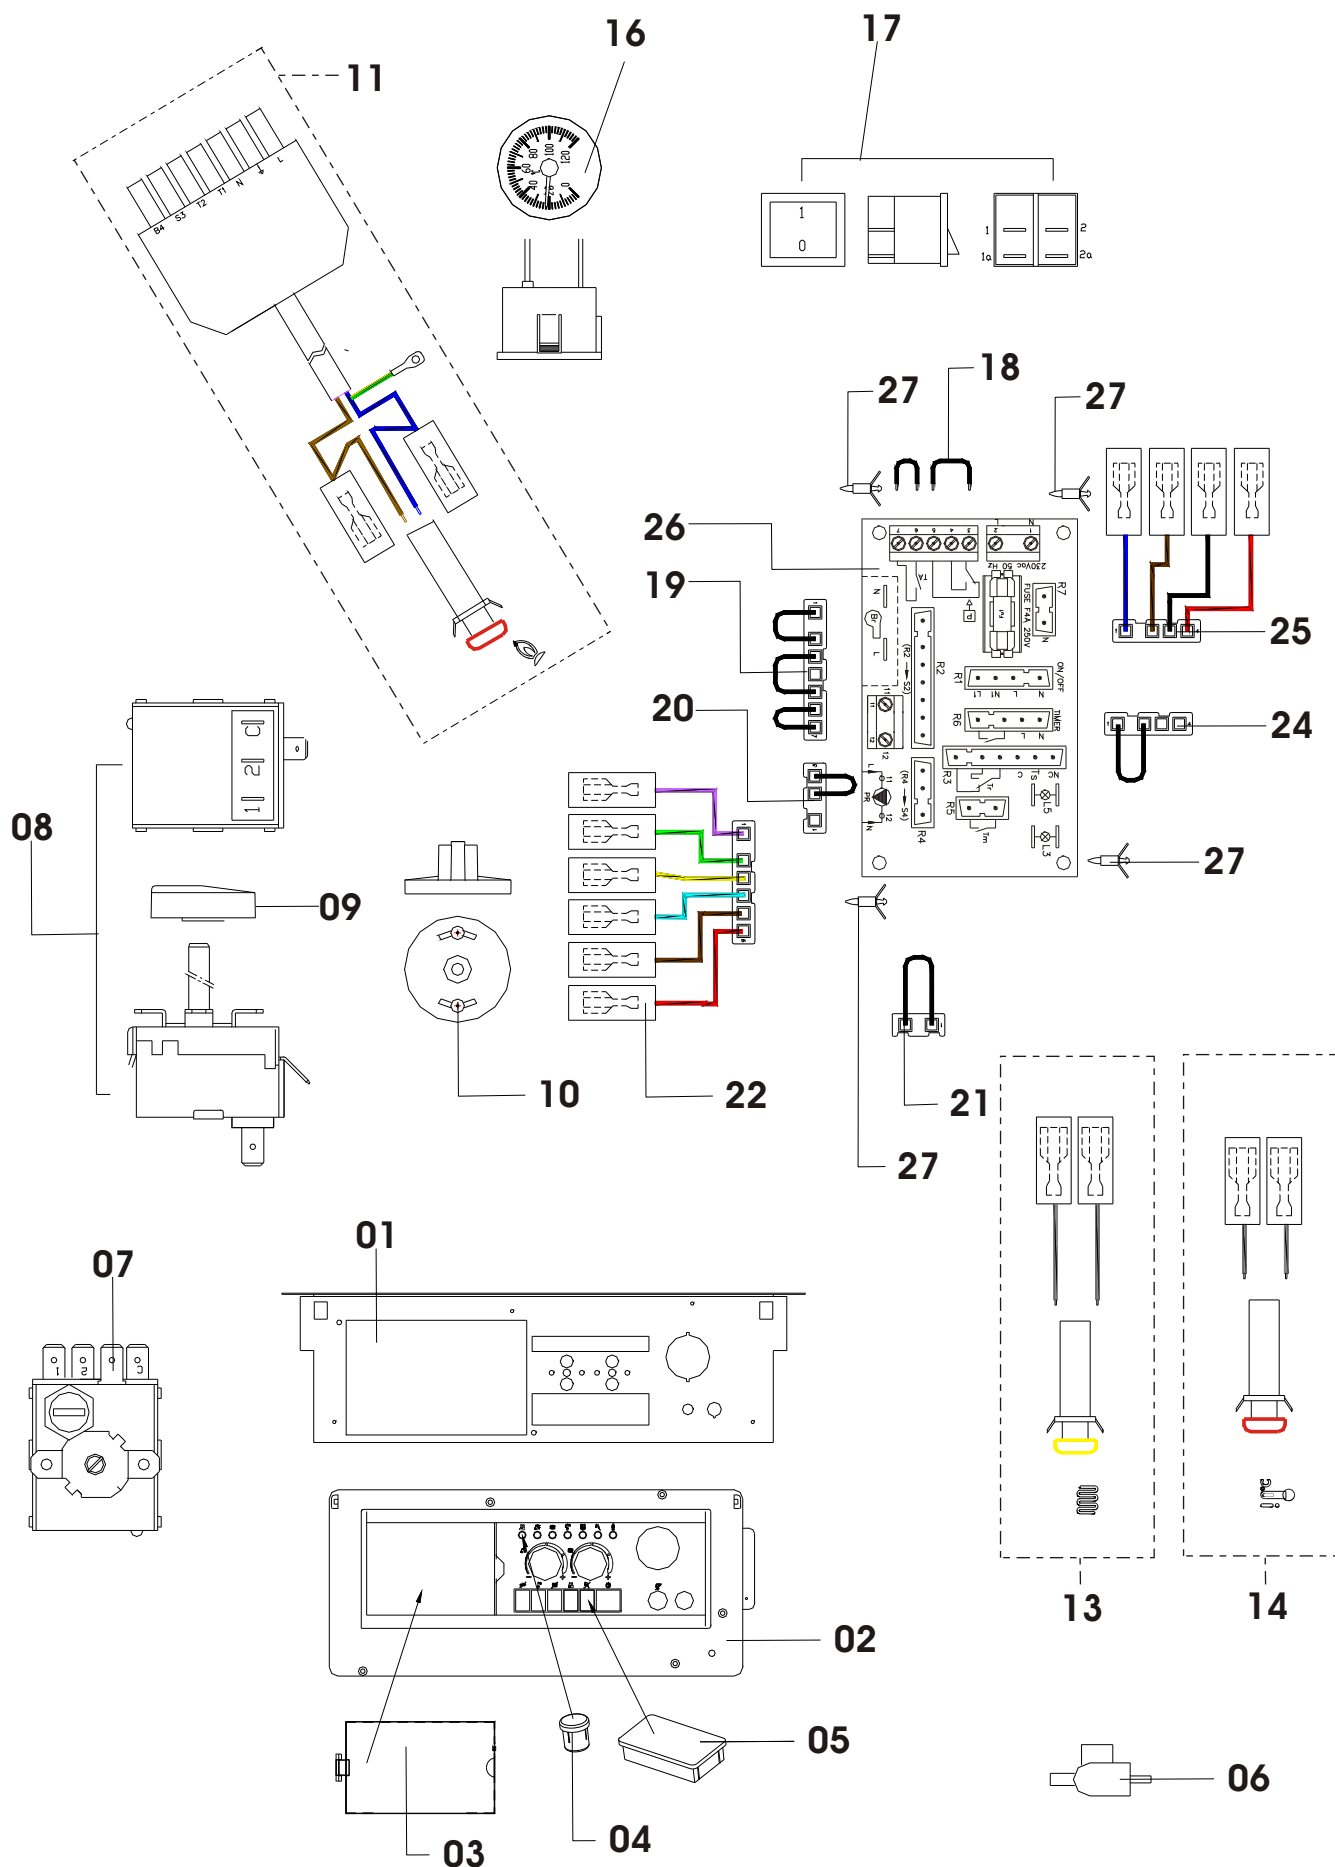

Edizione 09/2004 - C 112-00

Riferimenti esploso Elba - Drago

Esp	Codice	Pezzi	Descrizione	Description
1	6SCAMGHI00	1	Corpo in ghisa caldaia 3 elementi	Cast iron body for logica type b, 3 el
	6SCAMGHI01	1	Corpo in ghisa caldaia 4 elementi	Cast iron body for logica type b, 4 el
	6SCAMGHI02	1	Corpo in ghisa caldaia 5 elementi	Cast iron body for logica type b, 5 el
	6SCAMGHI03	1	Corpo in ghisa caldaia 6 elementi	Body 53 (6 elements)
	6SCAMGHI04	1	Corpo in ghisa caldaia 7 elementi	Body 63 (7 elements)
	6SCAMGHI05	1	Corpo in ghisa caldaia 8 elementi	Body 73 (8 elements)
2	6PANNELL10	1	Pannello posteriore inferiore	Rear lower panel old version
3	6PANNELL03	1	Pannello laterale 23	Side panel 23 old version
	6PANNELL12	1	Pannello laterale 33	Side panel 33 old version
	6PANNELL04	1	Pannello laterale 43	Side panel 43 old version
	6PANNELL05	1	Pannello laterale 53	Side panel 53 old version
	6PANNELL06	1	Pannello laterale 63	Side panel 63 old version
	6PANNELL07	1	Pannello laterale 73	Side panel 73 old version
	4	6PANNELL00	1	Pannello frontale caldaia
5	6COPCALE00	1	Coperchio caldaia 23	Cover 23 old version
	6COPCALE05	1	Coperchio caldaia 33	Cover 33 old version
	6COPCALE01	1	Coperchio caldaia 43	Cover 43 old version
	6COPCALE02	1	Coperchio caldaia 53	Cover 53 old version
	6COPCALE03	1	Coperchio caldaia 63	Cover 63 old version
	6COPCALE04	1	Coperchio caldaia 73	Cover 73 old version
6	6ISOLAME06	1	Isolamento posteriore	Rear insulation
7	6ISOLAME08	1	Isolamento principale 23	Main insulation 23
	6ISOLAME09	1	Isolamento principale 33	Main insulation 33
	6ISOLAME10	1	Isolamento principale 43	Main insulation 43
	6ISOLAME12	1	Isolamento principale 53	Main insulation 53
	6ISOLAME11	1	Isolamento principale 63	Main insulation 63
	6ISOLAME07	1	Isolamento posteriore	Main insulation
8	6ISOLAME00	1	Isolamento anteriore	Front insulation
9	6PANNELL11	1	Pannello posteriore superiore	Rear upper panel old version
10	6KRICAPB00	10	Kit ricambio aggancio pannellatura	Spares kit for base panel hooking
13	6STAFPLA00	2	Staffa ancoraggio pannello laterale	Side panel clamp
14	6RUBISCA04	1	Rubinetto di scarico 1/2"	Drain cock 1/2"
15	6PASSACA01	5	Passacavo in plastica	Plastic cable guide
16	6QUAELAS00	1	Quadro elettrico russia	Electrical unit russia
	6QUAELAS01	1	Quadro elettrico ce	Electrical unit eu
17	6PROFIPL01	1	Bordatura 500mm	Edging 500mm
Corpo scambiatore				
1	6ELESCPR00	1	Elemento scambiatore anteriore -Moorea	Front heat exchanger element -Moorea
2	6ELESCME00	1	Elemento scambiatore intermedio -Moorea	Central heat exchanger element -Moorea
3	6ELESCUL00	1	Elemento scambiatore posteriore -Moorea	Rear heat exchanger element -Moorea
4	6GUARMOZ00	4	Guarnizione tenuta mozzi	Hub gasket
5	6ANEGUAR00	4	Anello di contenimento guarn.	Gasket retaining ring
6	6GUARNIZ10	5	Guarnizione 56x41 SP 2MM	Gasket 56x41 SP 2MM
7	6RIDUZIO00	1	Riduzione G 1 ¼" x G ¾" M-F	Reducer G 1 ¼" x G ¾" M-F