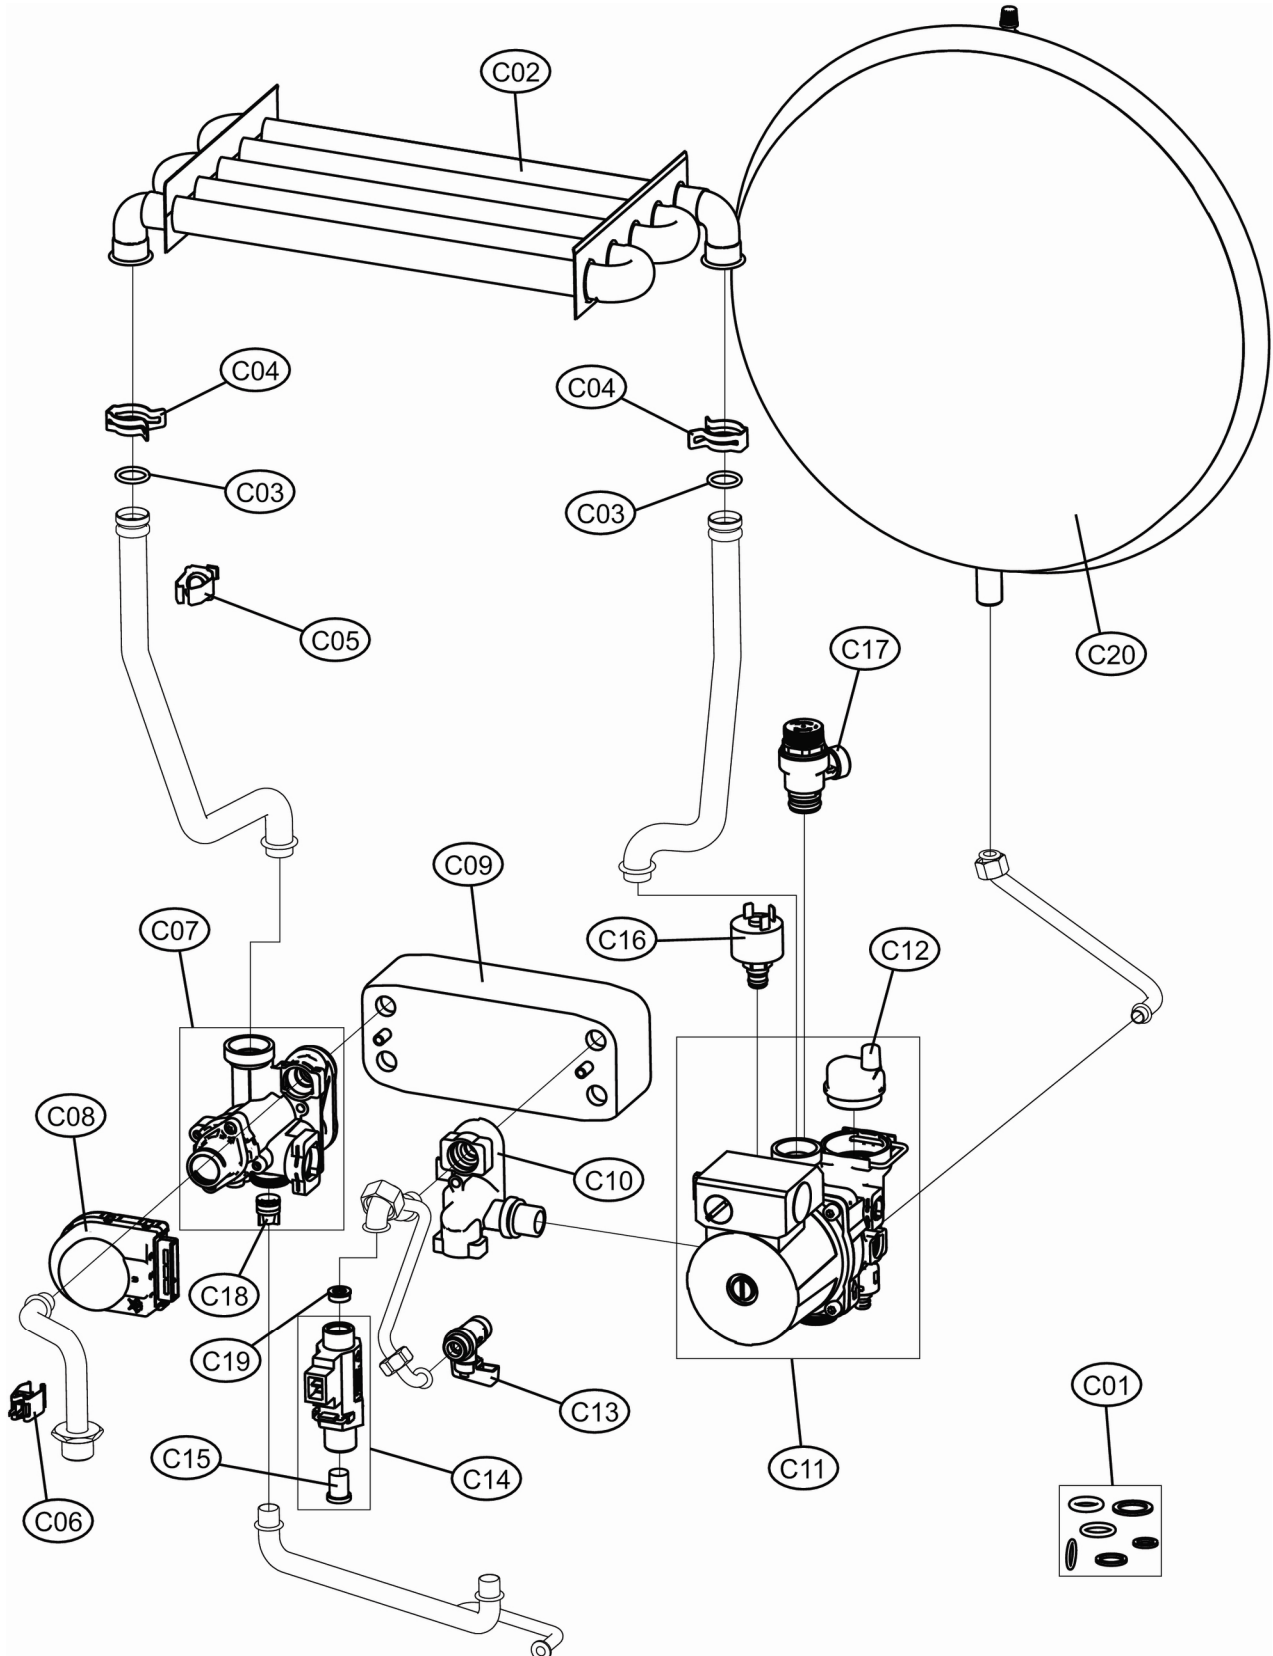

DIVAtech F32 D

DIVAtech F32 D

DIVAtech F32 D

DIVAtech F32 D

DIVAtech F32 D

LISTA PEZZI

POS.	CODICE	DESC.	QT.
A01	39822310	KIT MANTELLO "FOL"(31120290)	1.000
B01	39841332	KIT CENTRAL.ABM01 (38325442)	1.000
B02	39842150	KIT MASCHER.ABM01 FOL(35014920)	1.000
B03	39820080	KIT IDROMETRO (36402191)	1.000
B04	39842180	KIT CAVI CABL. (38325590)	1.000
B05	39841300	KIT CAVO MONO EL. (38325341)	1.000
B06	39843330	KIT SCHEDE CAR.H2O (36509180)	1.000
C01	39842140	KIT GUARN.CALD. SR.AEC4-AEF4	1.000
C02	39822210	KIT SCAMB.MONOTERM. (37404090)	1.000
C03	39837690	KIT 20 GUARN.OR 17,5 (35103080)	1.000
C04	39840260	KIT 10 MOLLE SC. D18(34300940)	1.000
C05	39819550	KIT SONDA TEMP. (36200730)	1.000
C06	39810230	KIT SONDA TEMP.SAN. (36200640)	1.000
C07	39842110	KIT VALV.3VIE 230V (36902940)	1.000
C08	39842120	KIT MOTORE 31650049 (36602130)	1.000
C09	39835630	KIT SCAMBIATORE 16P.(37405130)	1.000
C10	39830560	KIT RACC.SCAMB.L.R. (36902250)	1.000
C11	39820900	KIT POMPA UNIV.15-60 GRND	1.000
C12	39818220	KIT V.ARIA (39404380-39404730)	1.000
C13	39808980	KIT RUB.3/8" Tp.5014(36901470)	1.000
C14	39818551	KIT FLUSSOST.ELTEK (36400711)	1.000
C15	39813230	KIT 5 FILTRI FLUSS. (39402940)	1.000
C16	39818260	KIT PRESSOST.H2O (39404710)	1.000
C17	39818270	KIT VALV.SIC. (36902760)	1.000
C18	39818790	KIT 10 VALV.N/R. (36902190)	1.000
C19	39813220	KIT 5 REG.PORT.15Lt.(36902100)	1.000
C20	39836720	KIT VASO ESP.10LT. (36803120)	1.000
D01	39819680	KIT GUARN.CALD. Sr.ABF7	1.000
D02	39817990	KIT CURVA USC.FUMI (33301610)	1.000
D03	39843790	KIT GUARN.VENTIL. (35102280)	1.000
D04	39846750	KIT VENTIL. 32Kw D (36602280)	1.000
D05	39819730	KIT BRUC.15R.m. (37608931)	1.000
D06	39819700	KIT 15 UG.1,35 m. (34009821)	1.000
D07	39819710	KIT 15 UG.0,79 gpl (34013300)	1.000
D08	39819430	KIT Elettrodo ACC. (36702890)	1.000
D09	39820480	KIT SPIA (35102690-35102350)	1.000
D10	39820920	KIT ISOL.CAM.COMB. Sr.ABC7	1.000
D11	39841320	KIT VALV.GAS SGV (36803260)	1.000
D12	39819690	KIT DIAFR.FUMI (32700870-890)	1.000