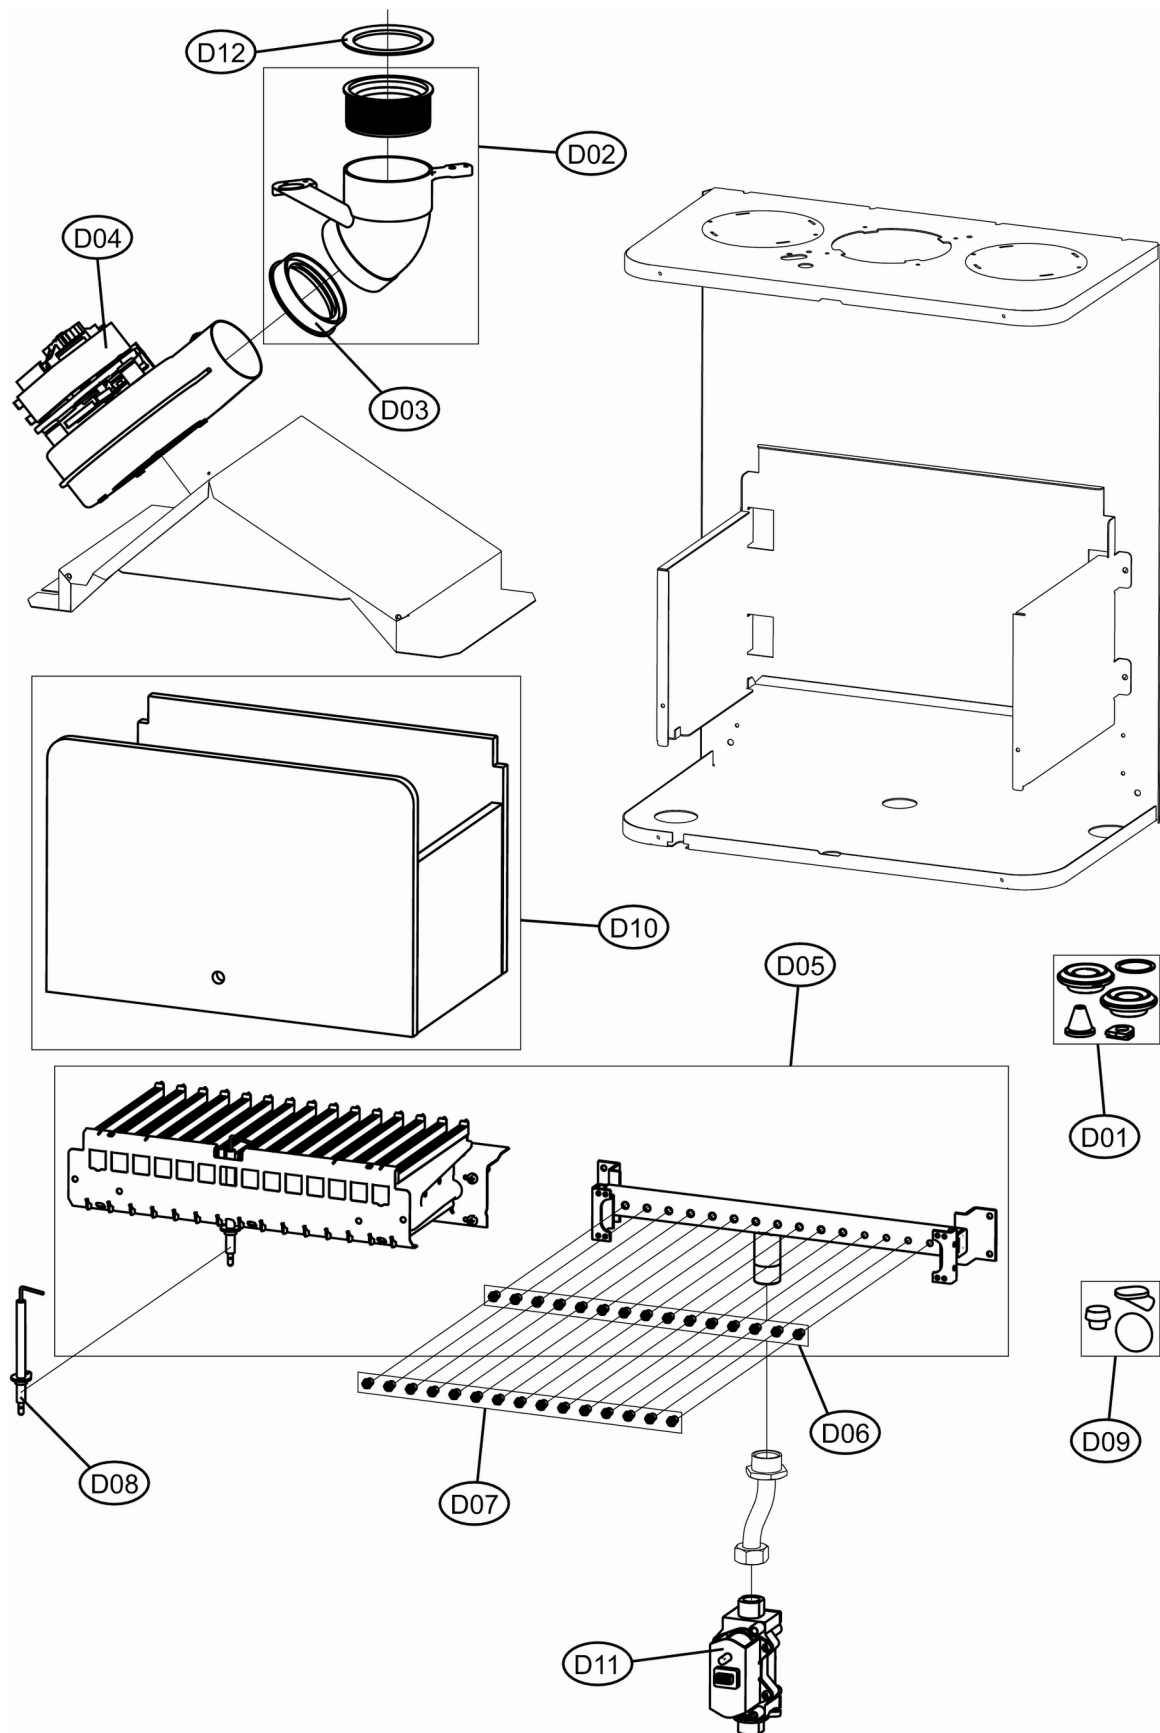

DIVAtech F32 D

DIVAtech F32 D

DIVAtech F32 D

DIVAtech F32 D

DIVAtech F32 D

LISTA PEZZI

POS.	CODICE	DESC.	QT.
A01	39822310	KIT MANTELLO "FOL"(31120290)	1.000
B01	39841332	KIT CENTRAL.ABM01 (38325442)	1.000
B02	39842150	KIT MASCHER.ABM01 FOL(35014920)	1.000
B03	39820080	KIT IDROMETRO (36402191)	1.000
B04	39842180	KIT CAVI CABL. (38325590)	1.000
B05	39841300	KIT CAVO MONO EL. (38325341)	1.000
B06	39843330	KIT SCHEDE CAR.H2O (36509180)	1.000
C01	39842140	KIT GUARN.CALD. SR.AEC4-AEF4	1.000
C02	39822210	KIT SCAMB.MONOTERM. (37404090)	1.000
C03	39837690	KIT 20 GUARN.OR 17,5 (35103080)	1.000
C04	39840260	KIT 10 MOLLE SC. D18(34300940)	1.000
C05	39819550	KIT SONDA TEMP. (36200730)	1.000
C06	39810230	KIT SONDA TEMP.SAN. (36200640)	1.000
C07	39842110	KIT VALV.3VIE 230V (36902940)	1.000
C08	39842120	KIT MOTORE 31650049 (36602130)	1.000
C09	39835630	KIT SCAMBIATORE 16P.(37405130)	1.000
C10	39830560	KIT RACC.SCAMB.L.R. (36902250)	1.000
C11	39820900	KIT POMPA UNIV.15-60 GRND	1.000
C12	39818220	KIT V.ARIA (39404380-39404730)	1.000
C13	39808980	KIT RUB.3/8" Tp.5014(36901470)	1.000
C14	39818551	KIT FLUSSOST.ELTEK (36400711)	1.000
C15	39813230	KIT 5 FILTRI FLUSS. (39402940)	1.000
C16	39818260	KIT PRESSOST.H2O (39404710)	1.000
C17	39818270	KIT VALV.SIC. (36902760)	1.000
C18	39818790	KIT 10 VALV.N/R. (36902190)	1.000
C19	39813220	KIT 5 REG.PORT.15Lt.(36902100)	1.000
C20	39836720	KIT VASO ESP.10LT. (36803120)	1.000
D01	39819680	KIT GUARN.CALD. Sr.ABF7	1.000
D02	39817990	KIT CURVA USC.FUMI (33301610)	1.000
D03	39843790	KIT GUARN.VENTIL. (35102280)	1.000
D04	39846750	KIT VENTIL. 32Kw D (36602280)	1.000
D05	39819730	KIT BRUC.15R.m. (37608931)	1.000
D06	39819700	KIT 15 UG.1,35 m. (34009821)	1.000
D07	39819710	KIT 15 UG.0,79 gpl (34013300)	1.000
D08	39819430	KIT Elettrodo ACC. (36702890)	1.000
D09	39820480	KIT SPIA (35102690-35102350)	1.000
D10	39820920	KIT ISOL.CAM.COMB. Sr.ABC7	1.000
D11	39841320	KIT VALV.GAS SGV (36803260)	1.000
D12	39819690	KIT DIAFR.FUMI (32700870-890)	1.000