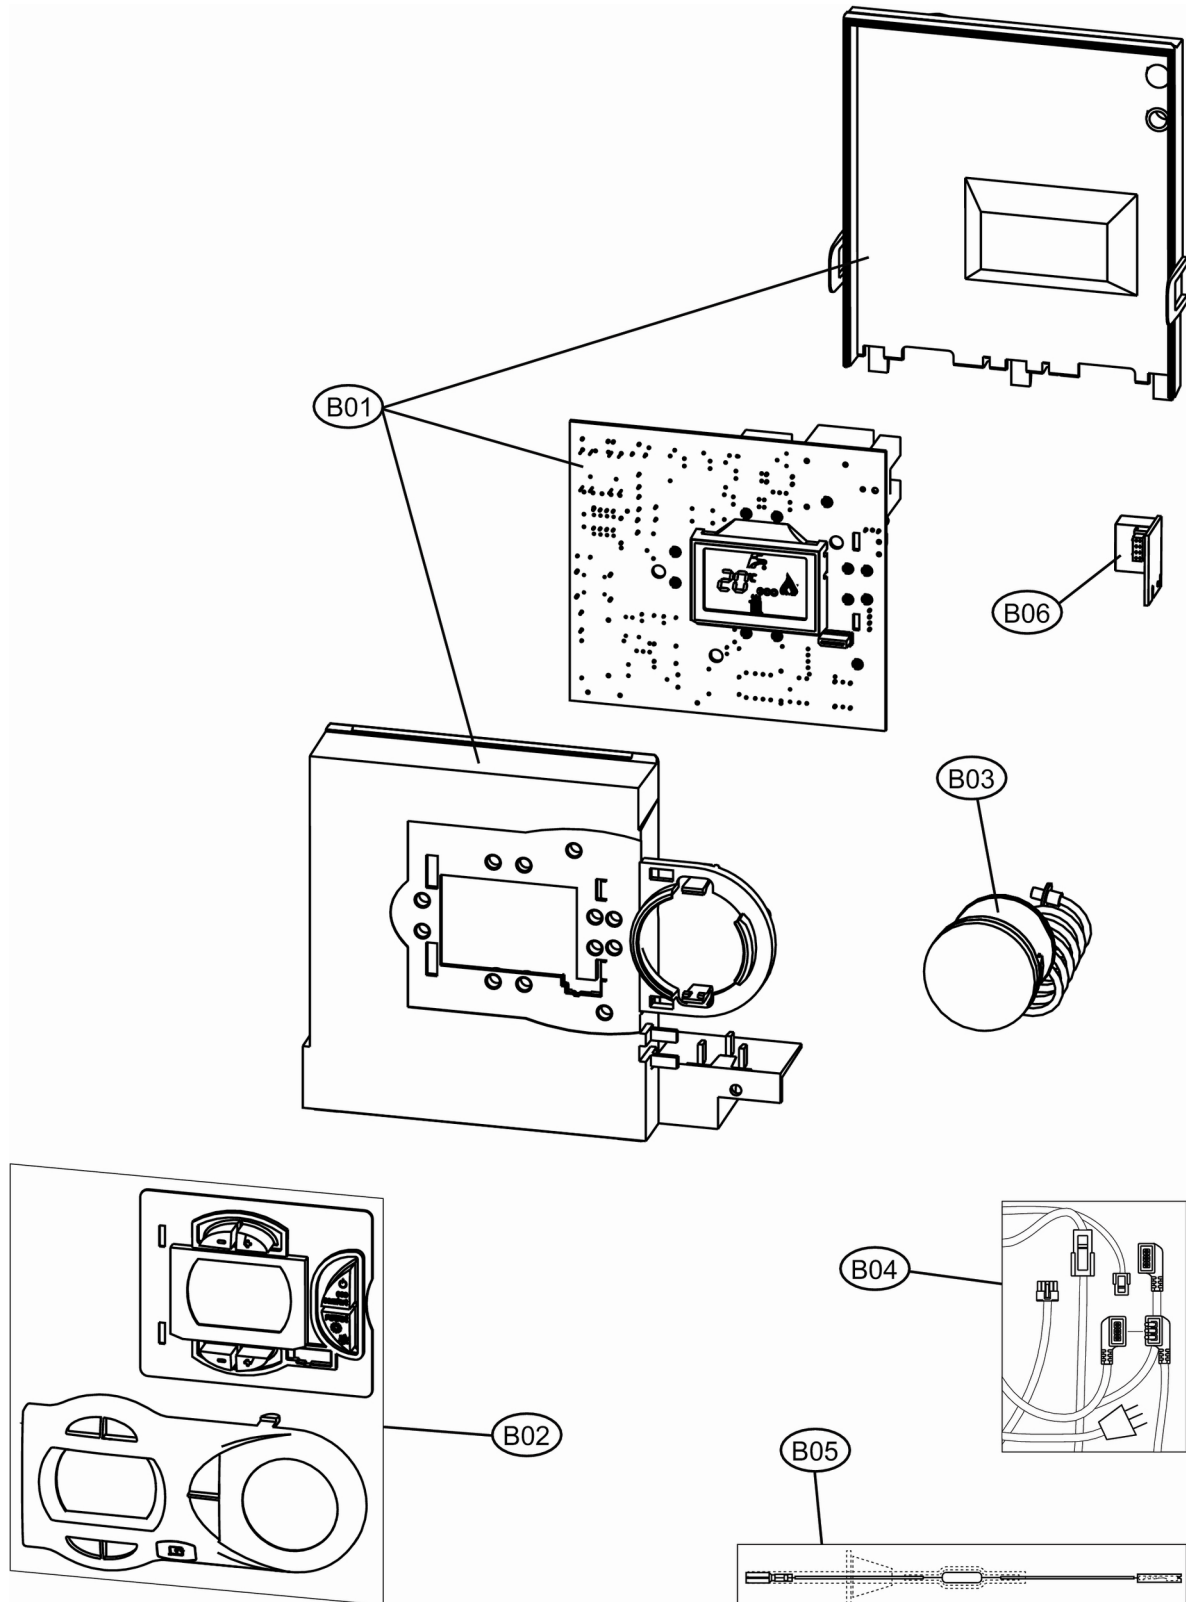

DIVAtech F32 D

DIVAtech F32 D

DIVAtech F32 D

DIVAtech F32 D

DIVAtech F32 D

LISTA PEZZI

POS.	CODICE	DESC.	QT.
A01	39822310	KIT MANTELLO "FOL"(31120290)	1.000
B01	39841332	KIT CENTRAL.ABM01 (38325442)	1.000
B02	39842150	KIT MASCHER.ABM01 FOL(35014920)	1.000
B03	39820080	KIT IDROMETRO (36402191)	1.000
B04	39842180	KIT CAVI CABL. (38325590)	1.000
B05	39841300	KIT CAVO MONO EL. (38325341)	1.000
B06	39843330	KIT SCHEDE CAR.H2O (36509180)	1.000
C01	39842140	KIT GUARN.CALD. SR.AEC4-AEF4	1.000
C02	39822210	KIT SCAMB.MONOTERM. (37404090)	1.000
C03	39837690	KIT 20 GUARN.OR 17,5 (35103080)	1.000
C04	39840260	KIT 10 MOLLE SC. D18(34300940)	1.000
C05	39819550	KIT SONDA TEMP. (36200730)	1.000
C06	39810230	KIT SONDA TEMP.SAN. (36200640)	1.000
C07	39842110	KIT VALV.3VIE 230V (36902940)	1.000
C08	39842120	KIT MOTORE 31650049 (36602130)	1.000
C09	39835630	KIT SCAMBIATORE 16P.(37405130)	1.000
C10	39830560	KIT RACC.SCAMB.L.R. (36902250)	1.000
C11	39820900	KIT POMPA UNIV.15-60 GRND	1.000
C12	39818220	KIT V.ARIA (39404380-39404730)	1.000
C13	39808980	KIT RUB.3/8" Tp.5014(36901470)	1.000
C14	39818551	KIT FLUSSOST.ELTEK (36400711)	1.000
C15	39813230	KIT 5 FILTRI FLUSS. (39402940)	1.000
C16	39818260	KIT PRESSOST.H2O (39404710)	1.000
C17	39818270	KIT VALV.SIC. (36902760)	1.000
C18	39818790	KIT 10 VALV.N/R. (36902190)	1.000
C19	39813220	KIT 5 REG.PORT.15Lt.(36902100)	1.000
C20	39836720	KIT VASO ESP.10LT. (36803120)	1.000
D01	39819680	KIT GUARN.CALD. Sr.ABF7	1.000
D02	39817990	KIT CURVA USC.FUMI (33301610)	1.000
D03	39843790	KIT GUARN.VENTIL. (35102280)	1.000
D04	39846750	KIT VENTIL. 32Kw D (36602280)	1.000
D05	39819730	KIT BRUC.15R.m. (37608931)	1.000
D06	39819700	KIT 15 UG.1,35 m. (34009821)	1.000
D07	39819710	KIT 15 UG.0,79 gpl (34013300)	1.000
D08	39819430	KIT Elettrodo ACC. (36702890)	1.000
D09	39820480	KIT SPIA (35102690-35102350)	1.000
D10	39820920	KIT ISOL.CAM.COMB. Sr.ABC7	1.000
D11	39841320	KIT VALV.GAS SGV (36803260)	1.000
D12	39819690	KIT DIAFR.FUMI (32700870-890)	1.000