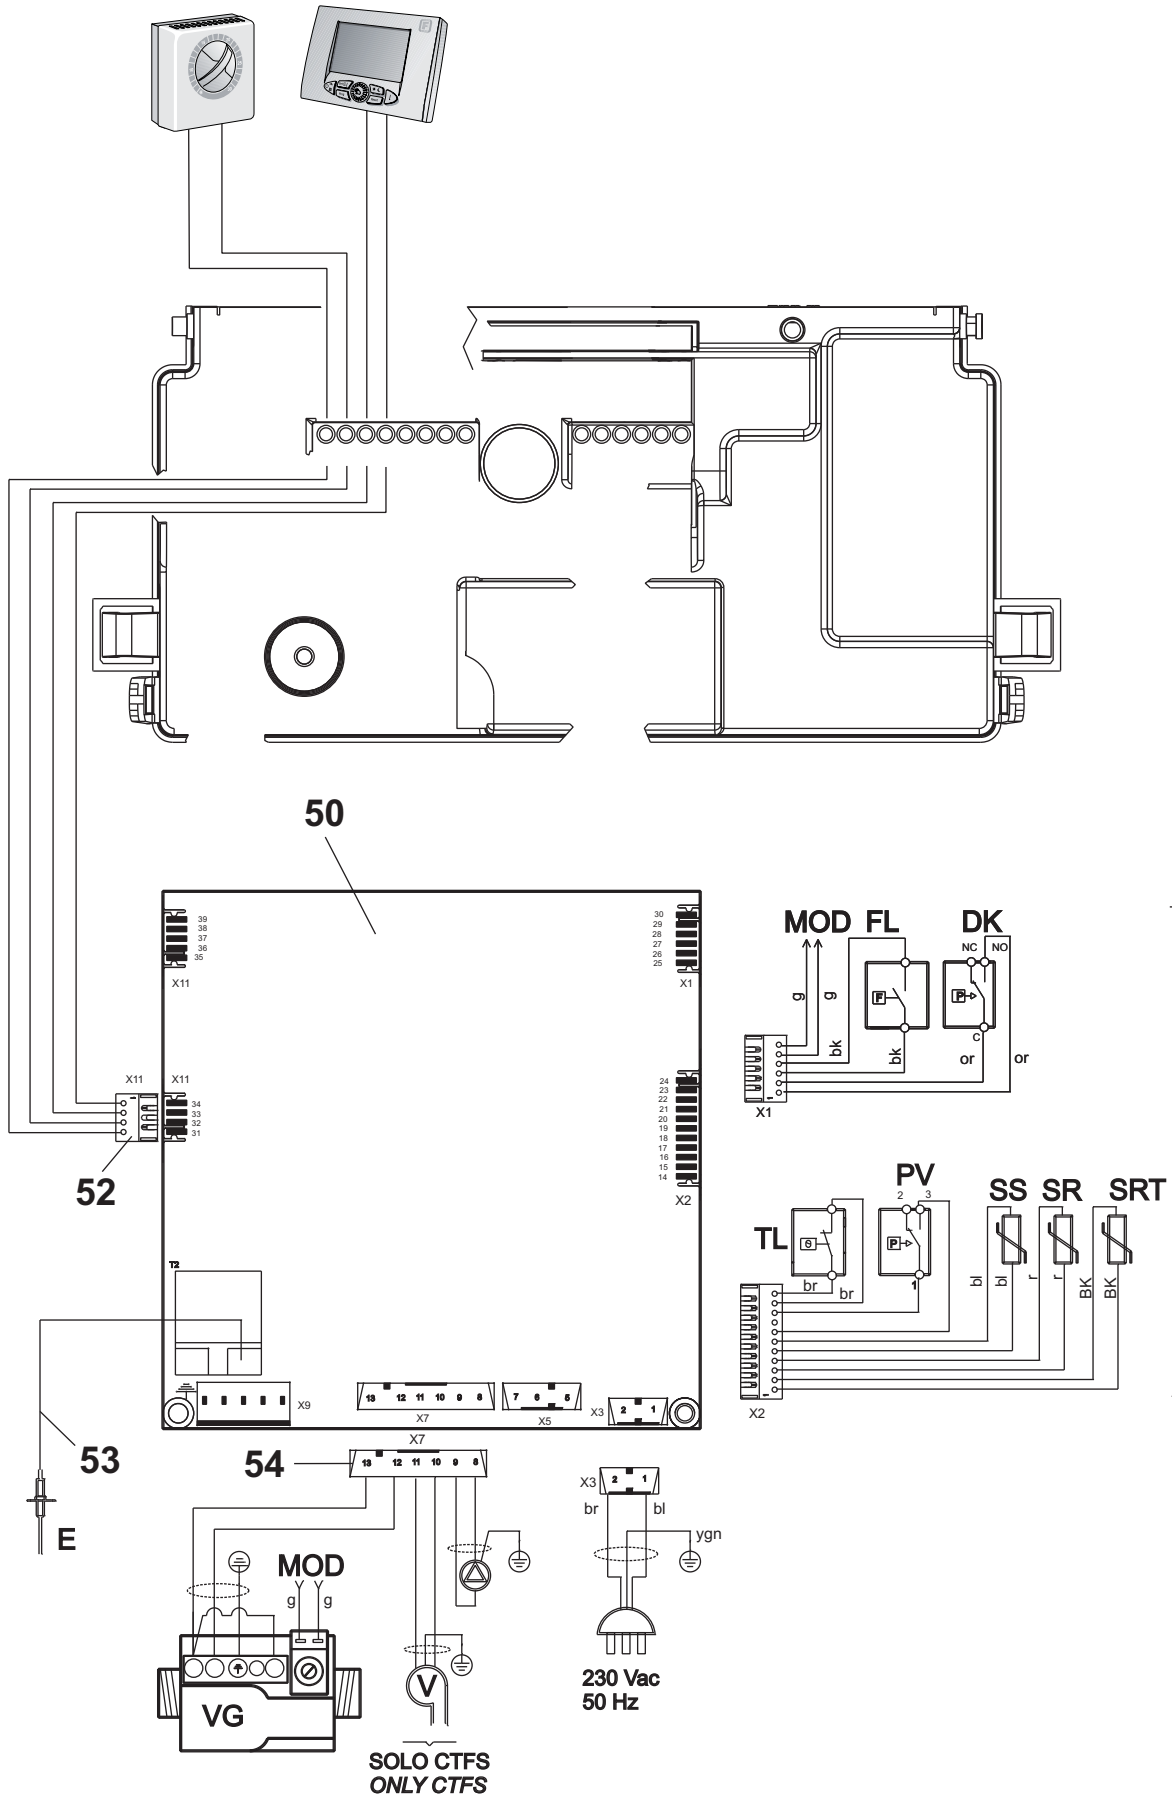

**ESPLOSO E LISTA RICAMBI
SPARE PARTS LIST**

fondital

ANTEA

**CTFS 24 AF
CTN 24 AF**

ANTEA CTFS-CTN 24 AF

Esp	Codice	Pz	Descrizione	Description
1	6PANNFRO20	1	Pannello Frontale Compatta Antea	Antea Front Panel
2	6PANNCAM00	1	Pannello Chiusura Camera di Combustione	Combustion Chamber Closing Panel
3	6PRESSOS06	1	Pressostato Aria Orizzontale	Pressure Switch
4	6YTUBCON02	3 m	Tubo Silicone	Silicone Pipe
5	6VENTILA13	1	Ventilatore Fumi	Fan
6	6DIAFSCA05	3	Diaframma Scarico Fumi 49 mm	Flue Gas Discharge Diaphragm Ø 49
	6DIAFSCA13	3	Diaframma Scarico Fumi 44 mm	Flue Gas Discharge Diaphragm Ø 44
	6DIAFSCA17	3	Diaframma Scarico Fumi 39,8 mm	Flue Gas Discharge Diaphragm Ø 39,8
7a	6TERMSIC11	1	Termostato Di Sicurezza 95°C	95 °C Safety Thermostat
7b	6YTERSIC00	3	Termostato Di Sicurezza 105°C	105 °C Safety Thermostat
8	6SONDNCT07	1	Sonda NTC D13.5	NTC probe D13.5
9a	6SCAMBIT00	1	Scambiatore Bitermico L=225 CTFS	CTFS Bi-Thermal Exchanger
9b	6SCAMBIT01	1	Scambiatore Bitermico L=225 CTN	CTN Bi-Thermal Exchanger
10	6ISOLFRO04	1	Isolamento Fondo Cappa Fumi	Flue Gas Hood Base Insulation
11	6ISOLFRO03	1	Isolamento Frontale Cappa Fumi	Flue Gas Hood Front Insulation
12	6ISOLLAT09	1	Isolamento Laterale Cappa Fumi	Flue Gas Hood Side Insulation
13a	6BRUMMET13	1	Brucciatoe 11 Rampe Metano CTFS	CTFS 11 Ramps Methane Comp. Gas Burner
	6BRUMGPL13	1	Brucciatoe 11 Rampe G.P.L. CTFS	CTFS 11 Ramps L.P.G. Complete Gas Burner
13b	0TRASMET09	1	Trasf. Metano Compatta CTFS	Methane Conversion Kit Compact CTFS
	0TRASGPL09	1	Trasf. GPL Compatta CTFS	P.L.G. Conversion Kit Compact CTFS
13c	6BRUMMET14	1	Brucciatoe 11 Rampe Metano CTN	CTN 11 Ramps Methane Complete Gas Burner
	6BRUMGPL14	1	Brucciatoe 11 Rampe G.P.L. CTN	CTN 11 Ramps L.P.G. Complete Gas Burner
13d	0TRASMET14	1	Trasf. Metano Compatta CTN	Methane Conversion Kit Compact CTN
	0TRASGPL03	1	Trasf. GPL Compatta CTN	P.L.G. Conversion Kit Compact CTN
14	6CANDELA02	1	Candela Di Accensione	Spark Plug
15	6GUARSIL05	1	Guarnizione In Silicone (Solo CTFS)	Silicone Gasket (CTFS Only)
16	6GROMNIA02	10	Guarnizione 1/2" Omnia Tesnit	1/2" Omnia Tesnit Gasket
17	6GROMNIA03	10	Guarnizione 3/4" Omnia Tesnit	3/4" Omnia Tesnit Gasket
18	6VALVGAS04	1	Valvola Gas SIT 845	SIT 845 Gas Valve
19	6YBOBINA00	1	Bobina per valvola SIT 845	SIT 845 Gas Valve Coil
20	6RACCGAS00	1	Raccordo Valvola Gas	Gas Valve Fitting
21	6TUBOGAS40	1	Tubo Gas	Gas Tube
22	6TERMFUM02	3	Termostato Fumi 70 °C	70°C Thermostat
23	6SONDNCT06	1	Sonda NTC D18	NTC probe D18
24	6ORTUBCO00	10	O-Ring Per Tubi Riscaldamento	O-Ring For Heating System Tubes
25	6ORINGXX00	10	O-Ring Per Tubi Sanitario	O-Ring For DHW System Tubes
26	6PROLVAS00	1	Prolunga per Valvola Vaso Espansione	Valve Extension for Expansion Tank
27	6VASOESP23	1	Vaso D'espansione 7 Litri	7 Litre Expansion Tank
28	6TUBFLEX17	1	Tubo Flessibile	Flexible Tube
29	6FLUSSOS06	1	Flussostato con caricam. Base Ottone	Brass Base Flow Switch
30	6REGOFU05	3	Regolatore Di Flusso 10 Lt/Min	Flow Regulator 10 Litres/Min
31	6ORCAFLU00	10	O-Ring Per Flussostato	Flow Switch O-Ring
32	6VALVCAR00	1	Valvola Caricamento	Filling Valve
33	6POMELLO01	1	Manopola Per Rubinetto Di Carico	Filling Tap Knob
34	6VALRITE03	1	Valvola di ritegno	Check valve
35	6ORRASCP00	10	O-ring raccordo	O-ring
36	6CIRCOLA20	1	Circolatore Intmsl12 Premium	Intmsl12 Premium Pump
37	6CLIPCIR01	3	Clip Piccola Attacco Rapido X Circolatore	Circulating Pump Push-In Fitting Little Clip
38	6CLIPCIR00	3	Clip Grande Attacco Rapido X Circolatore	Circulating Pump Push-In Fitting Big Clip
39	6PRESSAC05	1	Pressostato Acqua Attacco Rapido	Push In Water Pressure Switch
40	6VALSIBA09	1	Valvola Di Sicurezza 3 Bar	3 Bar safety valve
41	6TUBRIIM19	1	Tubo Ritorno Riscaldamento	Return Tube FRom The Heating System
42	6TUBACFR13	1	Tubo Acqua Fredda Sanitaria	Dhw System Cold Water Tube
43	6TUBMAIM26	1	Tubo Mandata Riscaldamento	Delivery Tube To The Heating System
44	6TUBACCA06	1	Tubo Acqua Calda Sanitaria	Dhw System Hot Water Tube
45	6CLIPCOR02	1	Clip di Connessione Rapida 14/21	14/21 Push-in fitting clip
46	6CLIPCOR01	1	Clip di Connessione Rapida 18/26	18/26 Push-in fitting clip
47	6MANOMET05	1	Manometro	Pressure Gauge
48	6TASTMUL00	1	Tastiera Multipla	Multiple keyboard
49	6TASTSIN00	1	Tastiera Singola	Single keyboard