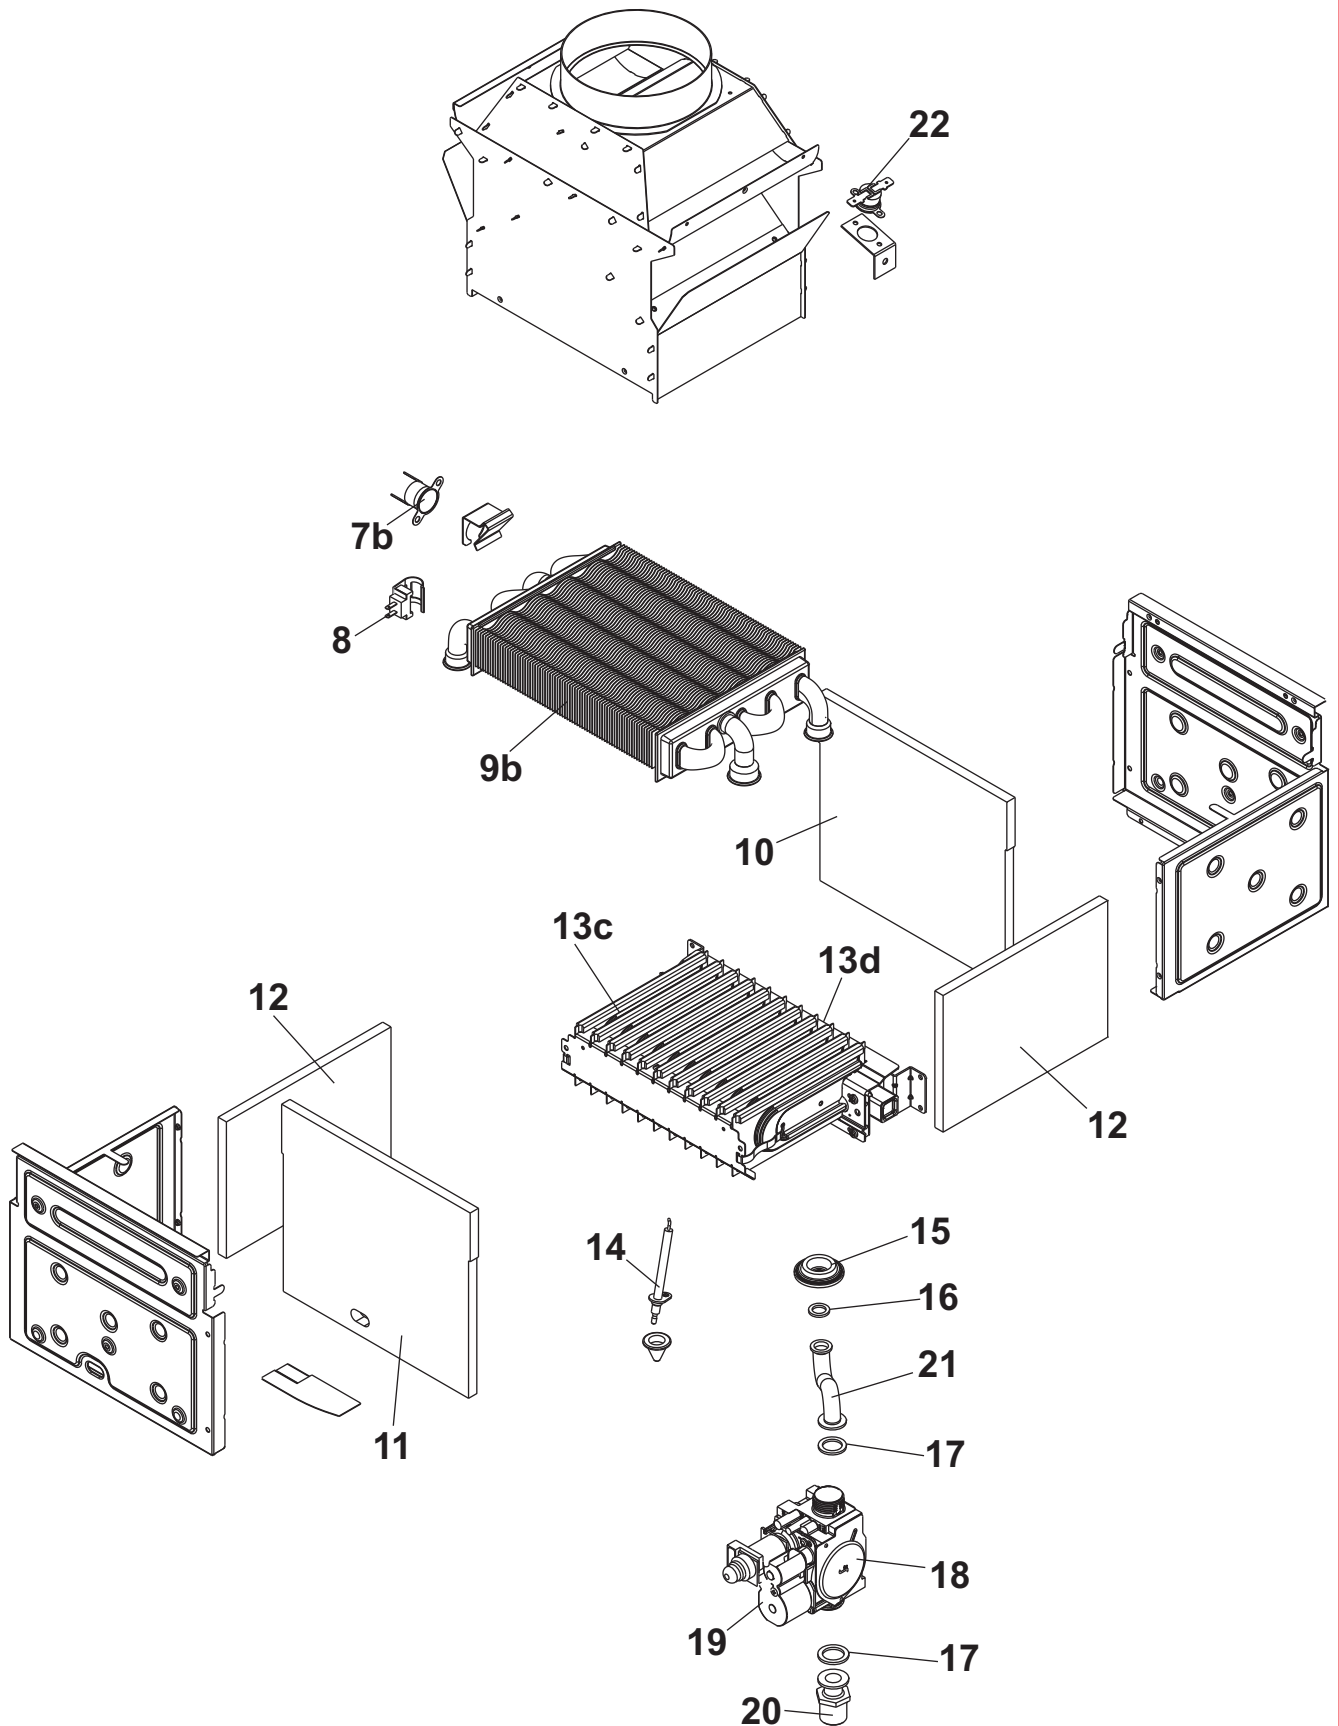

**ESPLOSO E LISTA RICAMBI
SPARE PARTS LIST**

fondital

ANTEA

**CTFS 24 AF
CTN 24 AF**

ANTEA CTFS-CTN 24 AF

Esp	Codice	Pz	Descrizione	Description
1	6PANNFRO20	1	Pannello Frontale Compatta Antea	Antea Front Panel
2	6PANNCAM00	1	Pannello Chiusura Camera di Combustione	Combustion Chamber Closing Panel
3	6PRESSOS06	1	Pressostato Aria Orizzontale	Pressure Switch
4	6YTUBCON02	3 m	Tubo Silicone	Silicone Pipe
5	6VENTILA13	1	Ventilatore Fumi	Fan
6	6DIAFSCA05	3	Diaframma Scarico Fumi 49 mm	Flue Gas Discharge Diaphragm Ø 49
	6DIAFSCA13	3	Diaframma Scarico Fumi 44 mm	Flue Gas Discharge Diaphragm Ø 44
	6DIAFSCA17	3	Diaframma Scarico Fumi 39,8 mm	Flue Gas Discharge Diaphragm Ø 39,8
7a	6TERMSIC11	1	Termostato Di Sicurezza 95°C	95 °C Safety Thermostat
7b	6YTERSIC00	3	Termostato Di Sicurezza 105°C	105 °C Safety Thermostat
8	6SONDNCT07	1	Sonda NTC D13.5	NTC probe D13.5
9a	6SCAMBIT00	1	Scambiatore Bitermico L=225 CTFS	CTFS Bi-Thermal Exchanger
9b	6SCAMBIT01	1	Scambiatore Bitermico L=225 CTN	CTN Bi-Thermal Exchanger
10	6ISOLFRO04	1	Isolamento Fondo Cappa Fumi	Flue Gas Hood Base Insulation
11	6ISOLFRO03	1	Isolamento Frontale Cappa Fumi	Flue Gas Hood Front Insulation
12	6ISOLLAT09	1	Isolamento Laterale Cappa Fumi	Flue Gas Hood Side Insulation
13a	6BRUMMET13	1	Brucciatoe 11 Rampe Metano CTFS	CTFS 11 Ramps Methane Comp. Gas Burner
	6BRUMGPL13	1	Brucciatoe 11 Rampe G.P.L. CTFS	CTFS 11 Ramps L.P.G. Complete Gas Burner
13b	0TRASMET09	1	Trasf. Metano Compatta CTFS	Methane Conversion Kit Compact CTFS
	0TRASGPL09	1	Trasf. GPL Compatta CTFS	P.L.G. Conversion Kit Compact CTFS
13c	6BRUMMET14	1	Brucciatoe 11 Rampe Metano CTN	CTN 11 Ramps Methane Complete Gas Burner
	6BRUMGPL14	1	Brucciatoe 11 Rampe G.P.L. CTN	CTN 11 Ramps L.P.G. Complete Gas Burner
13d	0TRASMET14	1	Trasf. Metano Compatta CTN	Methane Conversion Kit Compact CTN
	0TRASGPL03	1	Trasf. GPL Compatta CTN	P.L.G. Conversion Kit Compact CTN
14	6CANDELA02	1	Candela Di Accensione	Spark Plug
15	6GUARSIL05	1	Guarnizione In Silicone (Solo CTFS)	Silicone Gasket (CTFS Only)
16	6GROMNIA02	10	Guarnizione 1/2" Omnia Tesnit	1/2" Omnia Tesnit Gasket
17	6GROMNIA03	10	Guarnizione 3/4" Omnia Tesnit	3/4" Omnia Tesnit Gasket
18	6VALVGAS04	1	Valvola Gas SIT 845	SIT 845 Gas Valve
19	6YBOBINA00	1	Bobina per valvola SIT 845	SIT 845 Gas Valve Coil
20	6RACCGAS00	1	Raccordo Valvola Gas	Gas Valve Fitting
21	6TUBOGAS40	1	Tubo Gas	Gas Tube
22	6TERMFUM02	3	Termostato Fumi 70 °C	70°C Thermostat
23	6SONDNCT06	1	Sonda NTC D18	NTC probe D18
24	6ORTUBCO00	10	O-Ring Per Tubi Riscaldamento	O-Ring For Heating System Tubes
25	6ORINGXX00	10	O-Ring Per Tubi Sanitario	O-Ring For DHW System Tubes
26	6PROLVAS00	1	Prolunga per Valvola Vaso Espansione	Valve Extension for Expansion Tank
27	6VASOESP23	1	Vaso D'espansione 7 Litri	7 Litre Expansion Tank
28	6TUBFLEX17	1	Tubo Flessibile	Flexible Tube
29	6FLUSSOS06	1	Flussostato con caricam. Base Ottone	Brass Base Flow Switch
30	6REGOFU05	3	Regolatore Di Flusso 10 Lt/Min	Flow Regulator 10 Litres/Min
31	6ORCAFLU00	10	O-Ring Per Flussostato	Flow Switch O-Ring
32	6VALVCAR00	1	Valvola Caricamento	Filling Valve
33	6POMELLO01	1	Manopola Per Rubinetto Di Carico	Filling Tap Knob
34	6VALRITE03	1	Valvola di ritegno	Check valve
35	6ORRASCP00	10	O-ring raccordo	O-ring
36	6CIRCOLA20	1	Circolatore Intmsl12 Premium	Intmsl12 Premium Pump
37	6CLIPCIR01	3	Clip Piccola Attacco Rapido X Circolatore	Circulating Pump Push-In Fitting Little Clip
38	6CLIPCIR00	3	Clip Grande Attacco Rapido X Circolatore	Circulating Pump Push-In Fitting Big Clip
39	6PRESSAC05	1	Pressostato Acqua Attacco Rapido	Push In Water Pressure Switch
40	6VALSIBA09	1	Valvola Di Sicurezza 3 Bar	3 Bar safety valve
41	6TUBRIIM19	1	Tubo Ritorno Riscaldamento	Return Tube FRom The Heating System
42	6TUBACFR13	1	Tubo Acqua Fredda Sanitaria	Dhw System Cold Water Tube
43	6TUBMAIM26	1	Tubo Mandata Riscaldamento	Delivery Tube To The Heating System
44	6TUBACCA06	1	Tubo Acqua Calda Sanitaria	Dhw System Hot Water Tube
45	6CLIPCOR02	1	Clip di Connessione Rapida 14/21	14/21 Push-in fitting clip
46	6CLIPCOR01	1	Clip di Connessione Rapida 18/26	18/26 Push-in fitting clip
47	6MANOMET05	1	Manometro	Pressure Gauge
48	6TASTMUL00	1	Tastiera Multipla	Multiple keyboard
49	6TASTSIN00	1	Tastiera Singola	Single keyboard