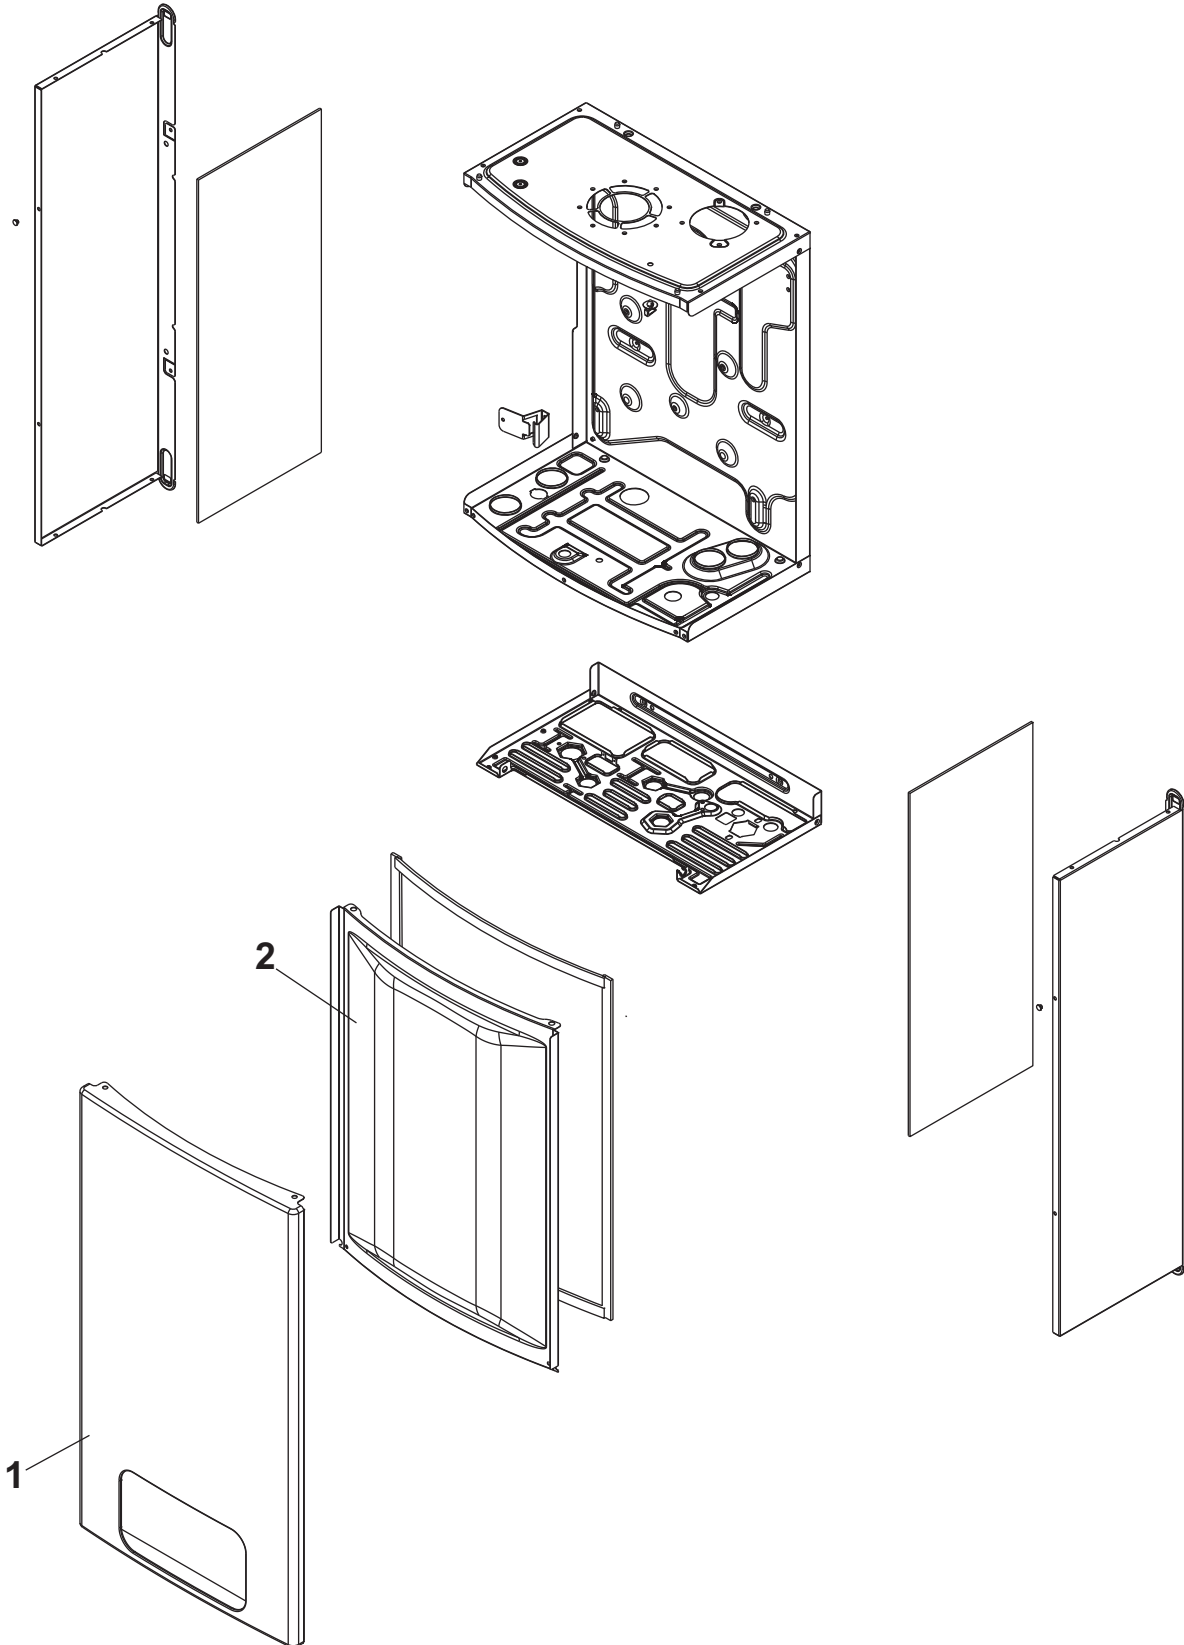

**ESPLOSO E LISTA RICAMBI
SPARE PARTS LIST**

fondital

ANTEA

**CTFS 24 AF
CTN 24 AF**

ANTEA CTFS-CTN 24 AF

Esp	Codice	Pz	Descrizione	Description
1	6PANNFRO20	1	Pannello Frontale Compatta Antea	Antea Front Panel
2	6PANNCAM00	1	Pannello Chiusura Camera di Combustione	Combustion Chamber Closing Panel
3	6PRESSOS06	1	Pressostato Aria Orizzontale	Pressure Switch
4	6YTUBCON02	3 m	Tubo Silicone	Silicone Pipe
5	6VENTILA13	1	Ventilatore Fumi	Fan
6	6DIAFSCA05	3	Diaframma Scarico Fumi 49 mm	Flue Gas Discharge Diaphragm Ø 49
	6DIAFSCA13	3	Diaframma Scarico Fumi 44 mm	Flue Gas Discharge Diaphragm Ø 44
	6DIAFSCA17	3	Diaframma Scarico Fumi 39,8 mm	Flue Gas Discharge Diaphragm Ø 39,8
7a	6TERMSIC11	1	Termostato Di Sicurezza 95°C	95 °C Safety Thermostat
7b	6YTERSIC00	3	Termostato Di Sicurezza 105°C	105 °C Safety Thermostat
8	6SONDNCT07	1	Sonda NTC D13.5	NTC probe D13.5
9a	6SCAMBIT00	1	Scambiatore Bitermico L=225 CTFS	CTFS Bi-Thermal Exchanger
9b	6SCAMBIT01	1	Scambiatore Bitermico L=225 CTN	CTN Bi-Thermal Exchanger
10	6ISOLFRO04	1	Isolamento Fondo Cappa Fumi	Flue Gas Hood Base Insulation
11	6ISOLFRO03	1	Isolamento Frontale Cappa Fumi	Flue Gas Hood Front Insulation
12	6ISOLLAT09	1	Isolamento Laterale Cappa Fumi	Flue Gas Hood Side Insulation
13a	6BRUMMET13	1	Brucciatoe 11 Rampe Metano CTFS	CTFS 11 Ramps Methane Comp. Gas Burner
	6BRUMGPL13	1	Brucciatoe 11 Rampe G.P.L. CTFS	CTFS 11 Ramps L.P.G. Complete Gas Burner
13b	0TRASMET09	1	Trasf. Metano Compatta CTFS	Methane Conversion Kit Compact CTFS
	0TRASGPL09	1	Trasf. GPL Compatta CTFS	P.L.G. Conversion Kit Compact CTFS
13c	6BRUMMET14	1	Brucciatoe 11 Rampe Metano CTN	CTN 11 Ramps Methane Complete Gas Burner
	6BRUMGPL14	1	Brucciatoe 11 Rampe G.P.L. CTN	CTN 11 Ramps L.P.G. Complete Gas Burner
13d	0TRASMET14	1	Trasf. Metano Compatta CTN	Methane Conversion Kit Compact CTN
	0TRASGPL03	1	Trasf. GPL Compatta CTN	P.L.G. Conversion Kit Compact CTN
14	6CANDELA02	1	Candela Di Accensione	Spark Plug
15	6GUARSIL05	1	Guarnizione In Silicone (Solo CTFS)	Silicone Gasket (CTFS Only)
16	6GROMNIA02	10	Guarnizione 1/2" Omnia Tesnit	1/2" Omnia Tesnit Gasket
17	6GROMNIA03	10	Guarnizione 3/4" Omnia Tesnit	3/4" Omnia Tesnit Gasket
18	6VALVGAS04	1	Valvola Gas SIT 845	SIT 845 Gas Valve
19	6YBOBINA00	1	Bobina per valvola SIT 845	SIT 845 Gas Valve Coil
20	6RACCGAS00	1	Raccordo Valvola Gas	Gas Valve Fitting
21	6TUBOGAS40	1	Tubo Gas	Gas Tube
22	6TERMFUM02	3	Termostato Fumi 70 °C	70°C Thermostat
23	6SONDNCT06	1	Sonda NTC D18	NTC probe D18
24	6ORTUBCO00	10	O-Ring Per Tubi Riscaldamento	O-Ring For Heating System Tubes
25	6ORINGXX00	10	O-Ring Per Tubi Sanitario	O-Ring For DHW System Tubes
26	6PROLVAS00	1	Prolunga per Valvola Vaso Espansione	Valve Extension for Expansion Tank
27	6VASOESP23	1	Vaso D'espansione 7 Litri	7 Litre Expansion Tank
28	6TUBFLEX17	1	Tubo Flessibile	Flexible Tube
29	6FLUSSOS06	1	Flussostato con caricam. Base Ottone	Brass Base Flow Switch
30	6REGOFU05	3	Regolatore Di Flusso 10 Lt/Min	Flow Regulator 10 Litres/Min
31	6ORCAFLU00	10	O-Ring Per Flussostato	Flow Switch O-Ring
32	6VALVCAR00	1	Valvola Caricamento	Filling Valve
33	6POMELLO01	1	Manopola Per Rubinetto Di Carico	Filling Tap Knob
34	6VALRITE03	1	Valvola di ritegno	Check valve
35	6ORRASCP00	10	O-ring raccordo	O-ring
36	6CIRCOLA20	1	Circolatore Intmsl12 Premium	Intmsl12 Premium Pump
37	6CLIPCIR01	3	Clip Piccola Attacco Rapido X Circolatore	Circulating Pump Push-In Fitting Little Clip
38	6CLIPCIR00	3	Clip Grande Attacco Rapido X Circolatore	Circulating Pump Push-In Fitting Big Clip
39	6PRESSAC05	1	Pressostato Acqua Attacco Rapido	Push In Water Pressure Switch
40	6VALSIBA09	1	Valvola Di Sicurezza 3 Bar	3 Bar safety valve
41	6TUBRIIM19	1	Tubo Ritorno Riscaldamento	Return Tube FRom The Heating System
42	6TUBACFR13	1	Tubo Acqua Fredda Sanitaria	Dhw System Cold Water Tube
43	6TUBMAIM26	1	Tubo Mandata Riscaldamento	Delivery Tube To The Heating System
44	6TUBACCA06	1	Tubo Acqua Calda Sanitaria	Dhw System Hot Water Tube
45	6CLIPCOR02	1	Clip di Connessione Rapida 14/21	14/21 Push-in fitting clip
46	6CLIPCOR01	1	Clip di Connessione Rapida 18/26	18/26 Push-in fitting clip
47	6MANOMET05	1	Manometro	Pressure Gauge
48	6TASTMUL00	1	Tastiera Multipla	Multiple keyboard
49	6TASTSIN00	1	Tastiera Singola	Single keyboard