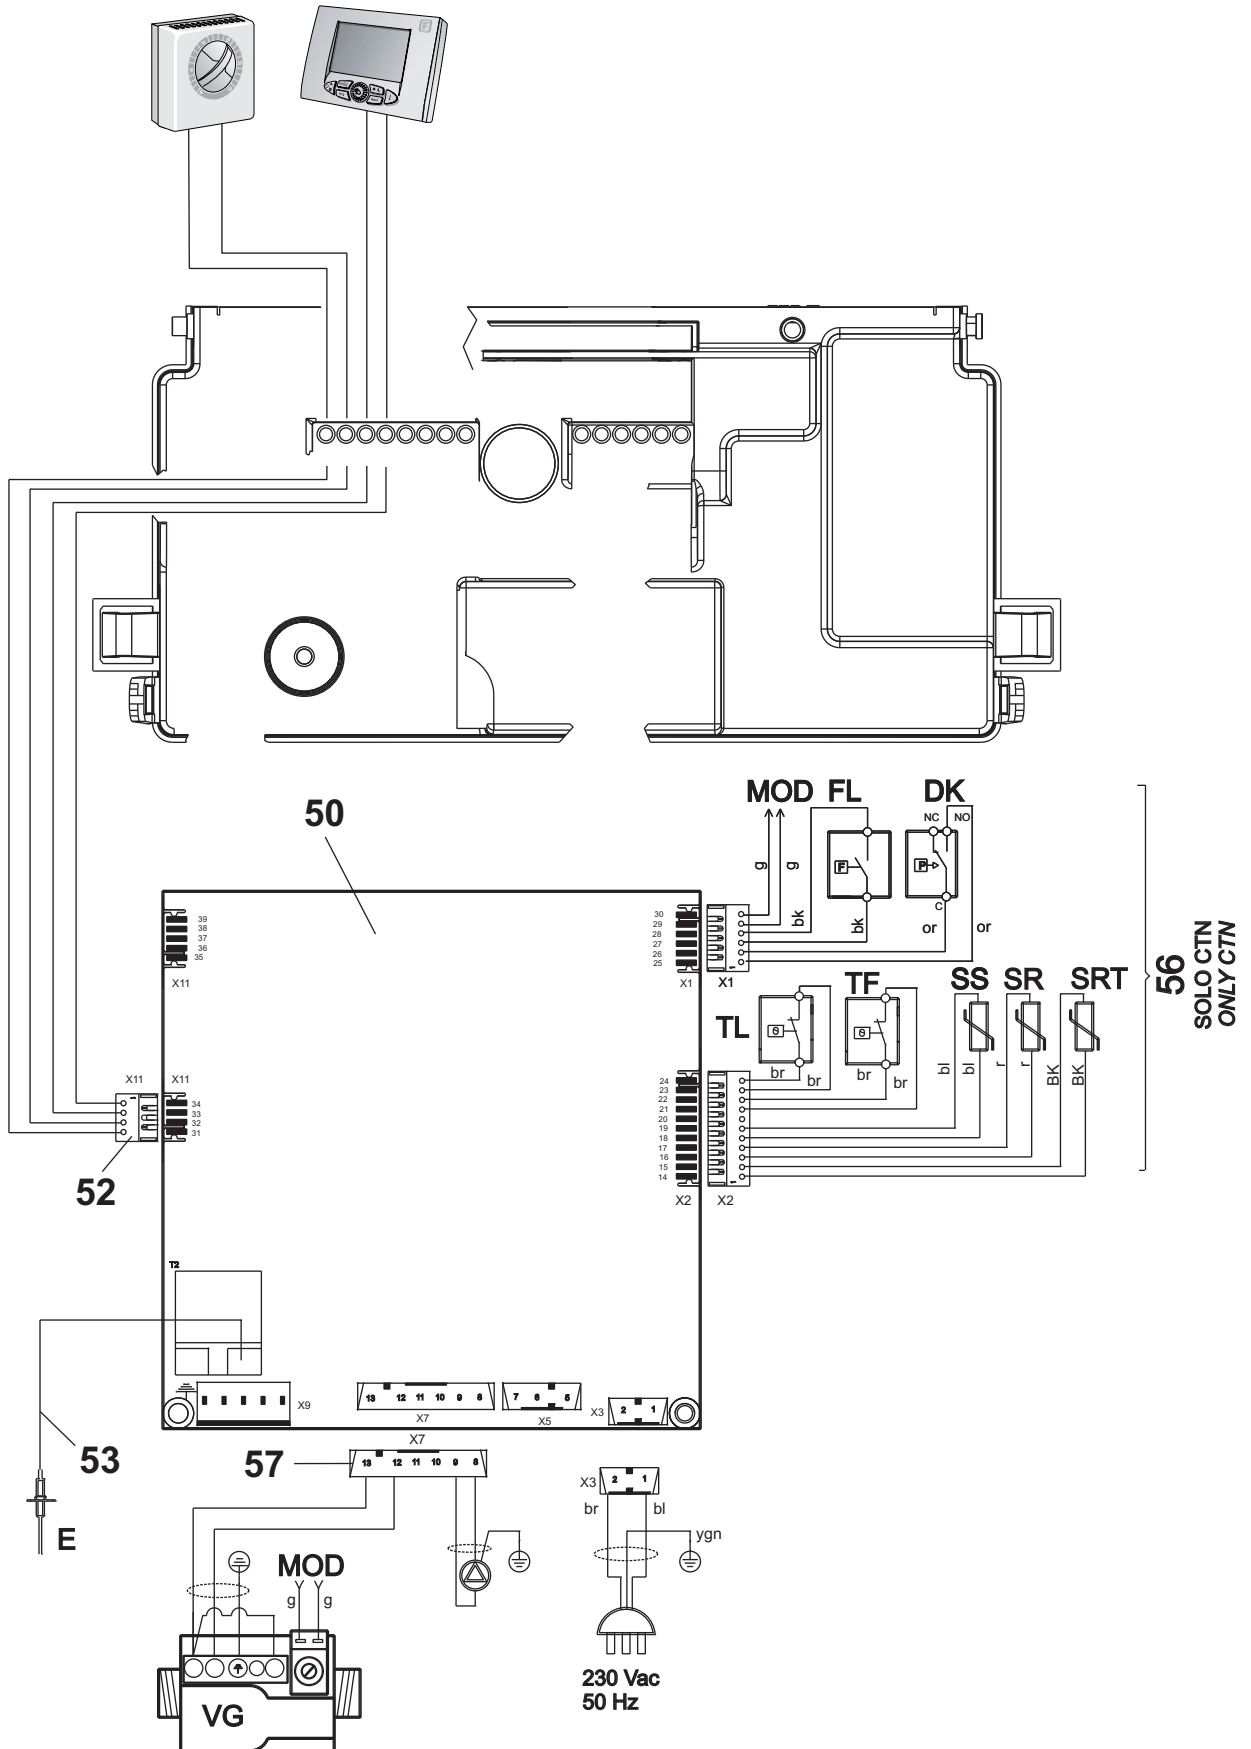

**ESPLOSO E LISTA RICAMBI
SPARE PARTS LIST**

fondital

ANTEA

**CTFS 24 AF
CTN 24 AF**

ANTEA CTFS-CTN 24 AF

Esp	Codice	Pz	Descrizione	Description
1	6PANNFRO20	1	Pannello Frontale Compatta Antea	Antea Front Panel
2	6PANNCAM00	1	Pannello Chiusura Camera di Combustione	Combustion Chamber Closing Panel
3	6PRESSOS06	1	Pressostato Aria Orizzontale	Pressure Switch
4	6YTUBCON02	3 m	Tubo Silicone	Silicone Pipe
5	6VENTILA13	1	Ventilatore Fumi	Fan
6	6DIAFSCA05	3	Diaframma Scarico Fumi 49 mm	Flue Gas Discharge Diaphragm Ø 49
	6DIAFSCA13	3	Diaframma Scarico Fumi 44 mm	Flue Gas Discharge Diaphragm Ø 44
	6DIAFSCA17	3	Diaframma Scarico Fumi 39,8 mm	Flue Gas Discharge Diaphragm Ø 39,8
7a	6TERMSIC11	1	Termostato Di Sicurezza 95°C	95 °C Safety Thermostat
7b	6YTERSIC00	3	Termostato Di Sicurezza 105°C	105 °C Safety Thermostat
8	6SONDNCT07	1	Sonda NTC D13.5	NTC probe D13.5
9a	6SCAMBIT00	1	Scambiatore Bitermico L=225 CTFS	CTFS Bi-Thermal Exchanger
9b	6SCAMBIT01	1	Scambiatore Bitermico L=225 CTN	CTN Bi-Thermal Exchanger
10	6ISOLFRO04	1	Isolamento Fondo Cappa Fumi	Flue Gas Hood Base Insulation
11	6ISOLFRO03	1	Isolamento Frontale Cappa Fumi	Flue Gas Hood Front Insulation
12	6ISOLLAT09	1	Isolamento Laterale Cappa Fumi	Flue Gas Hood Side Insulation
13a	6BRUMMET13	1	Brucciatoe 11 Rampe Metano CTFS	CTFS 11 Ramps Methane Comp. Gas Burner
	6BRUMGPL13	1	Brucciatoe 11 Rampe G.P.L. CTFS	CTFS 11 Ramps L.P.G. Complete Gas Burner
13b	0TRASMET09	1	Trasf. Metano Compatta CTFS	Methane Conversion Kit Compact CTFS
	0TRASGPL09	1	Trasf. GPL Compatta CTFS	P.L.G. Conversion Kit Compact CTFS
13c	6BRUMMET14	1	Brucciatoe 11 Rampe Metano CTN	CTN 11 Ramps Methane Complete Gas Burner
	6BRUMGPL14	1	Brucciatoe 11 Rampe G.P.L. CTN	CTN 11 Ramps L.P.G. Complete Gas Burner
13d	0TRASMET14	1	Trasf. Metano Compatta CTN	Methane Conversion Kit Compact CTN
	0TRASGPL03	1	Trasf. GPL Compatta CTN	P.L.G. Conversion Kit Compact CTN
14	6CANDELA02	1	Candela Di Accensione	Spark Plug
15	6GUARSIL05	1	Guarnizione In Silicone (Solo CTFS)	Silicone Gasket (CTFS Only)
16	6GROMNIA02	10	Guarnizione 1/2" Omnia Tesnit	1/2" Omnia Tesnit Gasket
17	6GROMNIA03	10	Guarnizione 3/4" Omnia Tesnit	3/4" Omnia Tesnit Gasket
18	6VALVGAS04	1	Valvola Gas SIT 845	SIT 845 Gas Valve
19	6YBOBINA00	1	Bobina per valvola SIT 845	SIT 845 Gas Valve Coil
20	6RACCGAS00	1	Raccordo Valvola Gas	Gas Valve Fitting
21	6TUBOGAS40	1	Tubo Gas	Gas Tube
22	6TERMFUM02	3	Termostato Fumi 70 °C	70°C Thermostat
23	6SONDNCT06	1	Sonda NTC D18	NTC probe D18
24	6ORTUBCO00	10	O-Ring Per Tubi Riscaldamento	O-Ring For Heating System Tubes
25	6ORINGXX00	10	O-Ring Per Tubi Sanitario	O-Ring For DHW System Tubes
26	6PROLVAS00	1	Prolunga per Valvola Vaso Espansione	Valve Extension for Expansion Tank
27	6VASOESP23	1	Vaso D'espansione 7 Litri	7 Litre Expansion Tank
28	6TUBFLEX17	1	Tubo Flessibile	Flexible Tube
29	6FLUSSOS06	1	Flussostato con caricam. Base Ottone	Brass Base Flow Switch
30	6REGOFU05	3	Regolatore Di Flusso 10 Lt/Min	Flow Regulator 10 Litres/Min
31	6ORCAFLU00	10	O-Ring Per Flussostato	Flow Switch O-Ring
32	6VALVCAR00	1	Valvola Caricamento	Filling Valve
33	6POMELLO01	1	Manopola Per Rubinetto Di Carico	Filling Tap Knob
34	6VALRITE03	1	Valvola di ritegno	Check valve
35	6ORRASCP00	10	O-ring raccordo	O-ring
36	6CIRCOLA20	1	Circolatore Intmsl12 Premium	Intmsl12 Premium Pump
37	6CLIPCIR01	3	Clip Piccola Attacco Rapido X Circolatore	Circulating Pump Push-In Fitting Little Clip
38	6CLIPCIR00	3	Clip Grande Attacco Rapido X Circolatore	Circulating Pump Push-In Fitting Big Clip
39	6PRESSAC05	1	Pressostato Acqua Attacco Rapido	Push In Water Pressure Switch
40	6VALSIBA09	1	Valvola Di Sicurezza 3 Bar	3 Bar safety valve
41	6TUBRIIM19	1	Tubo Ritorno Riscaldamento	Return Tube FRom The Heating System
42	6TUBACFR13	1	Tubo Acqua Fredda Sanitaria	Dhw System Cold Water Tube
43	6TUBMAIM26	1	Tubo Mandata Riscaldamento	Delivery Tube To The Heating System
44	6TUBACCA06	1	Tubo Acqua Calda Sanitaria	Dhw System Hot Water Tube
45	6CLIPCOR02	1	Clip di Connessione Rapida 14/21	14/21 Push-in fitting clip
46	6CLIPCOR01	1	Clip di Connessione Rapida 18/26	18/26 Push-in fitting clip
47	6MANOMET05	1	Manometro	Pressure Gauge
48	6TASTMUL00	1	Tastiera Multipla	Multiple keyboard
49	6TASTSIN00	1	Tastiera Singola	Single keyboard