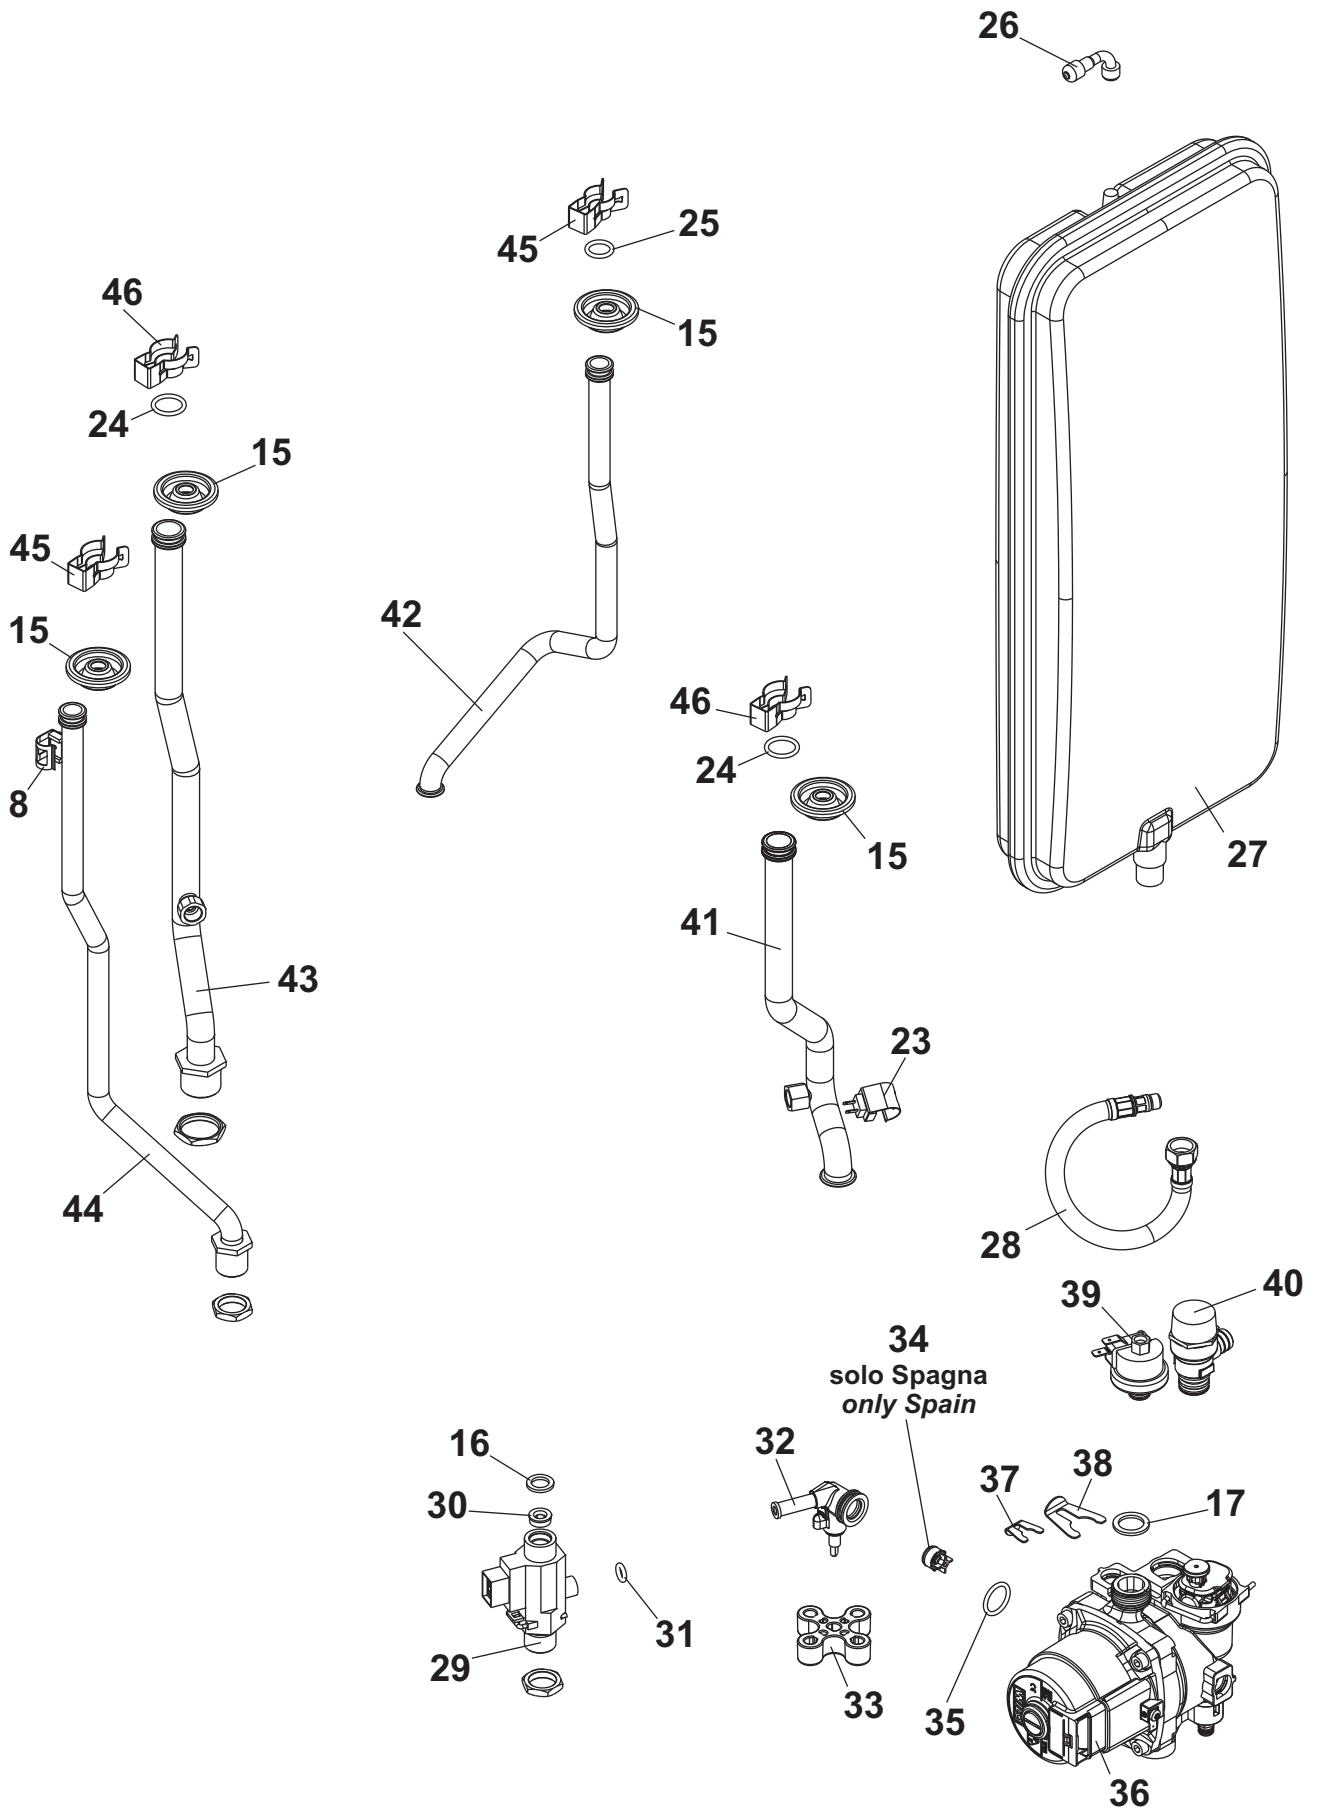

**ESPLOSO E LISTA RICAMBI
SPARE PARTS LIST**

fondital

ANTEA

**CTFS 24 AF
CTN 24 AF**

ANTEA CTFS-CTN 24 AF

Esp	Codice	Pz	Descrizione	Description
1	6PANNFRO20	1	Pannello Frontale Compatta Antea	Antea Front Panel
2	6PANNCAM00	1	Pannello Chiusura Camera di Combustione	Combustion Chamber Closing Panel
3	6PRESSOS06	1	Pressostato Aria Orizzontale	Pressure Switch
4	6YTUBCON02	3 m	Tubo Silicone	Silicone Pipe
5	6VENTILA13	1	Ventilatore Fumi	Fan
6	6DIAFSCA05	3	Diaframma Scarico Fumi 49 mm	Flue Gas Discharge Diaphragm Ø 49
	6DIAFSCA13	3	Diaframma Scarico Fumi 44 mm	Flue Gas Discharge Diaphragm Ø 44
	6DIAFSCA17	3	Diaframma Scarico Fumi 39,8 mm	Flue Gas Discharge Diaphragm Ø 39,8
7a	6TERMSIC11	1	Termostato Di Sicurezza 95°C	95 °C Safety Thermostat
7b	6YTERSIC00	3	Termostato Di Sicurezza 105°C	105 °C Safety Thermostat
8	6SONDNCT07	1	Sonda NTC D13.5	NTC probe D13.5
9a	6SCAMBIT00	1	Scambiatore Bitermico L=225 CTFS	CTFS Bi-Thermal Exchanger
9b	6SCAMBIT01	1	Scambiatore Bitermico L=225 CTN	CTN Bi-Thermal Exchanger
10	6ISOLFRO04	1	Isolamento Fondo Cappa Fumi	Flue Gas Hood Base Insulation
11	6ISOLFRO03	1	Isolamento Frontale Cappa Fumi	Flue Gas Hood Front Insulation
12	6ISOLLAT09	1	Isolamento Laterale Cappa Fumi	Flue Gas Hood Side Insulation
13a	6BRUMMET13	1	Brucciatoe 11 Rampe Metano CTFS	CTFS 11 Ramps Methane Comp. Gas Burner
	6BRUMGPL13	1	Brucciatoe 11 Rampe G.P.L. CTFS	CTFS 11 Ramps L.P.G. Complete Gas Burner
13b	0TRASMET09	1	Trasf. Metano Compatta CTFS	Methane Conversion Kit Compact CTFS
	0TRASGPL09	1	Trasf. GPL Compatta CTFS	P.L.G. Conversion Kit Compact CTFS
13c	6BRUMMET14	1	Brucciatoe 11 Rampe Metano CTN	CTN 11 Ramps Methane Complete Gas Burner
	6BRUMGPL14	1	Brucciatoe 11 Rampe G.P.L. CTN	CTN 11 Ramps L.P.G. Complete Gas Burner
13d	0TRASMET14	1	Trasf. Metano Compatta CTN	Methane Conversion Kit Compact CTN
	0TRASGPL03	1	Trasf. GPL Compatta CTN	P.L.G. Conversion Kit Compact CTN
14	6CANDELA02	1	Candela Di Accensione	Spark Plug
15	6GUARSIL05	1	Guarnizione In Silicone (Solo CTFS)	Silicone Gasket (CTFS Only)
16	6GROMNIA02	10	Guarnizione 1/2" Omnia Tesnit	1/2" Omnia Tesnit Gasket
17	6GROMNIA03	10	Guarnizione 3/4" Omnia Tesnit	3/4" Omnia Tesnit Gasket
18	6VALVGAS04	1	Valvola Gas SIT 845	SIT 845 Gas Valve
19	6YBOBINA00	1	Bobina per valvola SIT 845	SIT 845 Gas Valve Coil
20	6RACCGAS00	1	Raccordo Valvola Gas	Gas Valve Fitting
21	6TUBOGAS40	1	Tubo Gas	Gas Tube
22	6TERMFUM02	3	Termostato Fumi 70 °C	70°C Thermostat
23	6SONDNCT06	1	Sonda NTC D18	NTC probe D18
24	6ORTUBCO00	10	O-Ring Per Tubi Riscaldamento	O-Ring For Heating System Tubes
25	6ORINGXX00	10	O-Ring Per Tubi Sanitario	O-Ring For DHW System Tubes
26	6PROLVAS00	1	Prolunga per Valvola Vaso Espansione	Valve Extension for Expansion Tank
27	6VASOESP23	1	Vaso D'espansione 7 Litri	7 Litre Expansion Tank
28	6TUBFLEX17	1	Tubo Flessibile	Flexible Tube
29	6FLUSSOS06	1	Flussostato con caricam. Base Ottone	Brass Base Flow Switch
30	6REGOFU05	3	Regolatore Di Flusso 10 Lt/Min	Flow Regulator 10 Litres/Min
31	6ORCAFLU00	10	O-Ring Per Flussostato	Flow Switch O-Ring
32	6VALVCAR00	1	Valvola Caricamento	Filling Valve
33	6POMELLO01	1	Manopola Per Rubinetto Di Carico	Filling Tap Knob
34	6VALRITE03	1	Valvola di ritegno	Check valve
35	6ORRASCP00	10	O-ring raccordo	O-ring
36	6CIRCOLA20	1	Circolatore Intmsl12 Premium	Intmsl12 Premium Pump
37	6CLIPCIR01	3	Clip Piccola Attacco Rapido X Circolatore	Circulating Pump Push-In Fitting Little Clip
38	6CLIPCIR00	3	Clip Grande Attacco Rapido X Circolatore	Circulating Pump Push-In Fitting Big Clip
39	6PRESSAC05	1	Pressostato Acqua Attacco Rapido	Push In Water Pressure Switch
40	6VALSIBA09	1	Valvola Di Sicurezza 3 Bar	3 Bar safety valve
41	6TUBRIIM19	1	Tubo Ritorno Riscaldamento	Return Tube FRom The Heating System
42	6TUBACFR13	1	Tubo Acqua Fredda Sanitaria	Dhw System Cold Water Tube
43	6TUBMAIM26	1	Tubo Mandata Riscaldamento	Delivery Tube To The Heating System
44	6TUBACCA06	1	Tubo Acqua Calda Sanitaria	Dhw System Hot Water Tube
45	6CLIPCOR02	1	Clip di Connessione Rapida 14/21	14/21 Push-in fitting clip
46	6CLIPCOR01	1	Clip di Connessione Rapida 18/26	18/26 Push-in fitting clip
47	6MANOMET05	1	Manometro	Pressure Gauge
48	6TASTMUL00	1	Tastiera Multipla	Multiple keyboard
49	6TASTSIN00	1	Tastiera Singola	Single keyboard