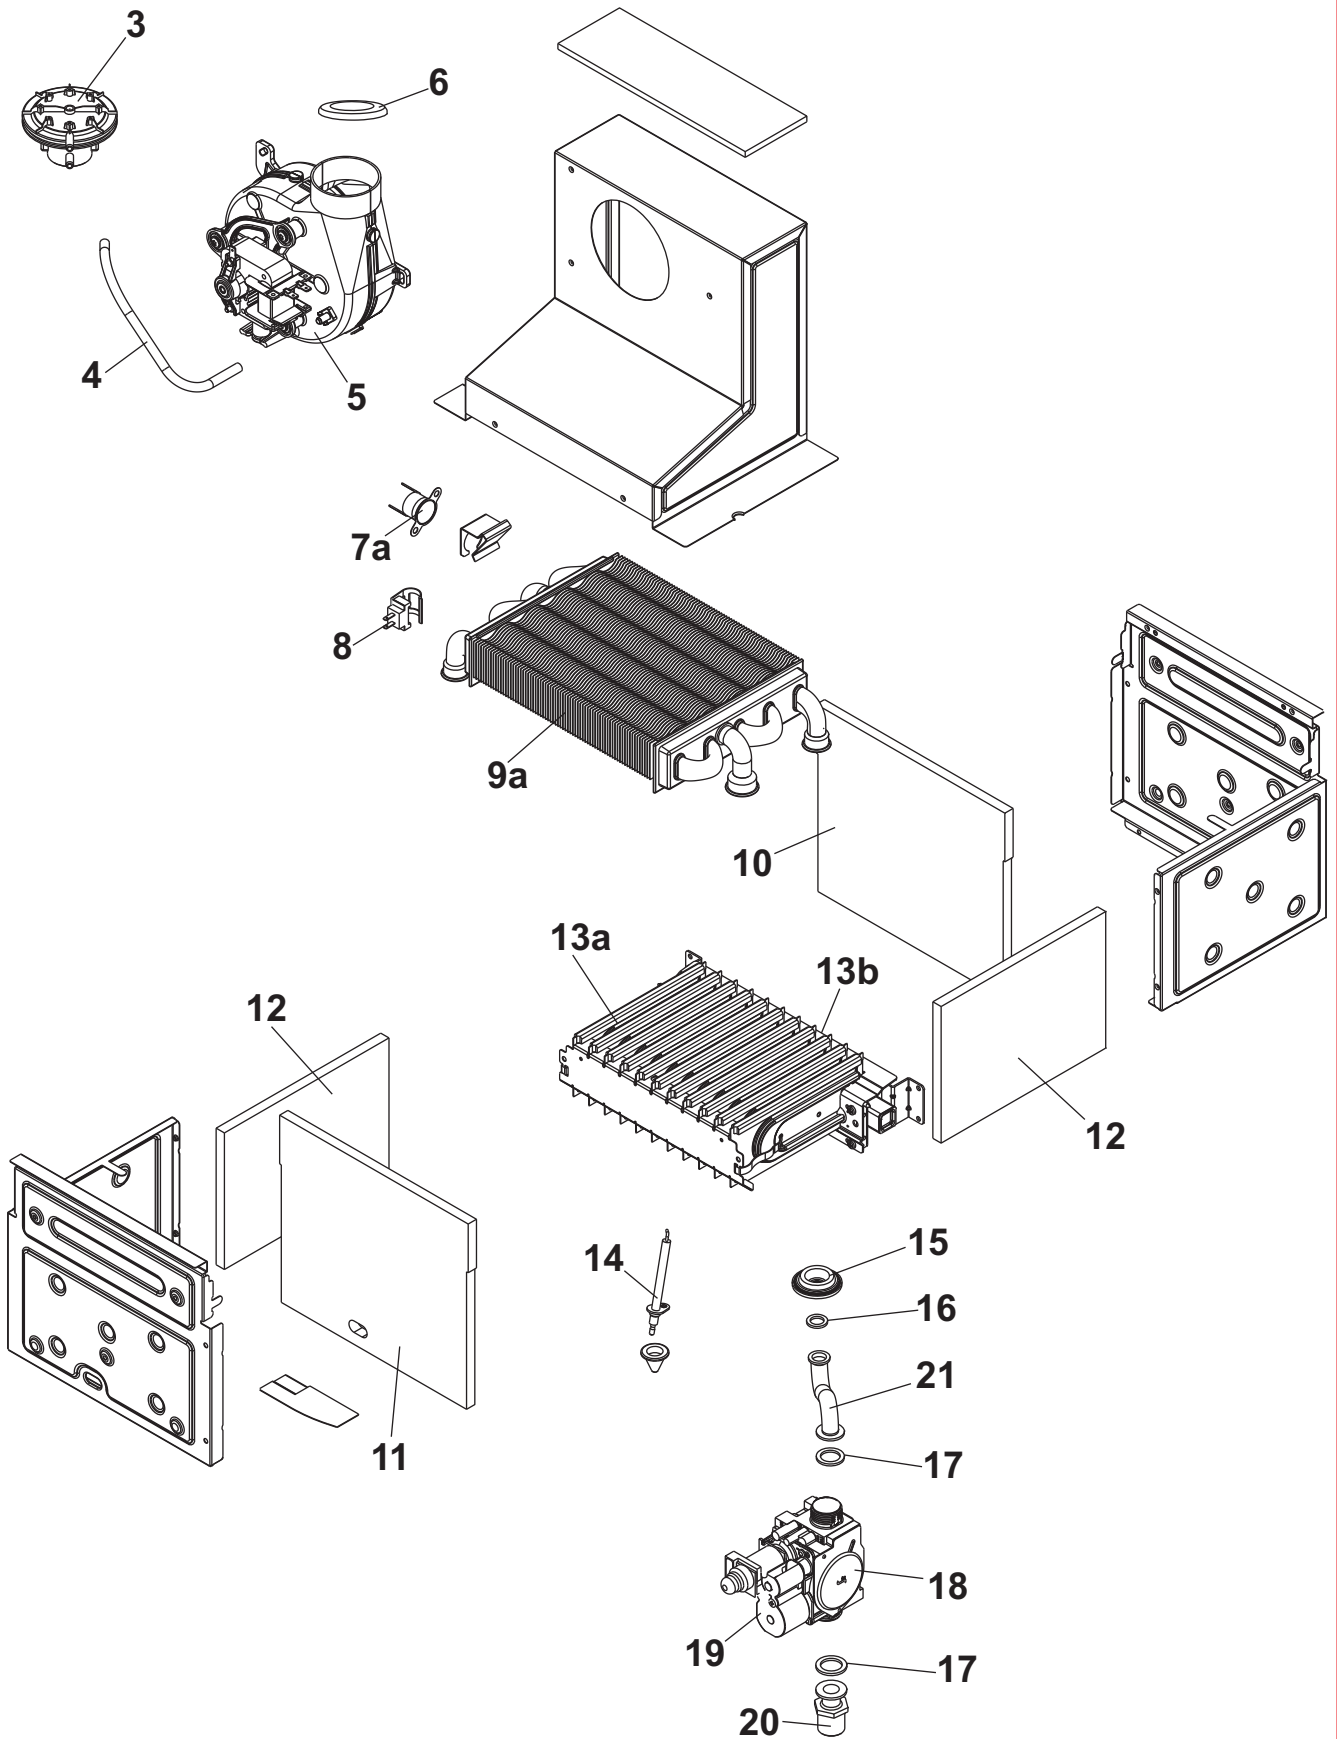

**ESPLOSO E LISTA RICAMBI
SPARE PARTS LIST**

fondital

ANTEA

**CTFS 24 AF
CTN 24 AF**

ANTEA CTFS-CTN 24 AF

Esp	Codice	Pz	Descrizione	Description
1	6PANNFRO20	1	Pannello Frontale Compatta Antea	Antea Front Panel
2	6PANNCAM00	1	Pannello Chiusura Camera di Combustione	Combustion Chamber Closing Panel
3	6PRESSOS06	1	Pressostato Aria Orizzontale	Pressure Switch
4	6YTUBCON02	3 m	Tubo Silicone	Silicone Pipe
5	6VENTILA13	1	Ventilatore Fumi	Fan
6	6DIAFSCA05	3	Diaframma Scarico Fumi 49 mm	Flue Gas Discharge Diaphragm Ø 49
	6DIAFSCA13	3	Diaframma Scarico Fumi 44 mm	Flue Gas Discharge Diaphragm Ø 44
	6DIAFSCA17	3	Diaframma Scarico Fumi 39,8 mm	Flue Gas Discharge Diaphragm Ø 39,8
7a	6TERMSIC11	1	Termostato Di Sicurezza 95°C	95 °C Safety Thermostat
7b	6YTERSIC00	3	Termostato Di Sicurezza 105°C	105 °C Safety Thermostat
8	6SONDNCT07	1	Sonda NTC D13.5	NTC probe D13.5
9a	6SCAMBIT00	1	Scambiatore Bitermico L=225 CTFS	CTFS Bi-Thermal Exchanger
9b	6SCAMBIT01	1	Scambiatore Bitermico L=225 CTN	CTN Bi-Thermal Exchanger
10	6ISOLFRO04	1	Isolamento Fondo Cappa Fumi	Flue Gas Hood Base Insulation
11	6ISOLFRO03	1	Isolamento Frontale Cappa Fumi	Flue Gas Hood Front Insulation
12	6ISOLLAT09	1	Isolamento Laterale Cappa Fumi	Flue Gas Hood Side Insulation
13a	6BRUMMET13	1	Brucciatoe 11 Rampe Metano CTFS	CTFS 11 Ramps Methane Comp. Gas Burner
	6BRUMGPL13	1	Brucciatoe 11 Rampe G.P.L. CTFS	CTFS 11 Ramps L.P.G. Complete Gas Burner
13b	0TRASMET09	1	Trasf. Metano Compatta CTFS	Methane Conversion Kit Compact CTFS
	0TRASGPL09	1	Trasf. GPL Compatta CTFS	P.L.G. Conversion Kit Compact CTFS
13c	6BRUMMET14	1	Brucciatoe 11 Rampe Metano CTN	CTN 11 Ramps Methane Complete Gas Burner
	6BRUMGPL14	1	Brucciatoe 11 Rampe G.P.L. CTN	CTN 11 Ramps L.P.G. Complete Gas Burner
13d	0TRASMET14	1	Trasf. Metano Compatta CTN	Methane Conversion Kit Compact CTN
	0TRASGPL03	1	Trasf. GPL Compatta CTN	P.L.G. Conversion Kit Compact CTN
14	6CANDELA02	1	Candela Di Accensione	Spark Plug
15	6GUARSIL05	1	Guarnizione In Silicone (Solo CTFS)	Silicone Gasket (CTFS Only)
16	6GROMNIA02	10	Guarnizione 1/2" Omnia Tesnit	1/2" Omnia Tesnit Gasket
17	6GROMNIA03	10	Guarnizione 3/4" Omnia Tesnit	3/4" Omnia Tesnit Gasket
18	6VALVGAS04	1	Valvola Gas SIT 845	SIT 845 Gas Valve
19	6YBOBINA00	1	Bobina per valvola SIT 845	SIT 845 Gas Valve Coil
20	6RACCGAS00	1	Raccordo Valvola Gas	Gas Valve Fitting
21	6TUBOGAS40	1	Tubo Gas	Gas Tube
22	6TERMFUM02	3	Termostato Fumi 70 °C	70°C Thermostat
23	6SONDNCT06	1	Sonda NTC D18	NTC probe D18
24	6ORTUBCO00	10	O-Ring Per Tubi Riscaldamento	O-Ring For Heating System Tubes
25	6ORINGXX00	10	O-Ring Per Tubi Sanitario	O-Ring For DHW System Tubes
26	6PROLVAS00	1	Prolunga per Valvola Vaso Espansione	Valve Extension for Expansion Tank
27	6VASOESP23	1	Vaso D'espansione 7 Litri	7 Litre Expansion Tank
28	6TUBFLEX17	1	Tubo Flessibile	Flexible Tube
29	6FLUSSOS06	1	Flussostato con caricam. Base Ottone	Brass Base Flow Switch
30	6REGOFU05	3	Regolatore Di Flusso 10 Lt/Min	Flow Regulator 10 Litres/Min
31	6ORCAFLU00	10	O-Ring Per Flussostato	Flow Switch O-Ring
32	6VALVCAR00	1	Valvola Caricamento	Filling Valve
33	6POMELLO01	1	Manopola Per Rubinetto Di Carico	Filling Tap Knob
34	6VALRITE03	1	Valvola di ritegno	Check valve
35	6ORRASCP00	10	O-ring raccordo	O-ring
36	6CIRCOLA20	1	Circolatore Intmsl12 Premium	Intmsl12 Premium Pump
37	6CLIPCIR01	3	Clip Piccola Attacco Rapido X Circolatore	Circulating Pump Push-In Fitting Little Clip
38	6CLIPCIR00	3	Clip Grande Attacco Rapido X Circolatore	Circulating Pump Push-In Fitting Big Clip
39	6PRESSAC05	1	Pressostato Acqua Attacco Rapido	Push In Water Pressure Switch
40	6VALSIBA09	1	Valvola Di Sicurezza 3 Bar	3 Bar safety valve
41	6TUBRIIM19	1	Tubo Ritorno Riscaldamento	Return Tube FRom The Heating System
42	6TUBACFR13	1	Tubo Acqua Fredda Sanitaria	Dhw System Cold Water Tube
43	6TUBMAIM26	1	Tubo Mandata Riscaldamento	Delivery Tube To The Heating System
44	6TUBACCA06	1	Tubo Acqua Calda Sanitaria	Dhw System Hot Water Tube
45	6CLIPCOR02	1	Clip di Connessione Rapida 14/21	14/21 Push-in fitting clip
46	6CLIPCOR01	1	Clip di Connessione Rapida 18/26	18/26 Push-in fitting clip
47	6MANOMET05	1	Manometro	Pressure Gauge
48	6TASTMUL00	1	Tastiera Multipla	Multiple keyboard
49	6TASTSIN00	1	Tastiera Singola	Single keyboard