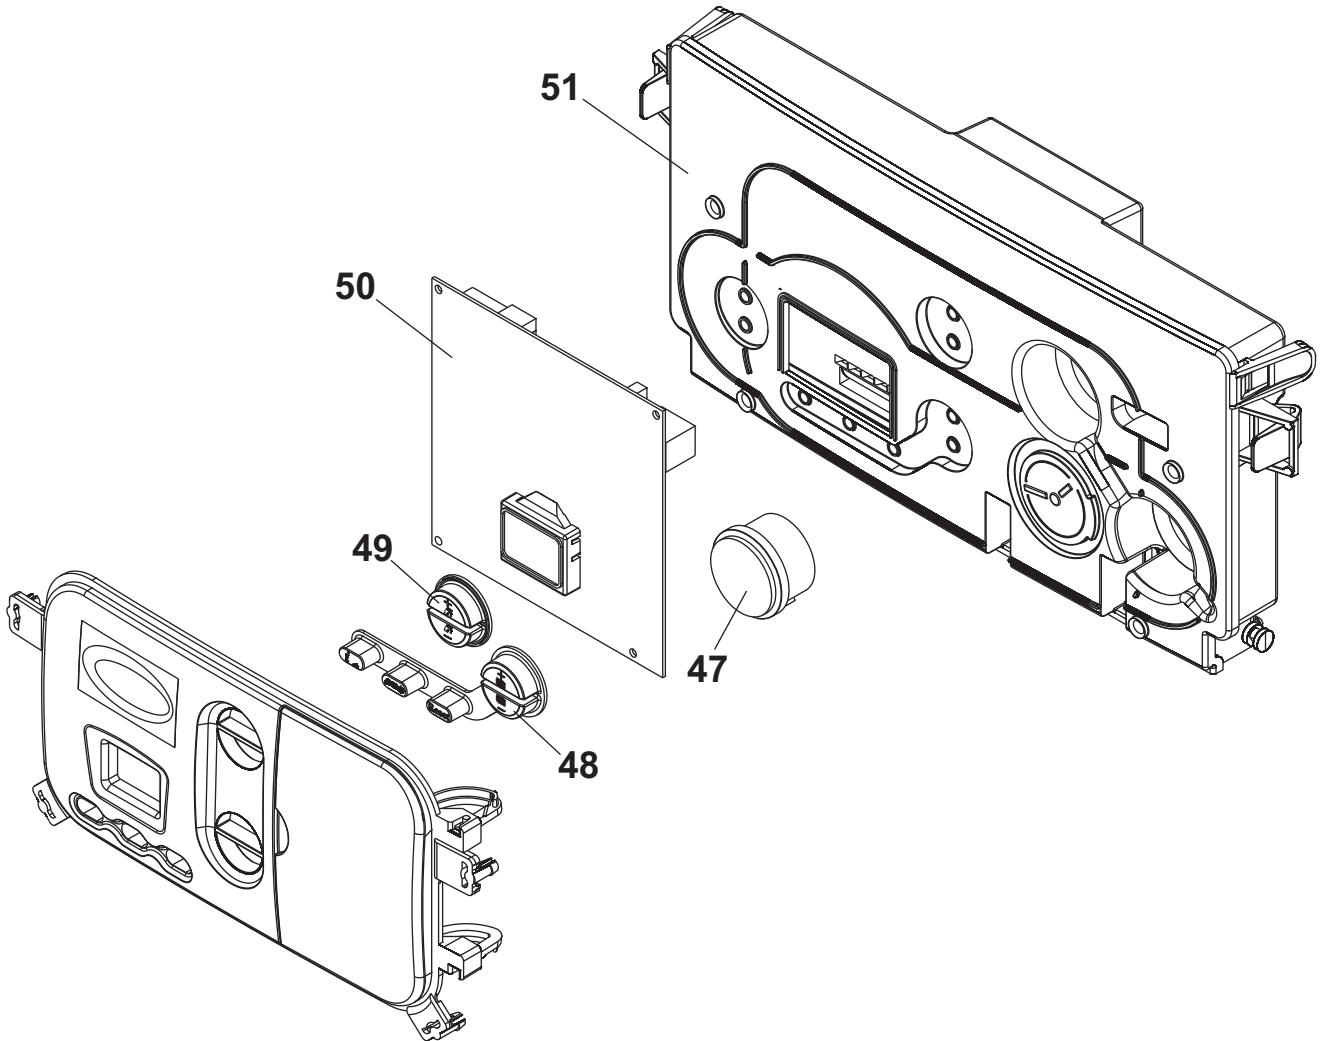

**ESPLOSO E LISTA RICAMBI
SPARE PARTS LIST**

fondital

ANTEA

**CTFS 24 AF
CTN 24 AF**

ANTEA CTFS-CTN 24 AF

Esp	Codice	Pz	Descrizione	Description
1	6PANNFRO20	1	Pannello Frontale Compatta Antea	Antea Front Panel
2	6PANNCAM00	1	Pannello Chiusura Camera di Combustione	Combustion Chamber Closing Panel
3	6PRESSOS06	1	Pressostato Aria Orizzontale	Pressure Switch
4	6YTUBCON02	3 m	Tubo Silicone	Silicone Pipe
5	6VENTILA13	1	Ventilatore Fumi	Fan
6	6DIAFSCA05	3	Diaframma Scarico Fumi 49 mm	Flue Gas Discharge Diaphragm Ø 49
	6DIAFSCA13	3	Diaframma Scarico Fumi 44 mm	Flue Gas Discharge Diaphragm Ø 44
	6DIAFSCA17	3	Diaframma Scarico Fumi 39,8 mm	Flue Gas Discharge Diaphragm Ø 39,8
7a	6TERMSIC11	1	Termostato Di Sicurezza 95°C	95 °C Safety Thermostat
7b	6YTERSIC00	3	Termostato Di Sicurezza 105°C	105 °C Safety Thermostat
8	6SONDNCT07	1	Sonda NTC D13.5	NTC probe D13.5
9a	6SCAMBIT00	1	Scambiatore Bitermico L=225 CTFS	CTFS Bi-Thermal Exchanger
9b	6SCAMBIT01	1	Scambiatore Bitermico L=225 CTN	CTN Bi-Thermal Exchanger
10	6ISOLFRO04	1	Isolamento Fondo Cappa Fumi	Flue Gas Hood Base Insulation
11	6ISOLFRO03	1	Isolamento Frontale Cappa Fumi	Flue Gas Hood Front Insulation
12	6ISOLLAT09	1	Isolamento Laterale Cappa Fumi	Flue Gas Hood Side Insulation
13a	6BRUMMET13	1	Brucciatoe 11 Rampe Metano CTFS	CTFS 11 Ramps Methane Comp. Gas Burner
	6BRUMGPL13	1	Brucciatoe 11 Rampe G.P.L. CTFS	CTFS 11 Ramps L.P.G. Complete Gas Burner
13b	0TRASMET09	1	Trasf. Metano Compatta CTFS	Methane Conversion Kit Compact CTFS
	0TRASGPL09	1	Trasf. GPL Compatta CTFS	P.L.G. Conversion Kit Compact CTFS
13c	6BRUMMET14	1	Brucciatoe 11 Rampe Metano CTN	CTN 11 Ramps Methane Complete Gas Burner
	6BRUMGPL14	1	Brucciatoe 11 Rampe G.P.L. CTN	CTN 11 Ramps L.P.G. Complete Gas Burner
13d	0TRASMET14	1	Trasf. Metano Compatta CTN	Methane Conversion Kit Compact CTN
	0TRASGPL03	1	Trasf. GPL Compatta CTN	P.L.G. Conversion Kit Compact CTN
14	6CANDELA02	1	Candela Di Accensione	Spark Plug
15	6GUARSIL05	1	Guarnizione In Silicone (Solo CTFS)	Silicone Gasket (CTFS Only)
16	6GROMNIA02	10	Guarnizione 1/2" Omnia Tesnit	1/2" Omnia Tesnit Gasket
17	6GROMNIA03	10	Guarnizione 3/4" Omnia Tesnit	3/4" Omnia Tesnit Gasket
18	6VALVGAS04	1	Valvola Gas SIT 845	SIT 845 Gas Valve
19	6YBOBINA00	1	Bobina per valvola SIT 845	SIT 845 Gas Valve Coil
20	6RACCGAS00	1	Raccordo Valvola Gas	Gas Valve Fitting
21	6TUBOGAS40	1	Tubo Gas	Gas Tube
22	6TERMFUM02	3	Termostato Fumi 70 °C	70°C Thermostat
23	6SONDNCT06	1	Sonda NTC D18	NTC probe D18
24	6ORTUBCO00	10	O-Ring Per Tubi Riscaldamento	O-Ring For Heating System Tubes
25	6ORINGXX00	10	O-Ring Per Tubi Sanitario	O-Ring For DHW System Tubes
26	6PROLVAS00	1	Prolunga per Valvola Vaso Espansione	Valve Extension for Expansion Tank
27	6VASOESP23	1	Vaso D'espansione 7 Litri	7 Litre Expansion Tank
28	6TUBFLEX17	1	Tubo Flessibile	Flexible Tube
29	6FLUSSOS06	1	Flussostato con caricam. Base Ottone	Brass Base Flow Switch
30	6REGOFU05	3	Regolatore Di Flusso 10 Lt/Min	Flow Regulator 10 Litres/Min
31	6ORCAFLU00	10	O-Ring Per Flussostato	Flow Switch O-Ring
32	6VALVCAR00	1	Valvola Caricamento	Filling Valve
33	6POMELLO01	1	Manopola Per Rubinetto Di Carico	Filling Tap Knob
34	6VALRITE03	1	Valvola di ritegno	Check valve
35	6ORRASCP00	10	O-ring raccordo	O-ring
36	6CIRCOLA20	1	Circolatore Intmsl12 Premium	Intmsl12 Premium Pump
37	6CLIPCIR01	3	Clip Piccola Attacco Rapido X Circolatore	Circulating Pump Push-In Fitting Little Clip
38	6CLIPCIR00	3	Clip Grande Attacco Rapido X Circolatore	Circulating Pump Push-In Fitting Big Clip
39	6PRESSAC05	1	Pressostato Acqua Attacco Rapido	Push In Water Pressure Switch
40	6VALSIBA09	1	Valvola Di Sicurezza 3 Bar	3 Bar safety valve
41	6TUBRIIM19	1	Tubo Ritorno Riscaldamento	Return Tube FRom The Heating System
42	6TUBACFR13	1	Tubo Acqua Fredda Sanitaria	Dhw System Cold Water Tube
43	6TUBMAIM26	1	Tubo Mandata Riscaldamento	Delivery Tube To The Heating System
44	6TUBACCA06	1	Tubo Acqua Calda Sanitaria	Dhw System Hot Water Tube
45	6CLIPCOR02	1	Clip di Connessione Rapida 14/21	14/21 Push-in fitting clip
46	6CLIPCOR01	1	Clip di Connessione Rapida 18/26	18/26 Push-in fitting clip
47	6MANOMET05	1	Manometro	Pressure Gauge
48	6TASTMUL00	1	Tastiera Multipla	Multiple keyboard
49	6TASTSIN00	1	Tastiera Singola	Single keyboard