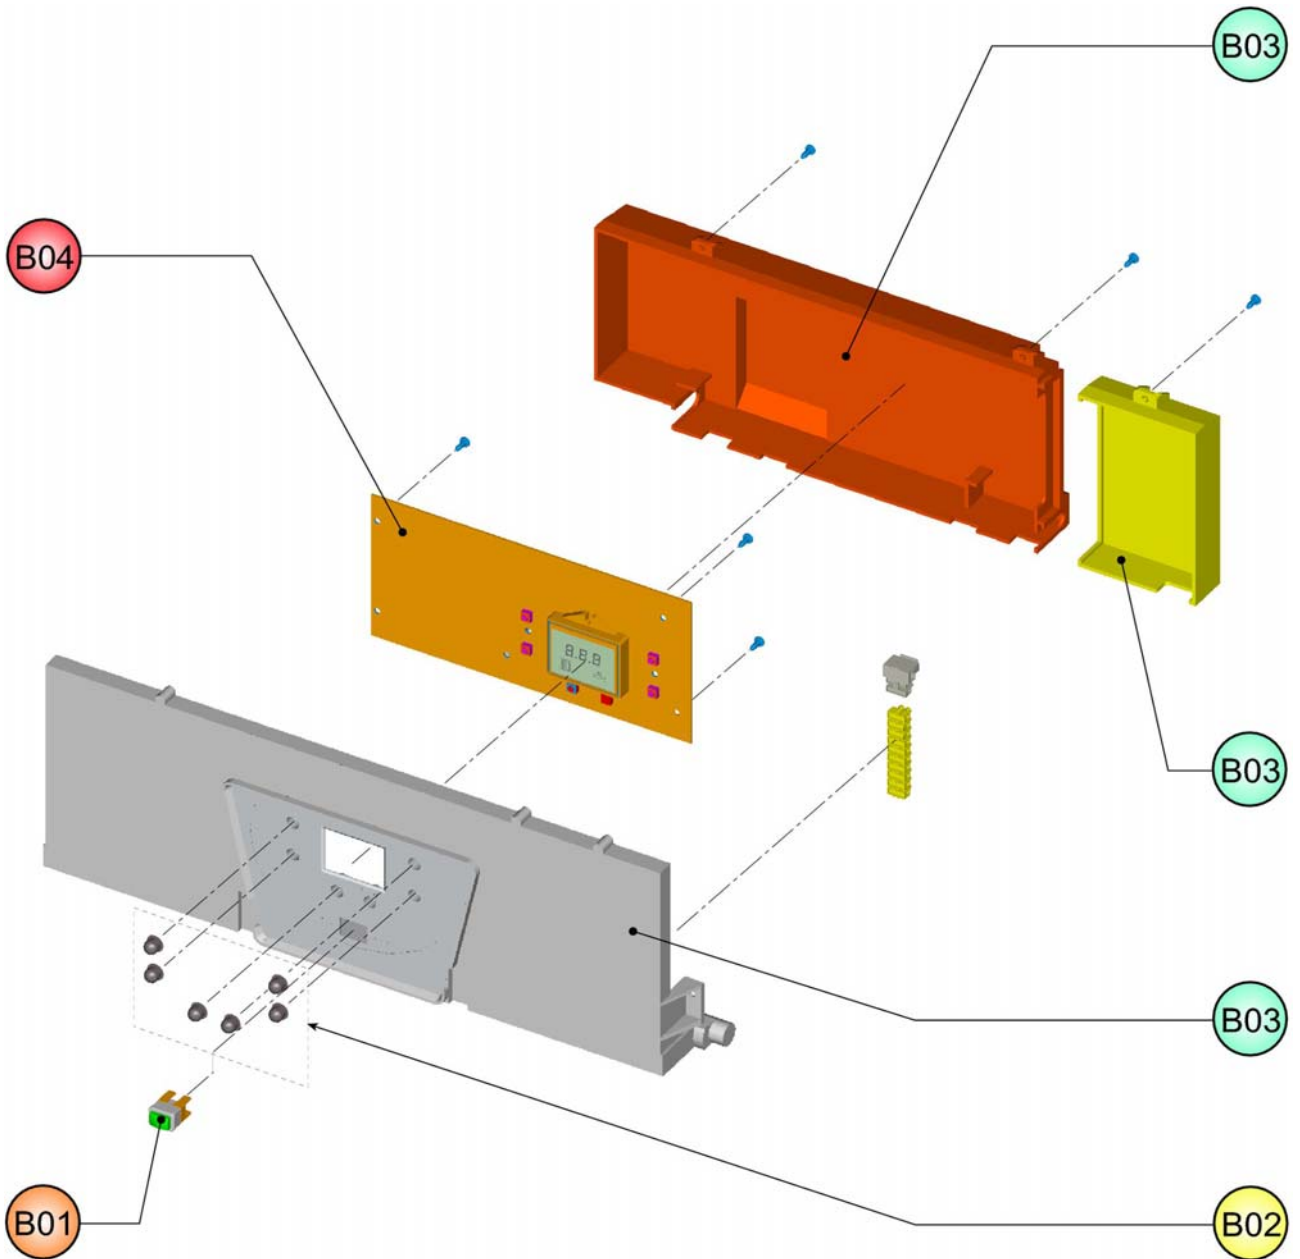

**30K0242001**

**EDIZIONE**

**01/06/2005**

**MERCATO**

**IT**

**LISTA PEZZI 0B6X4IAA CALD.NEW ELITE 60 F24 m. (IT)**

<b>POS.</b>	<b>CODICE</b>	<b>DESC.</b>	<b>QT.</b>
A01	39817800	KIT FIANCO REV. (31115520)	1
A02	39817810	KIT PANNELLO A."FOL" (31115560)	1
A03	39809720	KIT PORTELLINO RAME Fm.A6-B6	1
B01	39811480	KIT 5 PULSANTI (36100460)	1
B02	39817750	KIT TASTI NERI N°2 (35102320)	1
B03	39817760	KIT SCATOLA ELETTR. (35011660)	1
B04	39817770	KIT CENTRALINA "DSP" (38321260)	1
C01	39812340	KIT GUARNIZ.H2O (da 3/8"a 1")	1
C02	39808560	KIT SONDA BOILER (36200560)	1
C03	39810220	KIT SONDA TEMP. RISC. (36200540)	1
C04	39810320	KIT RUBIN. SCARICO (36901630)	1
C05	39805650	KIT TST.C.ARG.100°C (36400900)	1
C06	39817780	KIT PACCO LAM. (37400180)	1
C07	39809470	KIT TRASDUTTORE (36400380)	1
C08	39811270	KIT VALV. RIT. 3/4" (36901970)	1
C09	39809750	KIT IDROM.ATT.1/4" (36400390)	1
C10	39817820	KIT POMPA (36601900)	1
C11	39810360	KIT RUBIN. 3/8" (36901940)	1
C12	39818200	KIT VASO ESP.2Lt. (36800480)	1
C13	39800130	KIT VALV.SIC.MF1/2" (36900660)	1
C14	39808980	KIT RUBINETTO 3/8" (36901470)	1
C15	39809010	KIT RUBIN. 1/2" (36900700)	1
C16	39809950	KIT VALV.SIC.9bar (36900460)	1
C17	39808060	KIT ANODO MAGN. (39400420)	1
C18	39817830	KIT VASO ESP.8Lt. (36800450)	1
C19	39817790	KIT BOILER 60Lt. (37704810)	1
C20	39808990	KIT VALV. RITEGNO (36900090)	1
D02	39812170	KIT ELETTRODO ACC. (36702581)	1
D03	39809990	KIT ISOL.C.COMB. (mod.24 BOIL)	1
D04	39818000	KIT GUARN.+ PRESA ARIA Sr.B6F0	1
D05	39817510	KIT PRESS. DIFF. ARIA (36402050)	1
D06	39817520	KIT DIAFR.FUMI (32700880-890)	1
D07	39817550	KIT VENTIL. (36601850)	1
D08	39811330	KIT SPIA SILICONE (35102230)	1
D09	39805760	KIT 12 UG.ES7 F.1,30 (EL)	1
D11	39817850	KIT VALV. GAS (36800420)	1
D12	39817860	KIT CASSETTO 12R. (37608080)	1
D13	39817990	KIT CURVA USC. FUMI (33301610)	1