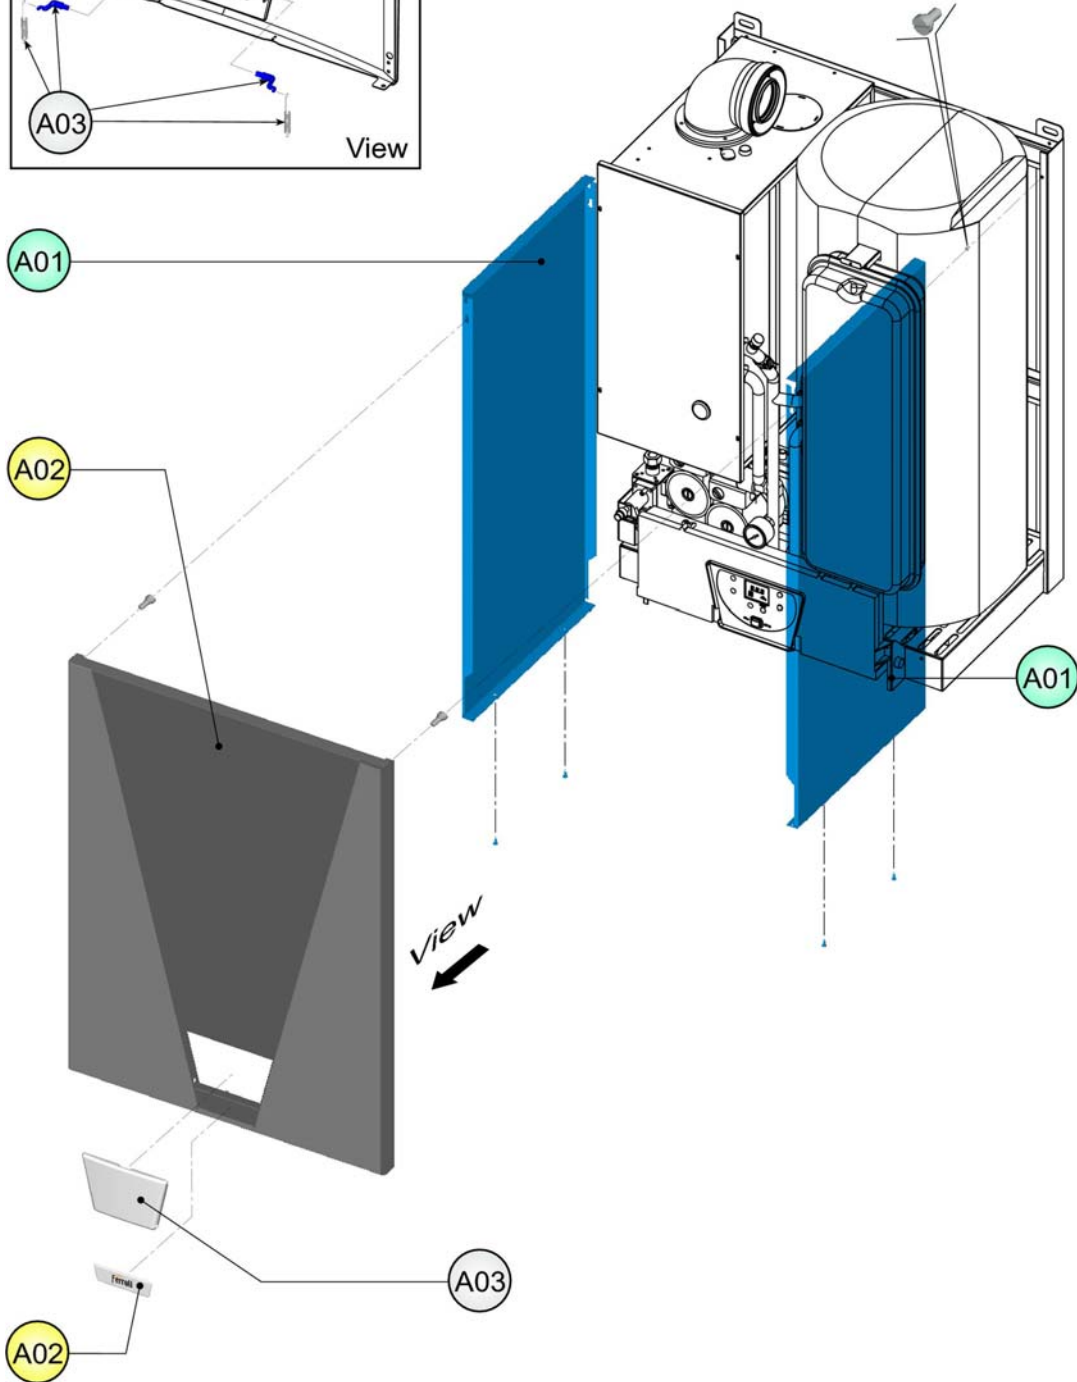

**30K0242001**

**EDIZIONE**

**01/06/2005**

**MERCATO**

**IT**

**LISTA PEZZI 0B6X4IAA CALD.NEW ELITE 60 F24 m. (IT)**

<b>POS.</b>	<b>CODICE</b>	<b>DESC.</b>	<b>QT.</b>
A01	39817800	KIT FIANCO REV. (31115520)	1
A02	39817810	KIT PANNELLO A."FOL" (31115560)	1
A03	39809720	KIT PORTELLINO RAME Fm.A6-B6	1
B01	39811480	KIT 5 PULSANTI (36100460)	1
B02	39817750	KIT TASTI NERI N°2 (35102320)	1
B03	39817760	KIT SCATOLA ELETTR. (35011660)	1
B04	39817770	KIT CENTRALINA "DSP" (38321260)	1
C01	39812340	KIT GUARNIZ.H2O (da 3/8"a 1")	1
C02	39808560	KIT SONDA BOILER (36200560)	1
C03	39810220	KIT SONDA TEMP. RISC. (36200540)	1
C04	39810320	KIT RUBIN. SCARICO (36901630)	1
C05	39805650	KIT TST.C.ARG.100°C (36400900)	1
C06	39817780	KIT PACCO LAM. (37400180)	1
C07	39809470	KIT TRASDUTTORE (36400380)	1
C08	39811270	KIT VALV. RIT. 3/4" (36901970)	1
C09	39809750	KIT IDROM.ATT.1/4" (36400390)	1
C10	39817820	KIT POMPA (36601900)	1
C11	39810360	KIT RUBIN. 3/8" (36901940)	1
C12	39818200	KIT VASO ESP.2Lt. (36800480)	1
C13	39800130	KIT VALV.SIC.MF1/2" (36900660)	1
C14	39808980	KIT RUBINETTO 3/8" (36901470)	1
C15	39809010	KIT RUBIN. 1/2" (36900700)	1
C16	39809950	KIT VALV.SIC.9bar (36900460)	1
C17	39808060	KIT ANODO MAGN. (39400420)	1
C18	39817830	KIT VASO ESP.8Lt. (36800450)	1
C19	39817790	KIT BOILER 60Lt. (37704810)	1
C20	39808990	KIT VALV. RITEGNO (36900090)	1
D02	39812170	KIT ELETTRODO ACC. (36702581)	1
D03	39809990	KIT ISOL.C.COMB. (mod.24 BOIL)	1
D04	39818000	KIT GUARN.+ PRESA ARIA Sr.B6F0	1
D05	39817510	KIT PRESS. DIFF. ARIA (36402050)	1
D06	39817520	KIT DIAFR.FUMI (32700880-890)	1
D07	39817550	KIT VENTIL. (36601850)	1
D08	39811330	KIT SPIA SILICONE (35102230)	1
D09	39805760	KIT 12 UG.ES7 F.1,30 (EL)	1
D11	39817850	KIT VALV. GAS (36800420)	1
D12	39817860	KIT CASSETTO 12R. (37608080)	1
D13	39817990	KIT CURVA USC. FUMI (33301610)	1