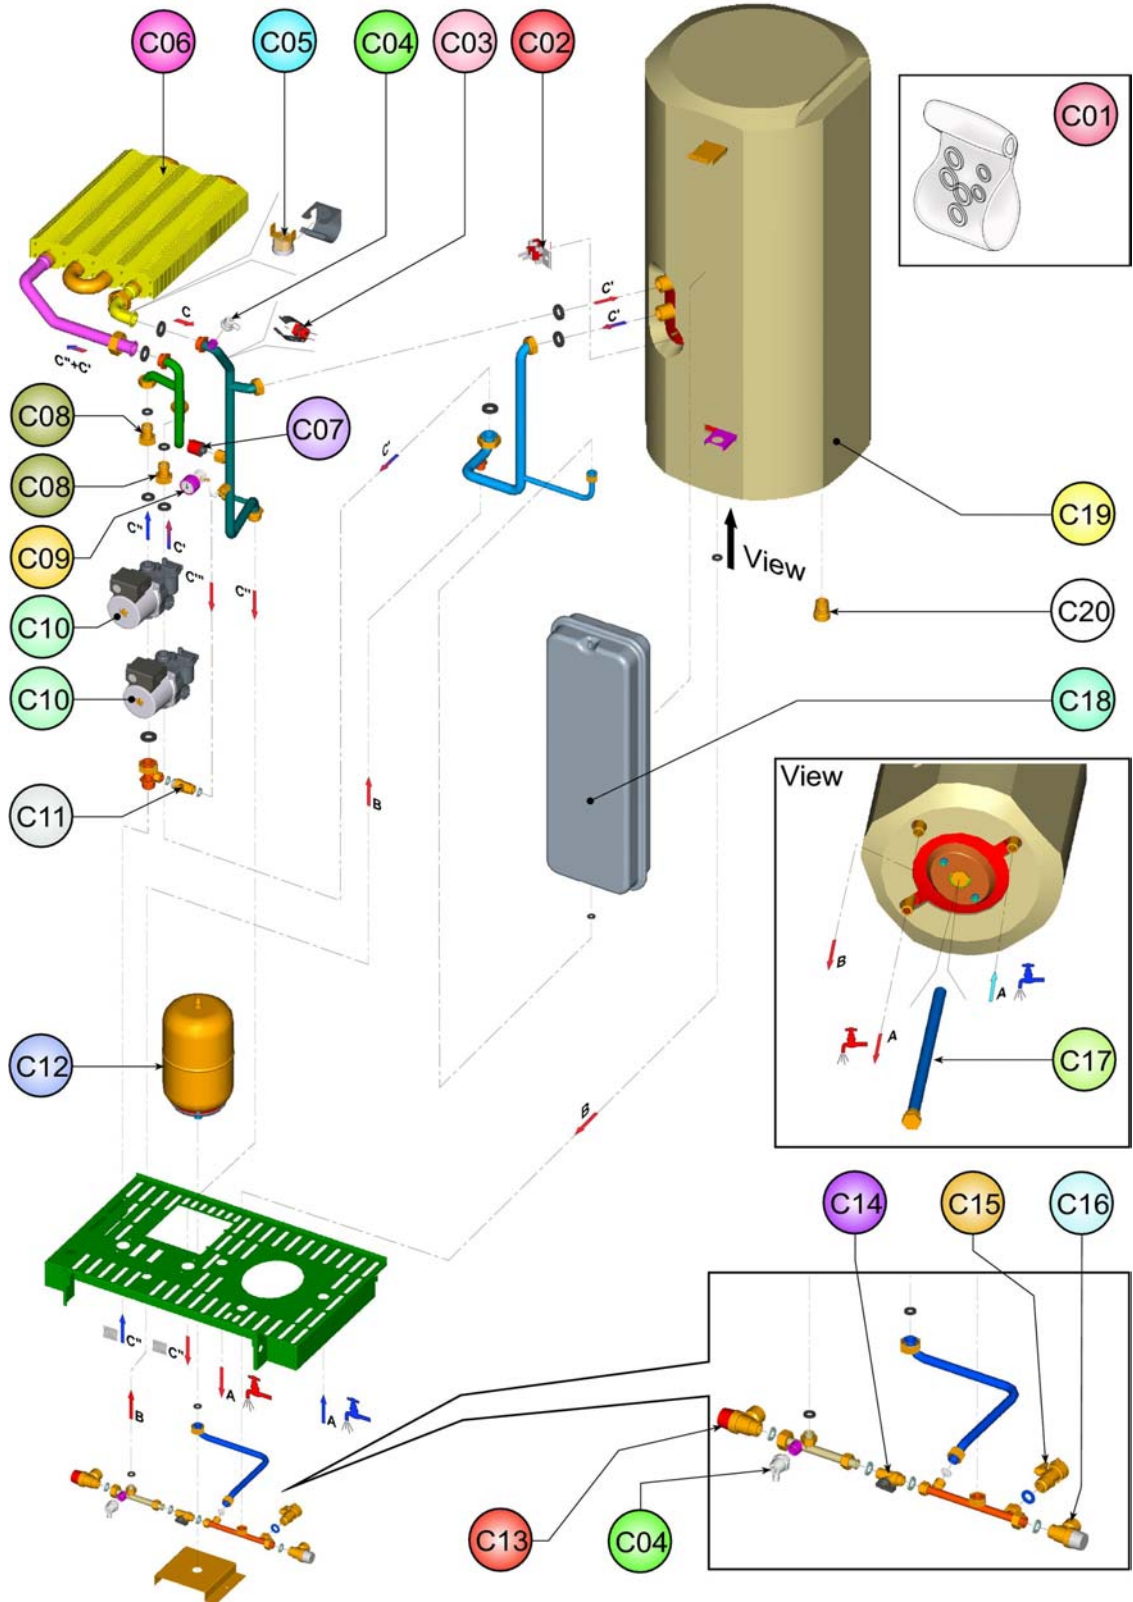

**30K0242001**

**EDIZIONE**

**01/06/2005**

**MERCATO**

**IT**

**LISTA PEZZI 0B6X4IAA CALD.NEW ELITE 60 F24 m. (IT)**

<b>POS.</b>	<b>CODICE</b>	<b>DESC.</b>	<b>QT.</b>
A01	39817800	KIT FIANCO REV. (31115520)	1
A02	39817810	KIT PANNELLO A."FOL" (31115560)	1
A03	39809720	KIT PORTELLINO RAME Fm.A6-B6	1
B01	39811480	KIT 5 PULSANTI (36100460)	1
B02	39817750	KIT TASTI NERI N°2 (35102320)	1
B03	39817760	KIT SCATOLA ELETTR. (35011660)	1
B04	39817770	KIT CENTRALINA "DSP" (38321260)	1
C01	39812340	KIT GUARNIZ.H2O (da 3/8"a 1")	1
C02	39808560	KIT SONDA BOILER (36200560)	1
C03	39810220	KIT SONDA TEMP. RISC. (36200540)	1
C04	39810320	KIT RUBIN. SCARICO (36901630)	1
C05	39805650	KIT TST.C.ARG.100°C (36400900)	1
C06	39817780	KIT PACCO LAM. (37400180)	1
C07	39809470	KIT TRASDUTTORE (36400380)	1
C08	39811270	KIT VALV. RIT. 3/4" (36901970)	1
C09	39809750	KIT IDROM.ATT.1/4" (36400390)	1
C10	39817820	KIT POMPA (36601900)	1
C11	39810360	KIT RUBIN. 3/8" (36901940)	1
C12	39818200	KIT VASO ESP.2Lt. (36800480)	1
C13	39800130	KIT VALV.SIC.MF1/2" (36900660)	1
C14	39808980	KIT RUBINETTO 3/8" (36901470)	1
C15	39809010	KIT RUBIN. 1/2" (36900700)	1
C16	39809950	KIT VALV.SIC.9bar (36900460)	1
C17	39808060	KIT ANODO MAGN. (39400420)	1
C18	39817830	KIT VASO ESP.8Lt. (36800450)	1
C19	39817790	KIT BOILER 60Lt. (37704810)	1
C20	39808990	KIT VALV. RITEGNO (36900090)	1
D02	39812170	KIT ELETTRODO ACC. (36702581)	1
D03	39809990	KIT ISOL.C.COMB. (mod.24 BOIL)	1
D04	39818000	KIT GUARN.+ PRESA ARIA Sr.B6F0	1
D05	39817510	KIT PRESS. DIFF. ARIA (36402050)	1
D06	39817520	KIT DIAFR.FUMI (32700880-890)	1
D07	39817550	KIT VENTIL. (36601850)	1
D08	39811330	KIT SPIA SILICONE (35102230)	1
D09	39805760	KIT 12 UG.ES7 F.1,30 (EL)	1
D11	39817850	KIT VALV. GAS (36800420)	1
D12	39817860	KIT CASSETTO 12R. (37608080)	1
D13	39817990	KIT CURVA USC. FUMI (33301610)	1