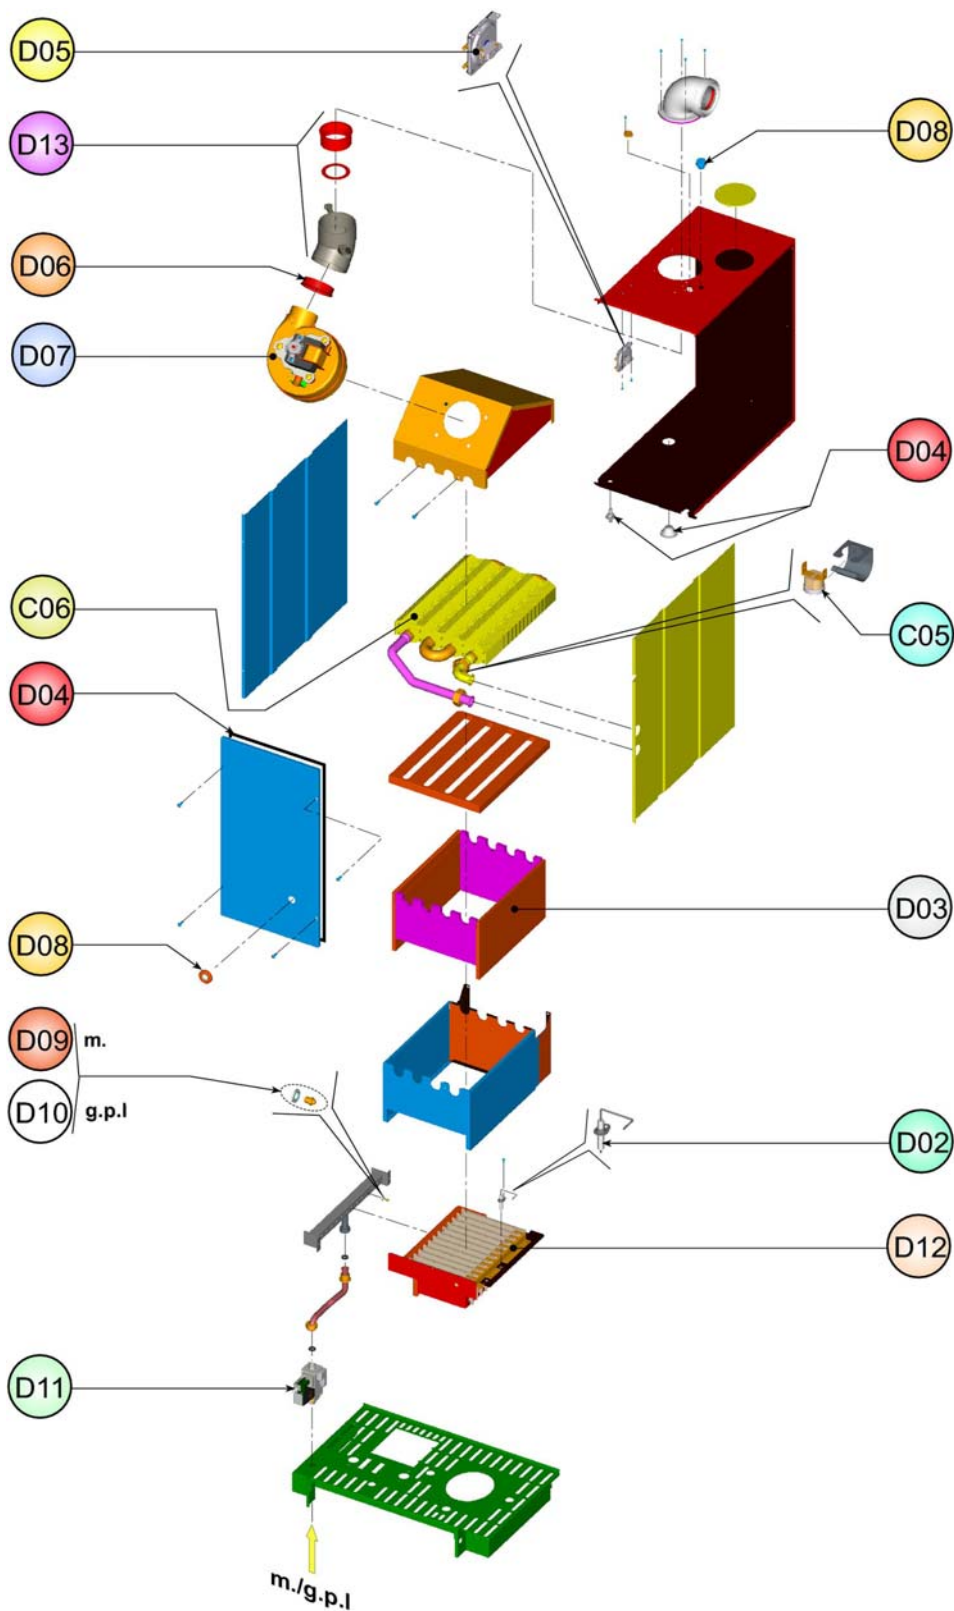

**30K0242001**

**EDIZIONE**

**01/06/2005**

**MERCATO**

**IT**

**LISTA PEZZI 0B6X4IAA CALD.NEW ELITE 60 F24 m. (IT)**

<b>POS.</b>	<b>CODICE</b>	<b>DESC.</b>	<b>QT.</b>
A01	39817800	KIT FIANCO REV. (31115520)	1
A02	39817810	KIT PANNELLO A."FOL" (31115560)	1
A03	39809720	KIT PORTELLINO RAME Fm.A6-B6	1
B01	39811480	KIT 5 PULSANTI (36100460)	1
B02	39817750	KIT TASTI NERI N°2 (35102320)	1
B03	39817760	KIT SCATOLA ELETTR. (35011660)	1
B04	39817770	KIT CENTRALINA "DSP" (38321260)	1
C01	39812340	KIT GUARNIZ.H2O (da 3/8"a 1")	1
C02	39808560	KIT SONDA BOILER (36200560)	1
C03	39810220	KIT SONDA TEMP. RISC. (36200540)	1
C04	39810320	KIT RUBIN. SCARICO (36901630)	1
C05	39805650	KIT TST.C.ARG.100°C (36400900)	1
C06	39817780	KIT PACCO LAM. (37400180)	1
C07	39809470	KIT TRASDUTTORE (36400380)	1
C08	39811270	KIT VALV. RIT. 3/4" (36901970)	1
C09	39809750	KIT IDROM.ATT.1/4" (36400390)	1
C10	39817820	KIT POMPA (36601900)	1
C11	39810360	KIT RUBIN. 3/8" (36901940)	1
C12	39818200	KIT VASO ESP.2Lt. (36800480)	1
C13	39800130	KIT VALV.SIC.MF1/2" (36900660)	1
C14	39808980	KIT RUBINETTO 3/8" (36901470)	1
C15	39809010	KIT RUBIN. 1/2" (36900700)	1
C16	39809950	KIT VALV.SIC.9bar (36900460)	1
C17	39808060	KIT ANODO MAGN. (39400420)	1
C18	39817830	KIT VASO ESP.8Lt. (36800450)	1
C19	39817790	KIT BOILER 60Lt. (37704810)	1
C20	39808990	KIT VALV. RITEGNO (36900090)	1
D02	39812170	KIT ELETTRODO ACC. (36702581)	1
D03	39809990	KIT ISOL.C.COMB. (mod.24 BOIL)	1
D04	39818000	KIT GUARN.+ PRESA ARIA Sr.B6F0	1
D05	39817510	KIT PRESS. DIFF. ARIA (36402050)	1
D06	39817520	KIT DIAFR.FUMI (32700880-890)	1
D07	39817550	KIT VENTIL. (36601850)	1
D08	39811330	KIT SPIA SILICONE (35102230)	1
D09	39805760	KIT 12 UG.ES7 F.1,30 (EL)	1
D11	39817850	KIT VALV. GAS (36800420)	1
D12	39817860	KIT CASSETTO 12R. (37608080)	1
D13	39817990	KIT CURVA USC. FUMI (33301610)	1