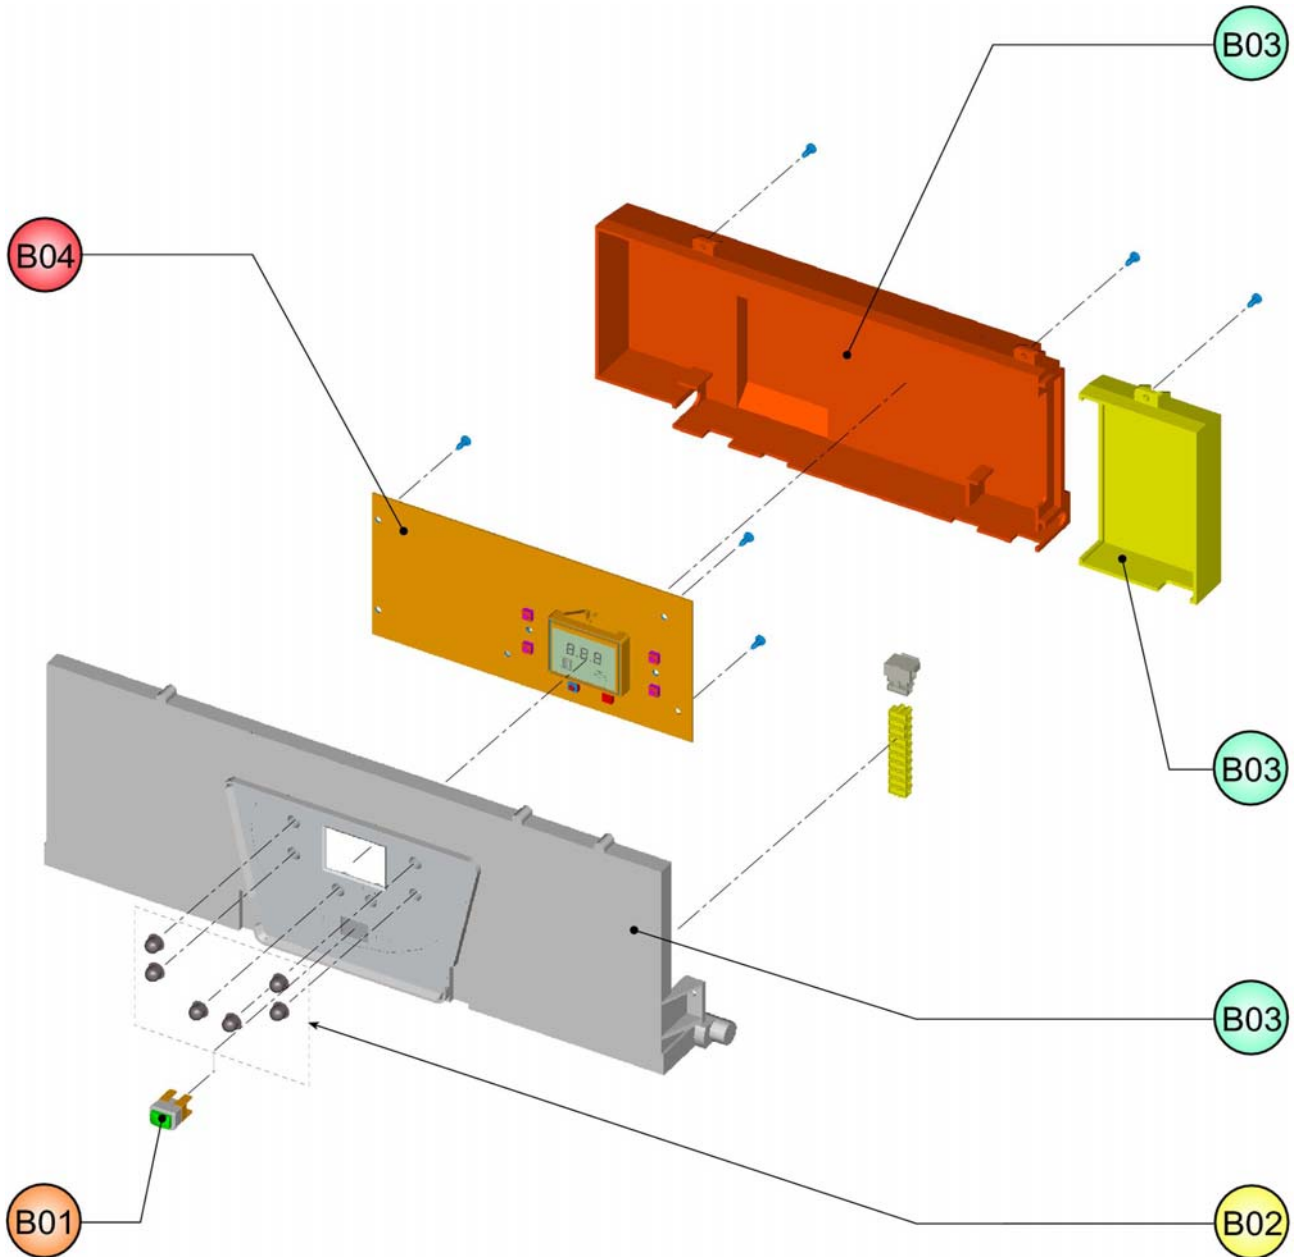

LIJST ONDERDELEN

LISTE PIECES DETACHES

LISTA PIEZAS DE REPUESTO

CODICE	EDIZIONE	MERCATO
30K0239000	18/04/2005	IT

LISTA PEZZI 0B6U4IAA CALD.NEW ELITE 60 C24 m. (IT)

POS.	CODICE	DESC.	QT.
A01	39817800	KIT FIANCO REV. (31115520)	1
A02	39817810	KIT PANNELLO A."FOL" (31115560)	1
A03	39809720	KIT PORTELLINO RAME Fm.A6-B6	1
B01	39811480	KIT 5 PULSANTI (36100460)	1
B02	39817750	KIT TASTI NERI N°2 (35102320)	1
B03	39817760	KIT SCATOLA ELETTR. (35011660)	1
B04	39817770	KIT CENTRALINA "DSP" (38321260)	1
C01	39812340	KIT GUARNIZ.H2O (da 3/8"a 1")	1
C02	39808560	KIT SONDA BOILER (36200560)	1
C03	39810220	KIT SONDA TEMP. RISC. (36200540)	1
C04	39810320	KIT RUBIN. SCARICO (36901630)	1
C05	39805650	KIT TST.C.ARG.100°C (36400900)	1
C06	39817780	KIT PACCO LAM. (37400180)	1
C07	39809470	KIT TRASDUTTORE (36400380)	1
C08	39811270	KIT VALV.RIT.3/4" (36901970)	1
C09	39809750	KIT IDROM.ATT.1/4" (36400390)	1
C10	39817820	KIT POMPA (36601900)	1
C11	39810360	KIT RUBIN.3/8" (36901940)	1
C12	39809980	KIT VASO ESP.2Lt. (36802870)	1
C13	39800130	KIT VALV.SIC.MF1/2" (36900660)	1
C14	39808980	KIT RUBINETTO 3/8" (36901470)	1
C15	39809010	KIT RUBIN.1/2" (36900700)	1
C16	39809950	KIT VALV.SIC.9bar (36900460)	1
C17	39808060	KIT ANODO MAGN. (39400420)	1
C18	39817830	KIT VASO ESP.8Lt. (36800450)	1
C19	39817790	KIT BOILER 60Lt. (37704810)	1
D01	39812550	KIT VETRINO SPIA (35315240)	1
D02	39812170	KIT ELETTRODO ACC. (36702581)	1
D03	39809990	KIT ISOL.C.COMB. (mod.24 BOIL)	1
D04	39817840	KIT TST. FUMI COMPL. (38320231)	1
D05	39805760	KIT 12 UG.ES7 F.1,30 (EL)	1
D07	39817850	KIT VALV. GAS (36800420)	1
D08	39817860	KIT CASSETTO 12R. (37608080)	1