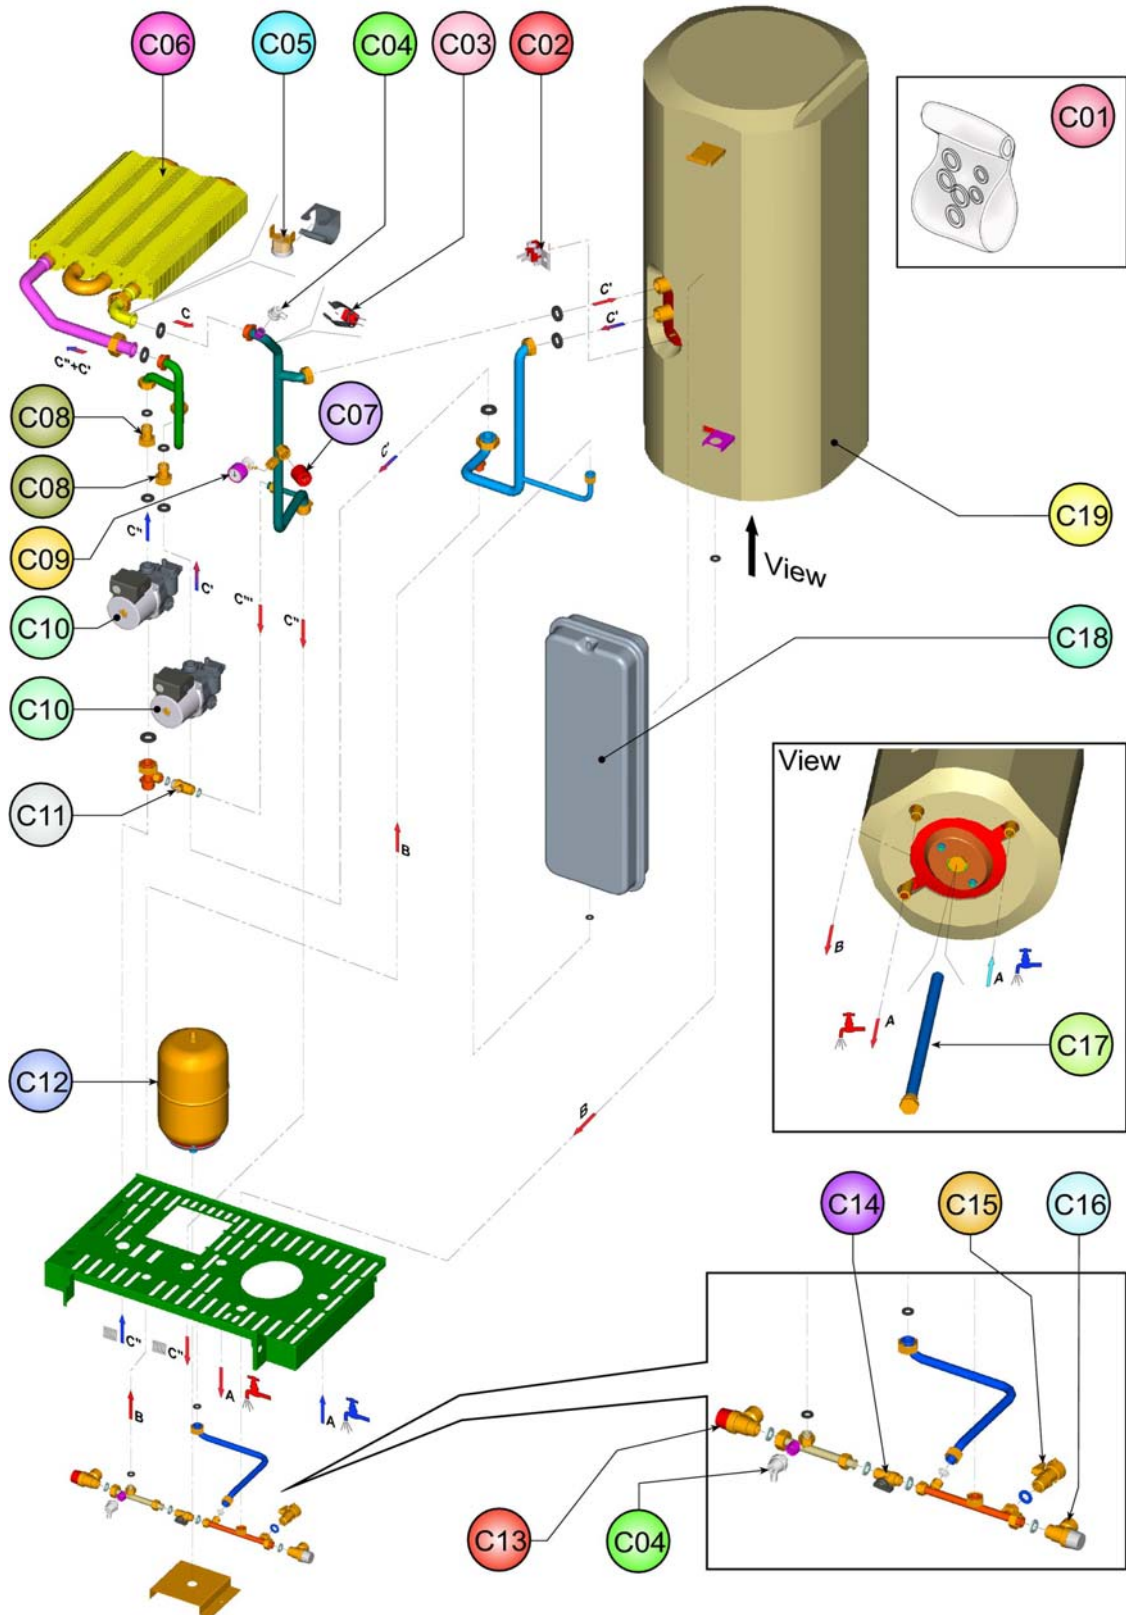

LIJST ONDERDELEN

LISTE PIECES DETACHES

LISTA PIEZAS DE REPUESTO

CODICE	EDIZIONE	MERCATO
30K0239000	18/04/2005	IT

LISTA PEZZI 0B6U4IAA CALD.NEW ELITE 60 C24 m. (IT)

POS.	CODICE	DESC.	QT.
A01	39817800	KIT FIANCO REV. (31115520)	1
A02	39817810	KIT PANNELLO A."FOL" (31115560)	1
A03	39809720	KIT PORTELLINO RAME Fm.A6-B6	1
B01	39811480	KIT 5 PULSANTI (36100460)	1
B02	39817750	KIT TASTI NERI N°2 (35102320)	1
B03	39817760	KIT SCATOLA ELETTR. (35011660)	1
B04	39817770	KIT CENTRALINA "DSP" (38321260)	1
C01	39812340	KIT GUARNIZ.H2O (da 3/8"a 1")	1
C02	39808560	KIT SONDA BOILER (36200560)	1
C03	39810220	KIT SONDA TEMP. RISC. (36200540)	1
C04	39810320	KIT RUBIN. SCARICO (36901630)	1
C05	39805650	KIT TST.C.ARG.100°C (36400900)	1
C06	39817780	KIT PACCO LAM. (37400180)	1
C07	39809470	KIT TRASDUTTORE (36400380)	1
C08	39811270	KIT VALV.RIT.3/4" (36901970)	1
C09	39809750	KIT IDROM.ATT.1/4" (36400390)	1
C10	39817820	KIT POMPA (36601900)	1
C11	39810360	KIT RUBIN.3/8" (36901940)	1
C12	39809980	KIT VASO ESP.2Lt. (36802870)	1
C13	39800130	KIT VALV.SIC.MF1/2" (36900660)	1
C14	39808980	KIT RUBINETTO 3/8" (36901470)	1
C15	39809010	KIT RUBIN.1/2" (36900700)	1
C16	39809950	KIT VALV.SIC.9bar (36900460)	1
C17	39808060	KIT ANODO MAGN. (39400420)	1
C18	39817830	KIT VASO ESP.8Lt. (36800450)	1
C19	39817790	KIT BOILER 60Lt. (37704810)	1
D01	39812550	KIT VETRINO SPIA (35315240)	1
D02	39812170	KIT ELETTRODO ACC. (36702581)	1
D03	39809990	KIT ISOL.C.COMB. (mod.24 BOIL)	1
D04	39817840	KIT TST. FUMI COMPL. (38320231)	1
D05	39805760	KIT 12 UG.ES7 F.1,30 (EL)	1
D07	39817850	KIT VALV. GAS (36800420)	1
D08	39817860	KIT CASSETTO 12R. (37608080)	1