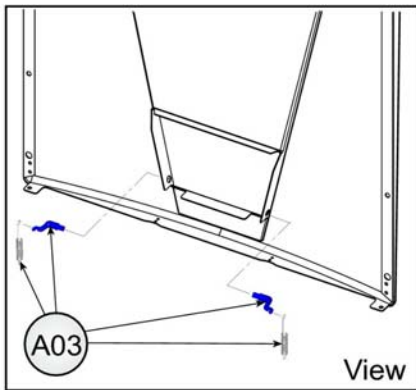

LIJST ONDERDELEN

LISTE PIECES DETACHES

LISTA PIEZAS DE REPUESTO

CODICE	EDIZIONE	MERCATO
30K0239000	18/04/2005	IT

LISTA PEZZI 0B6U4IAA CALD.NEW ELITE 60 C24 m. (IT)

POS.	CODICE	DESC.	QT.
A01	39817800	KIT FIANCO REV. (31115520)	1
A02	39817810	KIT PANNELLO A."FOL" (31115560)	1
A03	39809720	KIT PORTELLINO RAME Fm.A6-B6	1
B01	39811480	KIT 5 PULSANTI (36100460)	1
B02	39817750	KIT TASTI NERI N°2 (35102320)	1
B03	39817760	KIT SCATOLA ELETTR. (35011660)	1
B04	39817770	KIT CENTRALINA "DSP" (38321260)	1
C01	39812340	KIT GUARNIZ.H2O (da 3/8"a 1")	1
C02	39808560	KIT SONDA BOILER (36200560)	1
C03	39810220	KIT SONDA TEMP. RISC. (36200540)	1
C04	39810320	KIT RUBIN. SCARICO (36901630)	1
C05	39805650	KIT TST.C.ARG.100°C (36400900)	1
C06	39817780	KIT PACCO LAM. (37400180)	1
C07	39809470	KIT TRASDUTTORE (36400380)	1
C08	39811270	KIT VALV.RIT.3/4" (36901970)	1
C09	39809750	KIT IDROM.ATT.1/4" (36400390)	1
C10	39817820	KIT POMPA (36601900)	1
C11	39810360	KIT RUBIN.3/8" (36901940)	1
C12	39809980	KIT VASO ESP.2Lt. (36802870)	1
C13	39800130	KIT VALV.SIC.MF1/2" (36900660)	1
C14	39808980	KIT RUBINETTO 3/8" (36901470)	1
C15	39809010	KIT RUBIN.1/2" (36900700)	1
C16	39809950	KIT VALV.SIC.9bar (36900460)	1
C17	39808060	KIT ANODO MAGN. (39400420)	1
C18	39817830	KIT VASO ESP.8Lt. (36800450)	1
C19	39817790	KIT BOILER 60Lt. (37704810)	1
D01	39812550	KIT VETRINO SPIA (35315240)	1
D02	39812170	KIT ELETTRODO ACC. (36702581)	1
D03	39809990	KIT ISOL.C.COMB. (mod.24 BOIL)	1
D04	39817840	KIT TST. FUMI COMPL. (38320231)	1
D05	39805760	KIT 12 UG.ES7 F.1,30 (EL)	1
D07	39817850	KIT VALV. GAS (36800420)	1
D08	39817860	KIT CASSETTO 12R. (37608080)	1