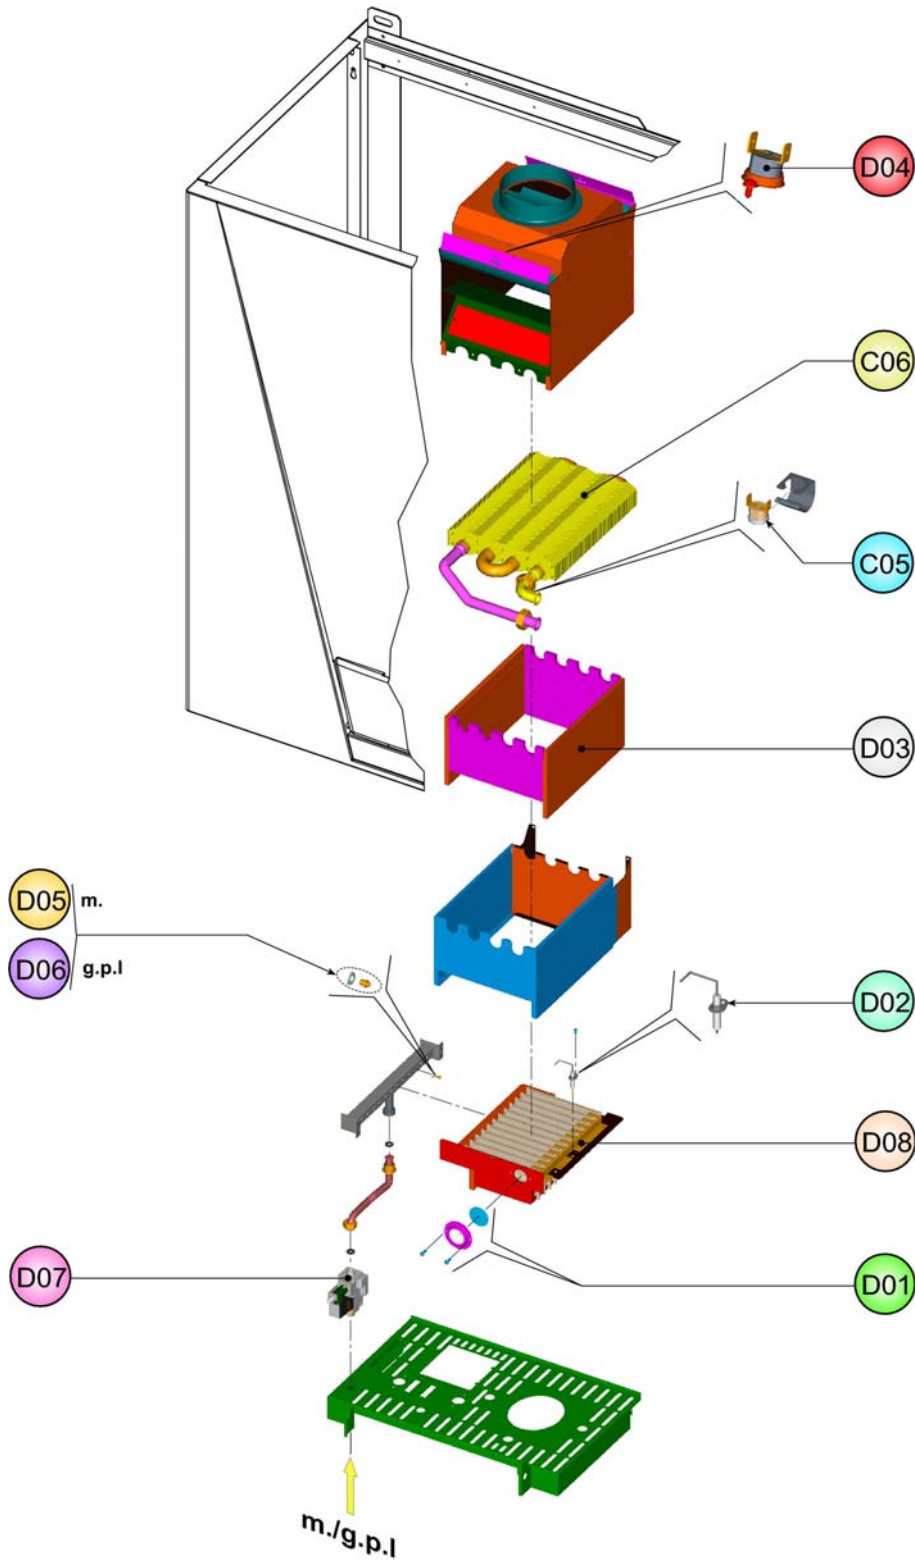

LIJST ONDERDELEN

LISTE PIECES DETACHES

LISTA PIEZAS DE REPUESTO

CODICE	EDIZIONE	MERCATO
30K0239000	18/04/2005	IT

LISTA PEZZI 0B6U4IAA CALD.NEW ELITE 60 C24 m. (IT)

POS.	CODICE	DESC.	QT.
A01	39817800	KIT FIANCO REV. (31115520)	1
A02	39817810	KIT PANNELLO A."FOL" (31115560)	1
A03	39809720	KIT PORTELLINO RAME Fm.A6-B6	1
B01	39811480	KIT 5 PULSANTI (36100460)	1
B02	39817750	KIT TASTI NERI N°2 (35102320)	1
B03	39817760	KIT SCATOLA ELETTR. (35011660)	1
B04	39817770	KIT CENTRALINA "DSP" (38321260)	1
C01	39812340	KIT GUARNIZ.H2O (da 3/8"a 1")	1
C02	39808560	KIT SONDA BOILER (36200560)	1
C03	39810220	KIT SONDA TEMP. RISC. (36200540)	1
C04	39810320	KIT RUBIN. SCARICO (36901630)	1
C05	39805650	KIT TST.C.ARG.100°C (36400900)	1
C06	39817780	KIT PACCO LAM. (37400180)	1
C07	39809470	KIT TRASDUTTORE (36400380)	1
C08	39811270	KIT VALV.RIT.3/4" (36901970)	1
C09	39809750	KIT IDROM.ATT.1/4" (36400390)	1
C10	39817820	KIT POMPA (36601900)	1
C11	39810360	KIT RUBIN.3/8" (36901940)	1
C12	39809980	KIT VASO ESP.2Lt. (36802870)	1
C13	39800130	KIT VALV.SIC.MF1/2" (36900660)	1
C14	39808980	KIT RUBINETTO 3/8" (36901470)	1
C15	39809010	KIT RUBIN.1/2" (36900700)	1
C16	39809950	KIT VALV.SIC.9bar (36900460)	1
C17	39808060	KIT ANODO MAGN. (39400420)	1
C18	39817830	KIT VASO ESP.8Lt. (36800450)	1
C19	39817790	KIT BOILER 60Lt. (37704810)	1
D01	39812550	KIT VETRINO SPIA (35315240)	1
D02	39812170	KIT ELETTRODO ACC. (36702581)	1
D03	39809990	KIT ISOL.C.COMB. (mod.24 BOIL)	1
D04	39817840	KIT TST. FUMI COMPL. (38320231)	1
D05	39805760	KIT 12 UG.ES7 F.1,30 (EL)	1
D07	39817850	KIT VALV. GAS (36800420)	1
D08	39817860	KIT CASSETTO 12R. (37608080)	1