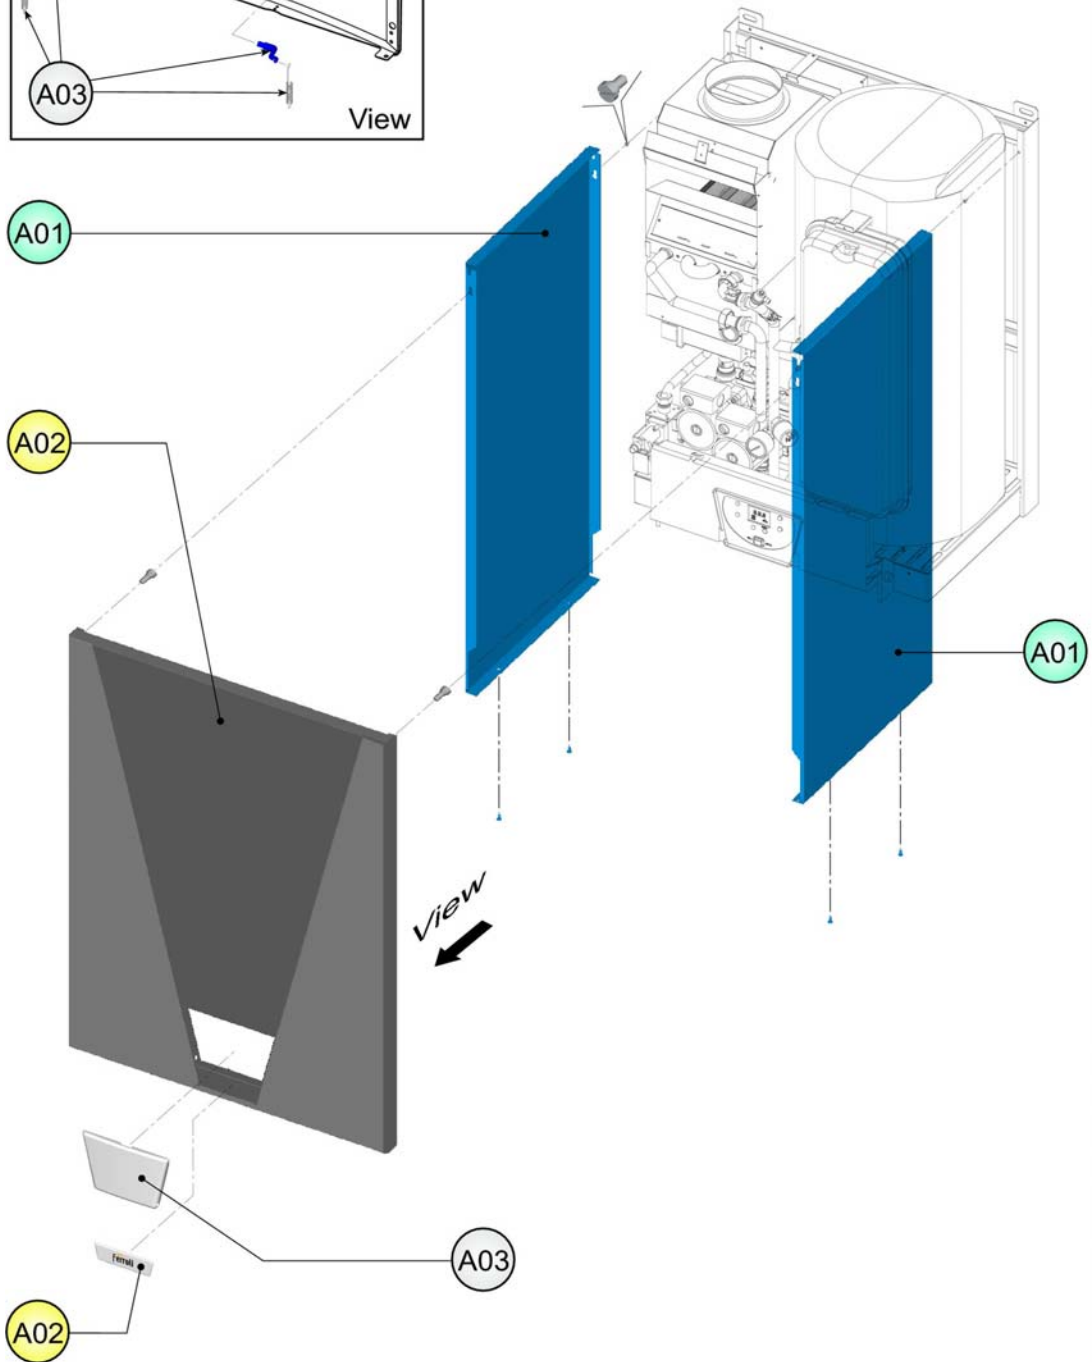

LIJST ONDERDELEN

LISTE PIECES DETACHES

LISTA PIEZAS DE REPUESTO

CODICE	EDIZIONE	MERCATO
30K0239000	18/04/2005	IT

LISTA PEZZI 0B6U4IAA CALD.NEW ELITE 60 C24 m. (IT)

POS.	CODICE	DESC.	QT.
A01	39817800	KIT FIANCO REV. (31115520)	1
A02	39817810	KIT PANNELLO A."FOL" (31115560)	1
A03	39809720	KIT PORTELLINO RAME Fm.A6-B6	1
B01	39811480	KIT 5 PULSANTI (36100460)	1
B02	39817750	KIT TASTI NERI N°2 (35102320)	1
B03	39817760	KIT SCATOLA ELETTR. (35011660)	1
B04	39817770	KIT CENTRALINA "DSP" (38321260)	1
C01	39812340	KIT GUARNIZ.H2O (da 3/8"a 1")	1
C02	39808560	KIT SONDA BOILER (36200560)	1
C03	39810220	KIT SONDA TEMP. RISC. (36200540)	1
C04	39810320	KIT RUBIN. SCARICO (36901630)	1
C05	39805650	KIT TST.C.ARG.100°C (36400900)	1
C06	39817780	KIT PACCO LAM. (37400180)	1
C07	39809470	KIT TRASDUTTORE (36400380)	1
C08	39811270	KIT VALV.RIT.3/4" (36901970)	1
C09	39809750	KIT IDROM.ATT.1/4" (36400390)	1
C10	39817820	KIT POMPA (36601900)	1
C11	39810360	KIT RUBIN.3/8" (36901940)	1
C12	39809980	KIT VASO ESP.2Lt. (36802870)	1
C13	39800130	KIT VALV.SIC.MF1/2" (36900660)	1
C14	39808980	KIT RUBINETTO 3/8" (36901470)	1
C15	39809010	KIT RUBIN.1/2" (36900700)	1
C16	39809950	KIT VALV.SIC.9bar (36900460)	1
C17	39808060	KIT ANODO MAGN. (39400420)	1
C18	39817830	KIT VASO ESP.8Lt. (36800450)	1
C19	39817790	KIT BOILER 60Lt. (37704810)	1
D01	39812550	KIT VETRINO SPIA (35315240)	1
D02	39812170	KIT ELETTRODO ACC. (36702581)	1
D03	39809990	KIT ISOL.C.COMB. (mod.24 BOIL)	1
D04	39817840	KIT TST. FUMI COMPL. (38320231)	1
D05	39805760	KIT 12 UG.ES7 F.1,30 (EL)	1
D07	39817850	KIT VALV. GAS (36800420)	1
D08	39817860	KIT CASSETTO 12R. (37608080)	1