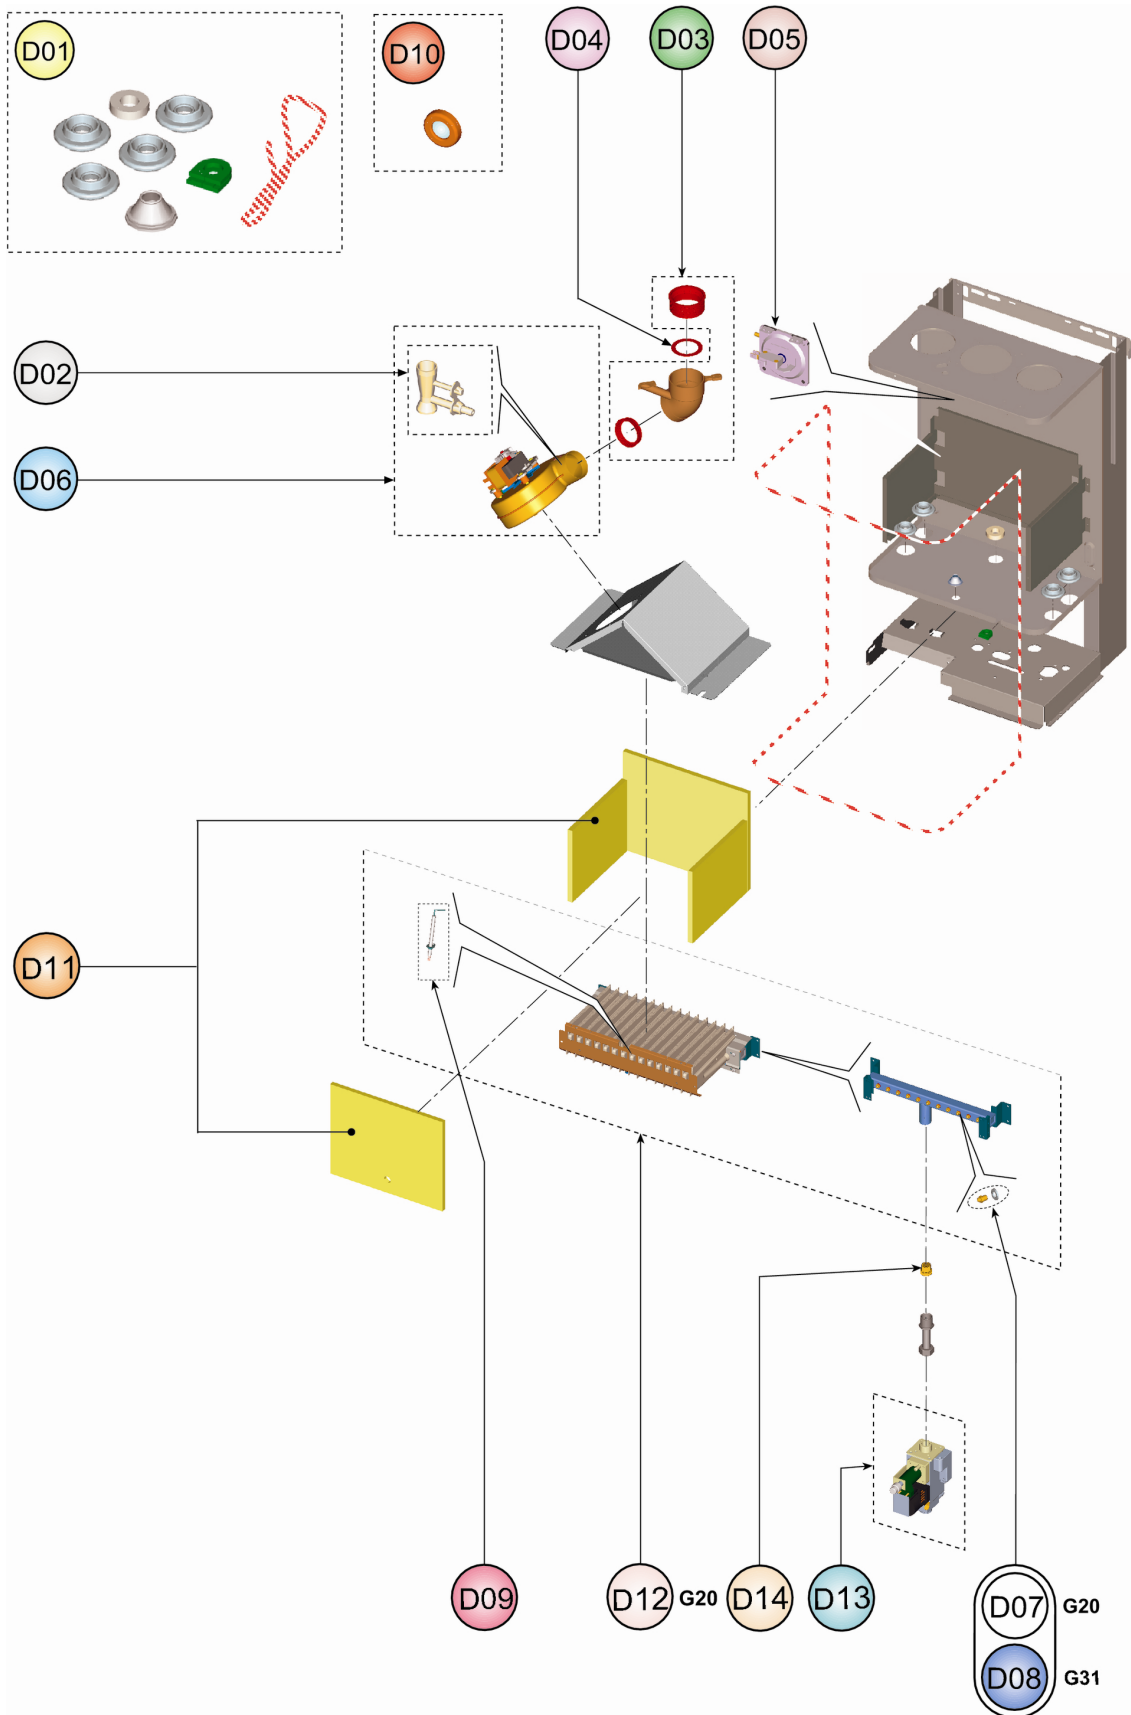

Lista Pezzi / Spare Parts / Ersatzteile
List Onderdelen / Liste Pieces Detaches / Lista Piezas De Repuesto

FEReasy F32

CODICE	EDIZIONE	MERCATO
30K0301004	01/03/2010	A1

FEReasy F32

FEReasy F32

FEReasy F32

FEReasy F32