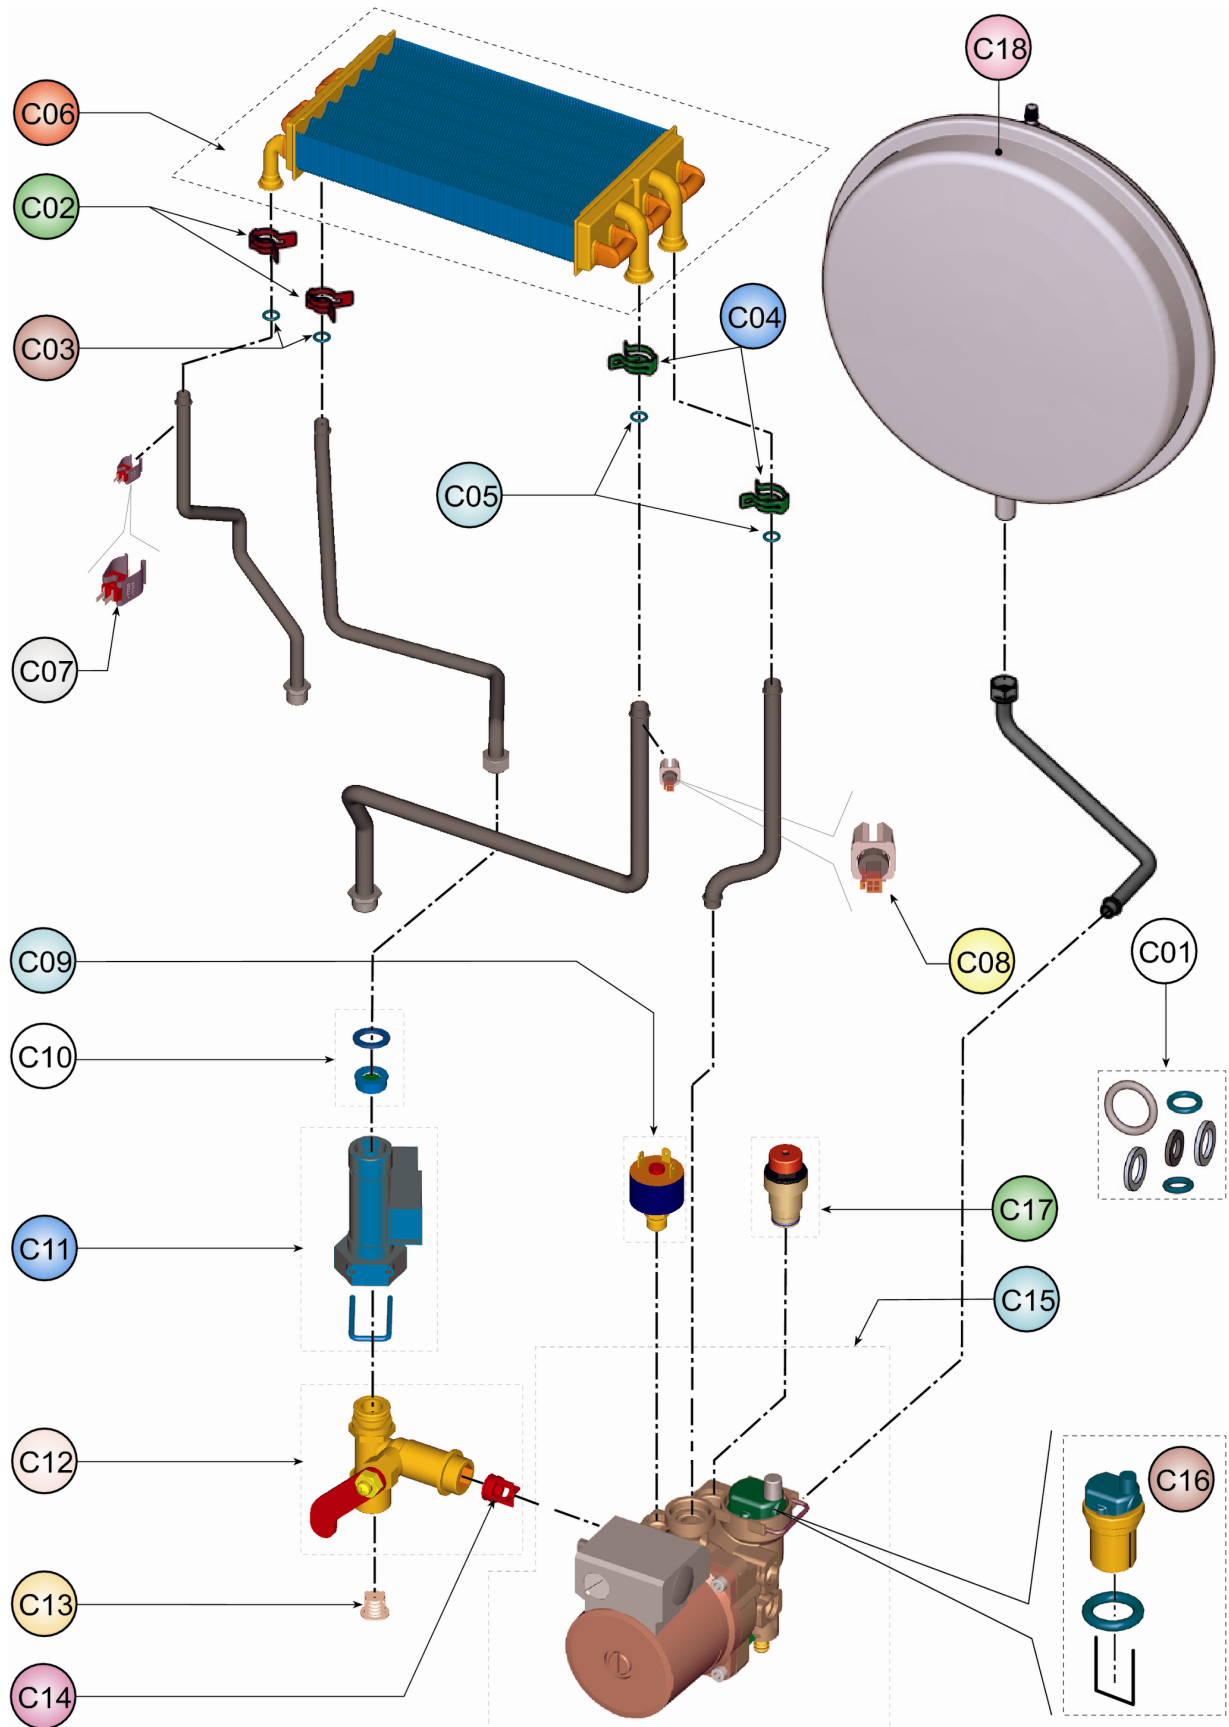

Lista Pezzi / Spare Parts / Ersatzteile
List Onderdelen / Liste Pieces Detaches / Lista Piezas De Repuesto

FEReasy F32

CODICE	EDIZIONE	MERCATO
30K0301004	01/03/2010	A1

FEReasy F32

FEReasy F32

FEReasy F32

FEReasy F32