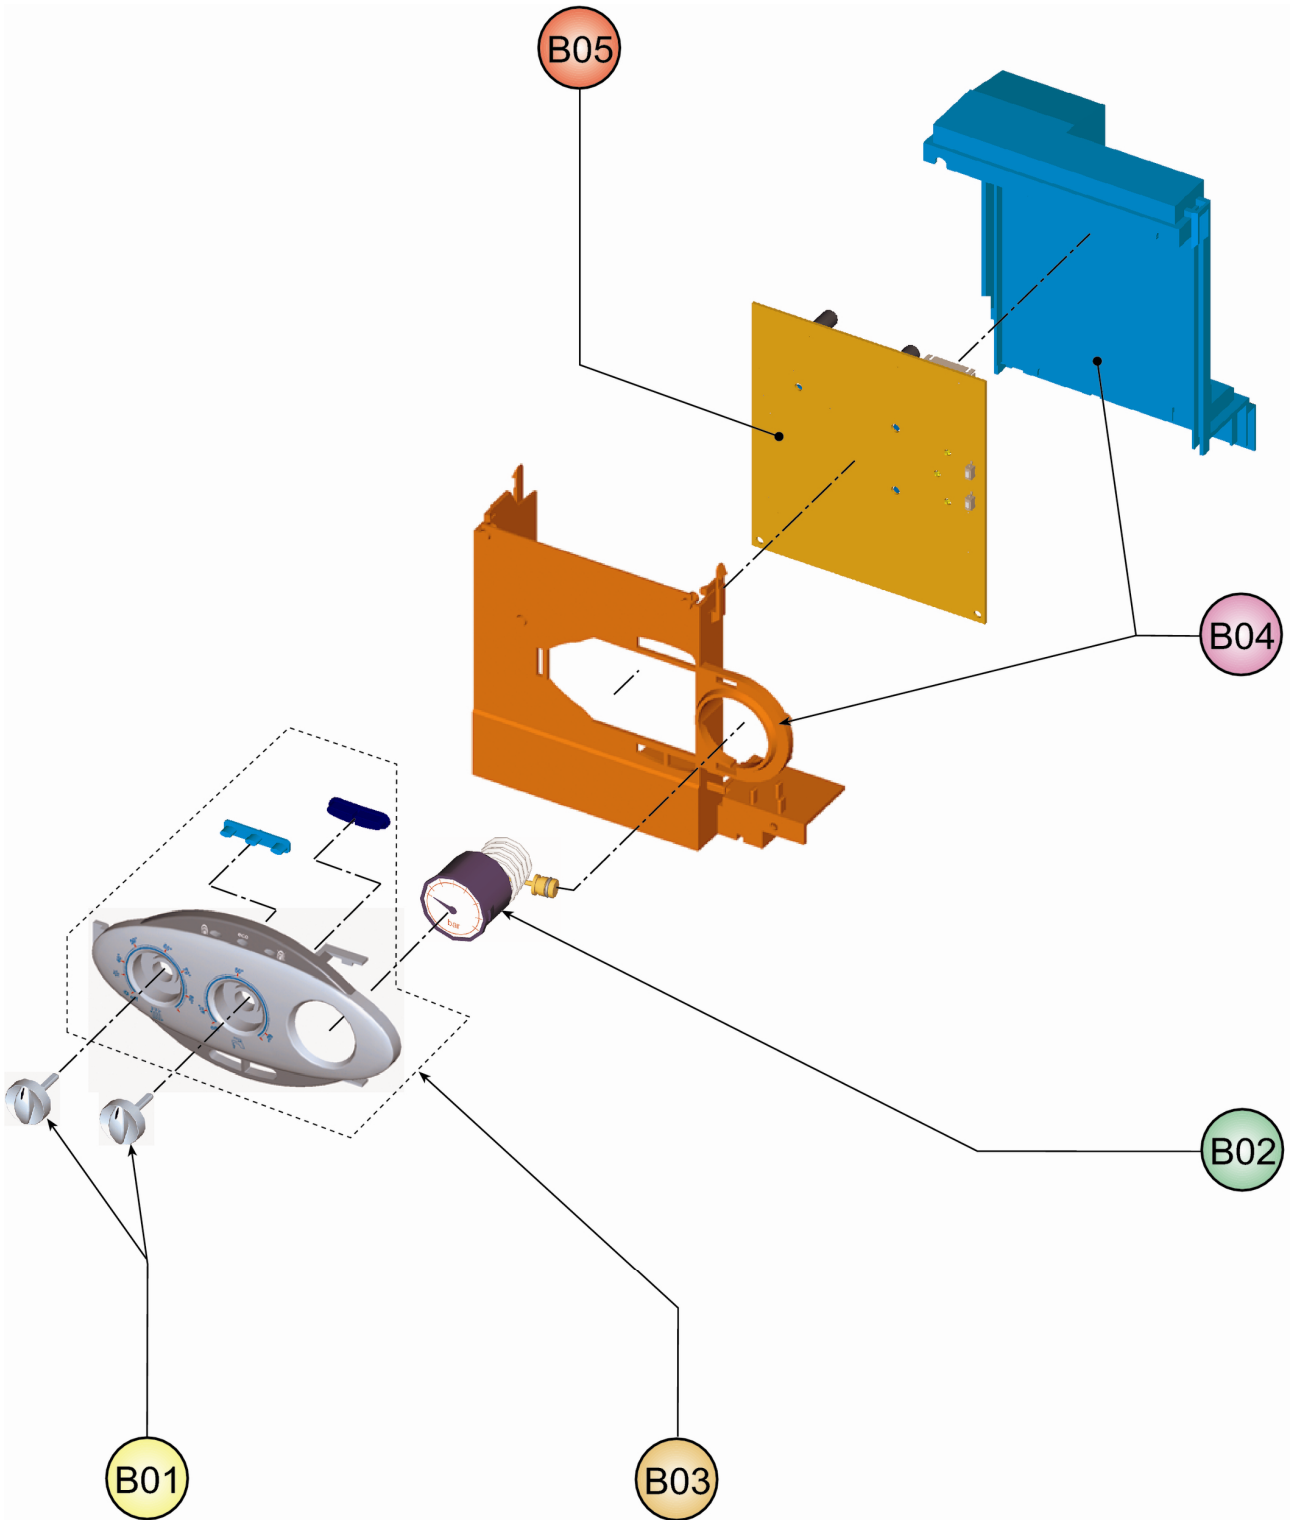

Lista Pezzi / Spare Parts / Ersatzteile
List Onderdelen / Liste Pieces Detaches / Lista Piezas De Repuesto

FEReasy F32

CODICE	EDIZIONE	MERCATO
30K0301004	01/03/2010	A1

FEReasy F32

FEReasy F32

FEReasy F32

FEReasy F32