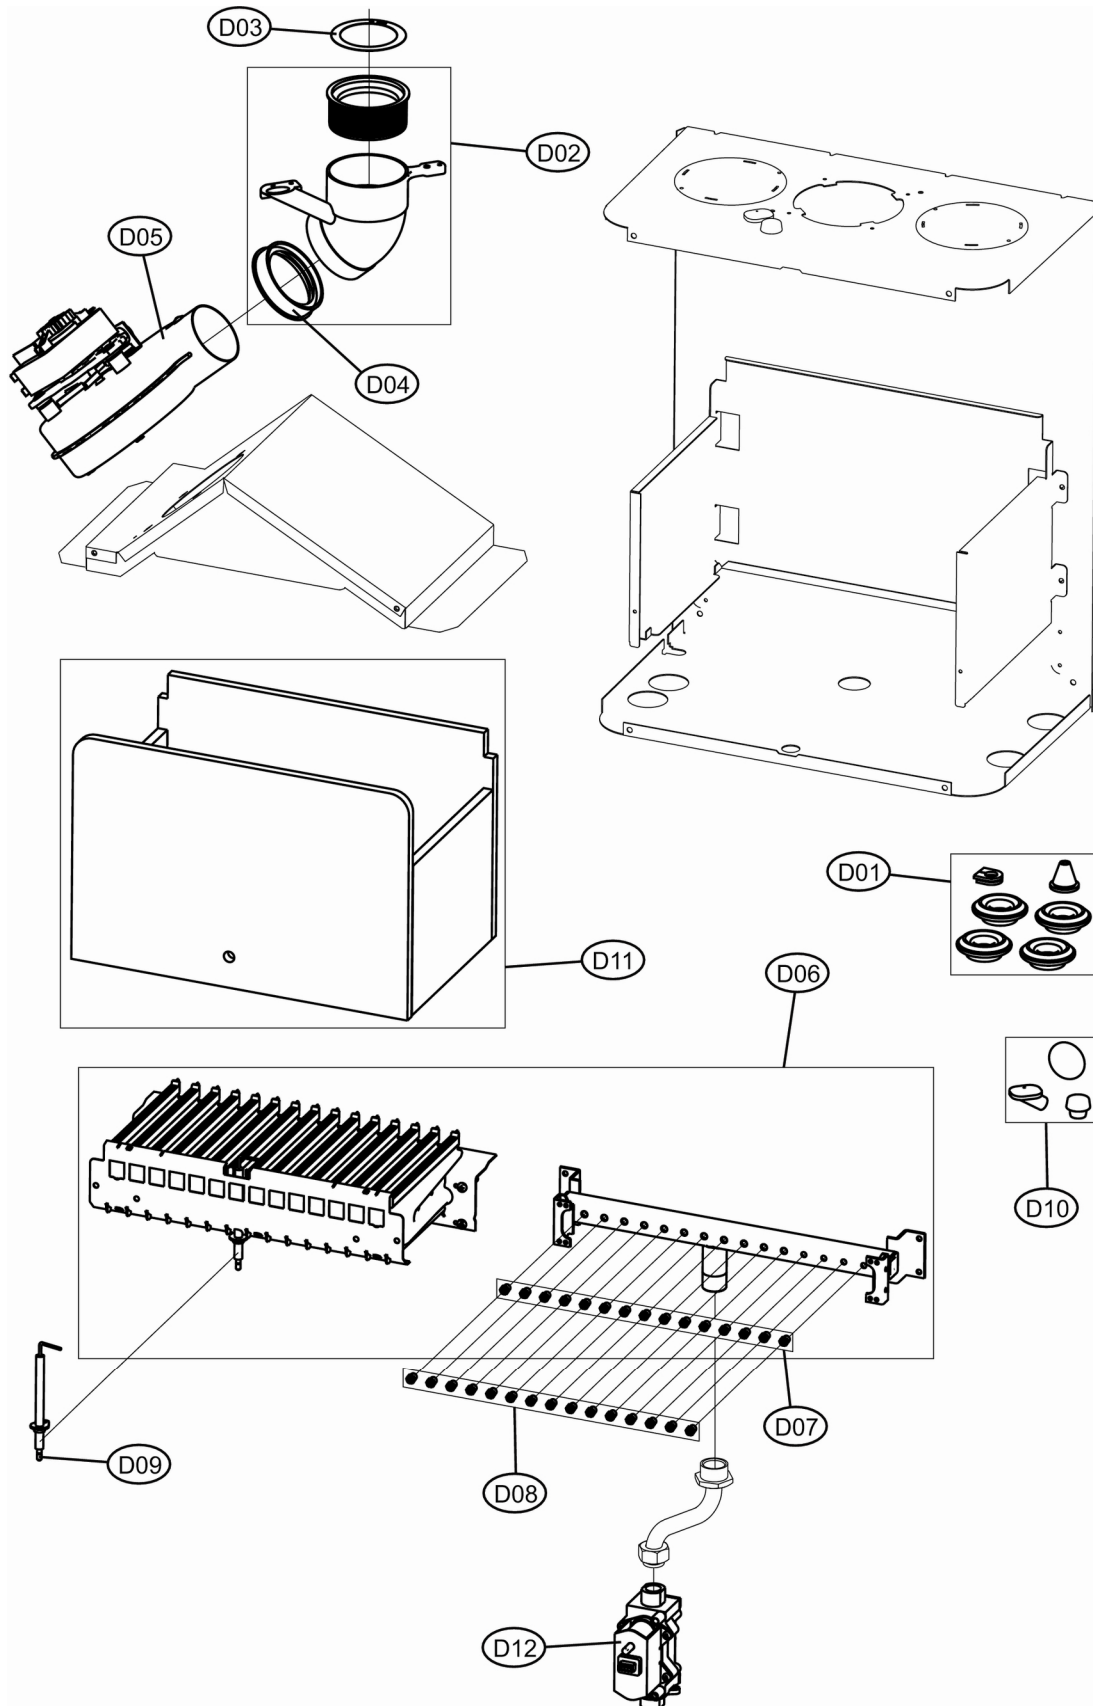

FEReasy F32 D

FEReasy F32 D

FEReasy F32 D

FEReasy F32 D

FEReasy F32 D

LISTA PEZZI

POS.	CODICE	DESC.	QT.
A01	39820730	KIT MANTELLO (31120070)	1.000
B01	39841332	KIT CENTRAL.ABM01 (38325442)	1.000
B02	39841350	KIT MASCHER.ABM01 FER(35014750)	1.000
B03	39820080	KIT IDROMETRO (36402191)	1.000
B04	39841280	KIT CAVI CABL. (38325341)	1.000
B05	39841300	KIT CAVO MONO EL. (38325341)	1.000
C01	39838050	KIT GUARNIZIONI CALD. Fm.D9F	1.000
C02	39840380	KIT 10 MOLLE SC. D14(34300930)	1.000
C03	39837700	KIT 20 GUARN.OR 13,5 (35103070)	1.000
C04	39840260	KIT 10 MOLLE SC. D18(34300940)	1.000
C05	39837690	KIT 20 GUARN.OR 17,5 (35103080)	1.000
C06	39842570	KIT SCAMB.BITERM.5T (37405890)	1.000
C07	39836720	KIT VASO ESP.10LT. (36803120)	1.000
C08	39819550	KIT SONDA TEMP. (36200730)	1.000
C09	39810230	KIT SONDA TEMP.SAN. (36200640)	1.000
C10	39820900	KIT POMPA UNIV.15-60 GRND	1.000
C11	39818220	KIT V.ARIA (39404380-39404730)	1.000
C12	39818260	KIT PRESSOST.H2O (39404710)	1.000
C13	39818270	KIT VALV.SIC. (36902760)	1.000
C14	39818551	KIT FLUSSOST.ELTEK (36400711)	1.000
C15	39818280	KIT RUBIN.CARICO (36902150)	1.000
C16	39813230	KIT 5 FILTRI FLUSS. (39402940)	1.000
C17	39818230	KIT 5 VALV.N/R (39404740)	1.000
C18	39813220	KIT 5 REG.PORT.15Lt.(36902100)	1.000
D01	39819680	KIT GUARN.CALD. Sr.ABF7	1.000
D02	39817990	KIT CURVA USC.FUMI (33301610)	1.000
D03	39819690	KIT DIAFR.FUMI (32700870-890)	1.000
D04	39843790	KIT GUARN.VENTIL. (35102280)	1.000
D05	39846750	KIT VENTIL. 32Kw D (36602280)	1.000
D06	39819730	KIT BRUC.15R.m. (37608931)	1.000
D07	39819700	KIT 15 UG.1,35 m. (34009821)	1.000
D08	39819710	KIT 15 UG.0,79 gpl (34013300)	1.000
D09	39819430	KIT ELETTRODO ACC. (36702890)	1.000
D10	39820480	KIT SPIA (35102690-35102350)	1.000
D11	39820920	KIT ISOL.CAM.COMB. Sr.ABC7	1.000
D12	39841320	KIT VALV.GAS SGV (36803260)	1.000