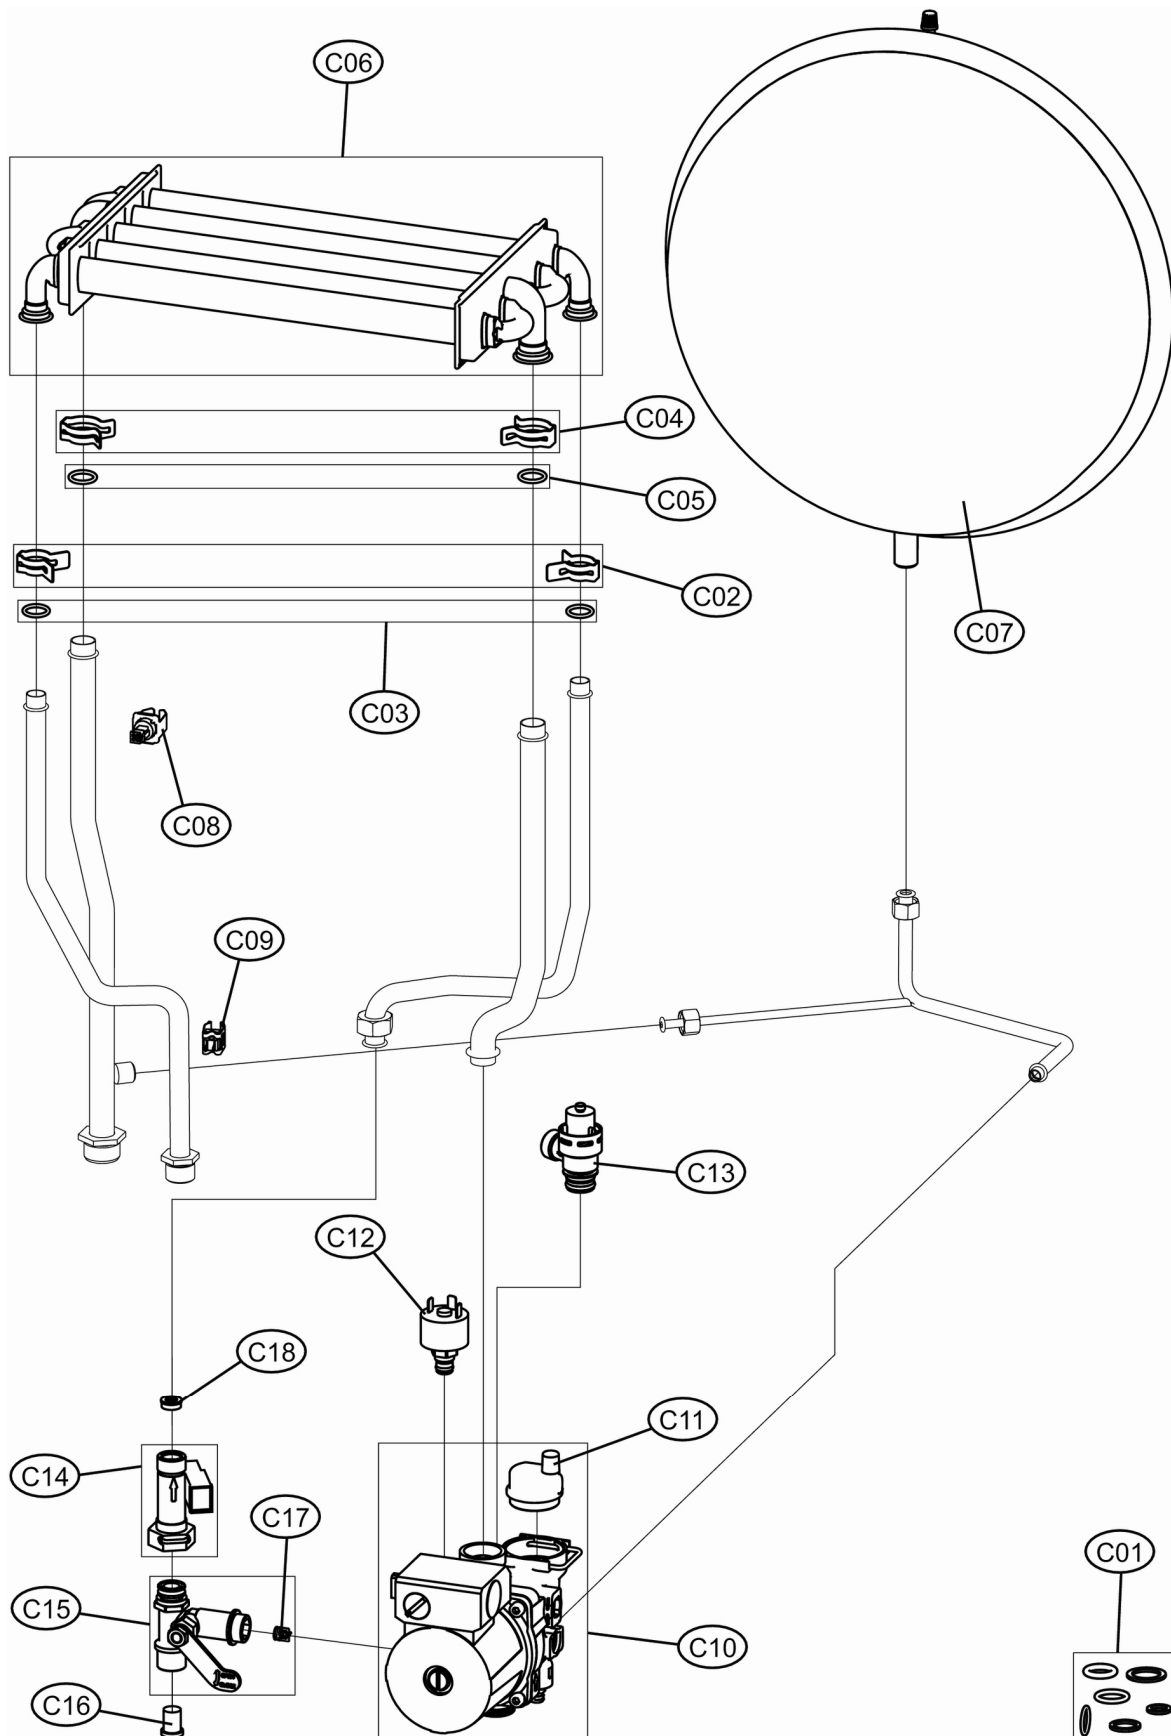

FEReasy F32 D

FEReasy F32 D

FEReasy F32 D

FEReasy F32 D

FEReasy F32 D

LISTA PEZZI

POS.	CODICE	DESC.	QT.
A01	39820730	KIT MANTELLO (31120070)	1.000
B01	39841332	KIT CENTRAL.ABM01 (38325442)	1.000
B02	39841350	KIT MASCHER.ABM01 FER(35014750)	1.000
B03	39820080	KIT IDROMETRO (36402191)	1.000
B04	39841280	KIT CAVI CABL. (38325341)	1.000
B05	39841300	KIT CAVO MONO EL. (38325341)	1.000
C01	39838050	KIT GUARNIZIONI CALD. Fm.D9F	1.000
C02	39840380	KIT 10 MOLLE SC. D14(34300930)	1.000
C03	39837700	KIT 20 GUARN.OR 13,5 (35103070)	1.000
C04	39840260	KIT 10 MOLLE SC. D18(34300940)	1.000
C05	39837690	KIT 20 GUARN.OR 17,5 (35103080)	1.000
C06	39842570	KIT SCAMB.BITERM.5T (37405890)	1.000
C07	39836720	KIT VASO ESP.10LT. (36803120)	1.000
C08	39819550	KIT SONDA TEMP. (36200730)	1.000
C09	39810230	KIT SONDA TEMP.SAN. (36200640)	1.000
C10	39820900	KIT POMPA UNIV.15-60 GRND	1.000
C11	39818220	KIT V.ARIA (39404380-39404730)	1.000
C12	39818260	KIT PRESSOST.H2O (39404710)	1.000
C13	39818270	KIT VALV.SIC. (36902760)	1.000
C14	39818551	KIT FLUSSOST.ELTEK (36400711)	1.000
C15	39818280	KIT RUBIN.CARICO (36902150)	1.000
C16	39813230	KIT 5 FILTRI FLUSS. (39402940)	1.000
C17	39818230	KIT 5 VALV.N/R (39404740)	1.000
C18	39813220	KIT 5 REG.PORT.15Lt.(36902100)	1.000
D01	39819680	KIT GUARN.CALD. Sr.ABF7	1.000
D02	39817990	KIT CURVA USC.FUMI (33301610)	1.000
D03	39819690	KIT DIAFR.FUMI (32700870-890)	1.000
D04	39843790	KIT GUARN.VENTIL. (35102280)	1.000
D05	39846750	KIT VENTIL. 32Kw D (36602280)	1.000
D06	39819730	KIT BRUC.15R.m. (37608931)	1.000
D07	39819700	KIT 15 UG.1,35 m. (34009821)	1.000
D08	39819710	KIT 15 UG.0,79 gpl (34013300)	1.000
D09	39819430	KIT ELETTRODO ACC. (36702890)	1.000
D10	39820480	KIT SPIA (35102690-35102350)	1.000
D11	39820920	KIT ISOL.CAM.COMB. Sr.ABC7	1.000
D12	39841320	KIT VALV.GAS SGV (36803260)	1.000