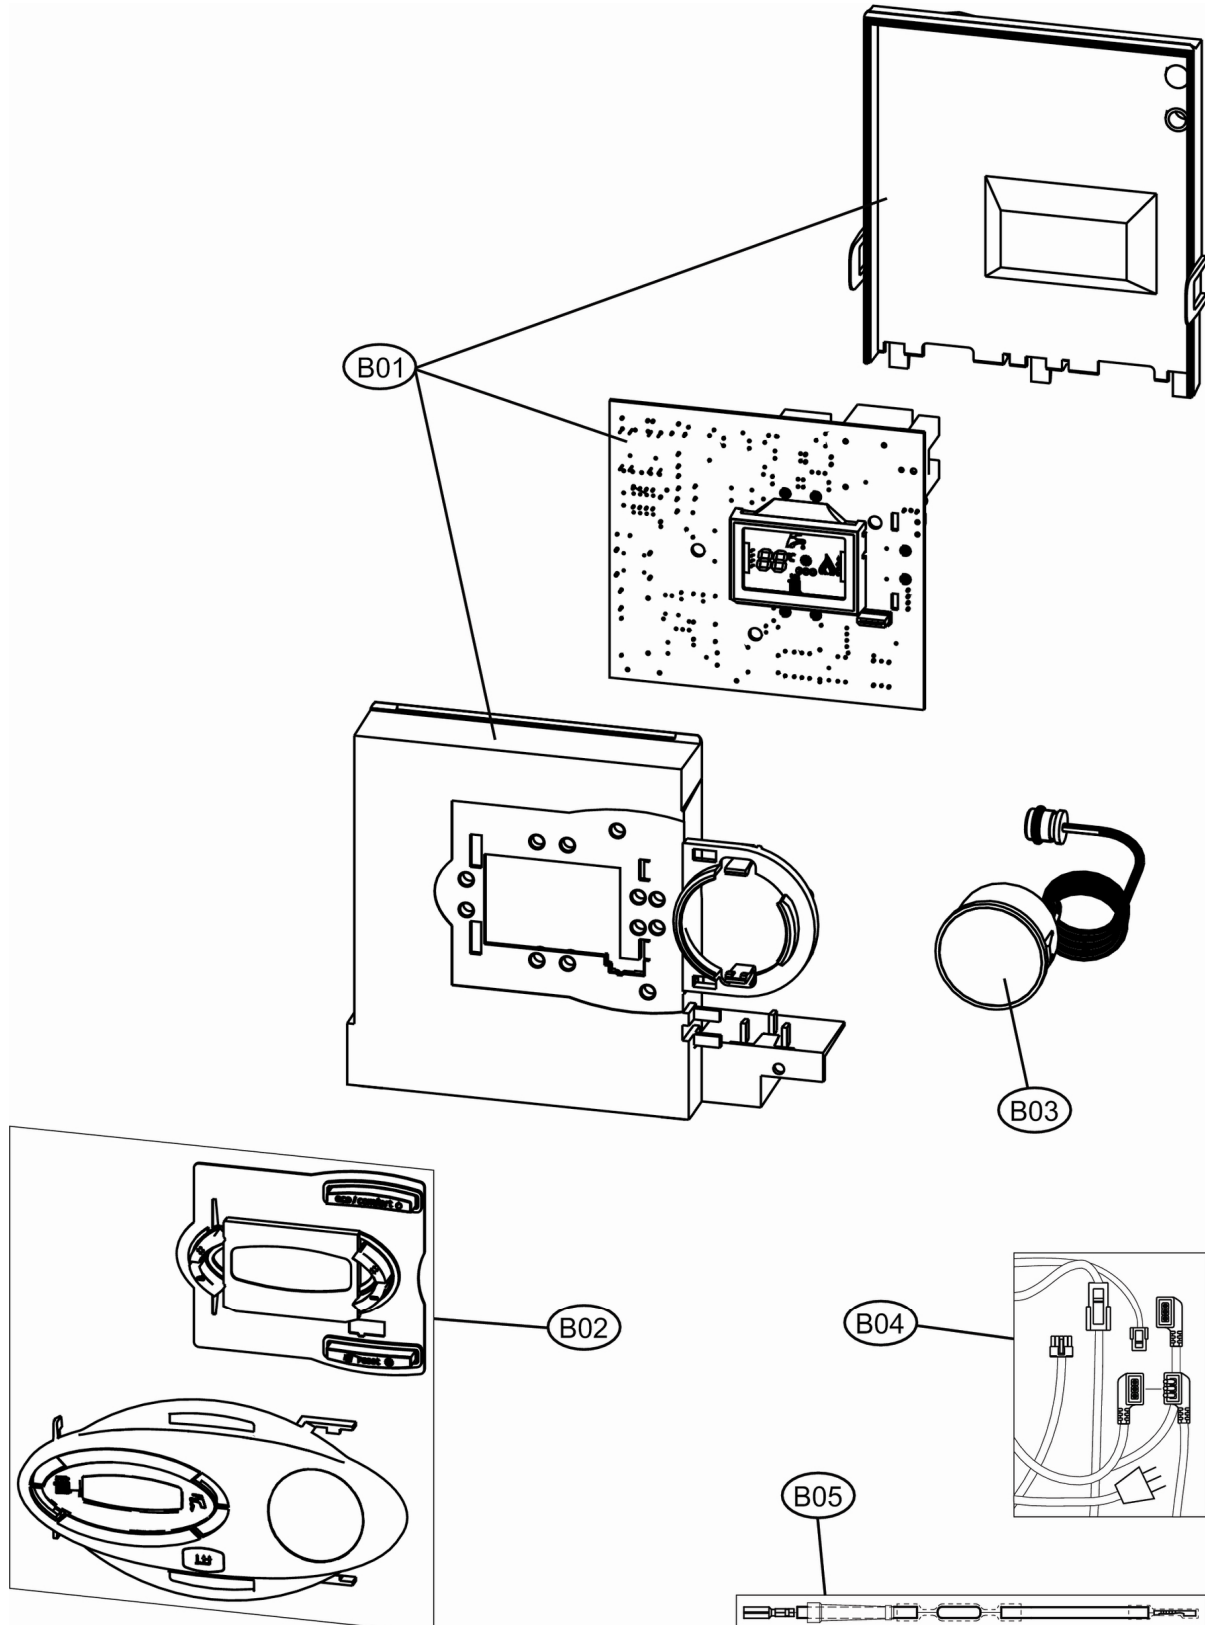

FEReasy C32 D