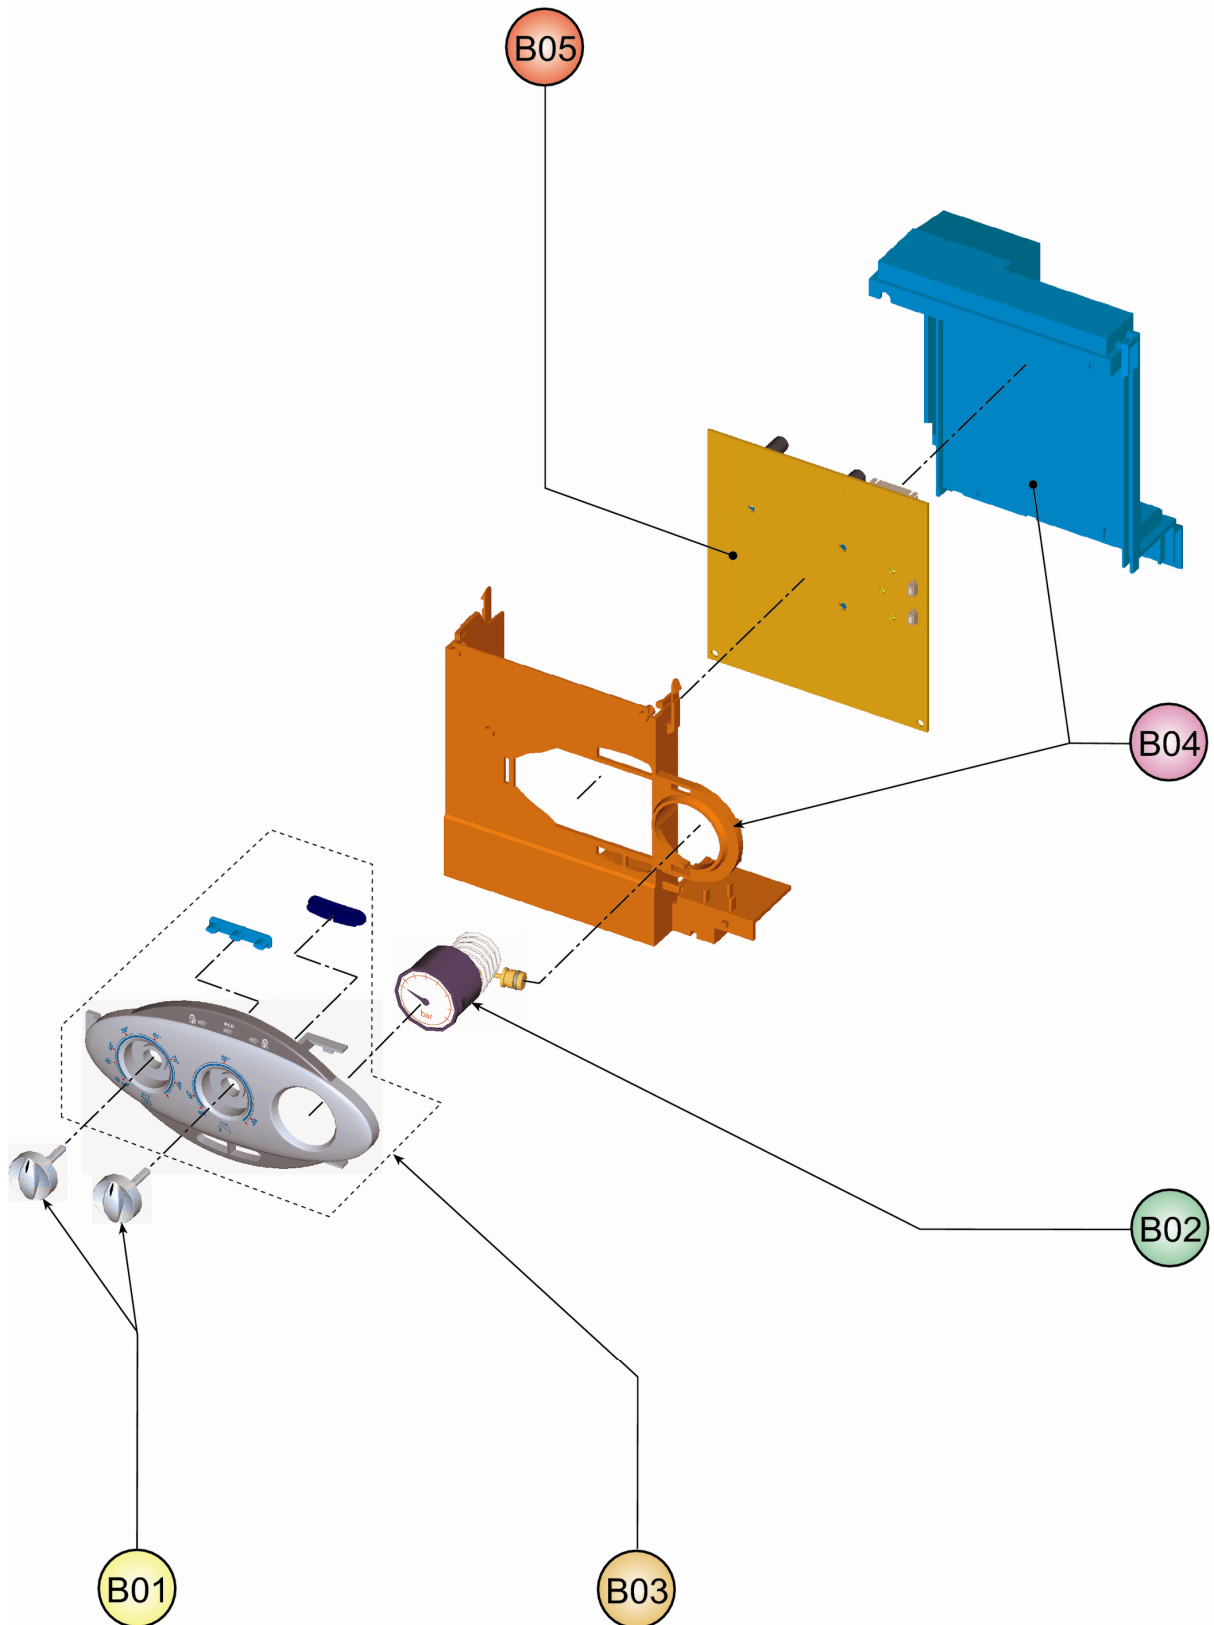

Lista Pezzi / Spare Parts / Ersatzteile
List Onderdelen / Liste Pieces Detaches / Lista Piezas De Repuesto

FEReasy C24

CODICE	EDIZIONE	MERCATO
30K0302002	01/01/2008	A1

FEReasy C24

FEReasy C24

FEReasy C24

FEReasy C24

FEReasy C24

LISTA PEZZI

POS.	CODICE	DESC.	QT.
A01	39820670	KIT MANTELLO "FER"(31120130)	1.000
B01	39820680	KIT 2 MANOPOLE (35012330)	1.000
B02	39820080	KIT IDROMETRO (36402190)	1.000
B03	39820690	KIT MASCHERINA "FER"(35012320)	1.000
B04	39820700	KIT SCATOLA EL. (35012590)	1.000
B05	39820710	KIT SCHEDE EL. (36508060)	1.000
C01	39820060	KIT SCAMB.BITERM. (37404301)	1.000
C02	39819550	KIT SONDA TEMP. (36200730)	1.000
C03	39810230	KIT SONDA TEMP.SAN. (36200640)	1.000
C04	39818260	KIT PRESSOST.H2O (39404710)	1.000
C05	39813010	KIT 5 REG.PORT.10Lt.(36902080)	1.000
C06	39818550	KIT FLUSSOST.ELTEK (36400710)	1.000
C07	39819560	KIT RUBIN.CARICO (36902140)	1.000
C08	39813230	KIT 5 FILTRI FLUSS. (39402940)	1.000
C09	39818230	KIT 5 VALV.N/R (39404740)	1.000
C10	39818450	KIT POMPA AO/FX3FPL (36600100)	1.000
C11	39818220	KIT V.ARIA (39404380-39404730)	1.000
C12	39818270	KIT VALV.SIC. (39404720)	1.000
C13	39827800	KIT VASO ESP.7Lt. (36800800)	1.000
D01	39819610	KIT ISOL.CAM.COMB.Sr.ABC4-ABF4	1.000
D02	39819430	KIT Elettrodo ACC. (36702890)	1.000
D03	39819630	KIT BRUC.11R.m. (37608911)	1.000
D04	39819620	KIT VALV.GAS (36800610)	1.000
D05	39819590	KIT 11 UG.1,35 m. (34009821)	1.000
D06	39819600	KIT 11 UG.0,79 gpl (34013300)	1.000
D07	39820770	KIT TST.FUMI COMPL. (38322250)	1.000
D08	39809960	KIT 10 DIAFR.5,0X12 (34012790)	1.000