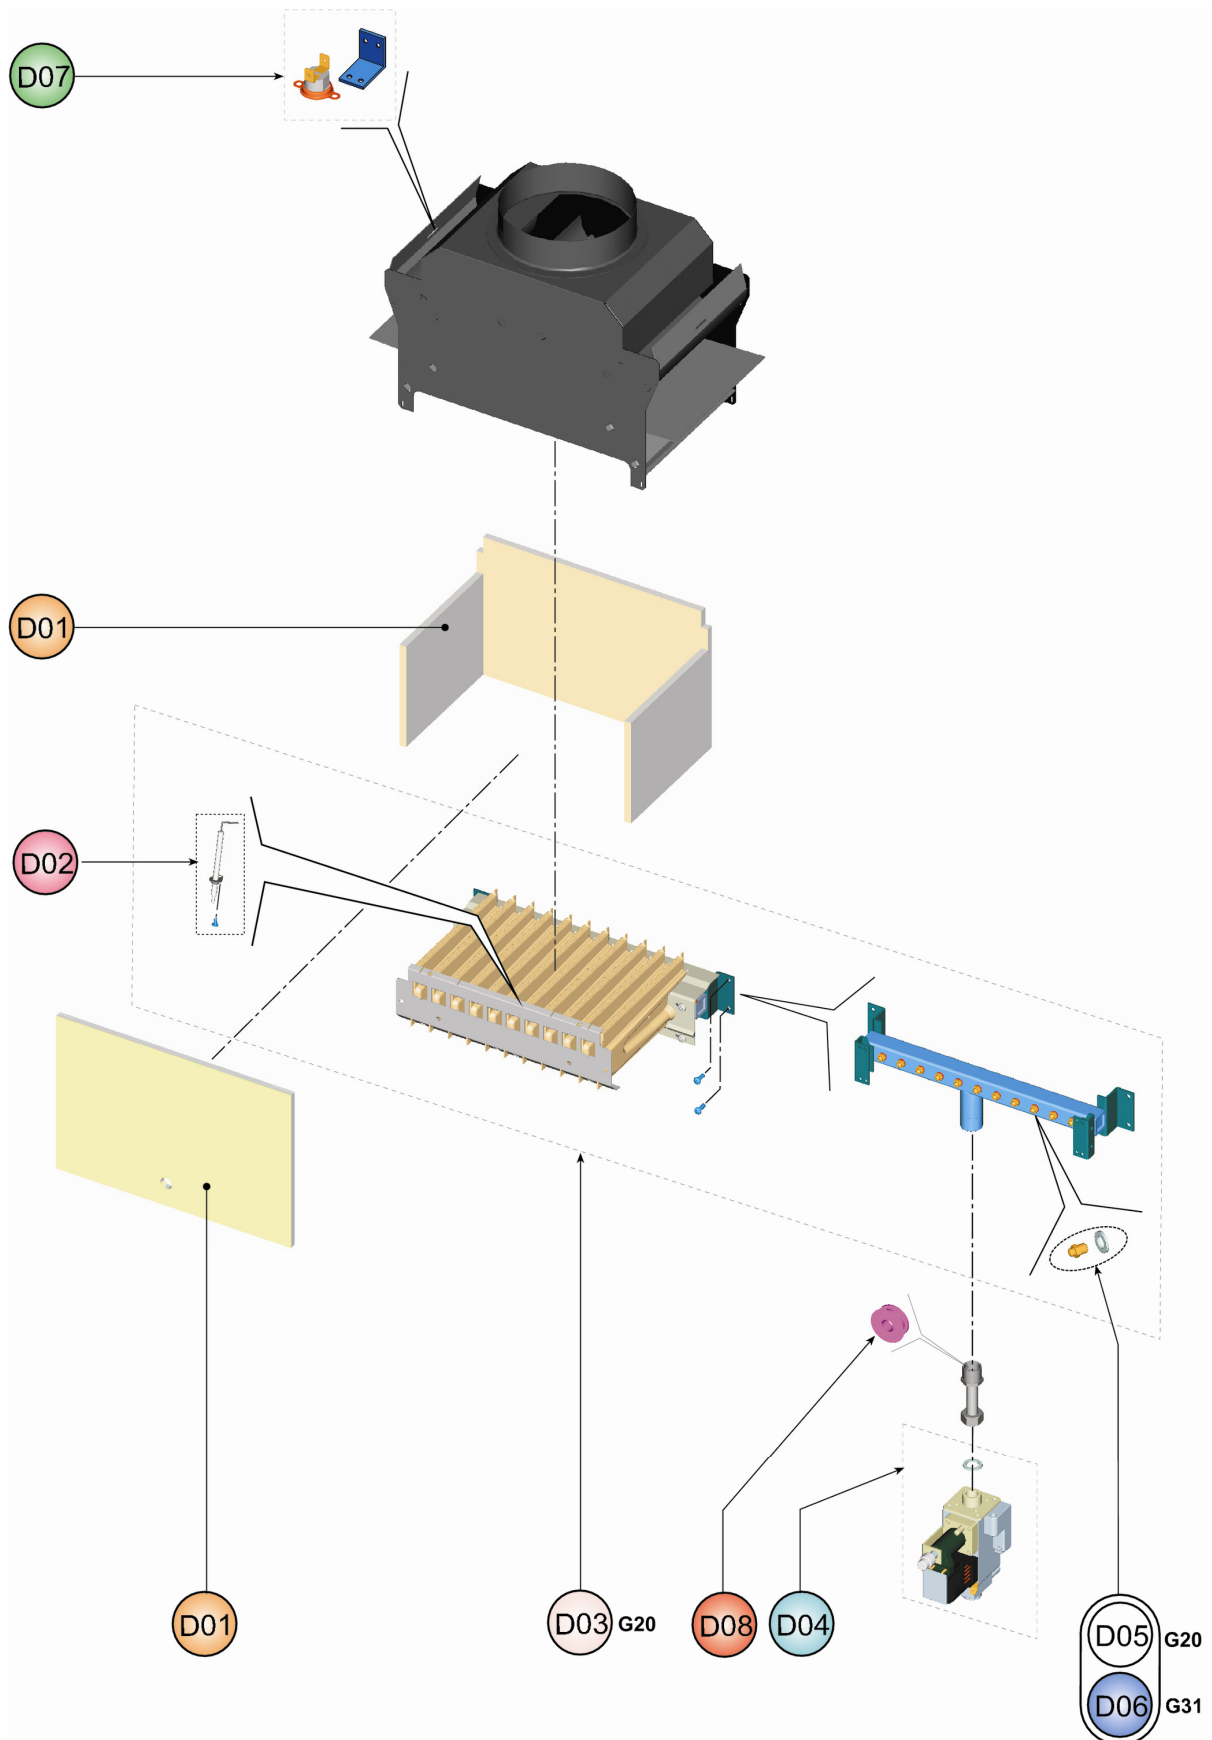

Lista Pezzi / Spare Parts / Ersatzteile
List Onderdelen / Liste Pieces Detaches / Lista Piezas De Repuesto

FEReasy C24

CODICE	EDIZIONE	MERCATO
30K0302002	01/01/2008	A1

FEReasy C24

FEReasy C24

FEReasy C24

FEReasy C24

FEReasy C24

LISTA PEZZI

POS.	CODICE	DESC.	QT.
A01	39820670	KIT MANTELLO "FER"(31120130)	1.000
B01	39820680	KIT 2 MANOPOLE (35012330)	1.000
B02	39820080	KIT IDROMETRO (36402190)	1.000
B03	39820690	KIT MASCHERINA "FER"(35012320)	1.000
B04	39820700	KIT SCATOLA EL. (35012590)	1.000
B05	39820710	KIT SCHEDE EL. (36508060)	1.000
C01	39820060	KIT SCAMB.BITERM. (37404301)	1.000
C02	39819550	KIT SONDA TEMP. (36200730)	1.000
C03	39810230	KIT SONDA TEMP.SAN. (36200640)	1.000
C04	39818260	KIT PRESSOST.H2O (39404710)	1.000
C05	39813010	KIT 5 REG.PORT.10Lt.(36902080)	1.000
C06	39818550	KIT FLUSSOST.ELTEK (36400710)	1.000
C07	39819560	KIT RUBIN.CARICO (36902140)	1.000
C08	39813230	KIT 5 FILTRI FLUSS. (39402940)	1.000
C09	39818230	KIT 5 VALV.N/R (39404740)	1.000
C10	39818450	KIT POMPA AO/FX3FPL (36600100)	1.000
C11	39818220	KIT V.ARIA (39404380-39404730)	1.000
C12	39818270	KIT VALV.SIC. (39404720)	1.000
C13	39827800	KIT VASO ESP.7Lt. (36800800)	1.000
D01	39819610	KIT ISOL.CAM.COMB.Sr.ABC4-ABF4	1.000
D02	39819430	KIT Elettrodo ACC. (36702890)	1.000
D03	39819630	KIT BRUC.11R.m. (37608911)	1.000
D04	39819620	KIT VALV.GAS (36800610)	1.000
D05	39819590	KIT 11 UG.1,35 m. (34009821)	1.000
D06	39819600	KIT 11 UG.0,79 gpl (34013300)	1.000
D07	39820770	KIT TST.FUMI COMPL. (38322250)	1.000
D08	39809960	KIT 10 DIAFR.5,0X12 (34012790)	1.000