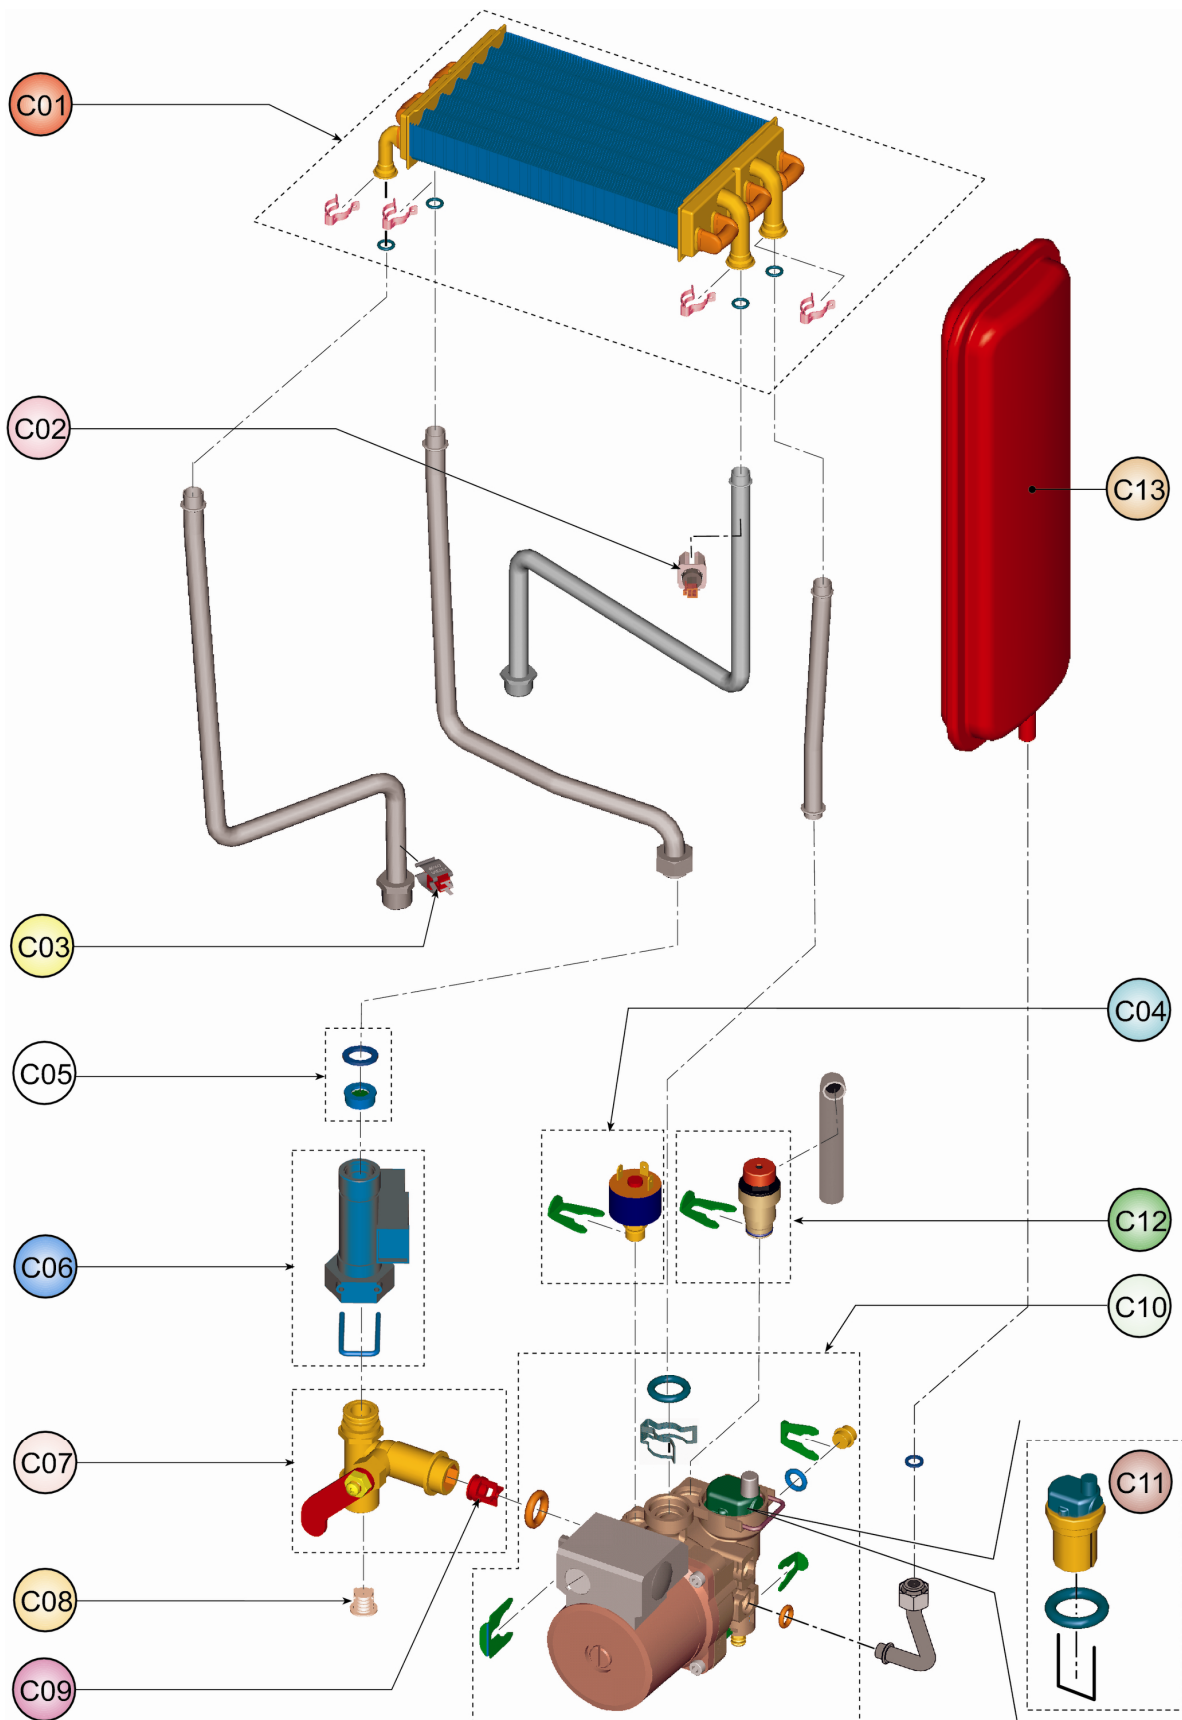

Lista Pezzi / Spare Parts / Ersatzteile
List Onderdelen / Liste Pieces Detaches / Lista Piezas De Repuesto

FEReasy C24

CODICE	EDIZIONE	MERCATO
30K0302002	01/01/2008	A1

FEReasy C24

FEReasy C24

FEReasy C24

FEReasy C24

FEReasy C24

LISTA PEZZI

POS.	CODICE	DESC.	QT.
A01	39820670	KIT MANTELLO "FER"(31120130)	1.000
B01	39820680	KIT 2 MANOPOLE (35012330)	1.000
B02	39820080	KIT IDROMETRO (36402190)	1.000
B03	39820690	KIT MASCHERINA "FER"(35012320)	1.000
B04	39820700	KIT SCATOLA EL. (35012590)	1.000
B05	39820710	KIT SCHEDE EL. (36508060)	1.000
C01	39820060	KIT SCAMB.BITERM. (37404301)	1.000
C02	39819550	KIT SONDA TEMP. (36200730)	1.000
C03	39810230	KIT SONDA TEMP.SAN. (36200640)	1.000
C04	39818260	KIT PRESSOST.H2O (39404710)	1.000
C05	39813010	KIT 5 REG.PORT.10Lt.(36902080)	1.000
C06	39818550	KIT FLUSSOST.ELTEK (36400710)	1.000
C07	39819560	KIT RUBIN.CARICO (36902140)	1.000
C08	39813230	KIT 5 FILTRI FLUSS. (39402940)	1.000
C09	39818230	KIT 5 VALV.N/R (39404740)	1.000
C10	39818450	KIT POMPA AO/FX3FPL (36600100)	1.000
C11	39818220	KIT V.ARIA (39404380-39404730)	1.000
C12	39818270	KIT VALV.SIC. (39404720)	1.000
C13	39827800	KIT VASO ESP.7Lt. (36800800)	1.000
D01	39819610	KIT ISOL.CAM.COMB.Sr.ABC4-ABF4	1.000
D02	39819430	KIT Elettrodo ACC. (36702890)	1.000
D03	39819630	KIT BRUC.11R.m. (37608911)	1.000
D04	39819620	KIT VALV.GAS (36800610)	1.000
D05	39819590	KIT 11 UG.1,35 m. (34009821)	1.000
D06	39819600	KIT 11 UG.0,79 gpl (34013300)	1.000
D07	39820770	KIT TST.FUMI COMPL. (38322250)	1.000
D08	39809960	KIT 10 DIAFR.5,0X12 (34012790)	1.000