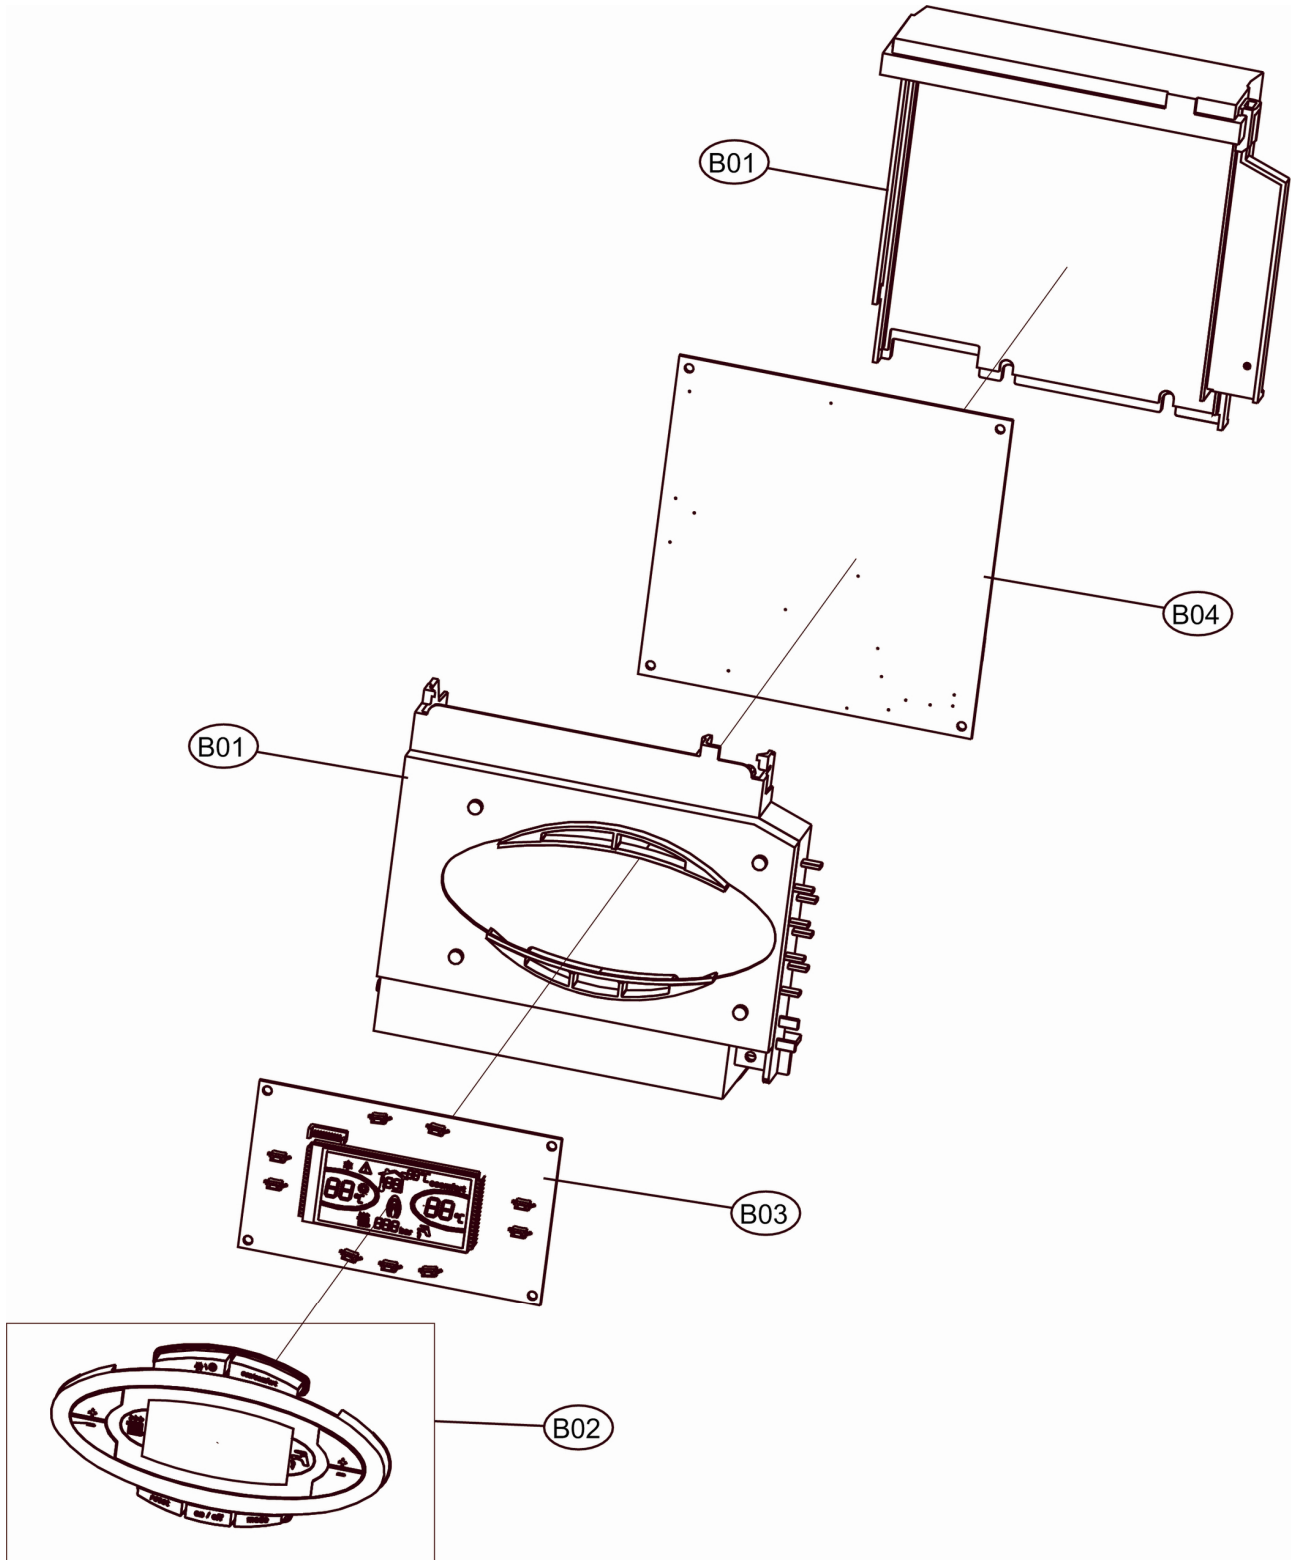

FERdigit 60 F32