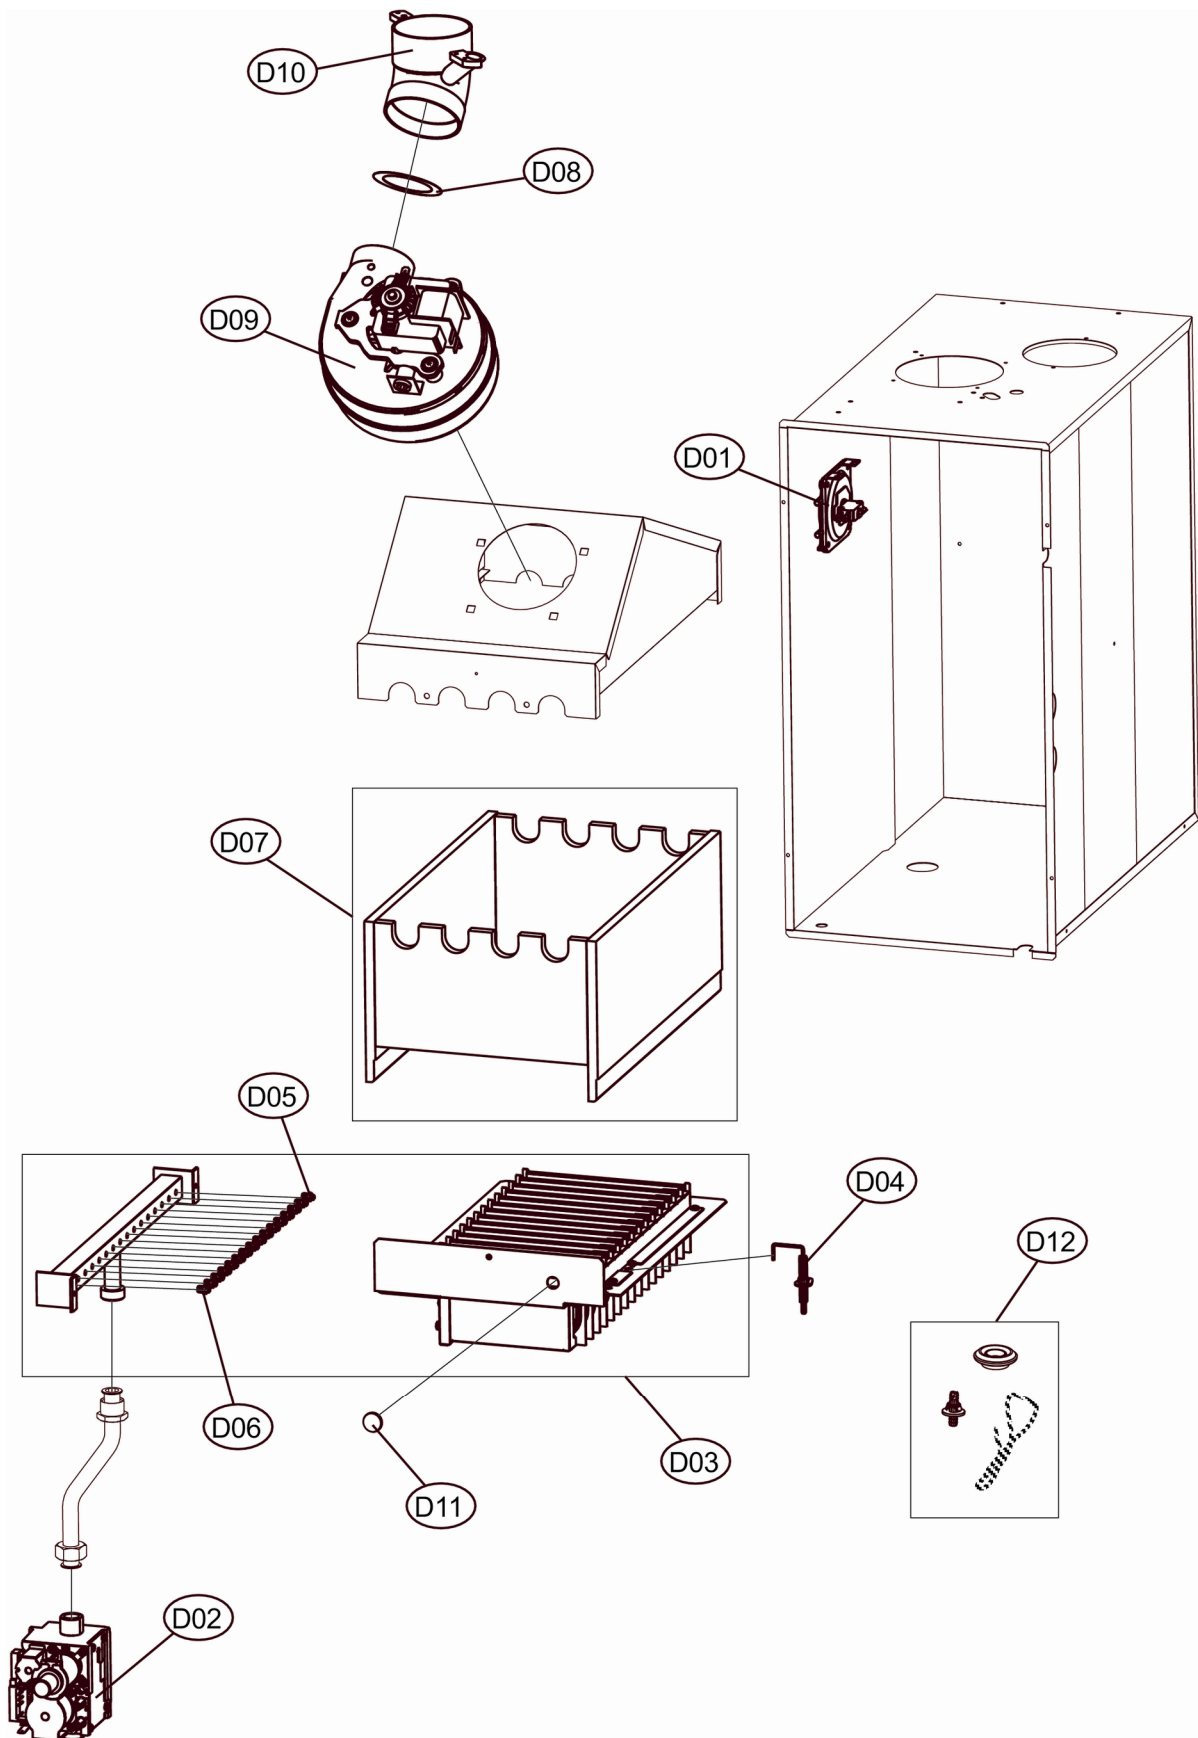

FERdigit 60 F32

FERdigit 60 F32

FERdigit 60 F32

FERdigit 60 F32

FERdigit 60 F32

LISTA PEZZI

POS.	CODICE	DESC.	QT.
A01	39832950	KIT FIANCO REV. (3110E780)	1.000
A02	39832970	KIT PANNELLO A."Fer"(3110C490)	1.000
B01	39822551	KIT SCATOLA EL."FER"(35012510)	1.000
B02	39822560	KIT MASCHERINA "FER"(35012540)	1.000
B03	39822570	KIT SCHEDE EL.DSP06 (38322180)	1.000
B04	39828411	KIT CENTRALINA EL. (36508461)	1.000
C01	39819810	KIT PACCO LAM. (37404180)	1.000
C02	39819550	KIT SONDA TEMP. (36200730)	1.000
C03	39808560	KIT SONDA BOILER (36200560)	1.000
C04	39817790	KIT BOILER 60Lt. (37704810)	1.000
C05	39808060	KIT ANODO MAGN. (39400420)	1.000
C06	39808990	KIT 2 VALV.RITEGNO (36900090)	1.000
C07	39818200	KIT VASO ESP.2Lt. (36800480)	1.000
C08	39810050	KIT VASO ESP.10Lt. (36802800)	1.000
C09	39810320	KIT RUBIN.SCARICO (36901630)	1.000
C10	39809750	KIT IDROM.ATT.1/4" (36400390)	1.000
C11	39809470	KIT TRASDUTTORE (36400380)	1.000
C12	39817820	KIT POMPA (36601900)	1.000
C13	39811270	KIT VALV.RIT.3/4" (36901970)	1.000
C14	39810360	KIT RUB.3/8" Tp.4452(36901940)	1.000
C15	39809950	KIT VALV.SIC.9bar (36900460)	1.000
C16	39808980	KIT RUB.3/8" Tp.5014(36901470)	1.000
C17	39809010	KIT RUBIN.1/2" (36900700)	1.000
C18	39800130	KIT VALV.SIC.MF1/2" (36900660)	1.000
D01	39817510	KIT PRESS.DIFF.ARIA (36402050)	1.000
D02	39817850	KIT VALV.GAS (36800420)	1.000
D03	39815680	KIT BRUC.16R.m. (3840C910)	1.000
D04	39812170	KIT ELETTRODO ACC. (36702581)	1.000
D05	39817970	KIT 16 UG.1,30 (EL) (34009741)	1.000
D06	39817980	KIT 16 UG.0,77 (EL) (34009651)	1.000
D07	39810040	KIT ISOL.C.COMB. (mod.30 BOIL)	1.000
D08	39819470	KIT DIAFR.FUMI Di.45-47-50	1.000
D09	39818021	KIT VENTIL. (36601872)	1.000
D10	39817990	KIT CURVA USC.FUMI (33301610)	1.000
D11	39820480	KIT SPIA (35102690-35102350)	1.000
D12	39818000	KIT GUARN.+PRESA ARIA Sr.B6F0	1.000