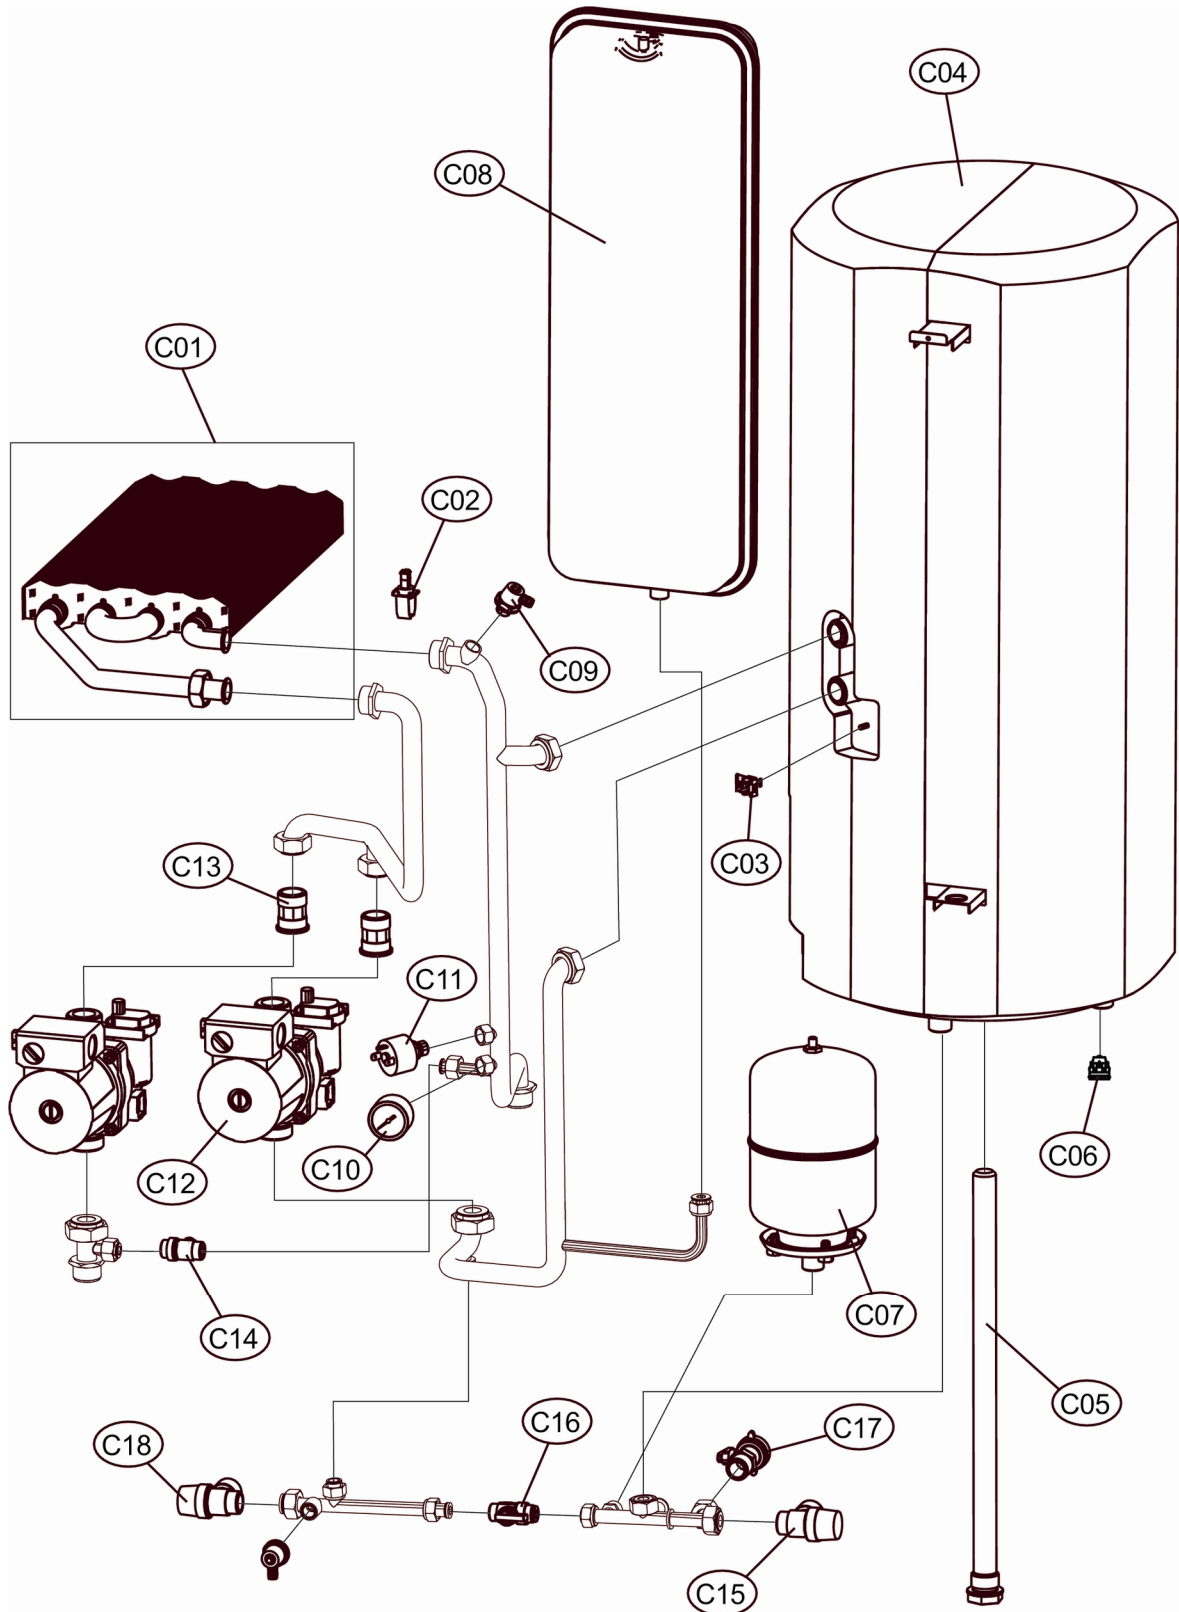

FERdigit 60 F32

FERdigit 60 F32

FERdigit 60 F32

FERdigit 60 F32

FERdigit 60 F32

LISTA PEZZI

POS.	CODICE	DESC.	QT.
A01	39832950	KIT FIANCO REV. (3110E780)	1.000
A02	39832970	KIT PANNELLO A."Fer"(3110C490)	1.000
B01	39822551	KIT SCATOLA EL."FER"(35012510)	1.000
B02	39822560	KIT MASCHERINA "FER"(35012540)	1.000
B03	39822570	KIT SCHEDE EL.DSP06 (38322180)	1.000
B04	39828411	KIT CENTRALINA EL. (36508461)	1.000
C01	39819810	KIT PACCO LAM. (37404180)	1.000
C02	39819550	KIT SONDA TEMP. (36200730)	1.000
C03	39808560	KIT SONDA BOILER (36200560)	1.000
C04	39817790	KIT BOILER 60Lt. (37704810)	1.000
C05	39808060	KIT ANODO MAGN. (39400420)	1.000
C06	39808990	KIT 2 VALV.RITEGNO (36900090)	1.000
C07	39818200	KIT VASO ESP.2Lt. (36800480)	1.000
C08	39810050	KIT VASO ESP.10Lt. (36802800)	1.000
C09	39810320	KIT RUBIN.SCARICO (36901630)	1.000
C10	39809750	KIT IDROM.ATT.1/4" (36400390)	1.000
C11	39809470	KIT TRASDUTTORE (36400380)	1.000
C12	39817820	KIT POMPA (36601900)	1.000
C13	39811270	KIT VALV.RIT.3/4" (36901970)	1.000
C14	39810360	KIT RUB.3/8" Tp.4452(36901940)	1.000
C15	39809950	KIT VALV.SIC.9bar (36900460)	1.000
C16	39808980	KIT RUB.3/8" Tp.5014(36901470)	1.000
C17	39809010	KIT RUBIN.1/2" (36900700)	1.000
C18	39800130	KIT VALV.SIC.MF1/2" (36900660)	1.000
D01	39817510	KIT PRESS.DIFF.ARIA (36402050)	1.000
D02	39817850	KIT VALV.GAS (36800420)	1.000
D03	39815680	KIT BRUC.16R.m. (3840C910)	1.000
D04	39812170	KIT ELETTRODO ACC. (36702581)	1.000
D05	39817970	KIT 16 UG.1,30 (EL) (34009741)	1.000
D06	39817980	KIT 16 UG.0,77 (EL) (34009651)	1.000
D07	39810040	KIT ISOL.C.COMB. (mod.30 BOIL)	1.000
D08	39819470	KIT DIAFR.FUMI Di.45-47-50	1.000
D09	39818021	KIT VENTIL. (36601872)	1.000
D10	39817990	KIT CURVA USC.FUMI (33301610)	1.000
D11	39820480	KIT SPIA (35102690-35102350)	1.000
D12	39818000	KIT GUARN.+PRESA ARIA Sr.B6F0	1.000