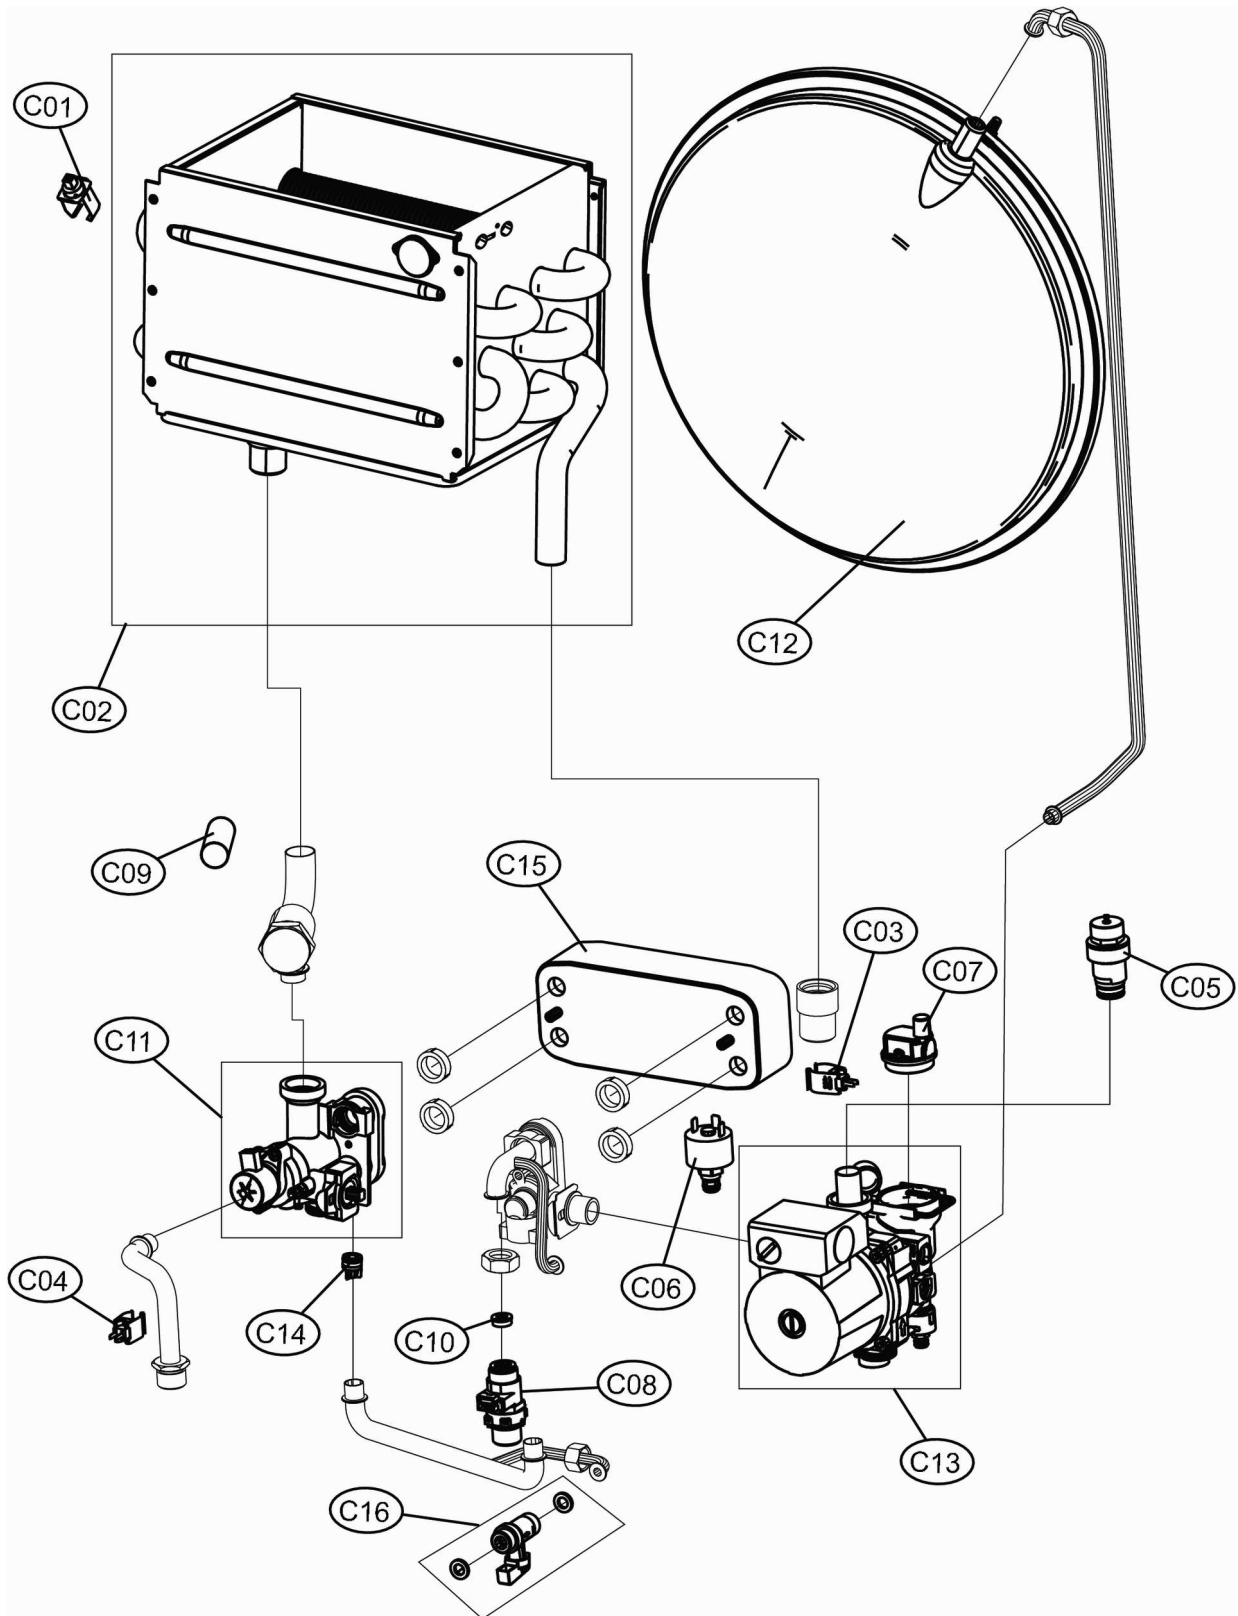

Lista Pezzi / Spare Parts / Ersatzteile
List Onderdelen / Liste Pieces Detaches / Lista Piezas De Repuesto

FERSYSTEM tech 25C

CODICE	EDIZIONE	MERCATO
30K0404002	01/05/2008	A1

Lista Pezzi / Spare Parts / Ersatzteile
List Onderdelen / Liste Pieces Detaches / Lista Piezas De Repuesto

FERSYSTEM tech 25C

FERSYSTEM tech 25C

Lista Pezzi / Spare Parts / Ersatzteile
List Onderdelen / Liste Pieces Detaches / Lista Piezas De Repuesto

FERSYSTEM tech 25C

Lista Pezzi / Spare Parts / Ersatzteile
List Onderdelen / Liste Pieces Detaches / Lista Piezas De Repuesto