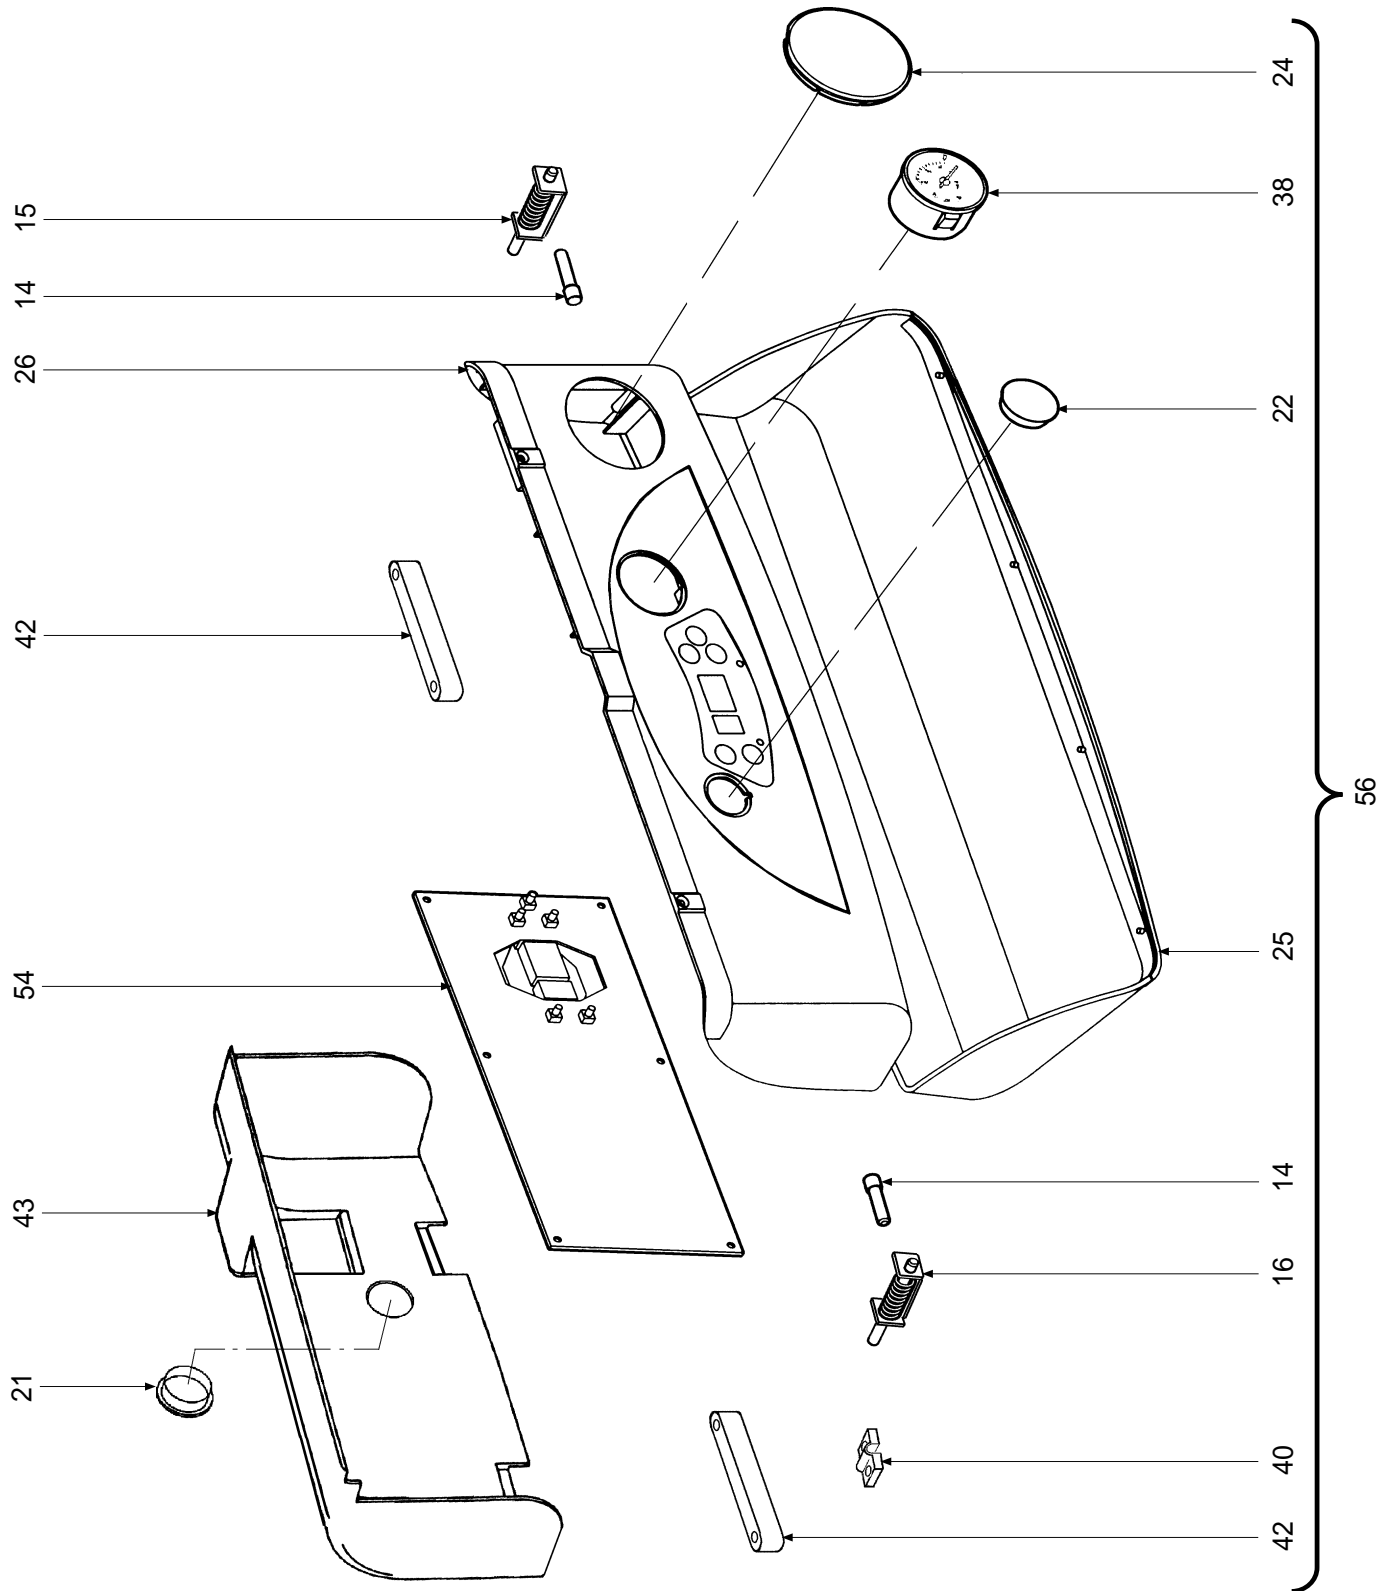

# FERRELLA GOLD DGT C 24 MEL

- LISTA PEZZI DI RICAMBIO
- SPARE PART LIST
- ERSATZSTEILE
- LIJST ONDERDELEN
- LISTE PIECES DETACHES
- LISTA PIEZAS DE REPUESTO

CODICE	EDIZIONE	MERCATO	VISTO
30R0349/0 .....	02 - 01 .....	IT - ES .....	.....