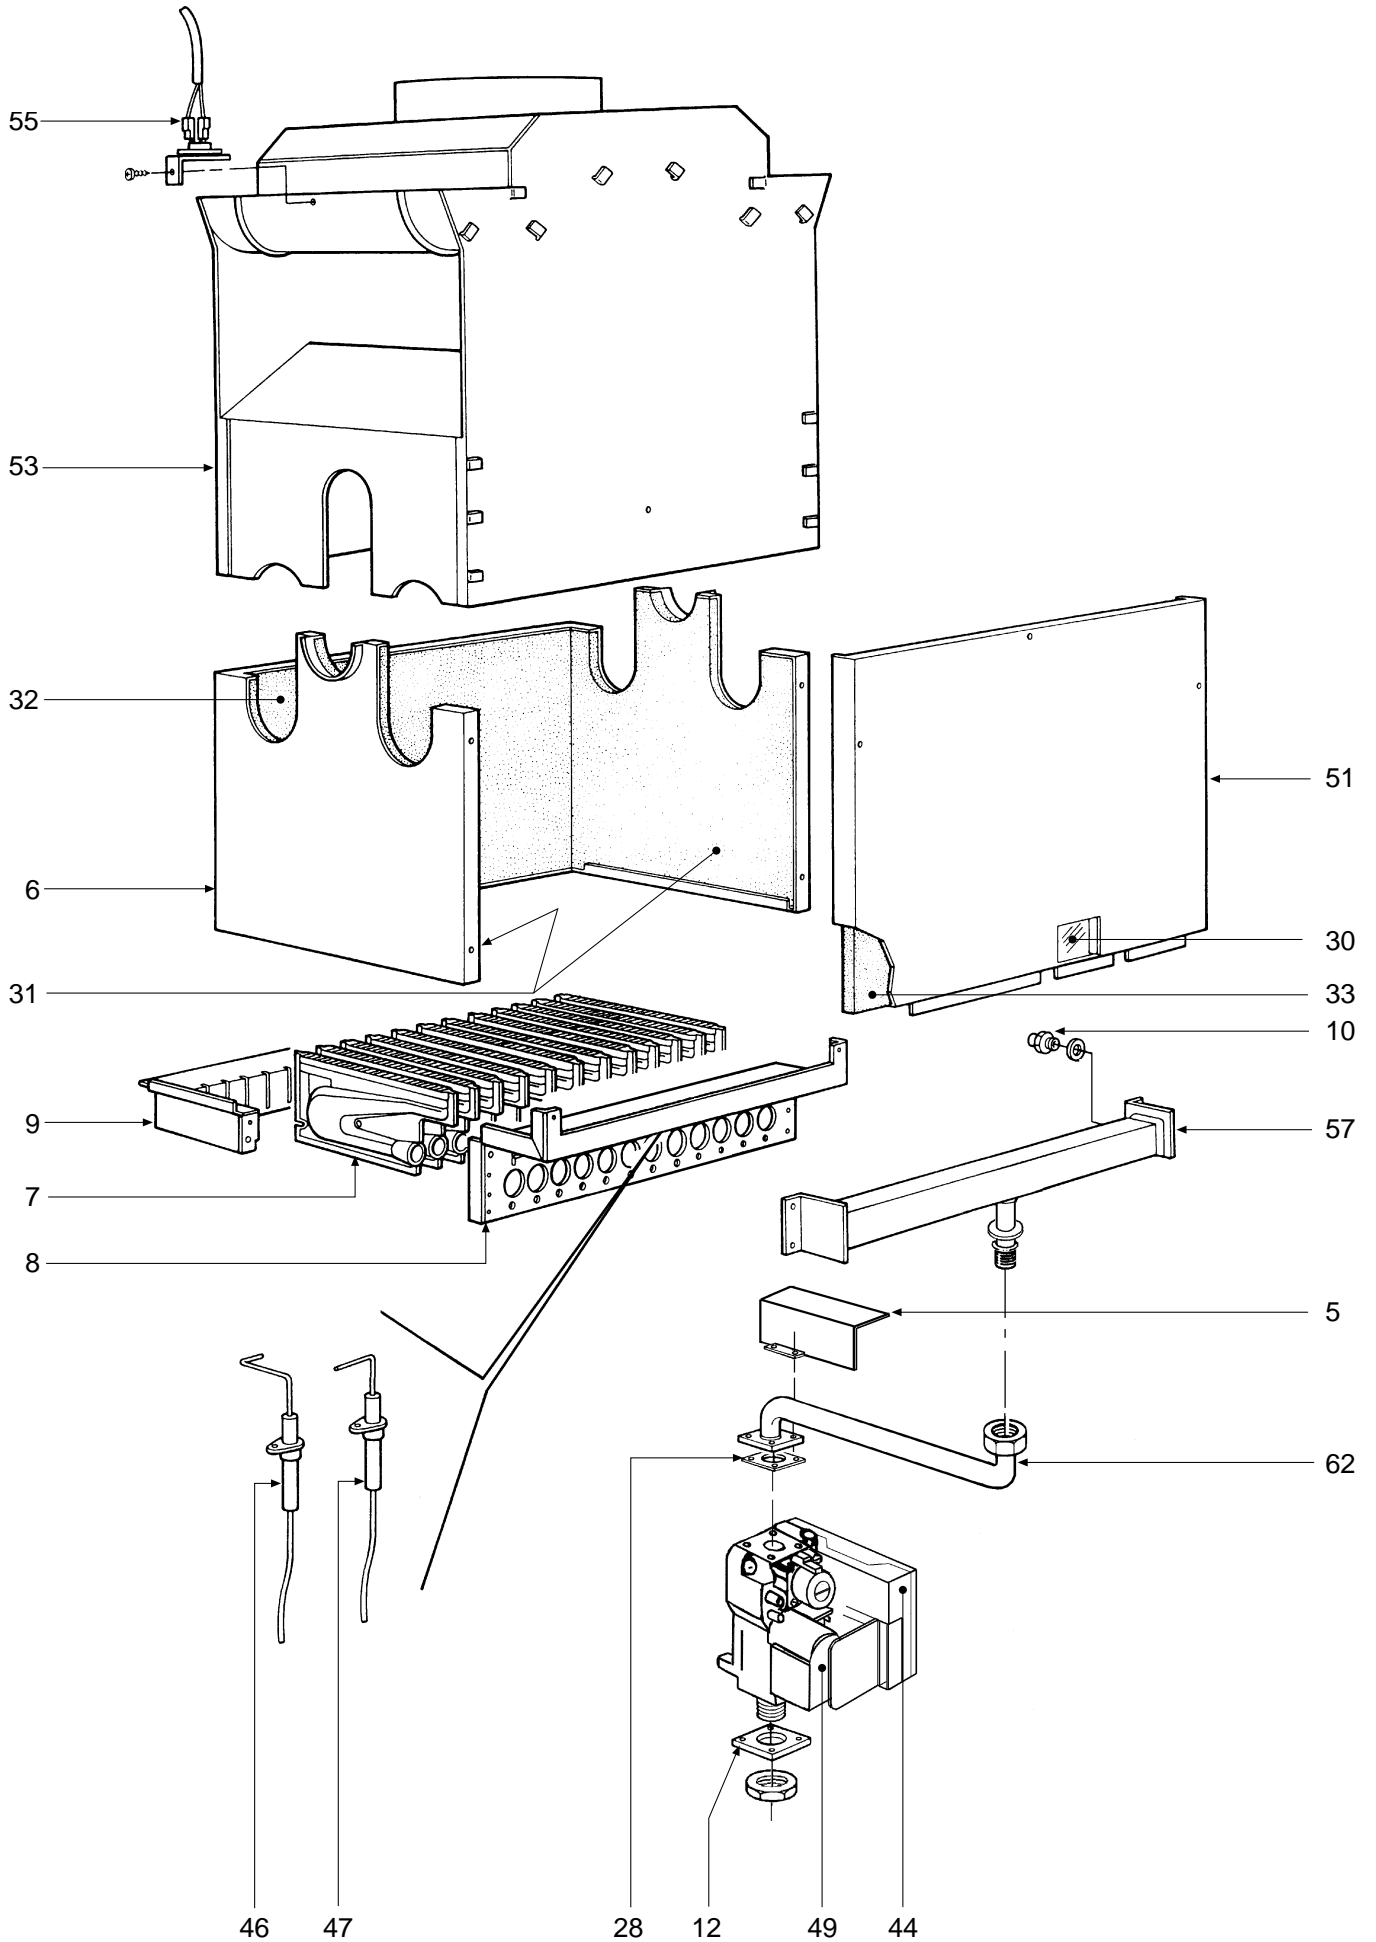

# FERRELLA GOLD DGT C 24 MEL

- LISTA PEZZI DI RICAMBIO
- SPARE PART LIST
- ERSATZSTEILE
- LIJST ONDERDELEN
- LISTE PIECES DETACHES
- LISTA PIEZAS DE REPUESTO

CODICE	EDIZIONE	MERCATO	VISTO
30R0349/0 .....	02 - 01 .....	IT - ES .....	.....