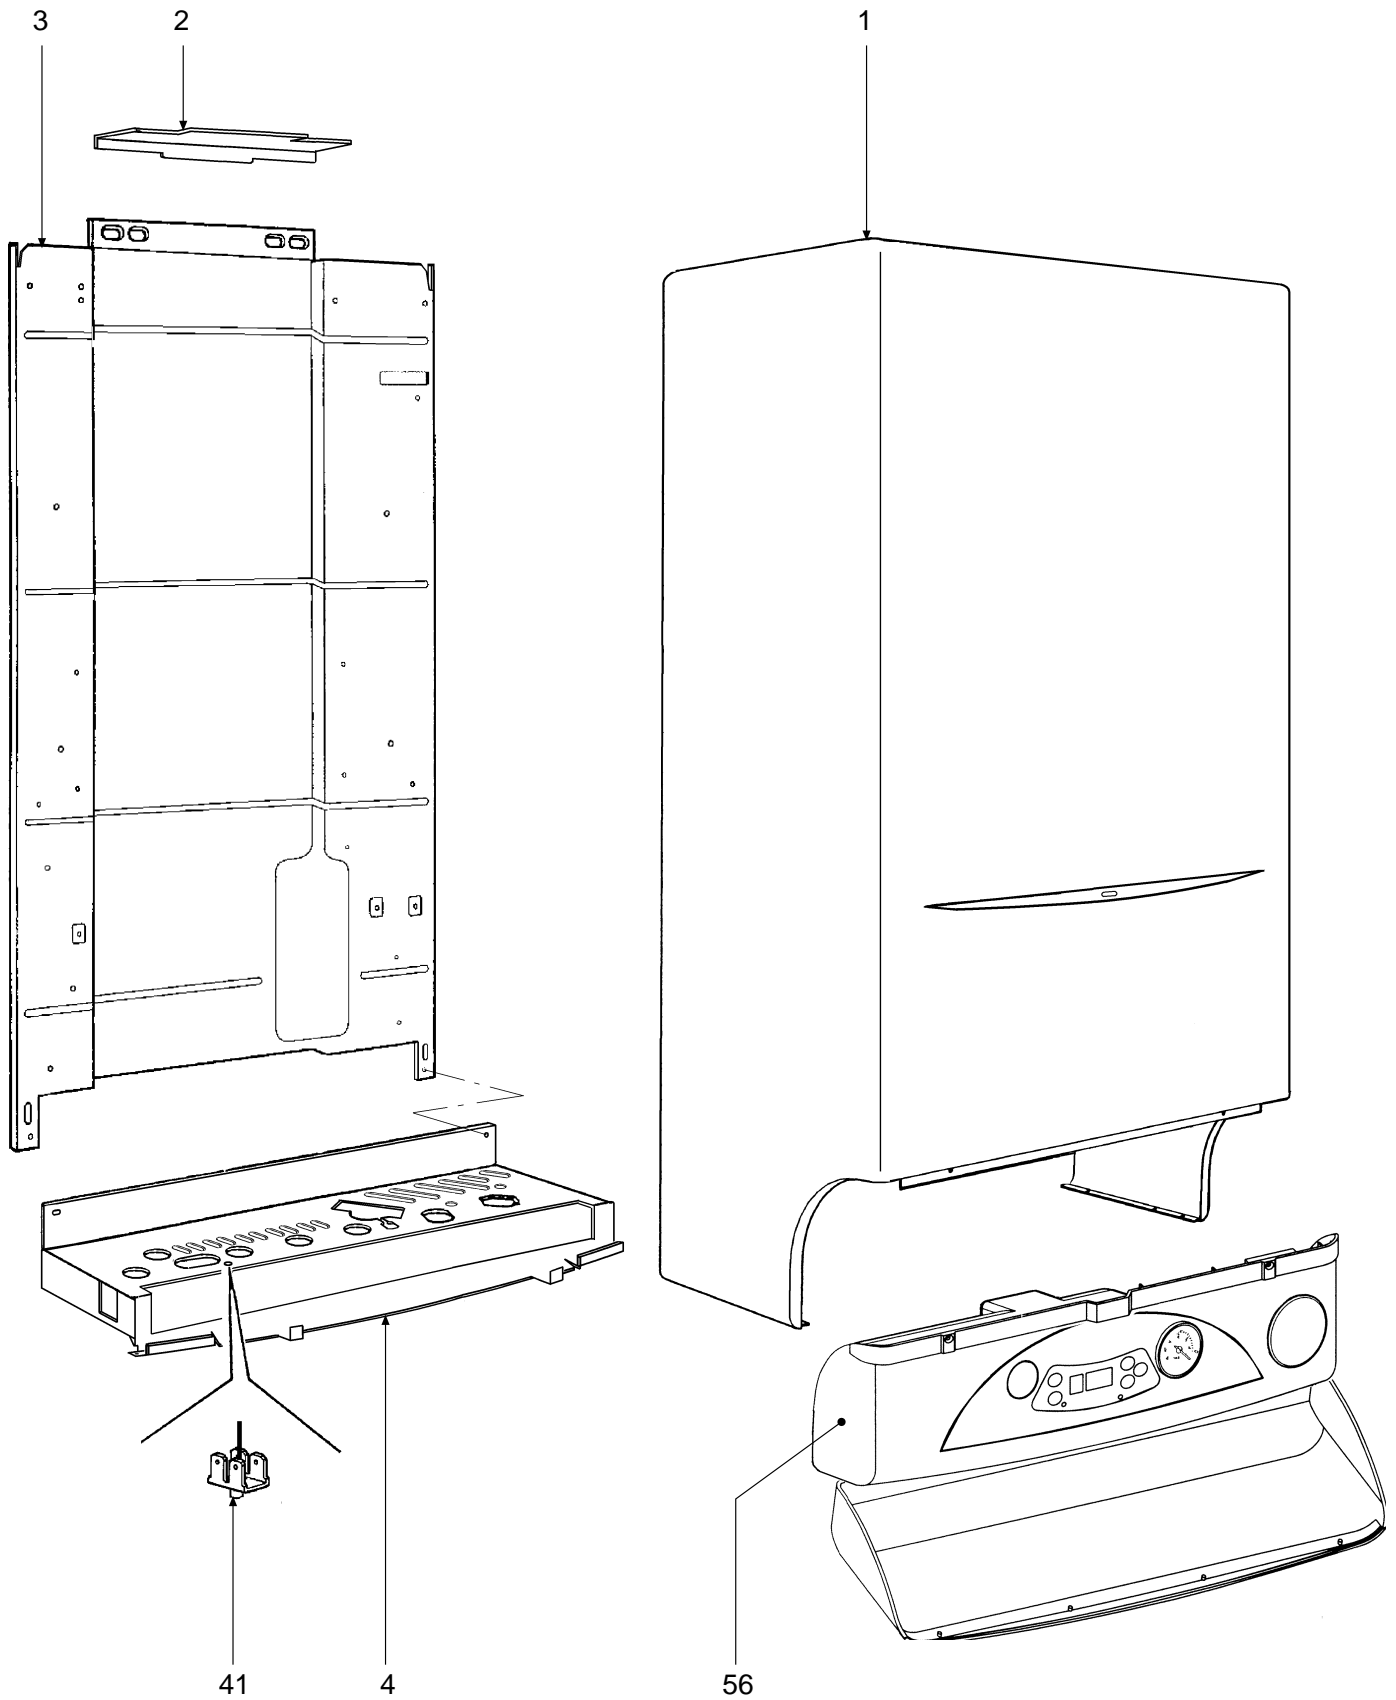

# FERRELLA GOLD DGT C 24 MEL

- LISTA PEZZI DI RICAMBIO
- SPARE PART LIST
- ERSATZSTEILE
- LIJST ONDERDELEN
- LISTE PIECES DETACHES
- LISTA PIEZAS DE REPUESTO

CODICE	EDIZIONE	MERCATO	VISTO
30R0349/0 .....	02 - 01 .....	IT - ES .....	.....