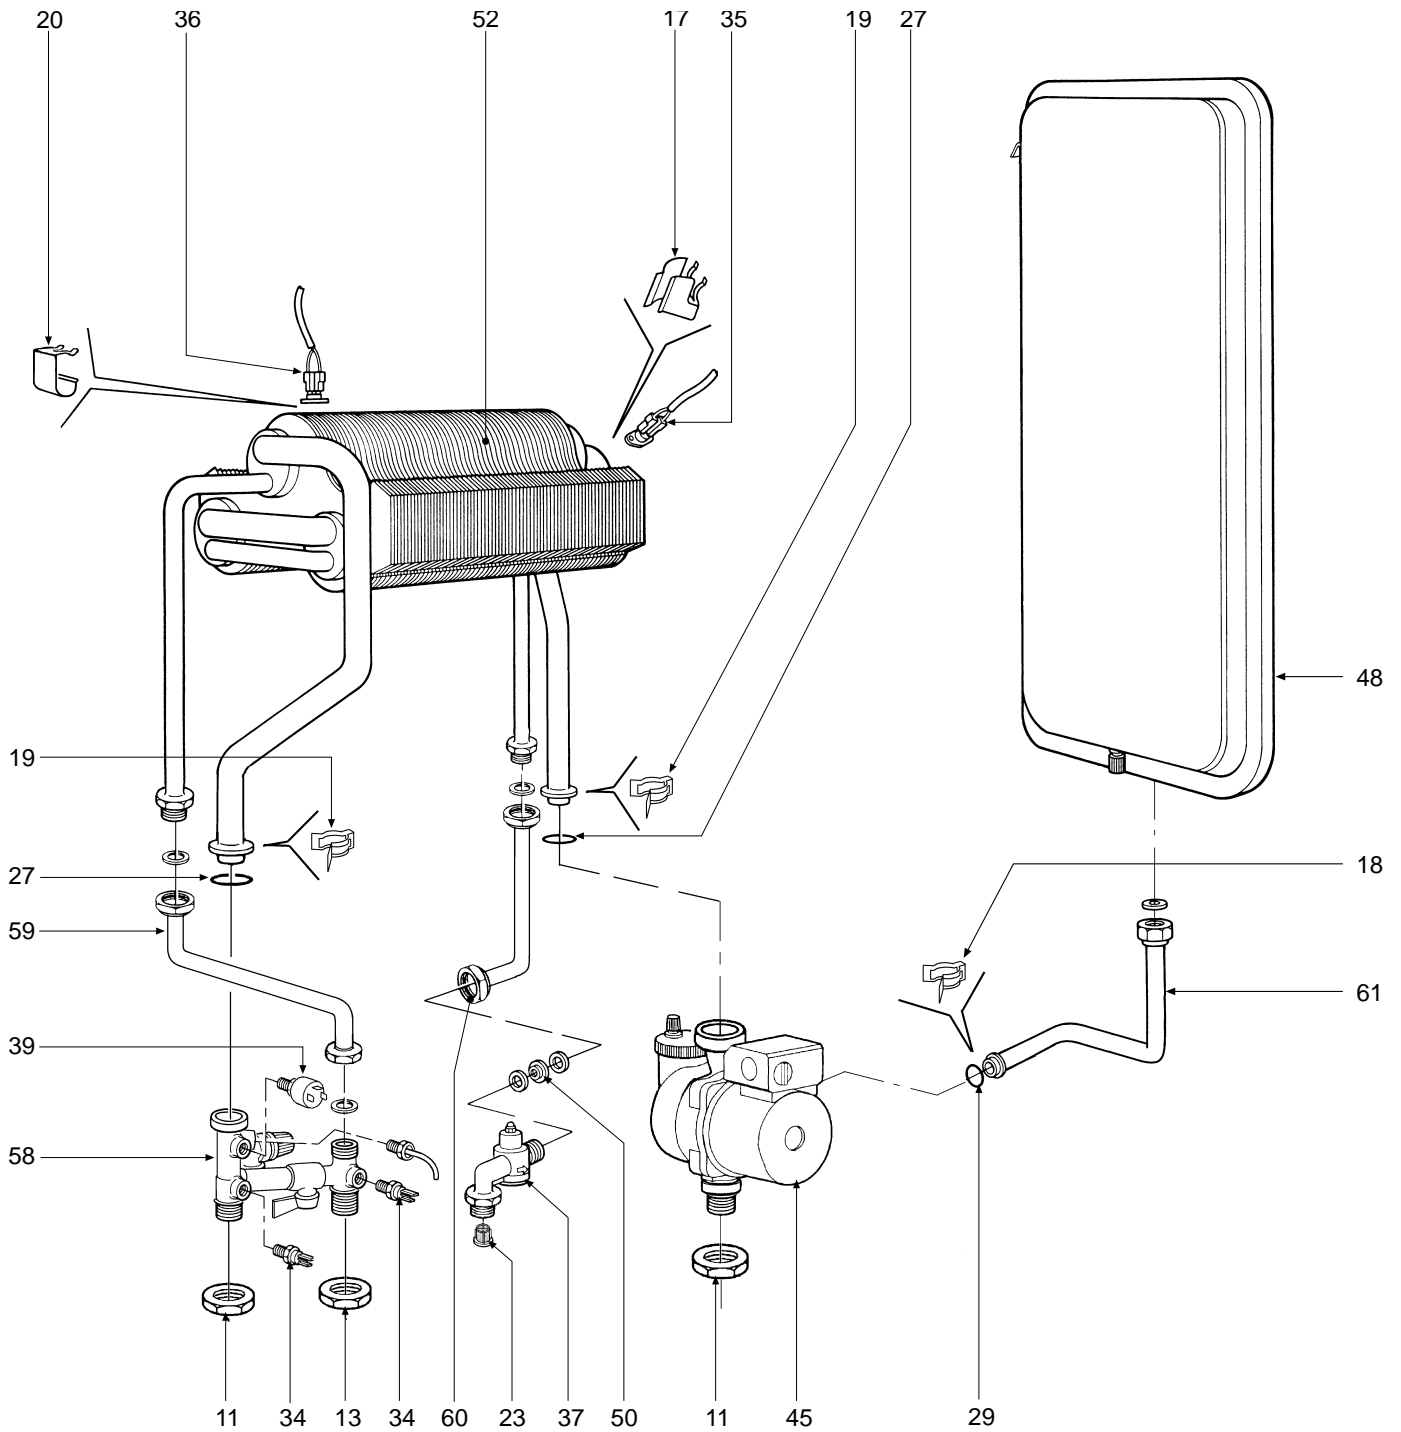

# FERRELLA GOLD DGT C 24 MEL

- LISTA PEZZI DI RICAMBIO
- SPARE PART LIST
- ERSATZSTEILE
- LIJST ONDERDELEN
- LISTE PIECES DETACHES
- LISTA PIEZAS DE REPUESTO

CODICE	EDIZIONE	MERCATO	VISTO
30R0349/0 .....	02 - 01 .....	IT - ES .....	.....