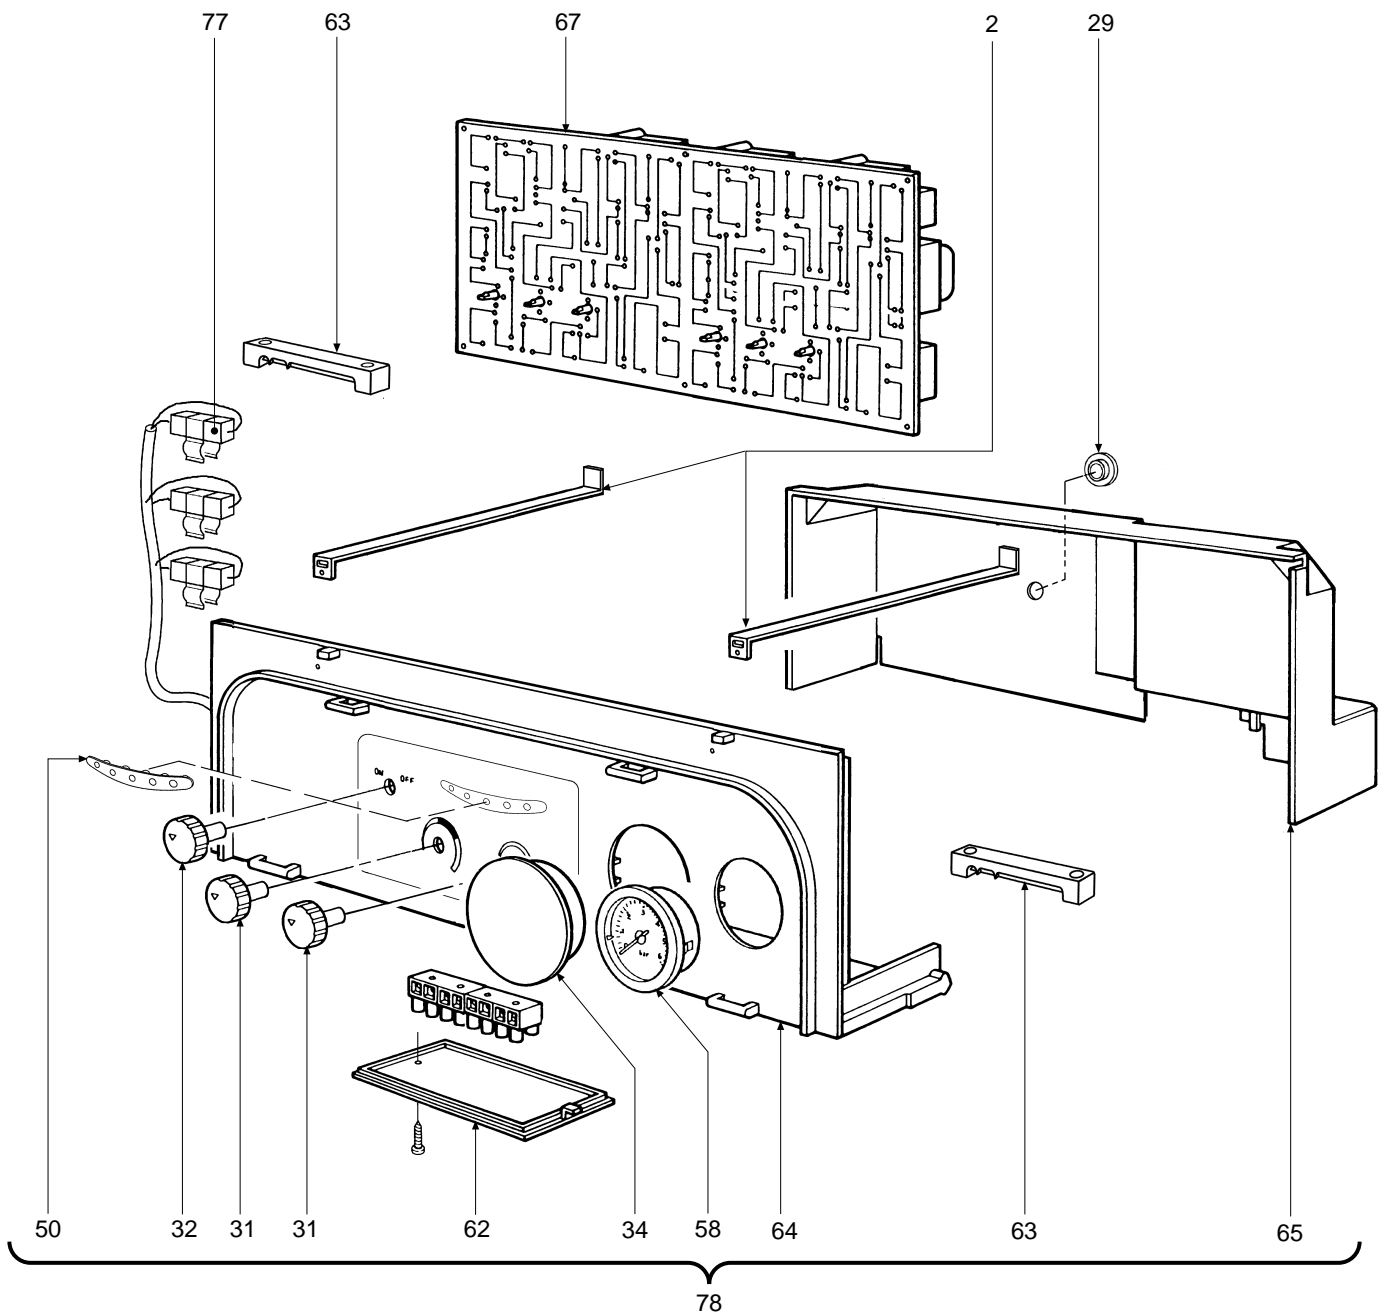

POS.	Q.	CODICE	DESCRIZIONE	Met.	G.P.L.
1	1	31142080	Mantello VRT "grigio"	•	•
2	2	31211690	Staffa fissaggio scatola elettrica	•	•
3	1	31212930	Fondo telaio caldaia	•	•
4	1	31213110	Staffa fissaggio vaso di espansione	•	•
5	1	32002430	Camera di combustione	•	•
6	1	32002440	Pannello chiusura camera combustione	•	•
7	1	32117090	Raccordo collegamento tra ventilatore e coperchio	•	•
8	1	32118080	Camera stagna	•	•
9	1	32118100	Piastra porta ventilatore	•	•
10	1	32118150	Pannello chiusura camera stagna	•	•
11	1	32202750	Oblò spia	•	•
12	16	32202760	Rampa Polidoro	•	•
13	2	32700440	Tappo aspirazione aria Ø 100 alluminio	•	•
14	1	32700610	Diaframma "fumi" Ø 47	•	•
14	1	32700620	Diaframma "fumi" Ø 50	•	•
14	1	32700690	Diaframma "fumi" Ø 52	•	•
15	1	32914110	Deflettore aria	•	•
16	1	32914120	Semiguscio anteriore cassetto	•	•
17	1	32914130	Semiguscio posteriore cassetto	•	•
18	1	32914140	Deflettore aria per cassetto bruciatori	•	•
19	1	32914150	Deflettore fumi	•	•
20	16	34009351	Ugello foro Ø 1,25 Metano	•	
20	16	34009711	Ugello foro Ø 0,75 G.P.L.		•
21	1	34011890	Raccordo pompa	•	•
22	1	34012090	Ghiera 1/2"	•	•
23	2	34012100	Ghiera 3/4"	•	•
24	1	34300370	Spina per tubo Øe 14	•	•
25	2	34300380	Spina per tubo Øe 18	•	•
26	1	34300392	Molla fissaggio termostato a contatto	•	•
27	1	34300460	Molletta per connessione	•	•
28	1	34300510	Molla fissaggio termostato sicurezza	•	•
29	1	35002890	Tappo ABS "grigio"	•	•
30	2	35006150	Tappo	•	•
31	2	35007210	Manopola per potenziometro	•	•
32	1	35007220	Manopola selettore	•	•
33	1	35007300	Cruscotto "grigio neutro"	•	•
34	1	35007420	Tappo per orologio programmatore	•	•
35	1	35007480	Filtro acqua per attacco 1/2"	•	•
36	2	35100970	Guarnizione tronco-conica	•	•
37	1	35100980	Guarnizione per tubo Ø 80	•	•
38	2	35101000	Guarnizione per tubo Ø 80 (asp. aria)	•	•
39	3	35101120	Guarnizione OR Øi 17x4,5	•	•
40	1	35101130	Guarnizione OR Øi 13x3	•	•
41	1	35101150	Presa di pressione "aria"	•	•
42	1	35101310	Presa di pressione "aria-ventilatore"	•	•
43	1	35101430	Presa prelievo fumi	•	•
44	1	35101450	Guarnizione per tubo Ø 56	•	•
45	1	35101550	Presa di pressione "Venturi"	•	•