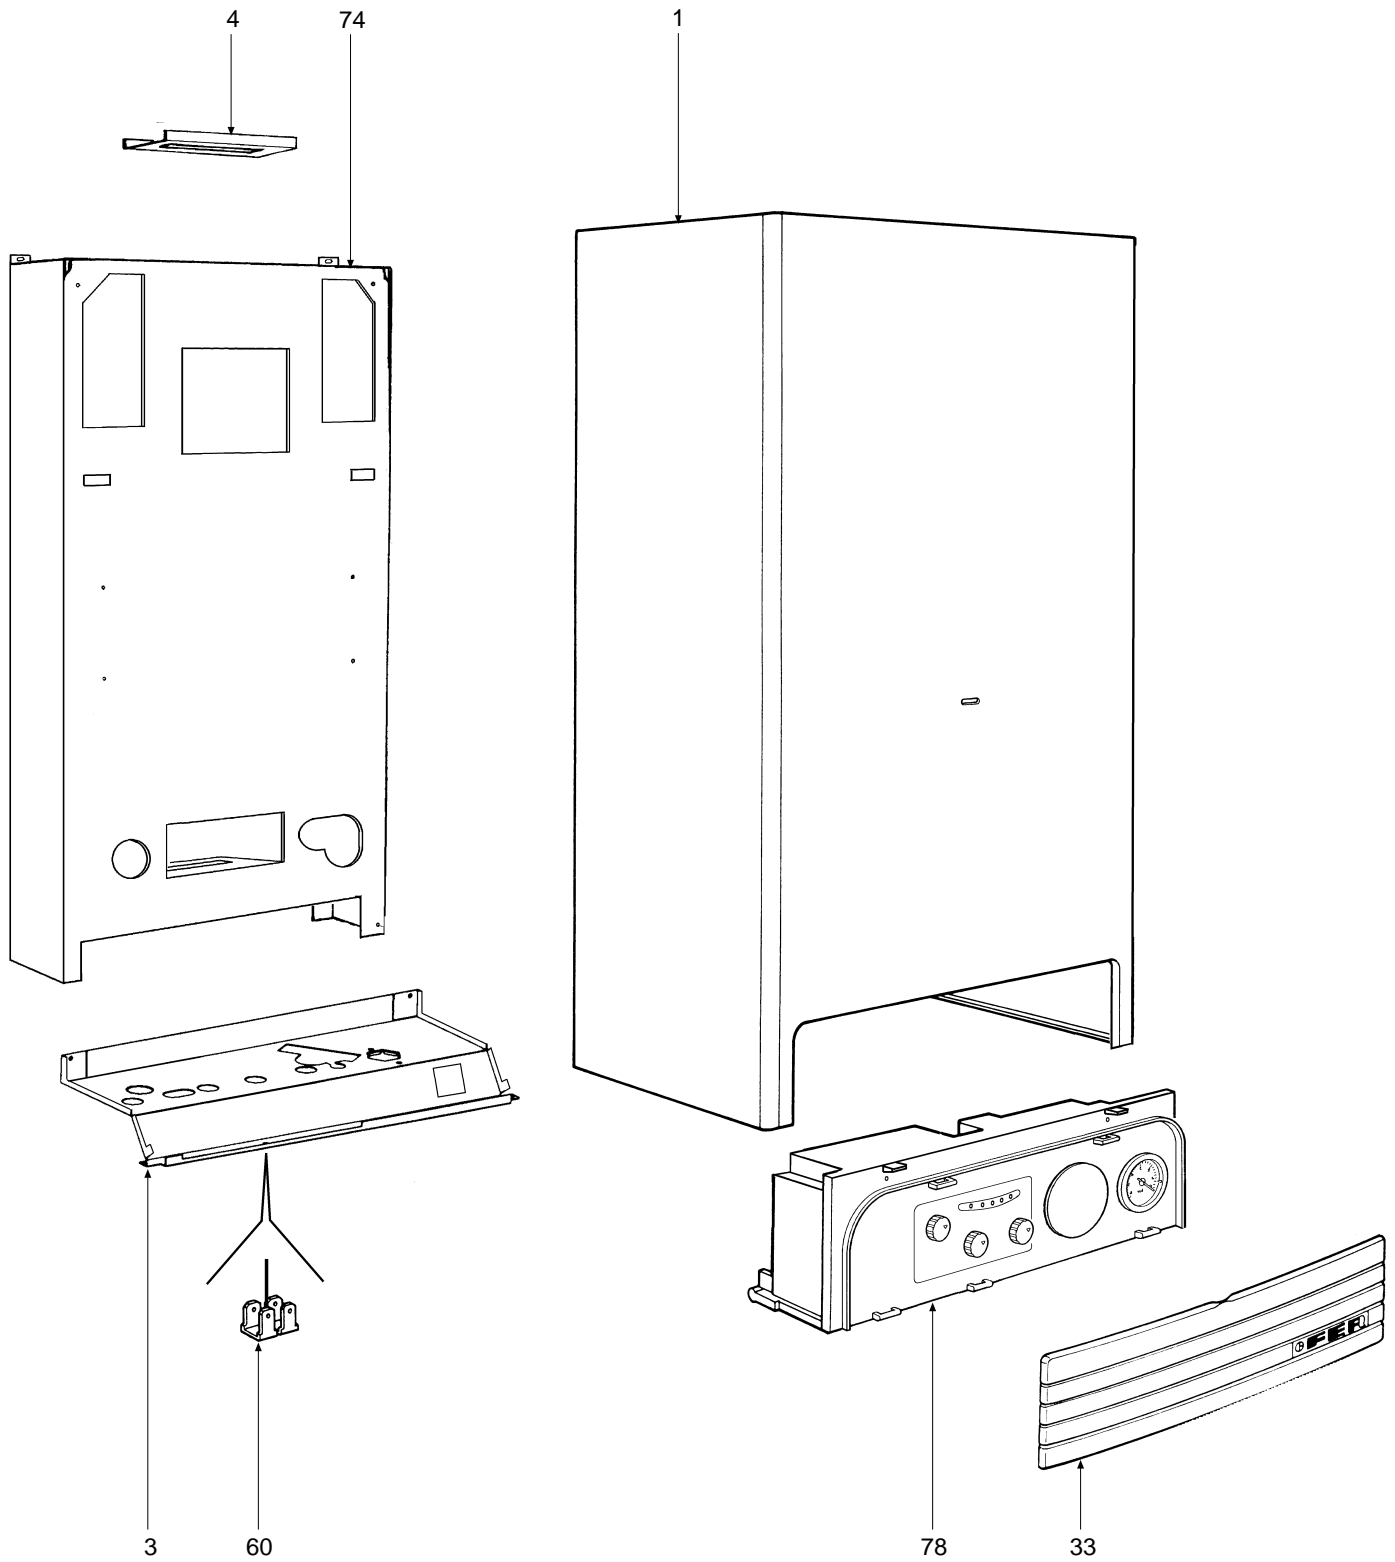

POS.	Q.	CODICE	DESCRIZIONE	Met.	G.P.L.
1	1	31142080	Mantello VRT "grigio"	•	•
2	2	31211690	Staffa fissaggio scatola elettrica	•	•
3	1	31212930	Fondo telaio caldaia	•	•
4	1	31213110	Staffa fissaggio vaso di espansione	•	•
5	1	32002430	Camera di combustione	•	•
6	1	32002440	Pannello chiusura camera combustione	•	•
7	1	32117090	Raccordo collegamento tra ventilatore e coperchio	•	•
8	1	32118080	Camera stagna	•	•
9	1	32118100	Piastra porta ventilatore	•	•
10	1	32118150	Pannello chiusura camera stagna	•	•
11	1	32202750	Oblò spia	•	•
12	16	32202760	Rampa Polidoro	•	•
13	2	32700440	Tappo aspirazione aria Ø 100 alluminio	•	•
14	1	32700610	Diaframma "fumi" Ø 47	•	•
14	1	32700620	Diaframma "fumi" Ø 50	•	•
14	1	32700690	Diaframma "fumi" Ø 52	•	•
15	1	32914110	Deflettore aria	•	•
16	1	32914120	Semiguscio anteriore cassetto	•	•
17	1	32914130	Semiguscio posteriore cassetto	•	•
18	1	32914140	Deflettore aria per cassetto bruciatori	•	•
19	1	32914150	Deflettore fumi	•	•
20	16	34009351	Ugello foro Ø 1,25 Metano	•	
20	16	34009711	Ugello foro Ø 0,75 G.P.L.		•
21	1	34011890	Raccordo pompa	•	•
22	1	34012090	Ghiera 1/2"	•	•
23	2	34012100	Ghiera 3/4"	•	•
24	1	34300370	Spina per tubo Øe 14	•	•
25	2	34300380	Spina per tubo Øe 18	•	•
26	1	34300392	Molla fissaggio termostato a contatto	•	•
27	1	34300460	Molletta per connessione	•	•
28	1	34300510	Molla fissaggio termostato sicurezza	•	•
29	1	35002890	Tappo ABS "grigio"	•	•
30	2	35006150	Tappo	•	•
31	2	35007210	Manopola per potenziometro	•	•
32	1	35007220	Manopola selettore	•	•
33	1	35007300	Cruscotto "grigio neutro"	•	•
34	1	35007420	Tappo per orologio programmatore	•	•
35	1	35007480	Filtro acqua per attacco 1/2"	•	•
36	2	35100970	Guarnizione tronco-conica	•	•
37	1	35100980	Guarnizione per tubo Ø 80	•	•
38	2	35101000	Guarnizione per tubo Ø 80 (asp. aria)	•	•
39	3	35101120	Guarnizione OR Øi 17x4,5	•	•
40	1	35101130	Guarnizione OR Øi 13x3	•	•
41	1	35101150	Presa di pressione "aria"	•	•
42	1	35101310	Presa di pressione "aria-ventilatore"	•	•
43	1	35101430	Presa prelievo fumi	•	•
44	1	35101450	Guarnizione per tubo Ø 56	•	•
45	1	35101550	Presa di pressione "Venturi"	•	•