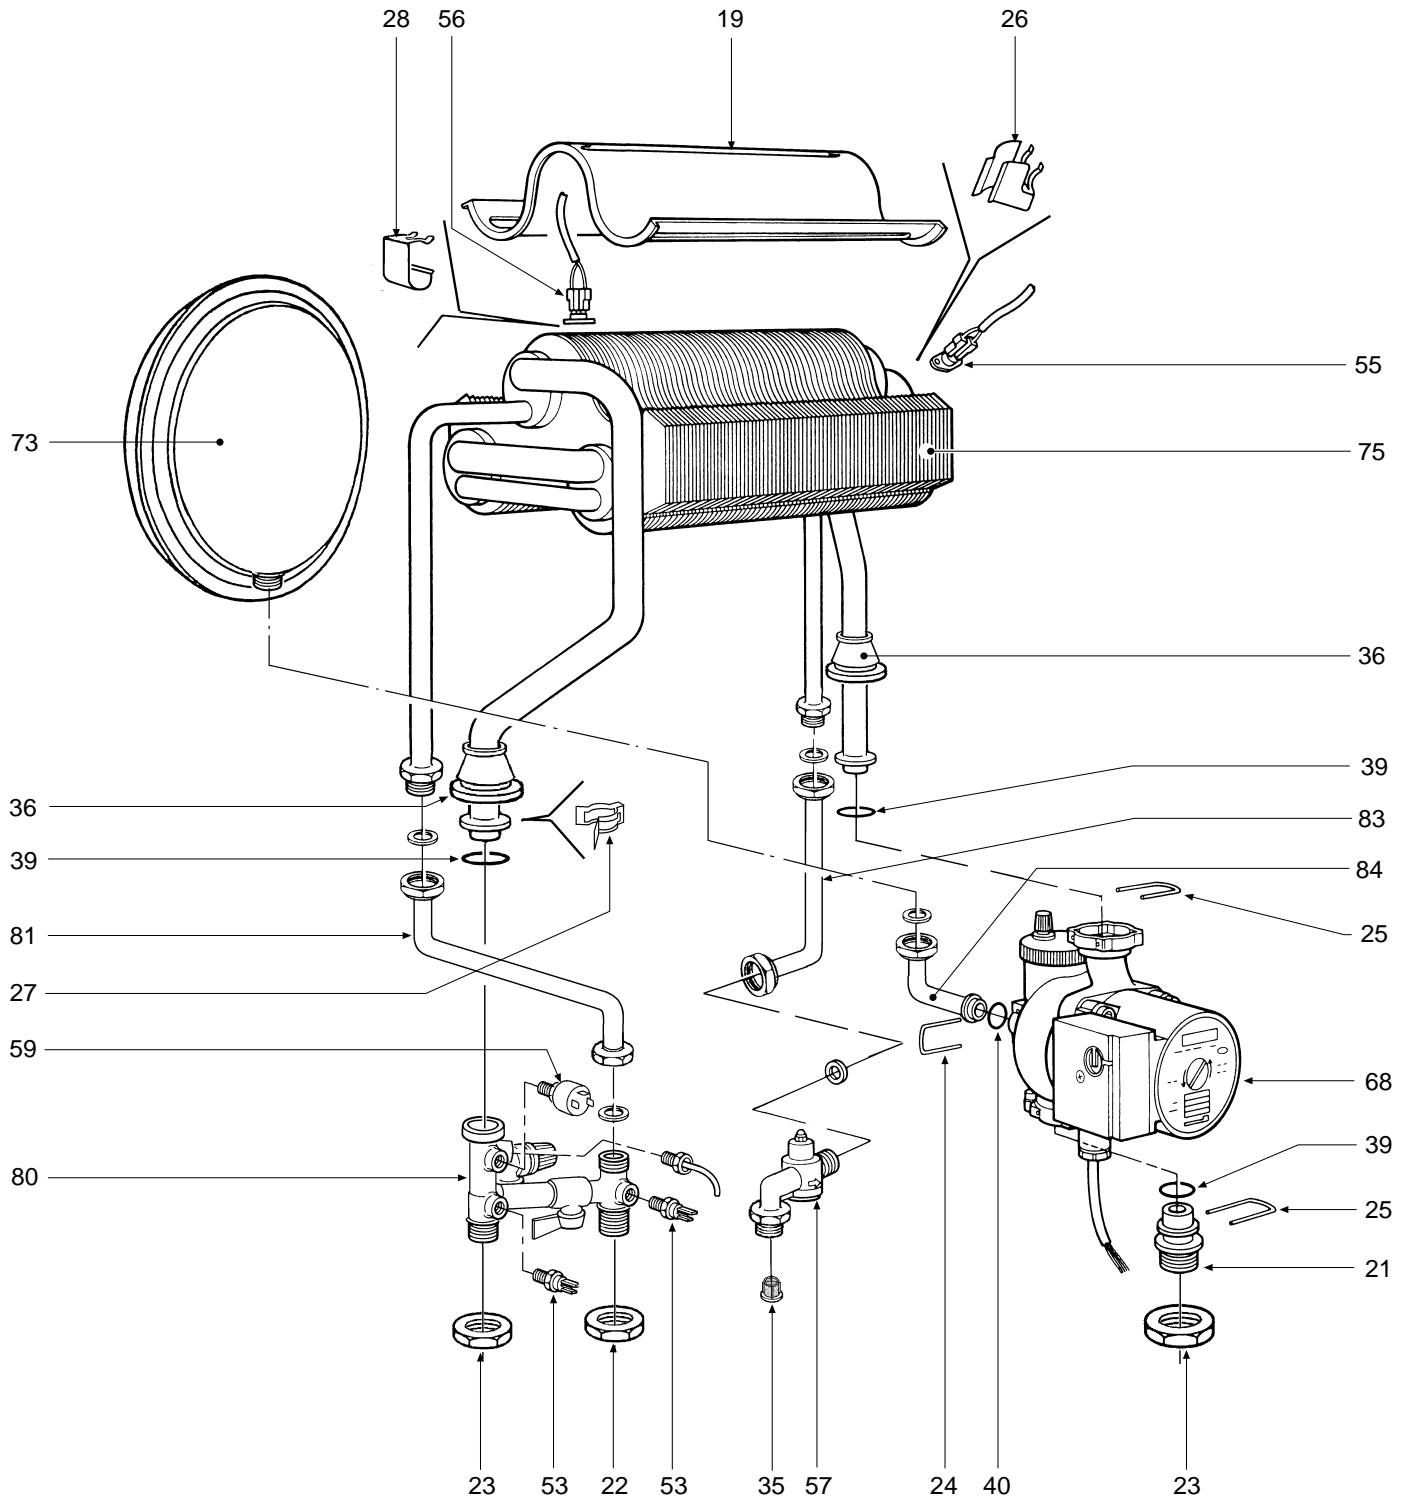

POS.	Q.	CODICE	DESCRIZIONE	Met.	G.P.L.
1	1	31142080	Mantello VRT "grigio"	•	•
2	2	31211690	Staffa fissaggio scatola elettrica	•	•
3	1	31212930	Fondo telaio caldaia	•	•
4	1	31213110	Staffa fissaggio vaso di espansione	•	•
5	1	32002430	Camera di combustione	•	•
6	1	32002440	Pannello chiusura camera combustione	•	•
7	1	32117090	Raccordo collegamento tra ventilatore e coperchio	•	•
8	1	32118080	Camera stagna	•	•
9	1	32118100	Piastra porta ventilatore	•	•
10	1	32118150	Pannello chiusura camera stagna	•	•
11	1	32202750	Oblò spia	•	•
12	16	32202760	Rampa Polidoro	•	•
13	2	32700440	Tappo aspirazione aria Ø 100 alluminio	•	•
14	1	32700610	Diaframma "fumi" Ø 47	•	•
14	1	32700620	Diaframma "fumi" Ø 50	•	•
14	1	32700690	Diaframma "fumi" Ø 52	•	•
15	1	32914110	Deflettore aria	•	•
16	1	32914120	Semiguscio anteriore cassetto	•	•
17	1	32914130	Semiguscio posteriore cassetto	•	•
18	1	32914140	Deflettore aria per cassetto bruciatori	•	•
19	1	32914150	Deflettore fumi	•	•
20	16	34009351	Ugello foro Ø 1,25 Metano	•	
20	16	34009711	Ugello foro Ø 0,75 G.P.L.		•
21	1	34011890	Raccordo pompa	•	•
22	1	34012090	Ghiera 1/2"	•	•
23	2	34012100	Ghiera 3/4"	•	•
24	1	34300370	Spina per tubo Øe 14	•	•
25	2	34300380	Spina per tubo Øe 18	•	•
26	1	34300392	Molla fissaggio termostato a contatto	•	•
27	1	34300460	Molletta per connessione	•	•
28	1	34300510	Molla fissaggio termostato sicurezza	•	•
29	1	35002890	Tappo ABS "grigio"	•	•
30	2	35006150	Tappo	•	•
31	2	35007210	Manopola per potenziometro	•	•
32	1	35007220	Manopola selettore	•	•
33	1	35007300	Cruscotto "grigio neutro"	•	•
34	1	35007420	Tappo per orologio programmatore	•	•
35	1	35007480	Filtro acqua per attacco 1/2"	•	•
36	2	35100970	Guarnizione tronco-conica	•	•
37	1	35100980	Guarnizione per tubo Ø 80	•	•
38	2	35101000	Guarnizione per tubo Ø 80 (asp. aria)	•	•
39	3	35101120	Guarnizione OR Øi 17x4,5	•	•
40	1	35101130	Guarnizione OR Øi 13x3	•	•
41	1	35101150	Presa di pressione "aria"	•	•
42	1	35101310	Presa di pressione "aria-ventilatore"	•	•
43	1	35101430	Presa prelievo fumi	•	•
44	1	35101450	Guarnizione per tubo Ø 56	•	•
45	1	35101550	Presa di pressione "Venturi"	•	•