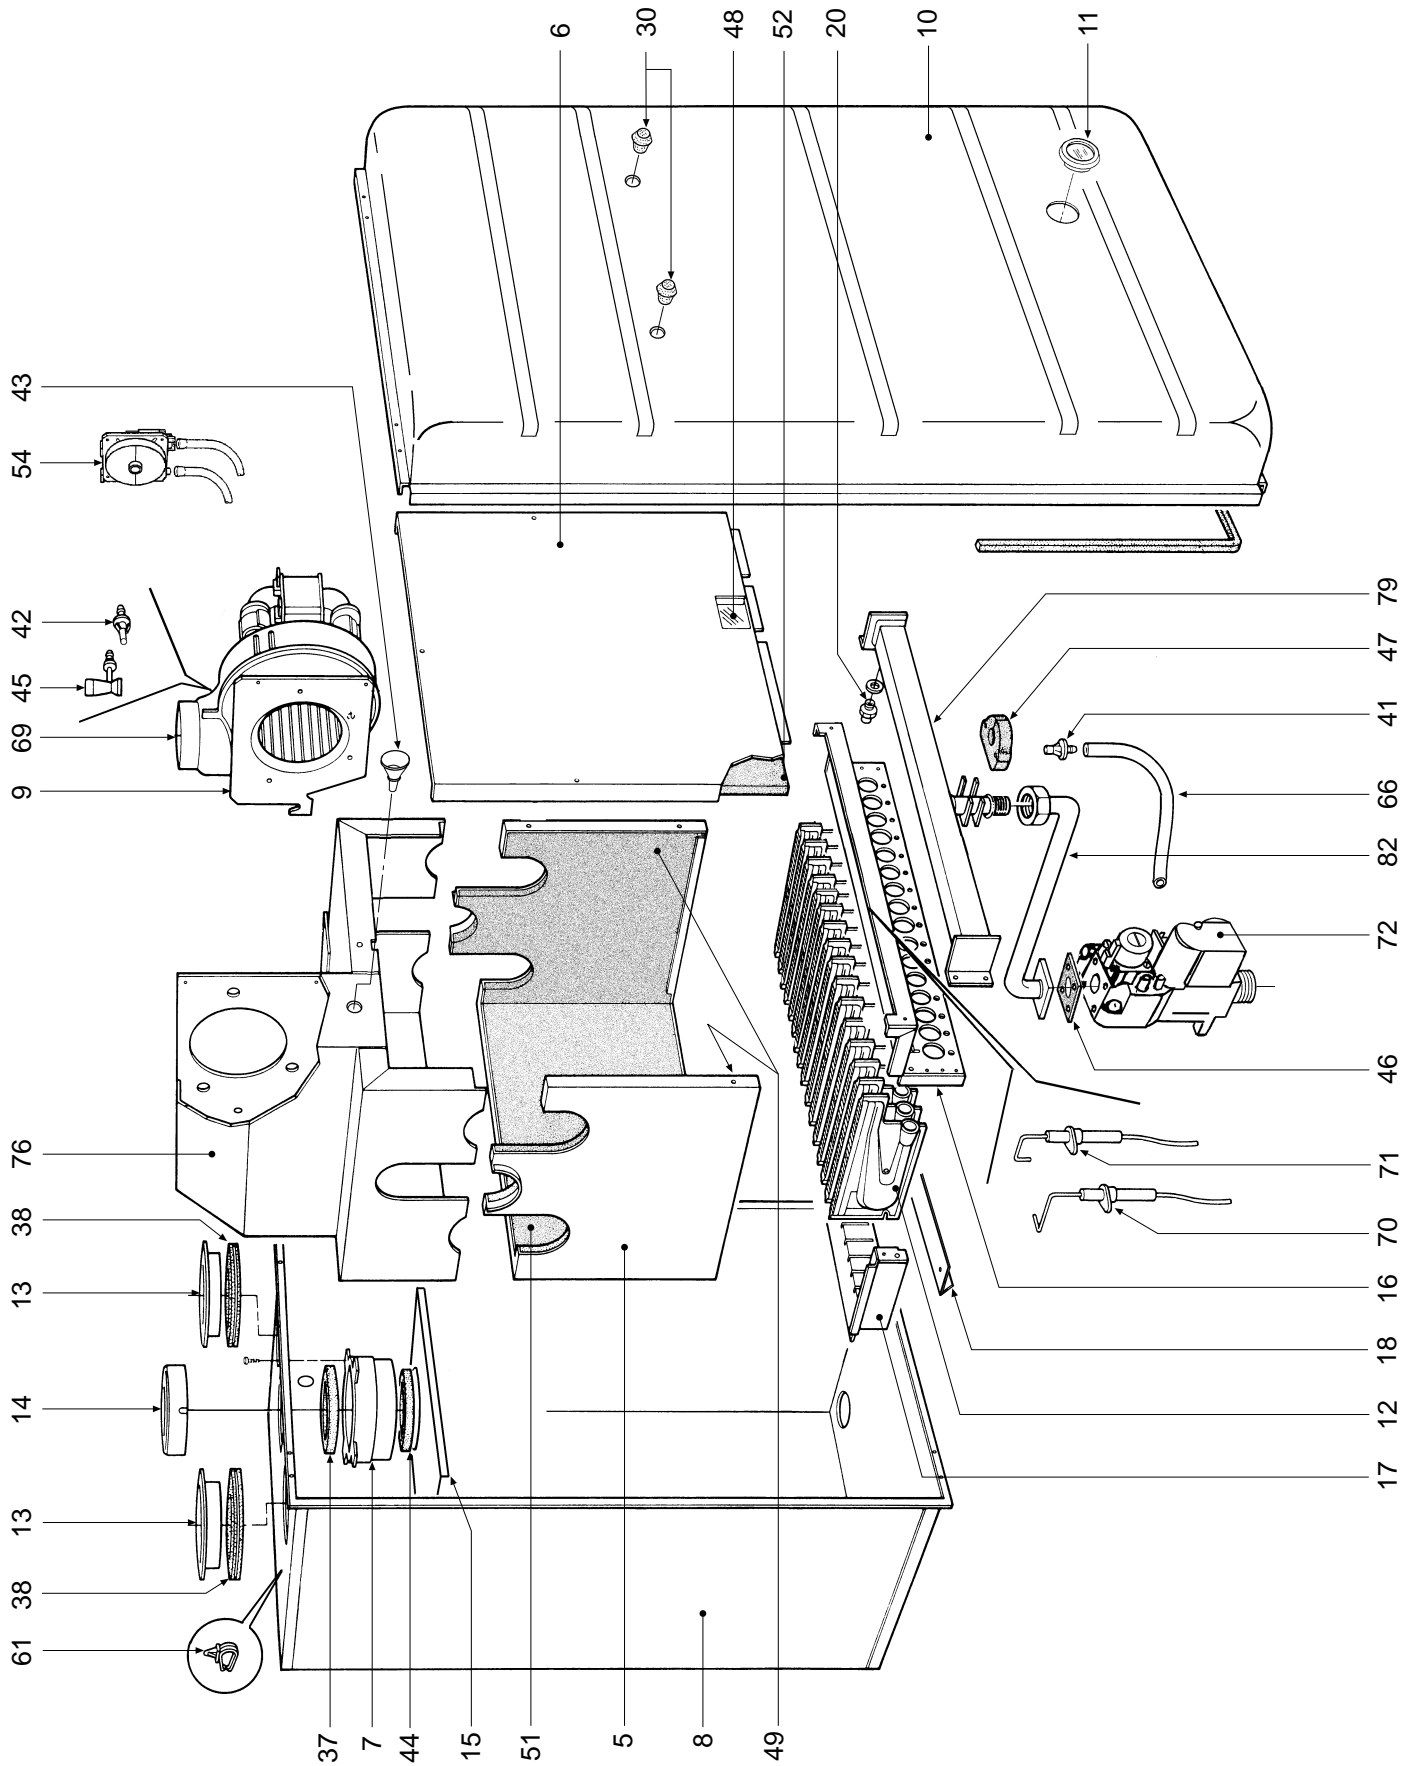

POS.	Q.	CODICE	DESCRIZIONE	Met.	G.P.L.
1	1	31142080	Mantello VRT "grigio"	•	•
2	2	31211690	Staffa fissaggio scatola elettrica	•	•
3	1	31212930	Fondo telaio caldaia	•	•
4	1	31213110	Staffa fissaggio vaso di espansione	•	•
5	1	32002430	Camera di combustione	•	•
6	1	32002440	Pannello chiusura camera combustione	•	•
7	1	32117090	Raccordo collegamento tra ventilatore e coperchio	•	•
8	1	32118080	Camera stagna	•	•
9	1	32118100	Piastra porta ventilatore	•	•
10	1	32118150	Pannello chiusura camera stagna	•	•
11	1	32202750	Oblò spia	•	•
12	16	32202760	Rampa Polidoro	•	•
13	2	32700440	Tappo aspirazione aria Ø 100 alluminio	•	•
14	1	32700610	Diaframma "fumi" Ø 47	•	•
14	1	32700620	Diaframma "fumi" Ø 50	•	•
14	1	32700690	Diaframma "fumi" Ø 52	•	•
15	1	32914110	Deflettore aria	•	•
16	1	32914120	Semiguscio anteriore cassetto	•	•
17	1	32914130	Semiguscio posteriore cassetto	•	•
18	1	32914140	Deflettore aria per cassetto bruciatori	•	•
19	1	32914150	Deflettore fumi	•	•
20	16	34009351	Ugello foro Ø 1,25 Metano	•	
20	16	34009711	Ugello foro Ø 0,75 G.P.L.		•
21	1	34011890	Raccordo pompa	•	•
22	1	34012090	Ghiera 1/2"	•	•
23	2	34012100	Ghiera 3/4"	•	•
24	1	34300370	Spina per tubo Øe 14	•	•
25	2	34300380	Spina per tubo Øe 18	•	•
26	1	34300392	Molla fissaggio termostato a contatto	•	•
27	1	34300460	Molletta per connessione	•	•
28	1	34300510	Molla fissaggio termostato sicurezza	•	•
29	1	35002890	Tappo ABS "grigio"	•	•
30	2	35006150	Tappo	•	•
31	2	35007210	Manopola per potenziometro	•	•
32	1	35007220	Manopola selettore	•	•
33	1	35007300	Cruscotto "grigio neutro"	•	•
34	1	35007420	Tappo per orologio programmatore	•	•
35	1	35007480	Filtro acqua per attacco 1/2"	•	•
36	2	35100970	Guarnizione tronco-conica	•	•
37	1	35100980	Guarnizione per tubo Ø 80	•	•
38	2	35101000	Guarnizione per tubo Ø 80 (asp. aria)	•	•
39	3	35101120	Guarnizione OR Øi 17x4,5	•	•
40	1	35101130	Guarnizione OR Øi 13x3	•	•
41	1	35101150	Presa di pressione "aria"	•	•
42	1	35101310	Presa di pressione "aria-ventilatore"	•	•
43	1	35101430	Presa prelievo fumi	•	•
44	1	35101450	Guarnizione per tubo Ø 56	•	•
45	1	35101550	Presa di pressione "Venturi"	•	•