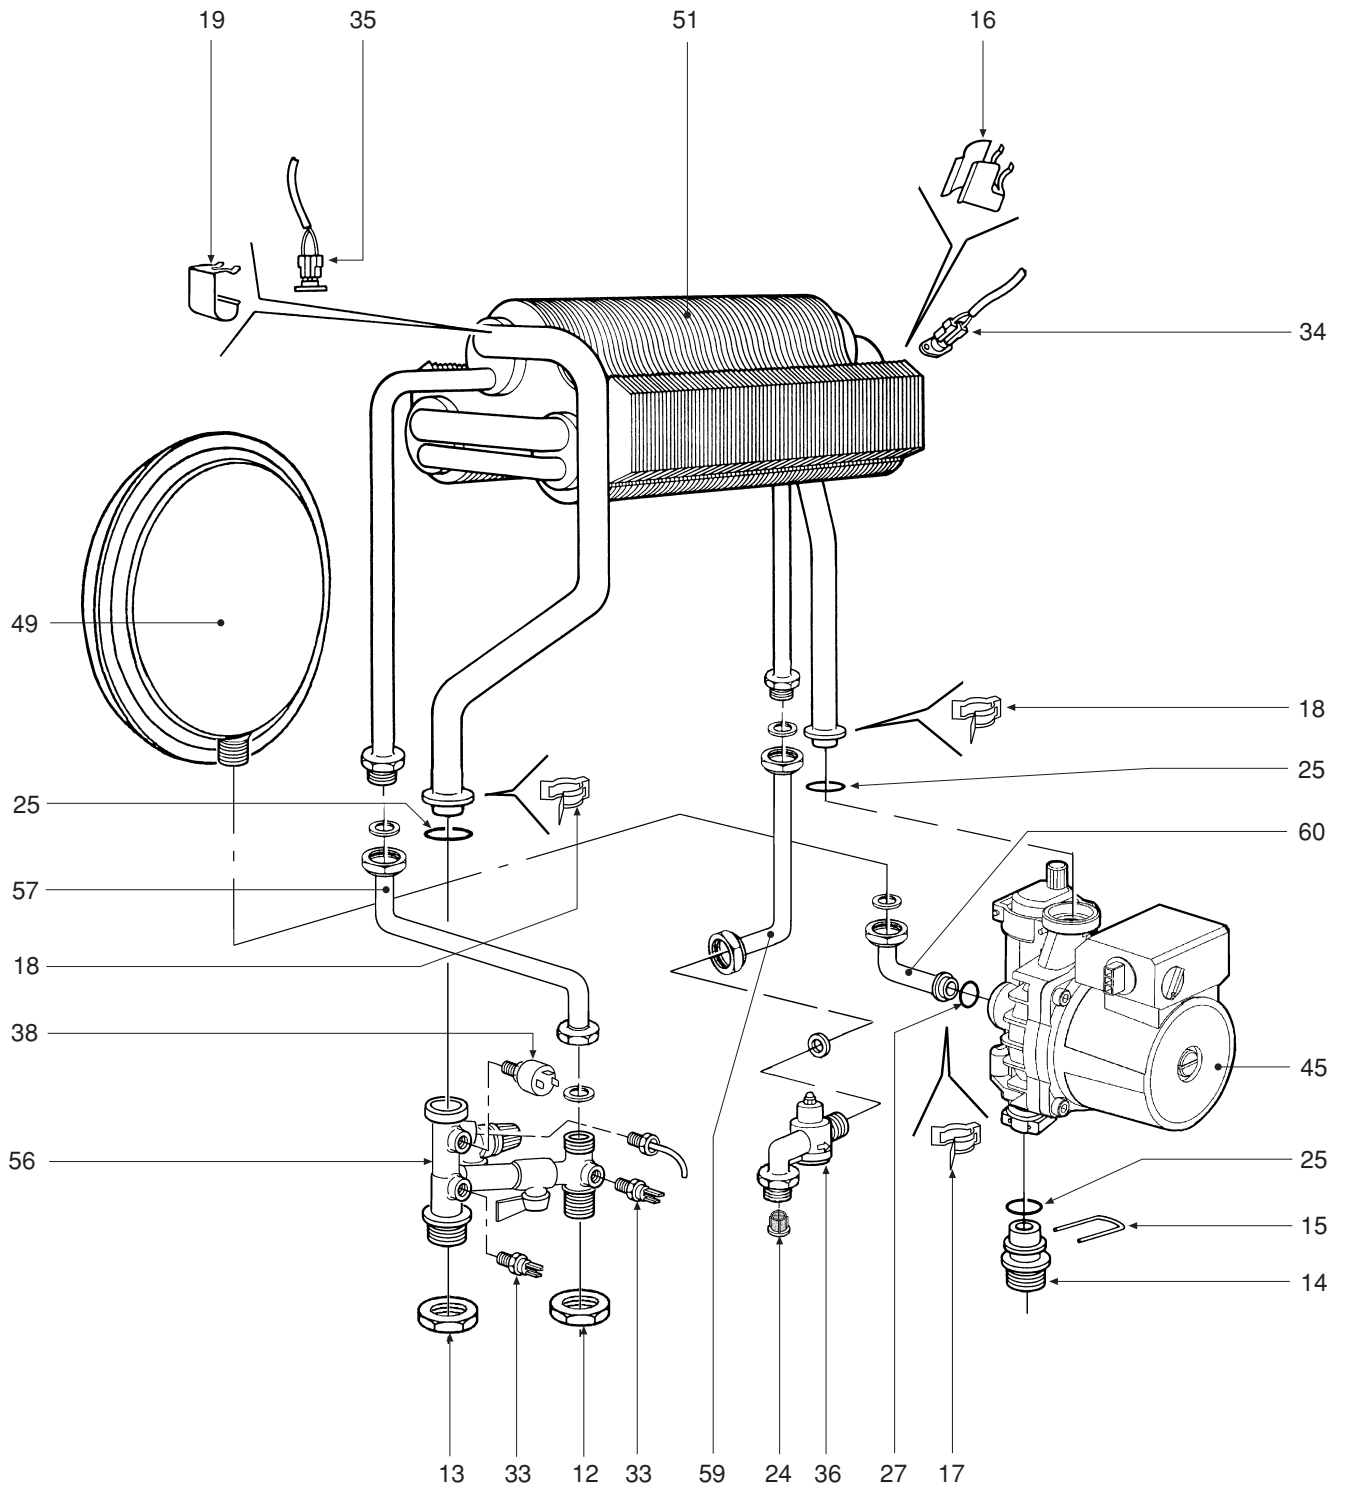

FERELLA C 30 MEL

- LISTA PEZZI DI RICAMBIO
- SPARE PART LIST
- ERSATZSTEILE
- LIJST ONDERDELEN
- LISTE PIECES DETACHES
- LISTA PIEZAS DE REPUESTO

CODICE	EDIZIONE	MERCATO	VISTO
30R0370/1	02 - 02	IT - ES

POS.	CODICE	DESCRIZIONE	Met.	G.P.L.
1	31142050	Mantello VRT "bianco"	1	1
2	31212340	Staffa supporto scatola elettrica	2	2
3	31213110	Staffa fissaggio vaso di espansione	1	1
4	31213360	Staffa fissaggio antirefouleur	1	1
5	31214300	Fondo telaio caldaia	1	1
6	32002430	Camera di combustione	1	1
7	32002440	Pannello chiusura camera combustione	1	1
8	32202760	Rampa Polidoro	16	16
9	32914120	Semiguscio anteriore cassetto	1	1
10	32914130	Semiguscio posteriore cassetto	1	1
11	34009351	Ugello foro Ø 1,25 Metano	16	
11	34009711	Ugello foro Ø 0,75 G.P.L.		16
12	34012090	Ghiera 1/2"	2	2
13	34012100	Ghiera 3/4"	1	1
14	34012550	Raccordo pompa	1	1
15	34300380	Spina per tubo Øe 18	1	1
16	34300392	Molla fissaggio termostato a contatto	1	1
17	34300450	Molletta per connessione Ø 10	1	1
18	34300460	Molletta per connessione Ø 18	2	2
19	34300510	Molla fissaggio termostato sicurezza	1	1
20	35007210	Manopola per potenziometro	2	2
21	35007220	Manopola selettore	1	1
22	35007300	Cruscotto	1	1
23	35007420	Tappo per orologio programmatore	1	1
24	35007480	Filtro acqua per attacco 1/2"	1	1
25	35101120	Guarnizione OR Øi 17x4,5	3	3
26	35101560	Guarnizione 32x32x2	1	1
27	35101850	Guarnizione OR Øi 9x4	1	1
28	35315250	Vetrino spia	1	1
29	35320590	Isolante fiancate camera combustione	2	2
30	35321300	Vetrino	1	1
31	35321320	Isolante posteriore camera combustione	1	1
32	35321330	Isolante pannello camera combustione	1	1
33	36200500	Sonda di temperatura ad immersione	2	2
34	36400090	Termostato contatti argento 88° senza flangia	1	1
35	36400100	Termostato contatti oro 100° senza flangia	1	1
36	36400180	Flussometro	1	1
37	36400190	Idrometro	1	1
38	36401930	Pressostato acqua 1/4"	1	1
39	36505720	Rivetto di massa a 4 linguette	1	1
40	36506340	Coperchietto per scatola	1	1
41	36506510	Bloccacavo	3	3
42	36506640	Scatola elettrica	1	1
43	36506650	Coperchio per scatola	1	1
44	36507000	Scheda elettronica	1	1
45	36601520	Pompa UPS 15-50 H12 AO/FP	1	1
46	36702470	Elettrodo di rivelazione	1	1
47	36702581	Elettrodo d'accensione	1	1