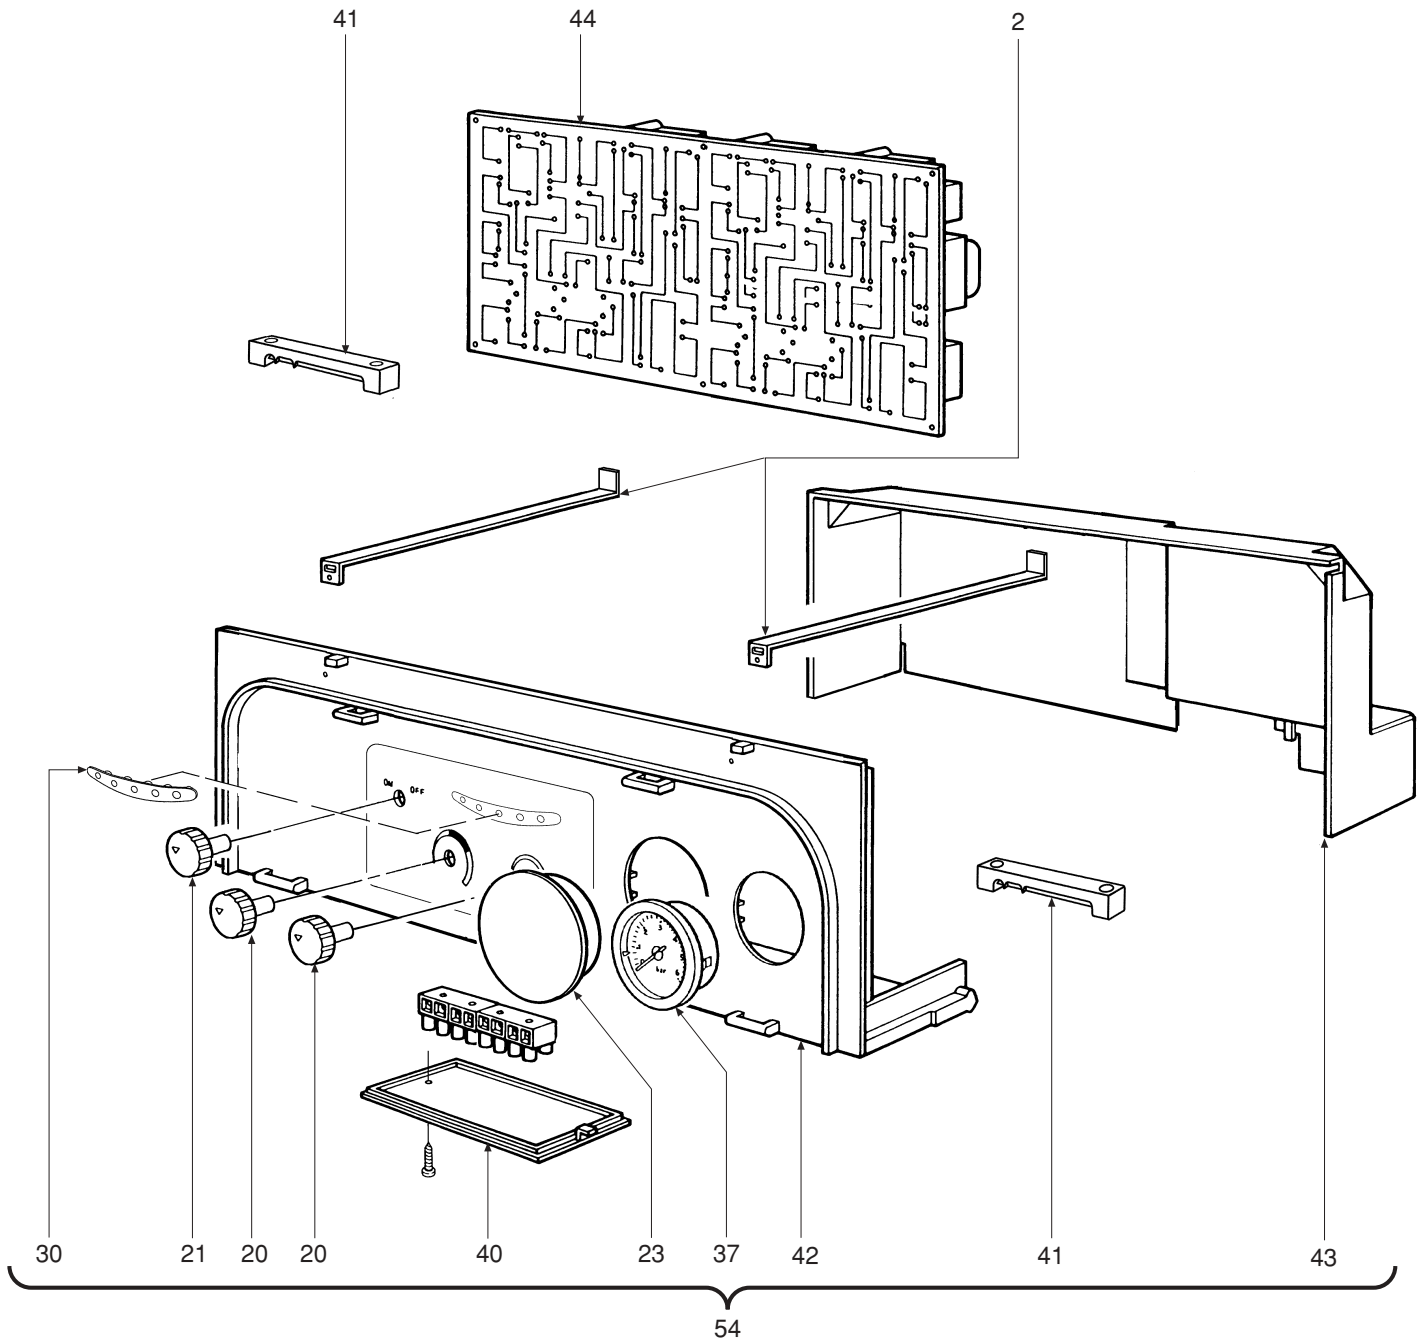

FERELLA C 30 MEL

- LISTA PEZZI DI RICAMBIO
- SPARE PART LIST
- ERSATZSTEILE
- LIJST ONDERDELEN
- LISTE PIECES DETACHES
- LISTA PIEZAS DE REPUESTO

CODICE	EDIZIONE	MERCATO	VISTO
30R0370/1	02 - 02	IT - ES

POS.	CODICE	DESCRIZIONE	Met.	G.P.L.
1	31142050	Mantello VRT "bianco"	1	1
2	31212340	Staffa supporto scatola elettrica	2	2
3	31213110	Staffa fissaggio vaso di espansione	1	1
4	31213360	Staffa fissaggio antirefouleur	1	1
5	31214300	Fondo telaio caldaia	1	1
6	32002430	Camera di combustione	1	1
7	32002440	Pannello chiusura camera combustione	1	1
8	32202760	Rampa Polidoro	16	16
9	32914120	Semiguscio anteriore cassetto	1	1
10	32914130	Semiguscio posteriore cassetto	1	1
11	34009351	Ugello foro Ø 1,25 Metano	16	
11	34009711	Ugello foro Ø 0,75 G.P.L.		16
12	34012090	Ghiera 1/2"	2	2
13	34012100	Ghiera 3/4"	1	1
14	34012550	Raccordo pompa	1	1
15	34300380	Spina per tubo Øe 18	1	1
16	34300392	Molla fissaggio termostato a contatto	1	1
17	34300450	Molletta per connessione Ø 10	1	1
18	34300460	Molletta per connessione Ø 18	2	2
19	34300510	Molla fissaggio termostato sicurezza	1	1
20	35007210	Manopola per potenziometro	2	2
21	35007220	Manopola selettore	1	1
22	35007300	Cruscotto	1	1
23	35007420	Tappo per orologio programmatore	1	1
24	35007480	Filtro acqua per attacco 1/2"	1	1
25	35101120	Guarnizione OR Øi 17x4,5	3	3
26	35101560	Guarnizione 32x32x2	1	1
27	35101850	Guarnizione OR Øi 9x4	1	1
28	35315250	Vetrino spia	1	1
29	35320590	Isolante fiancate camera combustione	2	2
30	35321300	Vetrino	1	1
31	35321320	Isolante posteriore camera combustione	1	1
32	35321330	Isolante pannello camera combustione	1	1
33	36200500	Sonda di temperatura ad immersione	2	2
34	36400090	Termostato contatti argento 88° senza flangia	1	1
35	36400100	Termostato contatti oro 100° senza flangia	1	1
36	36400180	Flussometro	1	1
37	36400190	Idrometro	1	1
38	36401930	Pressostato acqua 1/4"	1	1
39	36505720	Rivetto di massa a 4 linguette	1	1
40	36506340	Coperchietto per scatola	1	1
41	36506510	Bloccacavo	3	3
42	36506640	Scatola elettrica	1	1
43	36506650	Coperchio per scatola	1	1
44	36507000	Scheda elettronica	1	1
45	36601520	Pompa UPS 15-50 H12 AO/FP	1	1
46	36702470	Elettrodo di rivelazione	1	1
47	36702581	Elettrodo d'accensione	1	1