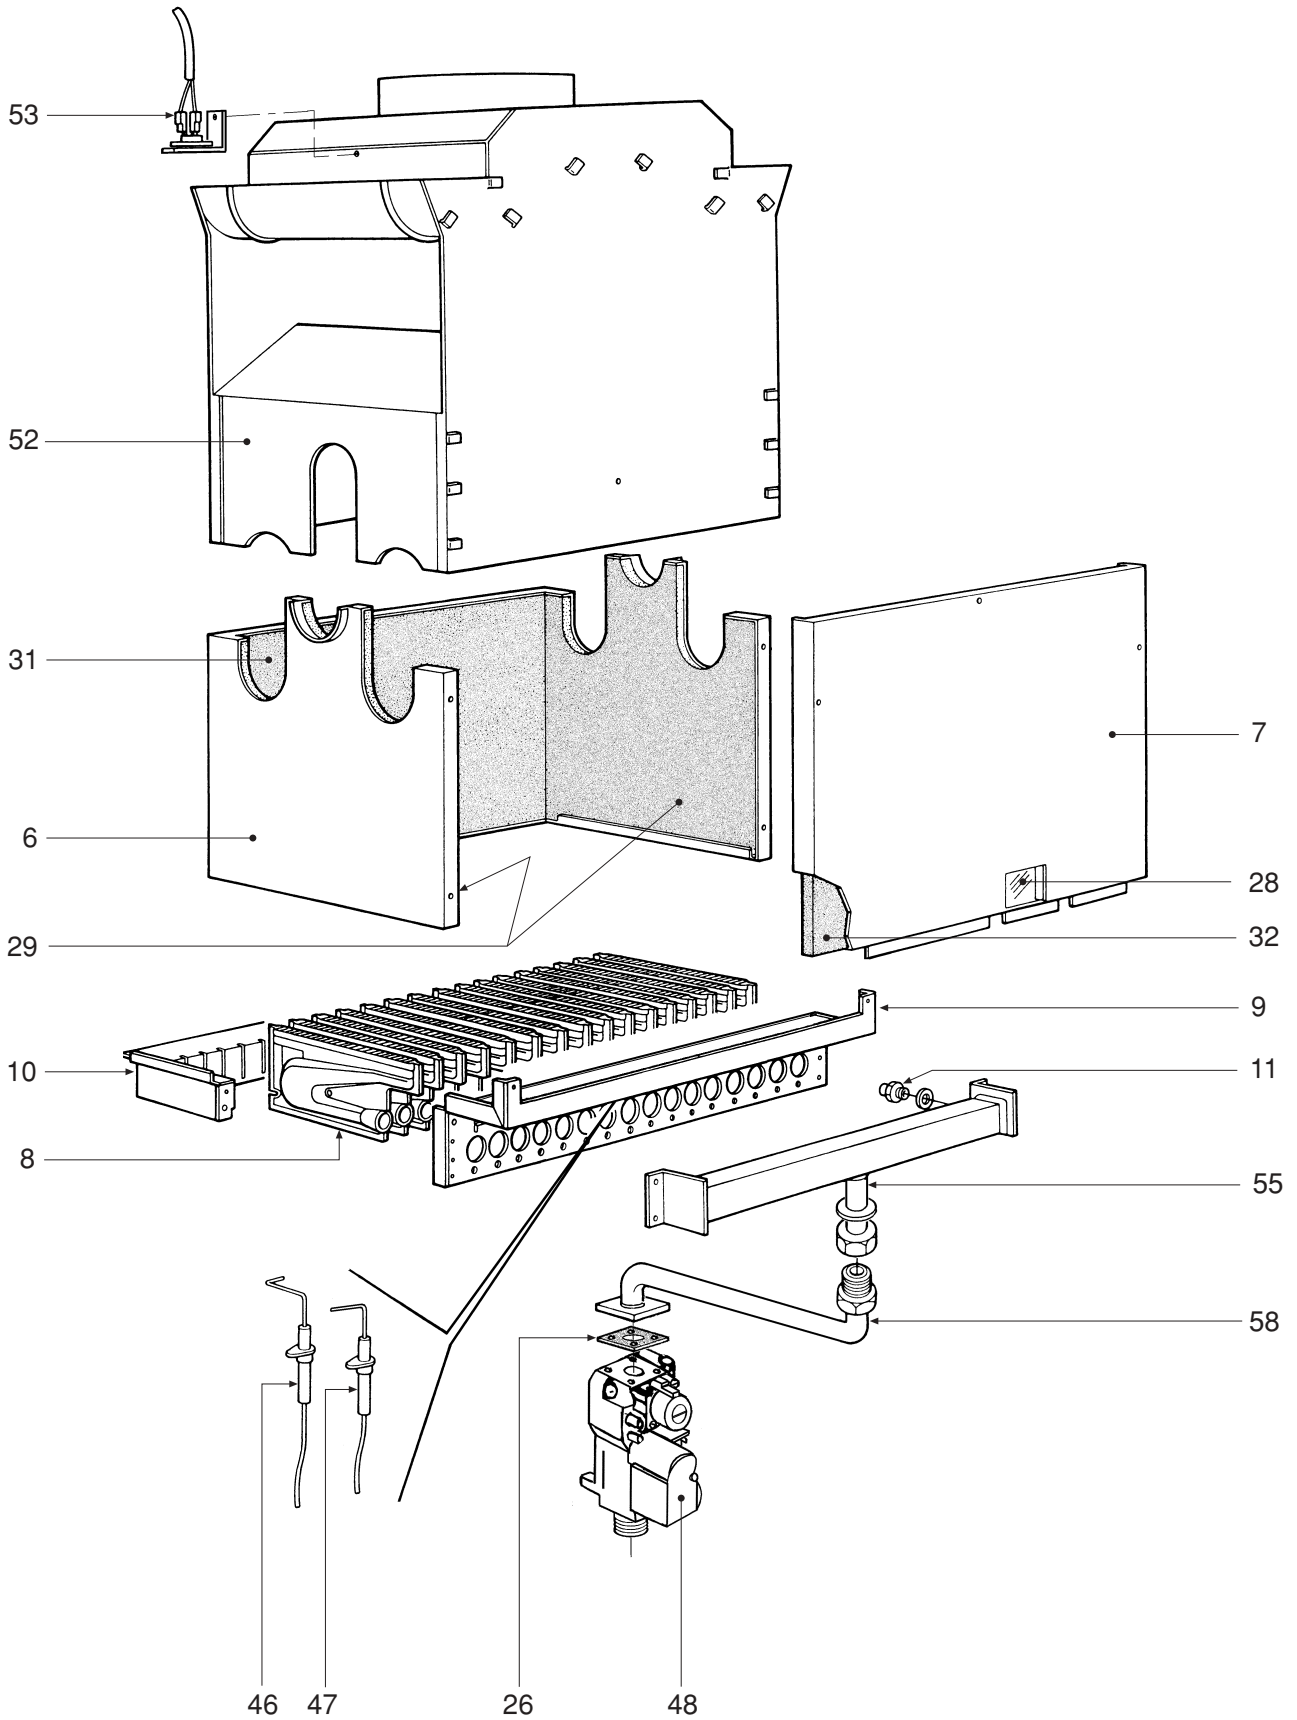

FERELLA C 30 MEL

- LISTA PEZZI DI RICAMBIO
- SPARE PART LIST
- ERSATZSTEILE
- LIJST ONDERDELEN
- LISTE PIECES DETACHES
- LISTA PIEZAS DE REPUESTO

CODICE	EDIZIONE	MERCATO	VISTO
30R0370/1	02 - 02	IT - ES

POS.	CODICE	DESCRIZIONE	Met.	G.P.L.
1	31142050	Mantello VRT "bianco"	1	1
2	31212340	Staffa supporto scatola elettrica	2	2
3	31213110	Staffa fissaggio vaso di espansione	1	1
4	31213360	Staffa fissaggio antirefouleur	1	1
5	31214300	Fondo telaio caldaia	1	1
6	32002430	Camera di combustione	1	1
7	32002440	Pannello chiusura camera combustione	1	1
8	32202760	Rampa Polidoro	16	16
9	32914120	Semiguscio anteriore cassetto	1	1
10	32914130	Semiguscio posteriore cassetto	1	1
11	34009351	Ugello foro Ø 1,25 Metano	16	
11	34009711	Ugello foro Ø 0,75 G.P.L.		16
12	34012090	Ghiera 1/2"	2	2
13	34012100	Ghiera 3/4"	1	1
14	34012550	Raccordo pompa	1	1
15	34300380	Spina per tubo Øe 18	1	1
16	34300392	Molla fissaggio termostato a contatto	1	1
17	34300450	Molletta per connessione Ø 10	1	1
18	34300460	Molletta per connessione Ø 18	2	2
19	34300510	Molla fissaggio termostato sicurezza	1	1
20	35007210	Manopola per potenziometro	2	2
21	35007220	Manopola selettore	1	1
22	35007300	Cruscotto	1	1
23	35007420	Tappo per orologio programmatore	1	1
24	35007480	Filtro acqua per attacco 1/2"	1	1
25	35101120	Guarnizione OR Øi 17x4,5	3	3
26	35101560	Guarnizione 32x32x2	1	1
27	35101850	Guarnizione OR Øi 9x4	1	1
28	35315250	Vetrino spia	1	1
29	35320590	Isolante fiancate camera combustione	2	2
30	35321300	Vetrino	1	1
31	35321320	Isolante posteriore camera combustione	1	1
32	35321330	Isolante pannello camera combustione	1	1
33	36200500	Sonda di temperatura ad immersione	2	2
34	36400090	Termostato contatti argento 88° senza flangia	1	1
35	36400100	Termostato contatti oro 100° senza flangia	1	1
36	36400180	Flussometro	1	1
37	36400190	Idrometro	1	1
38	36401930	Pressostato acqua 1/4"	1	1
39	36505720	Rivetto di massa a 4 linguette	1	1
40	36506340	Coperchietto per scatola	1	1
41	36506510	Bloccacavo	3	3
42	36506640	Scatola elettrica	1	1
43	36506650	Coperchio per scatola	1	1
44	36507000	Scheda elettronica	1	1
45	36601520	Pompa UPS 15-50 H12 AO/FP	1	1
46	36702470	Elettrodo di rivelazione	1	1
47	36702581	Elettrodo d'accensione	1	1