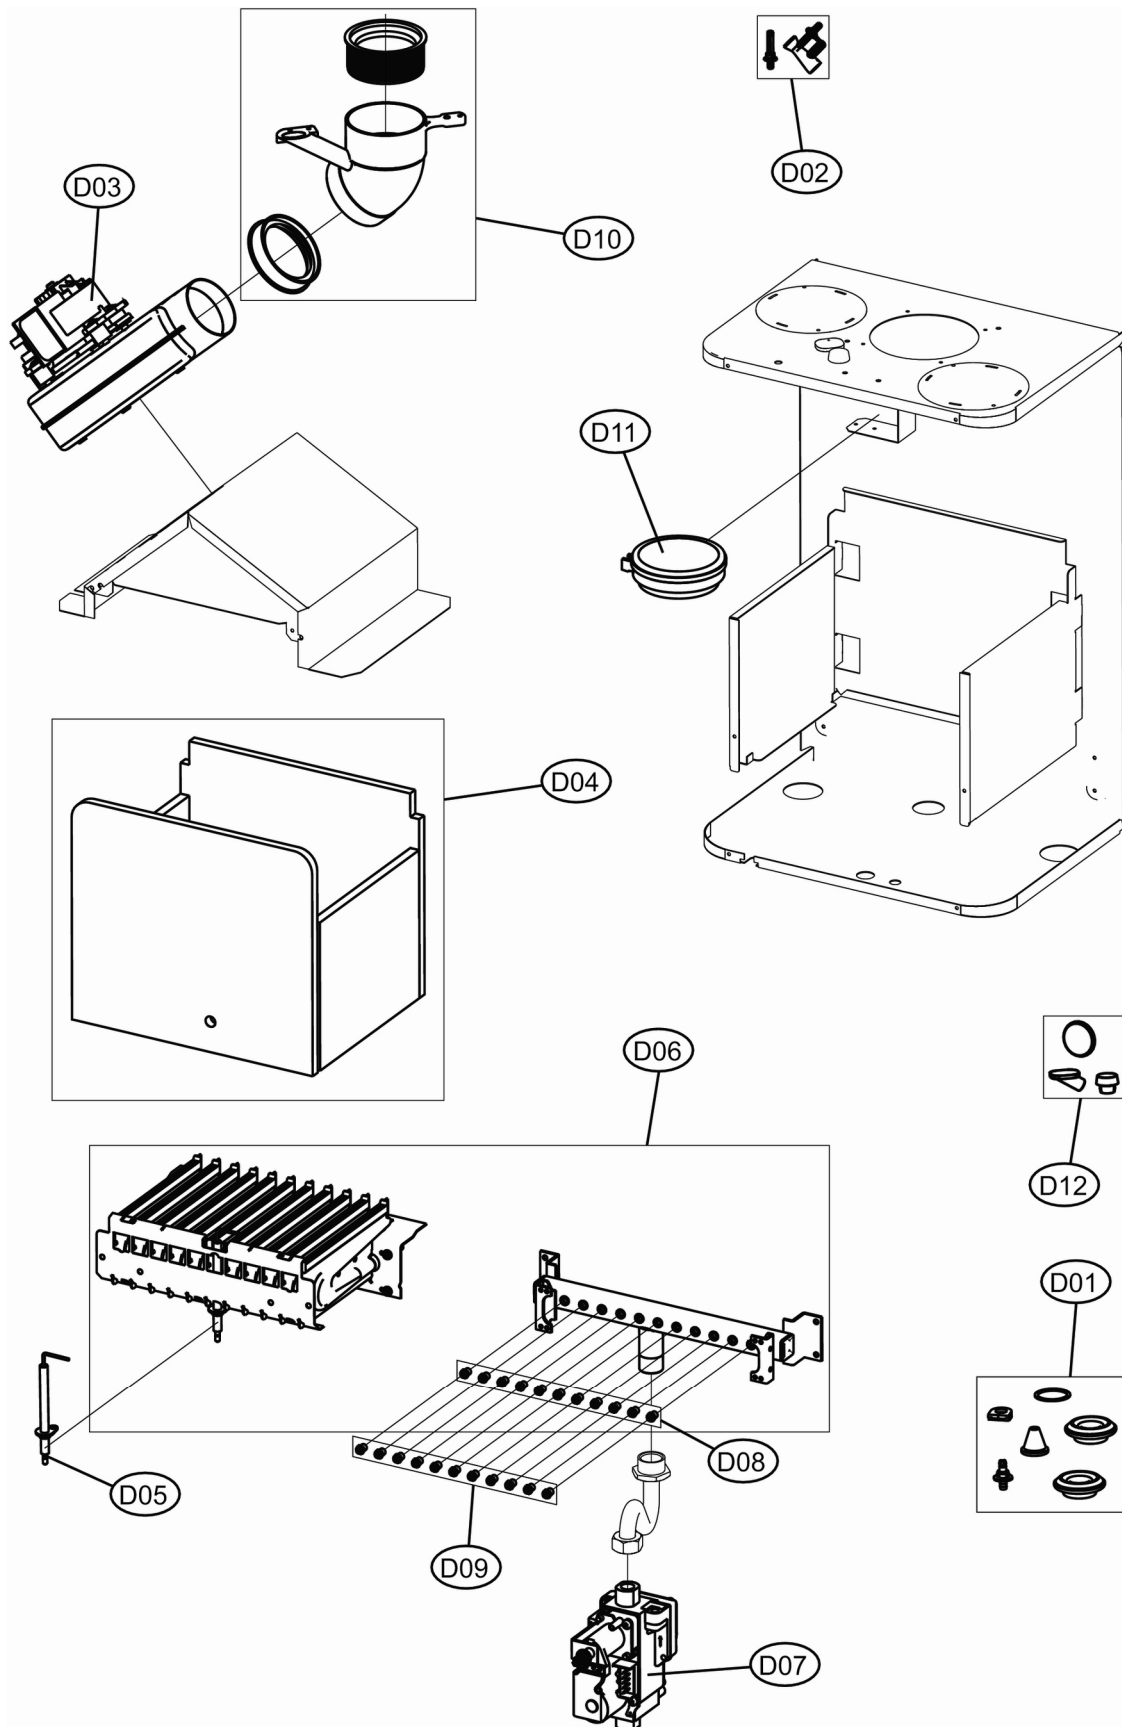

FERdigit micro F24

FERdigit micro F24

FERdigit micro F24

FERdigit micro F24

FERdigit micro F24

LISTA PEZZI

POS.	CODICE	DESC.	QT.
A01	39836670	KIT FIANCO DEX. (3110G910)	1.000
A02	39836680	KIT FIANCO SIN. (3110G930)	1.000
A03	39822540	KIT PANNELLO A."FER"(31118340)	1.000
B01	39829640	KIT SCATOLA Fm.M7 ST(35012510)	1.000
B02	39822560	KIT MASCHERINA "FER"(35012540)	1.000
B03	39828411	KIT CENTRALINA EL. (36508462)	1.000
B04	39822570	KIT SCHEDA EL.DSP06 (38322180)	1.000
C01	39836640	KIT GUARN.CALD. Fm.AC	1.000
C02	39837690	KIT 20 GUARN.OR 17,5 (35103080)	1.000
C03	39840260	KIT 10 MOLLE SC. D18(34300940)	1.000
C04	39820420	KIT SCAMB.MONOTERM. (37404080)	1.000
C05	39841230	KIT VASO ESP.8LT. (36800780)	1.000
C06	39819550	KIT SONDA TEMP. (36200730)	1.000
C07	39810230	KIT SONDA TEMP.SAN. (36200640)	1.000
C08	39813010	KIT 5 REG.PORT.10Lt.(36902080)	1.000
C09	39836700	KIT FLUSSOM.ELTEK (36402341)	1.000
C10	39836710	KIT RACC.FLUSSOM. (35014370)	1.000
C11	39813230	KIT 5 FILTRI FLUSS. (39402940)	1.000
C12	39808980	KIT RUB.3/8" Tp.5014(36901470)	1.000
C13	39818450	KIT POMPA UNIV.15-50 GRND	1.000
C14	39820441	KIT VALV.3VIE (36902240)	1.000
C15	39818220	KIT V.ARIA (39404380-39404730)	1.000
C16	39818770	KIT TRANSDUTT.PRESS.(36402100)	1.000
C17	39818270	KIT VALV.SIC. (36902760)	1.000
C18	39830560	KIT RACC.SCAMB.L.R. (36902250)	1.000
C19	39835630	KIT SCAMBIATORE 16P.(37405130)	1.000
C20	39836740	KIT ISOLANTE SCAMB. (35323010)	1.000
C21	39818790	KIT 10 VALV.N/R. (36902190)	1.000
C22	39818210	KIT IDROMETRO (36402070)	1.000
D01	39820470	KIT GUARN.CALD. Sr.ACF4	1.000
D02	39808471	KIT PRESE (35101310-35101323)	1.000
D03	39817550	KIT VENTIL. (36601851)	1.000
D04	39819610	KIT ISOL.CAM.COMB.Sr.ABC4-ABF4	1.000
D05	39819430	KIT ELETTRODO ACC. (36702890)	1.000
D06	39819630	KIT BRUC.11R.m. (37608911)	1.000
D07	39817850	KIT VALV.GAS (36800420)	1.000
D08	39819590	KIT 11 UG.135(34009821)+DF.500	1.000
D09	39819600	KIT 11 UG.0,79 gpl (34013300)	1.000
D10	39817990	KIT CURVA USC.FUMI (33301610)	1.000
D11	39828420	KIT TRASDUTT.PRESS. (36402290)	1.000
D12	39820480	KIT SPIA (35102690-35102350)	1.000