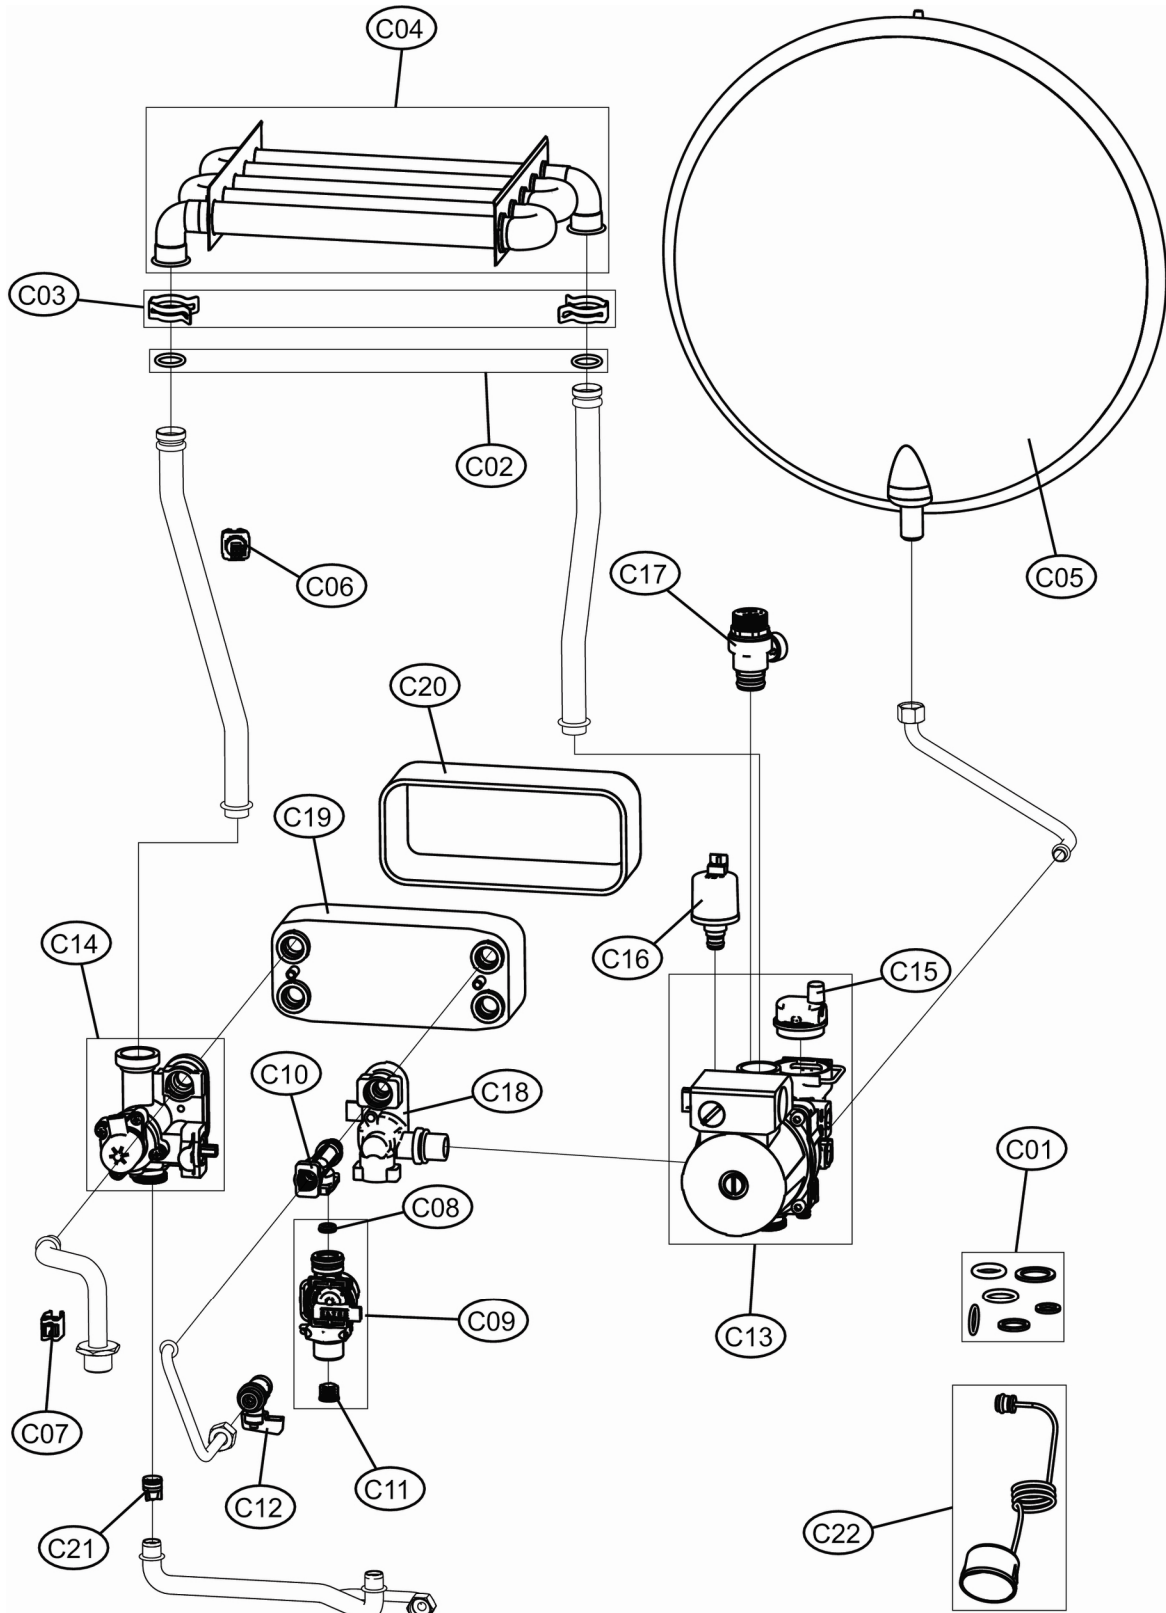

FERdigit micro F24

FERdigit micro F24

FERdigit micro F24

FERdigit micro F24

FERdigit micro F24

LISTA PEZZI

POS.	CODICE	DESC.	QT.
A01	39836670	KIT FIANCO DEX. (3110G910)	1.000
A02	39836680	KIT FIANCO SIN. (3110G930)	1.000
A03	39822540	KIT PANNELLO A."FER"(31118340)	1.000
B01	39829640	KIT SCATOLA Fm.M7 ST(35012510)	1.000
B02	39822560	KIT MASCHERINA "FER"(35012540)	1.000
B03	39828411	KIT CENTRALINA EL. (36508462)	1.000
B04	39822570	KIT SCHEDA EL.DSP06 (38322180)	1.000
C01	39836640	KIT GUARN.CALD. Fm.AC	1.000
C02	39837690	KIT 20 GUARN.OR 17,5 (35103080)	1.000
C03	39840260	KIT 10 MOLLE SC. D18(34300940)	1.000
C04	39820420	KIT SCAMB.MONOTERM. (37404080)	1.000
C05	39841230	KIT VASO ESP.8LT. (36800780)	1.000
C06	39819550	KIT SONDA TEMP. (36200730)	1.000
C07	39810230	KIT SONDA TEMP.SAN. (36200640)	1.000
C08	39813010	KIT 5 REG.PORT.10Lt.(36902080)	1.000
C09	39836700	KIT FLUSSOM.ELTEK (36402341)	1.000
C10	39836710	KIT RACC.FLUSSOM. (35014370)	1.000
C11	39813230	KIT 5 FILTRI FLUSS. (39402940)	1.000
C12	39808980	KIT RUB.3/8" Tp.5014(36901470)	1.000
C13	39818450	KIT POMPA UNIV.15-50 GRND	1.000
C14	39820441	KIT VALV.3VIE (36902240)	1.000
C15	39818220	KIT V.ARIA (39404380-39404730)	1.000
C16	39818770	KIT TRANSDUTT.PRESS.(36402100)	1.000
C17	39818270	KIT VALV.SIC. (36902760)	1.000
C18	39830560	KIT RACC.SCAMB.L.R. (36902250)	1.000
C19	39835630	KIT SCAMBIATORE 16P.(37405130)	1.000
C20	39836740	KIT ISOLANTE SCAMB. (35323010)	1.000
C21	39818790	KIT 10 VALV.N/R. (36902190)	1.000
C22	39818210	KIT IDROMETRO (36402070)	1.000
D01	39820470	KIT GUARN.CALD. Sr.ACF4	1.000
D02	39808471	KIT PRESE (35101310-35101323)	1.000
D03	39817550	KIT VENTIL. (36601851)	1.000
D04	39819610	KIT ISOL.CAM.COMB.Sr.ABC4-ABF4	1.000
D05	39819430	KIT ELETTRODO ACC. (36702890)	1.000
D06	39819630	KIT BRUC.11R.m. (37608911)	1.000
D07	39817850	KIT VALV.GAS (36800420)	1.000
D08	39819590	KIT 11 UG.135(34009821)+DF.500	1.000
D09	39819600	KIT 11 UG.0,79 gpl (34013300)	1.000
D10	39817990	KIT CURVA USC.FUMI (33301610)	1.000
D11	39828420	KIT TRASDUTT.PRESS. (36402290)	1.000
D12	39820480	KIT SPIA (35102690-35102350)	1.000