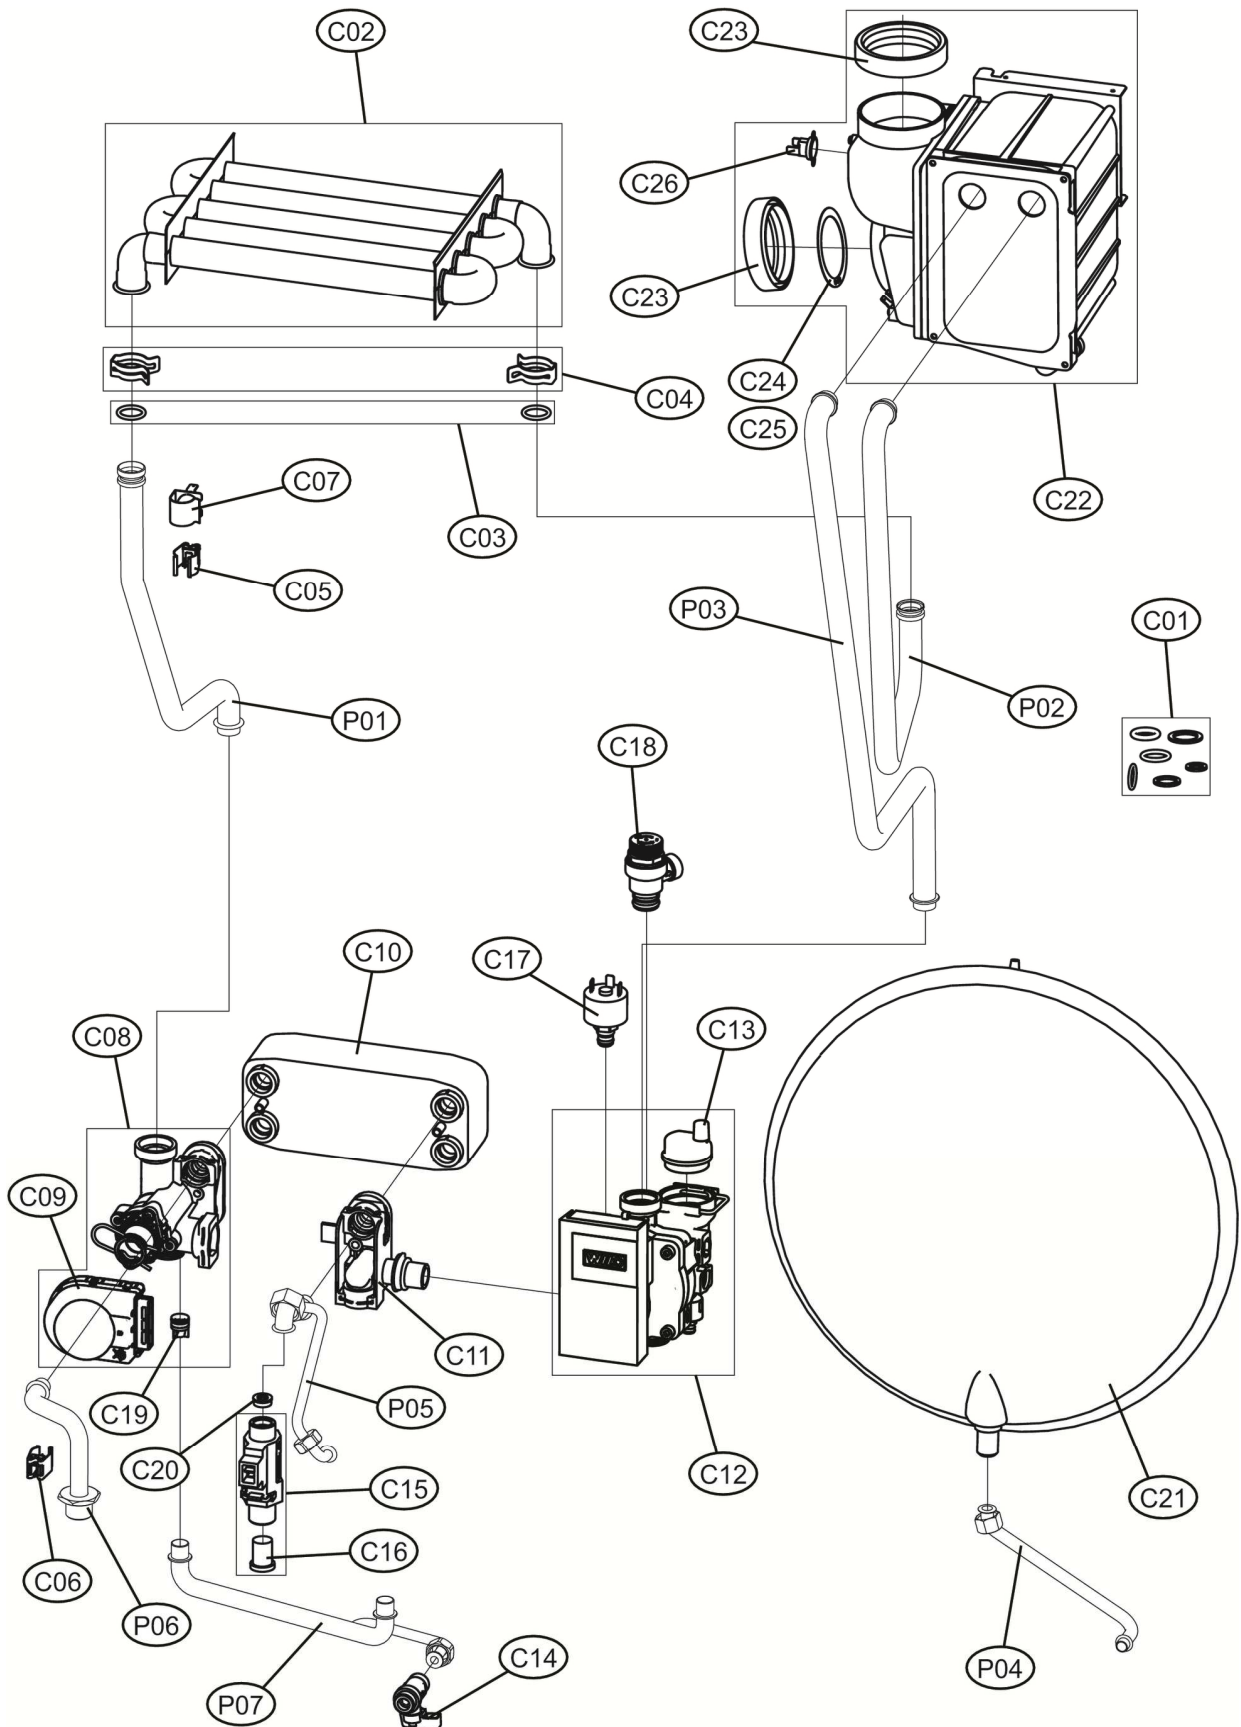

Lista Pezzi / Spare Parts / Ersatzteile
List Onderdelen / Liste Pieces Detaches / Lista Piezas De Repuesto

FERCONDENS F24-F28 - E

CODICE	EDIZIONE	MERCATO
30K1327000	10/07/2015	IT

Lista Pezzi / Spare Parts / Ersatzsteile
List Onderdelen / Liste Pieces Detaches / Lista Piezas De Repuesto

FERCONDENS F24-F28 - E

Lista Pezzi / Spare Parts / Ersatzteile
List Onderdelen / Liste Pieces Detaches / Lista Piezas De Repuesto

FERCONDENS F24-F28 - E

Lista Pezzi / Spare Parts / Ersatzteile
List Onderdelen / Liste Pieces Detaches / Lista Piezas De Repuesto

FERCONDENS F24-F28 - E

Lista Pezzi / Spare Parts / Ersatzteile
List Onderdelen / Liste Pieces Detaches / Lista Piezas De Repuesto

FERCONDENS F24-F28 - E

FERCONDENS F24-F28 - E

LISTA PEZZI

FERCONDENS F24 - E