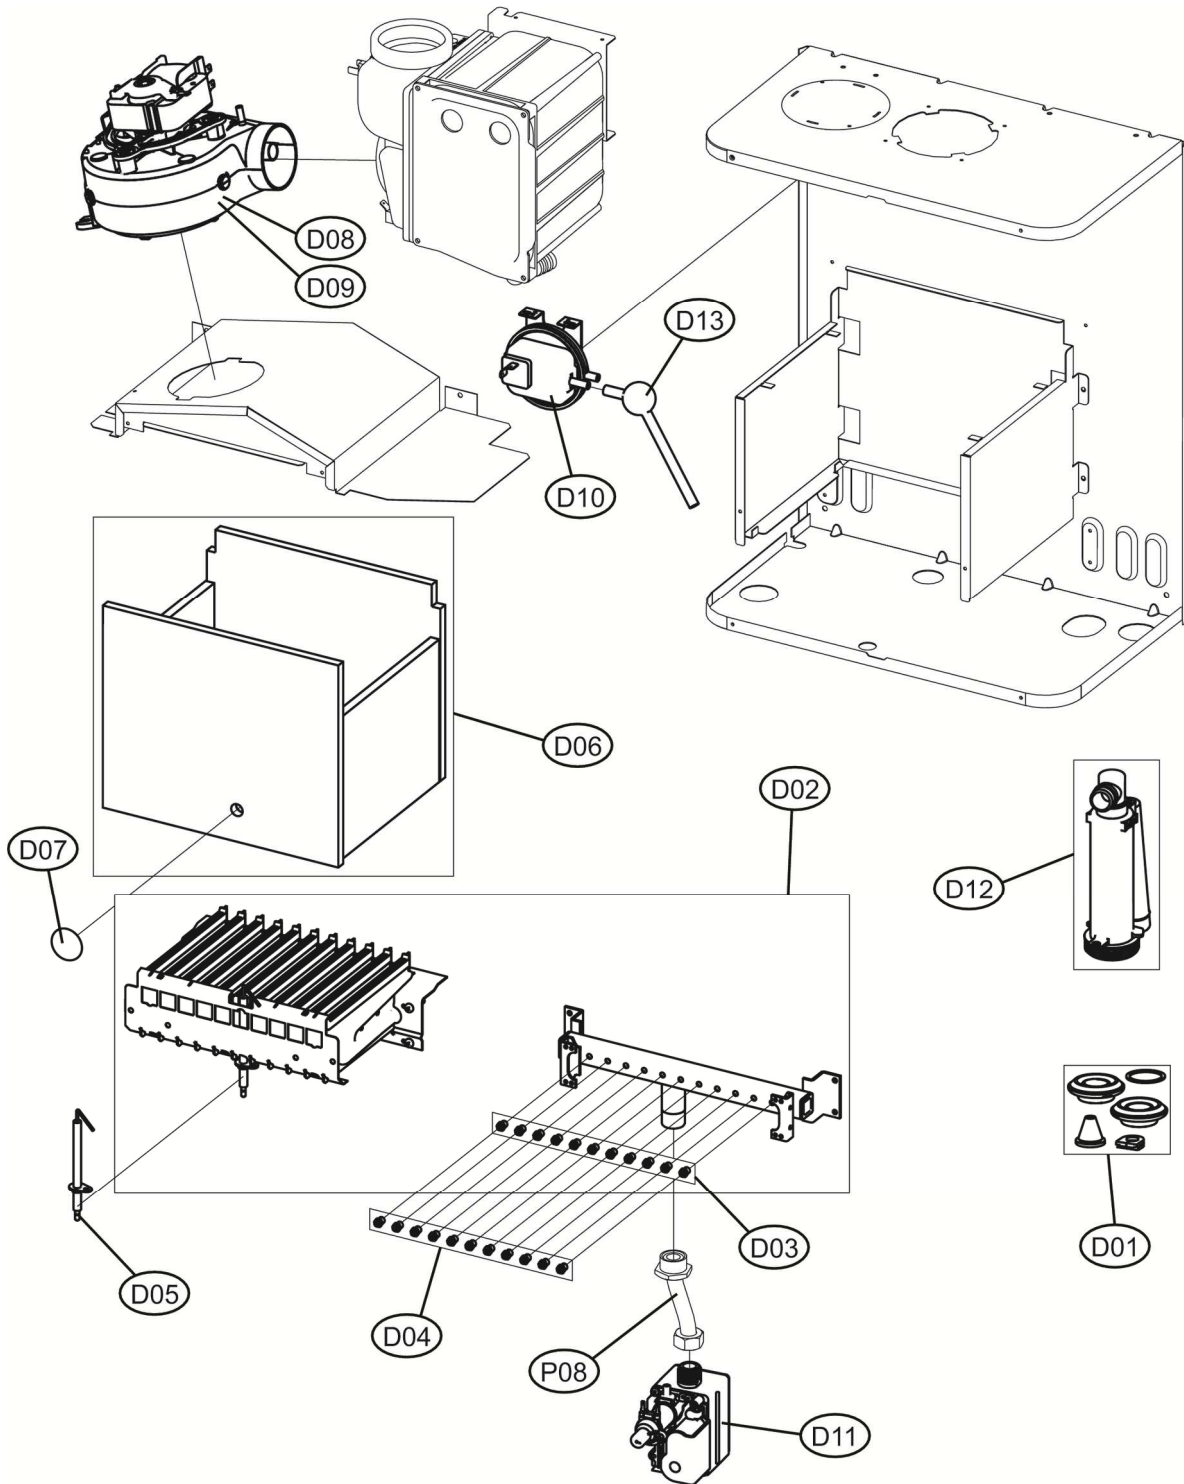

Lista Pezzi / Spare Parts / Ersatzteile
List Onderdelen / Liste Pieces Detaches / Lista Piezas De Repuesto

FERCONDENS F24-F28 - E

CODICE	EDIZIONE	MERCATO
30K1327000	10/07/2015	IT

Lista Pezzi / Spare Parts / Ersatzsteile
List Onderdelen / Liste Pieces Detaches / Lista Piezas De Repuesto

FERCONDENS F24-F28 - E

Lista Pezzi / Spare Parts / Ersatzteile
List Onderdelen / Liste Pieces Detaches / Lista Piezas De Repuesto

FERCONDENS F24-F28 - E

Lista Pezzi / Spare Parts / Ersatzteile
List Onderdelen / Liste Pieces Detaches / Lista Piezas De Repuesto

FERCONDENS F24-F28 - E

Lista Pezzi / Spare Parts / Ersatzteile
List Onderdelen / Liste Pieces Detaches / Lista Piezas De Repuesto

FERCONDENS F24-F28 - E

FERCONDENS F24-F28 - E

LISTA PEZZI

FERCONDENS F24 - E