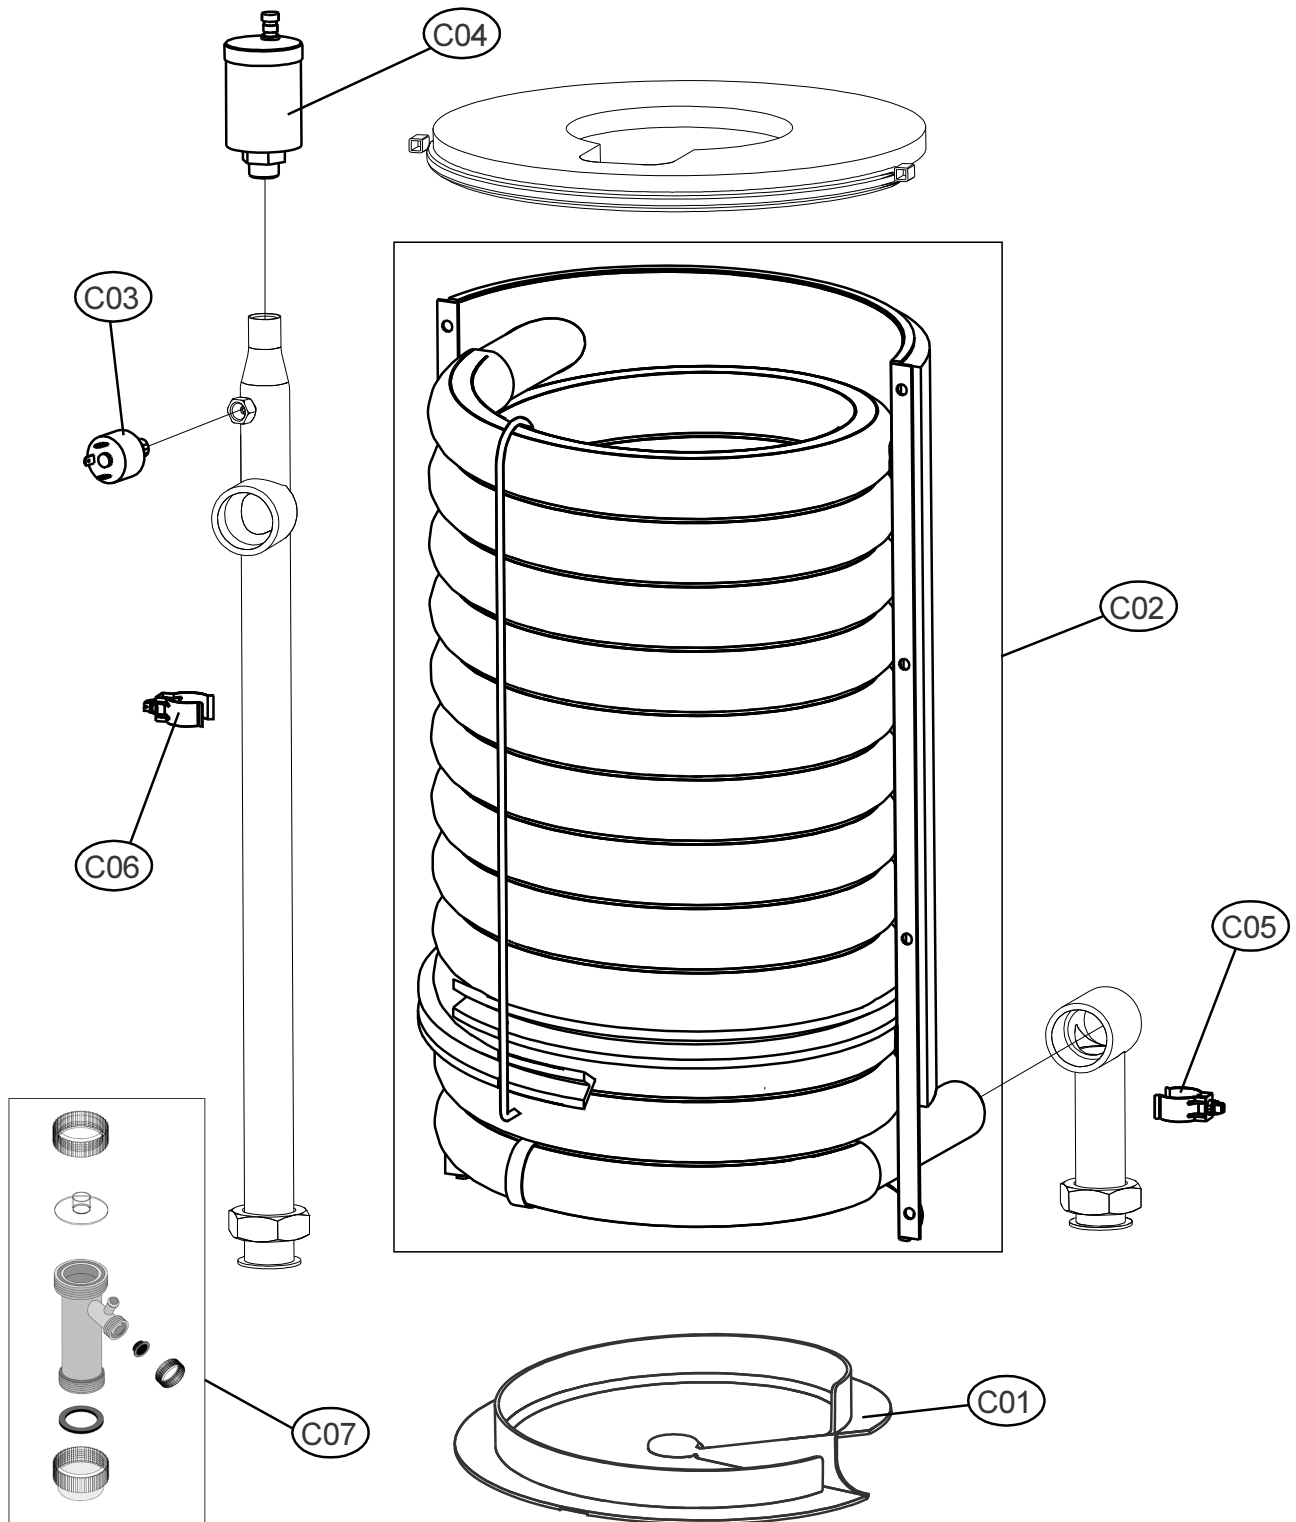

ENERGY TOP W 125