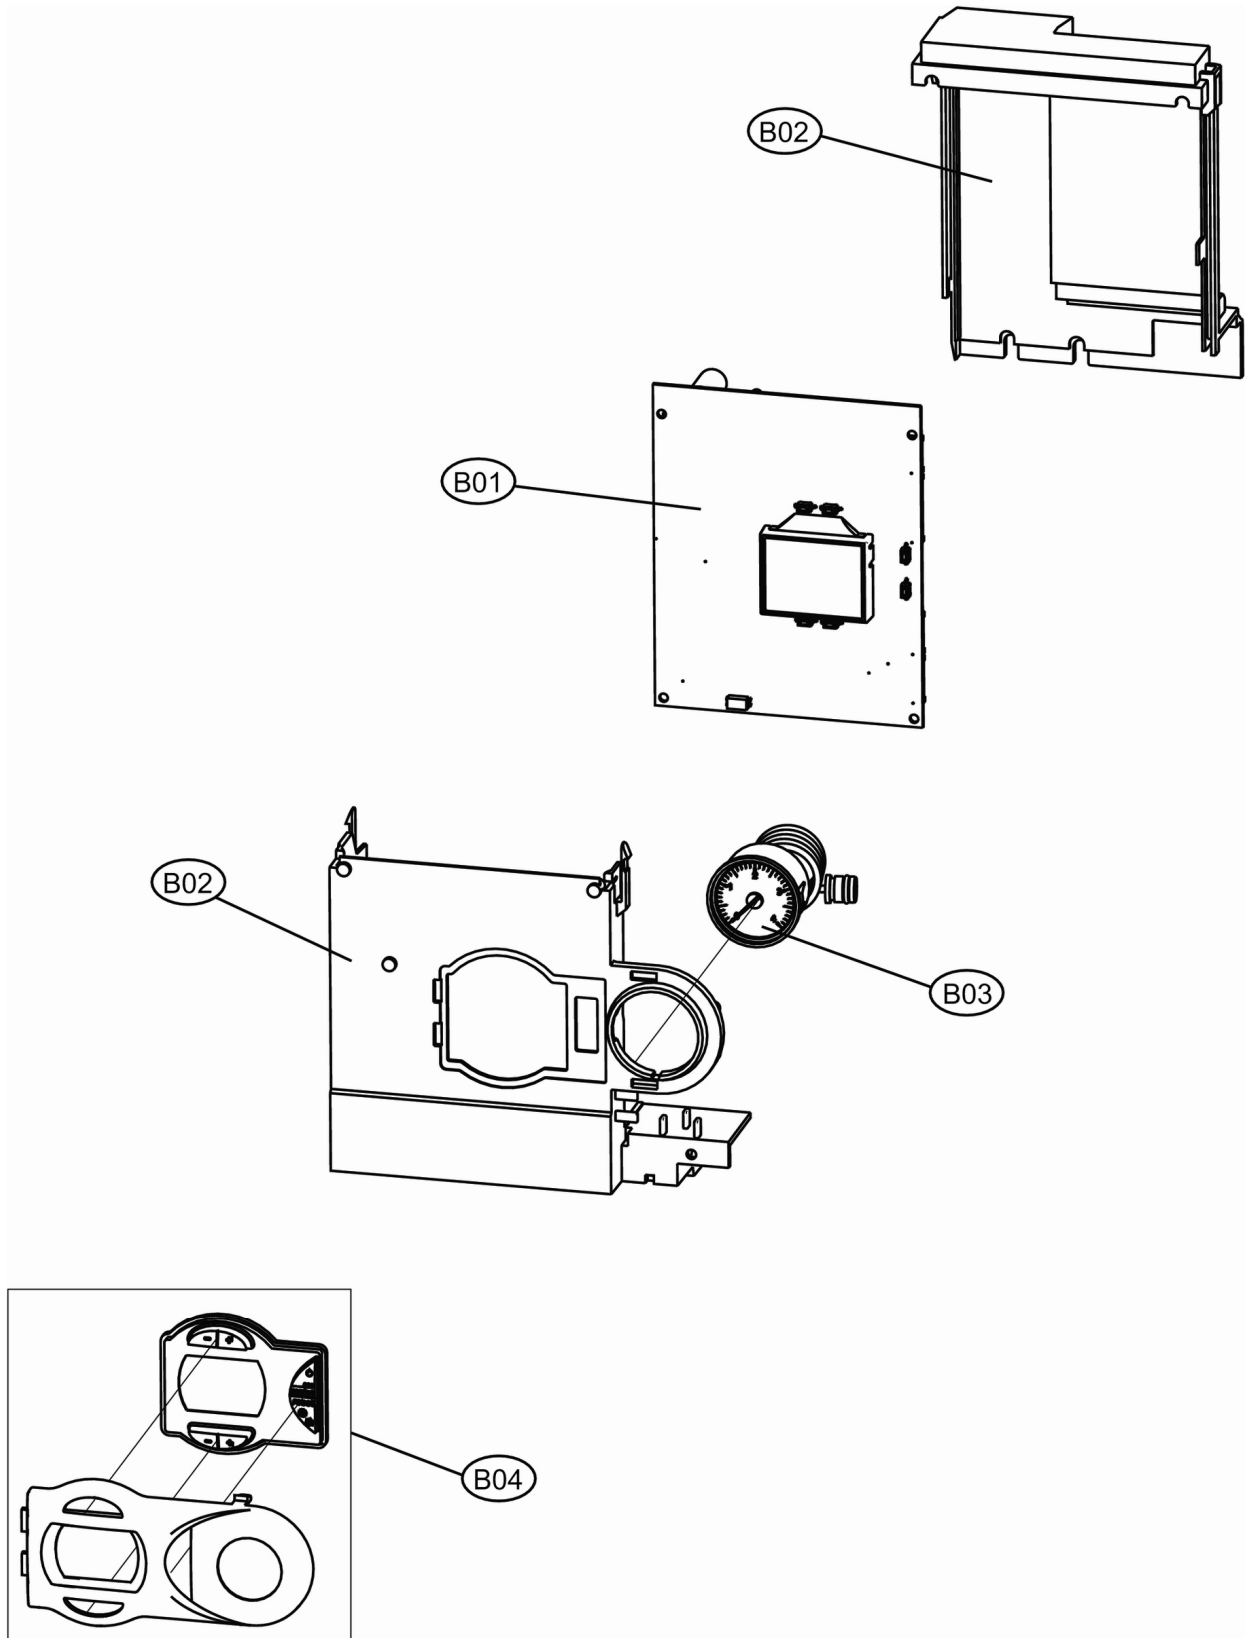

ECONCEPT tech 35C