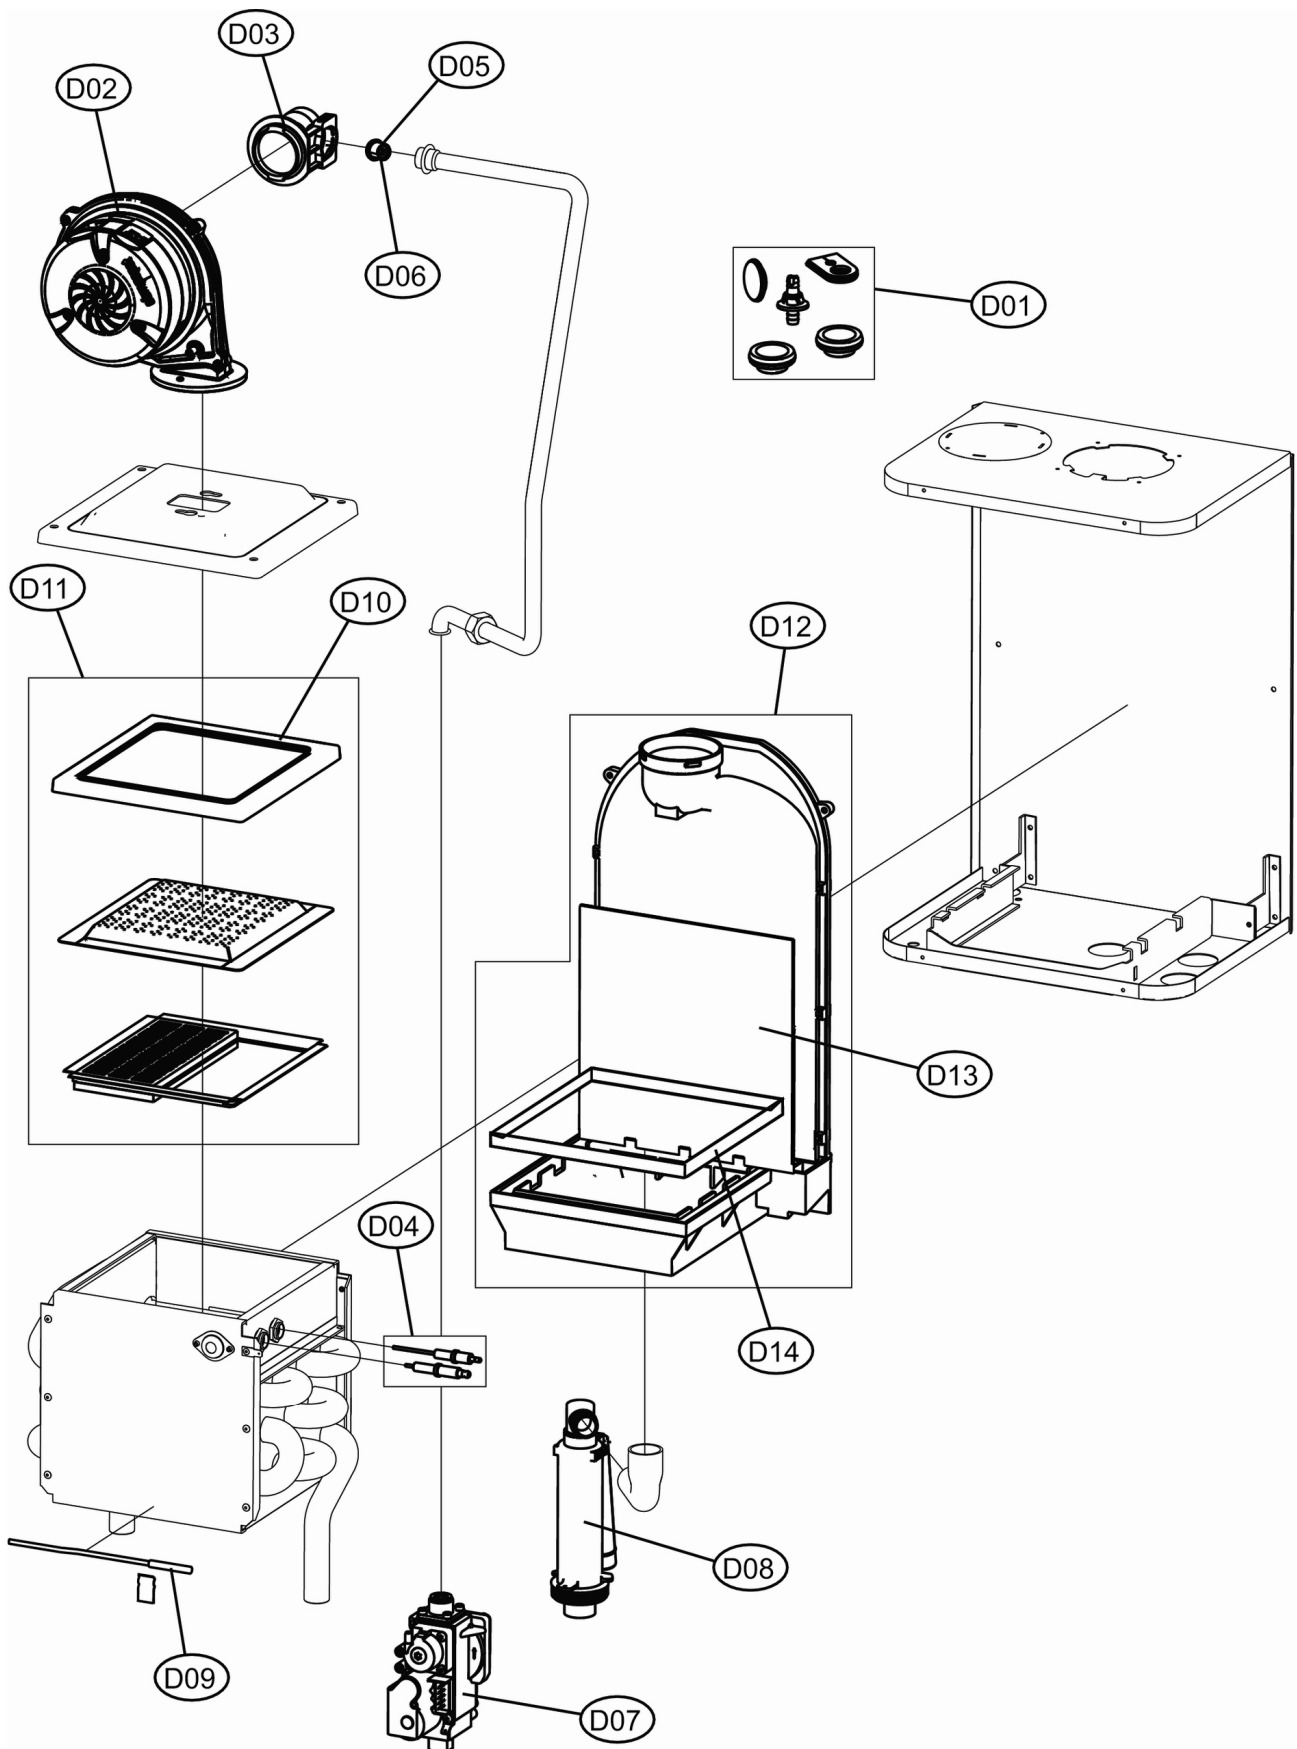

Lista Pezzi / Spare Parts / Ersatzteile
List Onderdelen / Liste Pieces Detaches / Lista Piezas De Repuesto

ECONCEPT tech 10-18A

CODICE	EDIZIONE	MERCATO
30K0817003	01/05/2011	WF

ECONCEPT tech 10-18A

ECONCEPT tech 10-18A

ECONCEPT tech 10-18A

ECONCEPT tech 10-18A

ECONCEPT tech 10-18A

LISTA PEZZI

POS.	CODICE
A01	39835500
B01	39819520
B02	39820650
B03	39821523
B04	39820080
C01	39837640
C02	39821530
C03	39834011
C04	39810220
C05	39818260
C06	39818270
C07	39818220
C08	39828210
C09	39835390
C10	39827800
C11	39820460
C12	39818450
C13	39818790
C14	39808980
D01	39834030
D02	39828060
D03	39837890
D04	39832360
D05	39837870
D06	39837880
D07	39828050
D08	39821660
D09	39839810
D10	39834040
D11	39834050
D12	39834071
D13	39836880
D14	39834820