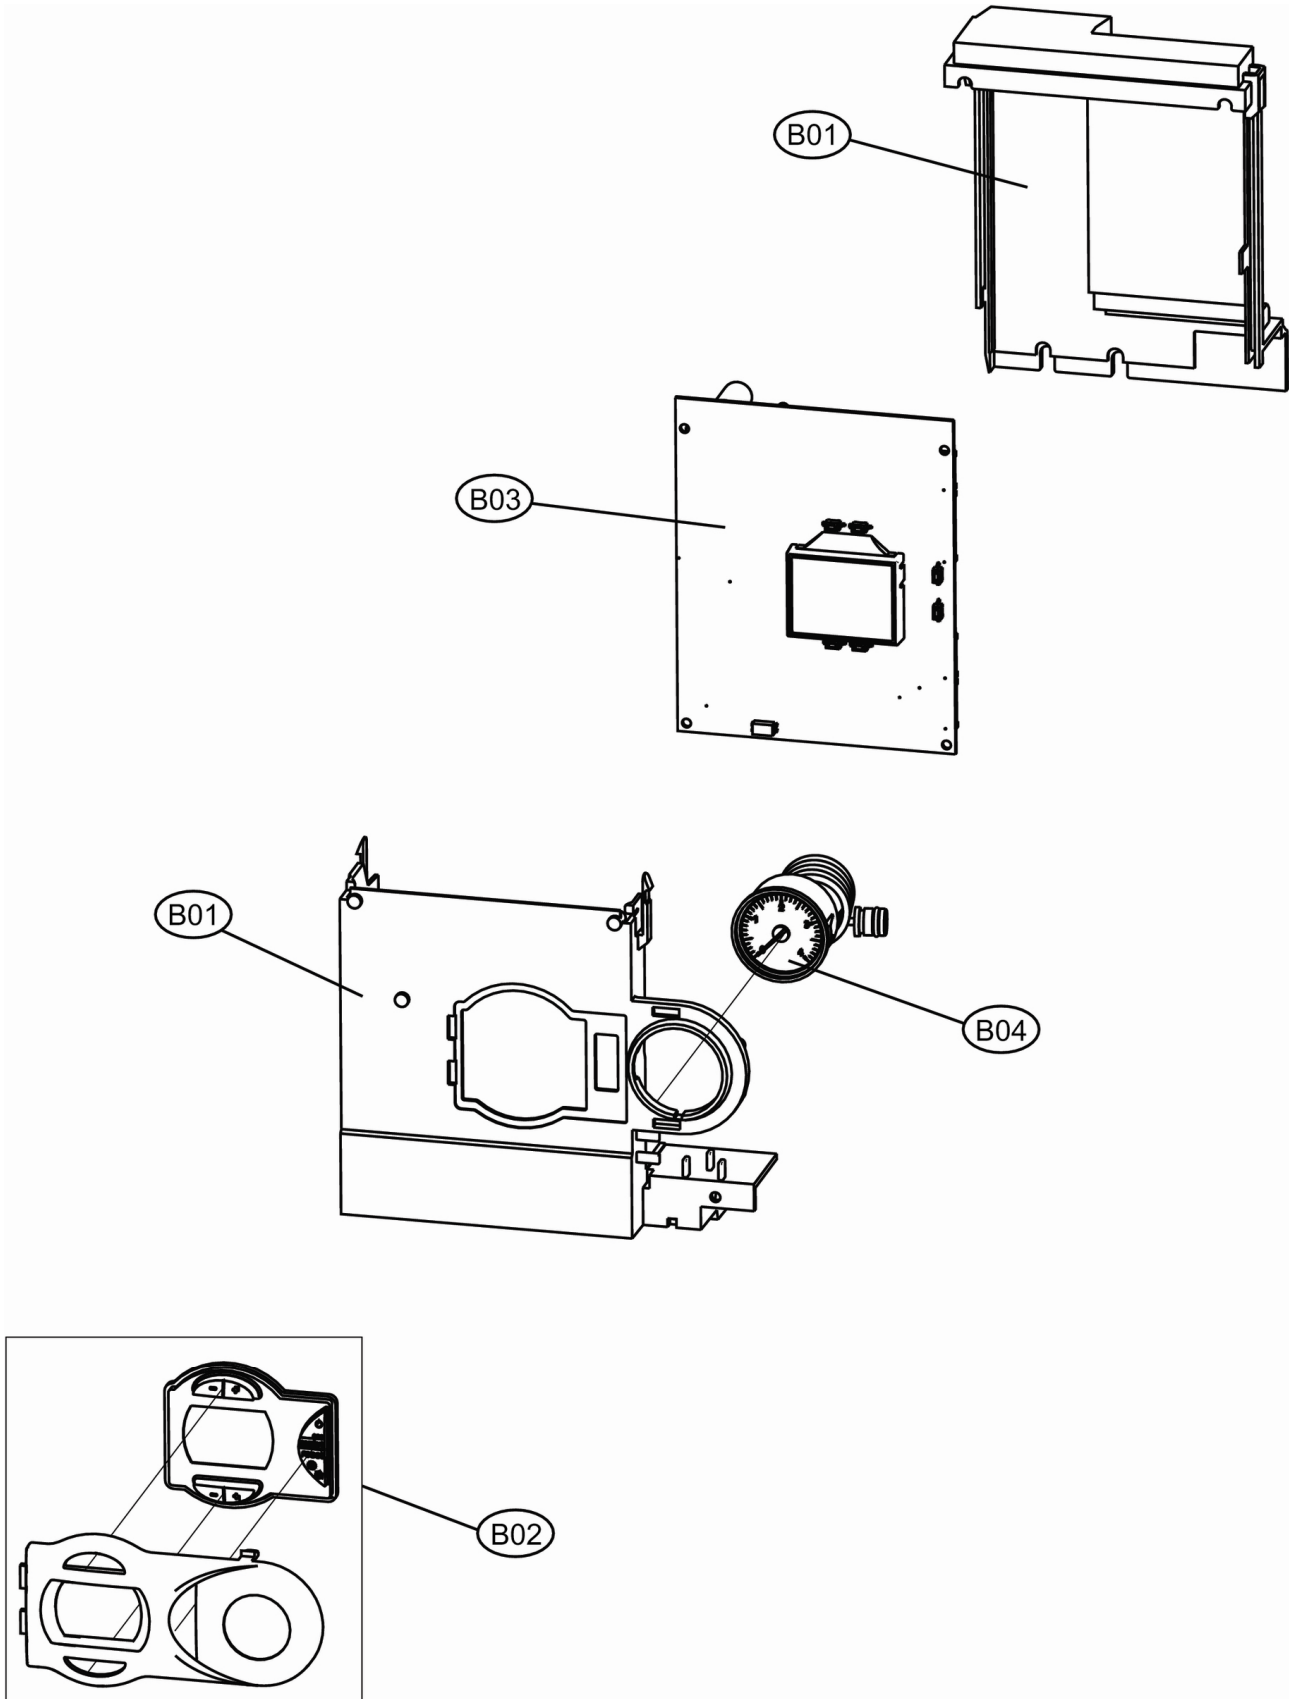

Lista Pezzi / Spare Parts / Ersatzteile
List Onderdelen / Liste Pieces Detaches / Lista Piezas De Repuesto

ECONCEPT tech 10-18A

CODICE	EDIZIONE	MERCATO
30K0817003	01/05/2011	WF

ECONCEPT tech 10-18A

ECONCEPT tech 10-18A

ECONCEPT tech 10-18A

ECONCEPT tech 10-18A

ECONCEPT tech 10-18A

LISTA PEZZI

POS.	CODICE
A01	39835500
B01	39819520
B02	39820650
B03	39821523
B04	39820080
C01	39837640
C02	39821530
C03	39834011
C04	39810220
C05	39818260
C06	39818270
C07	39818220
C08	39828210
C09	39835390
C10	39827800
C11	39820460
C12	39818450
C13	39818790
C14	39808980
D01	39834030
D02	39828060
D03	39837890
D04	39832360
D05	39837870
D06	39837880
D07	39828050
D08	39821660
D09	39839810
D10	39834040
D11	39834050
D12	39834071
D13	39836880
D14	39834820

ECONCEPT tech 10A

DESC.	QT.
KIT MANTELLO M7"FOL"(3110E210)	1.000
KIT SCATOLA EL. (35012240)	1.000
KIT MASCHERINA "FOL"(35011970)	1.000
KIT CENTRALINA EL. (36508003)	1.000
KIT IDROMETRO (36402191)	1.000
KIT GUARN.CALD. SR.M906-M907	1.000
KIT SONDA TEMP.DP. (36200720)	1.000
KIT PACCO LAM. (37405560)	1.000
KIT SONDA TEMP.RISC.(36200540)	1.000
KIT PRESSOST.H2O (39404710)	1.000
KIT VALV.SIC. (36902760)	1.000
KIT V.ARIA (39404380-39404730)	1.000
KIT VALV.3VIE (36902320)	1.000
KIT MOTORE VALV.3V.Tp.4520838	1.000
KIT VASO ESP.7Lt. (36800800)	1.000
KIT 5 FILTRI GR.MAND(34014301)	1.000
KIT POMPA UNIV.15-50 GRND	1.000
KIT 10 VALV.N/R. (36902190)	1.000
KIT RUB.3/8" Tp.5014(36901470)	1.000
KIT GUARN.CALD.Mod.18 Fm.M7	1.000
KIT VENTIL.NRG118 (36600270)	1.000
KIT VENTURI VENTIL. (35014470)	1.000
KIT GR.ELETTRODI (36702940)	1.000
KIT UG3.70 G20 MOD.10(32204020)	1.000
KIT UG3.00 G31 MOD.10(32204010)	1.000
KIT VALV.GAS (36800680)	1.000
KIT SIFONE COMPL. (35102610)	1.000
KIT SONDA PACCO (36200790)	1.000
KIT GUARN.COP.BRUC. (35103210)	1.000
KIT BRUC.CERAM. (37605800)	1.000
KIT VASCA COND. (3840Z871)	1.000
KIT LAM.PROT.VASCA (32901461)	1.000
KIT GUARN.VASCA RC (35103240)	1.000