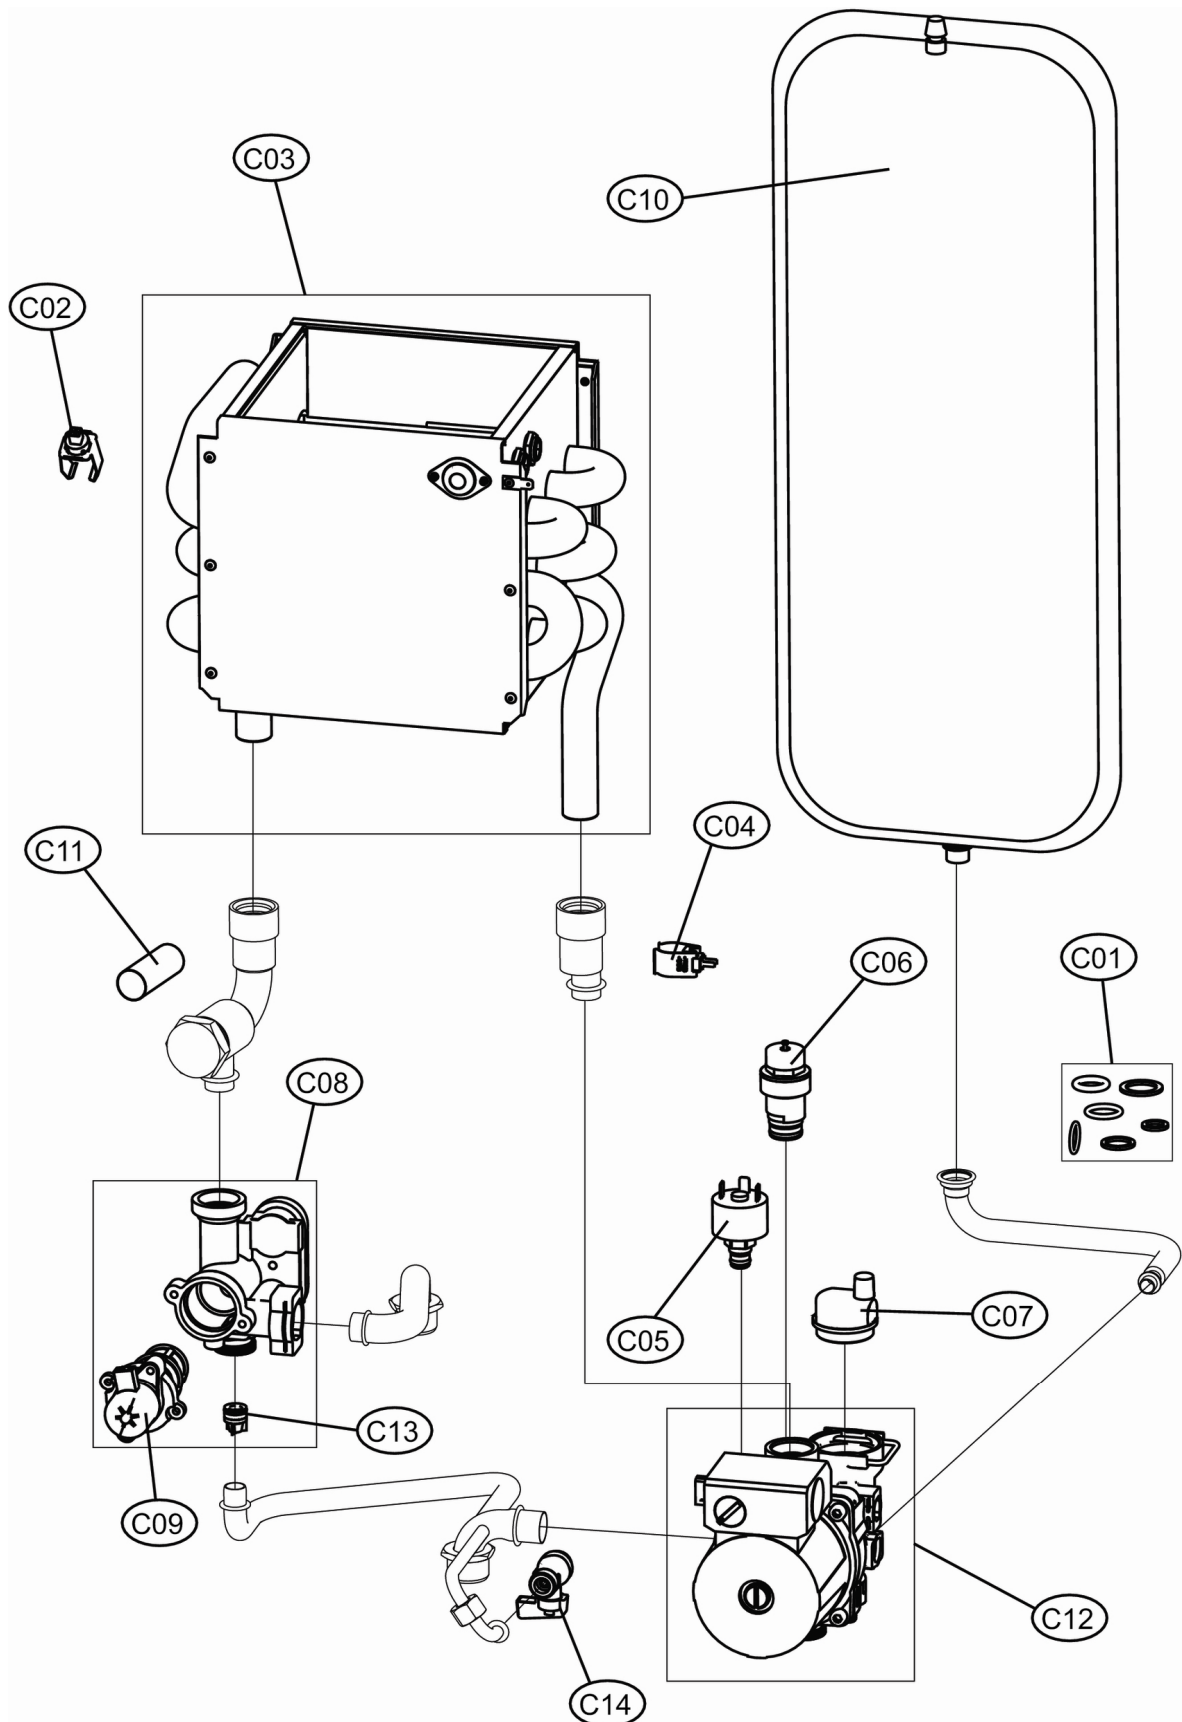

Lista Pezzi / Spare Parts / Ersatzteile
List Onderdelen / Liste Pieces Detaches / Lista Piezas De Repuesto

ECONCEPT tech 10-18A

CODICE	EDIZIONE	MERCATO
30K0817003	01/05/2011	WF

ECONCEPT tech 10-18A

ECONCEPT tech 10-18A

ECONCEPT tech 10-18A

ECONCEPT tech 10-18A

ECONCEPT tech 10-18A

LISTA PEZZI

POS.	CODICE
A01	39835500
B01	39819520
B02	39820650
B03	39821523
B04	39820080
C01	39837640
C02	39821530
C03	39834011
C04	39810220
C05	39818260
C06	39818270
C07	39818220
C08	39828210
C09	39835390
C10	39827800
C11	39820460
C12	39818450
C13	39818790
C14	39808980
D01	39834030
D02	39828060
D03	39837890
D04	39832360
D05	39837870
D06	39837880
D07	39828050
D08	39821660
D09	39839810
D10	39834040
D11	39834050
D12	39834071
D13	39836880
D14	39834820

ECONCEPT tech 10A

DESC.	QT.
KIT MANTELLO M7"FOL"(3110E210)	1.000
KIT SCATOLA EL. (35012240)	1.000
KIT MASCHERINA "FOL"(35011970)	1.000
KIT CENTRALINA EL. (36508003)	1.000
KIT IDROMETRO (36402191)	1.000
KIT GUARN.CALD. SR.M906-M907	1.000
KIT SONDA TEMP.DP. (36200720)	1.000
KIT PACCO LAM. (37405560)	1.000
KIT SONDA TEMP.RISC.(36200540)	1.000
KIT PRESSOST.H2O (39404710)	1.000
KIT VALV.SIC. (36902760)	1.000
KIT V.ARIA (39404380-39404730)	1.000
KIT VALV.3VIE (36902320)	1.000
KIT MOTORE VALV.3V.Tp.4520838	1.000
KIT VASO ESP.7Lt. (36800800)	1.000
KIT 5 FILTRI GR.MAND(34014301)	1.000
KIT POMPA UNIV.15-50 GRND	1.000
KIT 10 VALV.N/R. (36902190)	1.000
KIT RUB.3/8" Tp.5014(36901470)	1.000
KIT GUARN.CALD.Mod.18 Fm.M7	1.000
KIT VENTIL.NRG118 (36600270)	1.000
KIT VENTURI VENTIL. (35014470)	1.000
KIT GR.ELETTRODI (36702940)	1.000
KIT UG3.70 G20 MOD.10(32204020)	1.000
KIT UG3.00 G31 MOD.10(32204010)	1.000
KIT VALV.GAS (36800680)	1.000
KIT SIFONE COMPL. (35102610)	1.000
KIT SONDA PACCO (36200790)	1.000
KIT GUARN.COP.BRUC. (35103210)	1.000
KIT BRUC.CERAM. (37605800)	1.000
KIT VASCA COND. (3840Z871)	1.000
KIT LAM.PROT.VASCA (32901461)	1.000
KIT GUARN.VASCA RC (35103240)	1.000