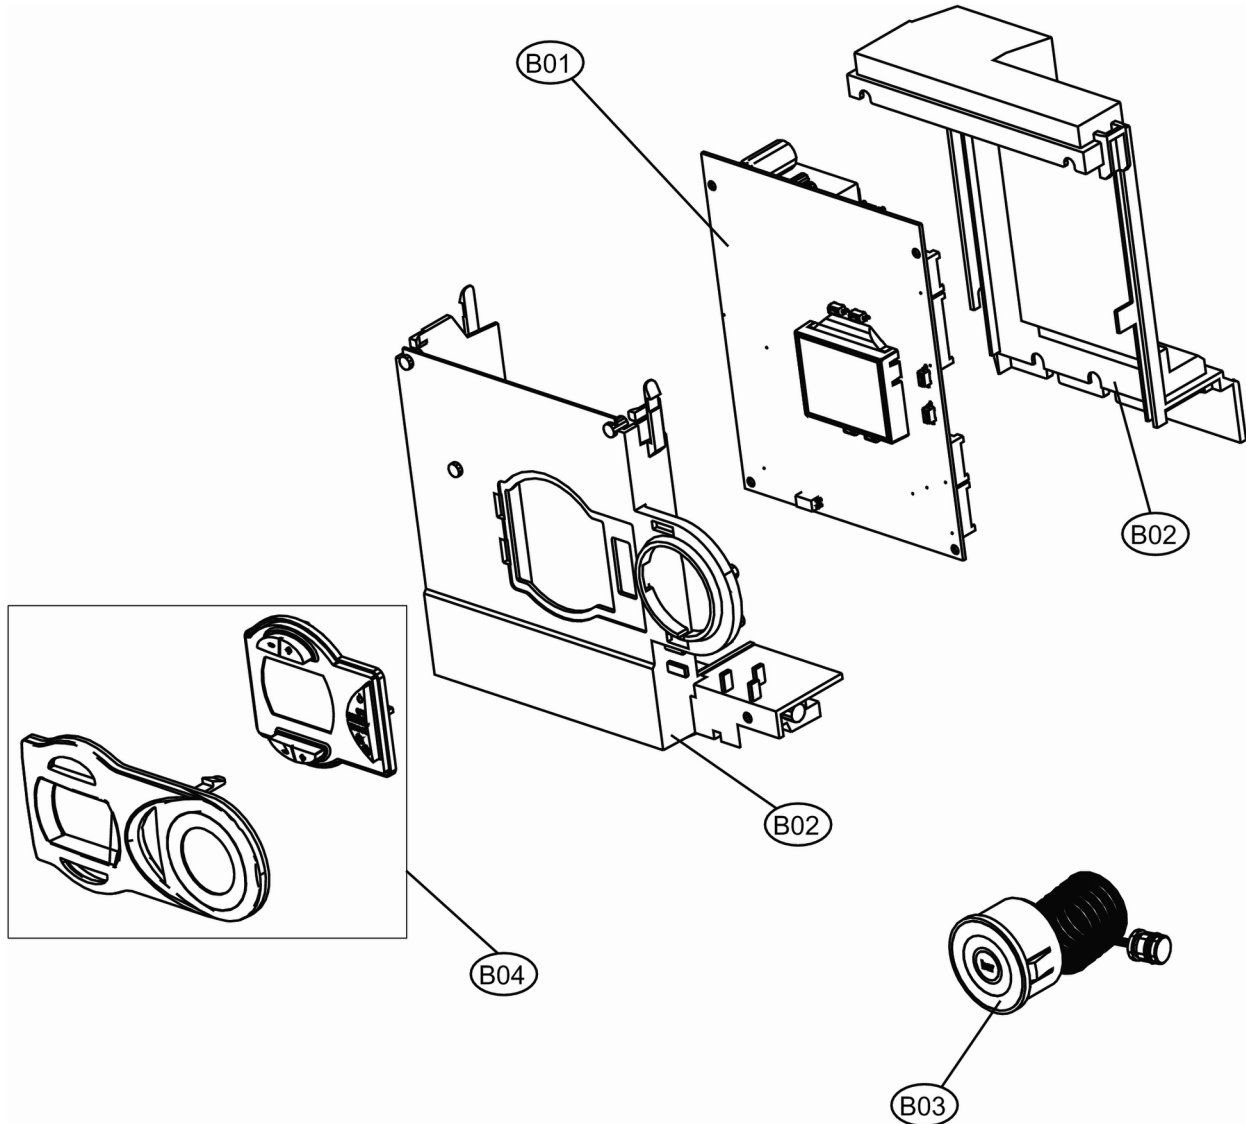

Lista Pezzi / Spare Parts / Ersatzteile
List Onderdelen / Liste Pieces Detaches / Lista Piezas De Repuesto

ECONCEPT tech 25C

| CODICE | EDIZIONE | MERCATO |
|------------|------------|----------------|
| 30K0400003 | 01/12/2008 | IT-ES-A3-A4-A5 |

Lista Pezzi / Spare Parts / Ersatzteile
List Onderdelen / Liste Pieces Detaches / Lista Piezas De Repuesto

ECONCEPT tech 25C

ECONCEPT tech 25C

ECONCEPT tech 25C

ECONCEPT tech 25C

ECONCEPT tech 25C

LISTA PEZZI