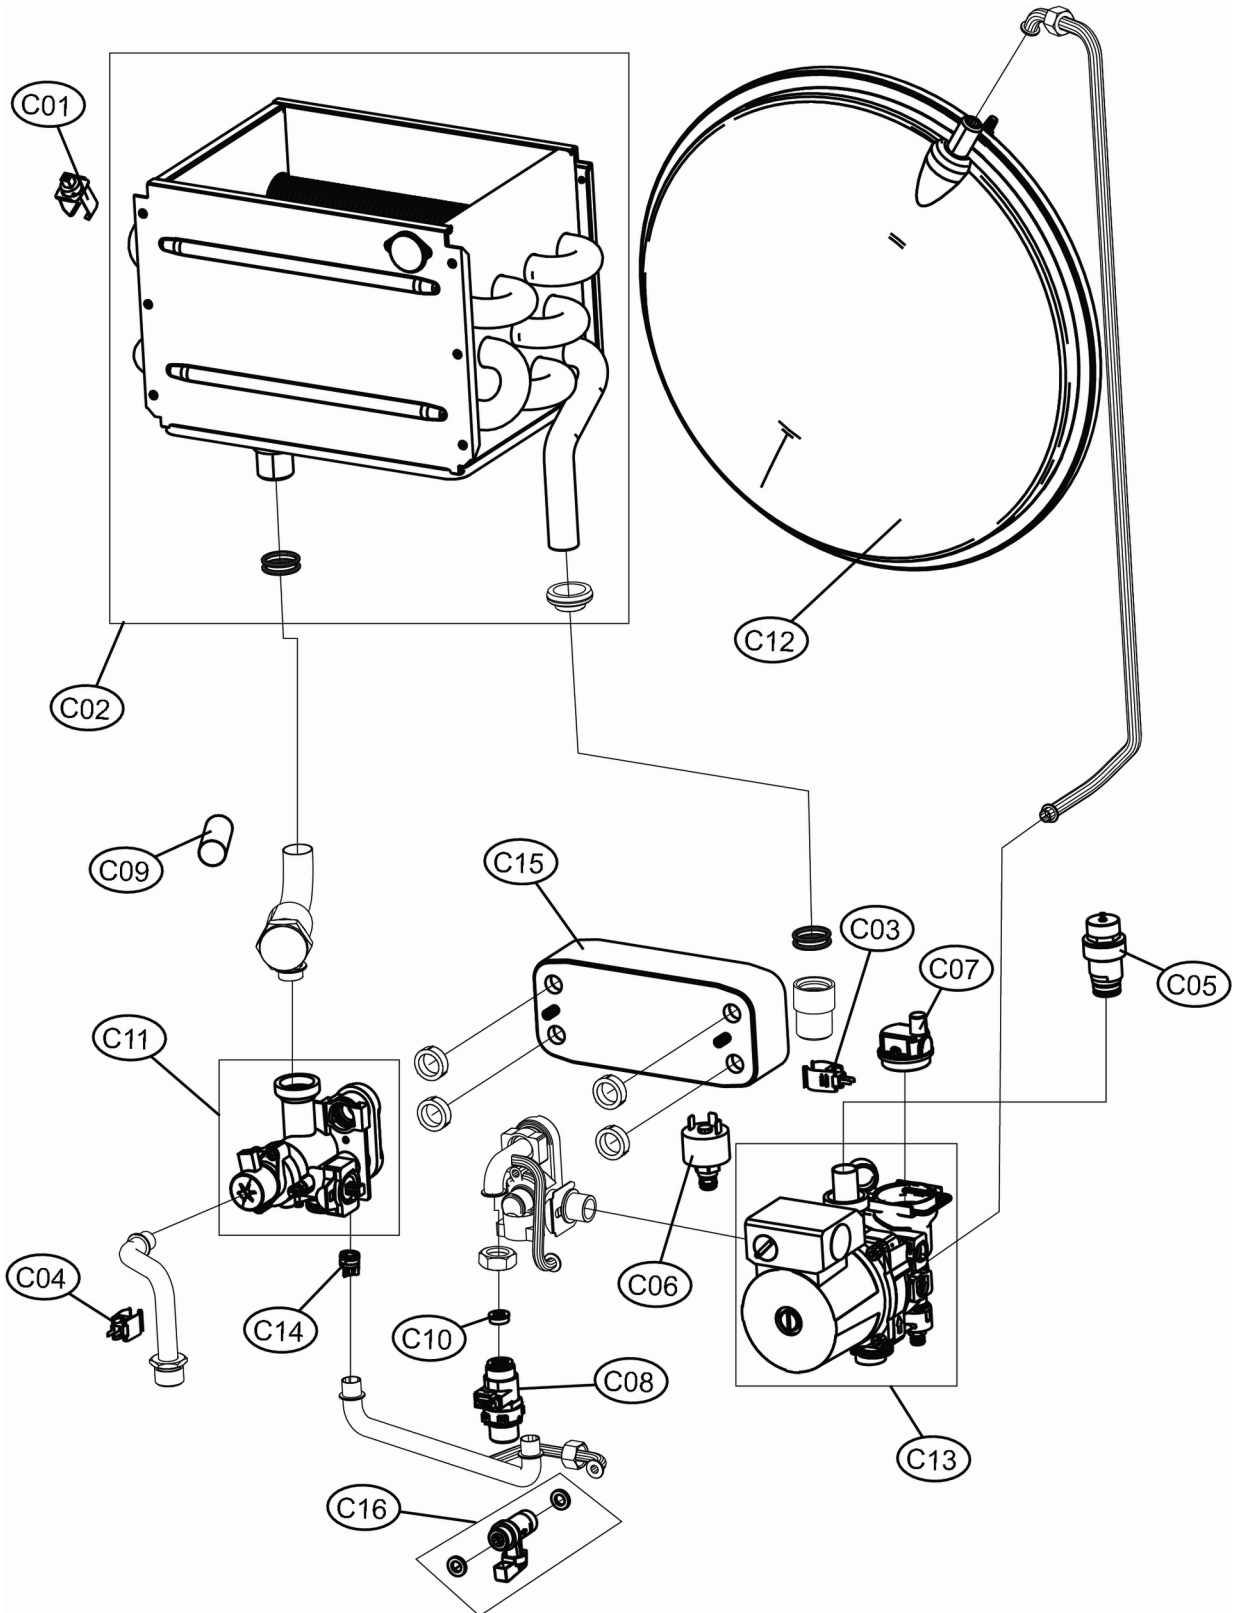

Lista Pezzi / Spare Parts / Ersatzteile
List Onderdelen / Liste Pieces Detaches / Lista Piezas De Repuesto

ECONCEPT tech 25C

| CODICE | EDIZIONE | MERCATO |
|------------|------------|----------------|
| 30K0400003 | 01/12/2008 | IT-ES-A3-A4-A5 |

Lista Pezzi / Spare Parts / Ersatzteile
List Onderdelen / Liste Pieces Detaches / Lista Piezas De Repuesto

ECONCEPT tech 25C

ECONCEPT tech 25C

ECONCEPT tech 25C

ECONCEPT tech 25C

ECONCEPT tech 25C

LISTA PEZZI