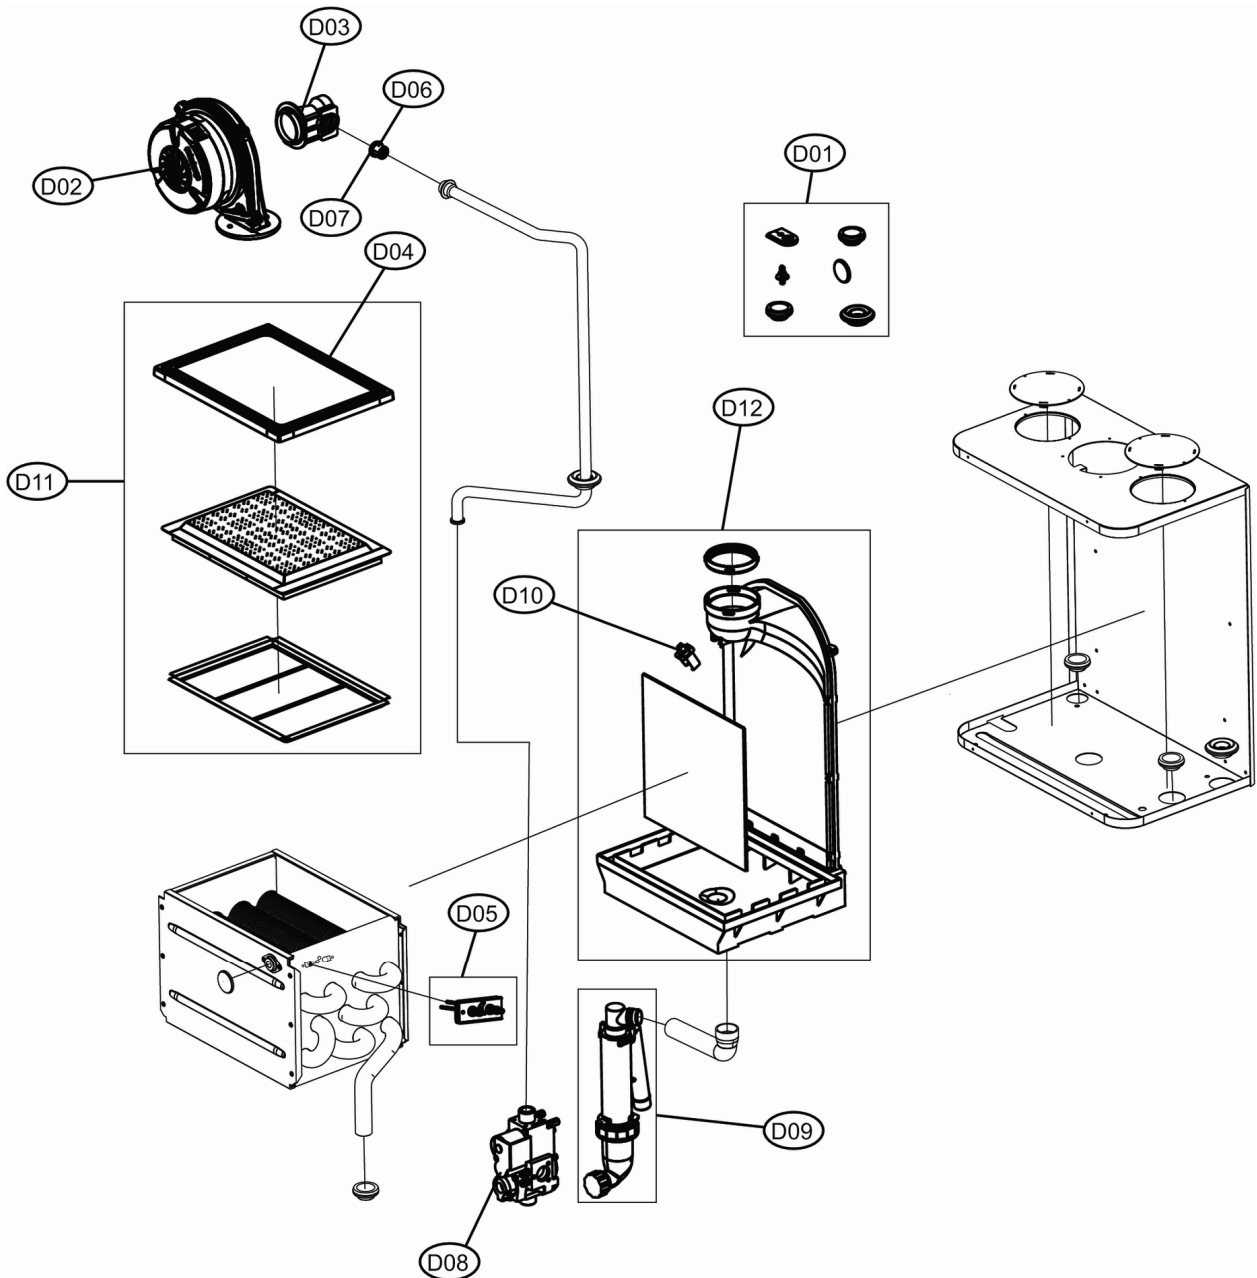

Lista Pezzi / Spare Parts / Ersatzteile
List Onderdelen / Liste Pieces Detaches / Lista Piezas De Repuesto

ECONCEPT tech 25C

| CODICE | EDIZIONE | MERCATO |
|------------|------------|----------------|
| 30K0400003 | 01/12/2008 | IT-ES-A3-A4-A5 |

Lista Pezzi / Spare Parts / Ersatzteile
List Onderdelen / Liste Pieces Detaches / Lista Piezas De Repuesto

ECONCEPT tech 25C

ECONCEPT tech 25C

ECONCEPT tech 25C

ECONCEPT tech 25C

ECONCEPT tech 25C

LISTA PEZZI