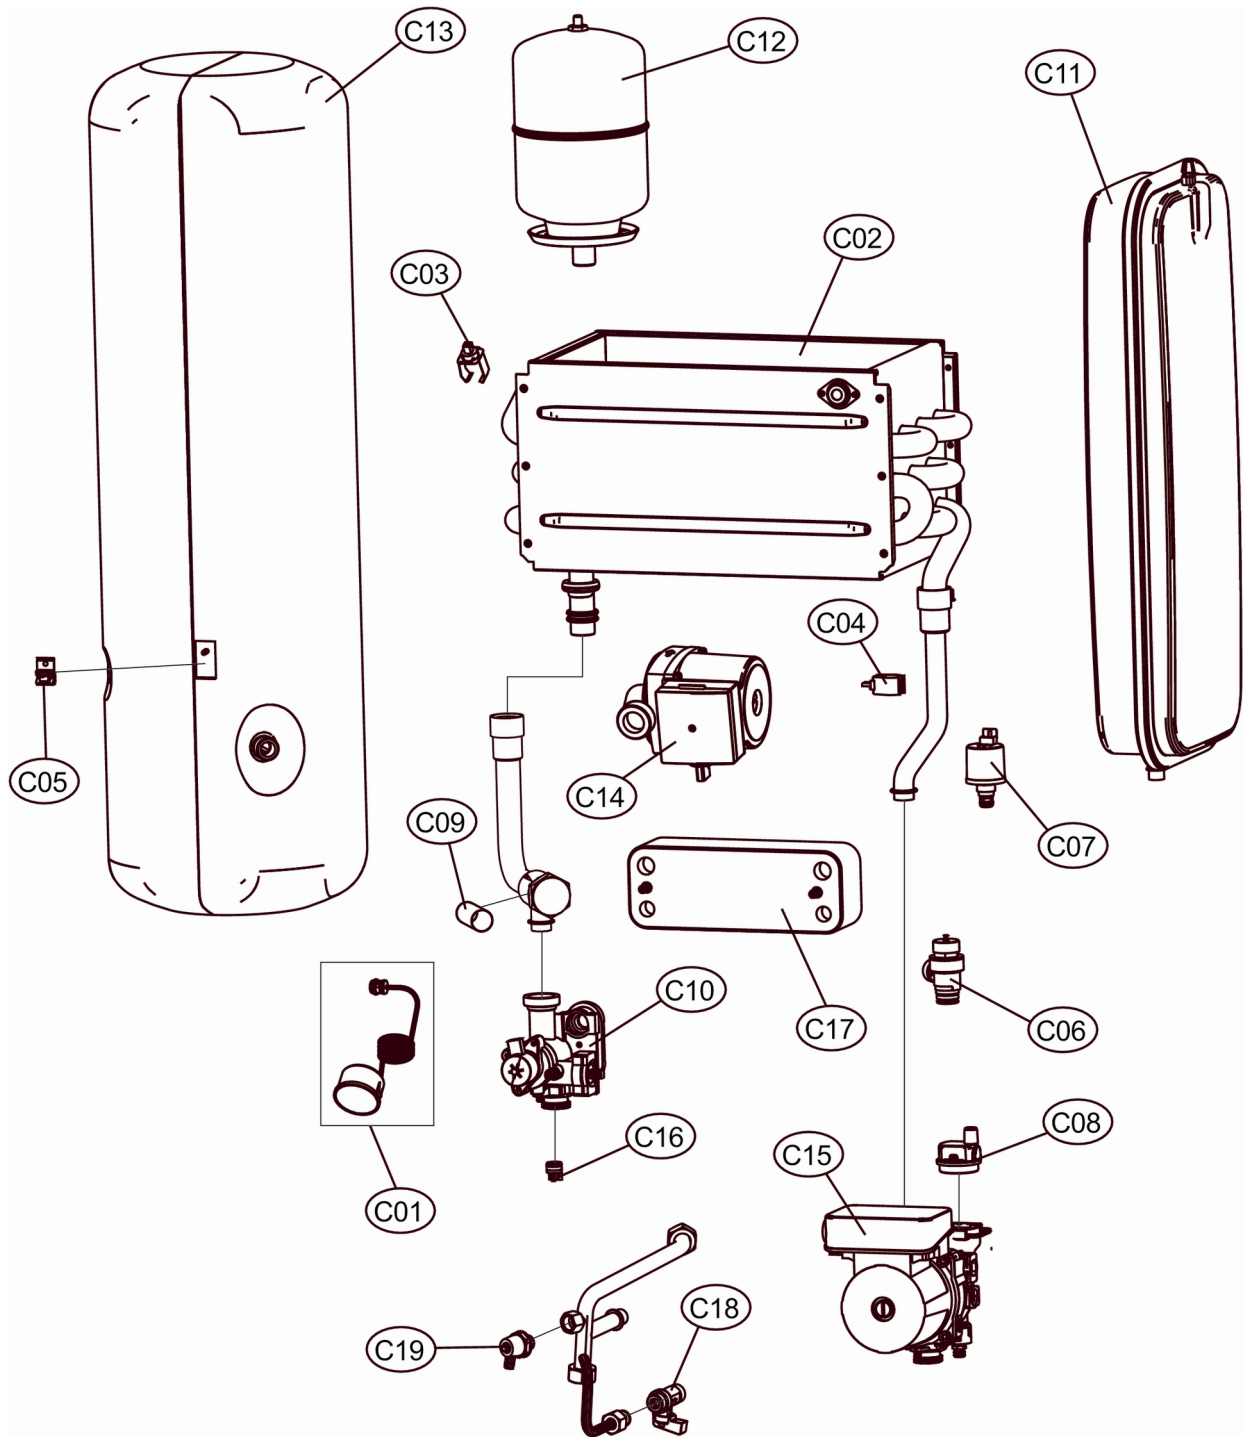

ECONCEPT ST 25

ECONCEPT ST 25

LISTA PEZZI

POS.	CODICE	DESC.	QT.
A01	39829030	KIT FIANCO DEX. (3110E010)	1.000
A02	39829040	KIT FIANCO SIN. (3110E030)	1.000
A03	39829070	KIT PANNELLO ANT. (31118380)	1.000
B01	39829080	KIT SCATOLA Fm.M7 ST(35012290)	1.000
B02	39829091	KIT CENTRALINA EL. (36508012)	1.000
B03	39820390	KIT PORTASCHEDA (35011950)	1.000
B04	39820410	KIT SCHEDA EL.DSP05 (38321600)	1.000
C01	39820080	KIT IDROMETRO (36402190)	1.000
C02	39830940	KIT PACCO LAM. (37404860)	1.000
C03	39821530	KIT SONDA TEMP.DP. (36200720)	1.000
C04	39810220	KIT SONDA TEMP.RISC.(36200540)	1.000
C05	39808560	KIT SONDA BOILER (36200560)	1.000
C06	39818270	KIT VALV.SIC. (39404720)	1.000
C07	39818770	KIT TRANSDUTT.PRESS.(36402100)	1.000
C08	39818220	KIT V.ARIA (39404380-39404730)	1.000
C09	39820460	KIT 5 FILTRI GR.MAND(34014301)	1.000
C10	39820441	KIT VALV.3VIE (36902240)	1.000
C11	39829060	KIT VASO ESP.8LT. (36800810)	1.000
C12	39809980	KIT VASO ESP.2Lt. (36802870)	1.000
C13	39819481	KIT BOILER 25Lt. (37704861)	1.000
C14	39829120	KIT POMPA V4C2 1" (36600430)	1.000
C15	39820900	KIT POMPA 15-60 FPL (36600150)	1.000
C16	39818790	KIT 10 VALV.N/R. (36902190)	1.000
C17	39829110	KIT SCAMBIATORE 14P.(37404370)	1.000
C18	39808980	KIT RUB.3/8" Tp.5014(36901470)	1.000
C19	39810320	KIT RUBIN.SCARICO (36901630)	1.000
D01	39828030	KIT GUARN.CALD.Mod.25 Fm.M7	1.000
D02	39828060	KIT VENTIL.NRG118 (36600270)	1.000
D03	39828070	KIT VENTURI VENTIL. (35013170)	1.000
D04	39821590	KIT GUARN.COP.BRUC. (35101722)	1.000
D05	39830950	KIT GRUPPO ELETTRODI(36702920)	1.000
D06	39828090	KIT UGELLO GAS m. (32203770)	1.000
D07	39828190	KIT UGELLO GAS gpl (32203840)	1.000
D08	39828050	KIT VALV.GAS (36800680)	1.000
D09	39829050	KIT SIFONE Sr.M7X0 (35102610)	1.000
D10	39810340	KIT SONDA FUMI (36200740)	1.000
D11	39807910	KIT BRUC.CERAM. (37608170)	1.000
D12	39828040	KIT VASCA COND. (35012740)	1.000