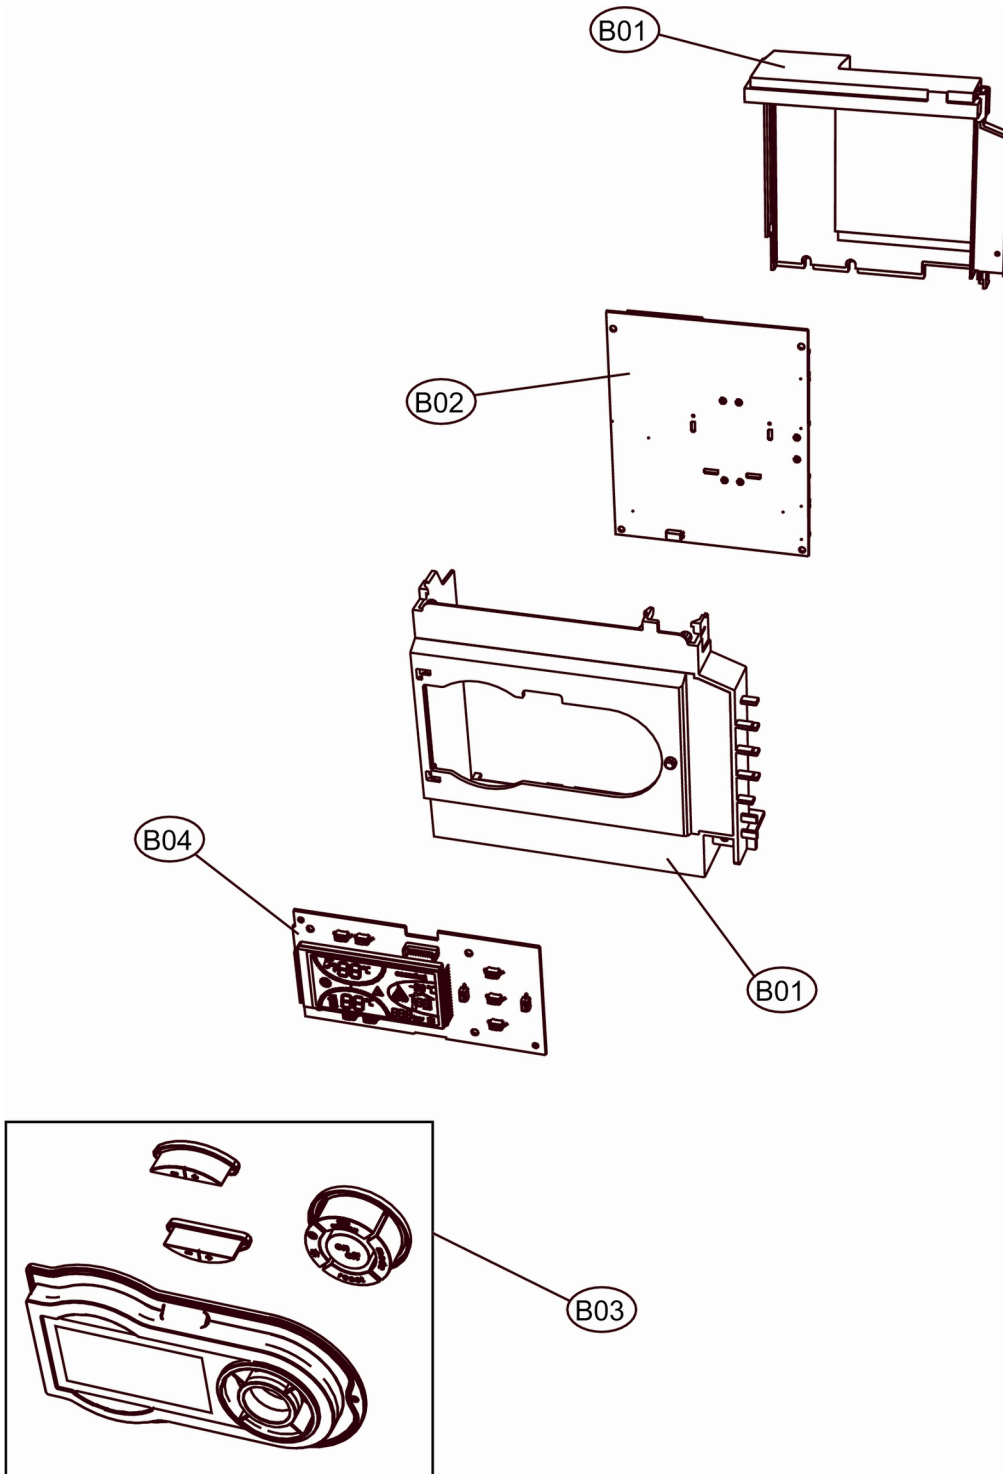

ECONCEPT ST 25