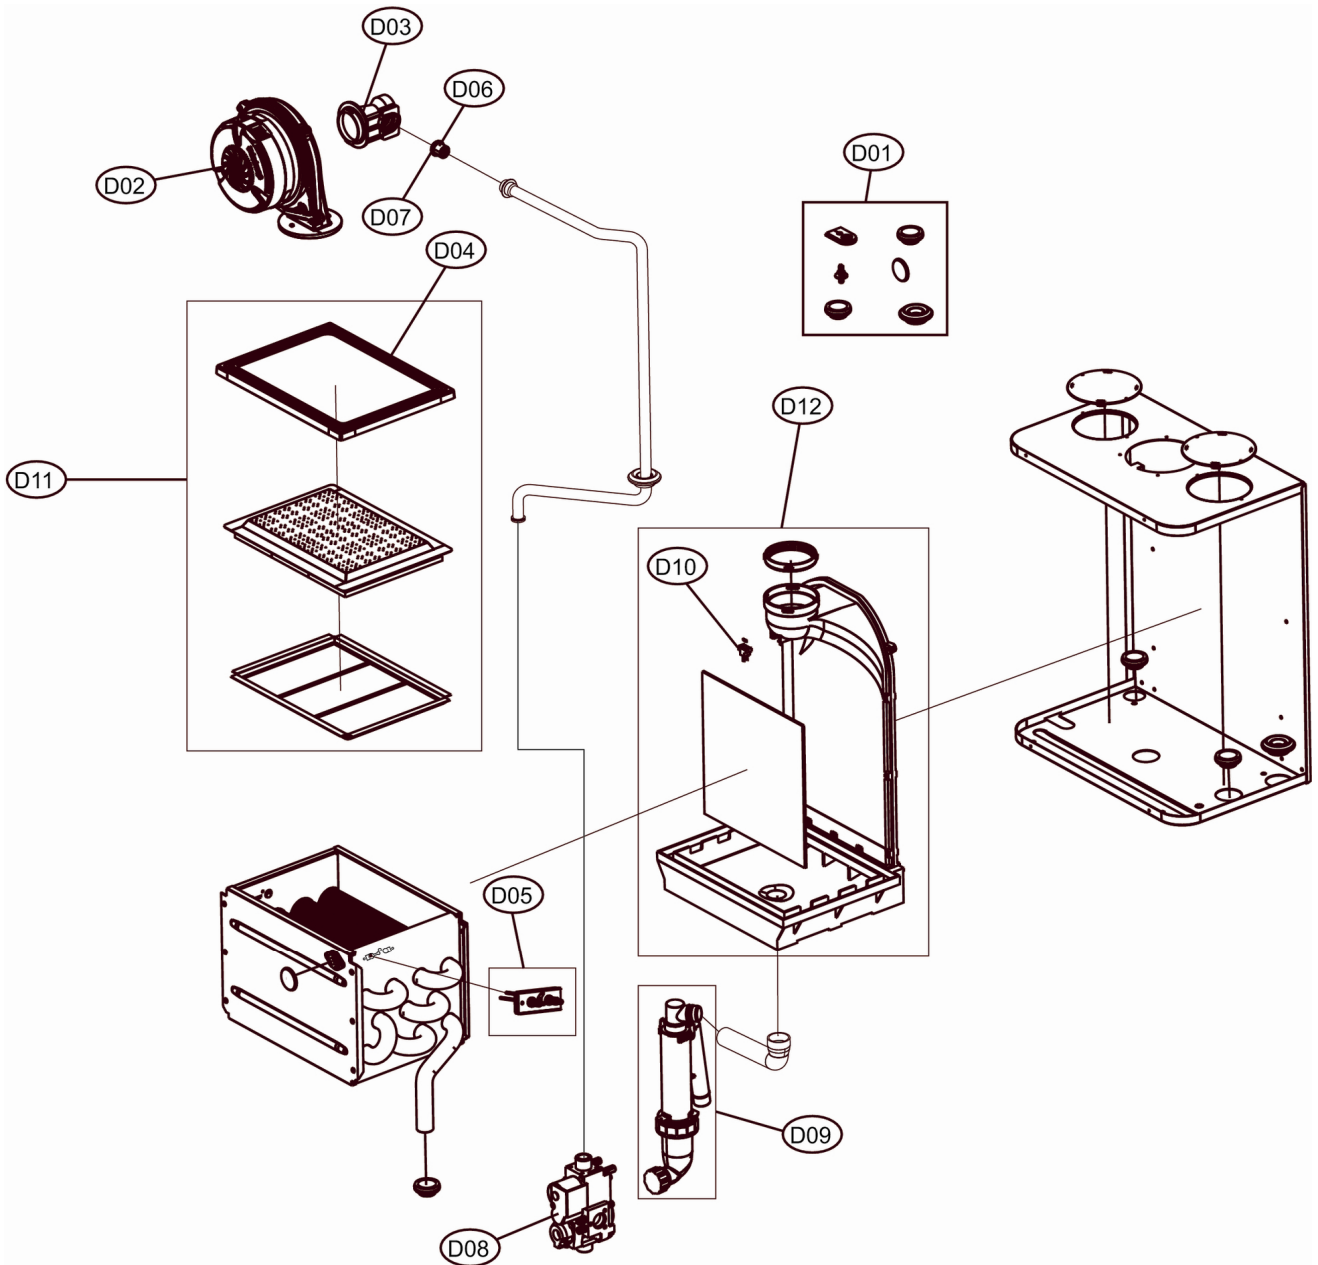

ECONCEPT ST 25

ECONCEPT ST 25

LISTA PEZZI

POS.	CODICE	DESC.	QT.
A01	39829030	KIT FIANCO DEX. (3110E010)	1.000
A02	39829040	KIT FIANCO SIN. (3110E030)	1.000
A03	39829070	KIT PANNELLO ANT. (31118380)	1.000
B01	39829080	KIT SCATOLA Fm.M7 ST(35012290)	1.000
B02	39829091	KIT CENTRALINA EL. (36508012)	1.000
B03	39820390	KIT PORTASCHEDA (35011950)	1.000
B04	39820410	KIT SCHEDA EL.DSP05 (38321600)	1.000
C01	39820080	KIT IDROMETRO (36402190)	1.000
C02	39830940	KIT PACCO LAM. (37404860)	1.000
C03	39821530	KIT SONDA TEMP.DP. (36200720)	1.000
C04	39810220	KIT SONDA TEMP.RISC.(36200540)	1.000
C05	39808560	KIT SONDA BOILER (36200560)	1.000
C06	39818270	KIT VALV.SIC. (39404720)	1.000
C07	39818770	KIT TRANSDUTT.PRESS.(36402100)	1.000
C08	39818220	KIT V.ARIA (39404380-39404730)	1.000
C09	39820460	KIT 5 FILTRI GR.MAND(34014301)	1.000
C10	39820441	KIT VALV.3VIE (36902240)	1.000
C11	39829060	KIT VASO ESP.8LT. (36800810)	1.000
C12	39809980	KIT VASO ESP.2Lt. (36802870)	1.000
C13	39819481	KIT BOILER 25Lt. (37704861)	1.000
C14	39829120	KIT POMPA V4C2 1" (36600430)	1.000
C15	39820900	KIT POMPA 15-60 FPL (36600150)	1.000
C16	39818790	KIT 10 VALV.N/R. (36902190)	1.000
C17	39829110	KIT SCAMBIATORE 14P.(37404370)	1.000
C18	39808980	KIT RUB.3/8" Tp.5014(36901470)	1.000
C19	39810320	KIT RUBIN.SCARICO (36901630)	1.000
D01	39828030	KIT GUARN.CALD.Mod.25 Fm.M7	1.000
D02	39828060	KIT VENTIL.NRG118 (36600270)	1.000
D03	39828070	KIT VENTURI VENTIL. (35013170)	1.000
D04	39821590	KIT GUARN.COP.BRUC. (35101722)	1.000
D05	39830950	KIT GRUPPO ELETTRODI(36702920)	1.000
D06	39828090	KIT UGELLO GAS m. (32203770)	1.000
D07	39828190	KIT UGELLO GAS gpl (32203840)	1.000
D08	39828050	KIT VALV.GAS (36800680)	1.000
D09	39829050	KIT SIFONE Sr.M7X0 (35102610)	1.000
D10	39810340	KIT SONDA FUMI (36200740)	1.000
D11	39807910	KIT BRUC.CERAM. (37608170)	1.000
D12	39828040	KIT VASCA COND. (35012740)	1.000