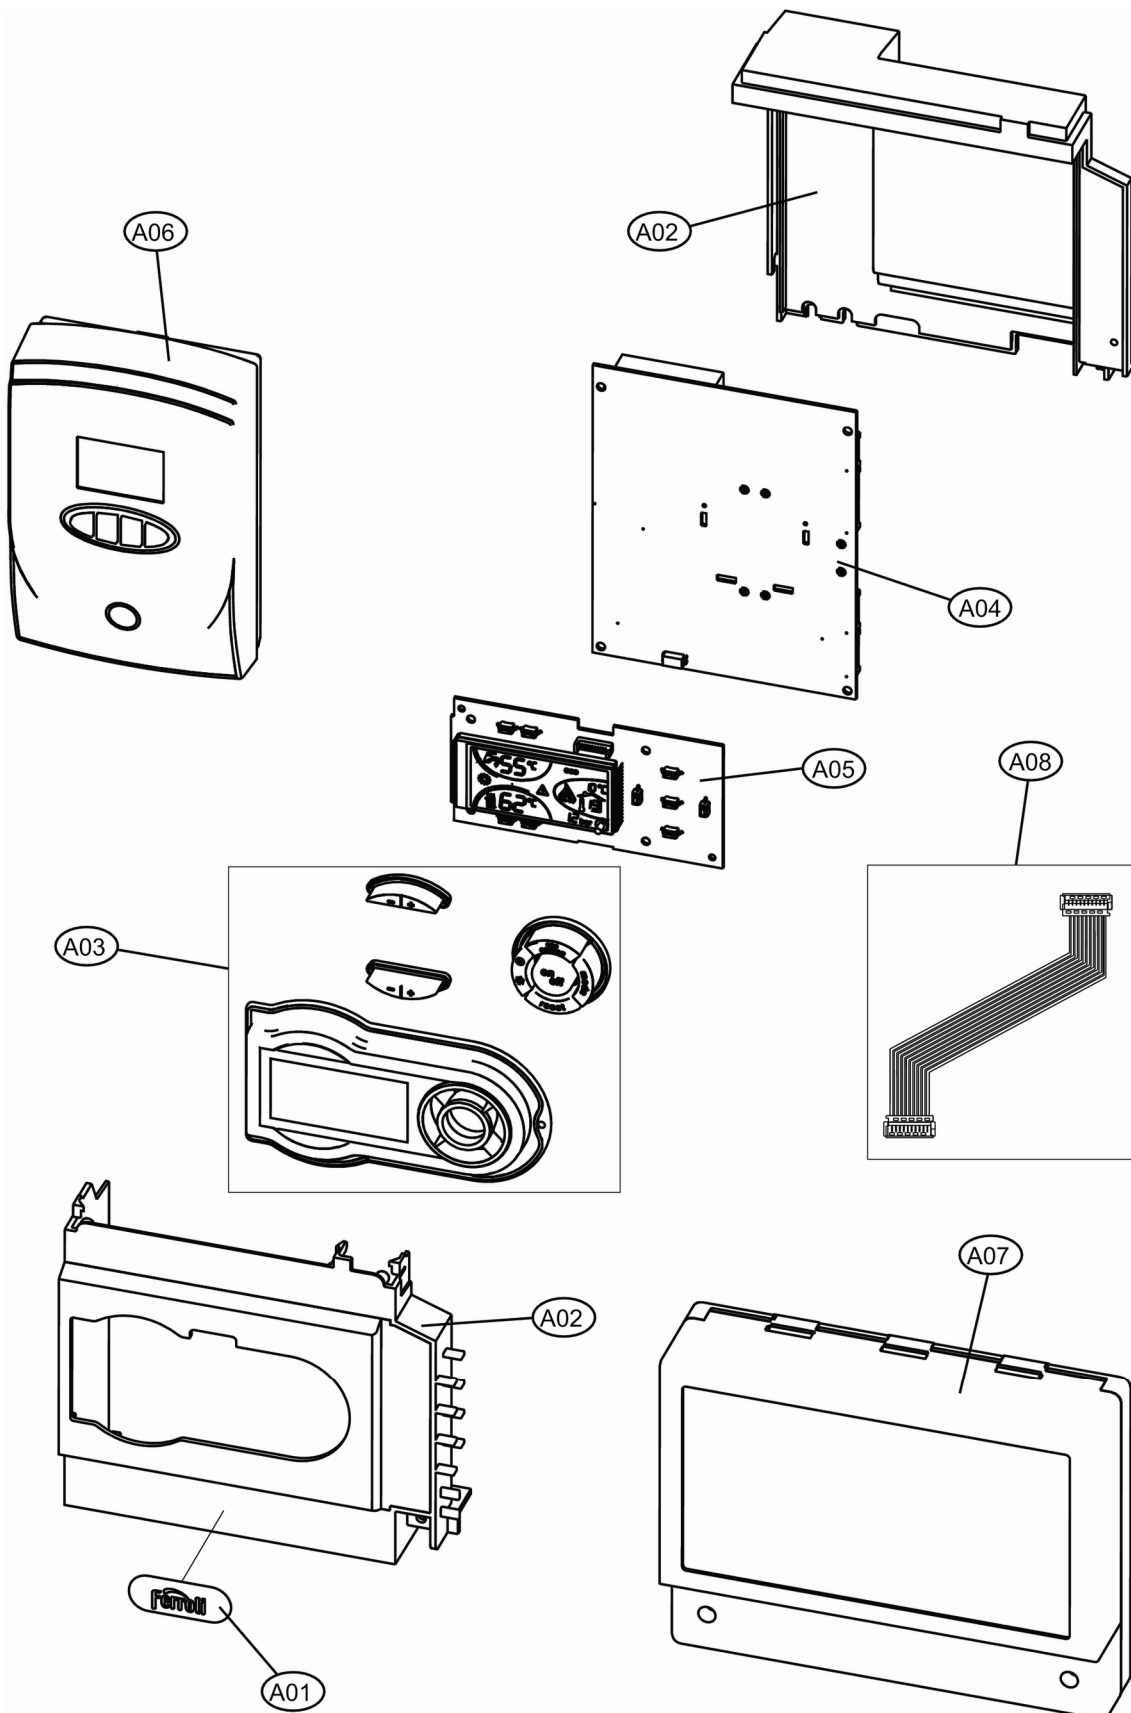

Lista Pezzi / Spare Parts / Ersatzteile
List Onderdelen / Liste Pieces Detaches / Lista Piezas De Repuesto

ECONCEPT SOLAR ST IN 18

CODICE	EDIZIONE	MERCATO
30K0824004	14/11/2014	IT

ECONCEPT SOLAR ST IN 18

Lista Pezzi / Spare Parts / Ersatzsteile
List Onderdelen / Liste Pieces Detaches / Lista Piezas De Repuesto

ECONCEPT SOLAR ST IN 18

C07	39843250	KIT UG4.70 G20 MOD.18(32203900	1.000
C08	39843280	KIT UG3.70 G31 MOD.18(32204020	1.000
C09	39832360	KIT GR.ELETTRODI (36702940)	1.000
C10	39828050	KIT VALV.GAS (36800680)	1.000
C11	39837770	KIT SIFONE (35102610)	1.000
C12	39839810	KIT SONDA PACCO (36200790)	1.000
C13	39834071	KIT VASCA COND. (3840Z871)	1.000
C14	39836880	KIT LAM.PROT.VASCA (32901461)	1.000
C15	39834820	KIT GUARN.VASCA RC (35103240)	1.000