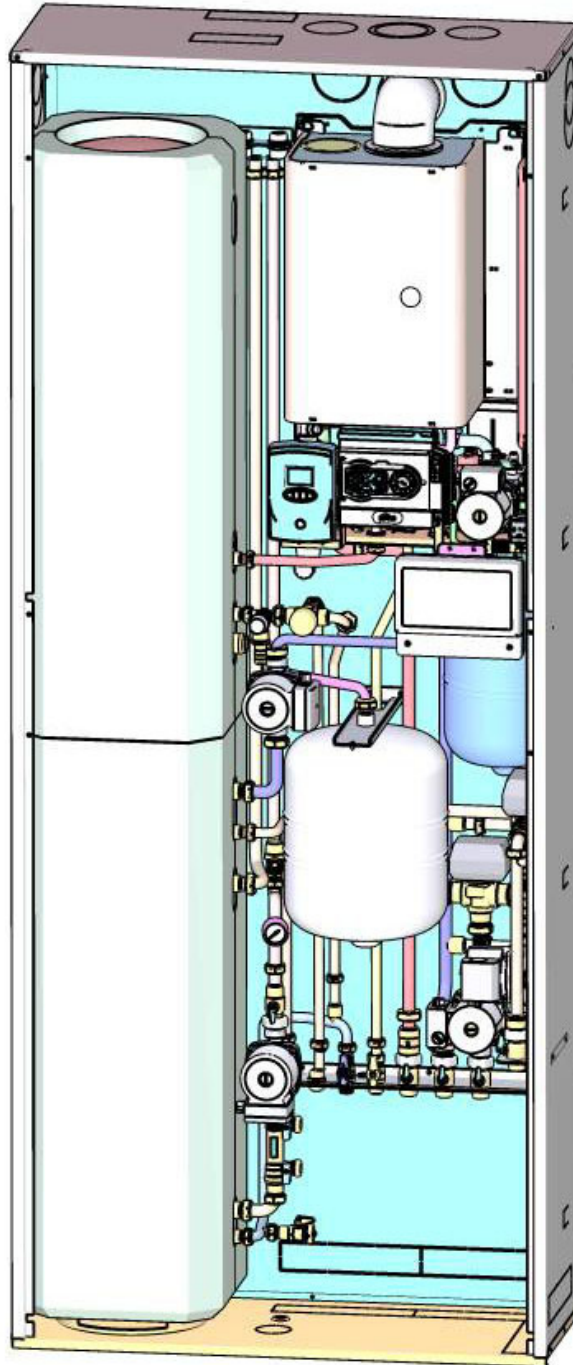

Lista Pezzi / Spare Parts / Ersatzteile
List Onderdelen / Liste Pieces Detaches / Lista Piezas De Repuesto

ECONCEPT SOLAR ST IN 18

CODICE	EDIZIONE	MERCATO
30K0824004	14/11/2014	IT