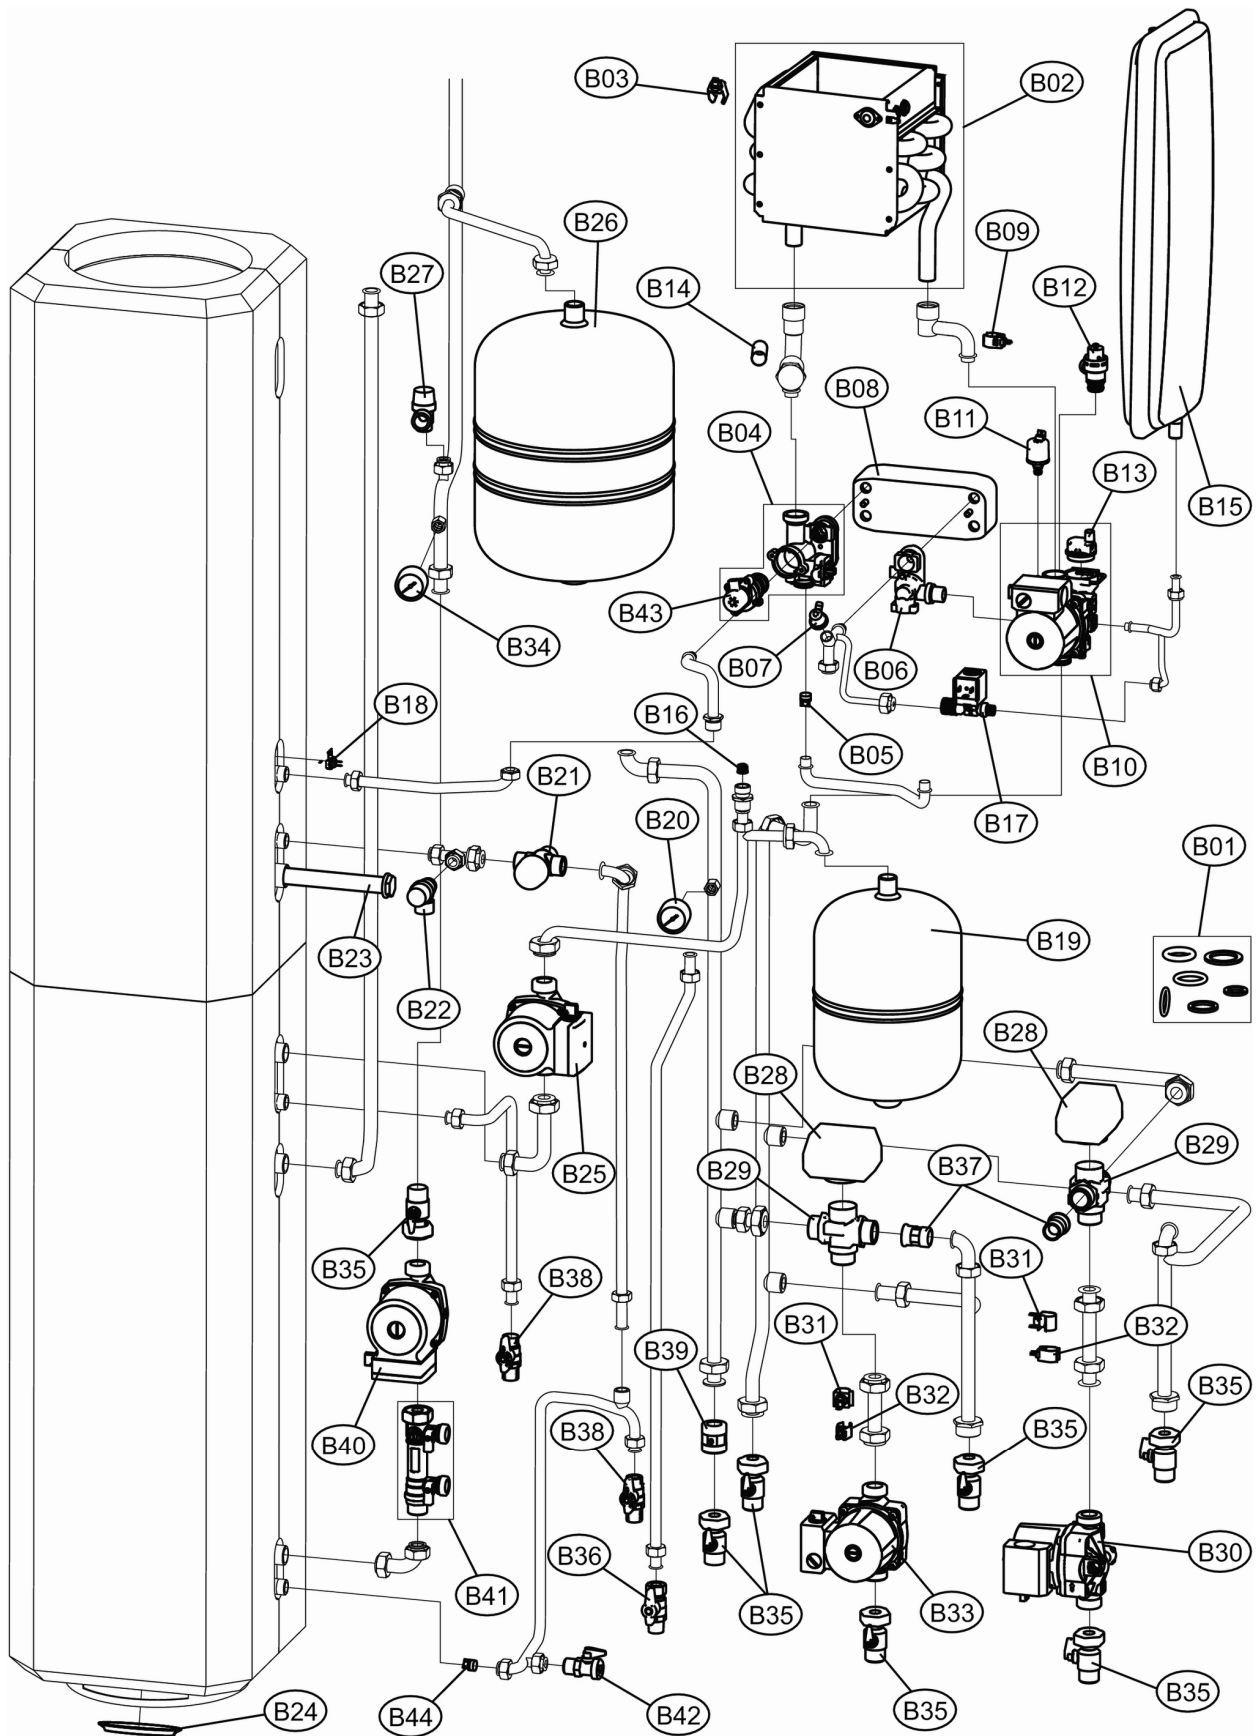

ECONCEPT SOLAR ST IN 18