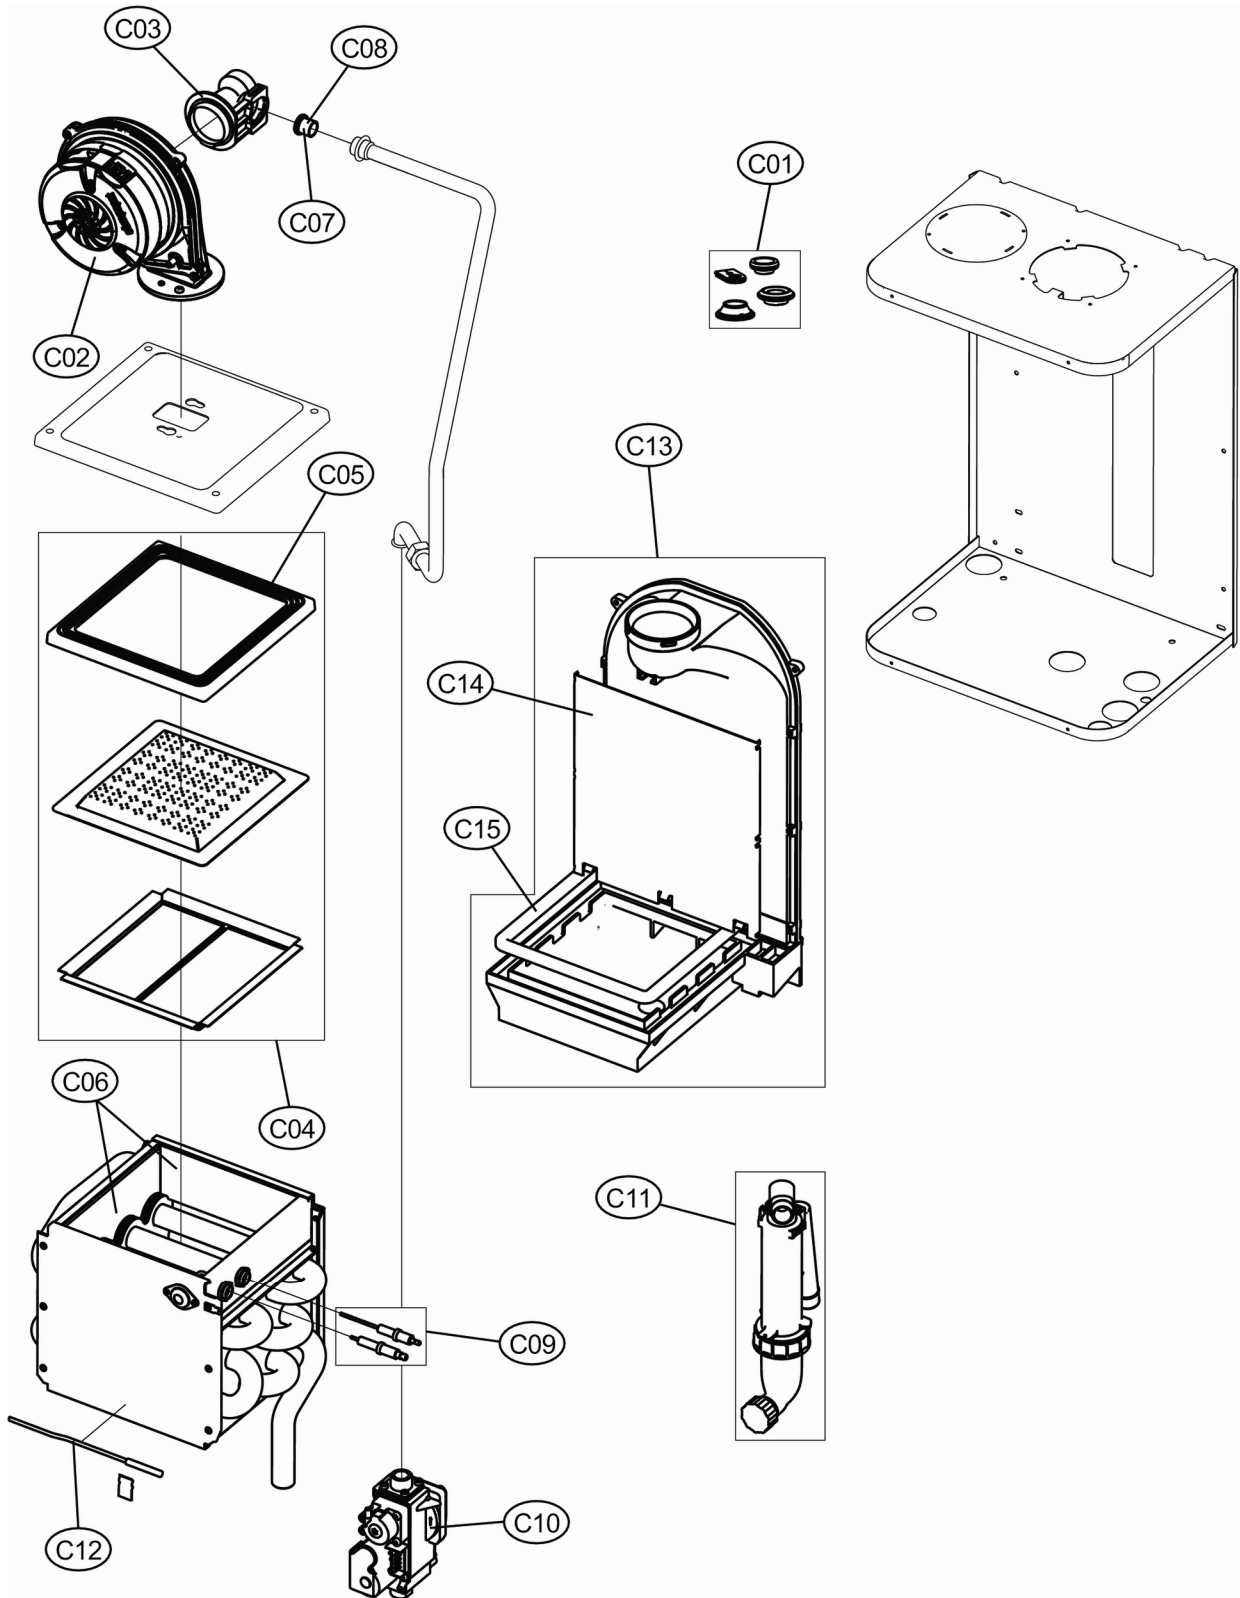

ECONCEPT SOLAR ST IN 18