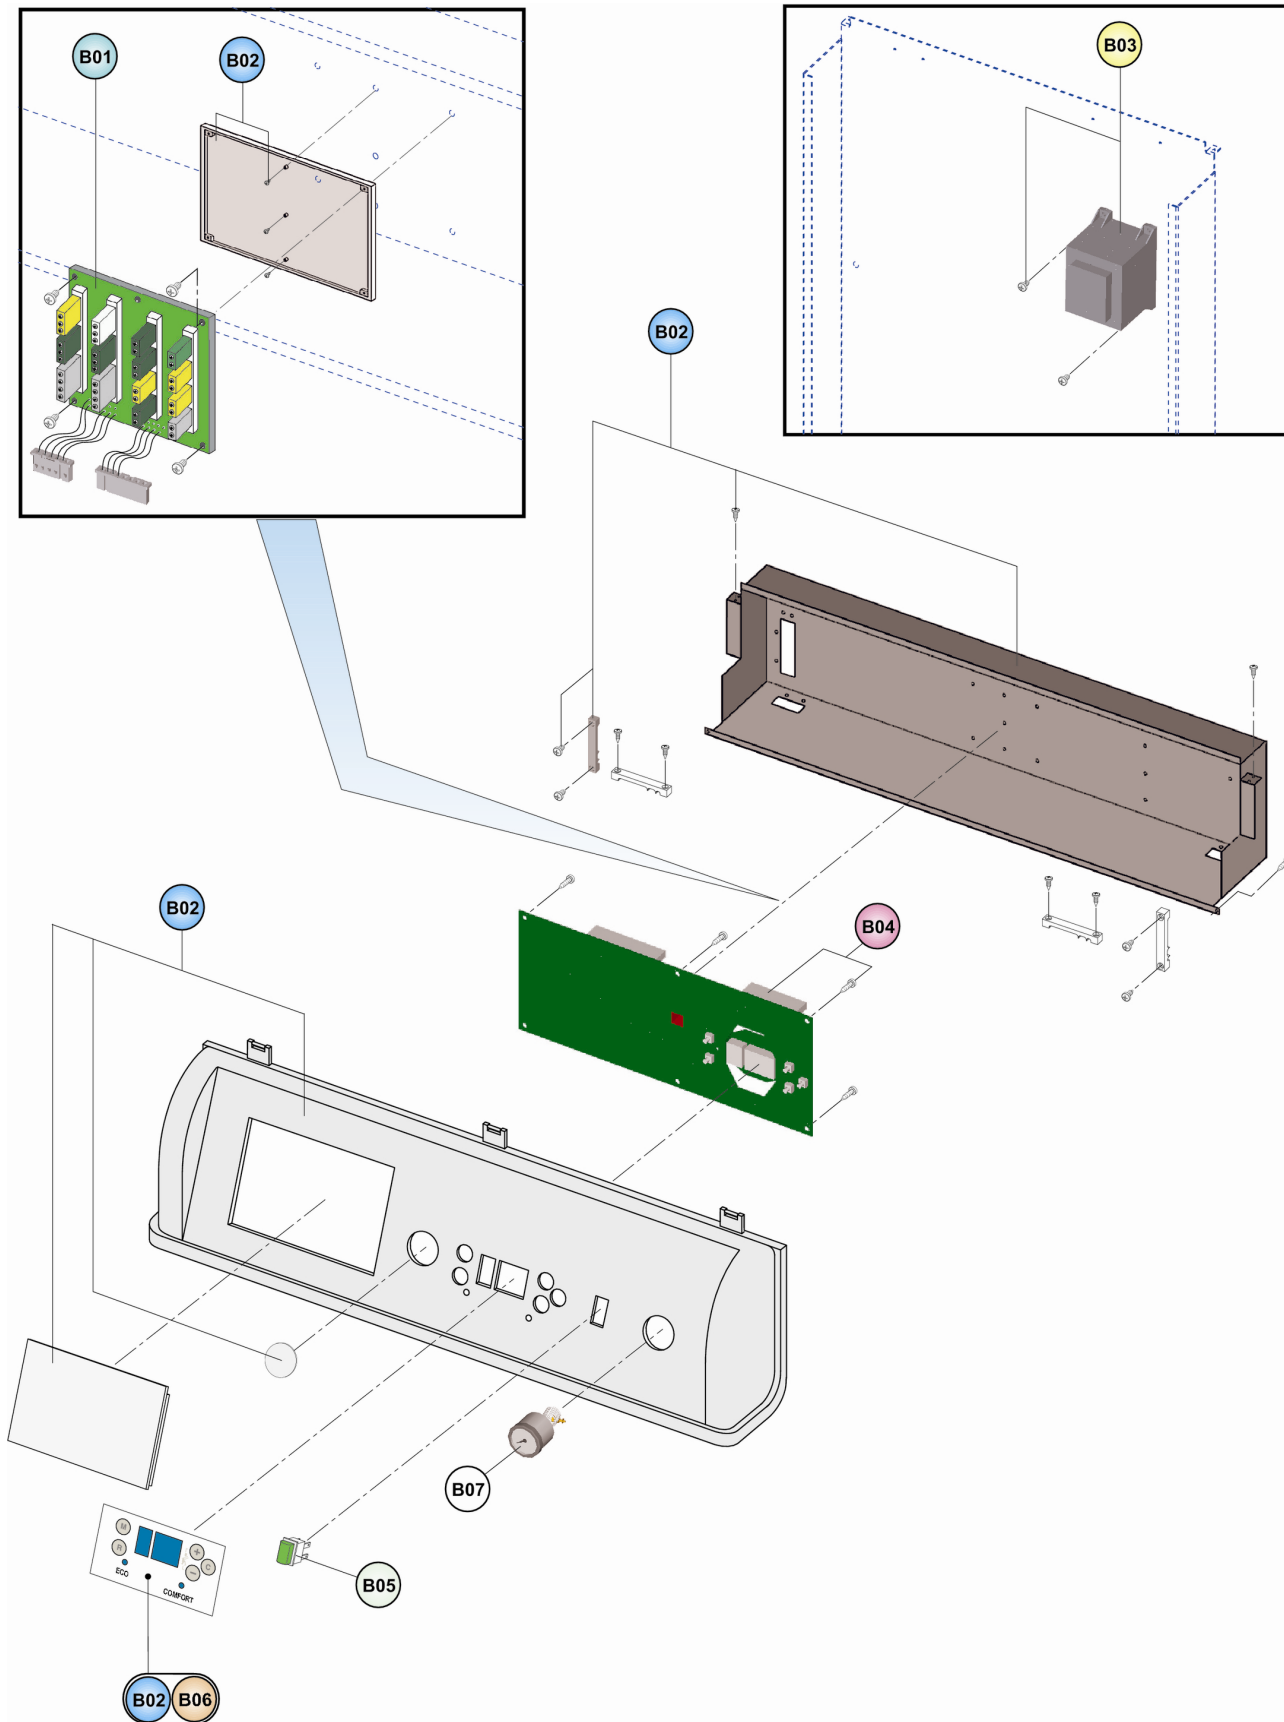

ECONCEPT KOMBI 35

ECONCEPT KOMBI 35

ECONCEPT KOMBI 35

ECONCEPT KOMBI 35

LISTA PEZZI

POS.	CODICE	DESC.	QT.
A01	39811090	KIT COPER. (37042700-37042710)	1.000
A02	39811350	KIT FIANCO SUP.P.SX.(37042490)	1.000
A03	39811100	KIT FIANCO SUP.A.SX.(37042510)	1.000
A04	39811110	KIT FIANCO SUP.P.DX.(37042480)	1.000
A05	39811120	KIT FIANCO SUP.A.DX.(37042500)	1.000
A06	39811200	KIT COPERCHIO CRUSC.(35008070)	1.000
A07	39811150	KIT PANN.A.SUP. Fol(37042520)	1.000
A08	39811160	KIT PANNELLO A.INF. (37042530)	1.000
A09	39811140	KIT FIANCO INF.SX. (37042470)	1.000
A10	39811130	KIT FIANCO INF.DX. (37042460)	1.000
B01	39811220	KIT INTERFAC.THETA (39404360)	1.000
B02	39811190	KIT CRUSCOTTO Lg600 (35010940)	1.000
B03	39809420	KIT TRASFORM. (36702760)	1.000
B04	39807004	KIT SCHEDA DMF04D (38321370)	1.000
B05	39811480	KIT 5 PULSANTI (36100460)	1.000
B06	39819450	KIT 5 MASCHERINE (35009071)	1.000
B07	39811240	KIT IDROM.0-4bar (36400280)	1.000
C01	39814300	KIT SEPARATORE ARIA (38419270)	1.000
C02	39810650	KIT VASO ESP.12Lt. (36800170)	1.000
C03	39806180	KIT PRESSOSTATO H2O (36401930)	1.000
C04	39800130	KIT VALV.SIC.MF1/2" (36900660)	1.000
C05	39809540	KIT 2 GUARNIZ.CON. (35100000)	1.000
C06	39811270	KIT VALV.RIT.3/4" (36901970)	1.000
C07	39806510	KIT POMPA (36601311)	1.000
C08	39808980	KIT RUB.3/8" Tp.5014(36901470)	1.000
C09	39810450	KIT POMPA (36601631)	1.000
C10	39811230	KIT VALV.BY-PASS (36902020)	1.000
C11	39810320	KIT RUBIN.SCARICO (36901630)	1.000
C12	39812950	KIT SONDA TEMP. (38320020)	1.000
C13	39811280	KIT BOILER 130Lt. (37704750)	1.000
C14	39805650	KIT TST.C.ARG.100°C (36400900)	1.000
C15	39811260	KIT VASO ESP.4Lt. (36800370)	1.000
C16	39809010	KIT RUBIN.1/2" (36900700)	1.000
C17	39806670	KIT SONDA TEMP. (36200490)	1.000
C18	39814290	KIT V/ARIA 1/2 (36900240)	1.000
D01	39812970	KIT MOTORE VALV.3V. (36902040)	1.000
D02	39823060	KIT TST.C.ARG.60°C (36402270)	1.000
D03	39811290	KIT VALV.3V.1"1/4 (36902030)	1.000
D04	39810330	KIT VALV.N/R 1"-3/4"(36900350)	1.000
D05	39810940	KIT VALV.3V.3/4"M. (36900451)	1.000
D06	39811300	KIT V/RIT.3/4" (36902090)	1.000
E01	39809520	KIT PACCO LAM. (37400100)	1.000
E02	39811320	KIT VALV.GAS VK4115V(36802630)	1.000
E03	39808600	KIT CENTRALINA (36507050)	1.000
E04	39811340	KIT SIFONE COMPL. (35102170)	1.000
E05	39810640	KIT ACCENDIT.NORTON (36702500)	1.000
E06	39806200	KIT Elettrodo RIVEL.(36702634)	1.000
E07	39810340	KIT SONDA FUMI (36200740)	1.000
E08	39810670	KIT BRUC.CERAM. (37608320)	1.000
E09	39811580	KIT UG.ARIA D.22,5 (32203550)	1.000
E10	39811600	KIT UG.GAS gpl D4,40(32203571)	1.000
E11	39811730	KIT UG.GAS m. D6,10(32203531)	1.000
E12	39809450	KIT VENTIL. (36601620)	1.000
E13	39806570	KIT PORTA VASCA (32913090)	1.000
E14	39811330	KIT SPIA SILICONE (35102690)	1.000
E15	39807860	KIT GUARNIZ.SIFONE (35101700)	1.000