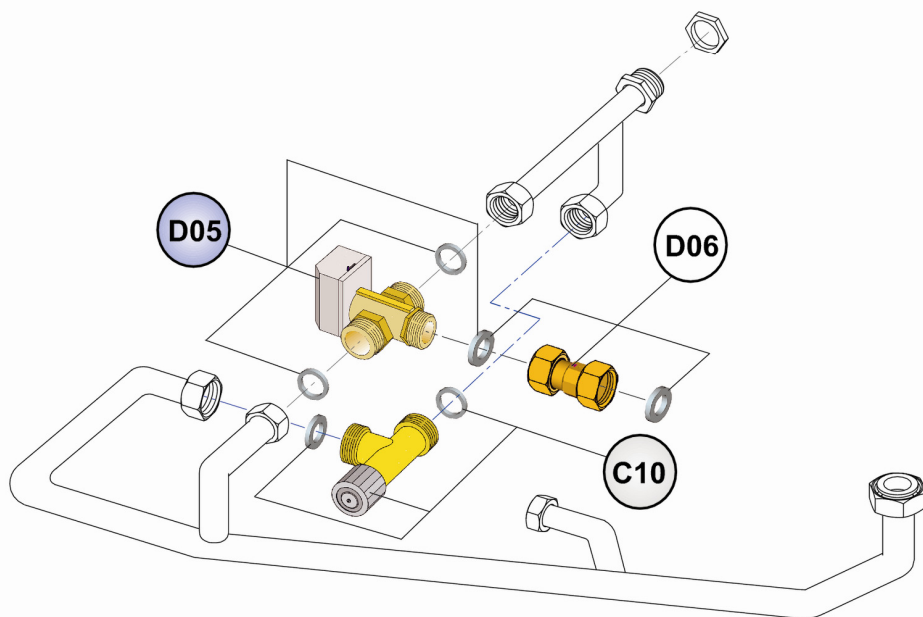

ECONCEPT KOMBI 35

ECONCEPT KOMBI 35

ECONCEPT KOMBI 35

ECONCEPT KOMBI 35

LISTA PEZZI

POS.	CODICE	DESC.	QT.
A01	39811090	KIT COPER. (37042700-37042710)	1.000
A02	39811350	KIT FIANCO SUP.P.SX.(37042490)	1.000
A03	39811100	KIT FIANCO SUP.A.SX.(37042510)	1.000
A04	39811110	KIT FIANCO SUP.P.DX.(37042480)	1.000
A05	39811120	KIT FIANCO SUP.A.DX.(37042500)	1.000
A06	39811200	KIT COPERCHIO CRUSC.(35008070)	1.000
A07	39811150	KIT PANN.A.SUP. Fol(37042520)	1.000
A08	39811160	KIT PANNELLO A.INF. (37042530)	1.000
A09	39811140	KIT FIANCO INF.SX. (37042470)	1.000
A10	39811130	KIT FIANCO INF.DX. (37042460)	1.000
B01	39811220	KIT INTERFAC.THETA (39404360)	1.000
B02	39811190	KIT CRUSCOTTO Lg600 (35010940)	1.000
B03	39809420	KIT TRASFORM. (36702760)	1.000
B04	39807004	KIT SCHEDA DMF04D (38321370)	1.000
B05	39811480	KIT 5 PULSANTI (36100460)	1.000
B06	39819450	KIT 5 MASCHERINE (35009071)	1.000
B07	39811240	KIT IDROM.0-4bar (36400280)	1.000
C01	39814300	KIT SEPARATORE ARIA (38419270)	1.000
C02	39810650	KIT VASO ESP.12Lt. (36800170)	1.000
C03	39806180	KIT PRESSOSTATO H2O (36401930)	1.000
C04	39800130	KIT VALV.SIC.MF1/2" (36900660)	1.000
C05	39809540	KIT 2 GUARNIZ.CON. (35100000)	1.000
C06	39811270	KIT VALV.RIT.3/4" (36901970)	1.000
C07	39806510	KIT POMPA (36601311)	1.000
C08	39808980	KIT RUB.3/8" Tp.5014(36901470)	1.000
C09	39810450	KIT POMPA (36601631)	1.000
C10	39811230	KIT VALV.BY-PASS (36902020)	1.000
C11	39810320	KIT RUBIN.SCARICO (36901630)	1.000
C12	39812950	KIT SONDA TEMP. (38320020)	1.000
C13	39811280	KIT BOILER 130Lt. (37704750)	1.000
C14	39805650	KIT TST.C.ARG.100°C (36400900)	1.000
C15	39811260	KIT VASO ESP.4Lt. (36800370)	1.000
C16	39809010	KIT RUBIN.1/2" (36900700)	1.000
C17	39806670	KIT SONDA TEMP. (36200490)	1.000
C18	39814290	KIT V/ARIA 1/2 (36900240)	1.000
D01	39812970	KIT MOTORE VALV.3V. (36902040)	1.000
D02	39823060	KIT TST.C.ARG.60°C (36402270)	1.000
D03	39811290	KIT VALV.3V.1"1/4 (36902030)	1.000
D04	39810330	KIT VALV.N/R 1"-3/4"(36900350)	1.000
D05	39810940	KIT VALV.3V.3/4"M. (36900451)	1.000
D06	39811300	KIT V/RIT.3/4" (36902090)	1.000
E01	39809520	KIT PACCO LAM. (37400100)	1.000
E02	39811320	KIT VALV.GAS VK4115V(36802630)	1.000
E03	39808600	KIT CENTRALINA (36507050)	1.000
E04	39811340	KIT SIFONE COMPL. (35102170)	1.000
E05	39810640	KIT ACCENDIT.NORTON (36702500)	1.000
E06	39806200	KIT Elettrodo RIVEL.(36702634)	1.000
E07	39810340	KIT SONDA FUMI (36200740)	1.000
E08	39810670	KIT BRUC.CERAM. (37608320)	1.000
E09	39811580	KIT UG.ARIA D.22,5 (32203550)	1.000
E10	39811600	KIT UG.GAS gpl D4,40(32203571)	1.000
E11	39811730	KIT UG.GAS m. D6,10(32203531)	1.000
E12	39809450	KIT VENTIL. (36601620)	1.000
E13	39806570	KIT PORTA VASCA (32913090)	1.000
E14	39811330	KIT SPIA SILICONE (35102690)	1.000
E15	39807860	KIT GUARNIZ.SIFONE (35101700)	1.000