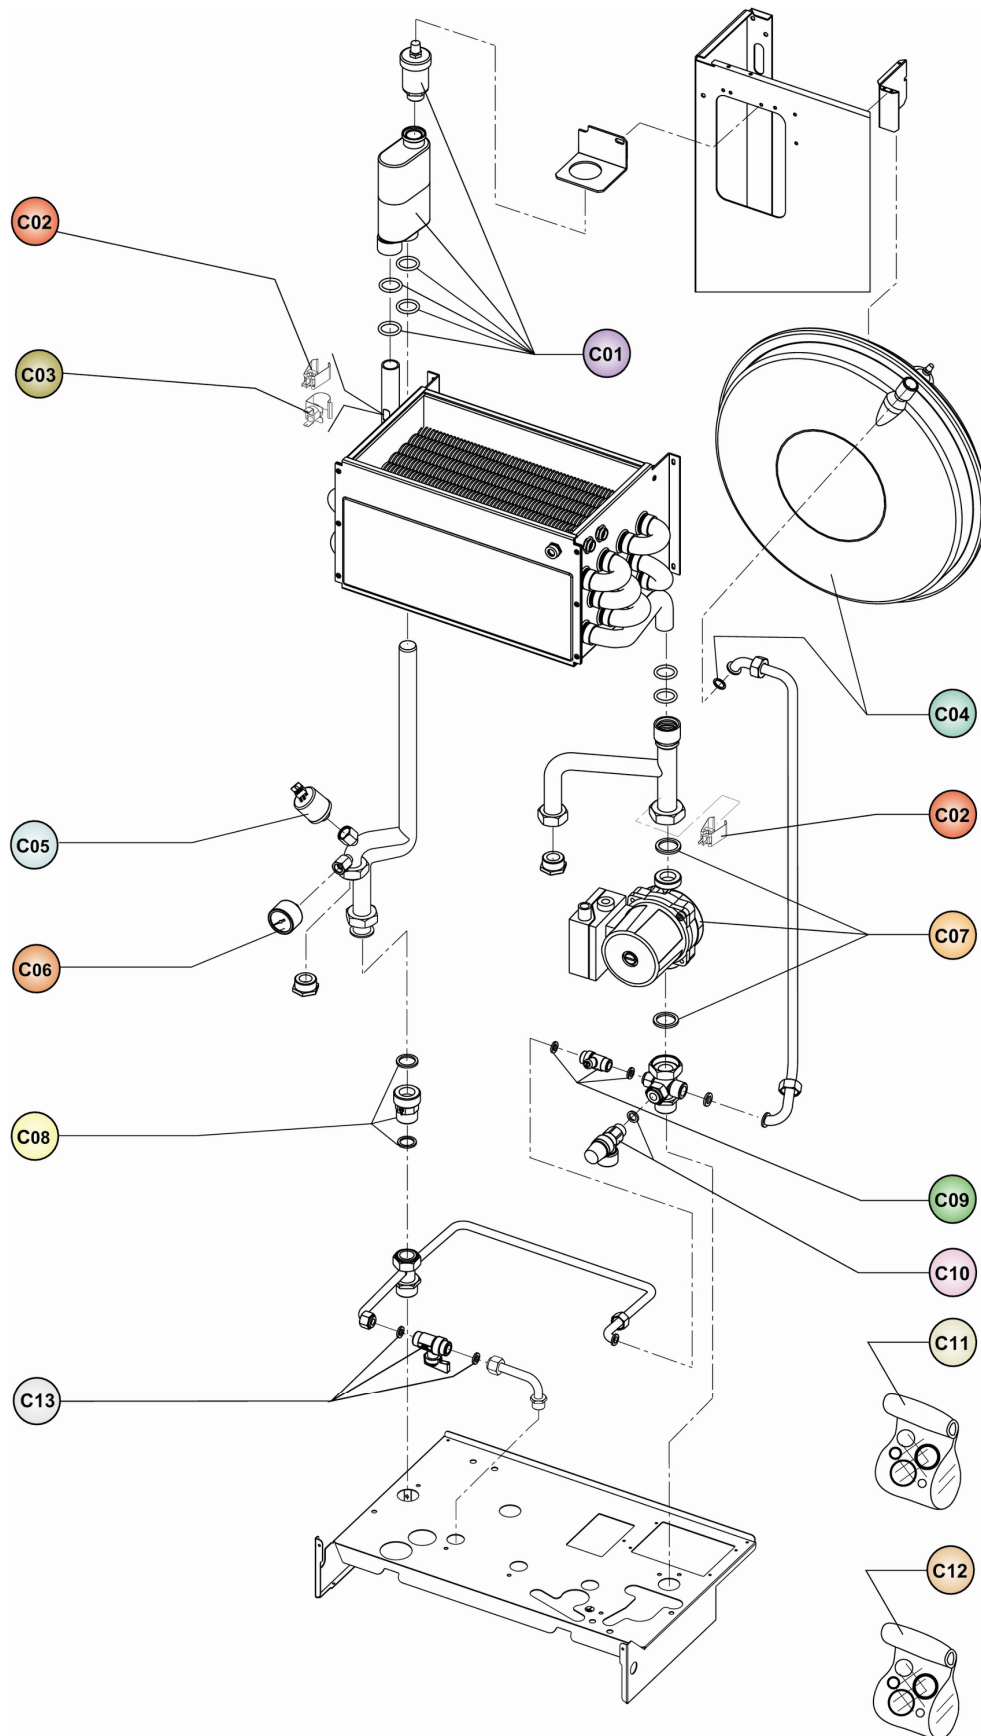

ECONCEPT 35A