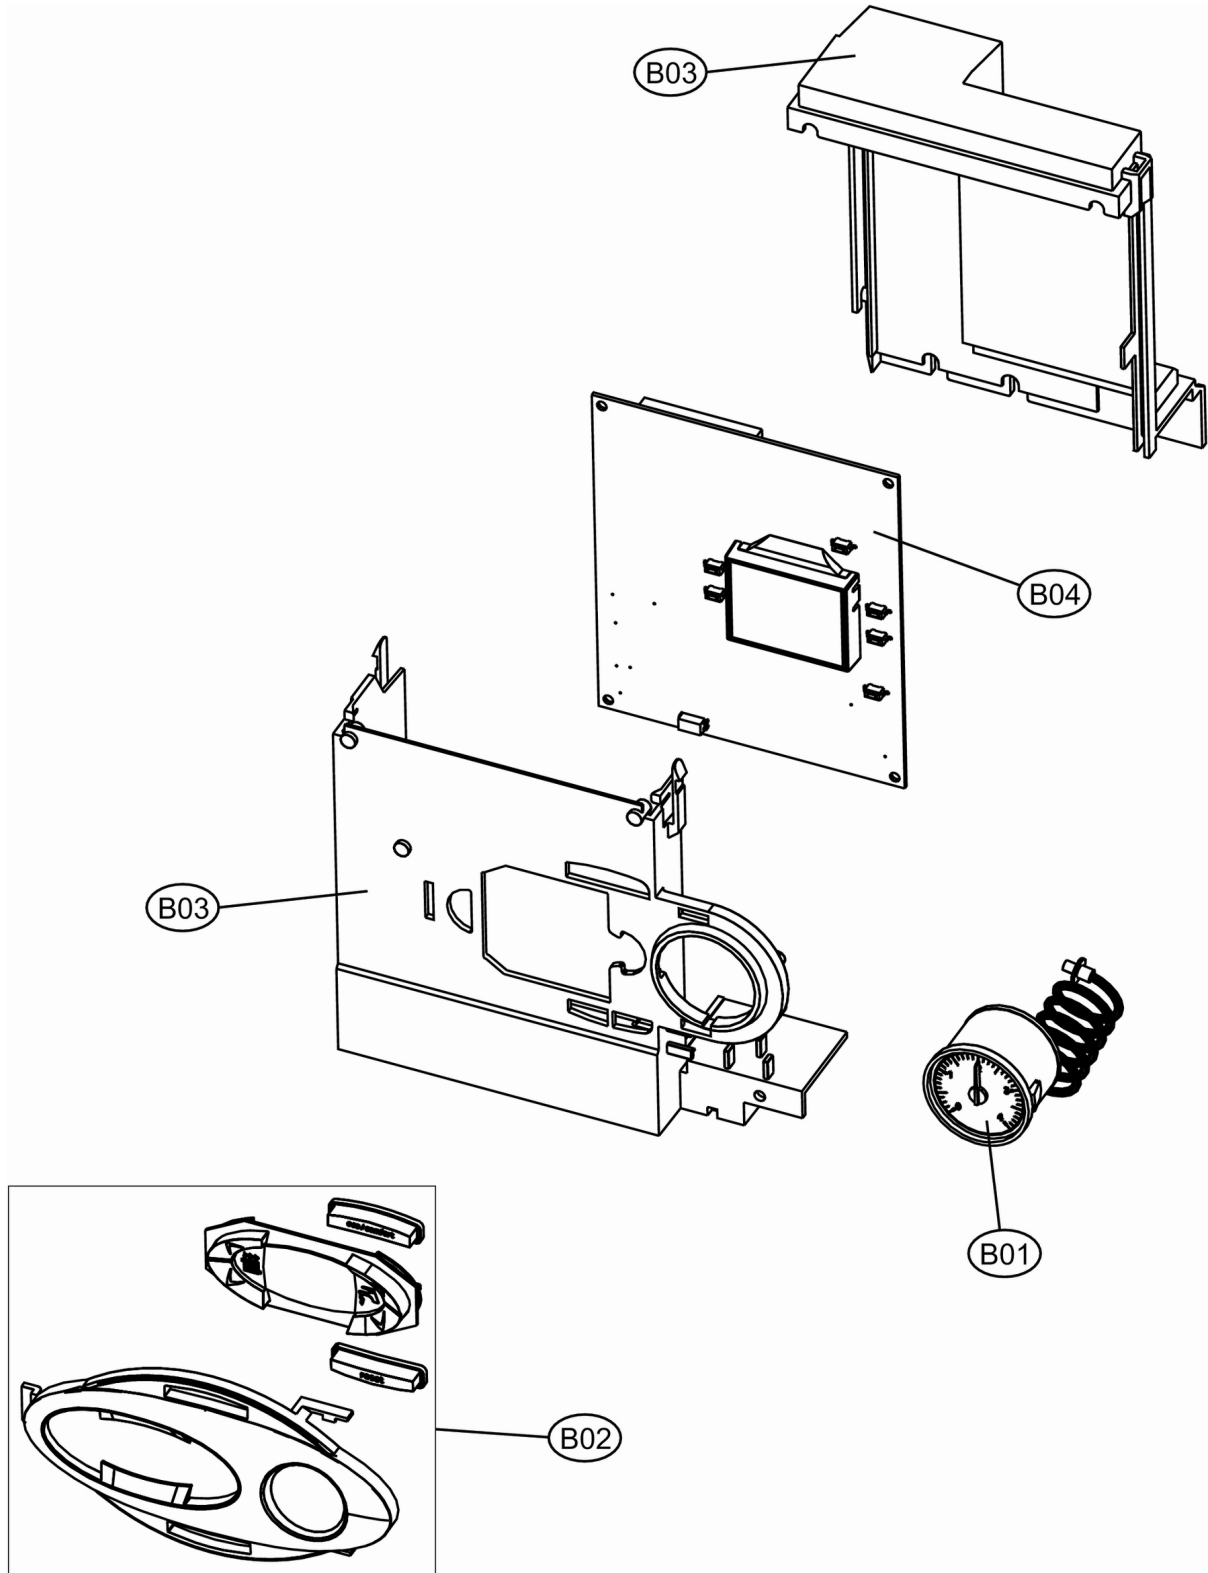

EASYtech F32