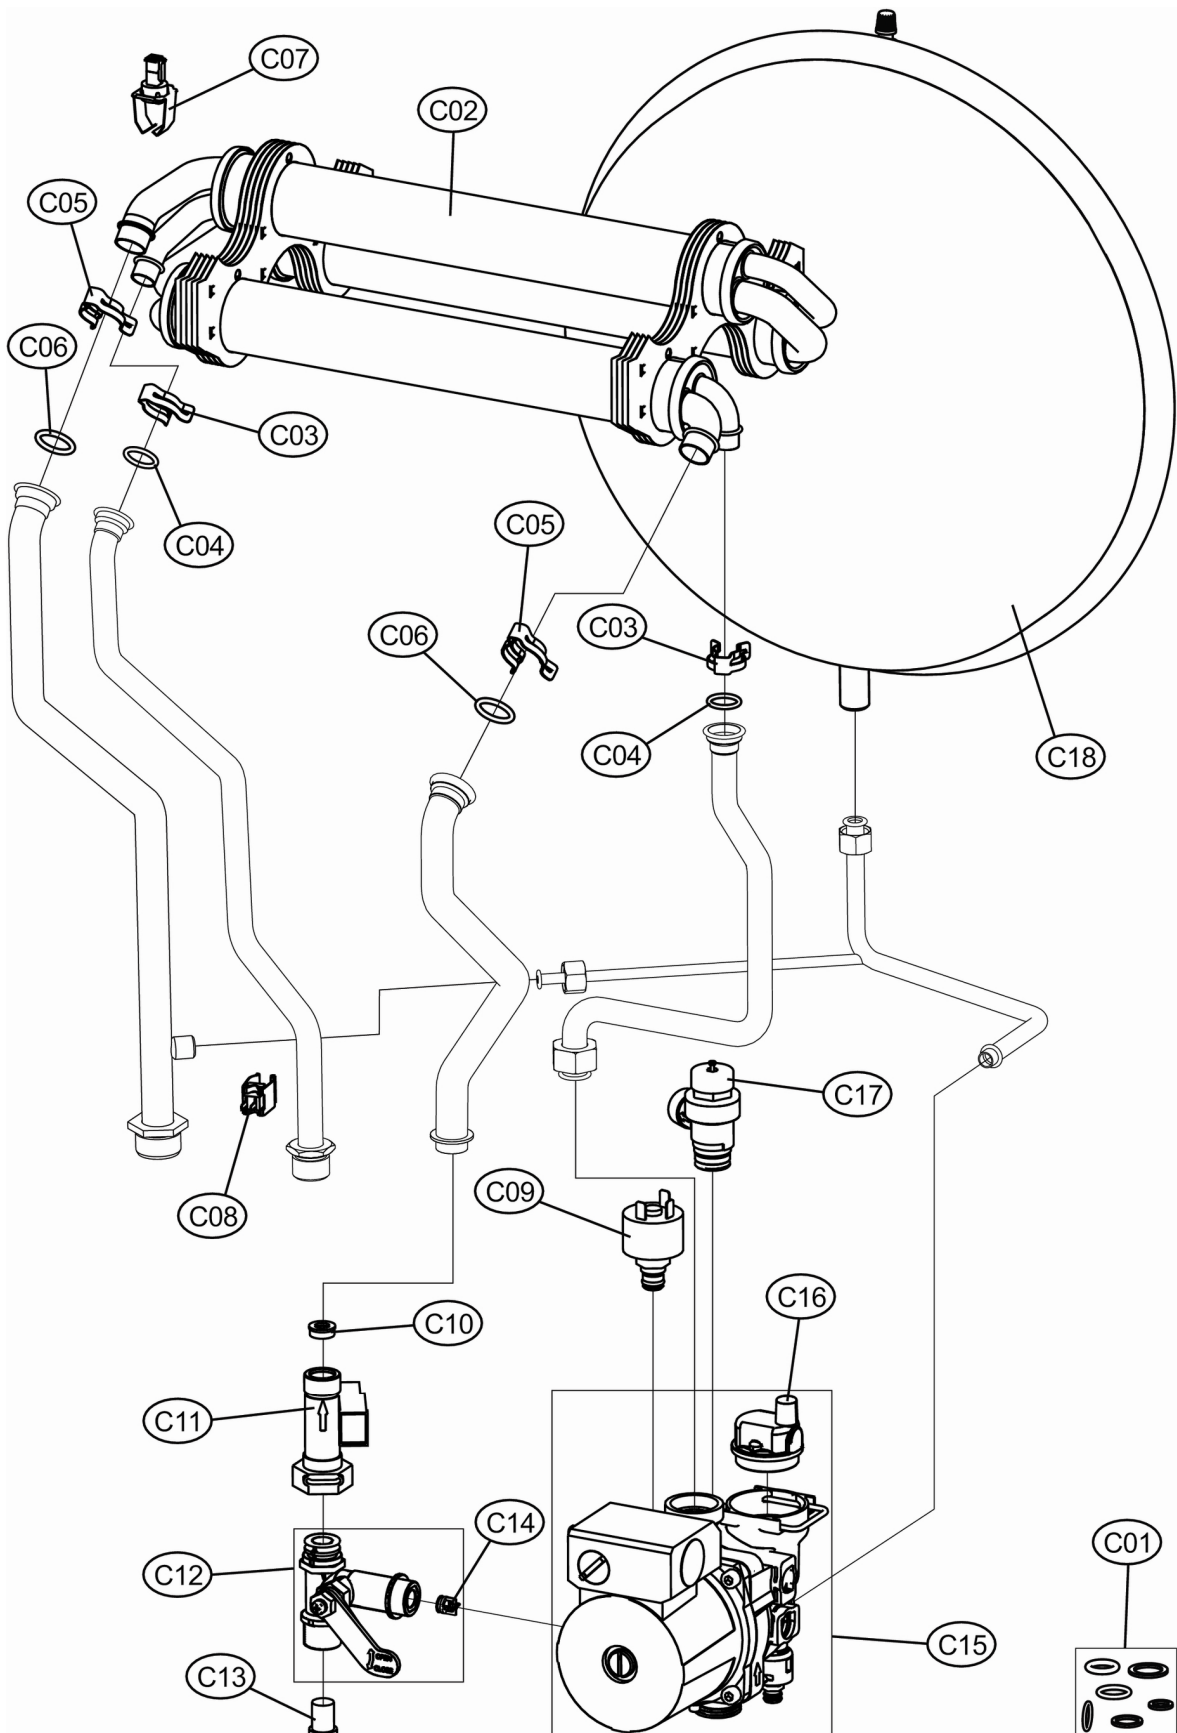

EASYtech F32