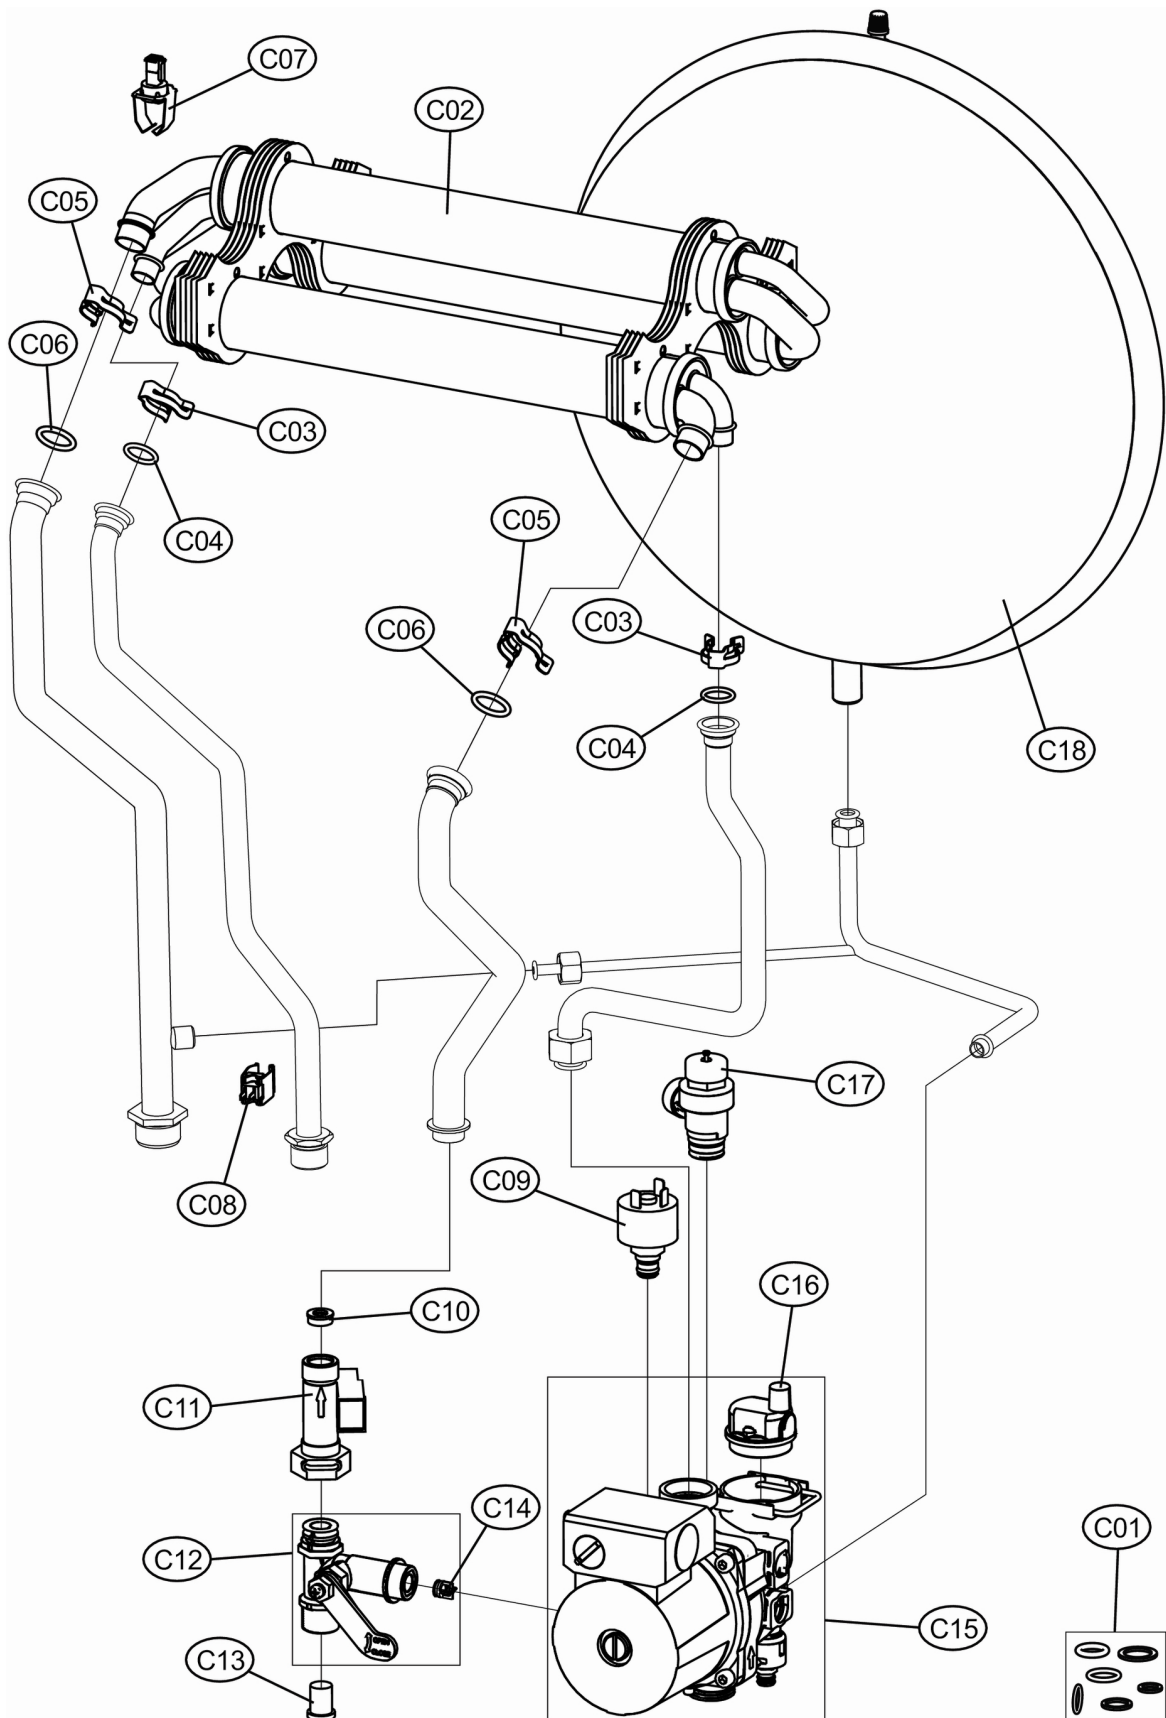

EASYtech F32 D

EASYtech F32 D

EASYtech F32 D

EASYtech F32 D

EASYtech F32 D

LISTA PEZZI

POS.	CODICE	DESC.	QT.
A01	39832990	KIT MANTELLO "Fer"(3110E980)	1.000
B01	39820080	KIT IDROMETRO (36402191)	1.000
B02	39842160	KIT MASCHER.ABM01 FER(35014930)	1.000
B03	39841332	KIT CENTRAL.ABM01 (38325442)	1.000
B04	39841300	KIT CAVO MONO EL. (38325341)	1.000
B05	39841280	KIT CAVI CABL. (38325341)	1.000
C01	39842230	KIT GUARN.CALD. SR.D9C6-D9F6	1.000
C02	39829600	KIT PACCO LAM. (37404640)	1.000
C03	39820500	KIT 10 MOLLE SC.F D14(34300660)	1.000
C04	39837700	KIT 20 GUARN.OR 13,5 (35103070)	1.000
C05	39840910	KIT 10 MOLLE SC.F D18(34300670)	1.000
C06	39837690	KIT 20 GUARN.OR 17,5 (35103080)	1.000
C07	39819550	KIT SONDA TEMP. (36200730)	1.000
C08	39810230	KIT SONDA TEMP.SAN. (36200640)	1.000
C09	39818260	KIT PRESSOST.H2O (39404710)	1.000
C10	39813220	KIT 5 REG.PORT.15Lt.(36902100)	1.000
C11	39818551	KIT FLUSSOST.ELTEK (36400711)	1.000
C12	39818280	KIT RUBIN.CARICO (36902150)	1.000
C13	39813230	KIT 5 FILTRI FLUSS. (39402940)	1.000
C14	39818230	KIT 5 VALV.N/R (39404740)	1.000
C15	39820900	KIT POMPA UNIV.15-60 GRND	1.000
C16	39818220	KIT V.ARIA (39404380-39404730)	1.000
C17	39818270	KIT VALV.SIC. (36902760)	1.000
C18	39836720	KIT VASO ESP.10LT. (36803120)	1.000
D01	39822600	KIT GUARN.CALD. Sr.ACF7-D9F6	1.000
D02	39817990	KIT CURVA USC.FUMI (33301610)	1.000
D03	39819690	KIT DIAFR.FUMI (32700870-890)	1.000
D04	39843790	KIT GUARN.VENTIL. (35102280)	1.000
D05	39846750	KIT VENTIL. 32Kw D (36602280)	1.000
D06	39819700	KIT 15 UG.1,35 m. (34009821)	1.000
D07	39819710	KIT 15 UG.0,79 gpl (34013300)	1.000
D08	39819430	KIT ELETTRODO ACC. (36702890)	1.000
D09	39820480	KIT SPIA (35102690-35102350)	1.000
D10	39829580	KIT ISOL.CAM.COMB.Sr.D9F6	1.000
D11	39819730	KIT BRUC.15R.m. (37608931)	1.000
D12	39841320	KIT VALV.GAS SGV (36803260)	1.000