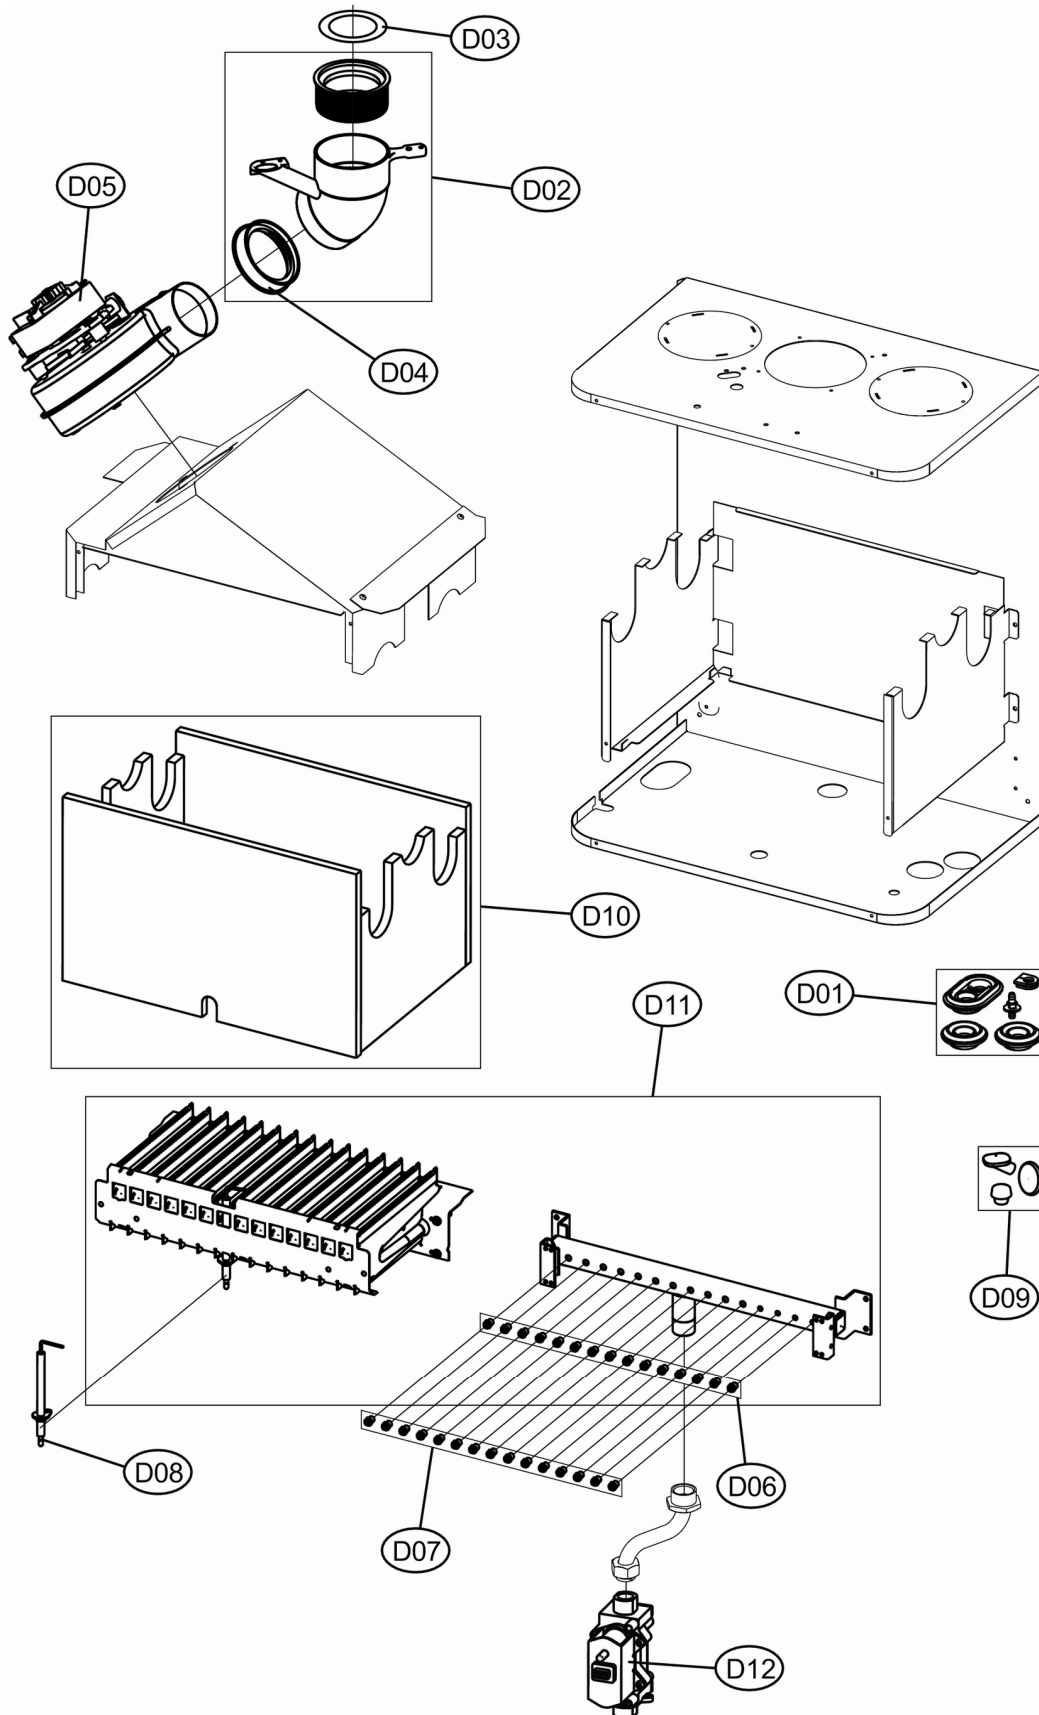

EASYtech F32 D

EASYtech F32 D

EASYtech F32 D

EASYtech F32 D

EASYtech F32 D

LISTA PEZZI

POS.	CODICE	DESC.	QT.
A01	39832990	KIT MANTELLO "Fer"(3110E980)	1.000
B01	39820080	KIT IDROMETRO (36402191)	1.000
B02	39842160	KIT MASCHER.ABM01 FER(35014930)	1.000
B03	39841332	KIT CENTRAL.ABM01 (38325442)	1.000
B04	39841300	KIT CAVO MONO EL. (38325341)	1.000
B05	39841280	KIT CAVI CABL. (38325341)	1.000
C01	39842230	KIT GUARN.CALD. SR.D9C6-D9F6	1.000
C02	39829600	KIT PACCO LAM. (37404640)	1.000
C03	39820500	KIT 10 MOLLE SC.F D14(34300660)	1.000
C04	39837700	KIT 20 GUARN.OR 13,5 (35103070)	1.000
C05	39840910	KIT 10 MOLLE SC.F D18(34300670)	1.000
C06	39837690	KIT 20 GUARN.OR 17,5 (35103080)	1.000
C07	39819550	KIT SONDA TEMP. (36200730)	1.000
C08	39810230	KIT SONDA TEMP.SAN. (36200640)	1.000
C09	39818260	KIT PRESSOST.H2O (39404710)	1.000
C10	39813220	KIT 5 REG.PORT.15Lt.(36902100)	1.000
C11	39818551	KIT FLUSSOST.ELTEK (36400711)	1.000
C12	39818280	KIT RUBIN.CARICO (36902150)	1.000
C13	39813230	KIT 5 FILTRI FLUSS. (39402940)	1.000
C14	39818230	KIT 5 VALV.N/R (39404740)	1.000
C15	39820900	KIT POMPA UNIV.15-60 GRND	1.000
C16	39818220	KIT V.ARIA (39404380-39404730)	1.000
C17	39818270	KIT VALV.SIC. (36902760)	1.000
C18	39836720	KIT VASO ESP.10LT. (36803120)	1.000
D01	39822600	KIT GUARN.CALD. Sr.ACF7-D9F6	1.000
D02	39817990	KIT CURVA USC.FUMI (33301610)	1.000
D03	39819690	KIT DIAFR.FUMI (32700870-890)	1.000
D04	39843790	KIT GUARN.VENTIL. (35102280)	1.000
D05	39846750	KIT VENTIL. 32Kw D (36602280)	1.000
D06	39819700	KIT 15 UG.1,35 m. (34009821)	1.000
D07	39819710	KIT 15 UG.0,79 gpl (34013300)	1.000
D08	39819430	KIT ELETTRODO ACC. (36702890)	1.000
D09	39820480	KIT SPIA (35102690-35102350)	1.000
D10	39829580	KIT ISOL.CAM.COMB.Sr.D9F6	1.000
D11	39819730	KIT BRUC.15R.m. (37608931)	1.000
D12	39841320	KIT VALV.GAS SGV (36803260)	1.000