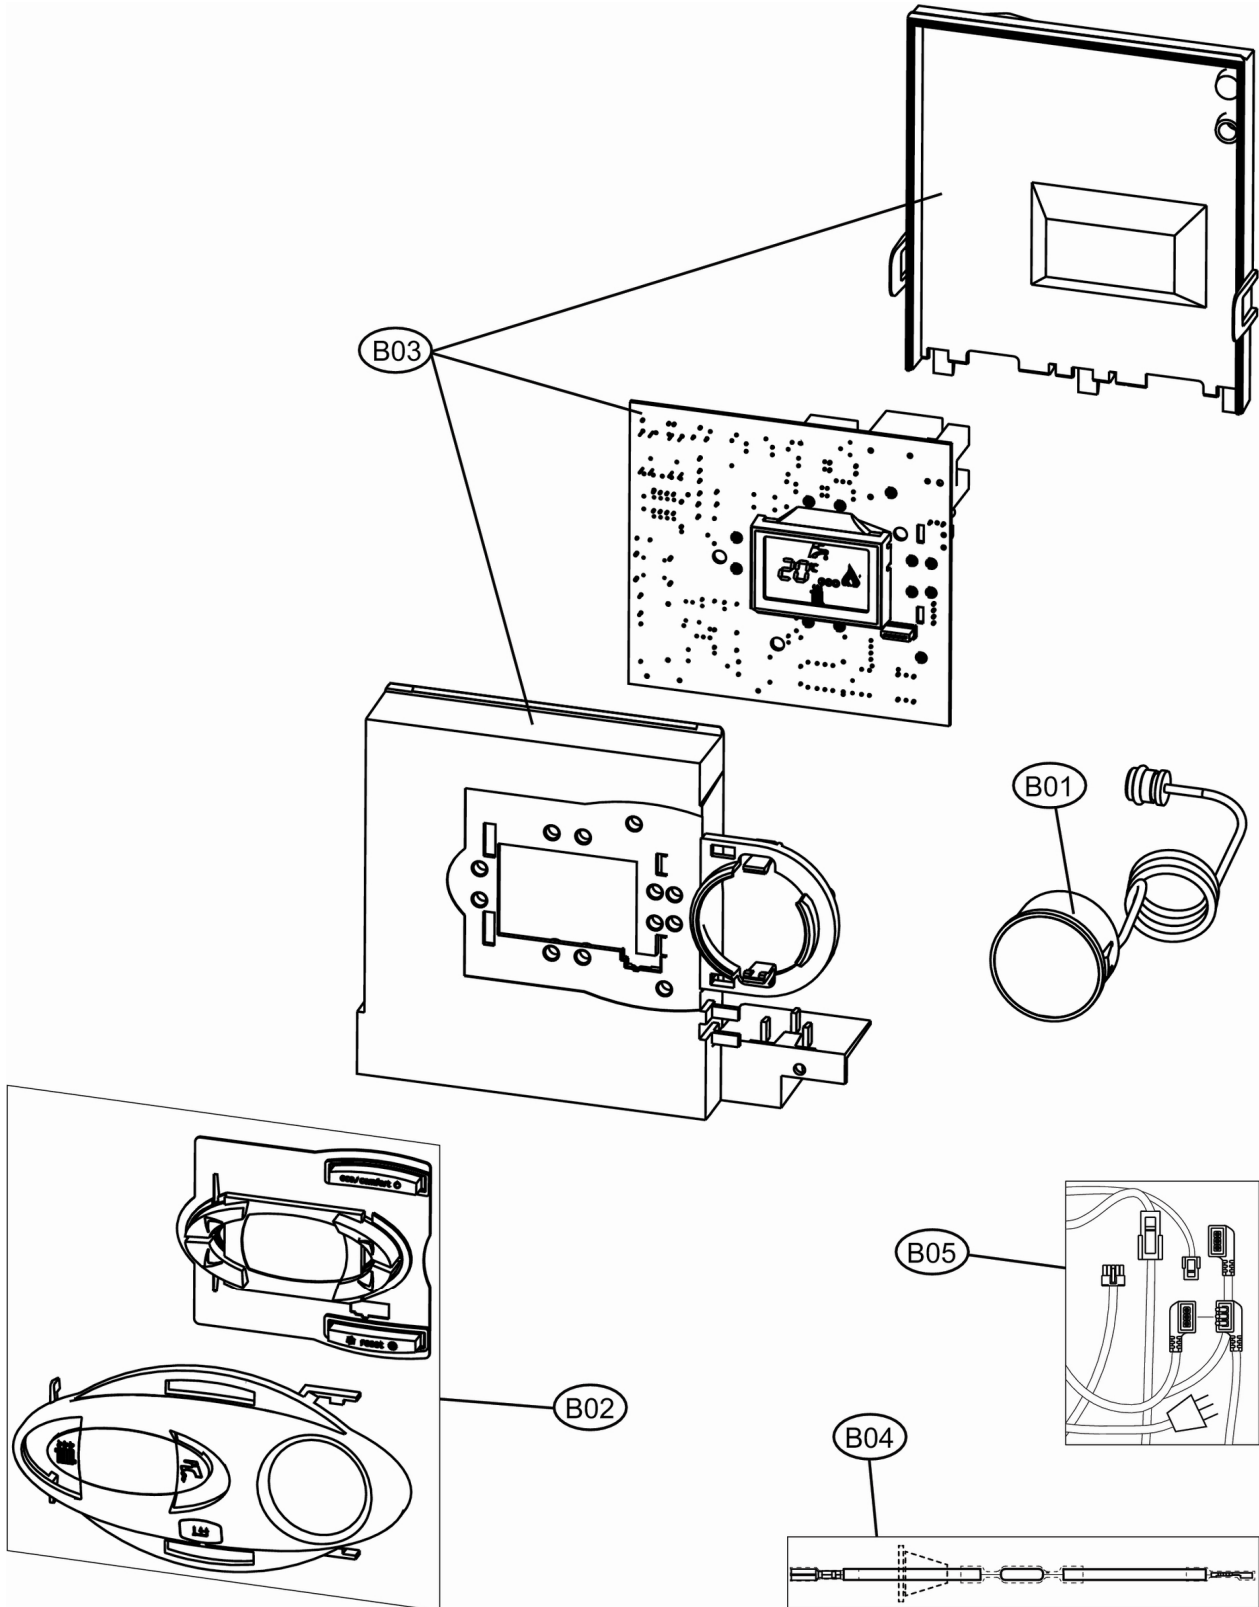

EASYtech F32 D