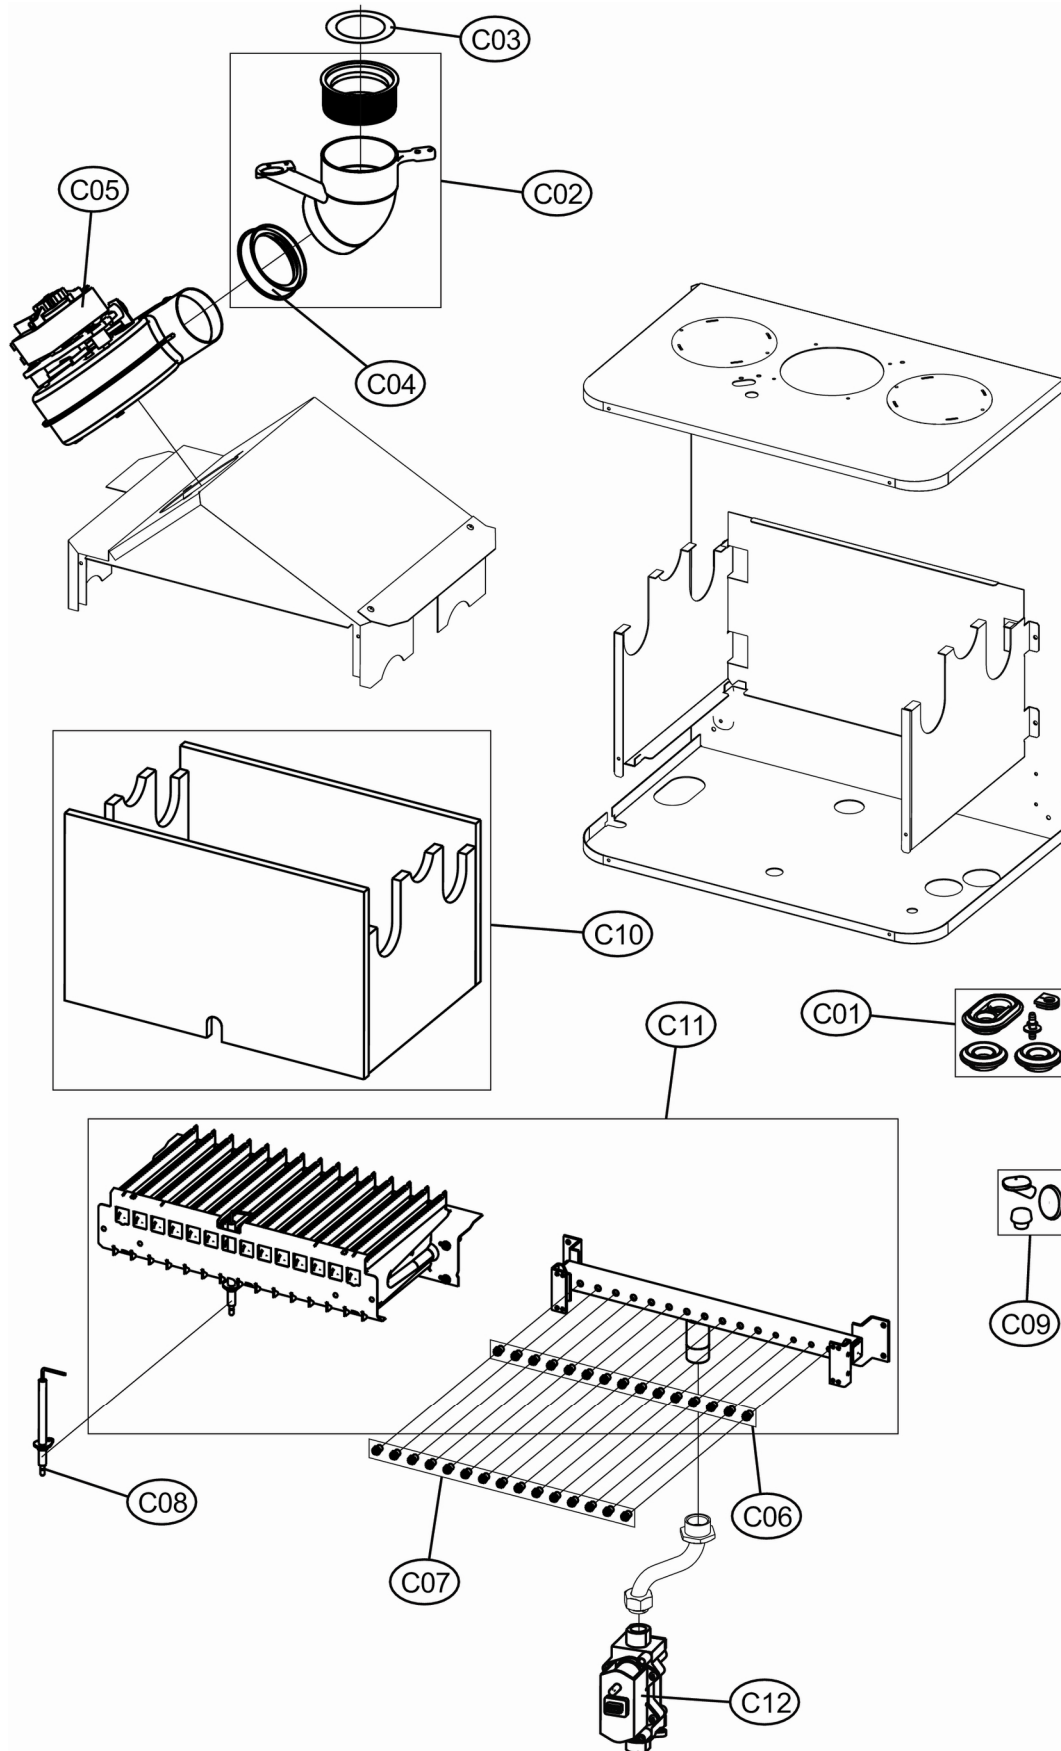

EASYtech F32 D BOX

Lista Pezzi / Spare Parts / Ersatzteile
List Onderdelen / Liste Pieces Detaches / Lista Piezas De Repuesto

EASYtech F32 D BOX

EASYtech F32 D BOX

LISTA PEZZI

POS.	CODICE	DESC.	QT.
A01	39820080	KIT IDROMETRO (36402191)	1.000
A02	39842160	KIT MASCHER.ABM01 FER(35014930)	1.000
A03	39841332	KIT CENTRAL.ABM01 (38325442)	1.000
A04	39841300	KIT CAVO MONO EL. (38325341)	1.000
A05	39847460	KIT CAVI CABL. (38326750)	1.000
A06	39843330	KIT SCHEDE CAR.H2O (36509180)	1.000
B01	39842230	KIT GUARN.CALD. SR.D9C6-D9F6	1.000
B02	39829600	KIT PACCO LAM. (37404641)	1.000
B03	39820500	KIT 10 MOLLE SC.F D14(34300660)	1.000
B04	39837700	KIT 20 OR 13,50X2,80(35103070)	1.000
B05	39840910	KIT 10 MOLLE SC.F D18(34300670)	1.000
B06	39837690	KIT 20 GUARN.OR 17,5 (35103080)	1.000
B07	39819550	KIT SONDA TEMP. (36200730)	1.000
B08	39810230	KIT SONDA TEMP.SAN. (36200640)	1.000
B09	39818260	KIT PRESSOST.H2O (39404710)	1.000
B10	39813220	KIT 5 REG.PORT.15Lt.(36902100)	1.000
B11	39818551	KIT FLUSSOST.ELTEK (36400711)	1.000
B12	39818280	KIT RUBIN.CARICO (36902150)	1.000
B13	39813230	KIT 5 FILTRI FLUSS. (39402940)	1.000
B14	39818230	KIT 5 VALV.N/R (39404740)	1.000
B15	39820900	KIT POMPA UNIV.15-60 GRND	1.000
B16	39818220	KIT V.ARIA (39404380-39404730)	1.000
B17	39818270	KIT VALV.SIC. (36902760)	1.000
B18	39843440	KIT VASO ESP.10LT.AT(36803460)	1.000
B19	39830490	KIT VALV.CAR.7828/A (36902440)	1.000
C01	39822600	KIT GUARN.CALD. Sr.ACF7-D9F6	1.000
C02	39817990	KIT CURVA USC.FUMI (33301610)	1.000
C03	39819690	KIT DIAFR.FUMI (32700870-890)	1.000
C04	39843790	KIT GUARN.VENTIL. (35102280)	1.000
C05	39846750	KIT VENTIL. 32Kw D (36602280)	1.000
C06	39819700	KIT 15 UG.1,35 m. (34009821)	1.000
C07	39819710	KIT 15 UG.0,79 gpl (34013300)	1.000
C08	39819430	KIT ELETTRODO ACC. (36702890)	1.000
C09	39820480	KIT SPIA (35102690-35102350)	1.000
C10	39829580	KIT ISOL.CAM.COMB.Sr.D9F6	1.000
C11	39819730	KIT BRUC.15R.m. (37608931)	1.000
C12	39841320	KIT VALV.GAS SGV (36803260)	1.000