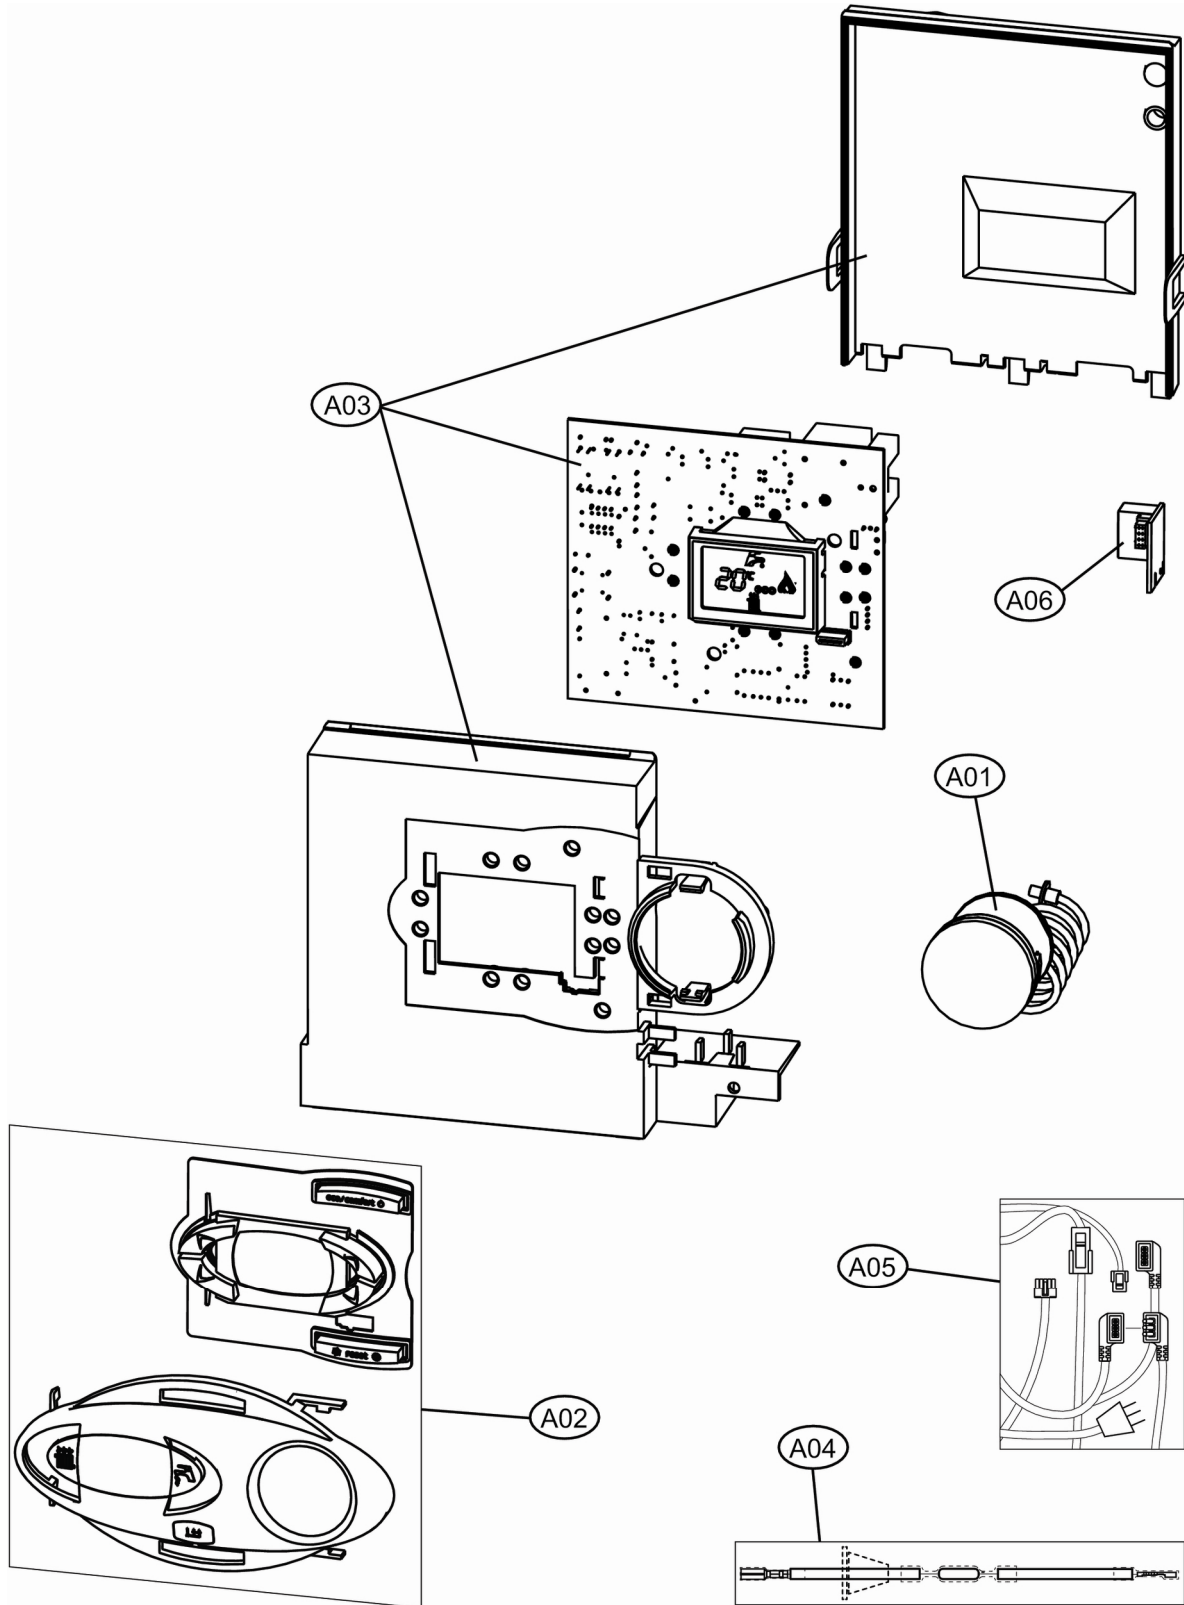

EASYtech F32 D BOX