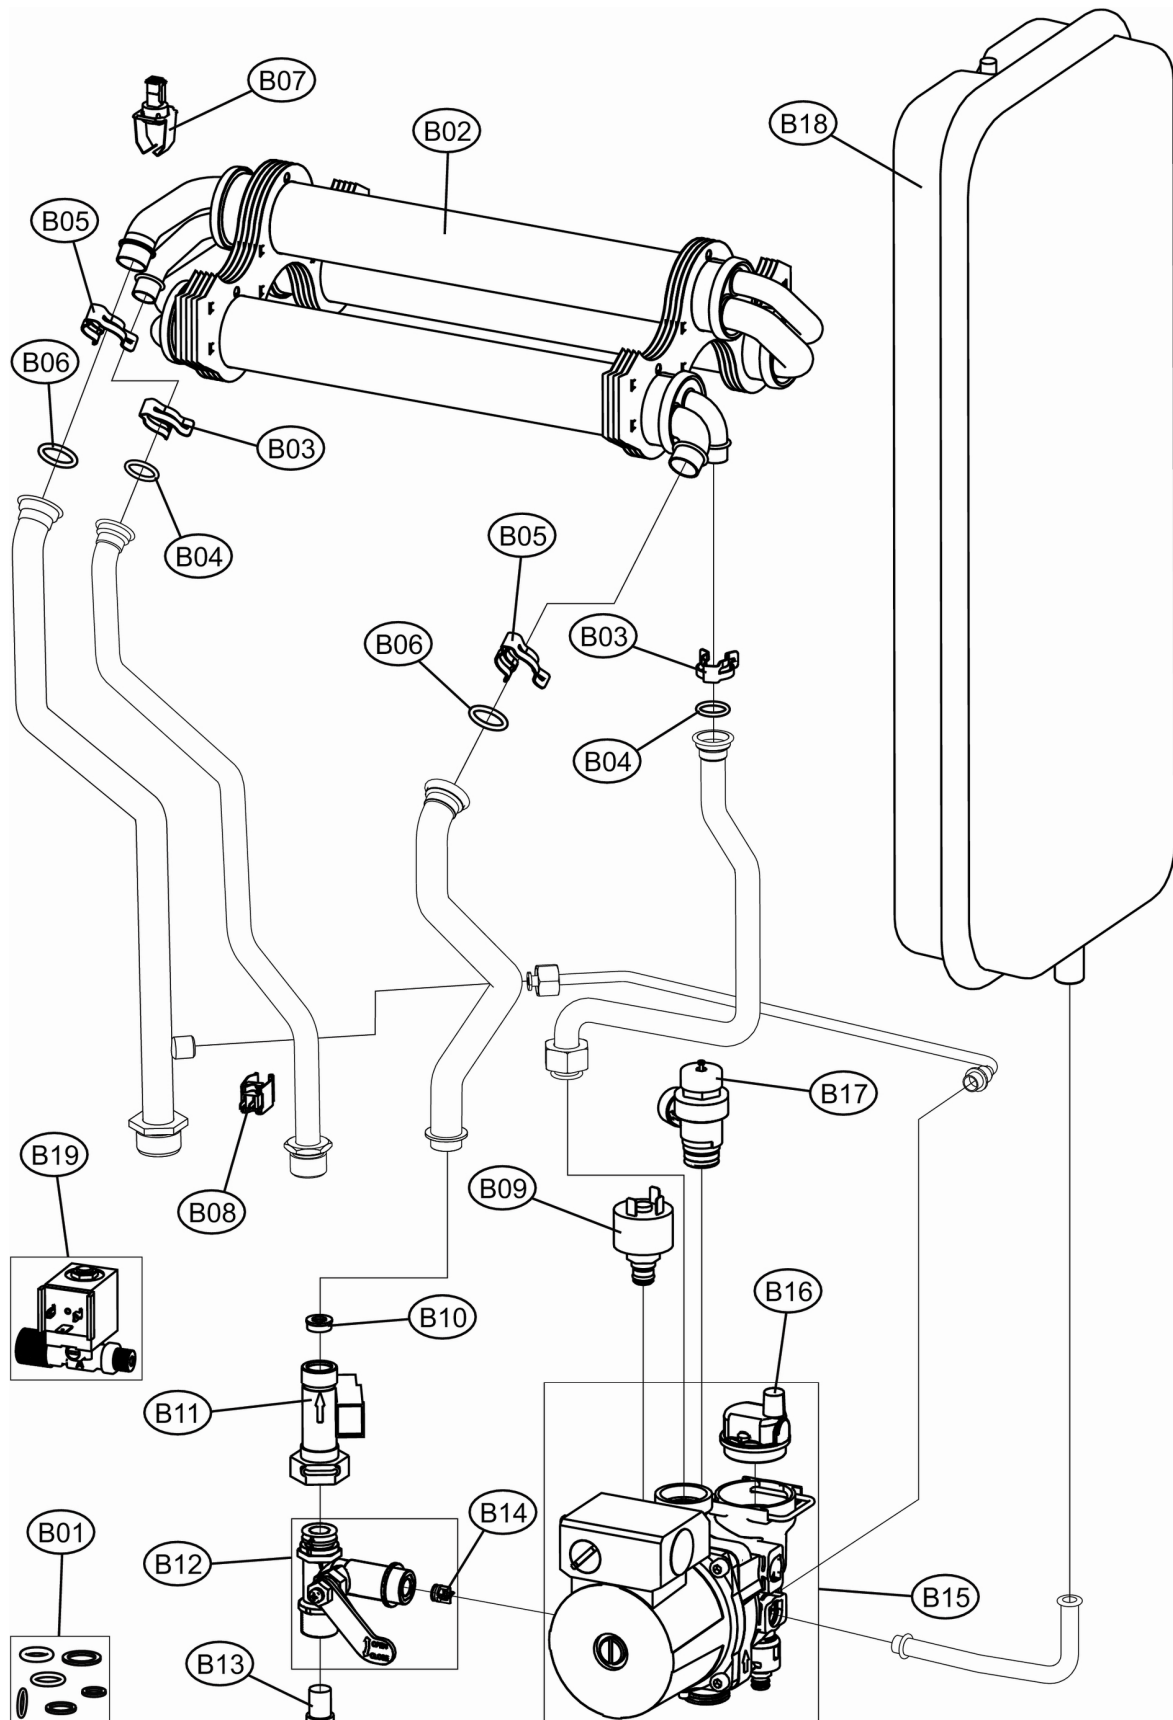

EASYtech F32 D BOX

Lista Pezzi / Spare Parts / Ersatzteile
List Onderdelen / Liste Pieces Detaches / Lista Piezas De Repuesto

EASYtech F32 D BOX

EASYtech F32 D BOX

LISTA PEZZI

POS.	CODICE	DESC.	QT.
A01	39820080	KIT IDROMETRO (36402191)	1.000
A02	39842160	KIT MASCHER.ABM01 FER(35014930)	1.000
A03	39841332	KIT CENTRAL.ABM01 (38325442)	1.000
A04	39841300	KIT CAVO MONO EL. (38325341)	1.000
A05	39847460	KIT CAVI CABL. (38326750)	1.000
A06	39843330	KIT SCHEDE CAR.H2O (36509180)	1.000
B01	39842230	KIT GUARN.CALD. SR.D9C6-D9F6	1.000
B02	39829600	KIT PACCO LAM. (37404641)	1.000
B03	39820500	KIT 10 MOLLE SC.F D14(34300660)	1.000
B04	39837700	KIT 20 OR 13,50X2,80(35103070)	1.000
B05	39840910	KIT 10 MOLLE SC.F D18(34300670)	1.000
B06	39837690	KIT 20 GUARN.OR 17,5 (35103080)	1.000
B07	39819550	KIT SONDA TEMP. (36200730)	1.000
B08	39810230	KIT SONDA TEMP.SAN. (36200640)	1.000
B09	39818260	KIT PRESSOST.H2O (39404710)	1.000
B10	39813220	KIT 5 REG.PORT.15Lt.(36902100)	1.000
B11	39818551	KIT FLUSSOST.ELTEK (36400711)	1.000
B12	39818280	KIT RUBIN.CARICO (36902150)	1.000
B13	39813230	KIT 5 FILTRI FLUSS. (39402940)	1.000
B14	39818230	KIT 5 VALV.N/R (39404740)	1.000
B15	39820900	KIT POMPA UNIV.15-60 GRND	1.000
B16	39818220	KIT V.ARIA (39404380-39404730)	1.000
B17	39818270	KIT VALV.SIC. (36902760)	1.000
B18	39843440	KIT VASO ESP.10LT.AT(36803460)	1.000
B19	39830490	KIT VALV.CAR.7828/A (36902440)	1.000
C01	39822600	KIT GUARN.CALD. Sr.ACF7-D9F6	1.000
C02	39817990	KIT CURVA USC.FUMI (33301610)	1.000
C03	39819690	KIT DIAFR.FUMI (32700870-890)	1.000
C04	39843790	KIT GUARN.VENTIL. (35102280)	1.000
C05	39846750	KIT VENTIL. 32Kw D (36602280)	1.000
C06	39819700	KIT 15 UG.1,35 m. (34009821)	1.000
C07	39819710	KIT 15 UG.0,79 gpl (34013300)	1.000
C08	39819430	KIT ELETTRODO ACC. (36702890)	1.000
C09	39820480	KIT SPIA (35102690-35102350)	1.000
C10	39829580	KIT ISOL.CAM.COMB.Sr.D9F6	1.000
C11	39819730	KIT BRUC.15R.m. (37608931)	1.000
C12	39841320	KIT VALV.GAS SGV (36803260)	1.000