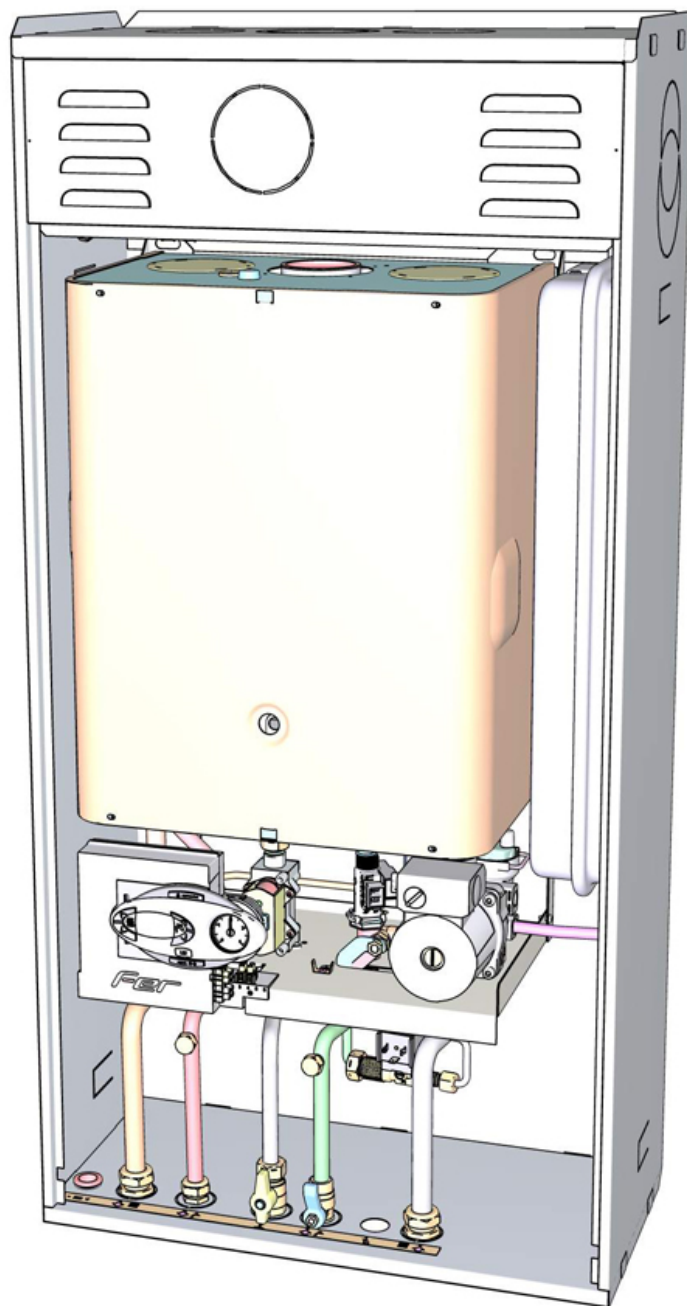

Lista Pezzi / Spare Parts / Ersatzteile
List Onderdelen / Liste Pieces Detaches / Lista Piezas De Repuesto

EASYtech F32 D BOX

CODICE	EDIZIONE	MERCATO
30K1121001	14/11/2014	IT