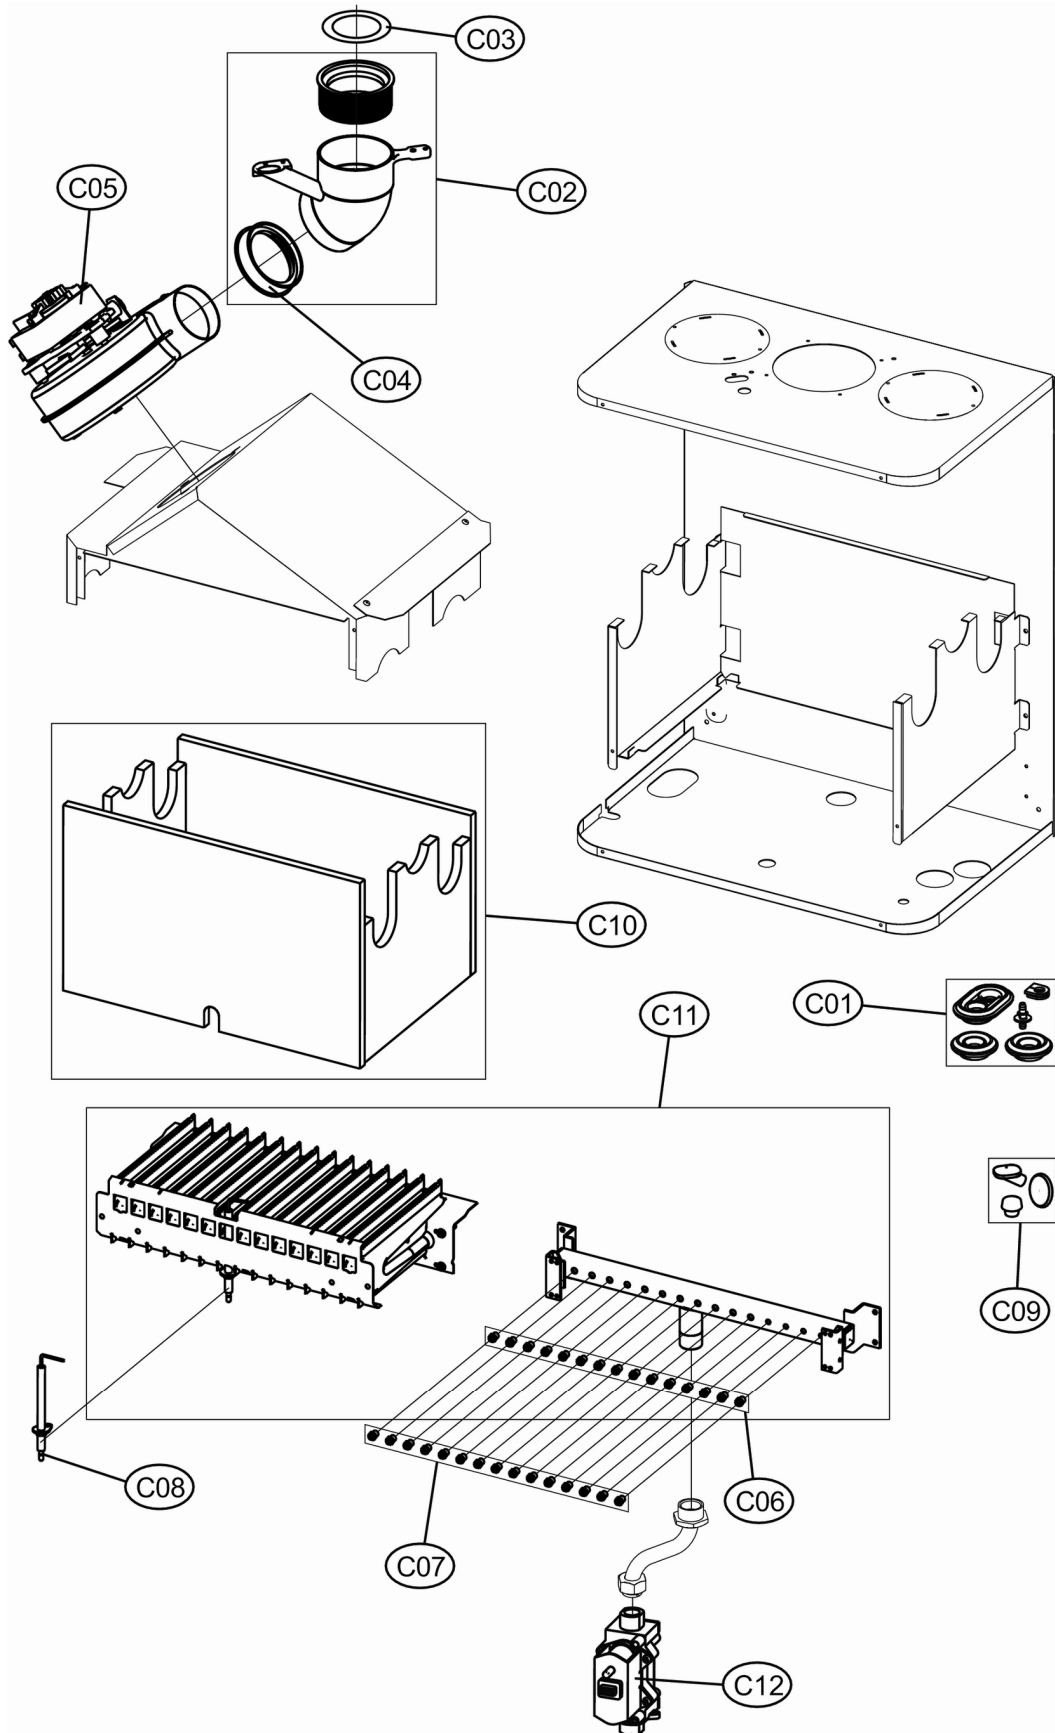

EASYtech F32 D BOX

Lista Pezzi / Spare Parts / Ersatzteile
List Onderdelen / Liste Pieces Detaches / Lista Piezas De Repuesto

EASYtech F32 D BOX

EASYtech F32 D BOX

LISTA PEZZI

POS.	CODICE	DESC.	QT.
A01	39820080	KIT IDROMETRO (36402191)	1.000
A02	39842160	KIT MASCHER.ABM01 FER(35014930)	1.000
A03	39841332	KIT CENTRAL.ABM01 (38325442)	1.000
A04	39841300	KIT CAVO MONO EL. (38325341)	1.000
A05	39847460	KIT CAVI CABL. (38326750)	1.000
A06	39843330	KIT SCHEDE CAR.H2O (36509180)	1.000
B01	39842230	KIT GUARN.CALD. SR.D9C6-D9F6	1.000
B02	39829600	KIT PACCO LAM. (37404640)	1.000
B03	39820500	KIT 10 MOLLE SC.F D14(34300660)	1.000
B04	39837700	KIT 20 GUARN.OR 13,5 (35103070)	1.000
B05	39840910	KIT 10 MOLLE SC.F D18(34300670)	1.000
B06	39837690	KIT 20 GUARN.OR 17,5 (35103080)	1.000
B07	39819550	KIT SONDA TEMP. (36200730)	1.000
B08	39810230	KIT SONDA TEMP.SAN. (36200640)	1.000
B09	39818260	KIT PRESSOST.H2O (39404710)	1.000
B10	39813220	KIT 5 REG.PORT.15Lt.(36902100)	1.000
B11	39818551	KIT FLUSSOST.ELTEK (36400711)	1.000
B12	39818280	KIT RUBIN.CARICO (36902150)	1.000
B13	39813230	KIT 5 FILTRI FLUSS. (39402940)	1.000
B14	39818230	KIT 5 VALV.N/R (39404740)	1.000
B15	39820900	KIT POMPA UNIV.15-60 GRND	1.000
B16	39818220	KIT V.ARIA (39404380-39404730)	1.000
B17	39818270	KIT VALV.SIC. (36902760)	1.000
B18	39810050	KIT VASO ESP.10Lt. (36802800)	1.000
B19	39830490	KIT VALV.CAR.7828/A (36902440)	1.000
C01	39822600	KIT GUARN.CALD. Sr.ACF7-D9F6	1.000
C02	39817990	KIT CURVA USC.FUMI (33301610)	1.000
C03	39819690	KIT DIAFR.FUMI (32700870-890)	1.000
C04	39843790	KIT GUARN.VENTIL. (35102280)	1.000
C05	39846750	KIT VENTIL. 32Kw D (36602280)	1.000
C06	39819700	KIT 15 UG.1,35 m. (34009821)	1.000
C07	39819710	KIT 15 UG.0,79 gpl (34013300)	1.000
C08	39819430	KIT ELETTRODO ACC. (36702890)	1.000
C09	39820480	KIT SPIA (35102690-35102350)	1.000
C10	39829580	KIT ISOL.CAM.COMB.Sr.D9F6	1.000
C11	39819730	KIT BRUC.15R.m. (37608931)	1.000
C12	39841320	KIT VALV.GAS SGV (36803260)	1.000