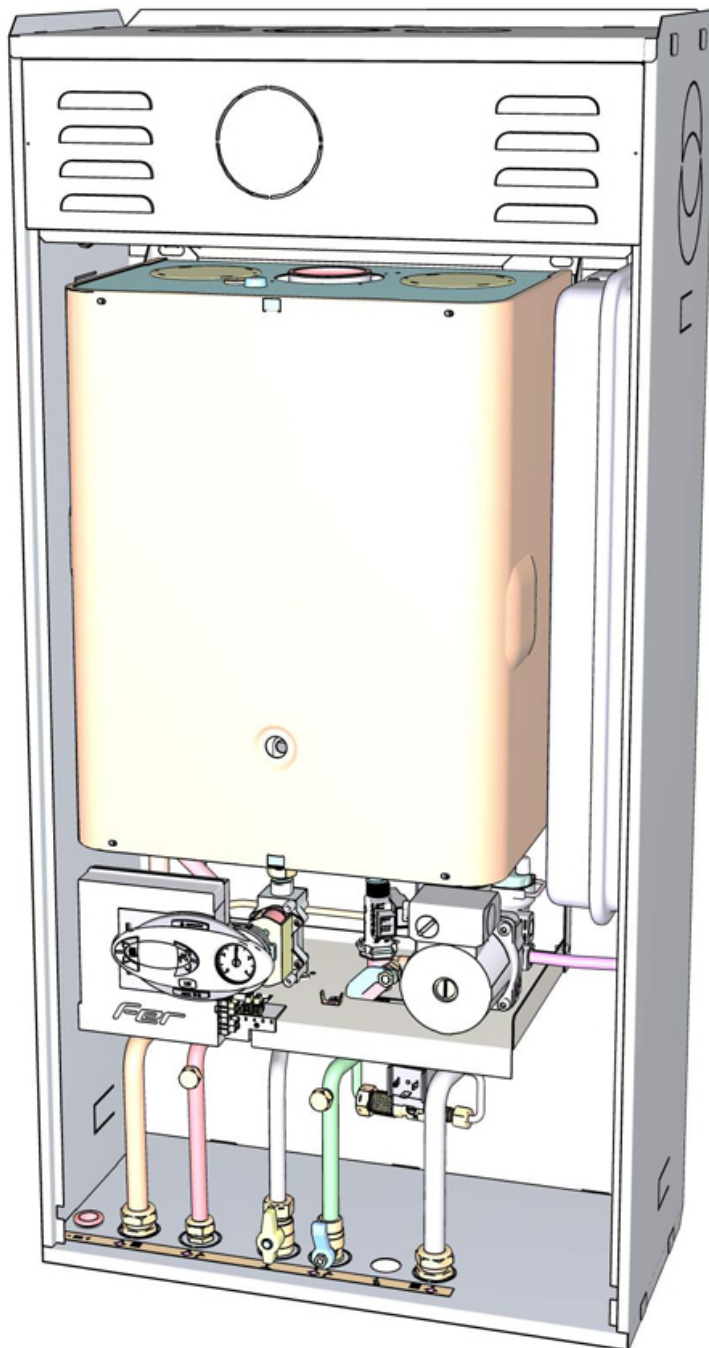

Lista Pezzi / Spare Parts / Ersatzteile
List Onderdelen / Liste Pieces Detaches / Lista Piezas De Repuesto

EASYtech F32 D BOX

CODICE	EDIZIONE	MERCATO
30K1121000	31/05/2012	IT