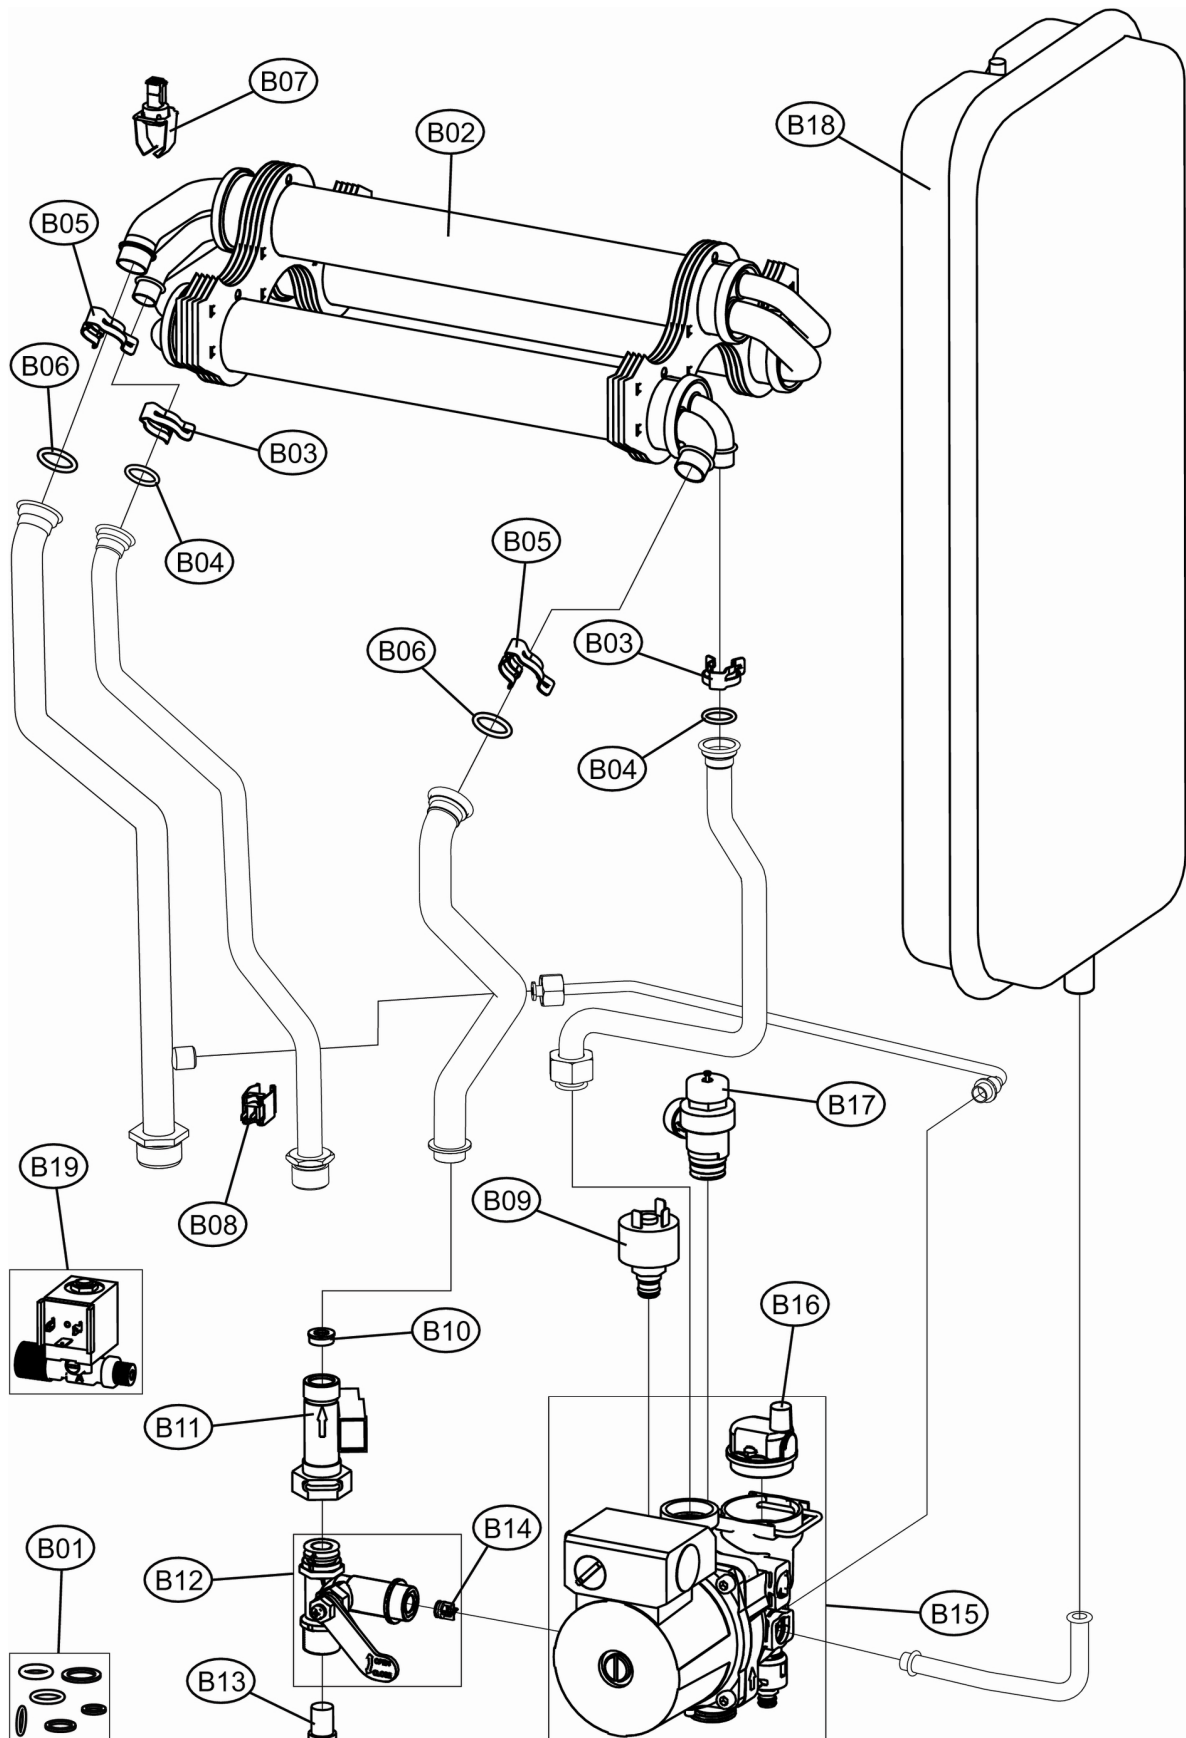

EASYtech F32 D BOX

Lista Pezzi / Spare Parts / Ersatzteile
List Onderdelen / Liste Pieces Detaches / Lista Piezas De Repuesto

EASYtech F32 D BOX

EASYtech F32 D BOX

LISTA PEZZI

POS.	CODICE	DESC.	QT.
A01	39820080	KIT IDROMETRO (36402191)	1.000
A02	39842160	KIT MASCHER.ABM01 FER(35014930)	1.000
A03	39841332	KIT CENTRAL.ABM01 (38325442)	1.000
A04	39841300	KIT CAVO MONO EL. (38325341)	1.000
A05	39847460	KIT CAVI CABL. (38326750)	1.000
A06	39843330	KIT SCHEDE CAR.H2O (36509180)	1.000
B01	39842230	KIT GUARN.CALD. SR.D9C6-D9F6	1.000
B02	39829600	KIT PACCO LAM. (37404640)	1.000
B03	39820500	KIT 10 MOLLE SC.F D14(34300660)	1.000
B04	39837700	KIT 20 GUARN.OR 13,5 (35103070)	1.000
B05	39840910	KIT 10 MOLLE SC.F D18(34300670)	1.000
B06	39837690	KIT 20 GUARN.OR 17,5 (35103080)	1.000
B07	39819550	KIT SONDA TEMP. (36200730)	1.000
B08	39810230	KIT SONDA TEMP.SAN. (36200640)	1.000
B09	39818260	KIT PRESSOST.H2O (39404710)	1.000
B10	39813220	KIT 5 REG.PORT.15Lt.(36902100)	1.000
B11	39818551	KIT FLUSSOST.ELTEK (36400711)	1.000
B12	39818280	KIT RUBIN.CARICO (36902150)	1.000
B13	39813230	KIT 5 FILTRI FLUSS. (39402940)	1.000
B14	39818230	KIT 5 VALV.N/R (39404740)	1.000
B15	39820900	KIT POMPA UNIV.15-60 GRND	1.000
B16	39818220	KIT V.ARIA (39404380-39404730)	1.000
B17	39818270	KIT VALV.SIC. (36902760)	1.000
B18	39810050	KIT VASO ESP.10Lt. (36802800)	1.000
B19	39830490	KIT VALV.CAR.7828/A (36902440)	1.000
C01	39822600	KIT GUARN.CALD. Sr.ACF7-D9F6	1.000
C02	39817990	KIT CURVA USC.FUMI (33301610)	1.000
C03	39819690	KIT DIAFR.FUMI (32700870-890)	1.000
C04	39843790	KIT GUARN.VENTIL. (35102280)	1.000
C05	39846750	KIT VENTIL. 32Kw D (36602280)	1.000
C06	39819700	KIT 15 UG.1,35 m. (34009821)	1.000
C07	39819710	KIT 15 UG.0,79 gpl (34013300)	1.000
C08	39819430	KIT ELETTRODO ACC. (36702890)	1.000
C09	39820480	KIT SPIA (35102690-35102350)	1.000
C10	39829580	KIT ISOL.CAM.COMB.Sr.D9F6	1.000
C11	39819730	KIT BRUC.15R.m. (37608931)	1.000
C12	39841320	KIT VALV.GAS SGV (36803260)	1.000