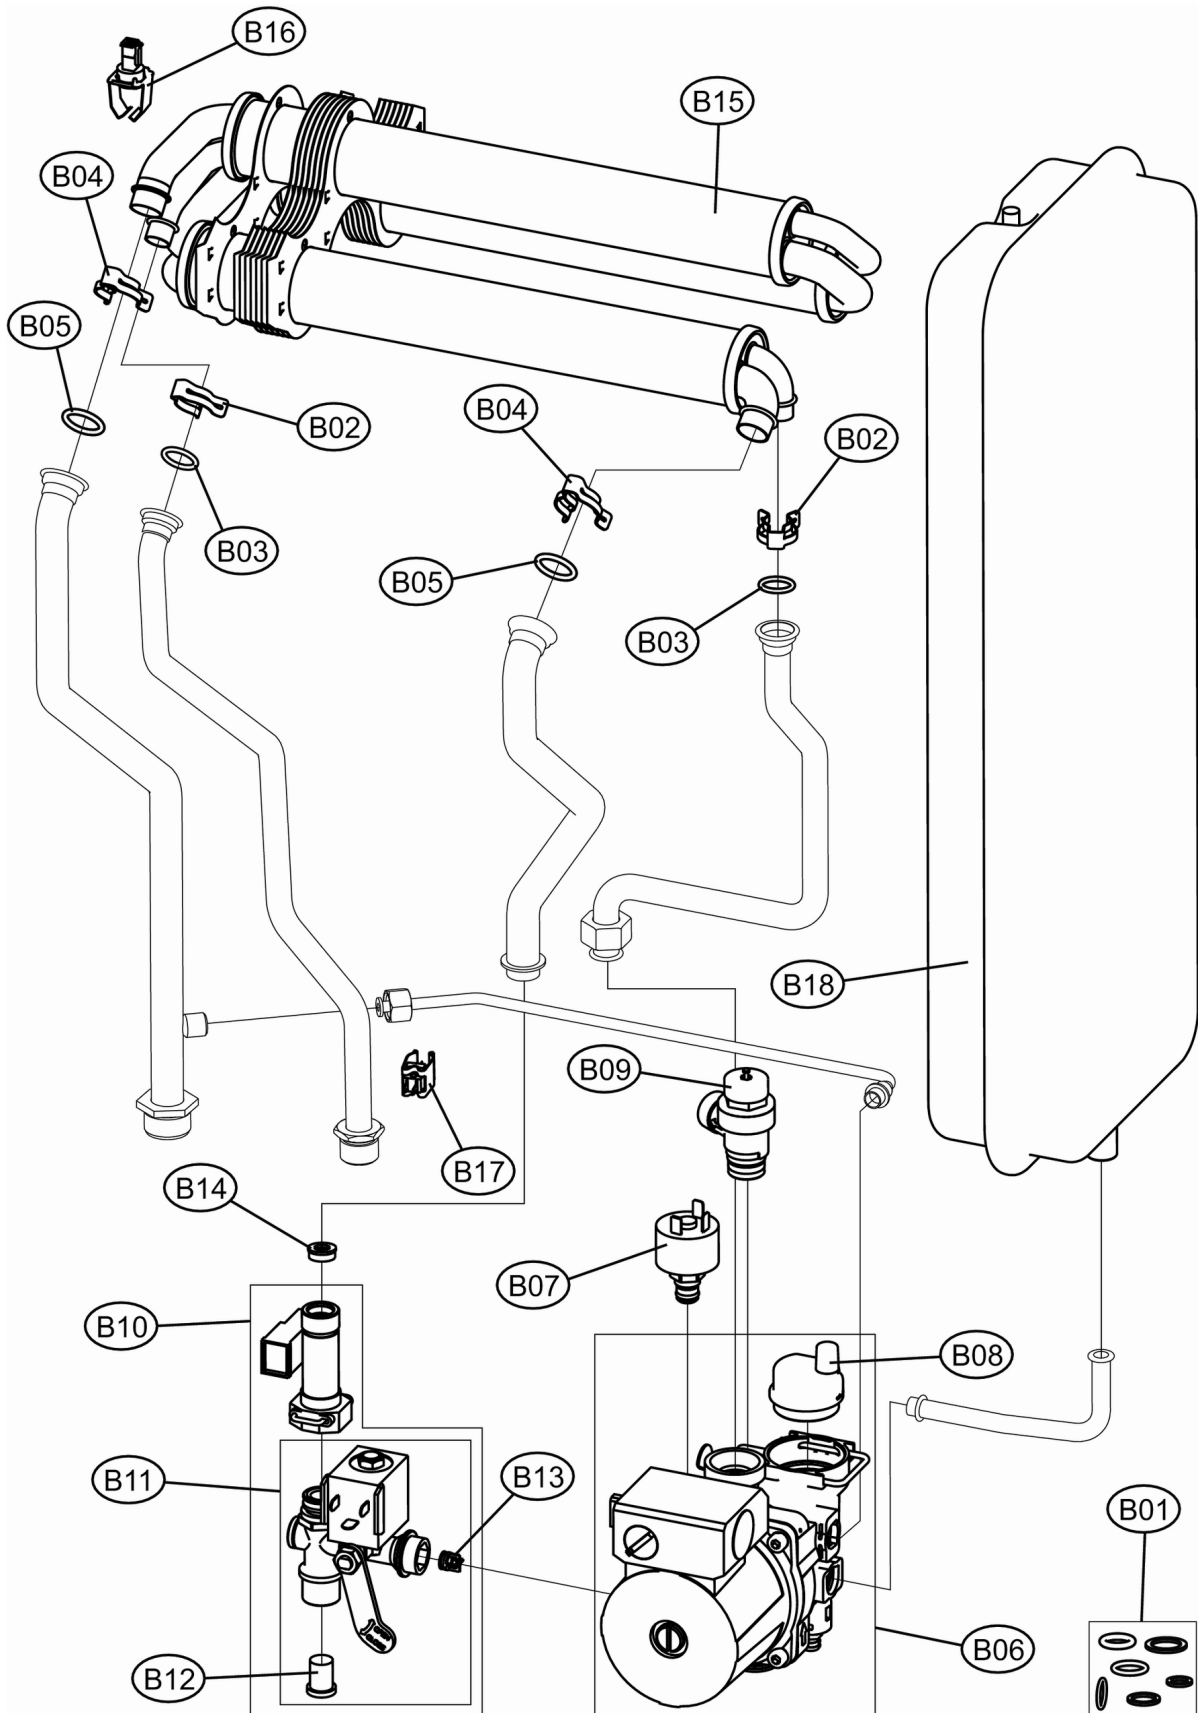

Lista Pezzi / Spare Parts / Ersatzteile
List Onderdelen / Liste Pieces Detaches / Lista Piezas De Repuesto

EASYtech F32 BOX

CODICE	EDIZIONE	MERCATO
30K0614002	01/07/2010	IT

Lista Pezzi / Spare Parts / Ersatzteile
List Onderdelen / Liste Pieces Detaches / Lista Piezas De Repuesto

EASYtech F32 BOX

Lista Pezzi / Spare Parts / Ersatzteile
List Onderdelen / Liste Pieces Detaches / Lista Piezas De Repuesto

EASYtech F32 BOX

Lista Pezzi / Spare Parts / Ersatzteile
List Onderdelen / Liste Pieces Detaches / Lista Piezas De Repuesto