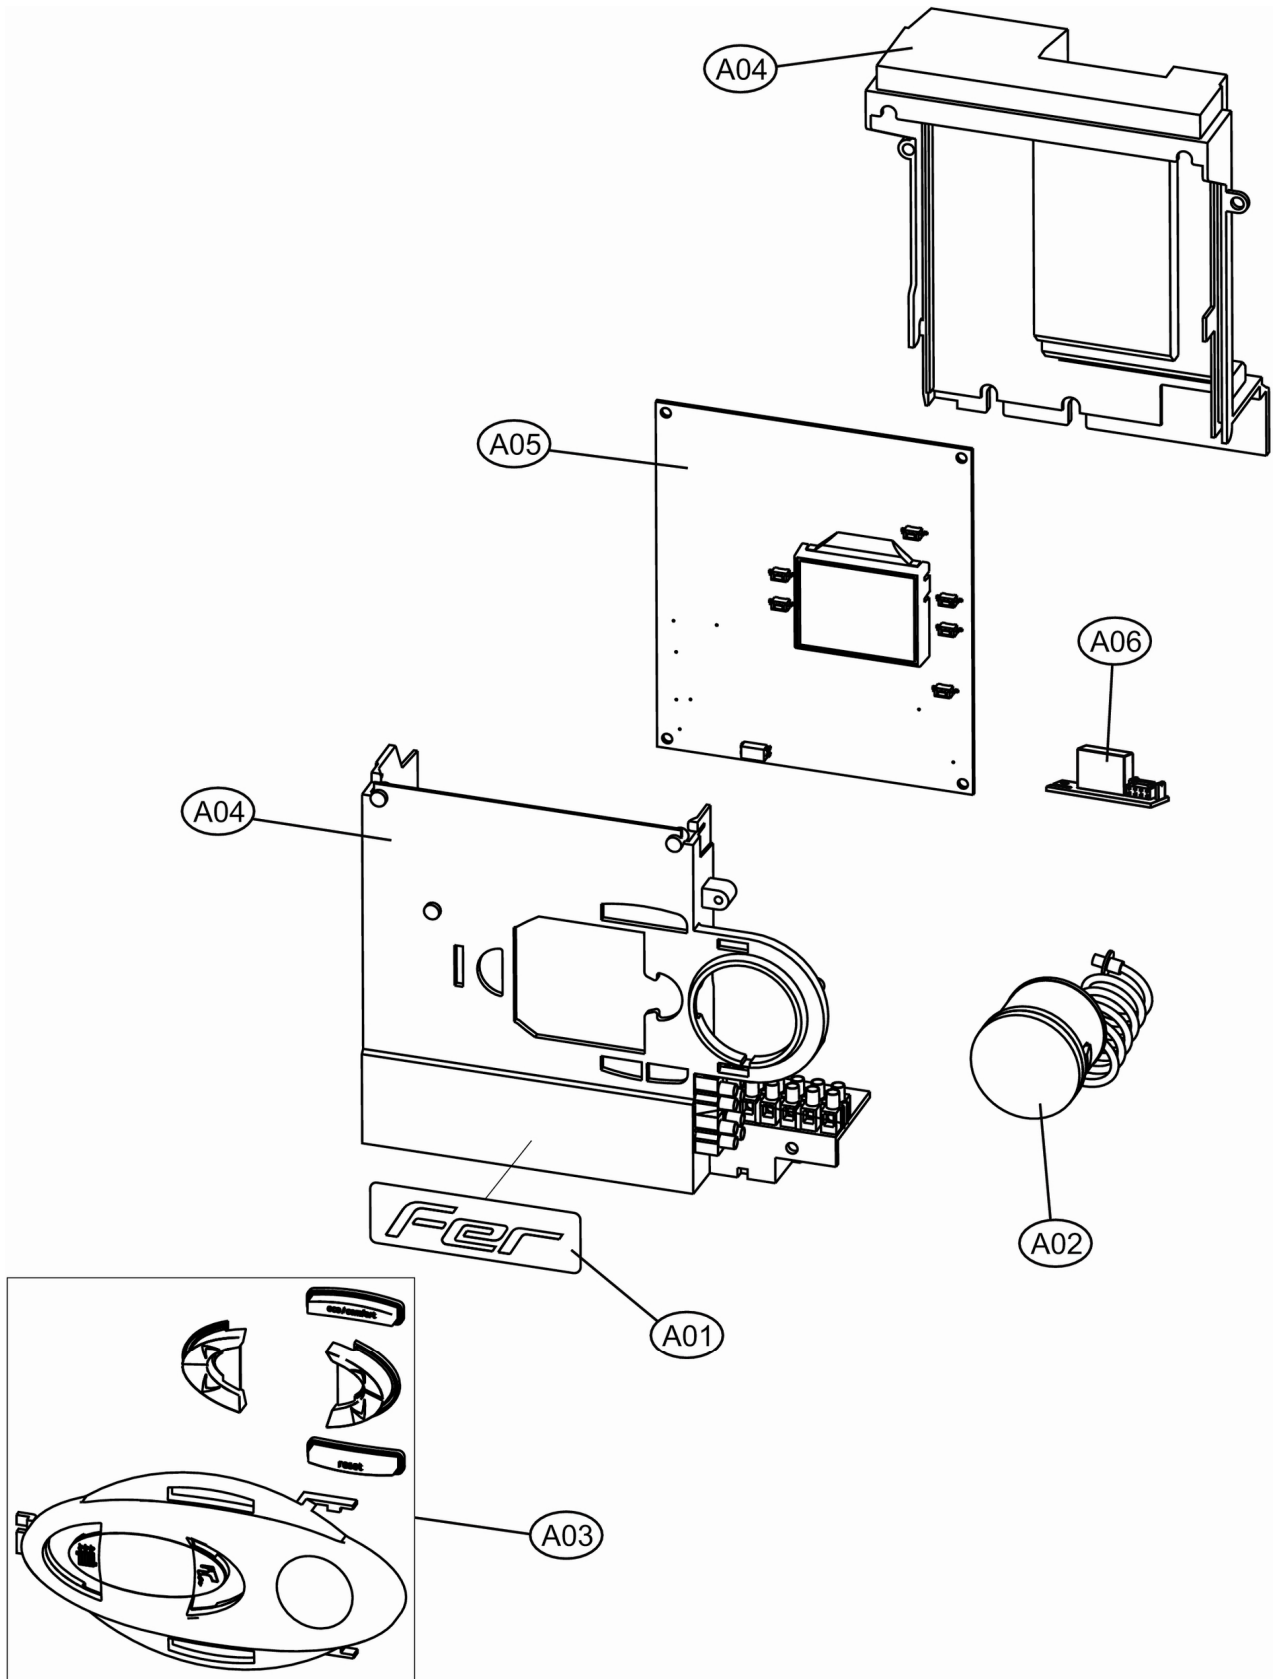

Lista Pezzi / Spare Parts / Ersatzteile
List Onderdelen / Liste Pieces Detaches / Lista Piezas De Repuesto

EASYtech F32 BOX

CODICE	EDIZIONE	MERCATO
30K0614002	01/07/2010	IT

Lista Pezzi / Spare Parts / Ersatzteile
List Onderdelen / Liste Pieces Detaches / Lista Piezas De Repuesto

EASYtech F32 BOX

Lista Pezzi / Spare Parts / Ersatzteile
List Onderdelen / Liste Pieces Detaches / Lista Piezas De Repuesto

EASYtech F32 BOX

Lista Pezzi / Spare Parts / Ersatzteile
List Onderdelen / Liste Pieces Detaches / Lista Piezas De Repuesto