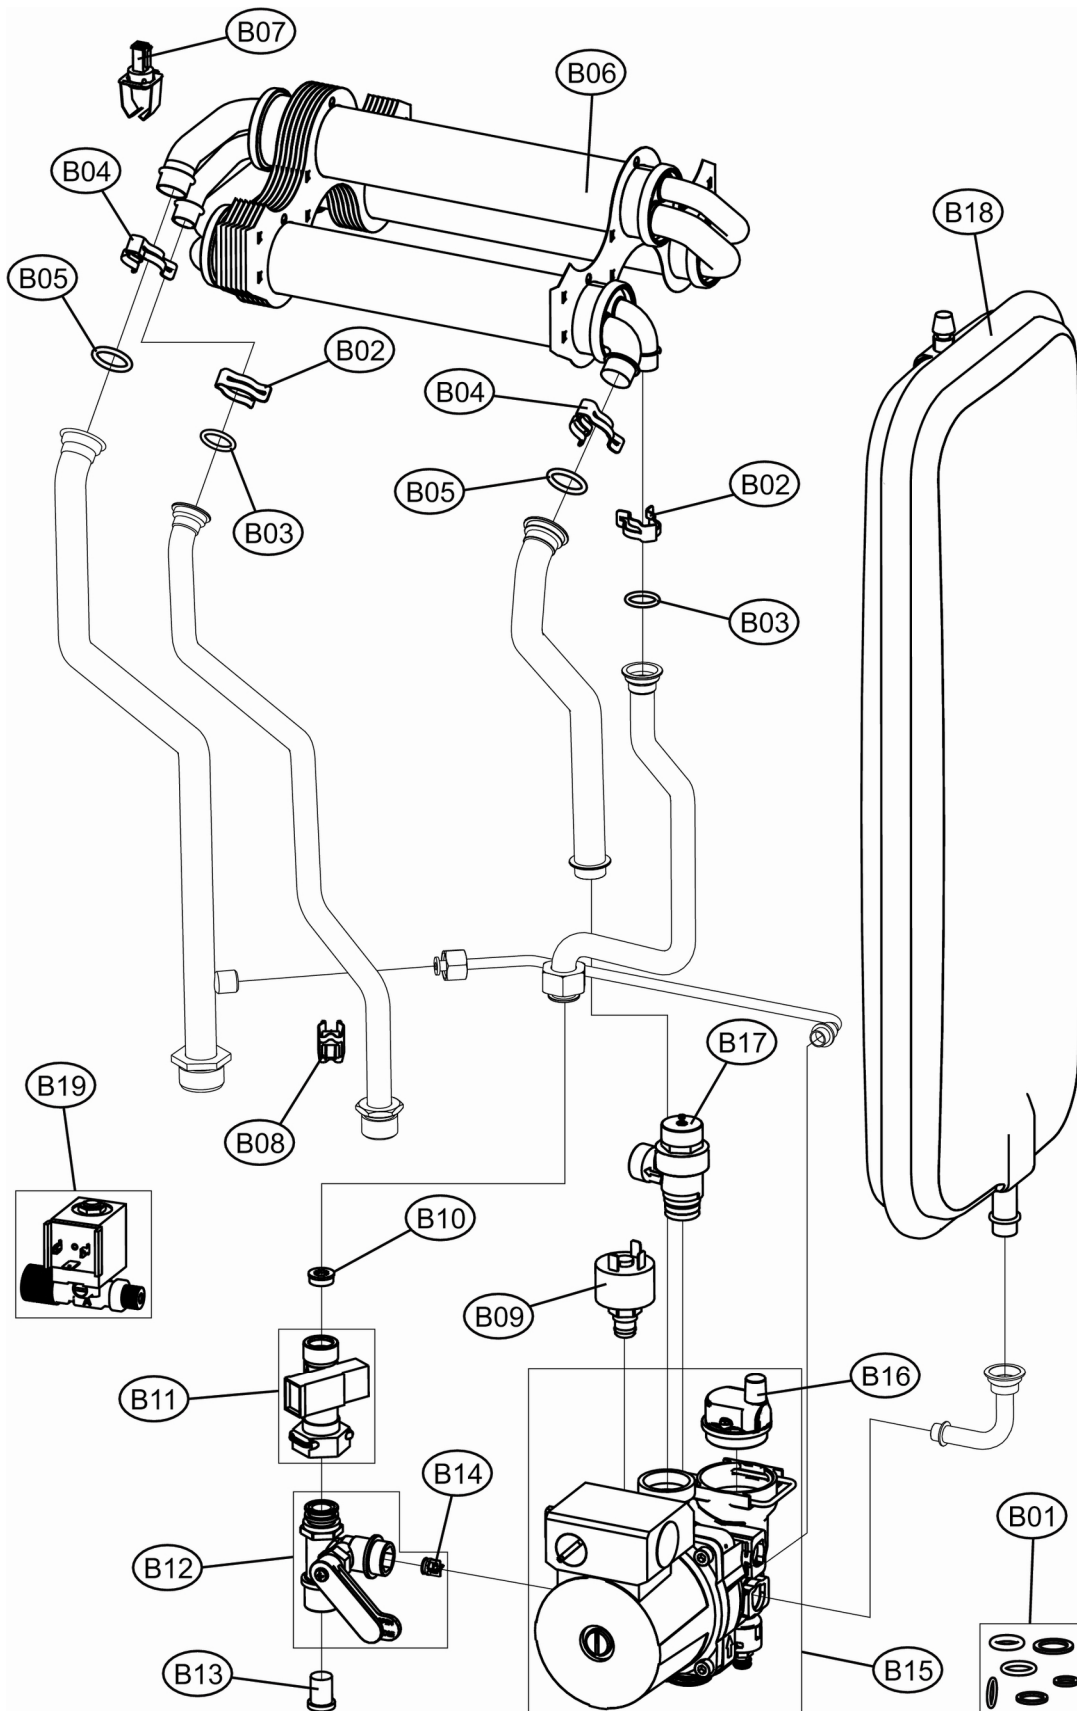

Lista Pezzi / Spare Parts / Ersatzteile
List Onderdelen / Liste Pieces Detaches / Lista Piezas De Repuesto

EASYtech F24 D BOX

CODICE	EDIZIONE	MERCATO
30K1119000	20/04/2012	IT

Lista Pezzi / Spare Parts / Ersatzteile
List Onderdelen / Liste Pieces Detaches / Lista Piezas De Repuesto

EASYtech F24 D BOX

Lista Pezzi / Spare Parts / Ersatzteile
List Onderdelen / Liste Pieces Detaches / Lista Piezas De Repuesto

EASYtech F24 D BOX

Lista Pezzi / Spare Parts / Ersatzteile
List Onderdelen / Liste Pieces Detaches / Lista Piezas De Repuesto