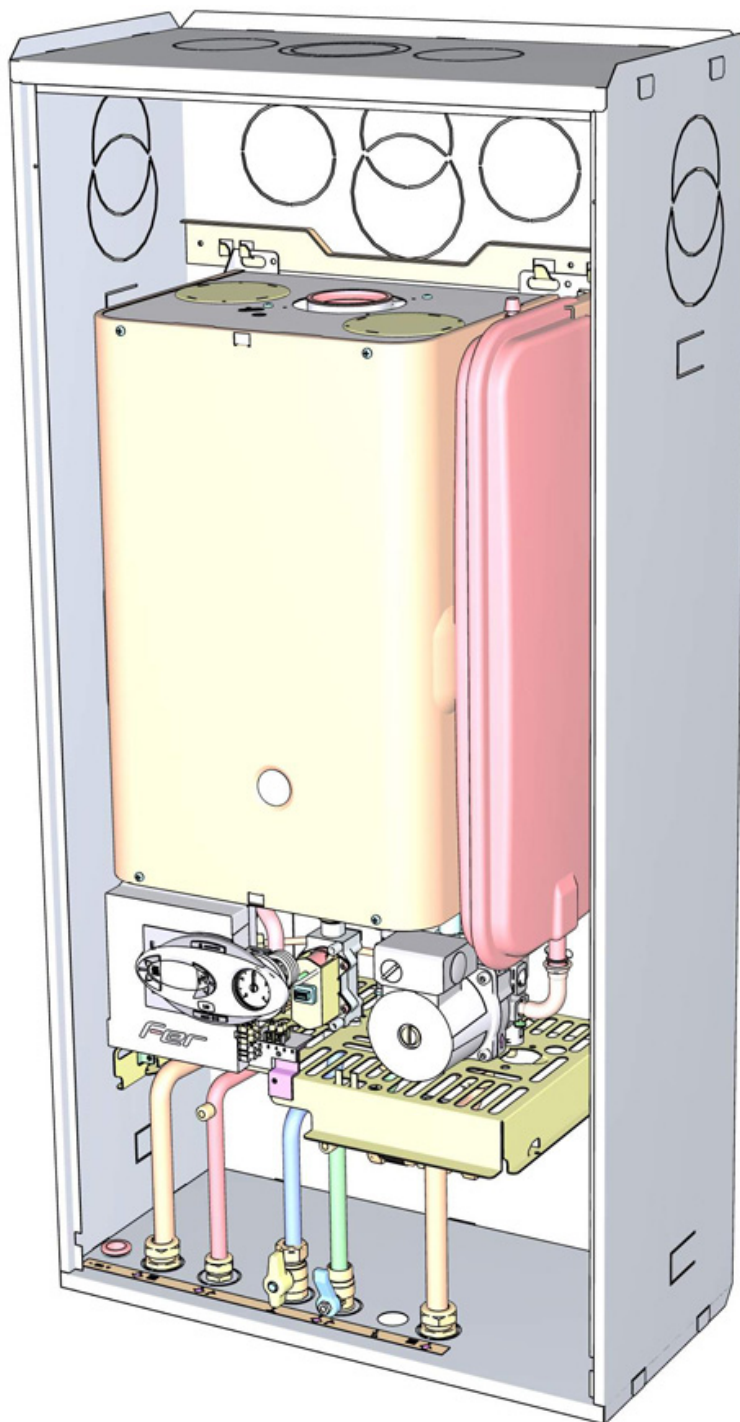

Lista Pezzi / Spare Parts / Ersatzteile
List Onderdelen / Liste Pieces Detaches / Lista Piezas De Repuesto

EASYtech F24 D BOX

CODICE	EDIZIONE	MERCATO
30K1119000	20/04/2012	IT

Lista Pezzi / Spare Parts / Ersatzteile
List Onderdelen / Liste Pieces Detaches / Lista Piezas De Repuesto

EASYtech F24 D BOX

Lista Pezzi / Spare Parts / Ersatzteile
List Onderdelen / Liste Pieces Detaches / Lista Piezas De Repuesto

EASYtech F24 D BOX

Lista Pezzi / Spare Parts / Ersatzteile
List Onderdelen / Liste Pieces Detaches / Lista Piezas De Repuesto