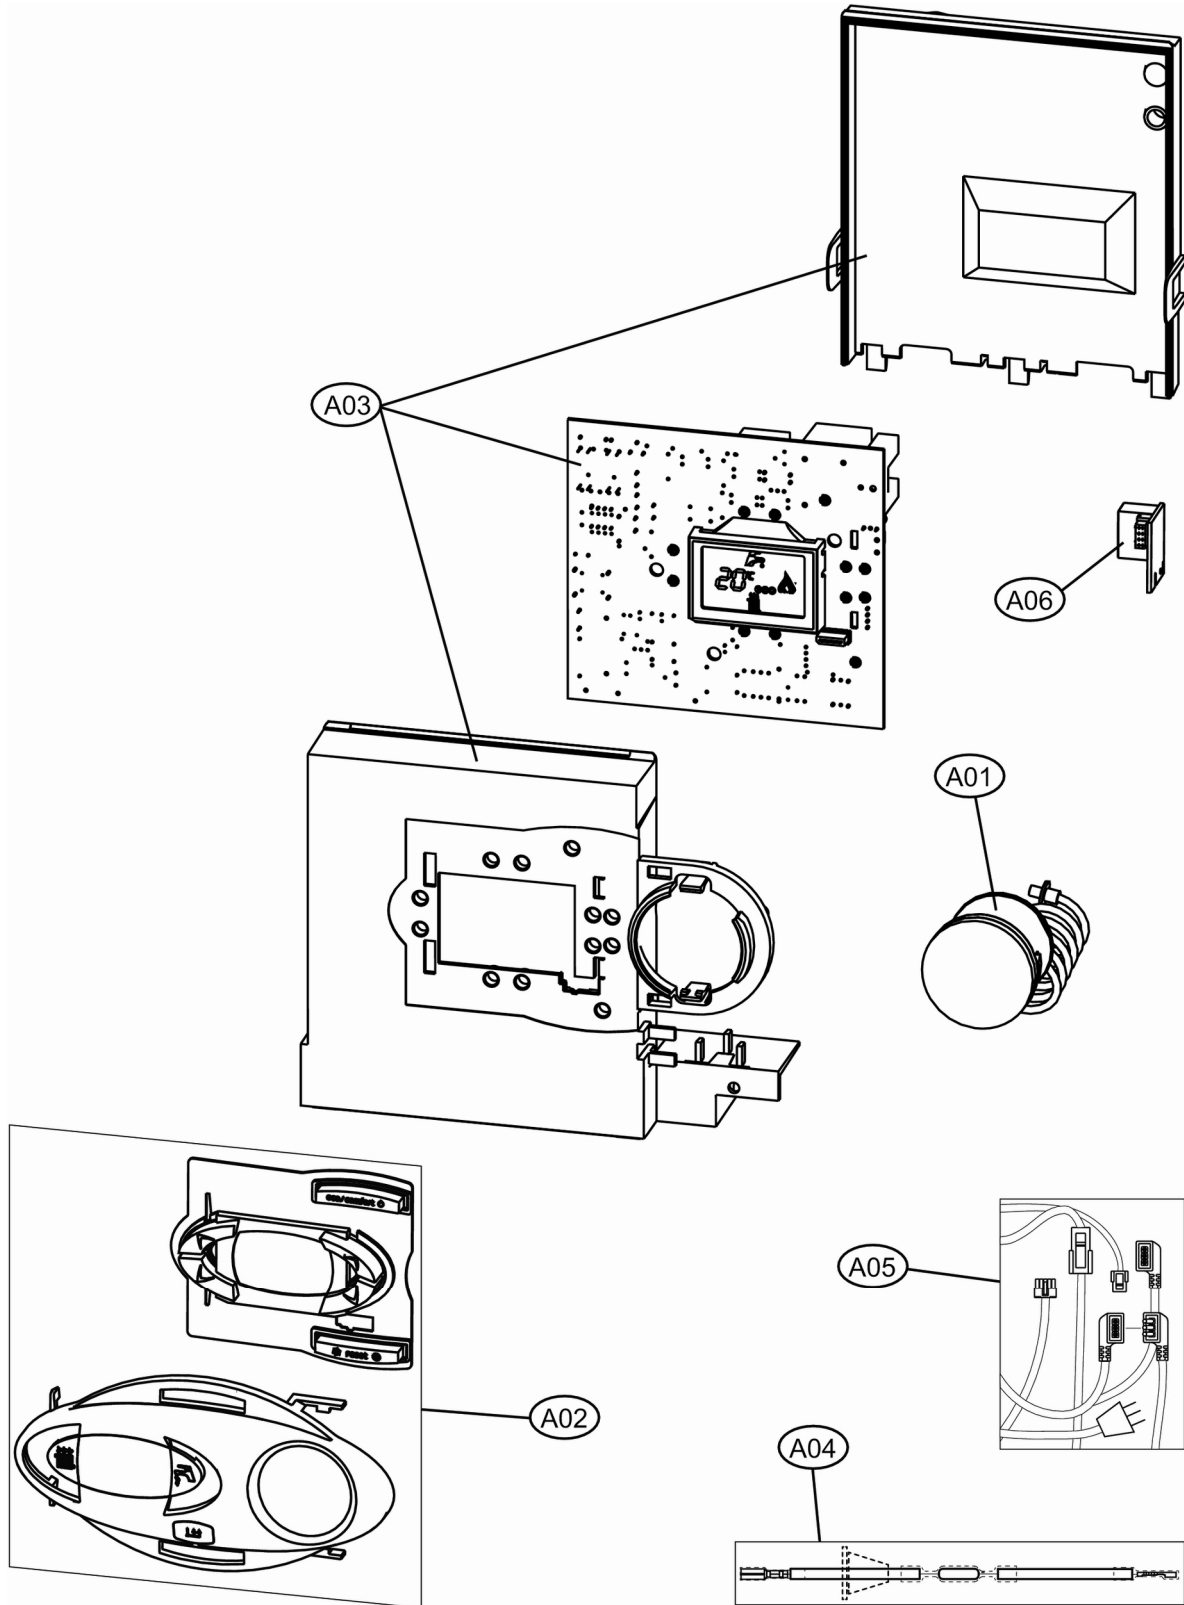

Lista Pezzi / Spare Parts / Ersatzteile
List Onderdelen / Liste Pieces Detaches / Lista Piezas De Repuesto

EASYtech F24 D BOX

CODICE	EDIZIONE	MERCATO
30K1119000	20/04/2012	IT

Lista Pezzi / Spare Parts / Ersatzteile
List Onderdelen / Liste Pieces Detaches / Lista Piezas De Repuesto

EASYtech F24 D BOX

Lista Pezzi / Spare Parts / Ersatzteile
List Onderdelen / Liste Pieces Detaches / Lista Piezas De Repuesto

EASYtech F24 D BOX

Lista Pezzi / Spare Parts / Ersatzteile
List Onderdelen / Liste Pieces Detaches / Lista Piezas De Repuesto