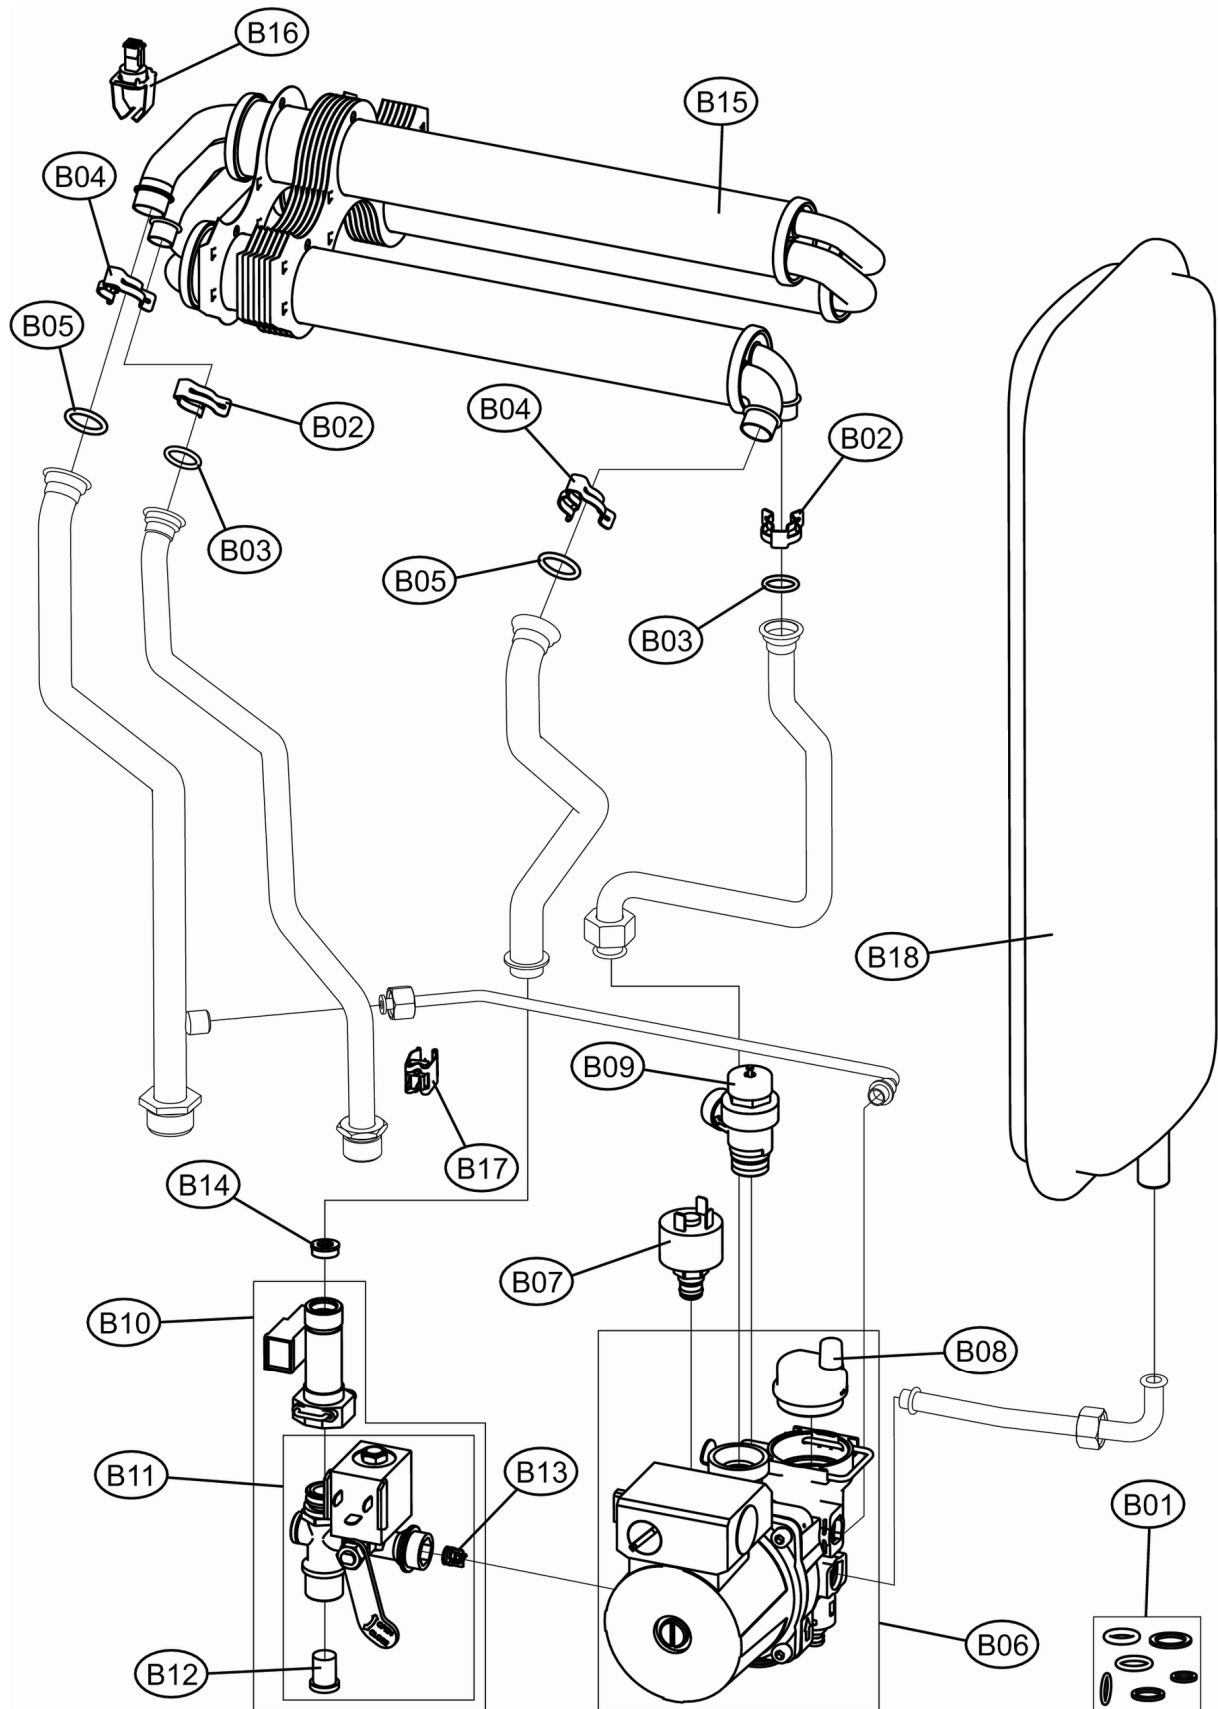

Lista Pezzi / Spare Parts / Ersatzteile
List Onderdelen / Liste Pieces Detaches / Lista Piezas De Repuesto

EASYtech F24 BOX

CODICE	EDIZIONE	MERCATO
30K0613003	01/07/2010	IT

Lista Pezzi / Spare Parts / Ersatzteile
List Onderdelen / Liste Pieces Detaches / Lista Piezas De Repuesto

EASYtech F24 BOX

Lista Pezzi / Spare Parts / Ersatzteile
List Onderdelen / Liste Pieces Detaches / Lista Piezas De Repuesto

EASYtech F24 BOX

Lista Pezzi / Spare Parts / Ersatzteile
List Onderdelen / Liste Pieces Detaches / Lista Piezas De Repuesto