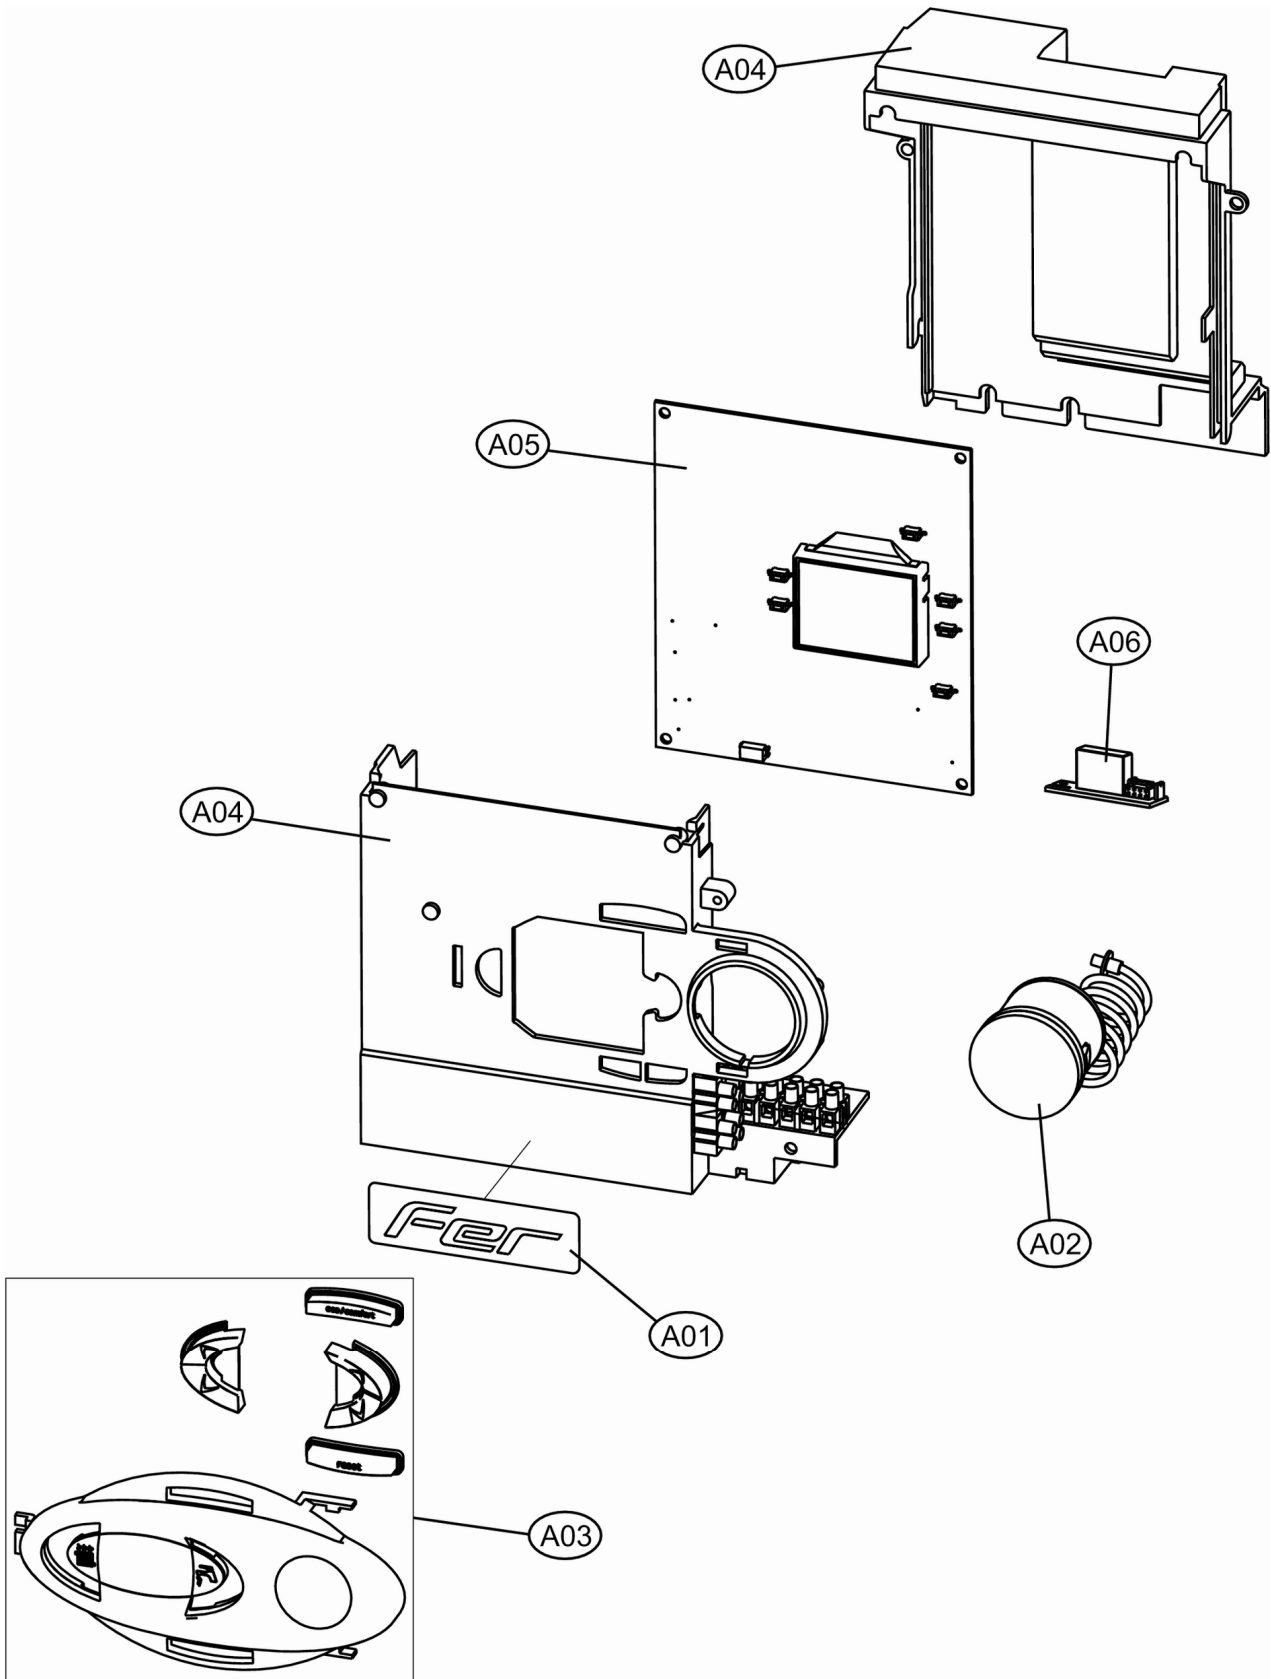

Lista Pezzi / Spare Parts / Ersatzteile
List Onderdelen / Liste Pieces Detaches / Lista Piezas De Repuesto

EASYtech F24 BOX

CODICE	EDIZIONE	MERCATO
30K0613003	01/07/2010	IT

Lista Pezzi / Spare Parts / Ersatzteile
List Onderdelen / Liste Pieces Detaches / Lista Piezas De Repuesto

EASYtech F24 BOX

Lista Pezzi / Spare Parts / Ersatzteile
List Onderdelen / Liste Pieces Detaches / Lista Piezas De Repuesto

EASYtech F24 BOX

Lista Pezzi / Spare Parts / Ersatzteile
List Onderdelen / Liste Pieces Detaches / Lista Piezas De Repuesto