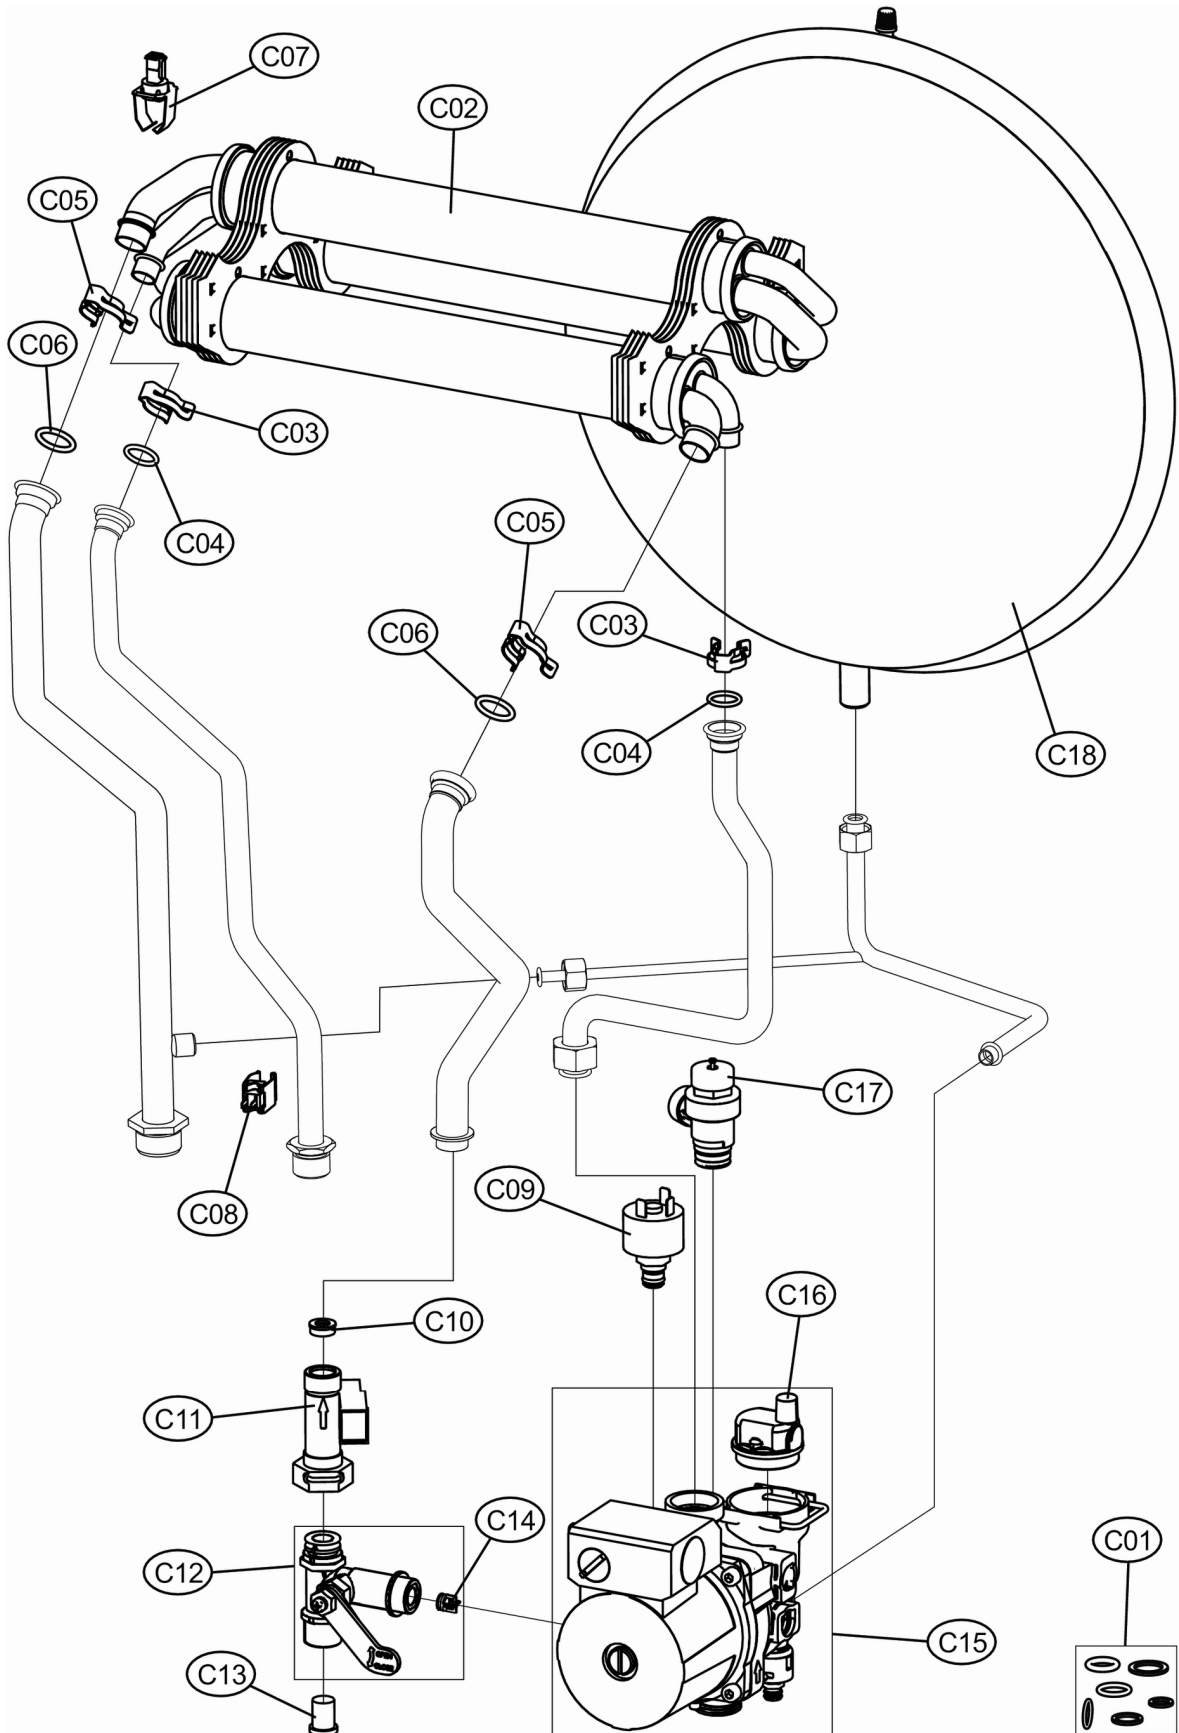

Lista Pezzi / Spare Parts / Ersatzteile
List Onderdelen / Liste Pieces Detaches / Lista Piezas De Repuesto

EASYtech C32 D

CODICE	EDIZIONE	MERCATO
30K0956001	01/07/2012	A1

Lista Pezzi / Spare Parts / Ersatzteile
List Onderdelen / Liste Pieces Detaches / Lista Piezas De Repuesto

EASYtech C32 D

EASYtech C32 D

EASYtech C32 D

EASYtech C32 D

EASYtech C32 D

LISTA PEZZI

POS.	CODICE	DESC.	QT.
A01	39832990	KIT MANTELLO "Fer"(3110E980)	1.000
B01	39820080	KIT IDROMETRO (36402191)	1.000
B02	39842160	KIT MASCHER.ABM01 FER(35014930)	1.000
B03	39841332	KIT CENTRAL.ABM01 (38325442)	1.000
B04	39841290	KIT CAVO MONO EL. (38325351)	1.000
B05	39841270	KIT CAVI CABL. (38325351)	1.000
C01	39842230	KIT GUARN.CALD. SR.D9C6-D9F6	1.000
C02	39829590	KIT PACCO LAM. (37404740)	1.000
C03	39820500	KIT 10 MOLLE SC.F D14(34300660)	1.000
C04	39837700	KIT 20 GUARN.OR 13,5 (35103070)	1.000
C05	39840910	KIT 10 MOLLE SC.F D18(34300670)	1.000
C06	39837690	KIT 20 GUARN.OR 17,5 (35103080)	1.000
C07	39819550	KIT SONDA TEMP. (36200730)	1.000
C08	39810230	KIT SONDA TEMP.SAN. (36200640)	1.000
C09	39818260	KIT PRESSOST.H2O (39404710)	1.000
C10	39813220	KIT 5 REG.PORT.15Lt.(36902100)	1.000
C11	39818550	KIT FLUSSOST.ELTEK (36400710)	1.000
C12	39818280	KIT RUBIN.CARICO (36902150)	1.000
C13	39813230	KIT 5 FILTRI FLUSS. (39402940)	1.000
C14	39818230	KIT 5 VALV.N/R (39404740)	1.000
C15	39820900	KIT POMPA UNIV.15-60 GRND	1.000
C16	39818220	KIT V.ARIA (39404380-39404730)	1.000
C17	39818270	KIT VALV.SIC. (36902760)	1.000
C18	39836720	KIT VASO ESP.10LT. (36803120)	1.000
D01	39807510	KIT TST.FUMI COMPL. (38318560)	1.000
D02	39835780	KIT 15 UG.1,25 m. (34009351)	1.000
D03	39819710	KIT 15 UG.0,79 gpl (34013300)	1.000
D04	39819430	KIT Elettrodo ACC. (36702890)	1.000
D05	39829610	KIT ISOL.CAM.COMB.Sr.D9C6	1.000
D06	39829920	KIT BRUC.15R.m. (37609130)	1.000
D07	39841320	KIT VALV.GAS SGV (36803260)	1.000