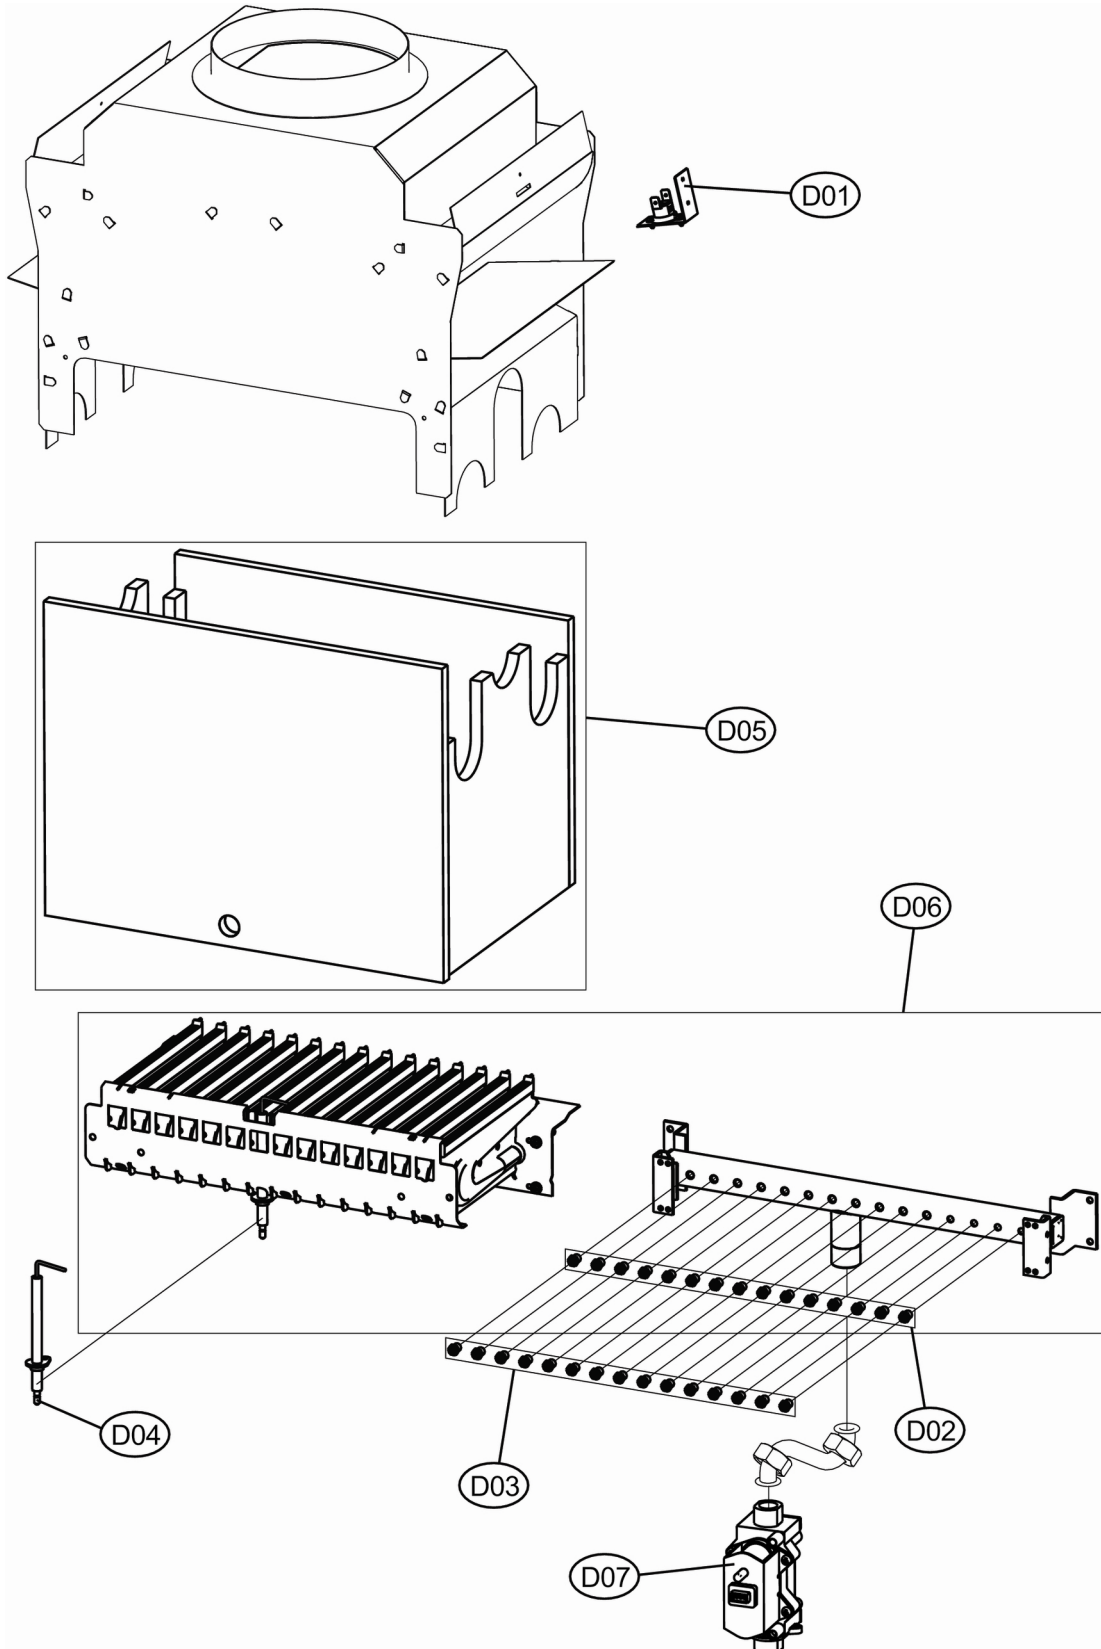

Lista Pezzi / Spare Parts / Ersatzteile
List Onderdelen / Liste Pieces Detaches / Lista Piezas De Repuesto

EASYtech C32 D

CODICE	EDIZIONE	MERCATO
30K0956001	01/07/2012	A1

Lista Pezzi / Spare Parts / Ersatzteile
List Onderdelen / Liste Pieces Detaches / Lista Piezas De Repuesto

EASYtech C32 D

EASYtech C32 D

EASYtech C32 D

EASYtech C32 D

EASYtech C32 D

LISTA PEZZI

POS.	CODICE	DESC.	QT.
A01	39832990	KIT MANTELLO "Fer"(3110E980)	1.000
B01	39820080	KIT IDROMETRO (36402191)	1.000
B02	39842160	KIT MASCHER.ABM01 FER(35014930)	1.000
B03	39841332	KIT CENTRAL.ABM01 (38325442)	1.000
B04	39841290	KIT CAVO MONO EL. (38325351)	1.000
B05	39841270	KIT CAVI CABL. (38325351)	1.000
C01	39842230	KIT GUARN.CALD. SR.D9C6-D9F6	1.000
C02	39829590	KIT PACCO LAM. (37404740)	1.000
C03	39820500	KIT 10 MOLLE SC.F D14(34300660)	1.000
C04	39837700	KIT 20 GUARN.OR 13,5 (35103070)	1.000
C05	39840910	KIT 10 MOLLE SC.F D18(34300670)	1.000
C06	39837690	KIT 20 GUARN.OR 17,5 (35103080)	1.000
C07	39819550	KIT SONDA TEMP. (36200730)	1.000
C08	39810230	KIT SONDA TEMP.SAN. (36200640)	1.000
C09	39818260	KIT PRESSOST.H2O (39404710)	1.000
C10	39813220	KIT 5 REG.PORT.15Lt.(36902100)	1.000
C11	39818550	KIT FLUSSOST.ELTEK (36400710)	1.000
C12	39818280	KIT RUBIN.CARICO (36902150)	1.000
C13	39813230	KIT 5 FILTRI FLUSS. (39402940)	1.000
C14	39818230	KIT 5 VALV.N/R (39404740)	1.000
C15	39820900	KIT POMPA UNIV.15-60 GRND	1.000
C16	39818220	KIT V.ARIA (39404380-39404730)	1.000
C17	39818270	KIT VALV.SIC. (36902760)	1.000
C18	39836720	KIT VASO ESP.10LT. (36803120)	1.000
D01	39807510	KIT TST.FUMI COMPL. (38318560)	1.000
D02	39835780	KIT 15 UG.1,25 m. (34009351)	1.000
D03	39819710	KIT 15 UG.0,79 gpl (34013300)	1.000
D04	39819430	KIT Elettrodo ACC. (36702890)	1.000
D05	39829610	KIT ISOL.CAM.COMB.Sr.D9C6	1.000
D06	39829920	KIT BRUC.15R.m. (37609130)	1.000
D07	39841320	KIT VALV.GAS SGV (36803260)	1.000