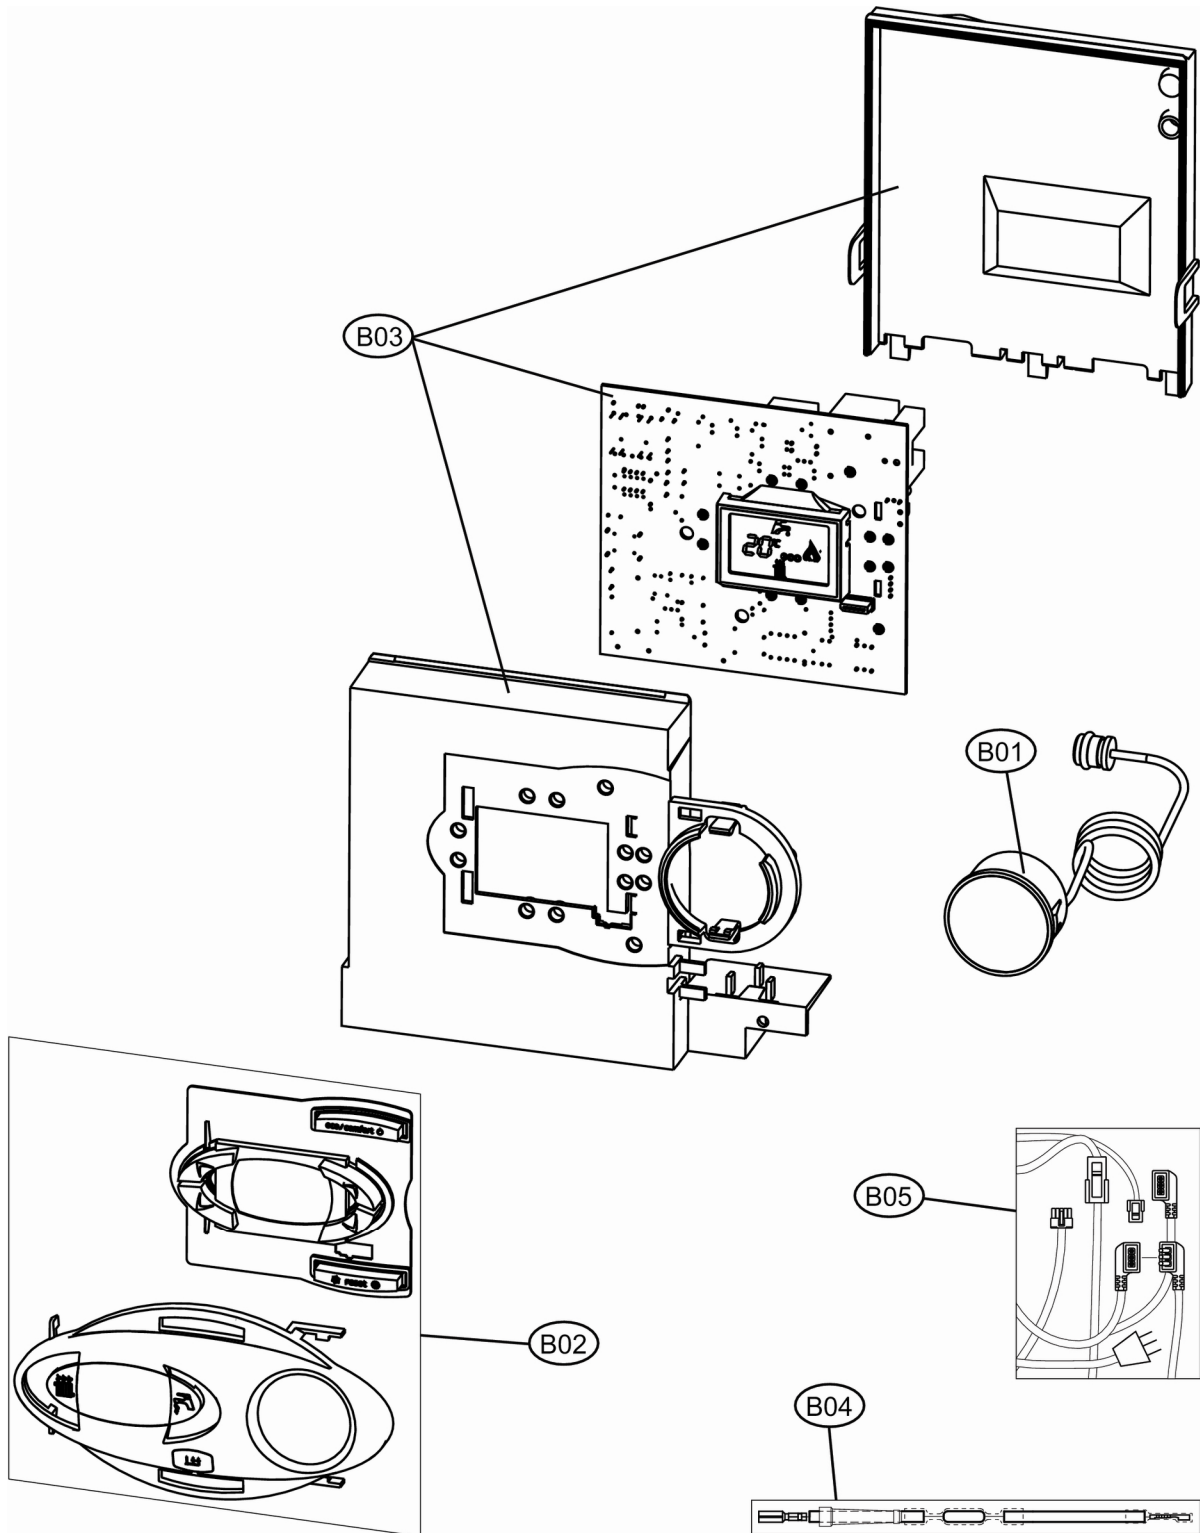

Lista Pezzi / Spare Parts / Ersatzteile
List Onderdelen / Liste Pieces Detaches / Lista Piezas De Repuesto

EASYtech C32 D

CODICE	EDIZIONE	MERCATO
30K0956001	01/07/2012	A1

Lista Pezzi / Spare Parts / Ersatzteile
List Onderdelen / Liste Pieces Detaches / Lista Piezas De Repuesto

EASYtech C32 D

EASYtech C32 D

EASYtech C32 D

EASYtech C32 D

EASYtech C32 D

LISTA PEZZI

POS.	CODICE	DESC.	QT.
A01	39832990	KIT MANTELLO "Fer"(3110E980)	1.000
B01	39820080	KIT IDROMETRO (36402191)	1.000
B02	39842160	KIT MASCHER.ABM01 FER(35014930)	1.000
B03	39841332	KIT CENTRAL.ABM01 (38325442)	1.000
B04	39841290	KIT CAVO MONO EL. (38325351)	1.000
B05	39841270	KIT CAVI CABL. (38325351)	1.000
C01	39842230	KIT GUARN.CALD. SR.D9C6-D9F6	1.000
C02	39829590	KIT PACCO LAM. (37404740)	1.000
C03	39820500	KIT 10 MOLLE SC.F D14(34300660)	1.000
C04	39837700	KIT 20 GUARN.OR 13,5 (35103070)	1.000
C05	39840910	KIT 10 MOLLE SC.F D18(34300670)	1.000
C06	39837690	KIT 20 GUARN.OR 17,5 (35103080)	1.000
C07	39819550	KIT SONDA TEMP. (36200730)	1.000
C08	39810230	KIT SONDA TEMP.SAN. (36200640)	1.000
C09	39818260	KIT PRESSOST.H2O (39404710)	1.000
C10	39813220	KIT 5 REG.PORT.15Lt.(36902100)	1.000
C11	39818550	KIT FLUSSOST.ELTEK (36400710)	1.000
C12	39818280	KIT RUBIN.CARICO (36902150)	1.000
C13	39813230	KIT 5 FILTRI FLUSS. (39402940)	1.000
C14	39818230	KIT 5 VALV.N/R (39404740)	1.000
C15	39820900	KIT POMPA UNIV.15-60 GRND	1.000
C16	39818220	KIT V.ARIA (39404380-39404730)	1.000
C17	39818270	KIT VALV.SIC. (36902760)	1.000
C18	39836720	KIT VASO ESP.10LT. (36803120)	1.000
D01	39807510	KIT TST.FUMI COMPL. (38318560)	1.000
D02	39835780	KIT 15 UG.1,25 m. (34009351)	1.000
D03	39819710	KIT 15 UG.0,79 gpl (34013300)	1.000
D04	39819430	KIT Elettrodo ACC. (36702890)	1.000
D05	39829610	KIT ISOL.CAM.COMB.Sr.D9C6	1.000
D06	39829920	KIT BRUC.15R.m. (37609130)	1.000
D07	39841320	KIT VALV.GAS SGV (36803260)	1.000