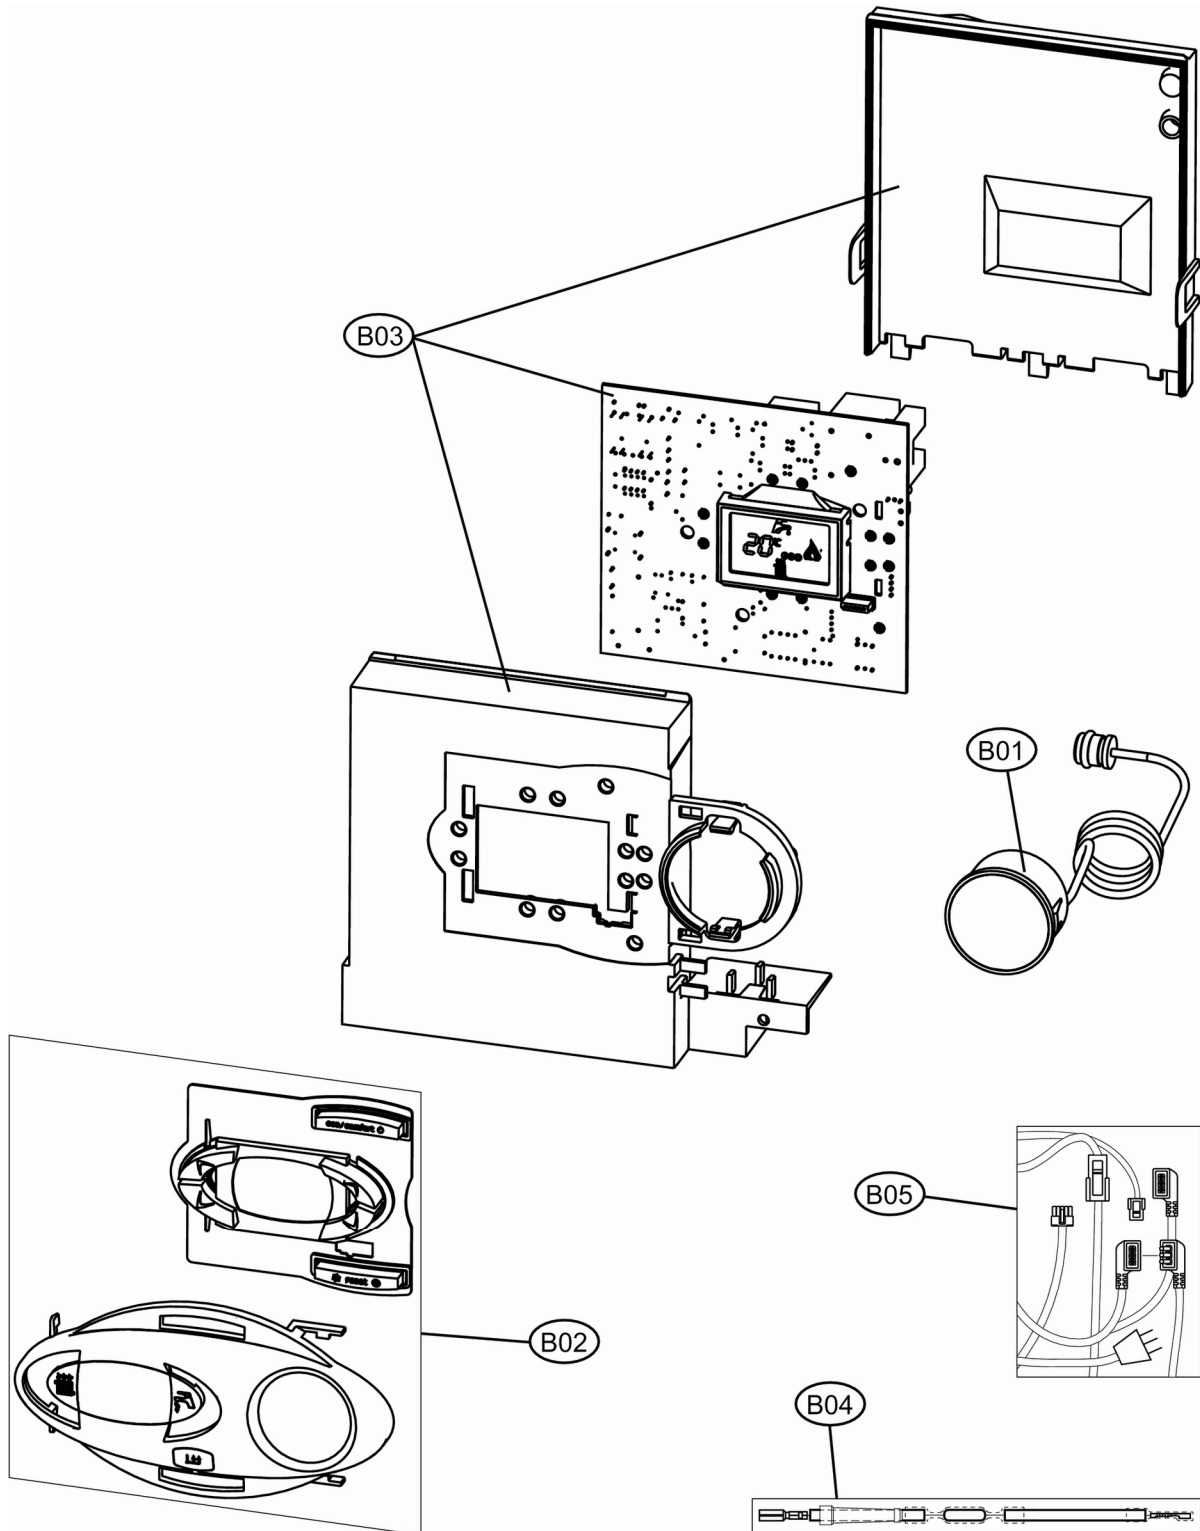

Lista Pezzi / Spare Parts / Ersatzteile
List Onderdelen / Liste Pieces Detaches / Lista Piezas De Repuesto

EASYtech C24 D

CODICE	EDIZIONE	MERCATO
30K0960001	01/07/2012	A1

Lista Pezzi / Spare Parts / Ersatzteile
List Onderdelen / Liste Pieces Detaches / Lista Piezas De Repuesto

EASYtech C24 D

EASYtech C24 D

Lista Pezzi / Spare Parts / Ersatzteile
List Onderdelen / Liste Pieces Detaches / Lista Piezas De Repuesto

EASYtech C24 D

EASYtech C24 D

EASYtech C24 D

LISTA PEZZI

POS.	CODICE	DESC.	QT.
A01	39832980	KIT MANTELLO "Fer"(3110E960)	1.000
B01	39820080	KIT IDROMETRO (36402191)	1.000
B02	39842160	KIT MASCHER.ABM01 FER(35014930)	1.000
B03	39841332	KIT CENTRAL.ABM01 (38325442)	1.000
B04	39841290	KIT CAVO MONO EL. (38325351)	1.000
B05	39841270	KIT CAVI CABL. (38325351)	1.000
C01	39842340	KIT GUARN.CALD. SR.D9C6 (BE)	1.000
C02	39820500	KIT 10 MOLLE SC.F D14(34300660)	1.000
C03	39837700	KIT 20 GUARN.OR 13,5 (35103070)	1.000
C04	39840910	KIT 10 MOLLE SC.F D18(34300670)	1.000
C05	39837690	KIT 20 GUARN.OR 17,5 (35103080)	1.000
C06	39828990	KIT PACCO LAM. (37404710)	1.000
C07	39819550	KIT SONDA TEMP. (36200730)	1.000
C08	39810230	KIT SONDA TEMP.SAN. (36200640)	1.000
C09	39818260	KIT PRESSOST.H2O (39404710)	1.000
C10	39813010	KIT 5 REG.PORT.10Lt.(36902080)	1.000
C11	39818551	KIT FLUSSOST.ELTEK (36400711)	1.000
C12	39819560	KIT RUBIN.CARICO (36902140)	1.000
C13	39813230	KIT 5 FILTRI FLUSS. (39402940)	1.000
C14	39818230	KIT 5 VALV.N/R (39404740)	1.000
C15	39818450	KIT POMPA UNIV.15-50 GRND	1.000
C16	39818220	KIT V.ARIA (39404380-39404730)	1.000
C17	39818270	KIT VALV.SIC. (36902760)	1.000
C18	39827800	KIT VASO ESP.7Lt. (36800800)	1.000
D01	39820770	KIT TST.FUMI COMPL. (38322250)	1.000
D02	39829010	KIT 11 UG.1,25 m. (34009351)	1.000
D03	39819600	KIT 11 UG.0,79 gpl (34013300)	1.000
D04	39819430	KIT ELETTRODO ACC. (36702890)	1.000
D05	39829020	KIT ISOL.CAM.COMB.Sr.D9C4	1.000
D06	39829000	KIT BRUC.11R.m. (37609110)	1.000
D07	39841320	KIT VALV.GAS SGV (36803260)	1.000