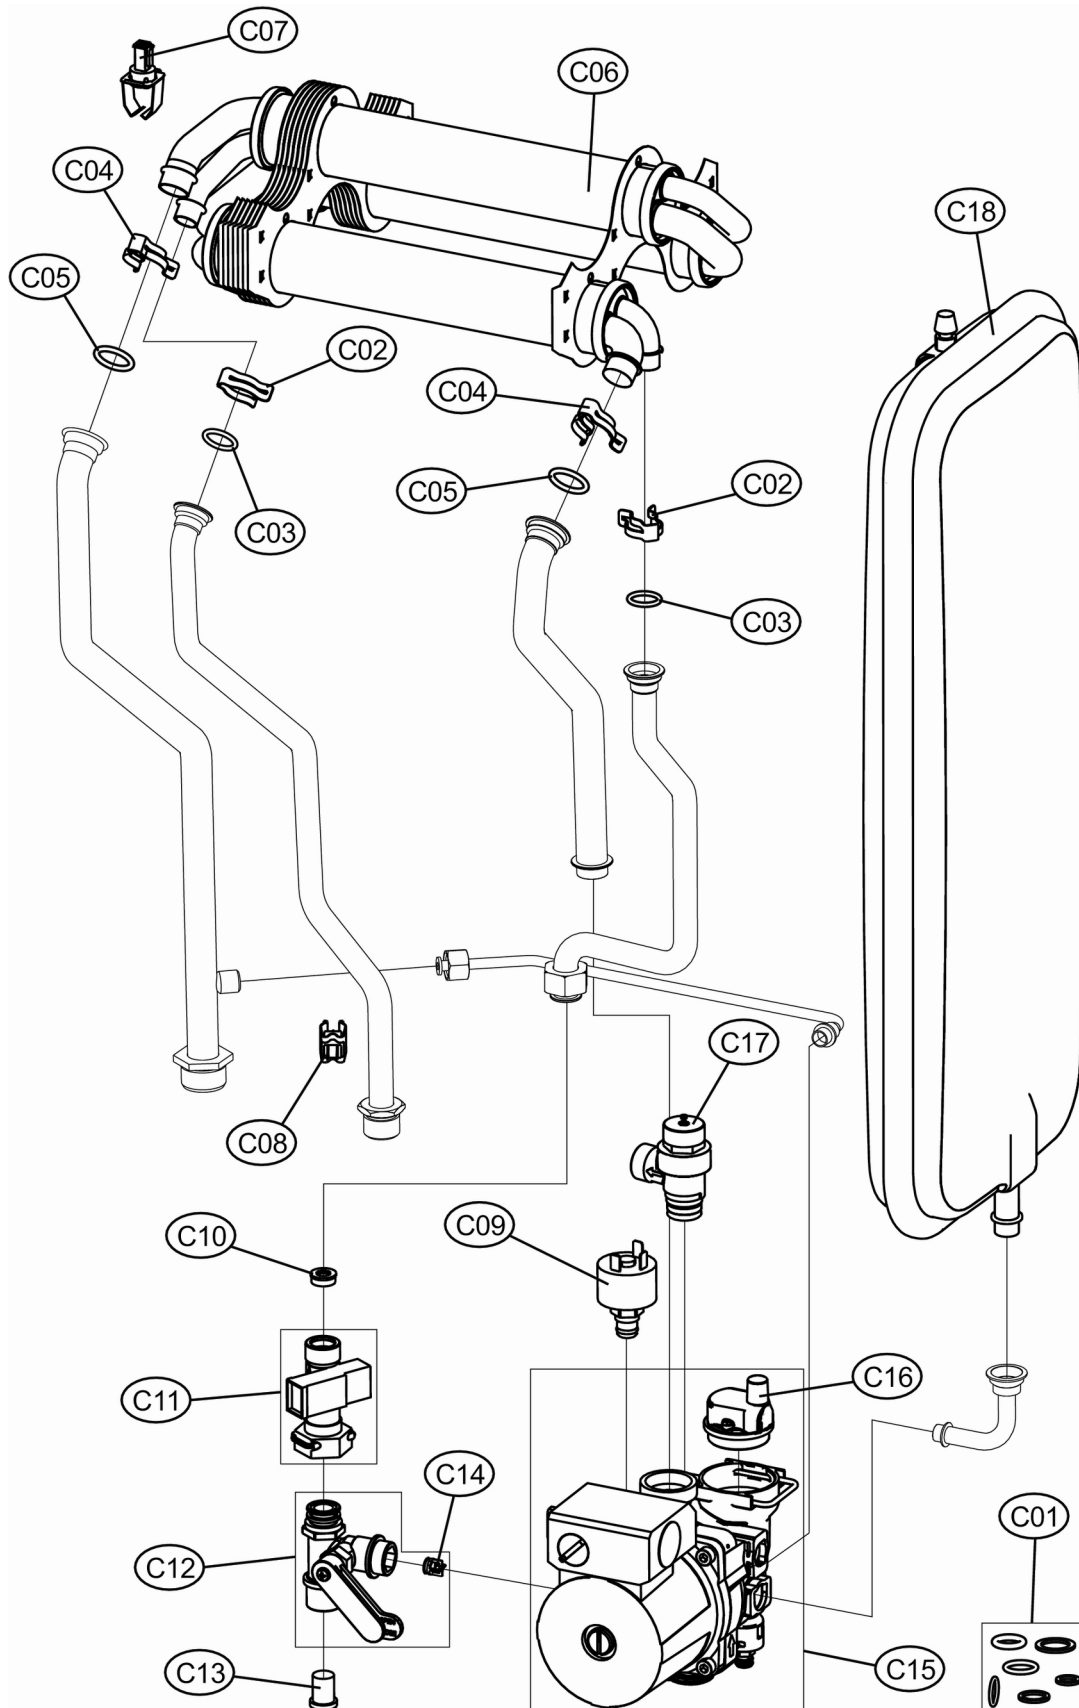

Lista Pezzi / Spare Parts / Ersatzteile
List Onderdelen / Liste Pieces Detaches / Lista Piezas De Repuesto

EASYtech C24 D

CODICE	EDIZIONE	MERCATO
30K0960001	01/07/2012	A1

Lista Pezzi / Spare Parts / Ersatzteile
List Onderdelen / Liste Pieces Detaches / Lista Piezas De Repuesto

EASYtech C24 D

EASYtech C24 D

Lista Pezzi / Spare Parts / Ersatzteile
List Onderdelen / Liste Pieces Detaches / Lista Piezas De Repuesto

EASYtech C24 D

EASYtech C24 D

EASYtech C24 D

LISTA PEZZI

POS.	CODICE	DESC.	QT.
A01	39832980	KIT MANTELLO "Fer"(3110E960)	1.000
B01	39820080	KIT IDROMETRO (36402191)	1.000
B02	39842160	KIT MASCHER.ABM01 FER(35014930)	1.000
B03	39841332	KIT CENTRAL.ABM01 (38325442)	1.000
B04	39841290	KIT CAVO MONO EL. (38325351)	1.000
B05	39841270	KIT CAVI CABL. (38325351)	1.000
C01	39842340	KIT GUARN.CALD. SR.D9C6 (BE)	1.000
C02	39820500	KIT 10 MOLLE SC.F D14(34300660)	1.000
C03	39837700	KIT 20 GUARN.OR 13,5 (35103070)	1.000
C04	39840910	KIT 10 MOLLE SC.F D18(34300670)	1.000
C05	39837690	KIT 20 GUARN.OR 17,5 (35103080)	1.000
C06	39828990	KIT PACCO LAM. (37404710)	1.000
C07	39819550	KIT SONDA TEMP. (36200730)	1.000
C08	39810230	KIT SONDA TEMP.SAN. (36200640)	1.000
C09	39818260	KIT PRESSOST.H2O (39404710)	1.000
C10	39813010	KIT 5 REG.PORT.10Lt.(36902080)	1.000
C11	39818551	KIT FLUSSOST.ELTEK (36400711)	1.000
C12	39819560	KIT RUBIN.CARICO (36902140)	1.000
C13	39813230	KIT 5 FILTRI FLUSS. (39402940)	1.000
C14	39818230	KIT 5 VALV.N/R (39404740)	1.000
C15	39818450	KIT POMPA UNIV.15-50 GRND	1.000
C16	39818220	KIT V.ARIA (39404380-39404730)	1.000
C17	39818270	KIT VALV.SIC. (36902760)	1.000
C18	39827800	KIT VASO ESP.7Lt. (36800800)	1.000
D01	39820770	KIT TST.FUMI COMPL. (38322250)	1.000
D02	39829010	KIT 11 UG.1,25 m. (34009351)	1.000
D03	39819600	KIT 11 UG.0,79 gpl (34013300)	1.000
D04	39819430	KIT ELETTRODO ACC. (36702890)	1.000
D05	39829020	KIT ISOL.CAM.COMB.Sr.D9C4	1.000
D06	39829000	KIT BRUC.11R.m. (37609110)	1.000
D07	39841320	KIT VALV.GAS SGV (36803260)	1.000