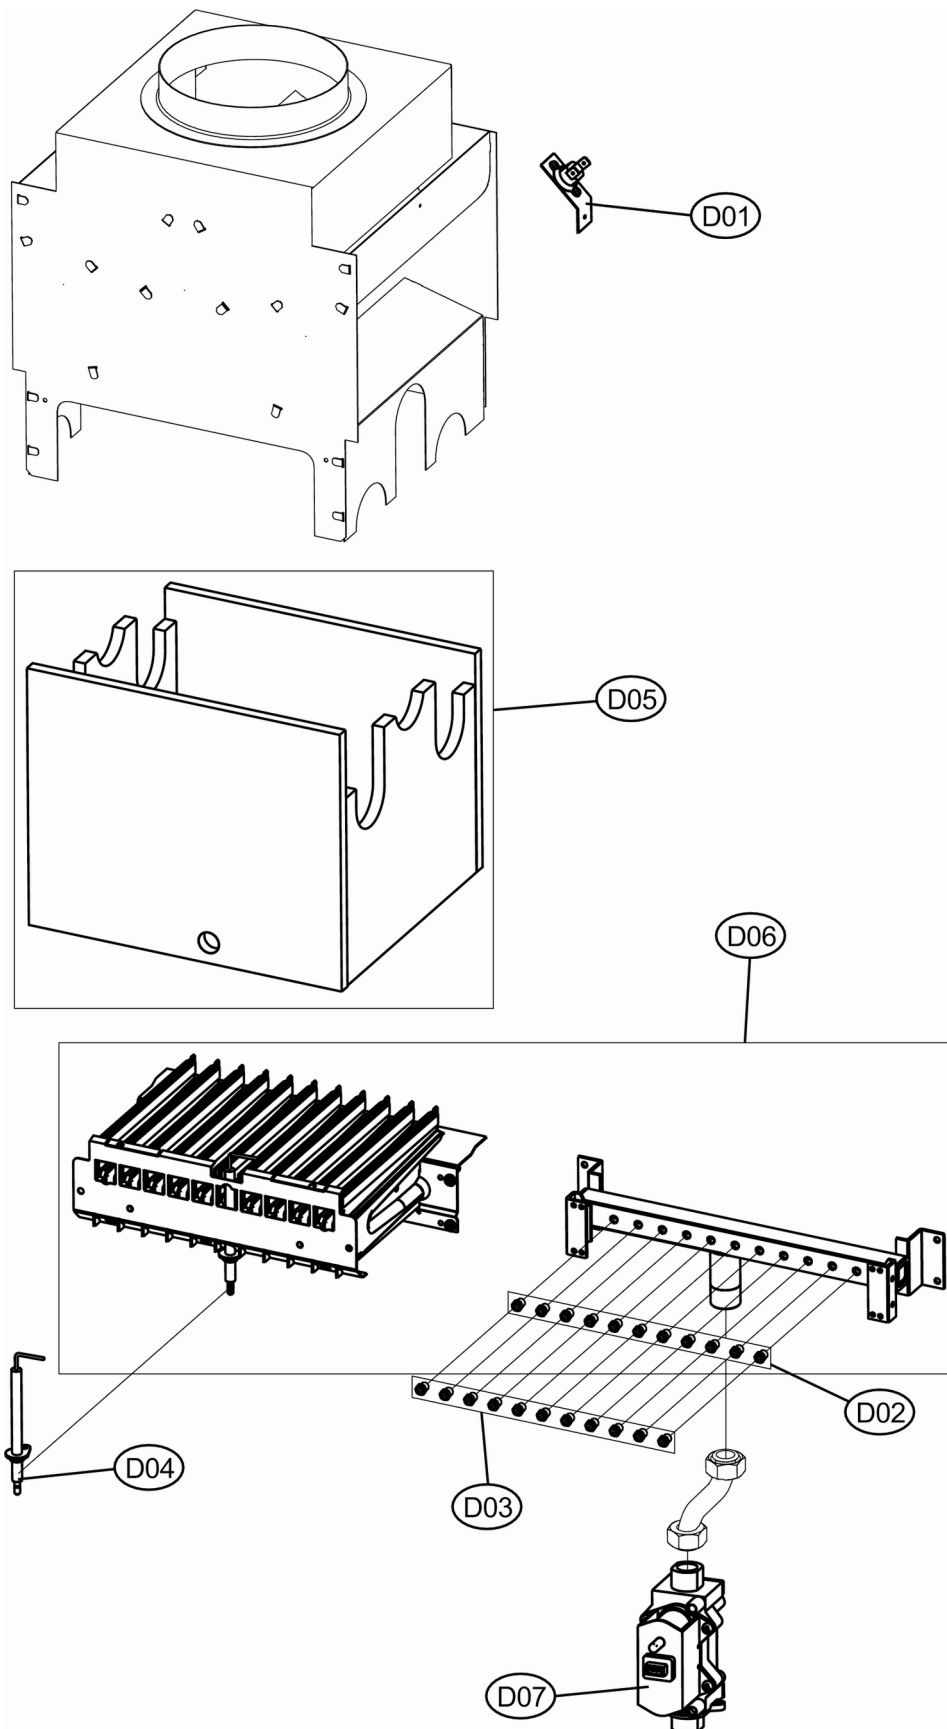

Lista Pezzi / Spare Parts / Ersatzteile
List Onderdelen / Liste Pieces Detaches / Lista Piezas De Repuesto

EASYtech C24 D

CODICE	EDIZIONE	MERCATO
30K0960001	01/07/2012	A1

Lista Pezzi / Spare Parts / Ersatzteile
List Onderdelen / Liste Pieces Detaches / Lista Piezas De Repuesto

EASYtech C24 D

EASYtech C24 D

Lista Pezzi / Spare Parts / Ersatzteile
List Onderdelen / Liste Pieces Detaches / Lista Piezas De Repuesto

EASYtech C24 D

EASYtech C24 D

EASYtech C24 D

LISTA PEZZI

POS.	CODICE	DESC.	QT.
A01	39832980	KIT MANTELLO "Fer"(3110E960)	1.000
B01	39820080	KIT IDROMETRO (36402191)	1.000
B02	39842160	KIT MASCHER.ABM01 FER(35014930)	1.000
B03	39841332	KIT CENTRAL.ABM01 (38325442)	1.000
B04	39841290	KIT CAVO MONO EL. (38325351)	1.000
B05	39841270	KIT CAVI CABL. (38325351)	1.000
C01	39842340	KIT GUARN.CALD. SR.D9C6 (BE)	1.000
C02	39820500	KIT 10 MOLLE SC.F D14(34300660)	1.000
C03	39837700	KIT 20 GUARN.OR 13,5 (35103070)	1.000
C04	39840910	KIT 10 MOLLE SC.F D18(34300670)	1.000
C05	39837690	KIT 20 GUARN.OR 17,5 (35103080)	1.000
C06	39828990	KIT PACCO LAM. (37404710)	1.000
C07	39819550	KIT SONDA TEMP. (36200730)	1.000
C08	39810230	KIT SONDA TEMP.SAN. (36200640)	1.000
C09	39818260	KIT PRESSOST.H2O (39404710)	1.000
C10	39813010	KIT 5 REG.PORT.10Lt.(36902080)	1.000
C11	39818551	KIT FLUSSOST.ELTEK (36400711)	1.000
C12	39819560	KIT RUBIN.CARICO (36902140)	1.000
C13	39813230	KIT 5 FILTRI FLUSS. (39402940)	1.000
C14	39818230	KIT 5 VALV.N/R (39404740)	1.000
C15	39818450	KIT POMPA UNIV.15-50 GRND	1.000
C16	39818220	KIT V.ARIA (39404380-39404730)	1.000
C17	39818270	KIT VALV.SIC. (36902760)	1.000
C18	39827800	KIT VASO ESP.7Lt. (36800800)	1.000
D01	39820770	KIT TST.FUMI COMPL. (38322250)	1.000
D02	39829010	KIT 11 UG.1,25 m. (34009351)	1.000
D03	39819600	KIT 11 UG.0,79 gpl (34013300)	1.000
D04	39819430	KIT ELETTRODO ACC. (36702890)	1.000
D05	39829020	KIT ISOL.CAM.COMB.Sr.D9C4	1.000
D06	39829000	KIT BRUC.11R.m. (37609110)	1.000
D07	39841320	KIT VALV.GAS SGV (36803260)	1.000