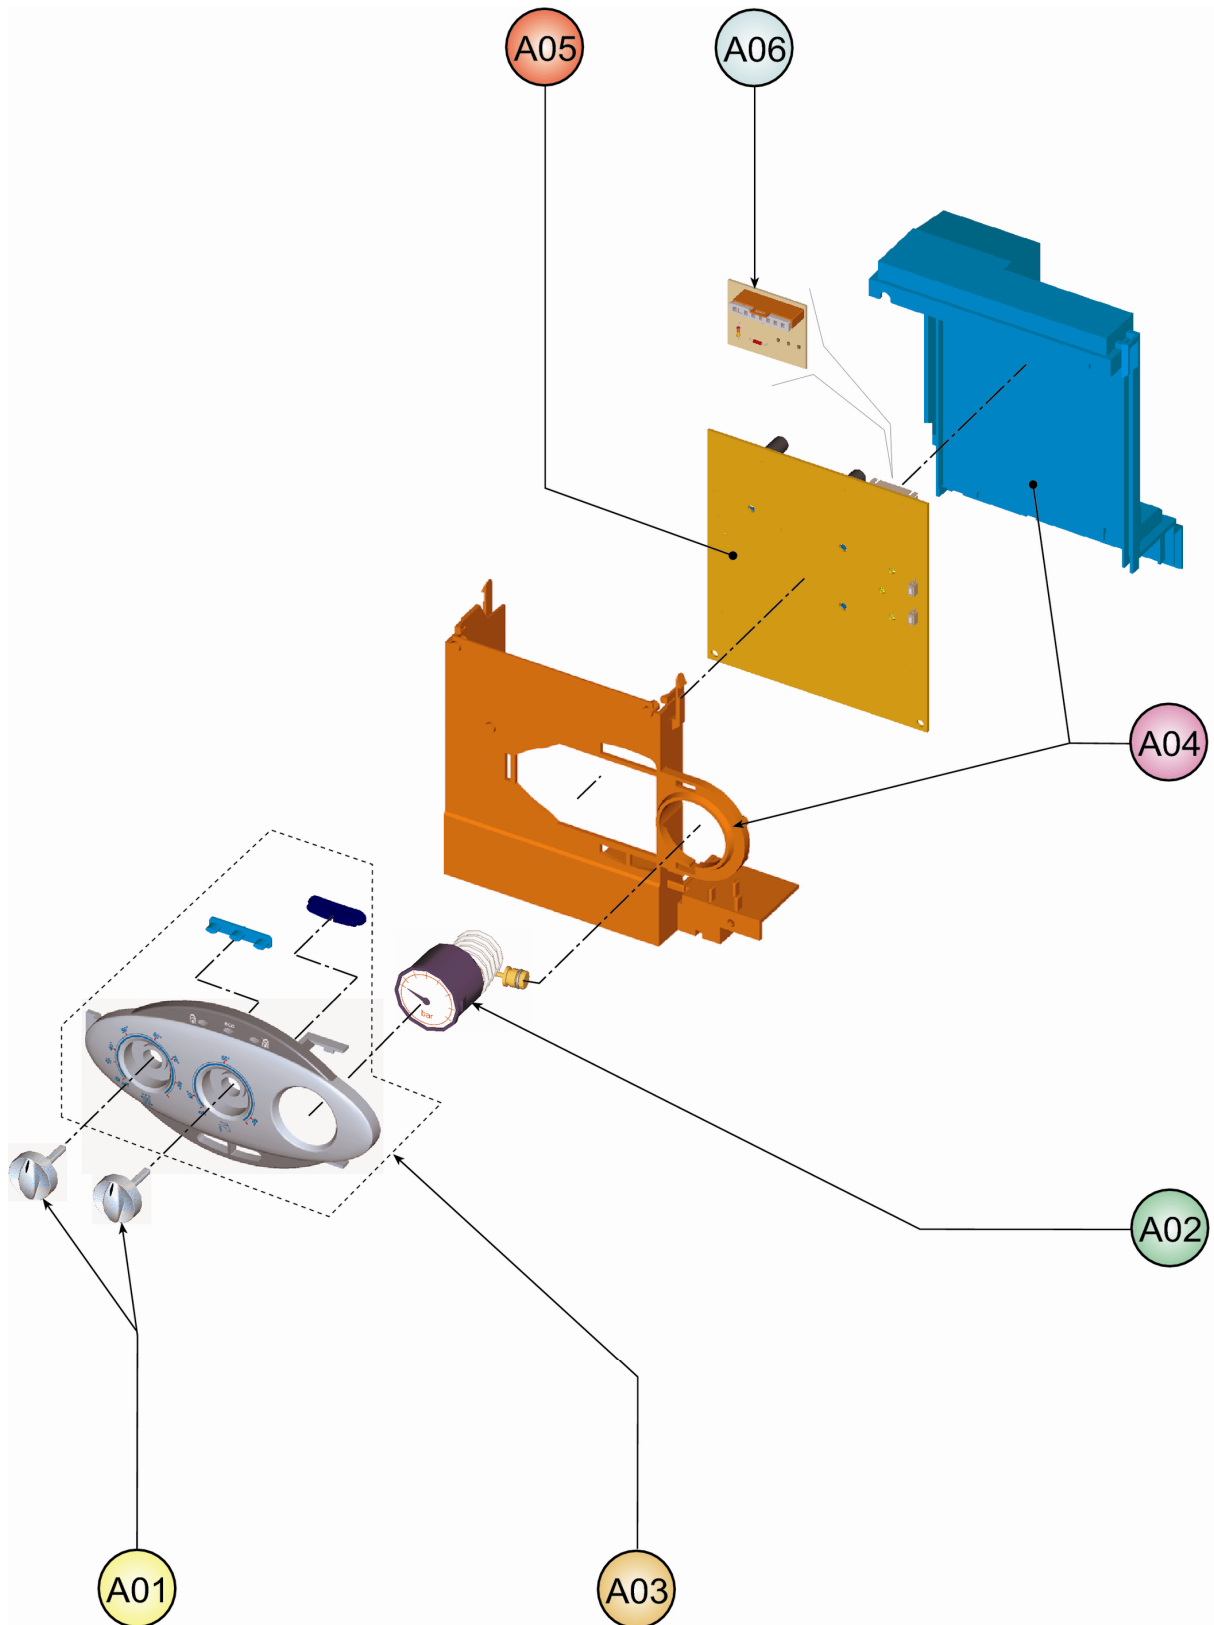

Lista Pezzi / Spare Parts / Ersatzteile
List Onderdelen / Liste Pieces Detaches / Lista Piezas De Repuesto

EASY box F32

CODICE	EDIZIONE	MERCATO
30K0346003	01/12/2008	A1

EASY box F32

EASY box F32

EASY box F32

LISTA PEZZI

POS.	CODICE	DESC.	QT.
A01	39820680	KIT 2 MANOPOLE (35012330)	1.000
A02	39820080	KIT IDROMETRO (36402190)	1.000
A03	39820690	KIT MASCHERINA "FER"(35012320)	1.000
A04	39820700	KIT SCATOLA EL. (35012590)	1.000
A05	39820710	KIT SCHEDE EL. (36508061)	1.000
A06	39822400	KIT SCHEDE CAR.H2O (36508110)	1.000
B01	39819670	KIT SCAMB.BITERM. (37404120)	1.000
B02	39810230	KIT SONDA TEMP.SAN. (36200640)	1.000
B03	39819550	KIT SONDA TEMP. (36200730)	1.000
B04	39822380	KIT PRESS.H2O MATER (36402240)	1.000
B05	39810050	KIT VASO ESP.10Lt. (36802800)	1.000
B06	39835360	KIT FLUSSOST.ELTEK (38401260)	1.000
B07	39822390	KIT RUBIN.CARICO (36902390)	1.000
B08	39813230	KIT 5 FILTRI FLUSS. (39402940)	1.000
B09	39818230	KIT 5 VALV.N/R (39404740)	1.000
B10	39820900	KIT POMPA 15-60 FPL (36600150)	1.000
B11	39818220	KIT V.ARIA (39404380-39404730)	1.000
B12	39818270	KIT VALV.SIC. (39404720)	1.000
B13	39813220	KIT 5 REG.PORT.15Lt.(36902100)	1.000
C01	39819680	KIT GUARN.CALD. Sr.ABF7	1.000
C02	39808471	KIT PRESE (35101310-35101323)	1.000
C03	39817990	KIT CURVA USC.FUMI (33301610)	1.000
C04	39819690	KIT DIAFR.FUMI (32700870-890)	1.000
C05	39817510	KIT PRESS.DIFF.ARIA (36402050)	1.000
C06	39818021	KIT VENTIL. (36601872)	1.000
C07	39819700	KIT 15 UG.1,35 m. (34009821)	1.000
C08	39819710	KIT 15 UG.0,79 gpl (34013300)	1.000
C09	39819430	KIT ELETTRODO ACC. (36702890)	1.000
C10	39811330	KIT SPIA SILICONE (35102690)	1.000
C11	39819720	KIT ISOL.CAM.COMB.Sr.ABC7-ABF7	1.000
C12	39819730	KIT BRUC.15R.m. (37608931)	1.000
C13	39819620	KIT VALV.GAS (36800610)	1.000
C14	39835770	KIT 10 DIAFRAM.D.5,6(34015080)	1.000