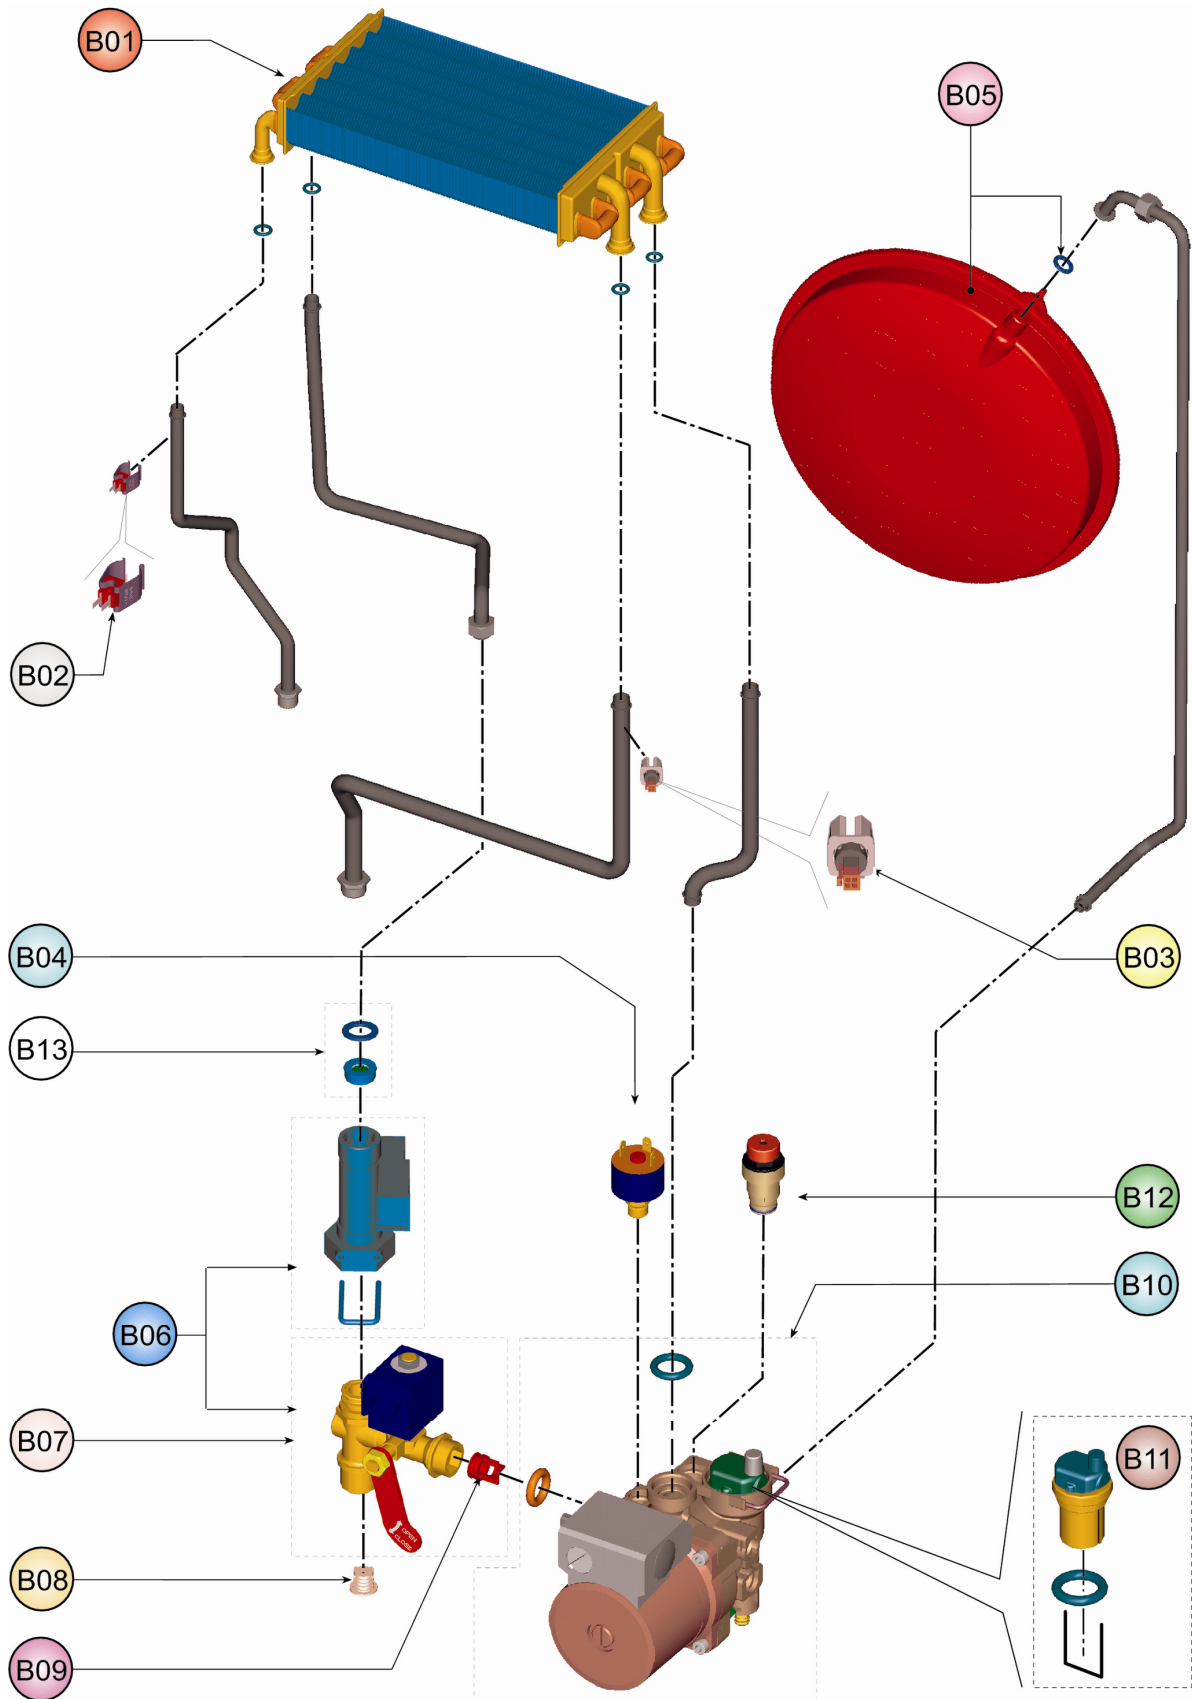

Lista Pezzi / Spare Parts / Ersatzteile
List Onderdelen / Liste Pieces Detaches / Lista Piezas De Repuesto

EASY box F32

CODICE	EDIZIONE	MERCATO
30K0346003	01/12/2008	A1

EASY box F32

EASY box F32

EASY box F32

LISTA PEZZI

POS.	CODICE	DESC.	QT.
A01	39820680	KIT 2 MANOPOLE (35012330)	1.000
A02	39820080	KIT IDROMETRO (36402190)	1.000
A03	39820690	KIT MASCHERINA "FER"(35012320)	1.000
A04	39820700	KIT SCATOLA EL. (35012590)	1.000
A05	39820710	KIT SCHEDE EL. (36508061)	1.000
A06	39822400	KIT SCHEDE CAR.H2O (36508110)	1.000
B01	39819670	KIT SCAMB.BITERM. (37404120)	1.000
B02	39810230	KIT SONDA TEMP.SAN. (36200640)	1.000
B03	39819550	KIT SONDA TEMP. (36200730)	1.000
B04	39822380	KIT PRESS.H2O MATER (36402240)	1.000
B05	39810050	KIT VASO ESP.10Lt. (36802800)	1.000
B06	39835360	KIT FLUSSOST.ELTEK (38401260)	1.000
B07	39822390	KIT RUBIN.CARICO (36902390)	1.000
B08	39813230	KIT 5 FILTRI FLUSS. (39402940)	1.000
B09	39818230	KIT 5 VALV.N/R (39404740)	1.000
B10	39820900	KIT POMPA 15-60 FPL (36600150)	1.000
B11	39818220	KIT V.ARIA (39404380-39404730)	1.000
B12	39818270	KIT VALV.SIC. (39404720)	1.000
B13	39813220	KIT 5 REG.PORT.15Lt.(36902100)	1.000
C01	39819680	KIT GUARN.CALD. Sr.ABF7	1.000
C02	39808471	KIT PRESE (35101310-35101323)	1.000
C03	39817990	KIT CURVA USC.FUMI (33301610)	1.000
C04	39819690	KIT DIAFR.FUMI (32700870-890)	1.000
C05	39817510	KIT PRESS.DIFF.ARIA (36402050)	1.000
C06	39818021	KIT VENTIL. (36601872)	1.000
C07	39819700	KIT 15 UG.1,35 m. (34009821)	1.000
C08	39819710	KIT 15 UG.0,79 gpl (34013300)	1.000
C09	39819430	KIT ELETTRODO ACC. (36702890)	1.000
C10	39811330	KIT SPIA SILICONE (35102690)	1.000
C11	39819720	KIT ISOL.CAM.COMB.Sr.ABC7-ABF7	1.000
C12	39819730	KIT BRUC.15R.m. (37608931)	1.000
C13	39819620	KIT VALV.GAS (36800610)	1.000
C14	39835770	KIT 10 DIAFRAM.D.5,6(34015080)	1.000