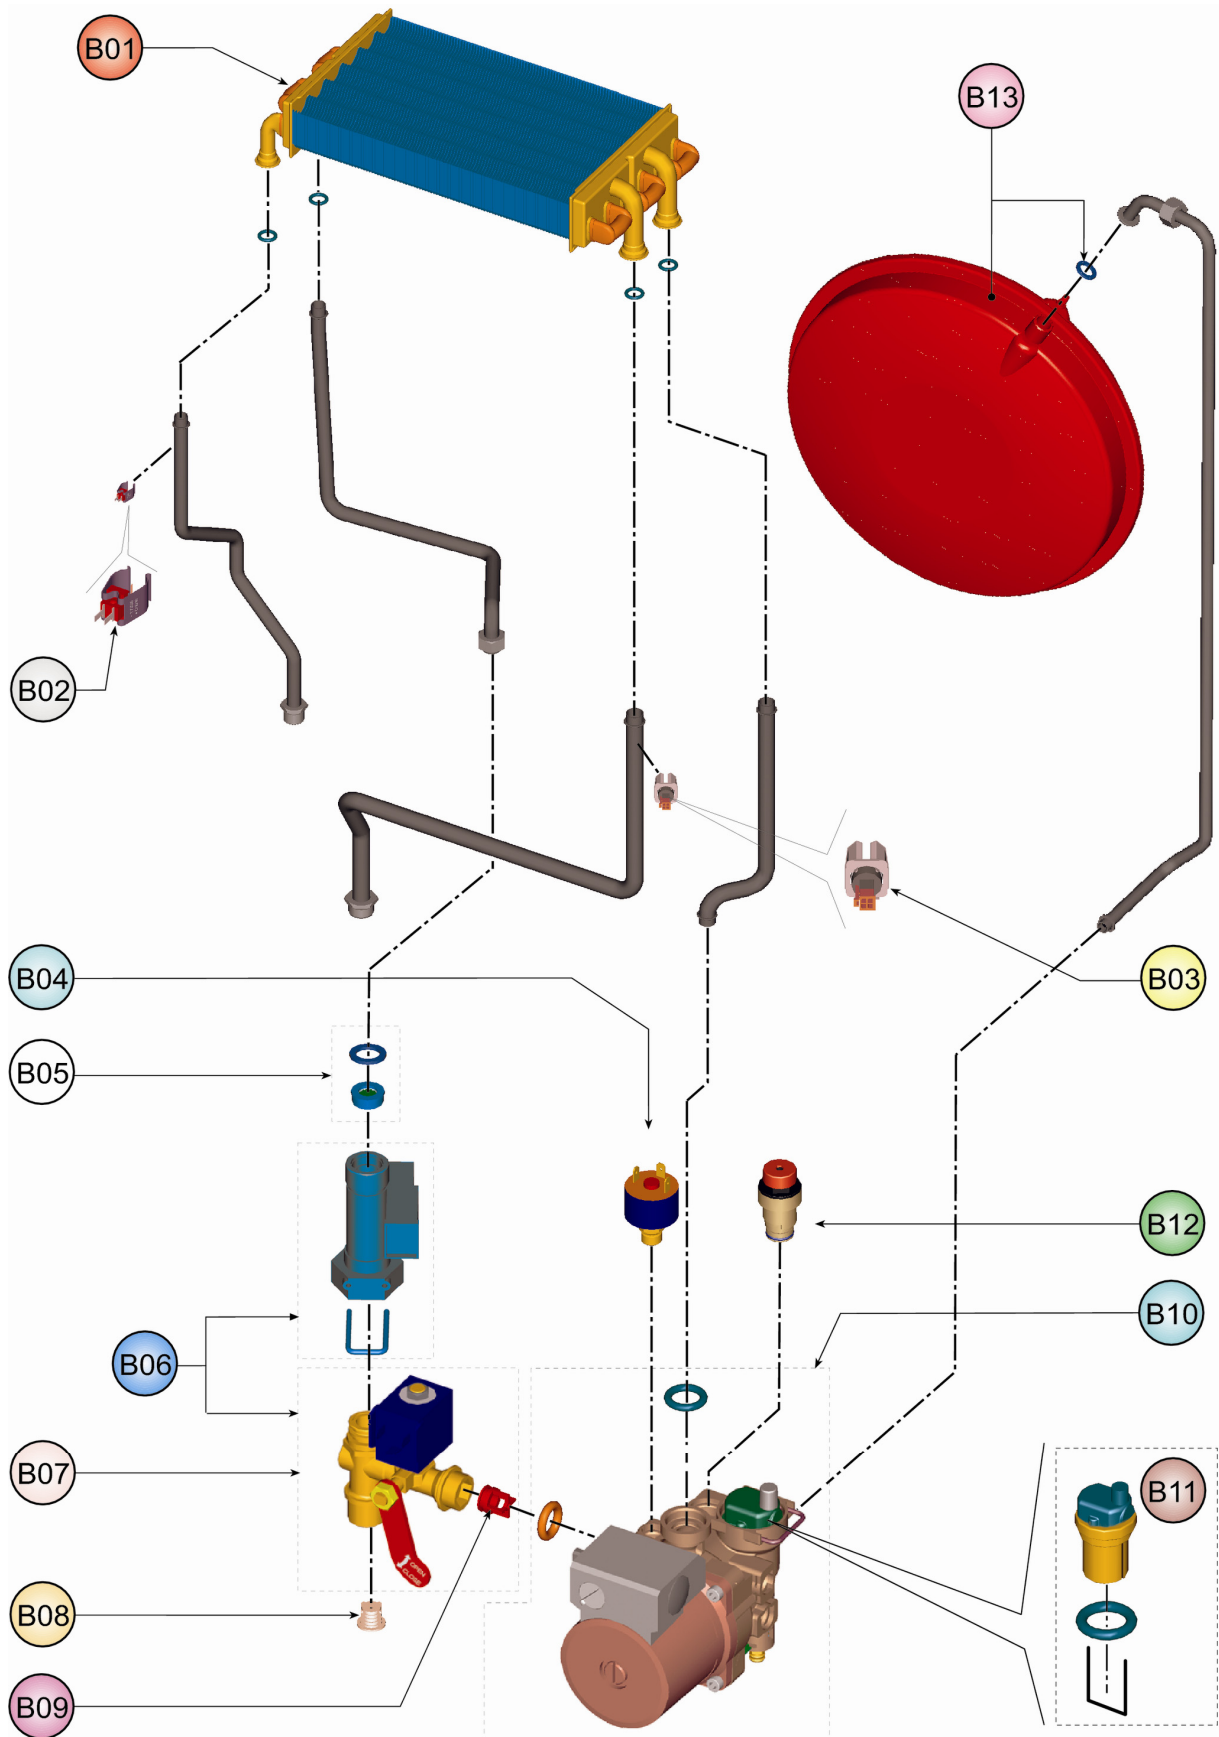

Lista Pezzi / Spare Parts / Ersatzsteile
List Onderdelen / Liste Pieces Detaches / Lista Piezas De Repuesto

EASY box F24

CODICE	EDIZIONE	MERCATO
30K0345001	09/10/2008	A1

EASY box F24

EASY box F24

EASY box F24

LISTA PEZZI

POS.	CODICE	DESC.	QT.
A01	39820680	KIT 2 MANOPOLE (35012330)	1.000
A02	39820080	KIT IDROMETRO (36402191)	1.000
A03	39820690	KIT MASCHERINA "FER"(35012320)	1.000
A04	39820700	KIT SCATOLA EL. (35012590)	1.000
A05	39820710	KIT SCHEDE EL.UCS06 (36508061)	1.000
A06	39822400	KIT SCHEDE CAR.H2O (36508110)	1.000
B01	39819540	KIT SCAMB.BITERM. (37404110)	1.000
B02	39819550	KIT SONDA TEMP. (36200730)	1.000
B03	39810230	KIT SONDA TEMP.SAN. (36200640)	1.000
B04	39822380	KIT PRESS.H2O MATER (36402240)	1.000
B05	39813010	KIT 5 REG.PORT.10Lt.(36902080)	1.000
B06	39835360	KIT FLUSS.+E.V.ELTEK(3840I260)	1.000
B07	39822390	KIT RUBIN.CARICO (36902390)	1.000
B08	39813230	KIT 5 FILTRI FLUSS. (39402940)	1.000
B09	39818230	KIT 5 VALV.N/R (39404740)	1.000
B10	39818450	KIT POMPA UNIV.15-50 GRND	1.000
B11	39818220	KIT V.ARIA (39404380-39404730)	1.000
B12	39818270	KIT VALV.SIC. (36902760)	1.000
B13	39812140	KIT VASO ESP.8Lt. (36800410)	1.000
C01	39819580	KIT GUARN.CALD. Sr.ABF4	1.000
C02	39808471	KIT PRESE (35101310-35101323)	1.000
C03	39817990	KIT CURVA USC.FUMI (33301610)	1.000
C04	39819460	KIT DIAFR.FUMI Di.43-47	1.000
C05	39817510	KIT PRESS.DIFF.ARIA (36402630)	1.000
C06	39817550	KIT VENTIL. (36601851)	1.000
C07	39819590	KIT 11 UG.135(34009821)+DF.500	1.000
C08	39819600	KIT 11 UG.0,79 gpl (34013300)	1.000
C09	39819430	KIT ELETTRODO ACC. (36702890)	1.000
C10	39811330	KIT SPIA SILICONE (35102690)	1.000
C11	39819610	KIT ISOL.CAM.COMB.Sr.ABC4-ABF4	1.000
C12	39819630	KIT BRUC.11R.m. (37608911)	1.000
C13	39819620	KIT VALV.GAS UCS06 (36800610)	1.000
C14	39809960	KIT 10 DIAFR.5,0X12 (34012790)	1.000