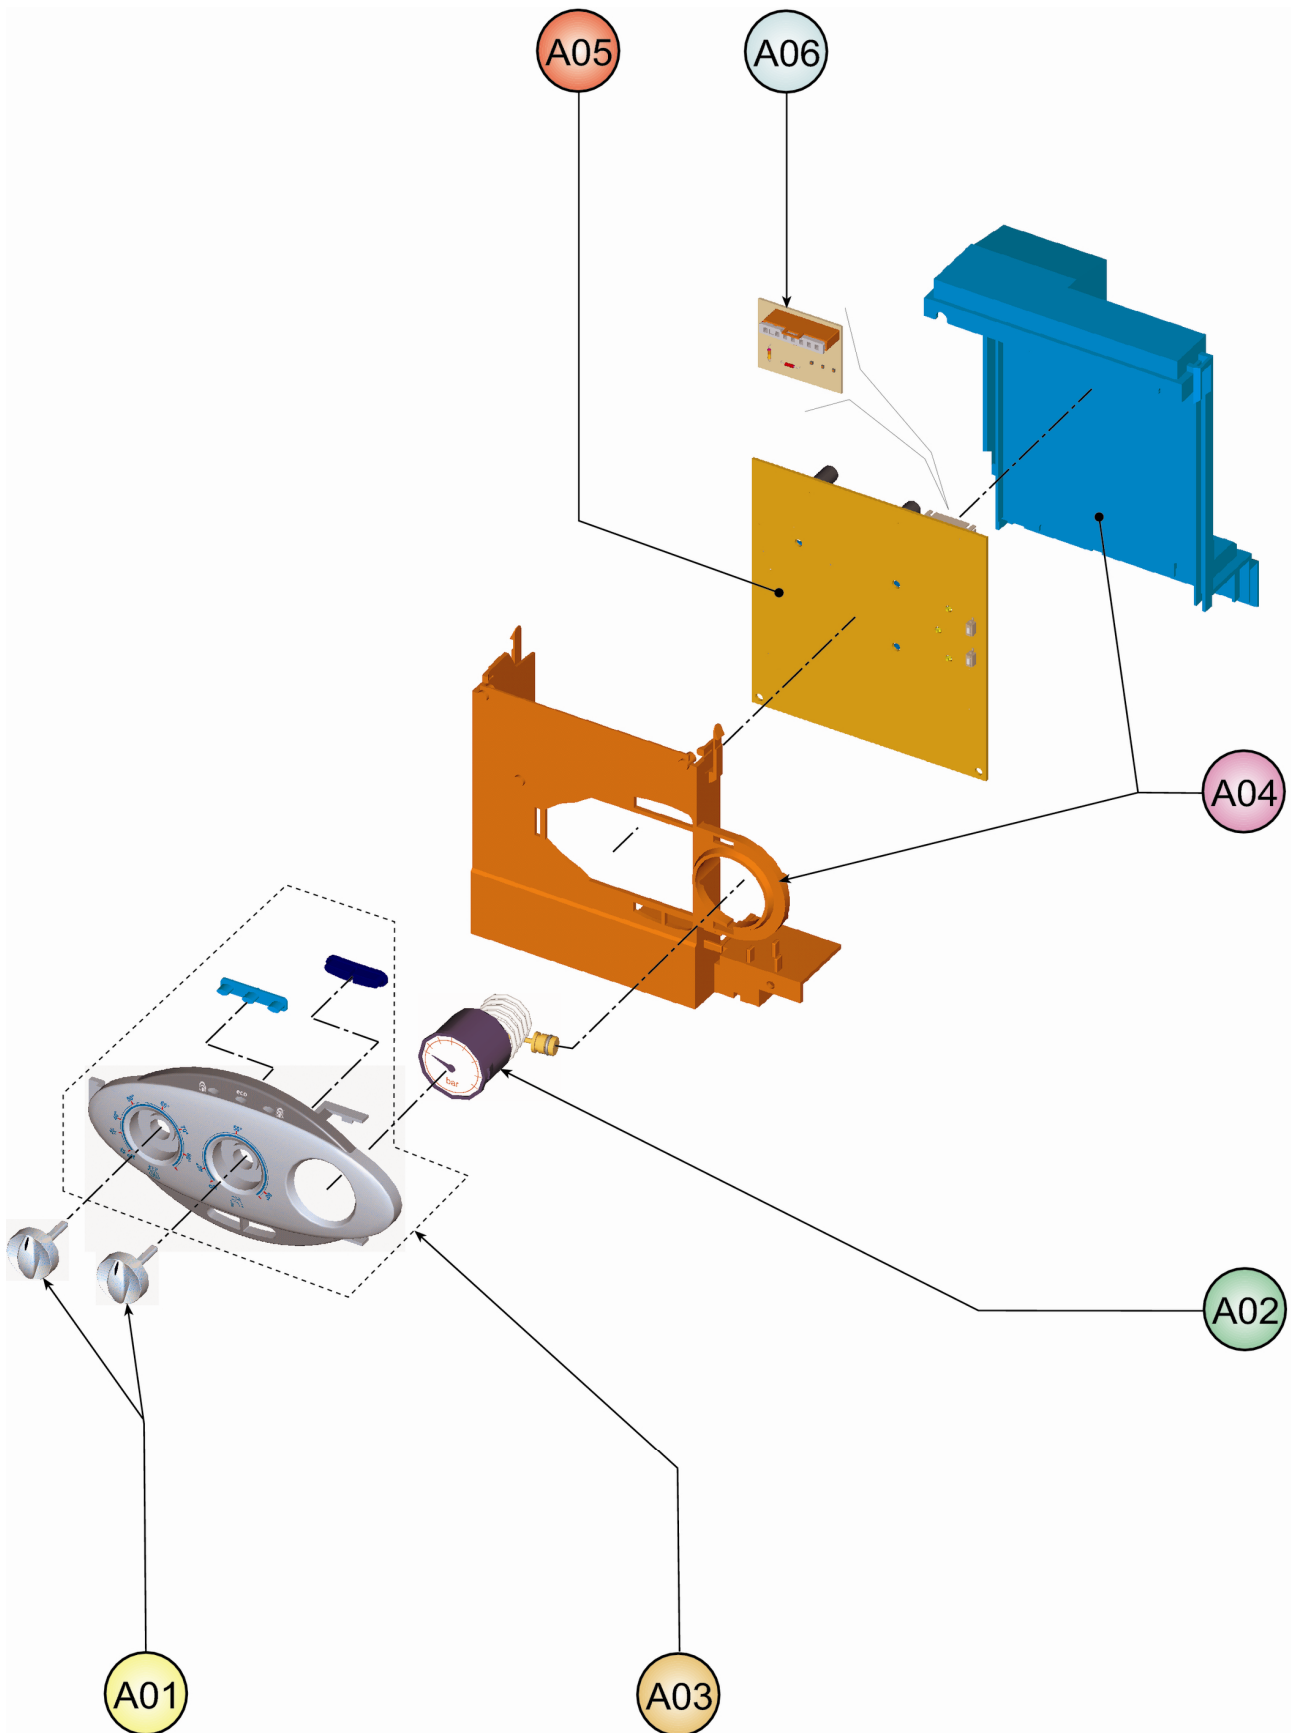

Lista Pezzi / Spare Parts / Ersatzsteile
List Onderdelen / Liste Pieces Detaches / Lista Piezas De Repuesto

EASY box F24

CODICE	EDIZIONE	MERCATO
30K0345001	09/10/2008	A1

EASY box F24

EASY box F24

EASY box F24

LISTA PEZZI

POS.	CODICE	DESC.	QT.
A01	39820680	KIT 2 MANOPOLE (35012330)	1.000
A02	39820080	KIT IDROMETRO (36402191)	1.000
A03	39820690	KIT MASCHERINA "FER"(35012320)	1.000
A04	39820700	KIT SCATOLA EL. (35012590)	1.000
A05	39820710	KIT SCHEDE EL.UCS06 (36508061)	1.000
A06	39822400	KIT SCHEDE CAR.H2O (36508110)	1.000
B01	39819540	KIT SCAMB.BITERM. (37404110)	1.000
B02	39819550	KIT SONDA TEMP. (36200730)	1.000
B03	39810230	KIT SONDA TEMP.SAN. (36200640)	1.000
B04	39822380	KIT PRESS.H2O MATER (36402240)	1.000
B05	39813010	KIT 5 REG.PORT.10Lt.(36902080)	1.000
B06	39835360	KIT FLUSS.+E.V.ELTEK(3840I260)	1.000
B07	39822390	KIT RUBIN.CARICO (36902390)	1.000
B08	39813230	KIT 5 FILTRI FLUSS. (39402940)	1.000
B09	39818230	KIT 5 VALV.N/R (39404740)	1.000
B10	39818450	KIT POMPA UNIV.15-50 GRND	1.000
B11	39818220	KIT V.ARIA (39404380-39404730)	1.000
B12	39818270	KIT VALV.SIC. (36902760)	1.000
B13	39812140	KIT VASO ESP.8Lt. (36800410)	1.000
C01	39819580	KIT GUARN.CALD. Sr.ABF4	1.000
C02	39808471	KIT PRESE (35101310-35101323)	1.000
C03	39817990	KIT CURVA USC.FUMI (33301610)	1.000
C04	39819460	KIT DIAFR.FUMI Di.43-47	1.000
C05	39817510	KIT PRESS.DIFF.ARIA (36402630)	1.000
C06	39817550	KIT VENTIL. (36601851)	1.000
C07	39819590	KIT 11 UG.135(34009821)+DF.500	1.000
C08	39819600	KIT 11 UG.0,79 gpl (34013300)	1.000
C09	39819430	KIT ELETTRODO ACC. (36702890)	1.000
C10	39811330	KIT SPIA SILICONE (35102690)	1.000
C11	39819610	KIT ISOL.CAM.COMB.Sr.ABC4-ABF4	1.000
C12	39819630	KIT BRUC.11R.m. (37608911)	1.000
C13	39819620	KIT VALV.GAS UCS06 (36800610)	1.000
C14	39809960	KIT 10 DIAFR.5,0X12 (34012790)	1.000