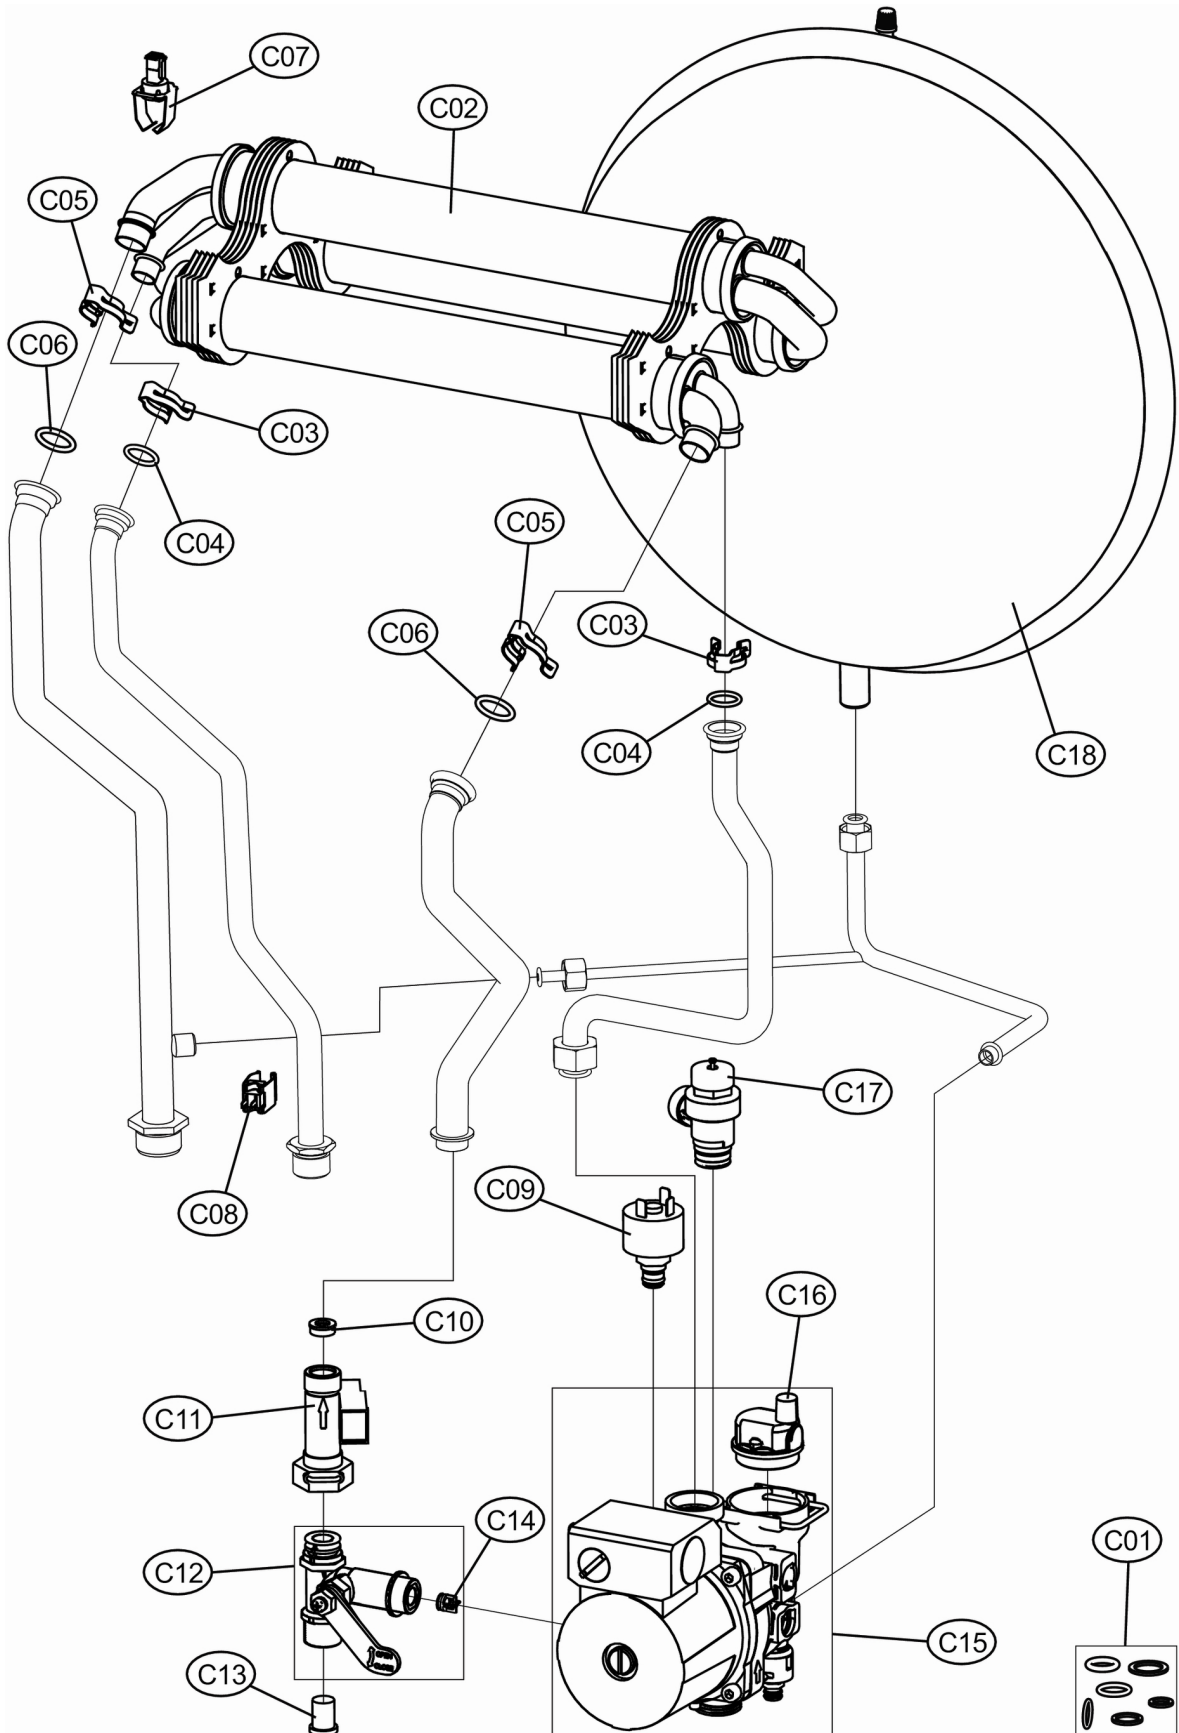

EASYtech C32