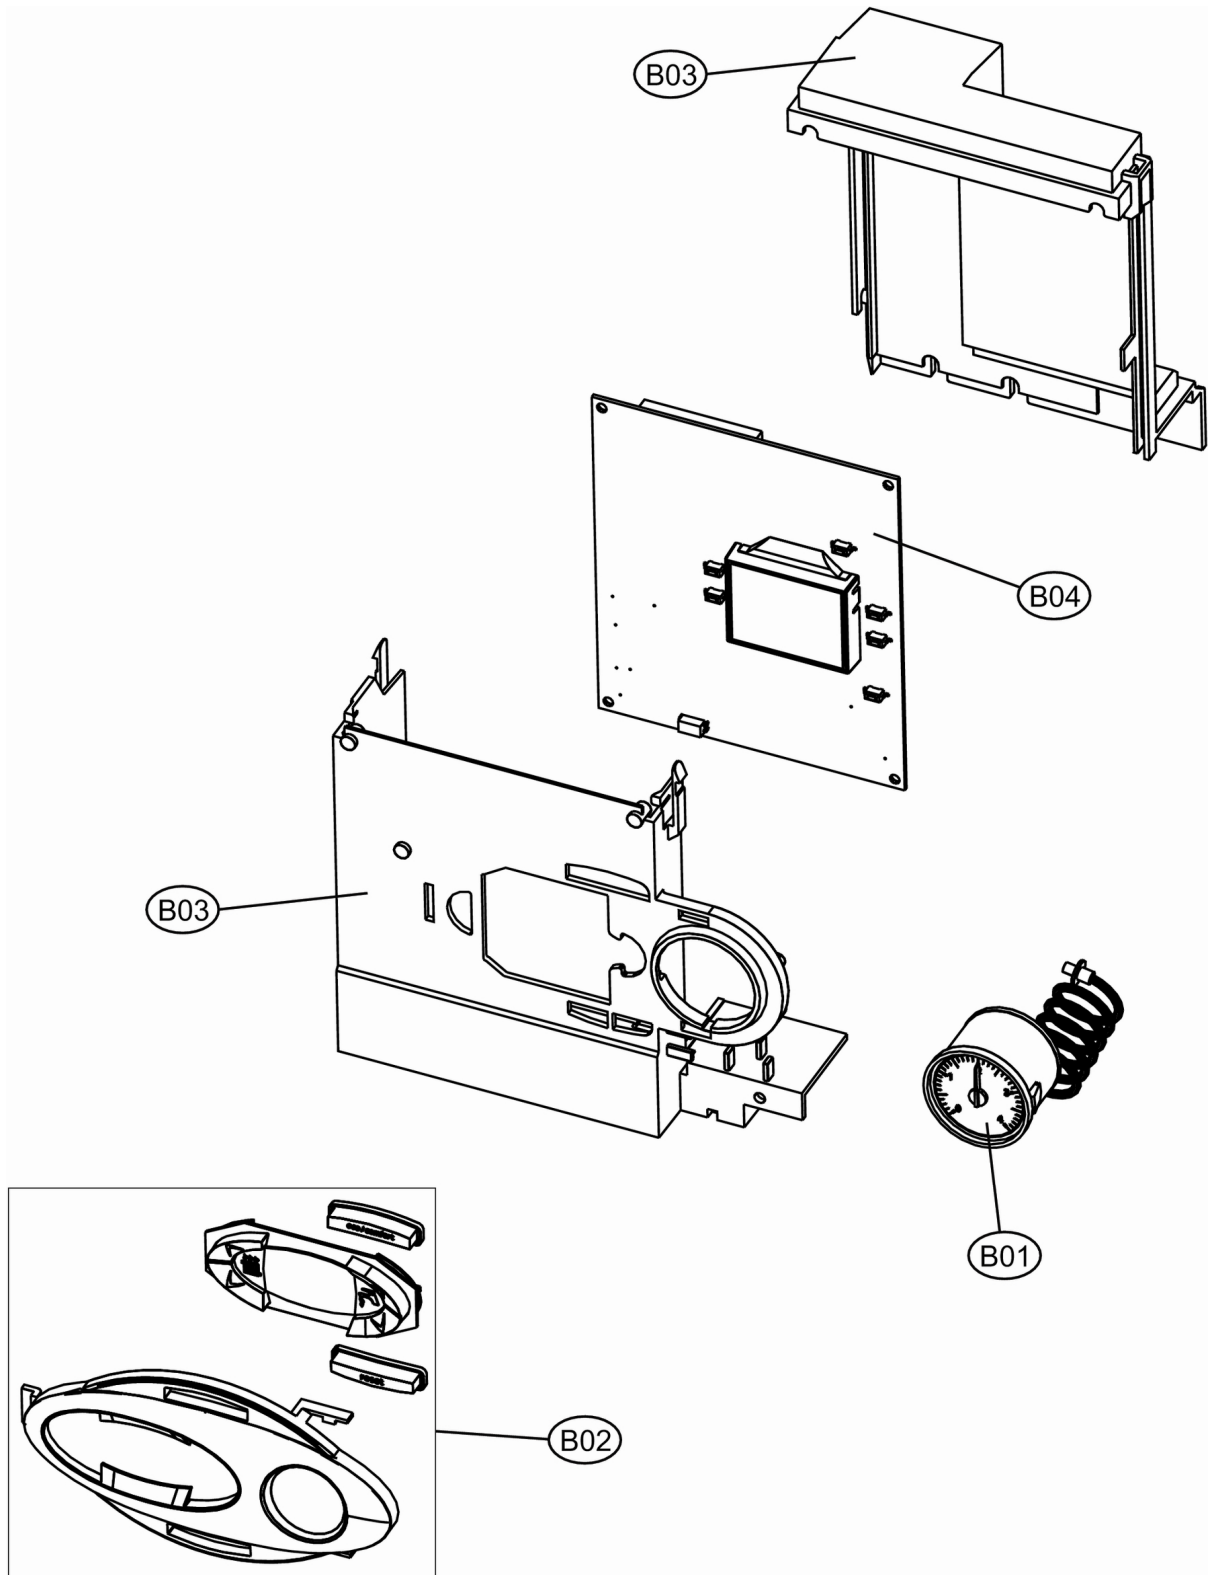

EASYtech C32