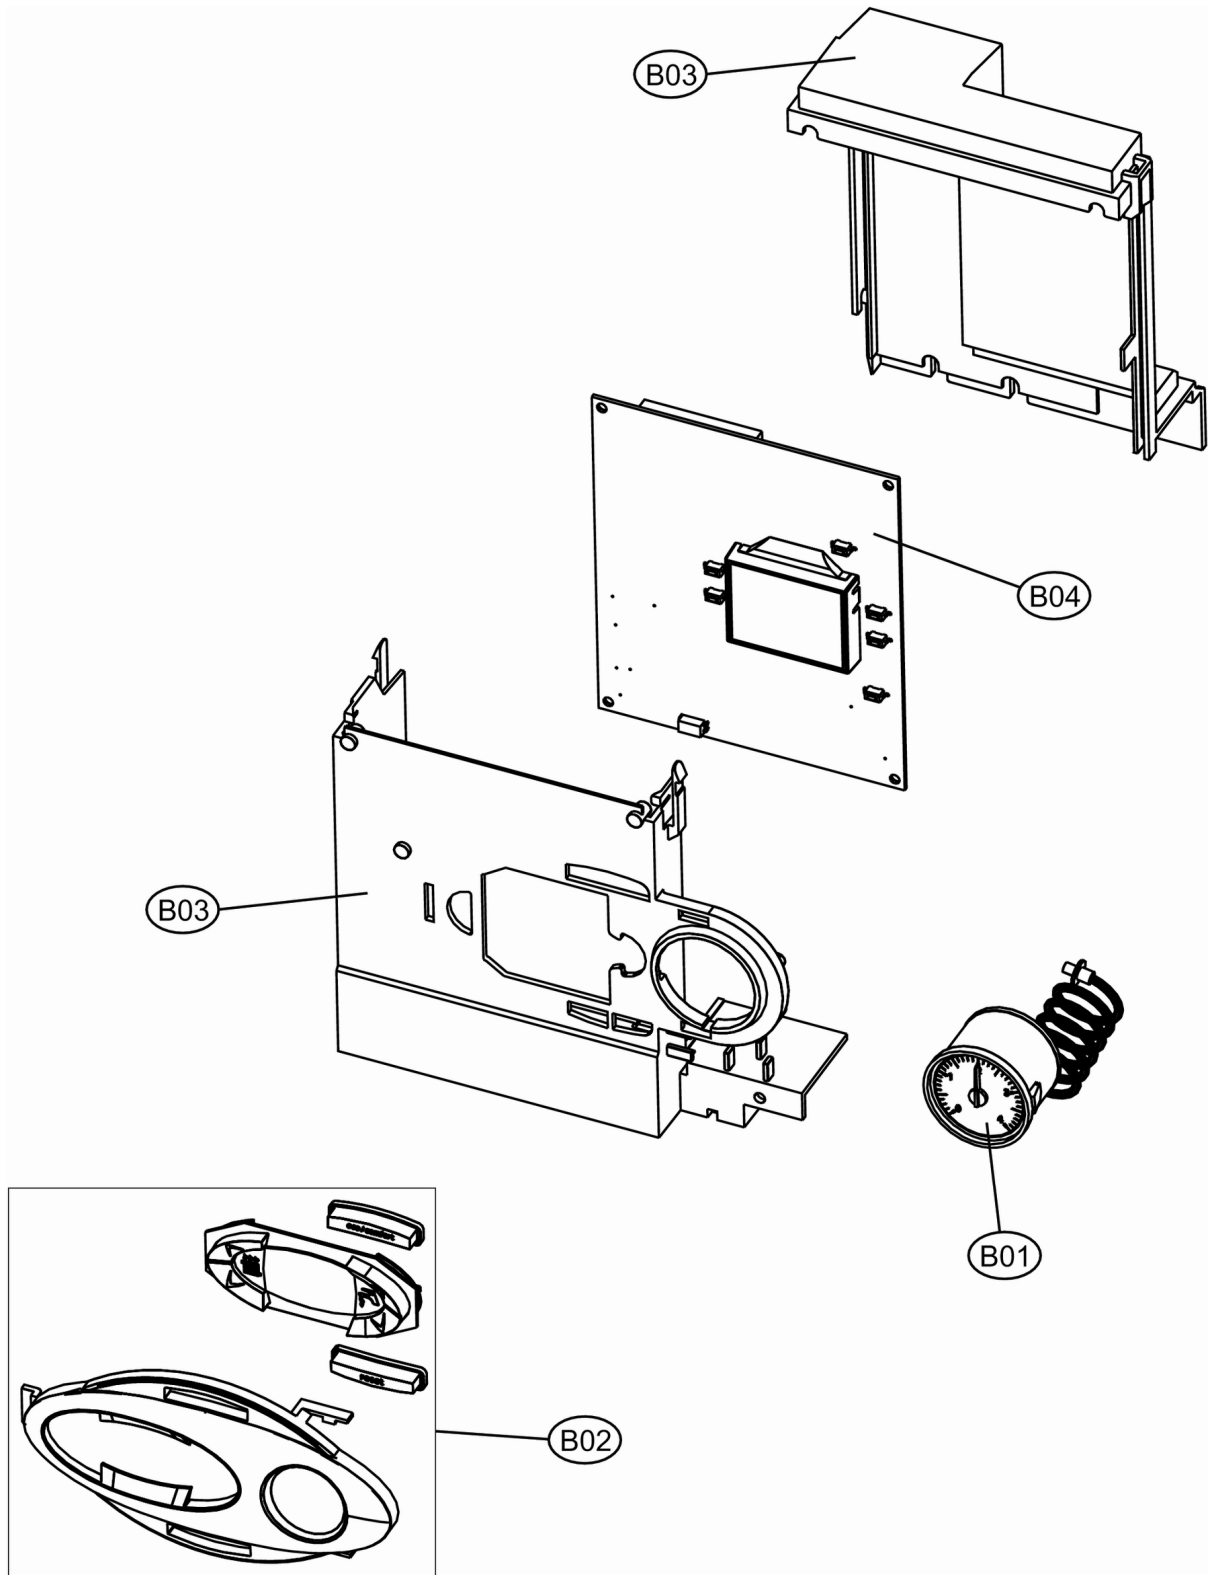

Lista Pezzi / Spare Parts / Ersatzteile
List Onderdelen / Liste Pieces Detaches / Lista Piezas De Repuesto

EASYtech C24

CODICE	EDIZIONE	MERCATO
30K0578001	01/07/2010	A1

Lista Pezzi / Spare Parts / Ersatzteile
List Onderdelen / Liste Pieces Detaches / Lista Piezas De Repuesto

EASYtech C24

EASYtech C24

EASYtech C24

EASYtech C24

EASYtech C24

LISTA PEZZI

POS.	CODICE	DESC.	QT.
A01	39832980	KIT MANTELLO "Fer"(3110E960)	1.000
B01	39820080	KIT IDROMETRO (36402191)	1.000
B02	39822890	KIT MASCHER.(D)"FER"(35012840)	1.000
B03	39820700	KIT SCATOLA EL. (35012590)	1.000
B04	39822870	KIT CENTRALINA (36508170)	1.000
C01	39842340	KIT GUARN.CALD. SR.D9C6 (BE)	1.000
C02	39820500	KIT 10 MOLLE SC.F D14(34300660)	1.000
C03	39837700	KIT 20 GUARN.OR 13,5 (35103070)	1.000
C04	39840910	KIT 10 MOLLE SC.F D18(34300670)	1.000
C05	39837690	KIT 20 GUARN.OR 17,5 (35103080)	1.000
C06	39828990	KIT PACCO LAM. (37404710)	1.000
C07	39819550	KIT SONDA TEMP. (36200730)	1.000
C08	39810230	KIT SONDA TEMP.SAN. (36200640)	1.000
C09	39818260	KIT PRESSOST.H2O (39404710)	1.000
C10	39813010	KIT 5 REG.PORT.10Lt.(36902080)	1.000
C11	39818551	KIT FLUSSOST.ELTEK (36400711)	1.000
C12	39819560	KIT RUBIN.CARICO (36902140)	1.000
C13	39813230	KIT 5 FILTRI FLUSS. (39402940)	1.000
C14	39818230	KIT 5 VALV.N/R (39404740)	1.000
C15	39818450	KIT POMPA UNIV.15-50 GRND	1.000
C16	39818220	KIT V.ARIA (39404380-39404730)	1.000
C17	39818270	KIT VALV.SIC. (36902760)	1.000
C18	39827800	KIT VASO ESP.7Lt. (36800800)	1.000
D01	39820770	KIT TST.FUMI COMPL. (38322250)	1.000
D02	39829010	KIT 11 UG.1,25 m. (34009351)	1.000
D03	39819600	KIT 11 UG.0,79 gpl (34013300)	1.000
D04	39819430	KIT Elettrodo ACC. (36702890)	1.000
D05	39829020	KIT ISOL.CAM.COMB.Sr.D9C4	1.000
D06	39829000	KIT BRUC.11R.m. (37609110)	1.000
D07	39812190	KIT VALV.VGU 54A1109(36800401)	1.000