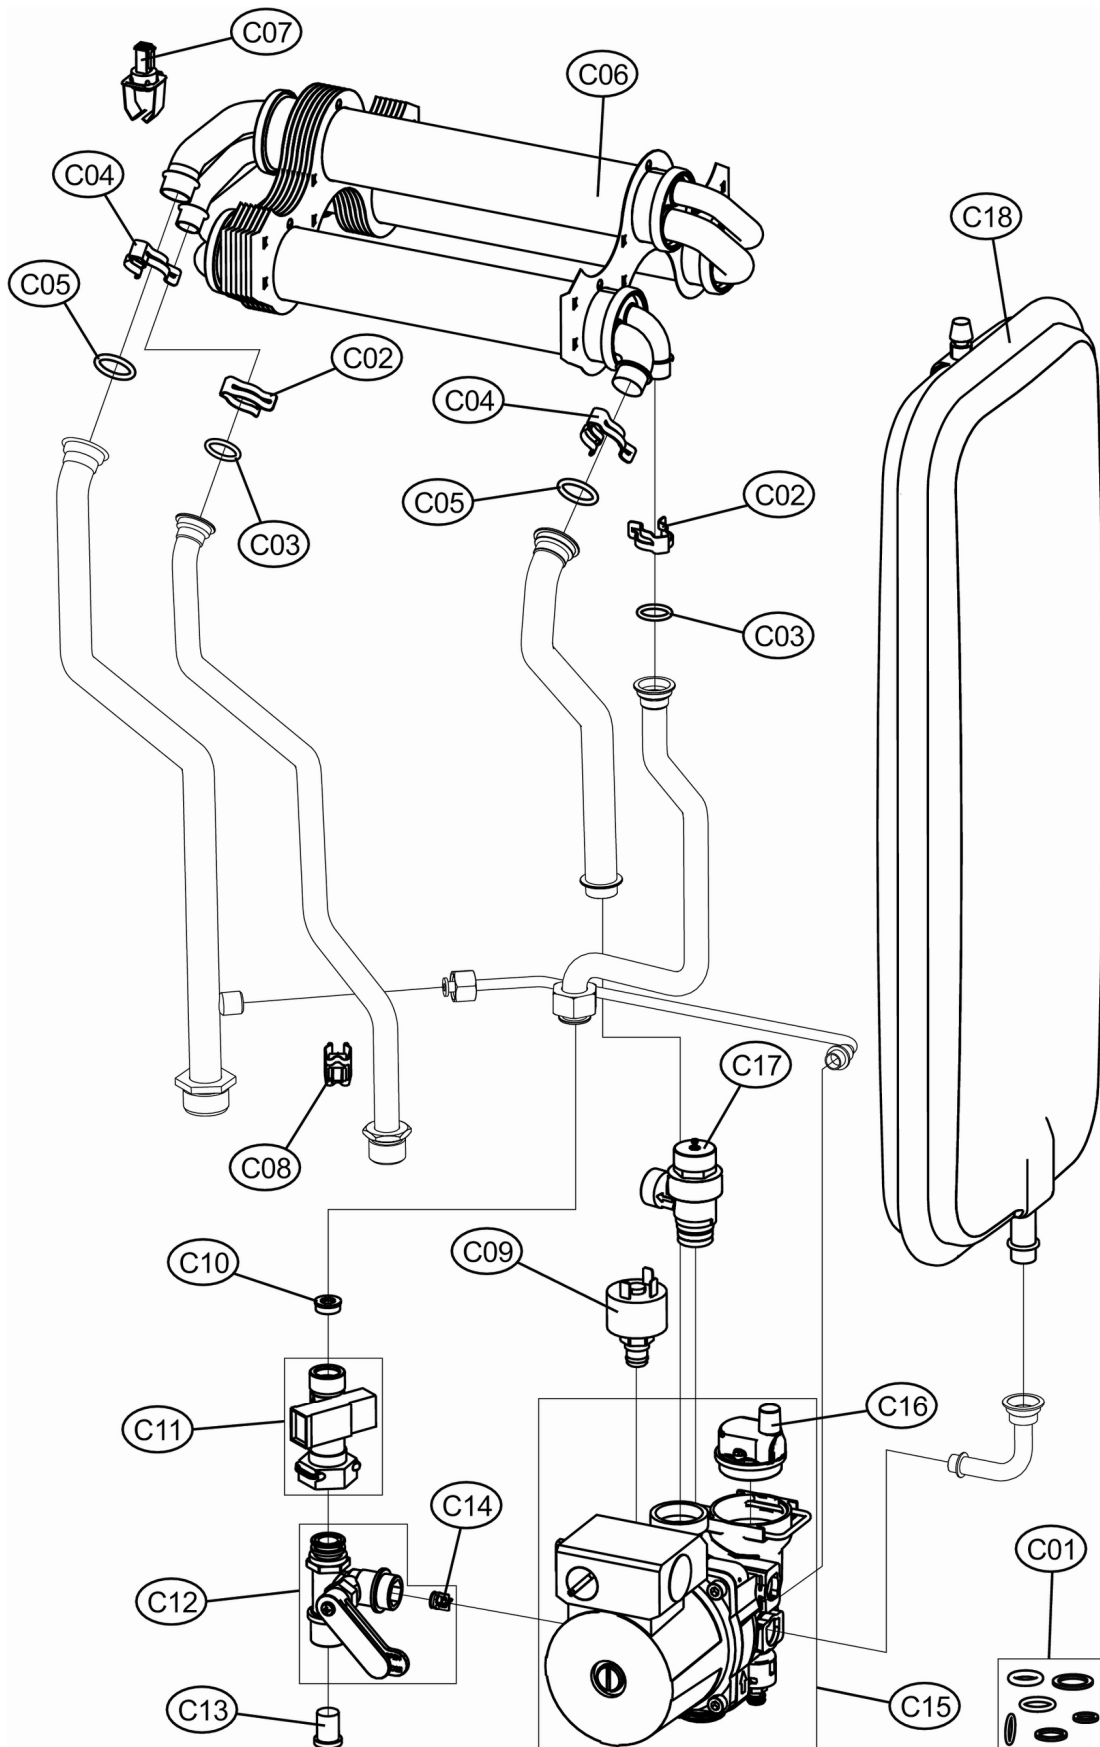

Lista Pezzi / Spare Parts / Ersatzteile
List Onderdelen / Liste Pieces Detaches / Lista Piezas De Repuesto

EASYtech C24

CODICE	EDIZIONE	MERCATO
30K0578001	01/07/2010	A1

Lista Pezzi / Spare Parts / Ersatzteile
List Onderdelen / Liste Pieces Detaches / Lista Piezas De Repuesto

EASYtech C24

EASYtech C24

EASYtech C24

EASYtech C24

EASYtech C24

LISTA PEZZI

POS.	CODICE	DESC.	QT.
A01	39832980	KIT MANTELLO "Fer"(3110E960)	1.000
B01	39820080	KIT IDROMETRO (36402191)	1.000
B02	39822890	KIT MASCHER.(D)"FER"(35012840)	1.000
B03	39820700	KIT SCATOLA EL. (35012590)	1.000
B04	39822870	KIT CENTRALINA (36508170)	1.000
C01	39842340	KIT GUARN.CALD. SR.D9C6 (BE)	1.000
C02	39820500	KIT 10 MOLLE SC.F D14(34300660)	1.000
C03	39837700	KIT 20 GUARN.OR 13,5 (35103070)	1.000
C04	39840910	KIT 10 MOLLE SC.F D18(34300670)	1.000
C05	39837690	KIT 20 GUARN.OR 17,5 (35103080)	1.000
C06	39828990	KIT PACCO LAM. (37404710)	1.000
C07	39819550	KIT SONDA TEMP. (36200730)	1.000
C08	39810230	KIT SONDA TEMP.SAN. (36200640)	1.000
C09	39818260	KIT PRESSOST.H2O (39404710)	1.000
C10	39813010	KIT 5 REG.PORT.10Lt.(36902080)	1.000
C11	39818551	KIT FLUSSOST.ELTEK (36400711)	1.000
C12	39819560	KIT RUBIN.CARICO (36902140)	1.000
C13	39813230	KIT 5 FILTRI FLUSS. (39402940)	1.000
C14	39818230	KIT 5 VALV.N/R (39404740)	1.000
C15	39818450	KIT POMPA UNIV.15-50 GRND	1.000
C16	39818220	KIT V.ARIA (39404380-39404730)	1.000
C17	39818270	KIT VALV.SIC. (36902760)	1.000
C18	39827800	KIT VASO ESP.7Lt. (36800800)	1.000
D01	39820770	KIT TST.FUMI COMPL. (38322250)	1.000
D02	39829010	KIT 11 UG.1,25 m. (34009351)	1.000
D03	39819600	KIT 11 UG.0,79 gpl (34013300)	1.000
D04	39819430	KIT Elettrodo ACC. (36702890)	1.000
D05	39829020	KIT ISOL.CAM.COMB.Sr.D9C4	1.000
D06	39829000	KIT BRUC.11R.m. (37609110)	1.000
D07	39812190	KIT VALV.VGU 54A1109(36800401)	1.000