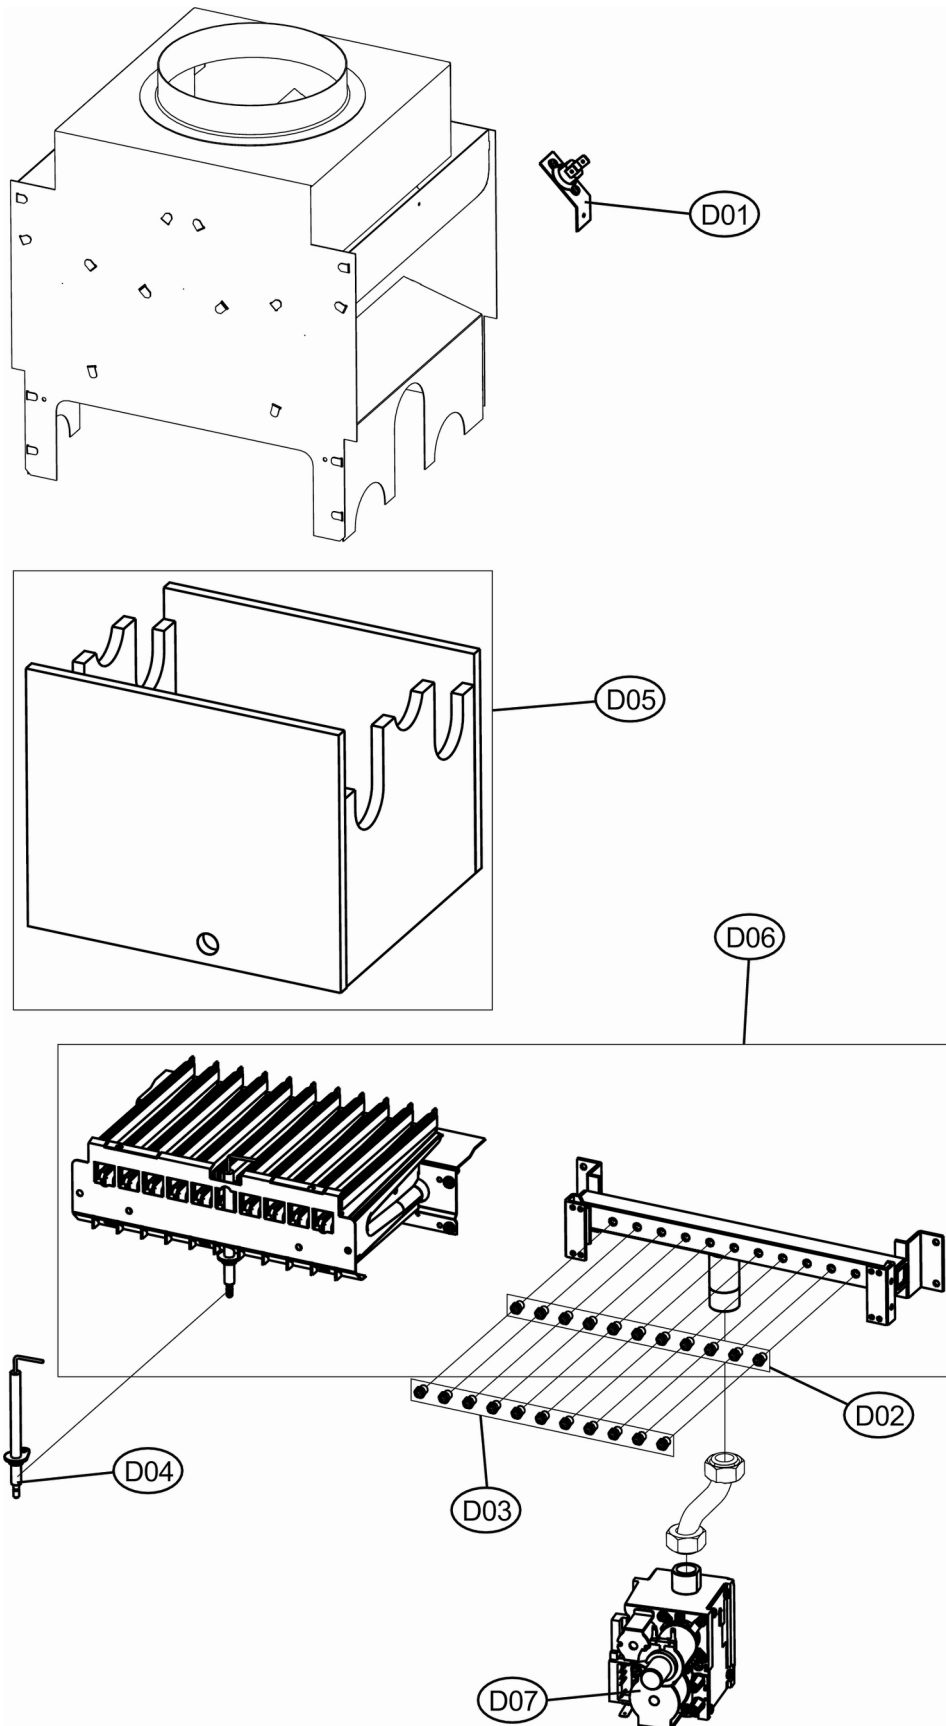

Lista Pezzi / Spare Parts / Ersatzteile
List Onderdelen / Liste Pieces Detaches / Lista Piezas De Repuesto

EASYtech C24

CODICE	EDIZIONE	MERCATO
30K0578001	01/07/2010	A1

Lista Pezzi / Spare Parts / Ersatzteile
List Onderdelen / Liste Pieces Detaches / Lista Piezas De Repuesto

EASYtech C24

EASYtech C24

EASYtech C24

EASYtech C24

EASYtech C24

LISTA PEZZI

POS.	CODICE	DESC.	QT.
A01	39832980	KIT MANTELLO "Fer"(3110E960)	1.000
B01	39820080	KIT IDROMETRO (36402191)	1.000
B02	39822890	KIT MASCHER.(D)"FER"(35012840)	1.000
B03	39820700	KIT SCATOLA EL. (35012590)	1.000
B04	39822870	KIT CENTRALINA (36508170)	1.000
C01	39842340	KIT GUARN.CALD. SR.D9C6 (BE)	1.000
C02	39820500	KIT 10 MOLLE SC.F D14(34300660)	1.000
C03	39837700	KIT 20 GUARN.OR 13,5 (35103070)	1.000
C04	39840910	KIT 10 MOLLE SC.F D18(34300670)	1.000
C05	39837690	KIT 20 GUARN.OR 17,5 (35103080)	1.000
C06	39828990	KIT PACCO LAM. (37404710)	1.000
C07	39819550	KIT SONDA TEMP. (36200730)	1.000
C08	39810230	KIT SONDA TEMP.SAN. (36200640)	1.000
C09	39818260	KIT PRESSOST.H2O (39404710)	1.000
C10	39813010	KIT 5 REG.PORT.10Lt.(36902080)	1.000
C11	39818551	KIT FLUSSOST.ELTEK (36400711)	1.000
C12	39819560	KIT RUBIN.CARICO (36902140)	1.000
C13	39813230	KIT 5 FILTRI FLUSS. (39402940)	1.000
C14	39818230	KIT 5 VALV.N/R (39404740)	1.000
C15	39818450	KIT POMPA UNIV.15-50 GRND	1.000
C16	39818220	KIT V.ARIA (39404380-39404730)	1.000
C17	39818270	KIT VALV.SIC. (36902760)	1.000
C18	39827800	KIT VASO ESP.7Lt. (36800800)	1.000
D01	39820770	KIT TST.FUMI COMPL. (38322250)	1.000
D02	39829010	KIT 11 UG.1,25 m. (34009351)	1.000
D03	39819600	KIT 11 UG.0,79 gpl (34013300)	1.000
D04	39819430	KIT Elettrodo ACC. (36702890)	1.000
D05	39829020	KIT ISOL.CAM.COMB.Sr.D9C4	1.000
D06	39829000	KIT BRUC.11R.m. (37609110)	1.000
D07	39812190	KIT VALV.VGU 54A1109(36800401)	1.000