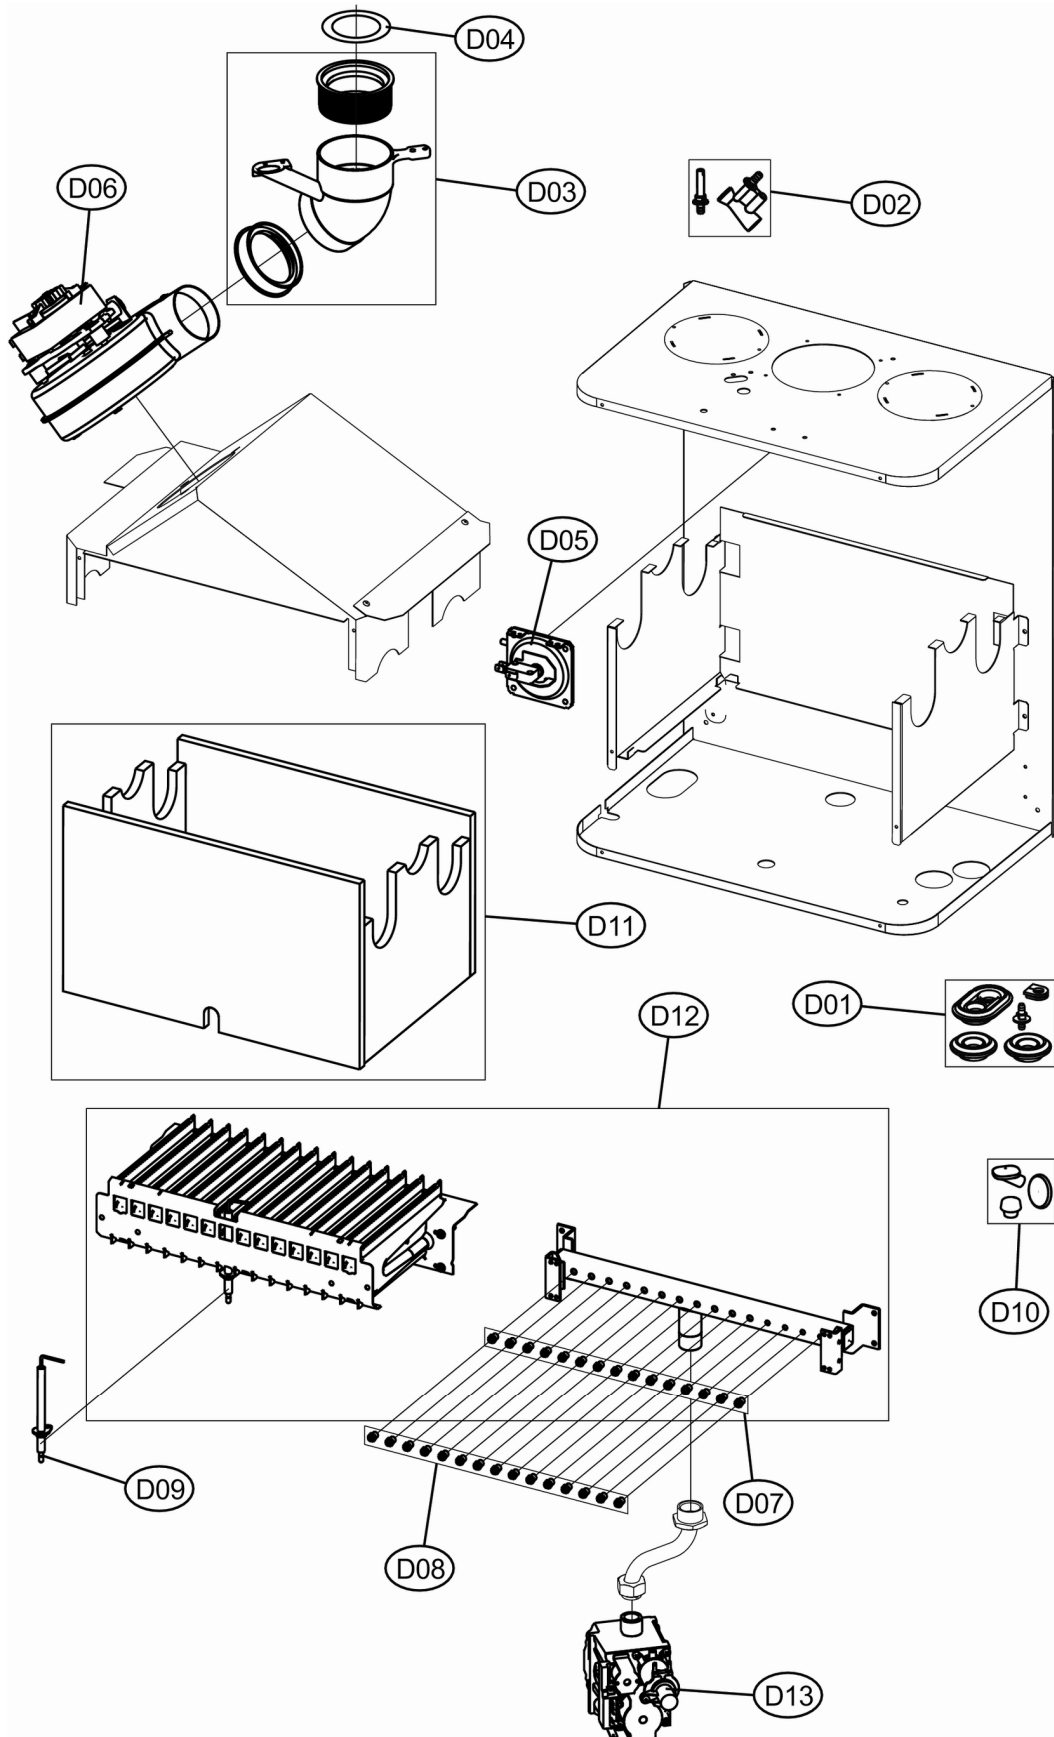

Lista Pezzi / Spare Parts / Ersatzteile
List Onderdelen / Liste Pieces Detaches / Lista Piezas De Repuesto

DOMitech F32

CODICE	EDIZIONE	MERCATO
30K0413002	01/07/2010	WF

DOMitech F32

DOMitech F32

DOMItch F32

DOMitech F32

DOMitech F32

LISTA PEZZI

POS.	CODICE	DESC.	QT.
A01	39829570	KIT MANTELLO "FOL"(3110E170)	1.000
B01	39820080	KIT IDROMETRO (36402191)	1.000
B02	39820650	KIT MASCHERINA "FOL"(35011970)	1.000
B03	39819520	KIT SCATOLA EL. (35012240)	1.000
B04	39820661	KIT CENTRALINA (36508132)	1.000
C01	39842230	KIT GUARN.CALD. SR.D9C6-D9F6	1.000
C02	39829600	KIT PACCO LAM. (37404640)	1.000
C03	39820500	KIT 10 MOLLE SC.F D14(34300660)	1.000
C04	39837700	KIT 20 GUARN.OR 13,5 (35103070)	1.000
C05	39840910	KIT 10 MOLLE SC.F D18(34300670)	1.000
C06	39837690	KIT 20 GUARN.OR 17,5 (35103080)	1.000
C07	39819550	KIT SONDA TEMP. (36200730)	1.000
C08	39810230	KIT SONDA TEMP.SAN. (36200640)	1.000
C09	39818260	KIT PRESSOST.H2O (39404710)	1.000
C10	39813220	KIT 5 REG.PORT.15Lt.(36902100)	1.000
C11	39818550	KIT FLUSSOST.ELTEK (36400710)	1.000
C12	39818280	KIT RUBIN.CARICO (36902150)	1.000
C13	39813230	KIT 5 FILTRI FLUSS. (39402940)	1.000
C14	39818230	KIT 5 VALV.N/R (39404740)	1.000
C15	39820900	KIT POMPA UNIV.15-60 GRND	1.000
C16	39818220	KIT V.ARIA (39404380-39404730)	1.000
C17	39818270	KIT VALV.SIC. (36902760)	1.000
C18	39836720	KIT VASO ESP.10LT. (36803120)	1.000
D01	39822600	KIT GUARN.CALD. Sr.ACF7-D9F6	1.000
D02	39808471	KIT PRESE (35101310-35101323)	1.000
D03	39817990	KIT CURVA USC.FUMI (33301610)	1.000
D04	39819690	KIT DIAFR.FUMI (32700870-890)	1.000
D05	39817510	KIT PRESS.DIFF.ARIA (36402050)	1.000
D06	39818021	KIT VENTIL. (36601872)	1.000
D07	39819700	KIT 15 UG.1,35 m. (34009821)	1.000
D08	39819710	KIT 15 UG.0,79 gpl (34013300)	1.000
D09	39819430	KIT ELETTRODO ACC. (36702890)	1.000
D10	39820480	KIT SPIA (35102690-35102350)	1.000
D11	39829580	KIT ISOL.CAM.COMB.Sr.D9F6	1.000
D12	39819730	KIT BRUC.15R.m. (37608931)	1.000
D13	39817850	KIT VALV.GAS (36800420)	1.000