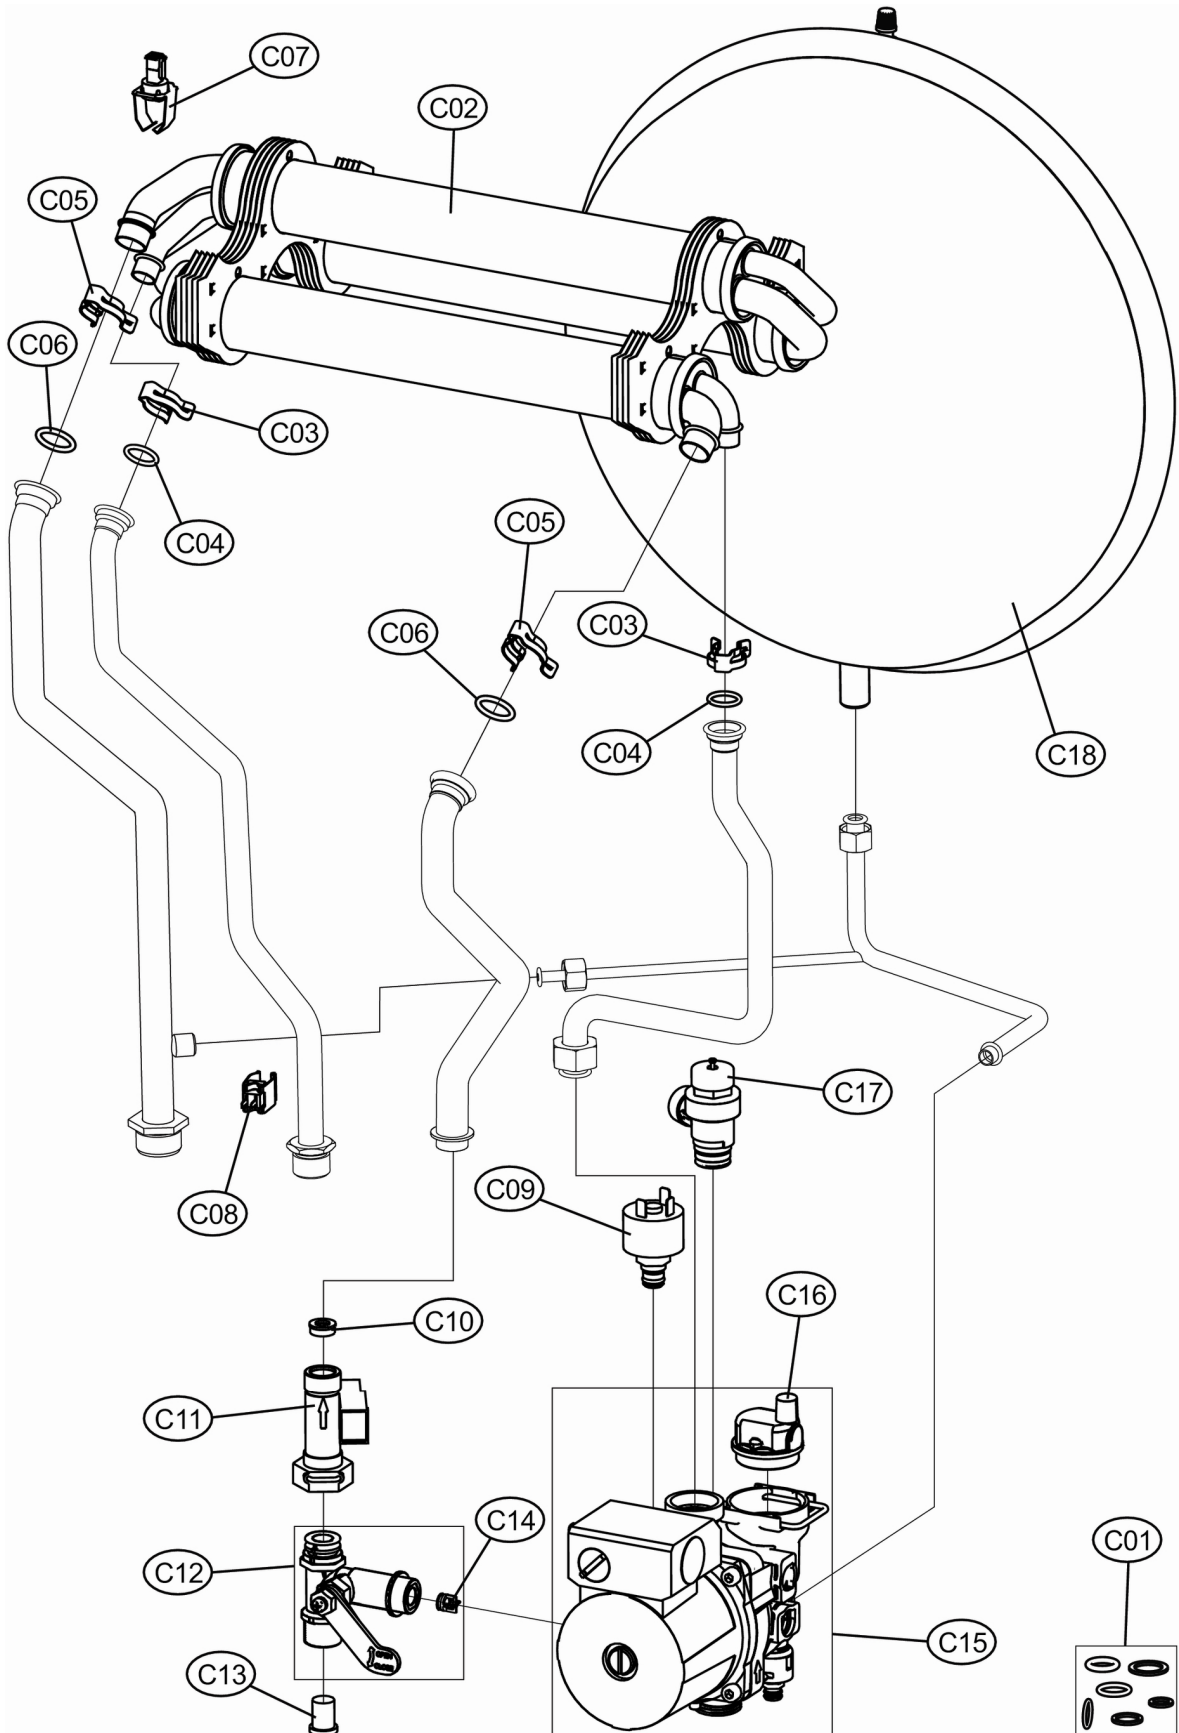

Lista Pezzi / Spare Parts / Ersatzteile
List Onderdelen / Liste Pieces Detaches / Lista Piezas De Repuesto

DOMitech F32

CODICE	EDIZIONE	MERCATO
30K0413002	01/07/2010	WF

DOMitech F32

DOMitech F32

DOMItch F32

DOMitech F32

DOMitech F32

LISTA PEZZI

POS.	CODICE	DESC.	QT.
A01	39829570	KIT MANTELLO "FOL"(3110E170)	1.000
B01	39820080	KIT IDROMETRO (36402191)	1.000
B02	39820650	KIT MASCHERINA "FOL"(35011970)	1.000
B03	39819520	KIT SCATOLA EL. (35012240)	1.000
B04	39820661	KIT CENTRALINA (36508132)	1.000
C01	39842230	KIT GUARN.CALD. SR.D9C6-D9F6	1.000
C02	39829600	KIT PACCO LAM. (37404640)	1.000
C03	39820500	KIT 10 MOLLE SC.F D14(34300660)	1.000
C04	39837700	KIT 20 GUARN.OR 13,5 (35103070)	1.000
C05	39840910	KIT 10 MOLLE SC.F D18(34300670)	1.000
C06	39837690	KIT 20 GUARN.OR 17,5 (35103080)	1.000
C07	39819550	KIT SONDA TEMP. (36200730)	1.000
C08	39810230	KIT SONDA TEMP.SAN. (36200640)	1.000
C09	39818260	KIT PRESSOST.H2O (39404710)	1.000
C10	39813220	KIT 5 REG.PORT.15Lt.(36902100)	1.000
C11	39818550	KIT FLUSSOST.ELTEK (36400710)	1.000
C12	39818280	KIT RUBIN.CARICO (36902150)	1.000
C13	39813230	KIT 5 FILTRI FLUSS. (39402940)	1.000
C14	39818230	KIT 5 VALV.N/R (39404740)	1.000
C15	39820900	KIT POMPA UNIV.15-60 GRND	1.000
C16	39818220	KIT V.ARIA (39404380-39404730)	1.000
C17	39818270	KIT VALV.SIC. (36902760)	1.000
C18	39836720	KIT VASO ESP.10LT. (36803120)	1.000
D01	39822600	KIT GUARN.CALD. Sr.ACF7-D9F6	1.000
D02	39808471	KIT PRESE (35101310-35101323)	1.000
D03	39817990	KIT CURVA USC.FUMI (33301610)	1.000
D04	39819690	KIT DIAFR.FUMI (32700870-890)	1.000
D05	39817510	KIT PRESS.DIFF.ARIA (36402050)	1.000
D06	39818021	KIT VENTIL. (36601872)	1.000
D07	39819700	KIT 15 UG.1,35 m. (34009821)	1.000
D08	39819710	KIT 15 UG.0,79 gpl (34013300)	1.000
D09	39819430	KIT ELETTRODO ACC. (36702890)	1.000
D10	39820480	KIT SPIA (35102690-35102350)	1.000
D11	39829580	KIT ISOL.CAM.COMB.Sr.D9F6	1.000
D12	39819730	KIT BRUC.15R.m. (37608931)	1.000
D13	39817850	KIT VALV.GAS (36800420)	1.000