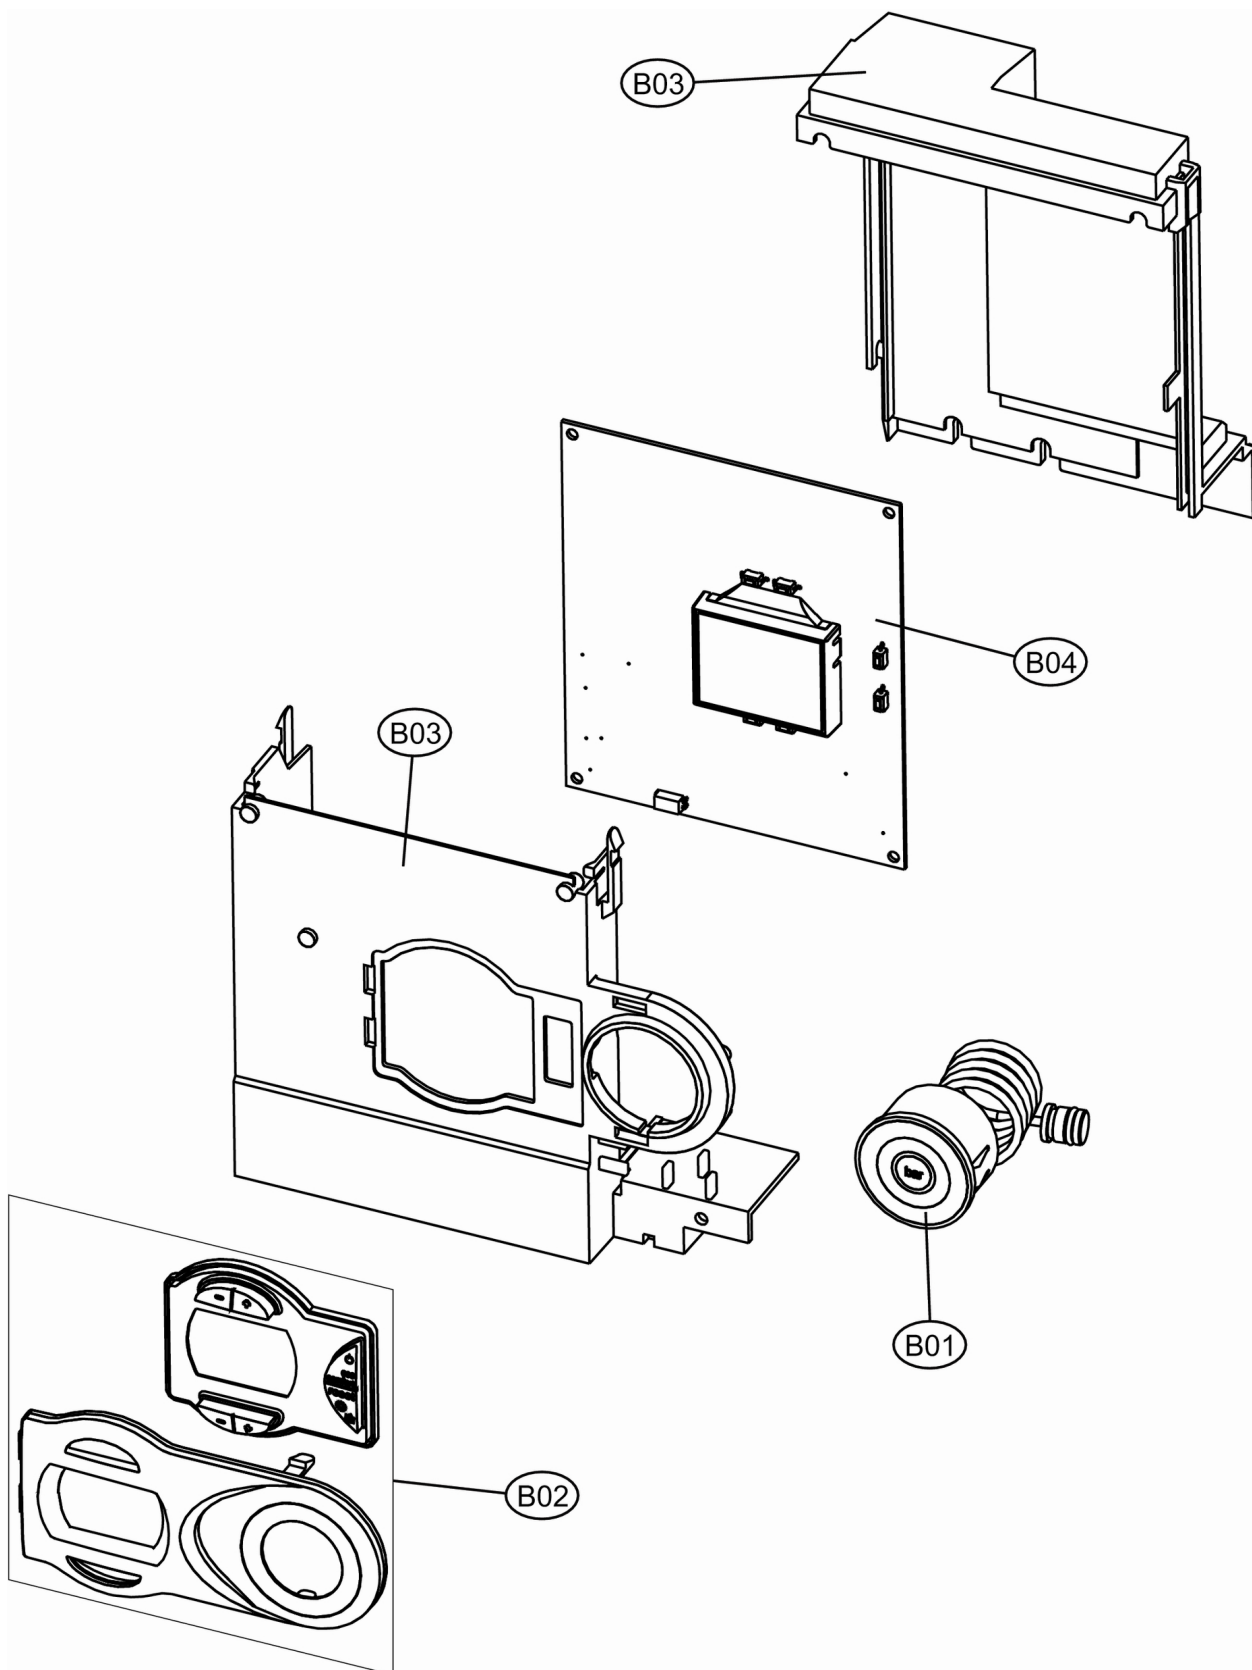

Lista Pezzi / Spare Parts / Ersatzteile
List Onderdelen / Liste Pieces Detaches / Lista Piezas De Repuesto

DOMitech F32

CODICE	EDIZIONE	MERCATO
30K0413002	01/07/2010	WF

DOMitech F32

DOMitech F32

DOMItch F32

DOMitech F32

DOMitech F32

LISTA PEZZI

POS.	CODICE	DESC.	QT.
A01	39829570	KIT MANTELLO "FOL"(3110E170)	1.000
B01	39820080	KIT IDROMETRO (36402191)	1.000
B02	39820650	KIT MASCHERINA "FOL"(35011970)	1.000
B03	39819520	KIT SCATOLA EL. (35012240)	1.000
B04	39820661	KIT CENTRALINA (36508132)	1.000
C01	39842230	KIT GUARN.CALD. SR.D9C6-D9F6	1.000
C02	39829600	KIT PACCO LAM. (37404640)	1.000
C03	39820500	KIT 10 MOLLE SC.F D14(34300660)	1.000
C04	39837700	KIT 20 GUARN.OR 13,5 (35103070)	1.000
C05	39840910	KIT 10 MOLLE SC.F D18(34300670)	1.000
C06	39837690	KIT 20 GUARN.OR 17,5 (35103080)	1.000
C07	39819550	KIT SONDA TEMP. (36200730)	1.000
C08	39810230	KIT SONDA TEMP.SAN. (36200640)	1.000
C09	39818260	KIT PRESSOST.H2O (39404710)	1.000
C10	39813220	KIT 5 REG.PORT.15Lt.(36902100)	1.000
C11	39818550	KIT FLUSSOST.ELTEK (36400710)	1.000
C12	39818280	KIT RUBIN.CARICO (36902150)	1.000
C13	39813230	KIT 5 FILTRI FLUSS. (39402940)	1.000
C14	39818230	KIT 5 VALV.N/R (39404740)	1.000
C15	39820900	KIT POMPA UNIV.15-60 GRND	1.000
C16	39818220	KIT V.ARIA (39404380-39404730)	1.000
C17	39818270	KIT VALV.SIC. (36902760)	1.000
C18	39836720	KIT VASO ESP.10LT. (36803120)	1.000
D01	39822600	KIT GUARN.CALD. Sr.ACF7-D9F6	1.000
D02	39808471	KIT PRESE (35101310-35101323)	1.000
D03	39817990	KIT CURVA USC.FUMI (33301610)	1.000
D04	39819690	KIT DIAFR.FUMI (32700870-890)	1.000
D05	39817510	KIT PRESS.DIFF.ARIA (36402050)	1.000
D06	39818021	KIT VENTIL. (36601872)	1.000
D07	39819700	KIT 15 UG.1,35 m. (34009821)	1.000
D08	39819710	KIT 15 UG.0,79 gpl (34013300)	1.000
D09	39819430	KIT ELETTRODO ACC. (36702890)	1.000
D10	39820480	KIT SPIA (35102690-35102350)	1.000
D11	39829580	KIT ISOL.CAM.COMB.Sr.D9F6	1.000
D12	39819730	KIT BRUC.15R.m. (37608931)	1.000
D13	39817850	KIT VALV.GAS (36800420)	1.000