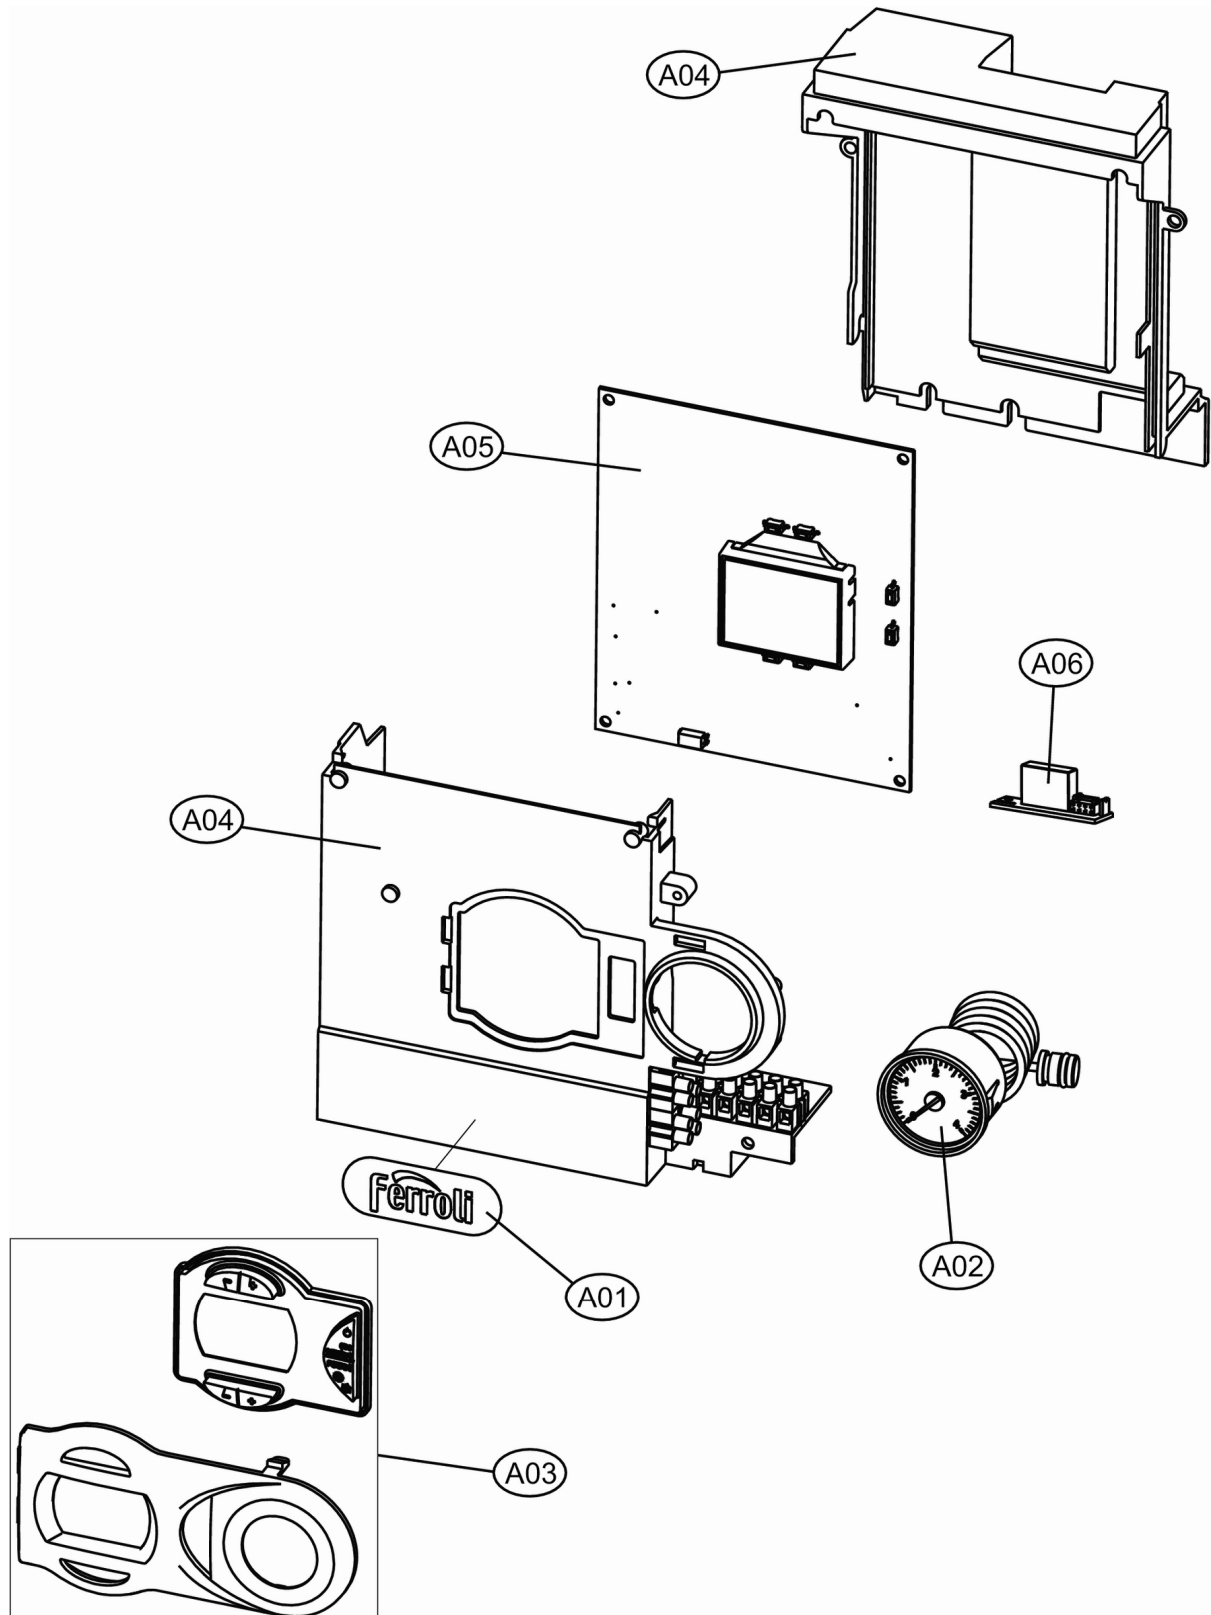

Lista Pezzi / Spare Parts / Ersatzteile
List Onderdelen / Liste Pieces Detaches / Lista Piezas De Repuesto

DOMitech F32 IN

CODICE	EDIZIONE	MERCATO
30K0583003	01/07/2010	IT

DOMitech F32 IN

DOMitech F32 IN

DOMitech F32 IN