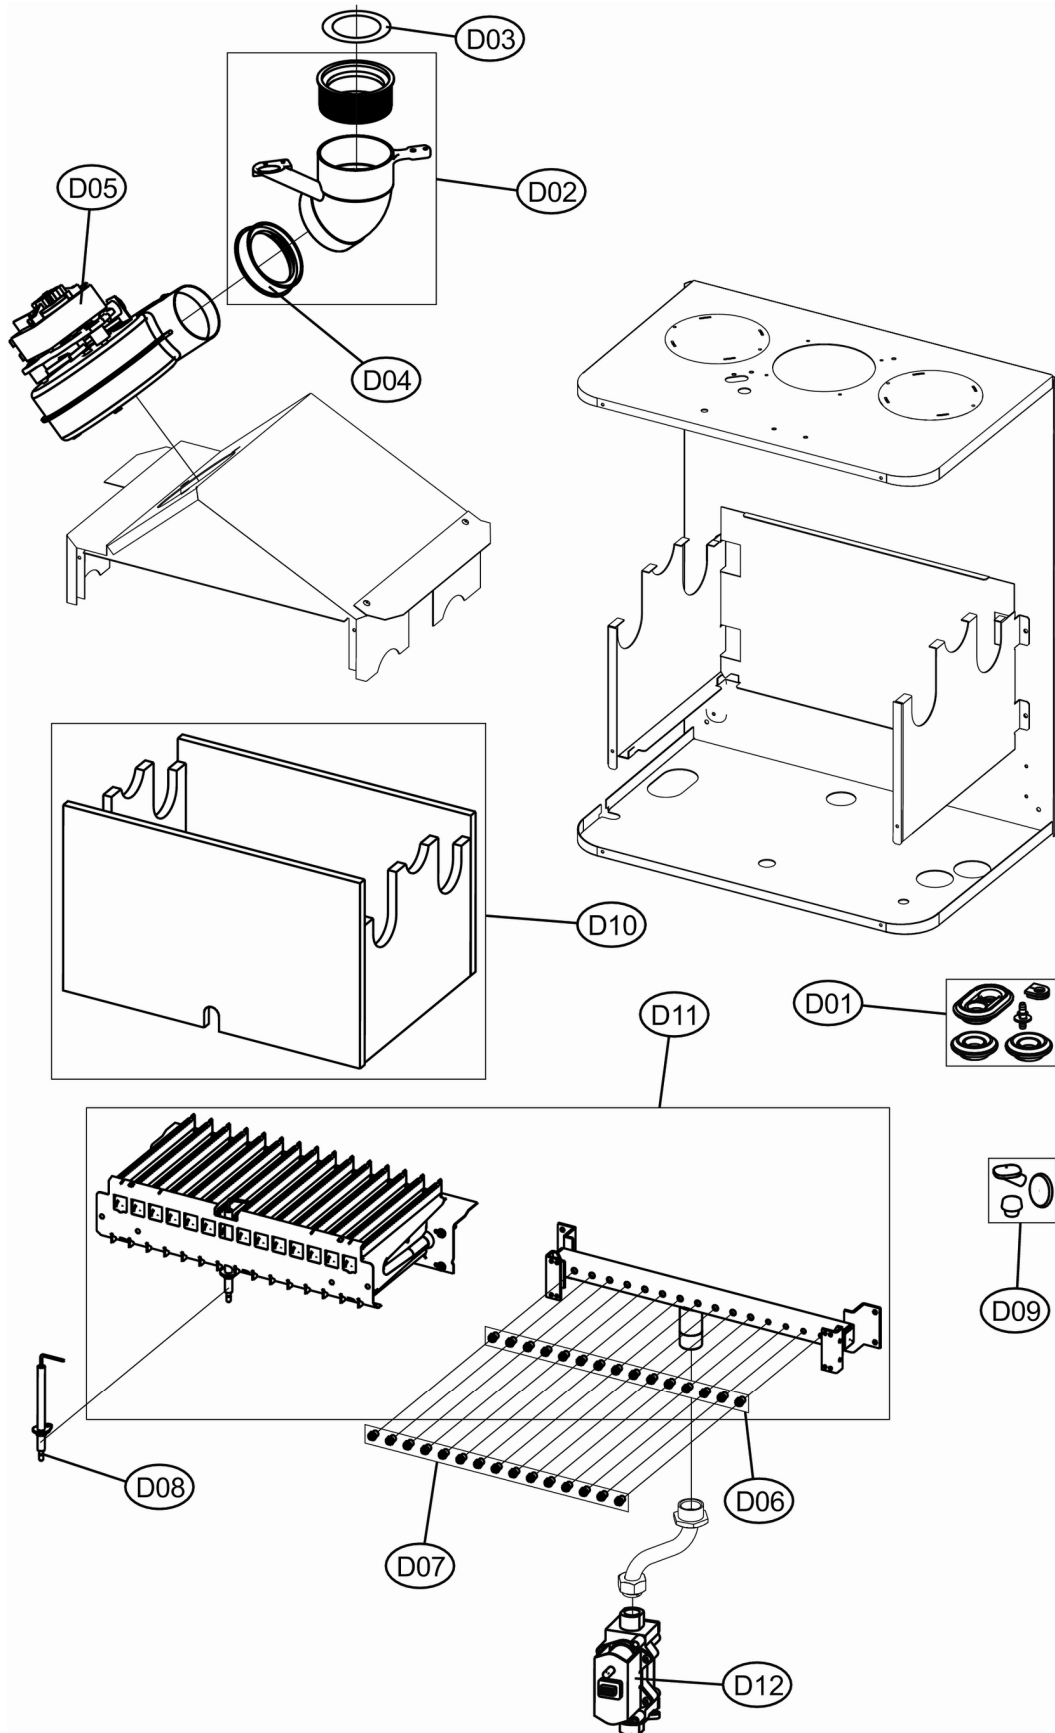

DOMItch F32 D

DOMitech F32 D

DOMitech F32 D

DOMitech F32 D

DOMitech F32 D

LISTA PEZZI

POS.	CODICE	DESC.	QT.
A01	39829570	KIT MANTELLO "FOL"(3110E170)	1.000
B01	39820080	KIT IDROMETRO (36402191)	1.000
B02	39842150	KIT MASCHER.ABM01 FOL(35014920)	1.000
B03	39841300	KIT CAVO MONO EL. (38325341)	1.000
B04	39841332	KIT CENTRAL.ABM01 (38325442)	1.000
B05	39841280	KIT CAVI CABL. (38325341)	1.000
C01	39842230	KIT GUARN.CALD. SR.D9C6-D9F6	1.000
C02	39829600	KIT PACCO LAM. (37404640)	1.000
C03	39820500	KIT 10 MOLLE SC.F D14(34300660)	1.000
C04	39837700	KIT 20 GUARN.OR 13,5 (35103070)	1.000
C05	39840910	KIT 10 MOLLE SC.F D18(34300670)	1.000
C06	39837690	KIT 20 GUARN.OR 17,5 (35103080)	1.000
C07	39819550	KIT SONDA TEMP. (36200730)	1.000
C08	39810230	KIT SONDA TEMP.SAN. (36200640)	1.000
C09	39818260	KIT PRESSOST.H2O (39404710)	1.000
C10	39813220	KIT 5 REG.PORT.15Lt.(36902100)	1.000
C11	39818551	KIT FLUSSOST.ELTEK (36400711)	1.000
C12	39818280	KIT RUBIN.CARICO (36902150)	1.000
C13	39813230	KIT 5 FILTRI FLUSS. (39402940)	1.000
C14	39818230	KIT 5 VALV.N/R (39404740)	1.000
C15	39820900	KIT POMPA UNIV.15-60 GRND	1.000
C16	39818220	KIT V.ARIA (39404380-39404730)	1.000
C17	39818270	KIT VALV.SIC. (36902760)	1.000
C18	39836720	KIT VASO ESP.10LT. (36803120)	1.000
D01	39822600	KIT GUARN.CALD. Sr.ACF7-D9F6	1.000
D02	39817990	KIT CURVA USC.FUMI (33301610)	1.000
D03	39819690	KIT DIAFR.FUMI (32700870-890)	1.000
D04	39843790	KIT GUARN.VENTIL. (35102280)	1.000
D05	39846750	KIT VENTIL. 32Kw D (36602280)	1.000
D06	39819700	KIT 15 UG.1,35 m. (34009821)	1.000
D07	39819710	KIT 15 UG.0,79 gpl (34013300)	1.000
D08	39819430	KIT ELETTRODO ACC. (36702890)	1.000
D09	39820480	KIT SPIA (35102690-35102350)	1.000
D10	39829580	KIT ISOL.CAM.COMB.Sr.D9F6	1.000
D11	39819730	KIT BRUC.15R.m. (37608931)	1.000
D12	39841320	KIT VALV.GAS SGV (36803260)	1.000