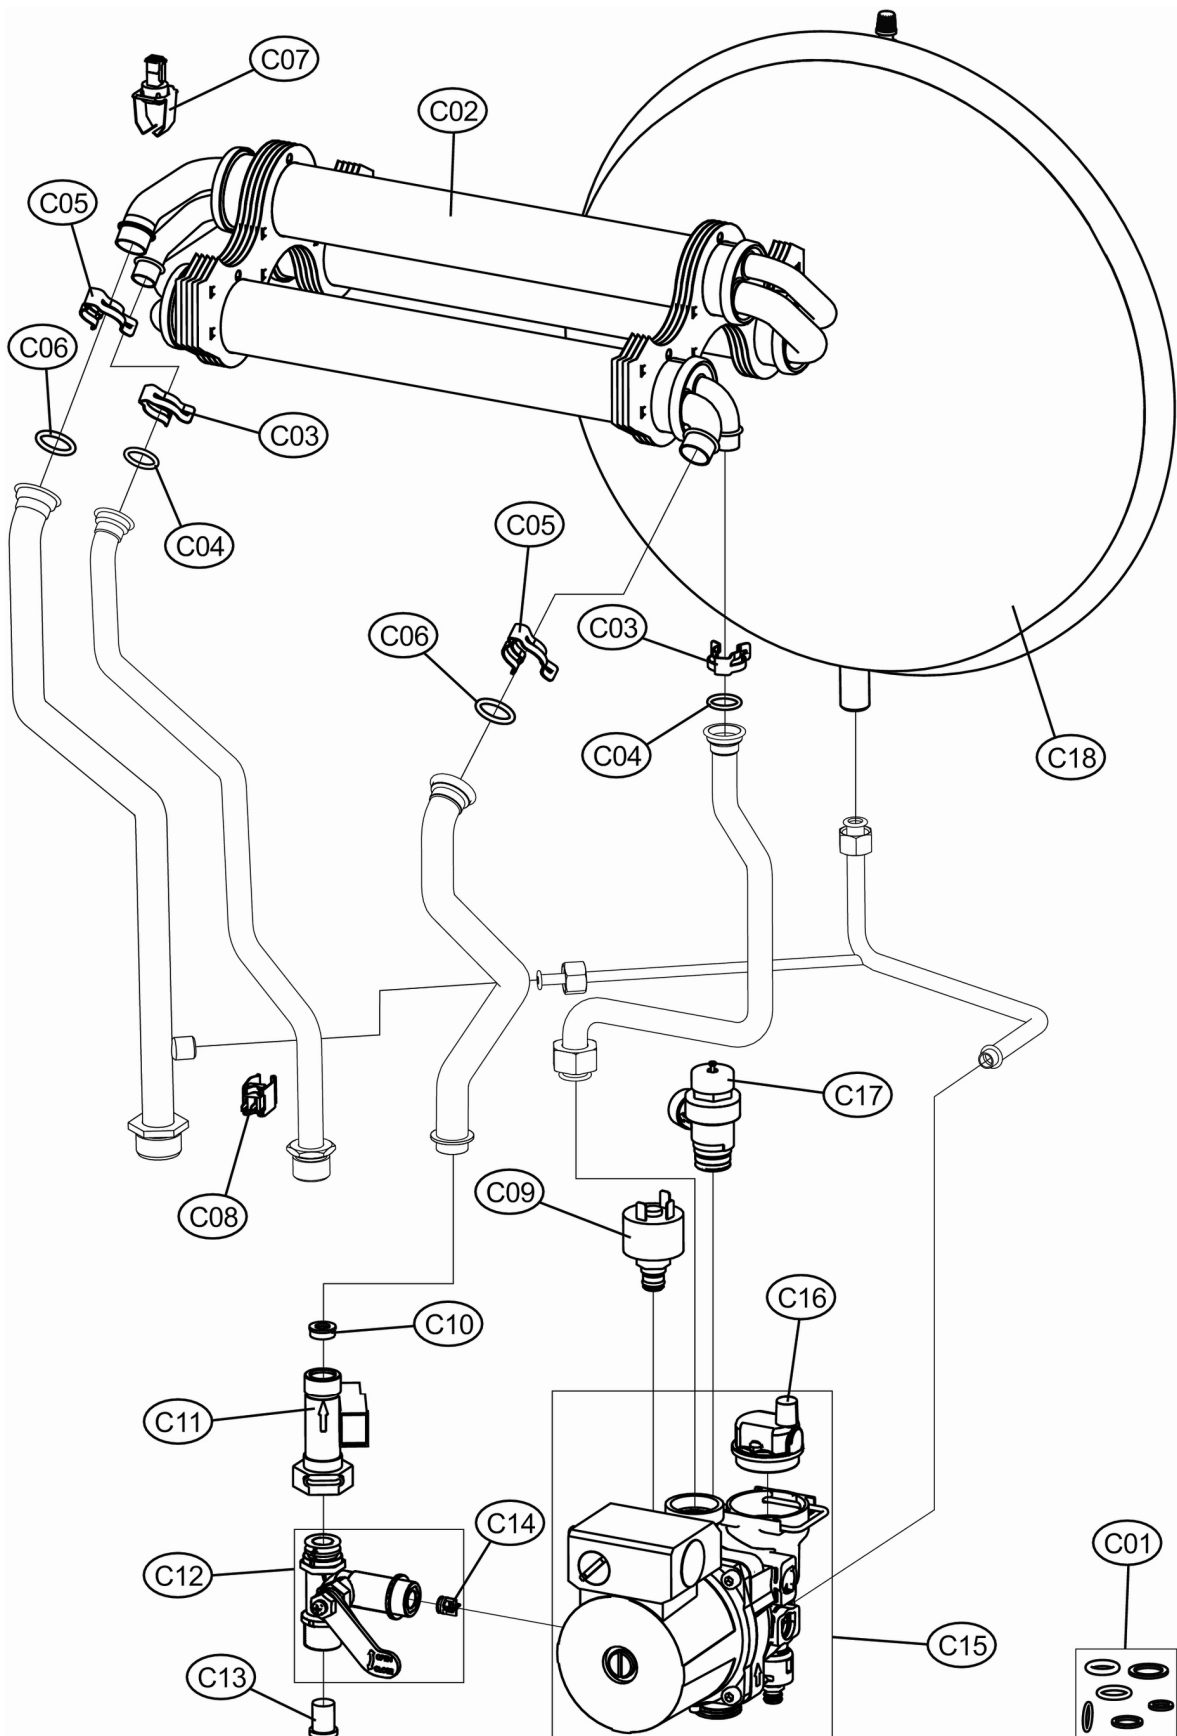

DOMitech F32 D