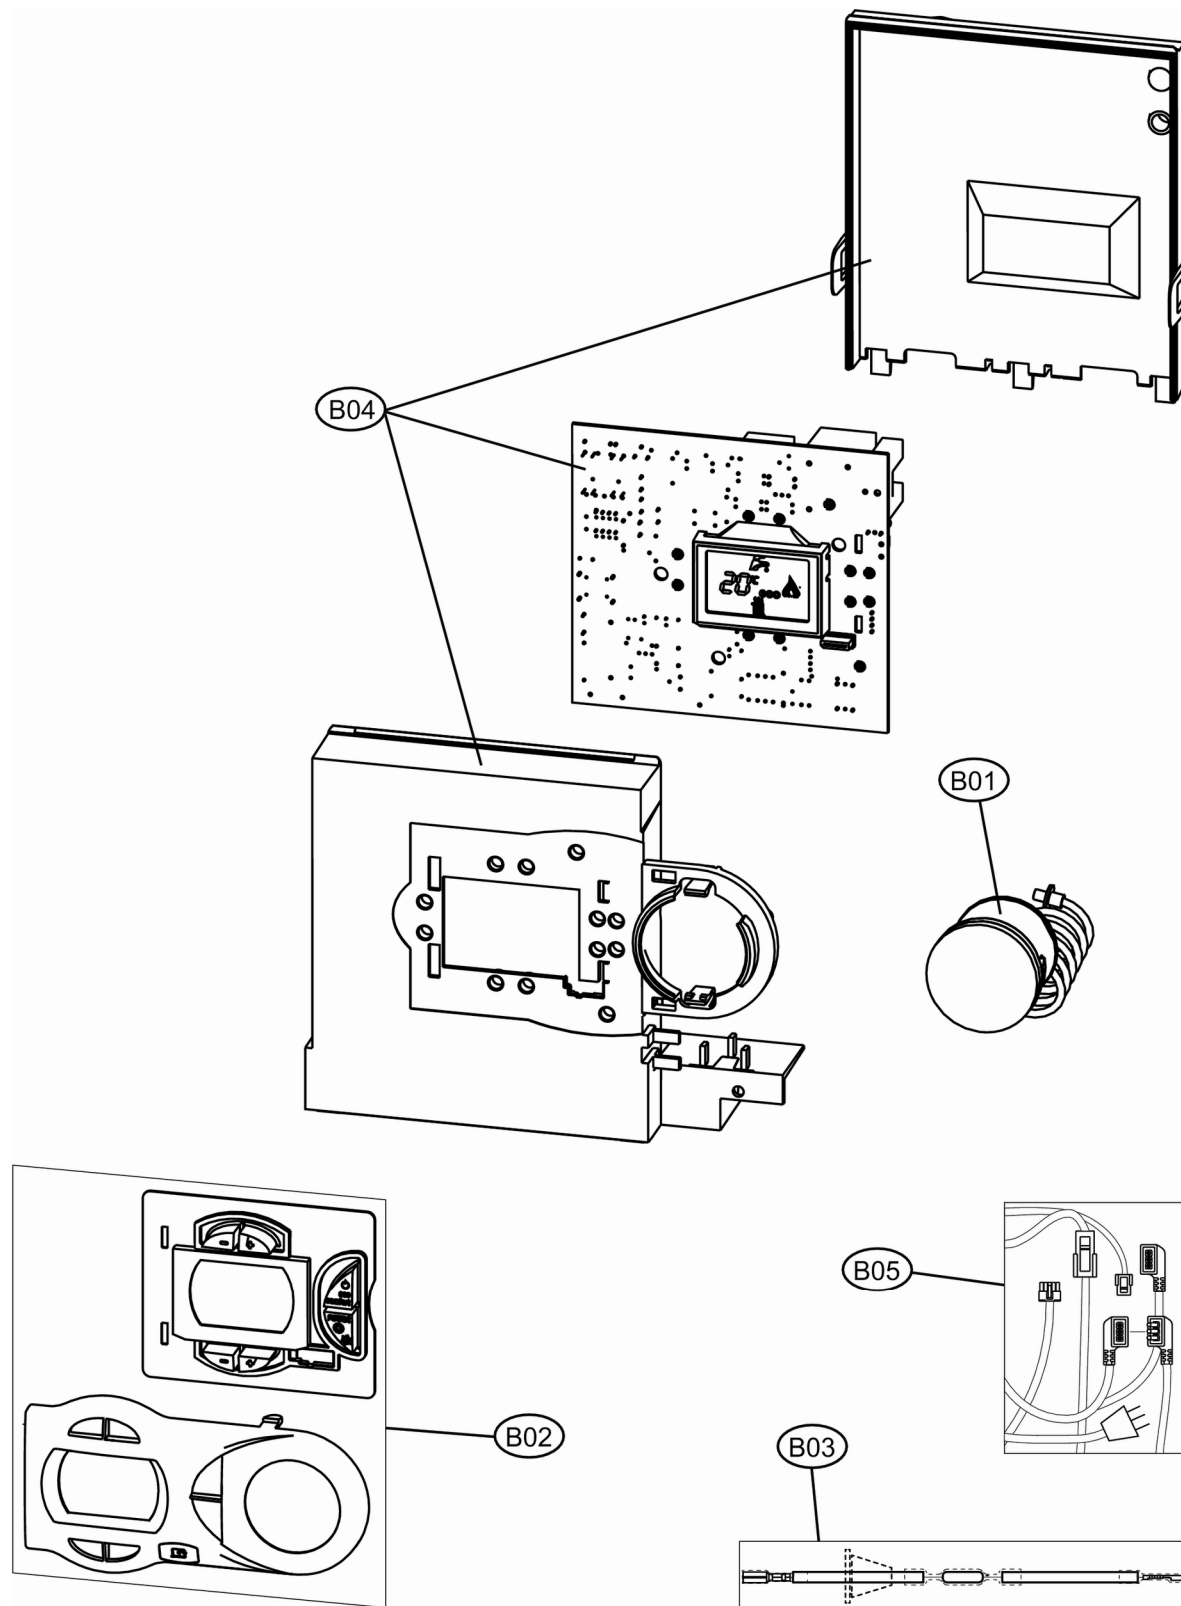

DOMitech F32 D