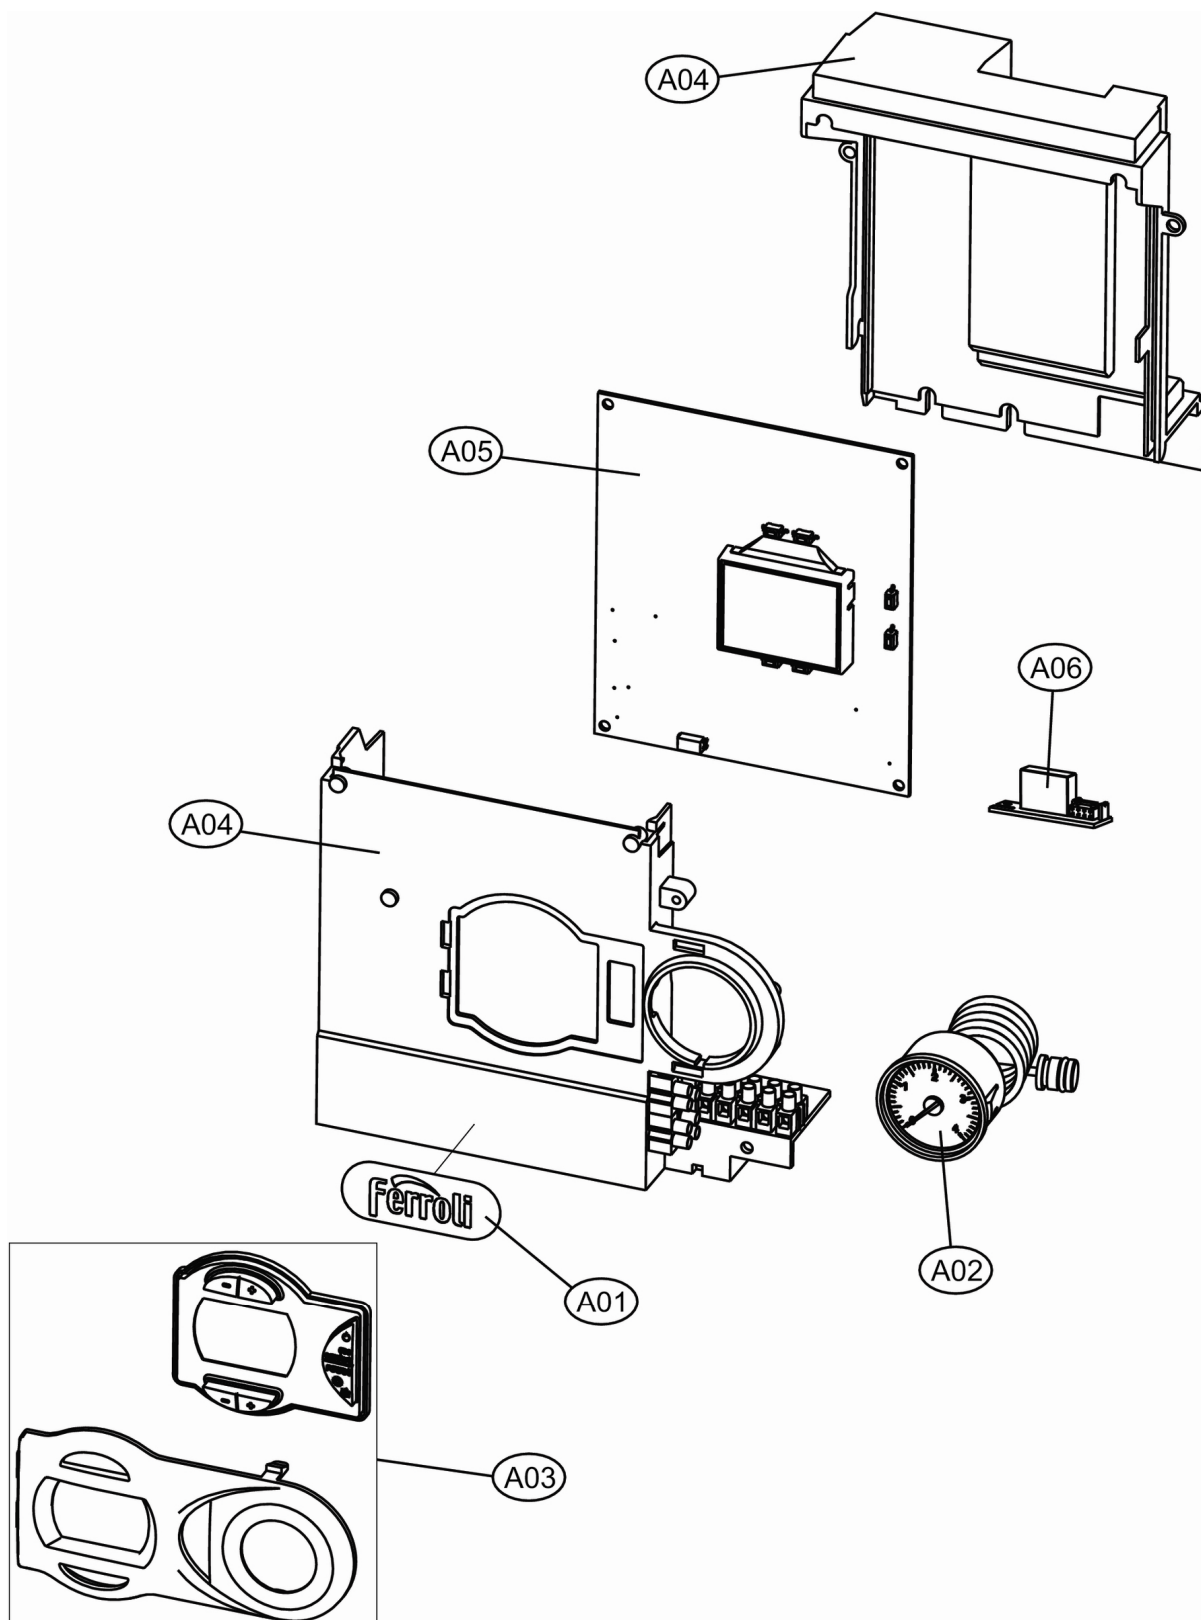

Lista Pezzi / Spare Parts / Ersatzteile
List Onderdelen / Liste Pieces Detaches / Lista Piezas De Repuesto

DOMitech F24 IN

CODICE	EDIZIONE	MERCATO
30K0582004	01/07/2010	IT

DOMitech F24 IN

DOMitech F24 IN

DOMitech F24 IN