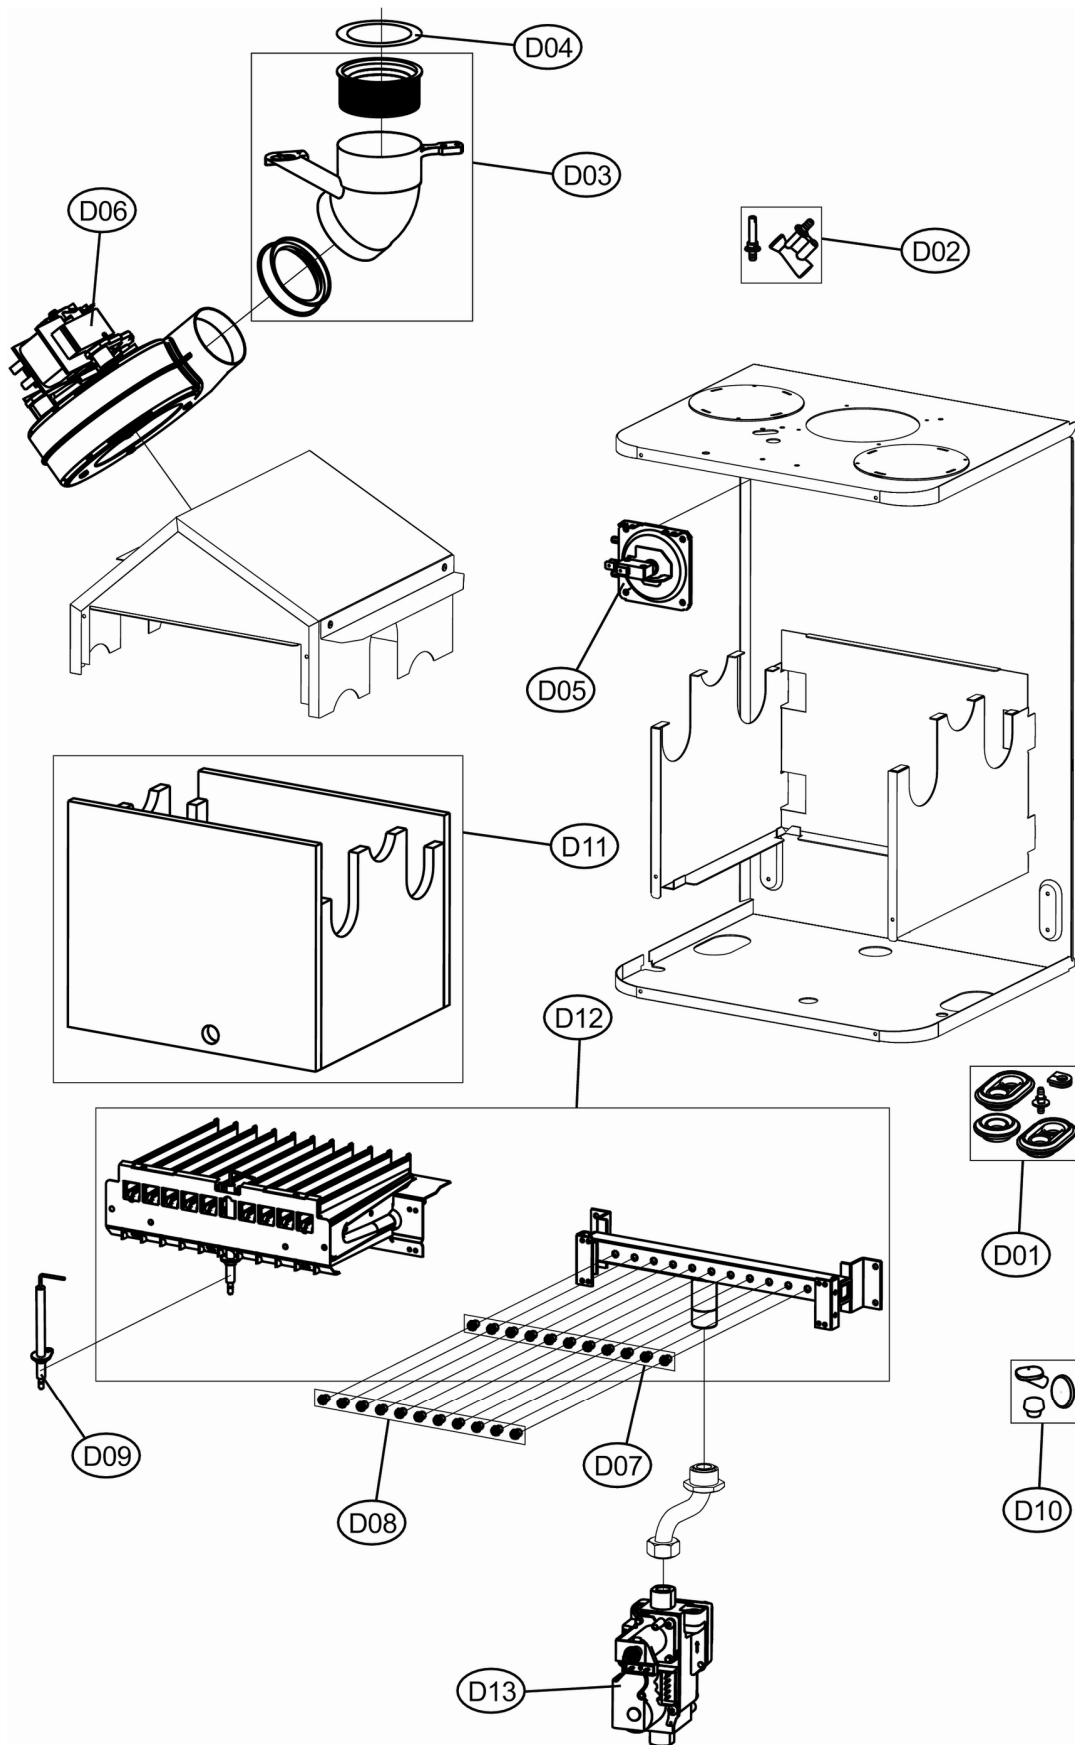

DOMItech F24