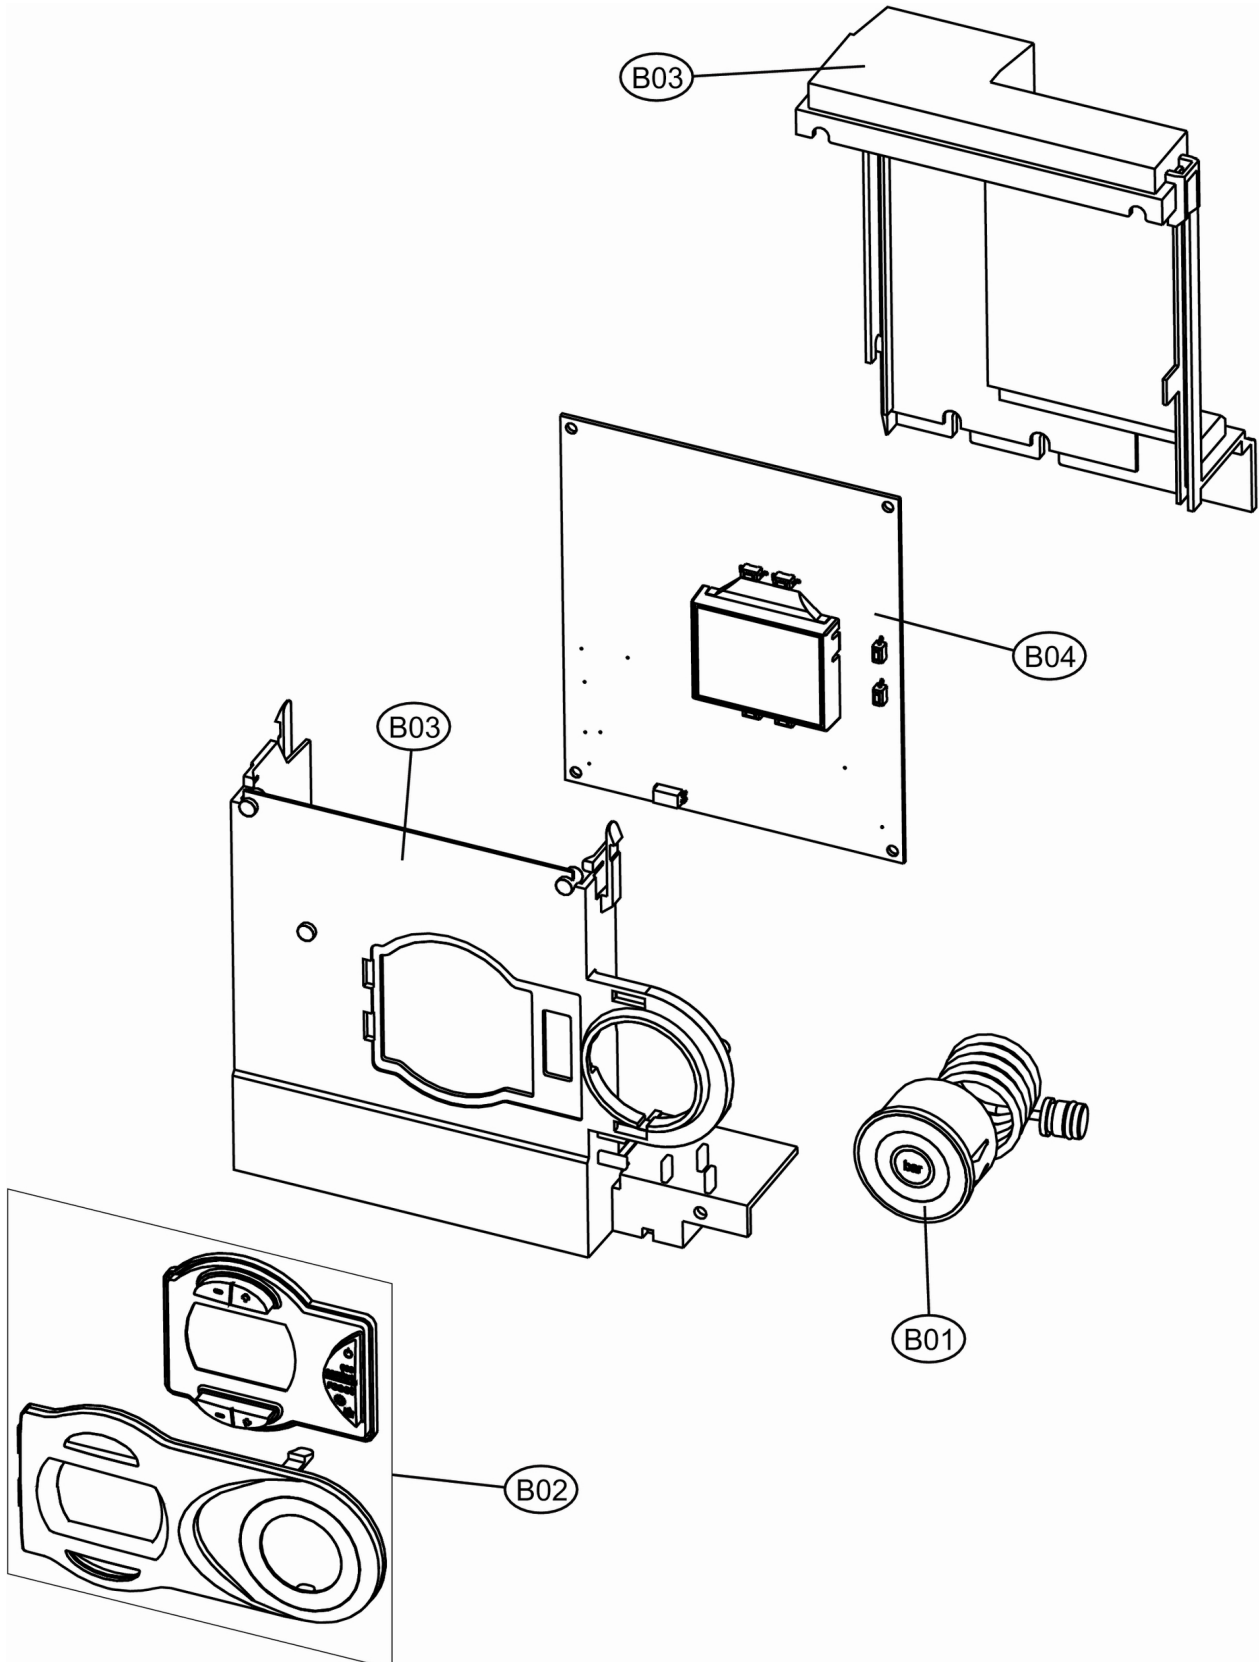

DOMitech F24