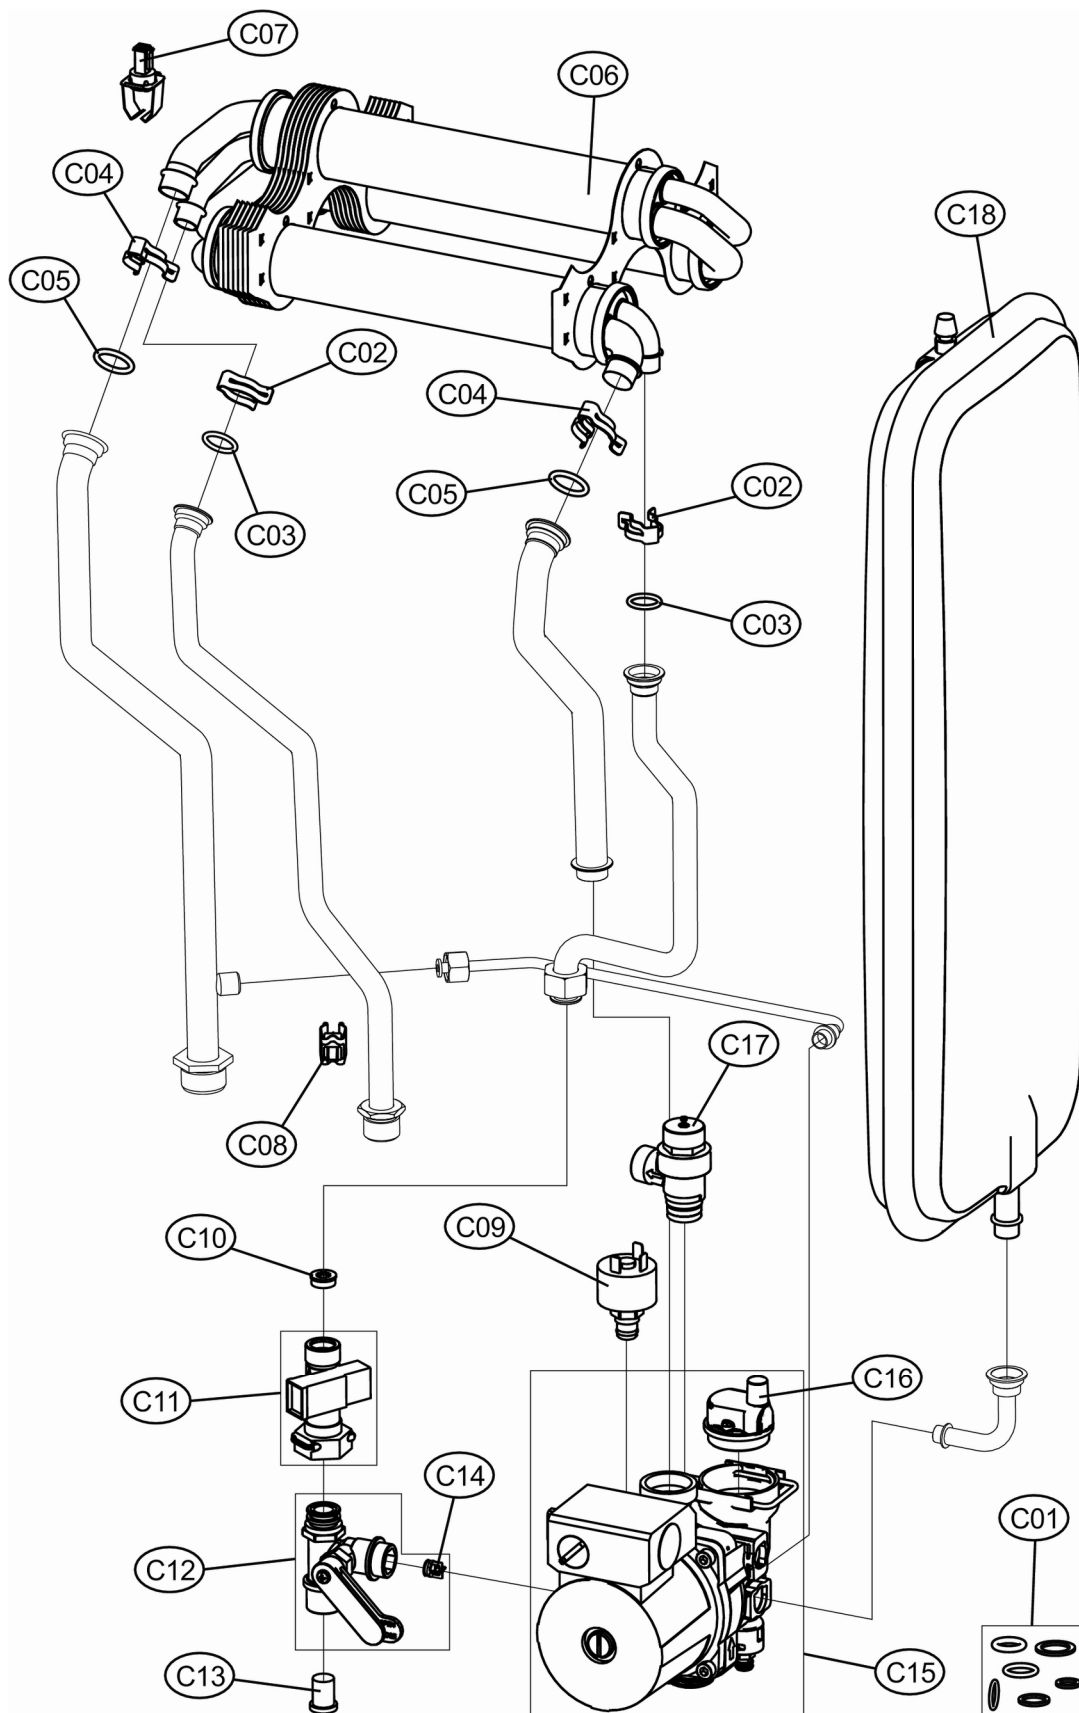

DOMitech F24 D