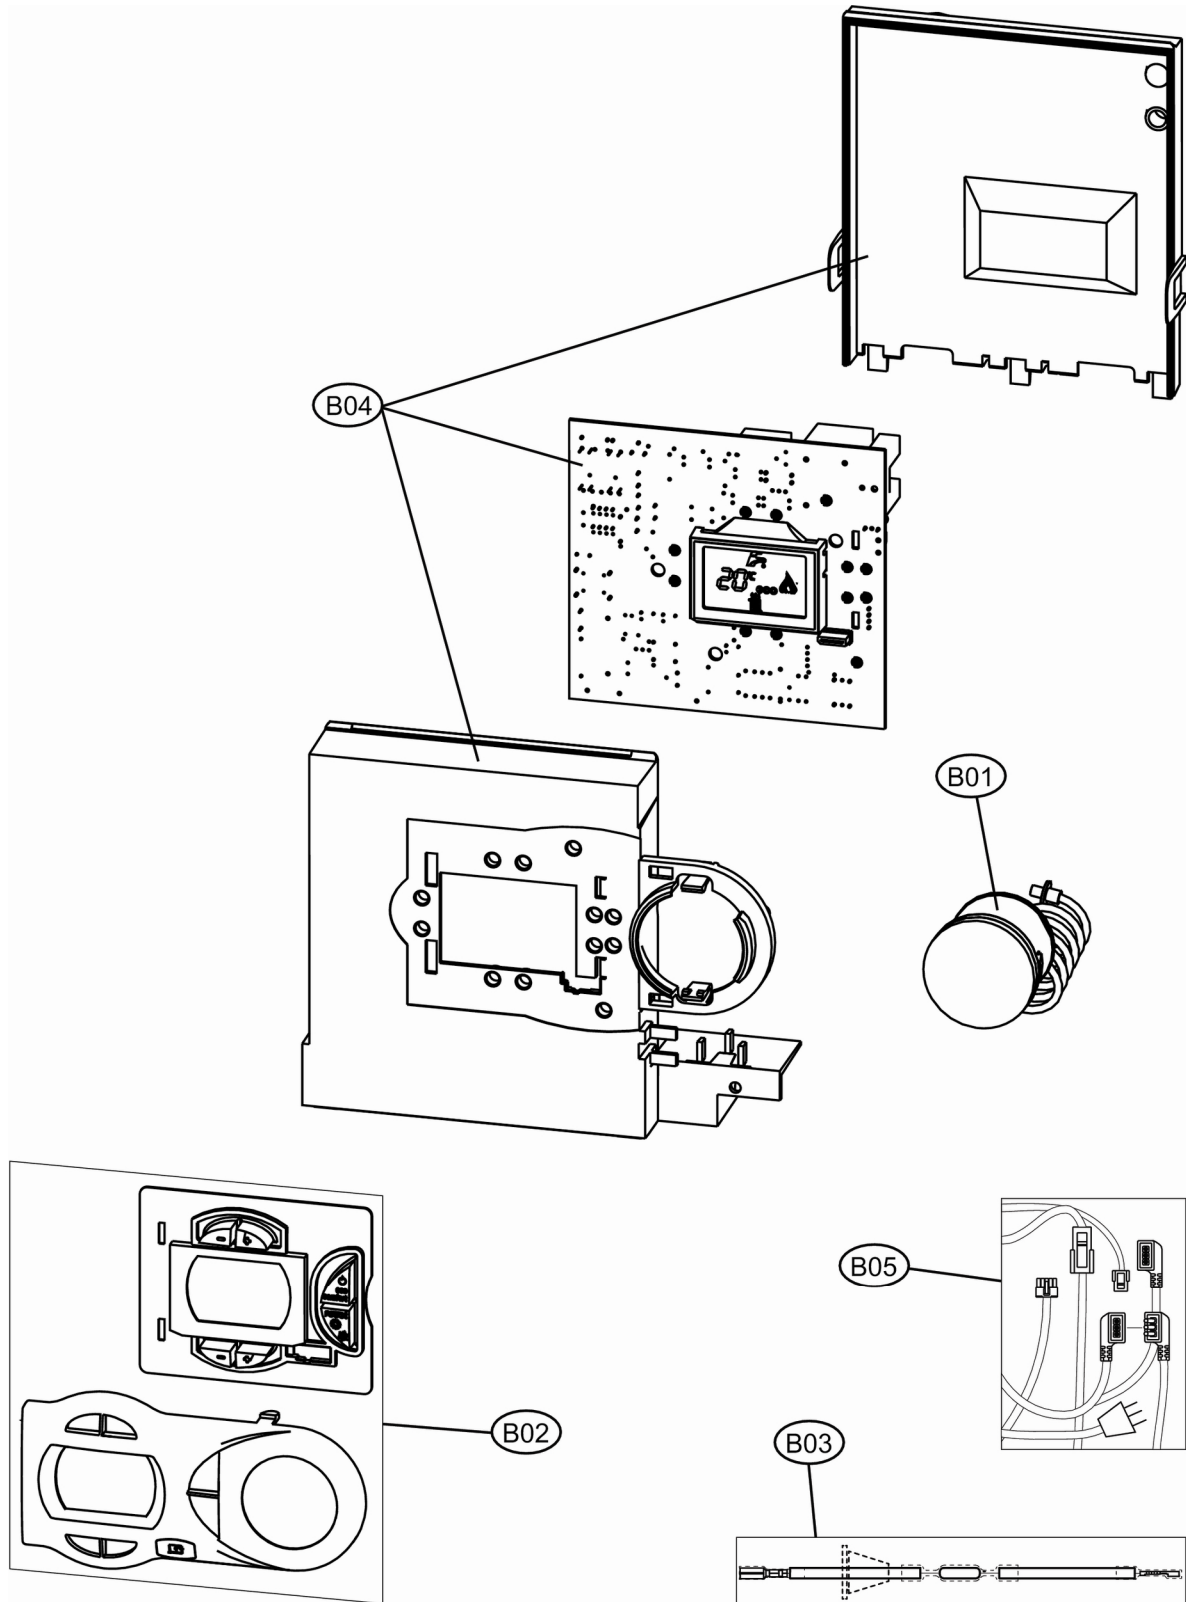

DOMitech F24 D