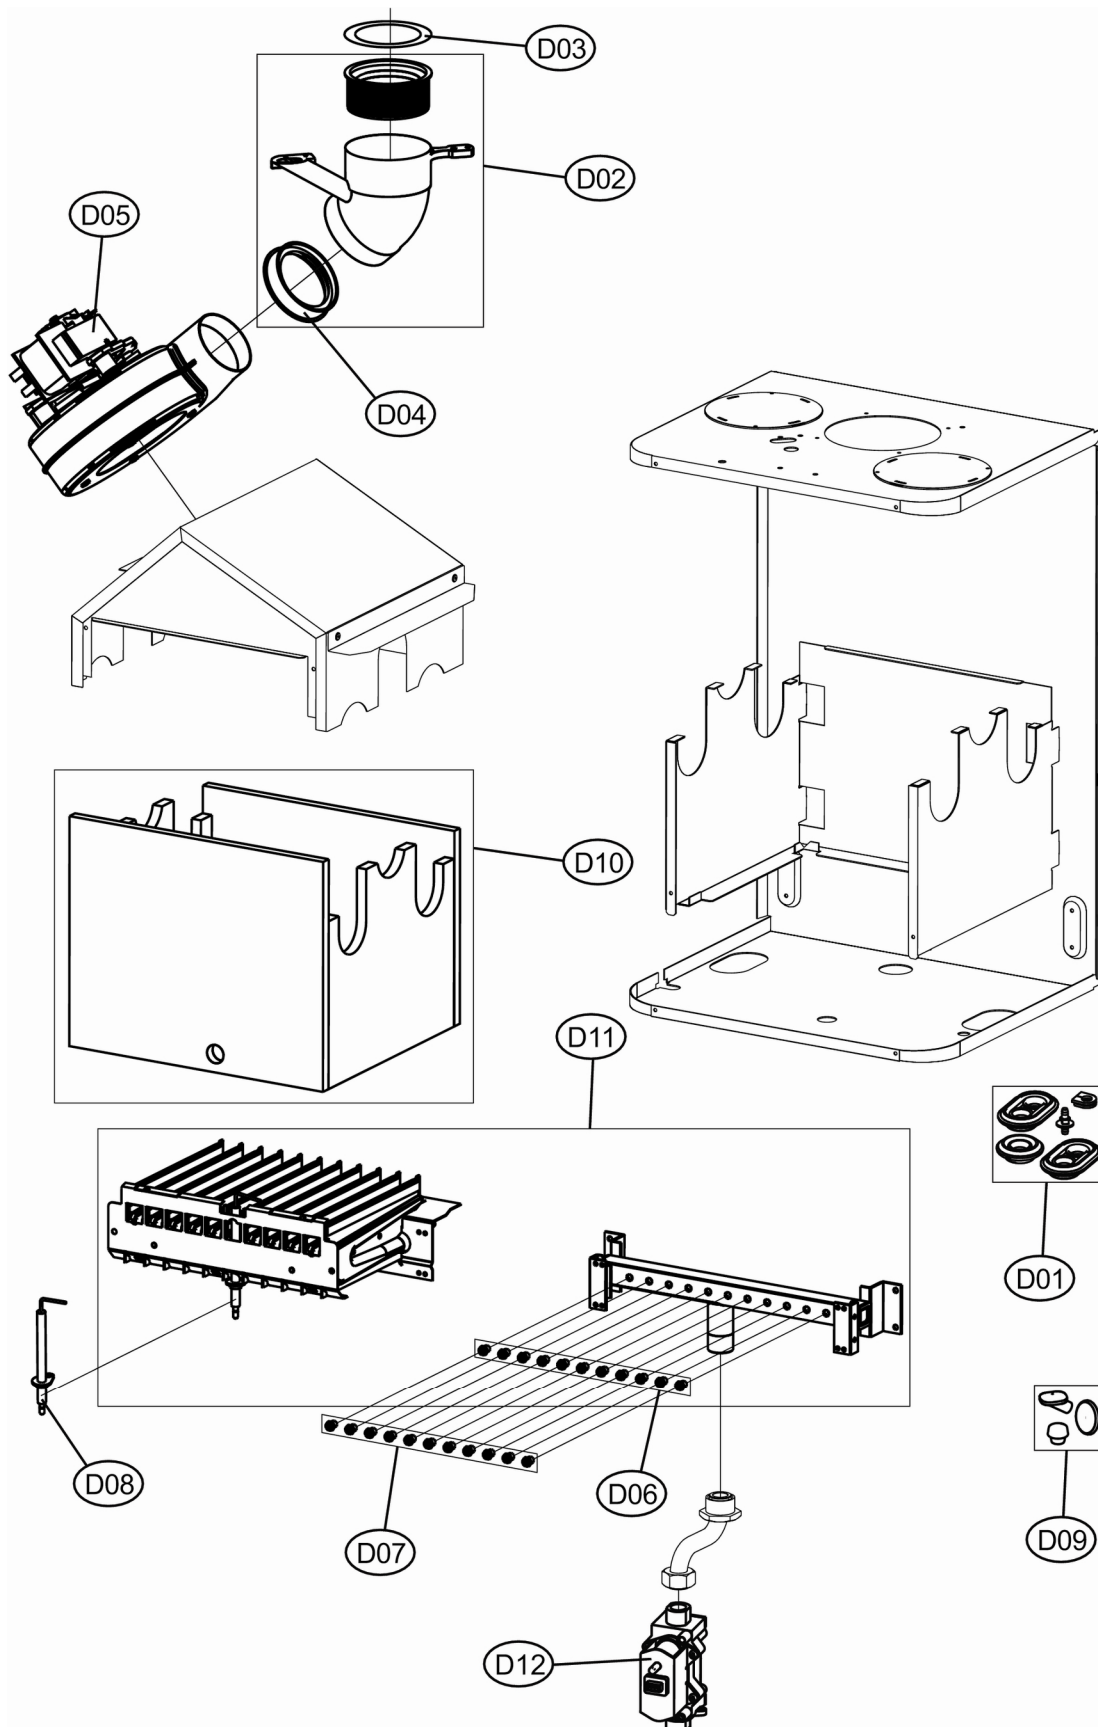

DOMitech F24 D

DOMitech F24 D

DOMitech F24 D

DOMitech F24 D

DOMitech F24 D

LISTA PEZZI

POS.	CODICE	DESC.	QT.
A01	39828280	KIT MANTELLO "FOL"(31118280)	1.000
B01	39820080	KIT IDROMETRO (36402191)	1.000
B02	39842150	KIT MASCHER.ABM01 FOL(35014920)	1.000
B03	39841300	KIT CAVO MONO EL. (38325341)	1.000
B04	39841332	KIT CENTRAL.ABM01 (38325442)	1.000
B05	39841280	KIT CAVI CABL. (38325341)	1.000
C01	39842340	KIT GUARN.CALD. SR.D9C6 (BE)	1.000
C02	39820500	KIT 10 MOLLE SC.F D14(34300660)	1.000
C03	39837700	KIT 20 GUARN.OR 13,5 (35103070)	1.000
C04	39840910	KIT 10 MOLLE SC.F D18(34300670)	1.000
C05	39837690	KIT 20 GUARN.OR 17,5 (35103080)	1.000
C06	39828290	KIT PACCO LAM. (37404630)	1.000
C07	39819550	KIT SONDA TEMP. (36200730)	1.000
C08	39810230	KIT SONDA TEMP.SAN. (36200640)	1.000
C09	39818260	KIT PRESSOST.H2O (39404710)	1.000
C10	39813010	KIT 5 REG.PORT.10Lt.(36902080)	1.000
C11	39818551	KIT FLUSSOST.ELTEK (36400711)	1.000
C12	39819560	KIT RUBIN.CARICO (36902140)	1.000
C13	39813230	KIT 5 FILTRI FLUSS. (39402940)	1.000
C14	39818230	KIT 5 VALV.N/R (39404740)	1.000
C15	39818450	KIT POMPA UNIV.15-50 GRND	1.000
C16	39818220	KIT V.ARIA (39404380-39404730)	1.000
C17	39818270	KIT VALV.SIC. (36902760)	1.000
C18	39827800	KIT VASO ESP.7Lt. (36800800)	1.000
D01	39819580	KIT GUARN.CALD. Sr.ABF4	1.000
D02	39817990	KIT CURVA USC.FUMI (33301610)	1.000
D03	39819460	KIT DIAFR.FUMI Di.43-47	1.000
D04	39843790	KIT GUARN.VENTIL. (35102280)	1.000
D05	39846780	KIT VENTIL. 24Kw D (36602070)	1.000
D06	39819590	KIT 11 UG.135(34009821)+DF.500	1.000
D07	39819600	KIT 11 UG.0,79 gpl (34013300)	1.000
D08	39819430	KIT ELETTRODO ACC. (36702890)	1.000
D09	39820480	KIT SPIA (35102690-35102350)	1.000
D10	39828300	KIT ISOL.CAM.COMB.Sr.D9F4	1.000
D11	39819630	KIT BRUC.11R.m. (37608911)	1.000
D12	39841320	KIT VALV.GAS SGV (36803260)	1.000