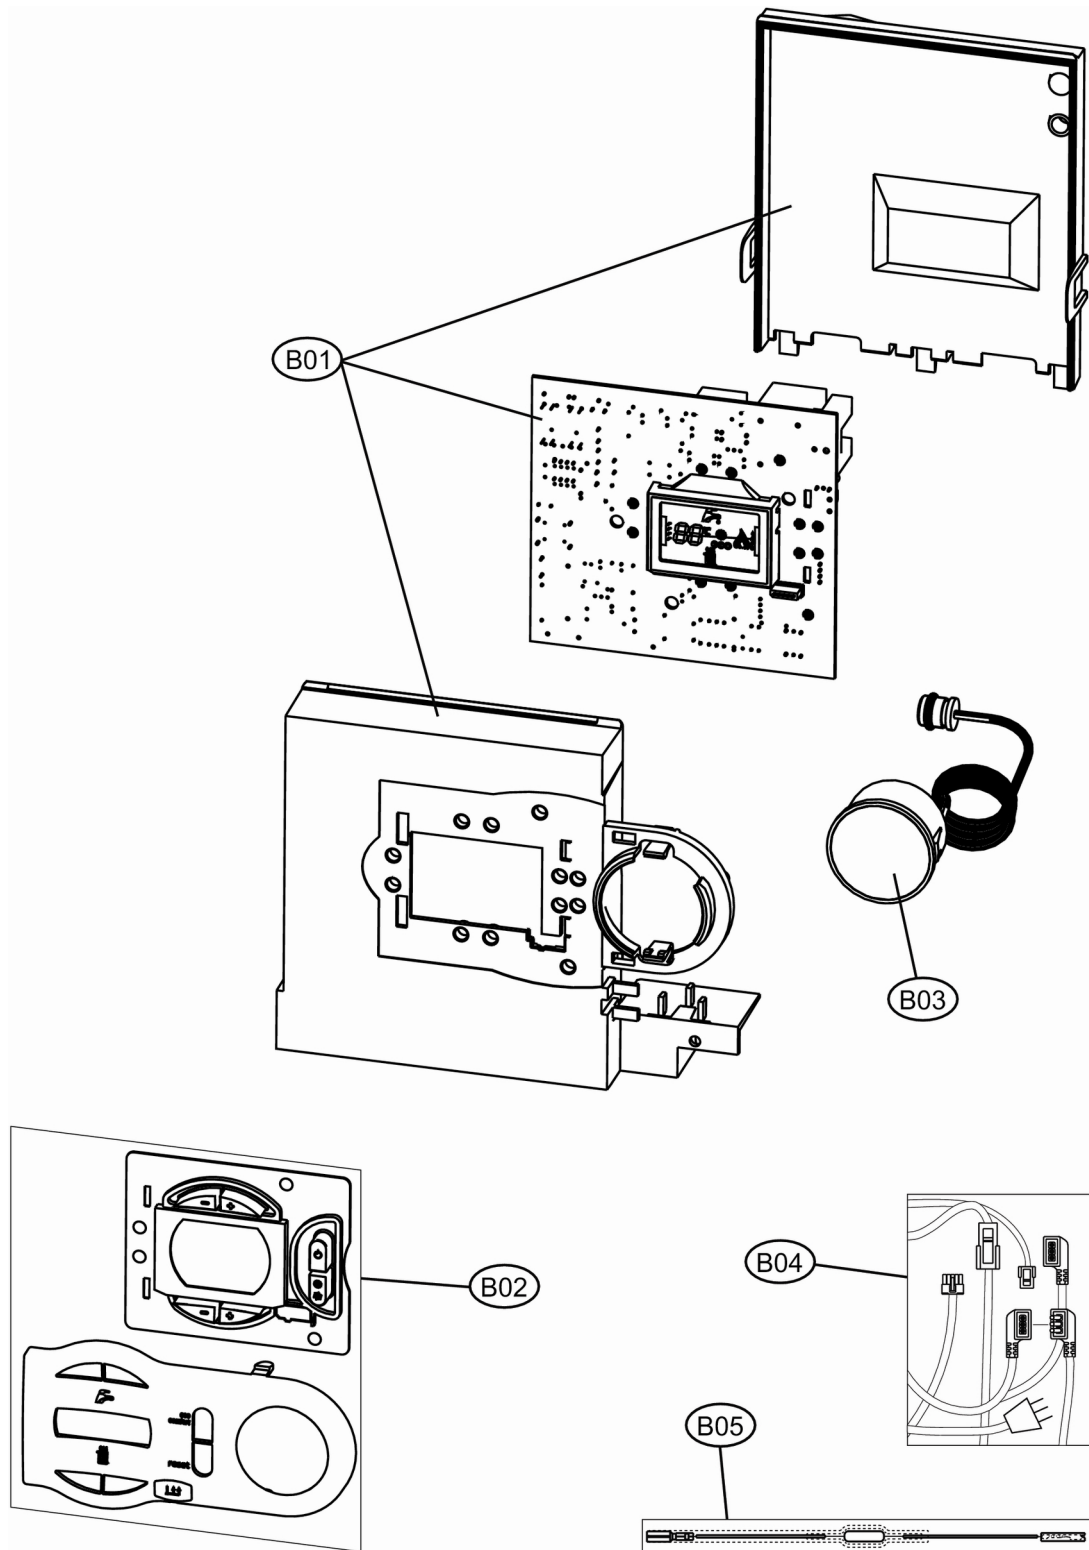

DOMIproject C32 D

DOMIproject C32 D

DOMIproject C32 D

LISTA PEZZI

POS.	CODICE	DESC.	QT.
A01	39819660	KIT MANTELLO (31115970)	1.000
B01	39841332	KIT CENTRAL.ABM01 (38325442)	1.000
B02	39841340	KIT MASCHER.ABM01 FOL(35014740)	1.000
B03	39820080	KIT IDROMETRO (36402191)	1.000
B04	39841270	KIT CAVI CABL. (38325351)	1.000
B05	39841290	KIT CAVO MONO EL. (38325351)	1.000
C01	39838050	KIT GUARNIZIONI CALD. Fm.D9F	1.000
C02	39840380	KIT 10 MOLLE SC. D14(34300930)	1.000
C03	39837700	KIT 20 OR 13,50X2,80(35103070)	1.000
C04	39840260	KIT 10 MOLLE SC. D18(34300940)	1.000
C05	39837690	KIT 20 GUARN.OR 17,5 (35103080)	1.000
C06	39842540	KIT SCAMB.BITERM.5T (37405900)	1.000
C07	39836720	KIT VASO ESP.10LT. (36803120)	1.000
C08	39819550	KIT SONDA TEMP. (36200730)	1.000
C09	39810230	KIT SONDA TEMP.SAN. (36200640)	1.000
C10	39820900	KIT POMPA UNIV.15-60 GRND	1.000
C11	39818220	KIT V.ARIA (39404380-39404730)	1.000
C12	39818260	KIT PRESSOST.H2O (39404710)	1.000
C13	39818270	KIT VALV.SIC. (36902760)	1.000
C14	39818551	KIT FLUSSOST.ELTEK (36400711)	1.000
C15	39818280	KIT RUBIN.CARICO (36902150)	1.000
C16	39813230	KIT 5 FILTRI FLUSS. (39402940)	1.000
C17	39818230	KIT 5 VALV.N/R (39404740)	1.000
C18	39813220	KIT 5 REG.PORT.15Lt.(36902100)	1.000
D01	39807500	KIT TST.FUMI COMPL. (38319080)	1.000
D02	39819720	KIT ISOL.CAM.COMB.Sr.ABC7-ABF7	1.000
D03	39819730	KIT BRUC.15R.m. (37608931)	1.000
D04	39819700	KIT 15 UG.1,35 m. (34009821)	1.000
D05	39819710	KIT 15 UG.0,79 gpl (34013300)	1.000
D06	39819430	KIT Elettrodo ACC. (36702890)	1.000
D07	39841320	KIT VALV.GAS SGV (36803260)	1.000
P01	3841D301	TUBAZ.MAND.SANIT.Sr.AB07 D	1.000
P02	3841D291	TUBAZ.MAND.RISC.SR.AB07 D	1.000
P03	3841D281	TUBAZ.PACCO-FLUSSOST.Sr.AB07 D	1.000
P04	34225490	TUBO PACCO-POMPA SR.AB07 D	1.000
P05	3841C851	TUBAZ.BY-PASS. SR.D906	1.000
P06	3841D270	TUBAZ.V/G-COLLETT.SR.ABC7 D	1.000