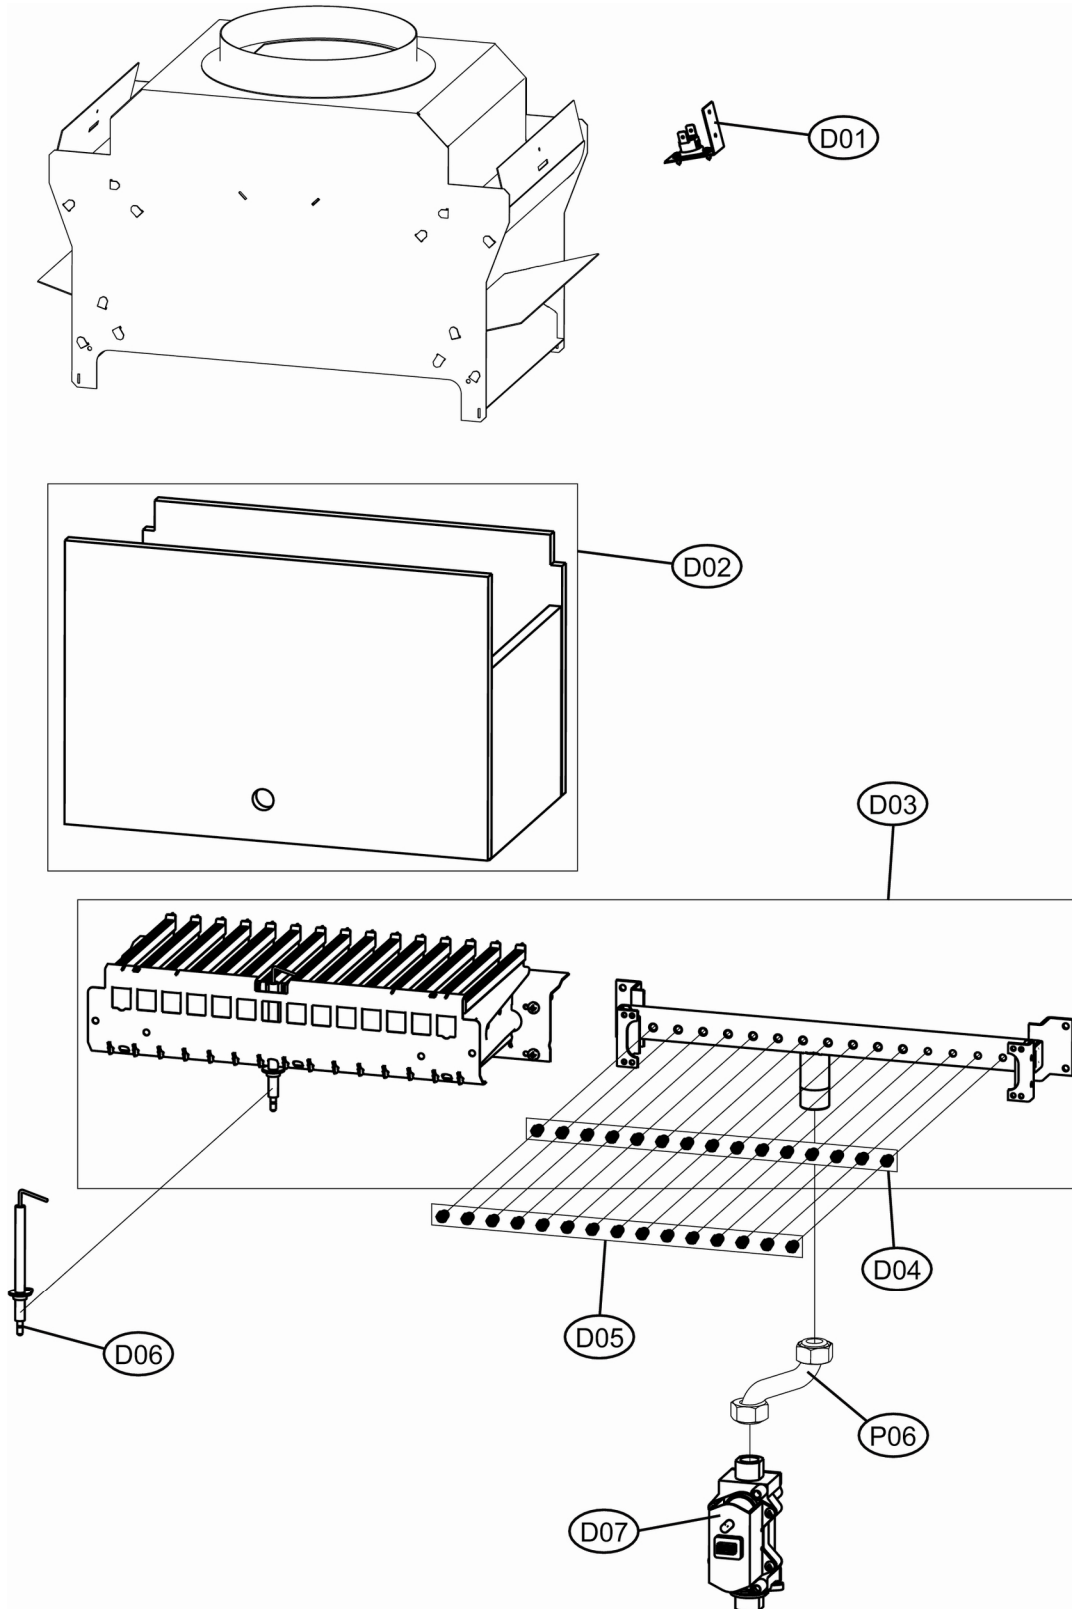

DOMIproject C32 D

DOMIproject C32 D

DOMIproject C32 D

LISTA PEZZI

POS.	CODICE	DESC.	QT.
A01	39819660	KIT MANTELLO (31115970)	1.000
B01	39841332	KIT CENTRAL.ABM01 (38325442)	1.000
B02	39841340	KIT MASCHER.ABM01 FOL(35014740)	1.000
B03	39820080	KIT IDROMETRO (36402191)	1.000
B04	39841270	KIT CAVI CABL. (38325351)	1.000
B05	39841290	KIT CAVO MONO EL. (38325351)	1.000
C01	39838050	KIT GUARNIZIONI CALD. Fm.D9F	1.000
C02	39840380	KIT 10 MOLLE SC. D14(34300930)	1.000
C03	39837700	KIT 20 OR 13,50X2,80(35103070)	1.000
C04	39840260	KIT 10 MOLLE SC. D18(34300940)	1.000
C05	39837690	KIT 20 GUARN.OR 17,5 (35103080)	1.000
C06	39842540	KIT SCAMB.BITERM.5T (37405900)	1.000
C07	39836720	KIT VASO ESP.10LT. (36803120)	1.000
C08	39819550	KIT SONDA TEMP. (36200730)	1.000
C09	39810230	KIT SONDA TEMP.SAN. (36200640)	1.000
C10	39820900	KIT POMPA UNIV.15-60 GRND	1.000
C11	39818220	KIT V.ARIA (39404380-39404730)	1.000
C12	39818260	KIT PRESSOST.H2O (39404710)	1.000
C13	39818270	KIT VALV.SIC. (36902760)	1.000
C14	39818551	KIT FLUSSOST.ELTEK (36400711)	1.000
C15	39818280	KIT RUBIN.CARICO (36902150)	1.000
C16	39813230	KIT 5 FILTRI FLUSS. (39402940)	1.000
C17	39818230	KIT 5 VALV.N/R (39404740)	1.000
C18	39813220	KIT 5 REG.PORT.15Lt.(36902100)	1.000
D01	39807500	KIT TST.FUMI COMPL. (38319080)	1.000
D02	39819720	KIT ISOL.CAM.COMB.Sr.ABC7-ABF7	1.000
D03	39819730	KIT BRUC.15R.m. (37608931)	1.000
D04	39819700	KIT 15 UG.1,35 m. (34009821)	1.000
D05	39819710	KIT 15 UG.0,79 gpl (34013300)	1.000
D06	39819430	KIT Elettrodo ACC. (36702890)	1.000
D07	39841320	KIT VALV.GAS SGV (36803260)	1.000
P01	3841D301	TUBAZ.MAND.SANIT.Sr.AB07 D	1.000
P02	3841D291	TUBAZ.MAND.RISC.SR.AB07 D	1.000
P03	3841D281	TUBAZ.PACCO-FLUSSOST.Sr.AB07 D	1.000
P04	34225490	TUBO PACCO-POMPA SR.AB07 D	1.000
P05	3841C851	TUBAZ.BY-PASS. SR.D906	1.000
P06	3841D270	TUBAZ.V/G-COLLETT.SR.ABC7 D	1.000