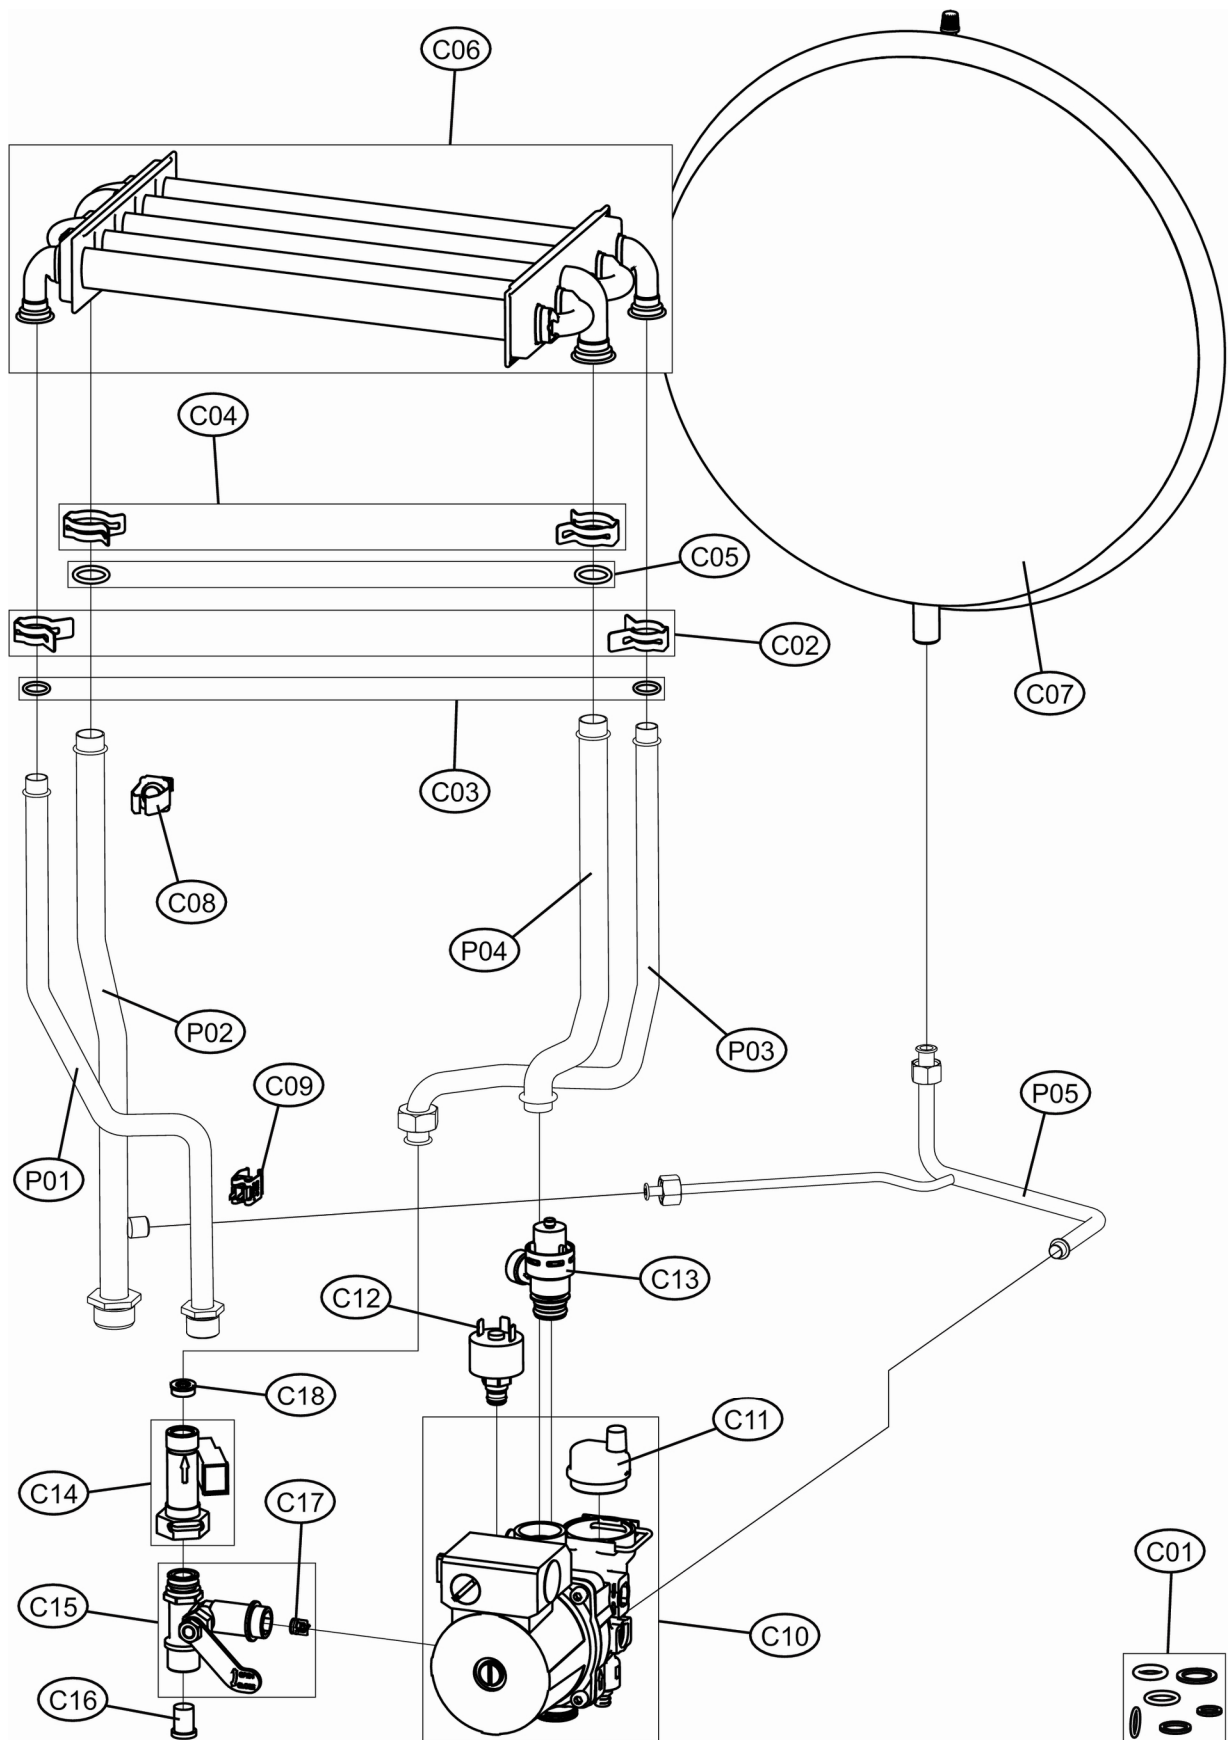

DOMIproject C32 D

DOMIproject C32 D

DOMIproject C32 D

LISTA PEZZI

POS.	CODICE	DESC.	QT.
A01	39819660	KIT MANTELLO (31115970)	1.000
B01	39841332	KIT CENTRAL.ABM01 (38325442)	1.000
B02	39841340	KIT MASCHER.ABM01 FOL(35014740)	1.000
B03	39820080	KIT IDROMETRO (36402191)	1.000
B04	39841270	KIT CAVI CABL. (38325351)	1.000
B05	39841290	KIT CAVO MONO EL. (38325351)	1.000
C01	39838050	KIT GUARNIZIONI CALD. Fm.D9F	1.000
C02	39840380	KIT 10 MOLLE SC. D14(34300930)	1.000
C03	39837700	KIT 20 OR 13,50X2,80(35103070)	1.000
C04	39840260	KIT 10 MOLLE SC. D18(34300940)	1.000
C05	39837690	KIT 20 GUARN.OR 17,5 (35103080)	1.000
C06	39842540	KIT SCAMB.BITERM.5T (37405900)	1.000
C07	39836720	KIT VASO ESP.10LT. (36803120)	1.000
C08	39819550	KIT SONDA TEMP. (36200730)	1.000
C09	39810230	KIT SONDA TEMP.SAN. (36200640)	1.000
C10	39820900	KIT POMPA UNIV.15-60 GRND	1.000
C11	39818220	KIT V.ARIA (39404380-39404730)	1.000
C12	39818260	KIT PRESSOST.H2O (39404710)	1.000
C13	39818270	KIT VALV.SIC. (36902760)	1.000
C14	39818551	KIT FLUSSOST.ELTEK (36400711)	1.000
C15	39818280	KIT RUBIN.CARICO (36902150)	1.000
C16	39813230	KIT 5 FILTRI FLUSS. (39402940)	1.000
C17	39818230	KIT 5 VALV.N/R (39404740)	1.000
C18	39813220	KIT 5 REG.PORT.15Lt.(36902100)	1.000
D01	39807500	KIT TST.FUMI COMPL. (38319080)	1.000
D02	39819720	KIT ISOL.CAM.COMB.Sr.ABC7-ABF7	1.000
D03	39819730	KIT BRUC.15R.m. (37608931)	1.000
D04	39819700	KIT 15 UG.1,35 m. (34009821)	1.000
D05	39819710	KIT 15 UG.0,79 gpl (34013300)	1.000
D06	39819430	KIT Elettrodo ACC. (36702890)	1.000
D07	39841320	KIT VALV.GAS SGV (36803260)	1.000
P01	3841D301	TUBAZ.MAND.SANIT.Sr.AB07 D	1.000
P02	3841D291	TUBAZ.MAND.RISC.SR.AB07 D	1.000
P03	3841D281	TUBAZ.PACCO-FLUSSOST.Sr.AB07 D	1.000
P04	34225490	TUBO PACCO-POMPA SR.AB07 D	1.000
P05	3841C851	TUBAZ.BY-PASS. SR.D906	1.000
P06	3841D270	TUBAZ.V/G-COLLETT.SR.ABC7 D	1.000