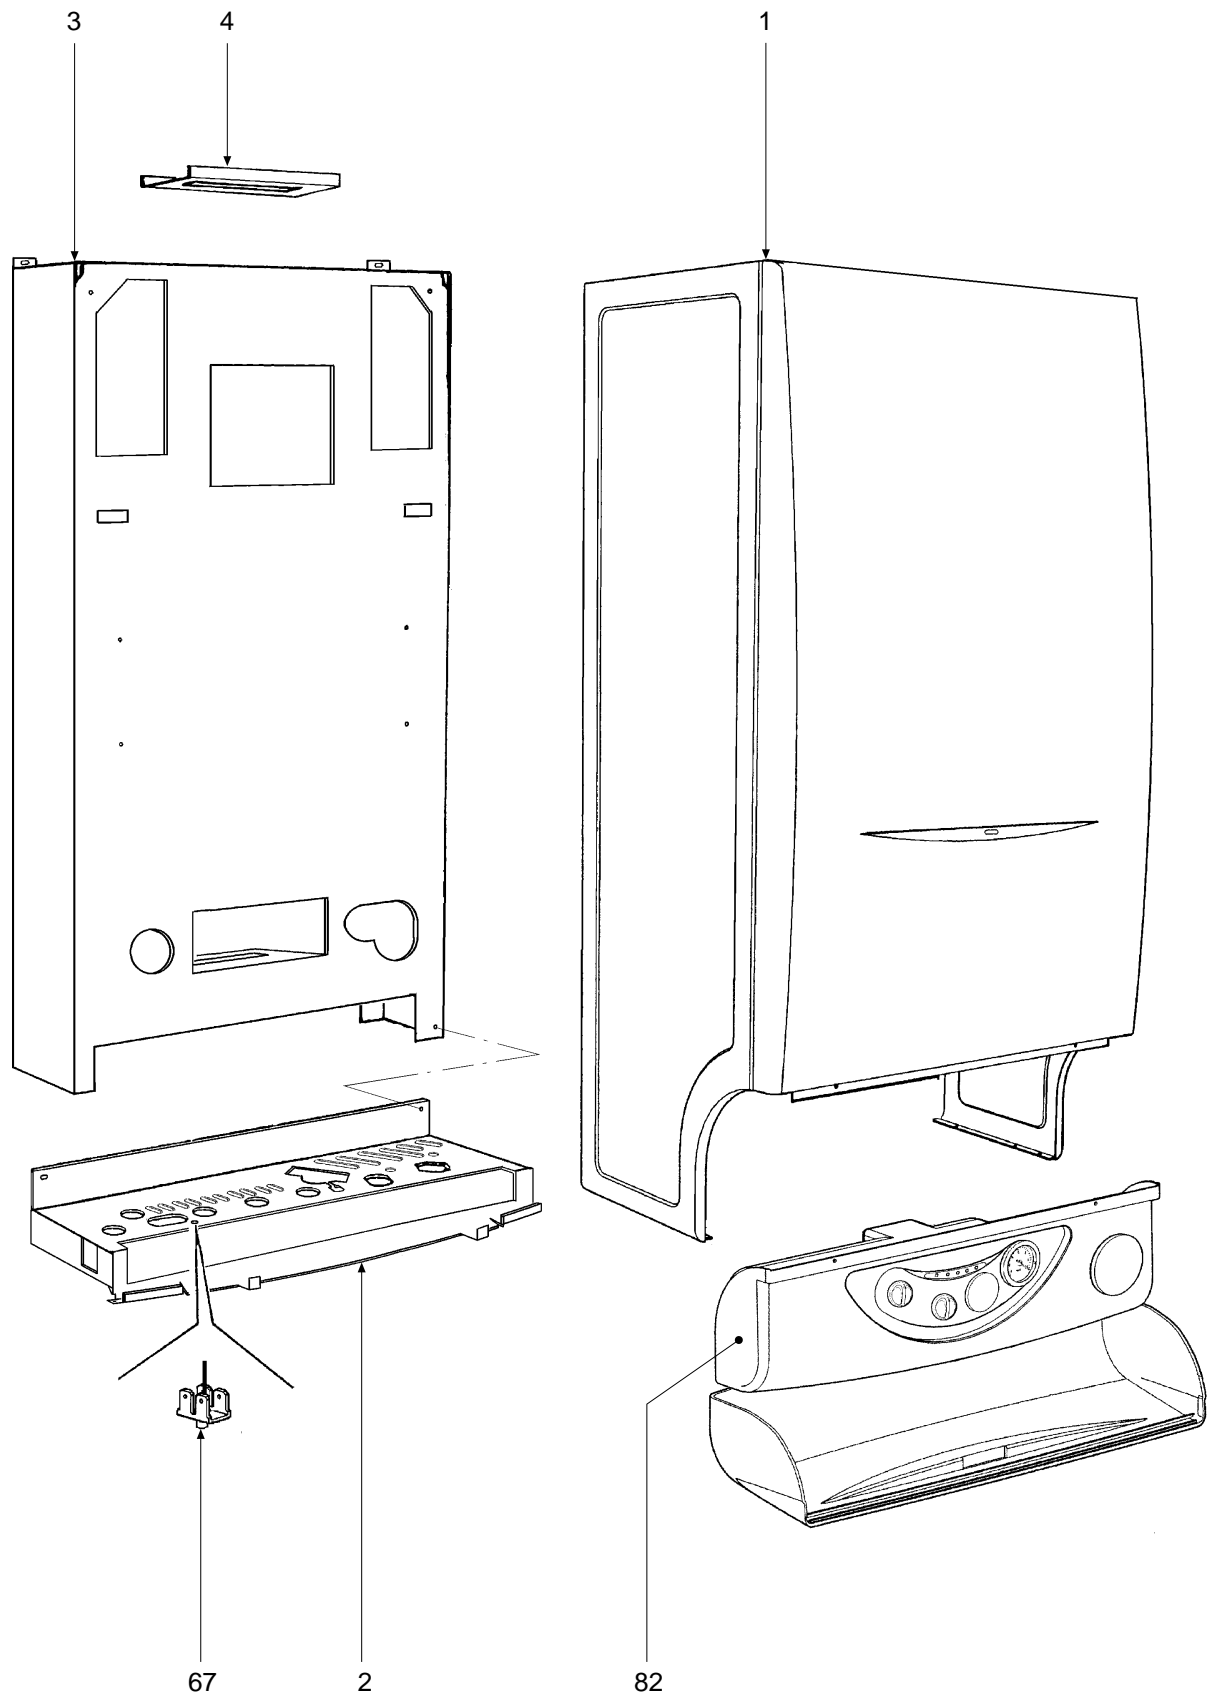

DOMITOP HF 30 E

- LISTA PEZZI DI RICAMBIO
- SPARE PART LIST
- ERSATZSTEILE
- LIJST ONDERDELEN
- LISTE PIECES DETACHES
- LISTA PIEZAS DE REPUESTO

CODICE	EDIZIONE	MERCATO	VISTO
30R0471/0	02 - 01	IT - ES	

POS.	Q.	CODICE	DESCRIZIONE	Met.	G.P.L.
1	1	31146890	Mantello VRT "bianco"	•	•
2	1	31213010	Fondo telaio caldaia	•	•
3	1	31213100	Telaio caldaia	•	•
4	1	31213110	Staffa fissaggio vaso di espansione	•	•
5	1	32002630	Camera di combustione	•	•
6	1	32117090	Raccordo collegamento tra ventilatore e coperchio	•	•
7	1	32117550	Coperchio camera stagna	•	•
8	1	32118100	Piastra porta ventilatore	•	•
9	1	32118150	Pannello chiusura camera stagna	•	•
10	1	32118760	Camera stagna	•	•
11	1	32202750	Oblò spia	•	•
12	16	32202760	Rampa Polidoro	•	•
13	2	32700440	Tappo aspirazione aria Ø 100 alluminio	•	•
14	1	32700610	Diaframma "fumi" Ø 47	•	•
15	1	32700620	Diaframma "fumi" Ø 50	•	•
16	1	32700690	Diaframma "fumi" Ø 52	•	•
17	1	32914110	Deflettore aria	•	•
18	1	32914120	Semiguscio anteriore cassetto	•	•
19	1	32914130	Semiguscio posteriore cassetto	•	•
20	1	32914140	Deflettore aria per cassetto bruciatori	•	•
21	1	32914450	Piastra deflettori fumi	•	•
22	16	34009351	Ugello foro Ø 1,25 Metano	•	
22	16	34009711	Ugello foro Ø 0,75 G.P.L.		•
23	2	34011590	Girello 3/4"	•	•
24	1	34011610	Girello 1/2"	•	•
25	2	34011630	Tappo 1/4"	•	•
26	1	34011890	Raccordo pompa	•	•
27	1	34011910	Flangia per valvola gas	•	•
28	2	34012120	Perno fissaggio cerniera	•	•
29	1	34100610	Cerniera destra cruscotto	•	•
30	1	34100620	Cerniera sinistra cruscotto	•	•
31	1	34300370	Spina per tubo Øe 14	•	•
32	2	34300380	Spina per tubo Øe 18	•	•
33	1	34300460	Molletta per connessione	•	•
34	1	35000440	Tappo ABS "grigio"	•	•
35	1	35002890	Tappo ABS "grigio"	•	•
36	2	35006150	Tappo	•	•
37	1	35007840	Manopola per potenziometro	•	•
38	1	35007850	Manopola selettore	•	•
39	1	35007860	Tappo per orologio programmatore	•	•
40	1	35007873	Coperchio cruscotto	•	•
41	1	35008460	Cruscotto strumenti	•	•
42	2	35100970	Guarnizione tronco-conica	•	•
43	1	35100980	Guarnizione per tubo Ø 80	•	•
44	2	35101000	Guarnizione per tubo Ø 80 (asp. aria)	•	•
45	2	35101120	Guarnizione OR Øi 17x4,5	•	•
46	1	35101130	Guarnizione OR Øi 13x3	•	•