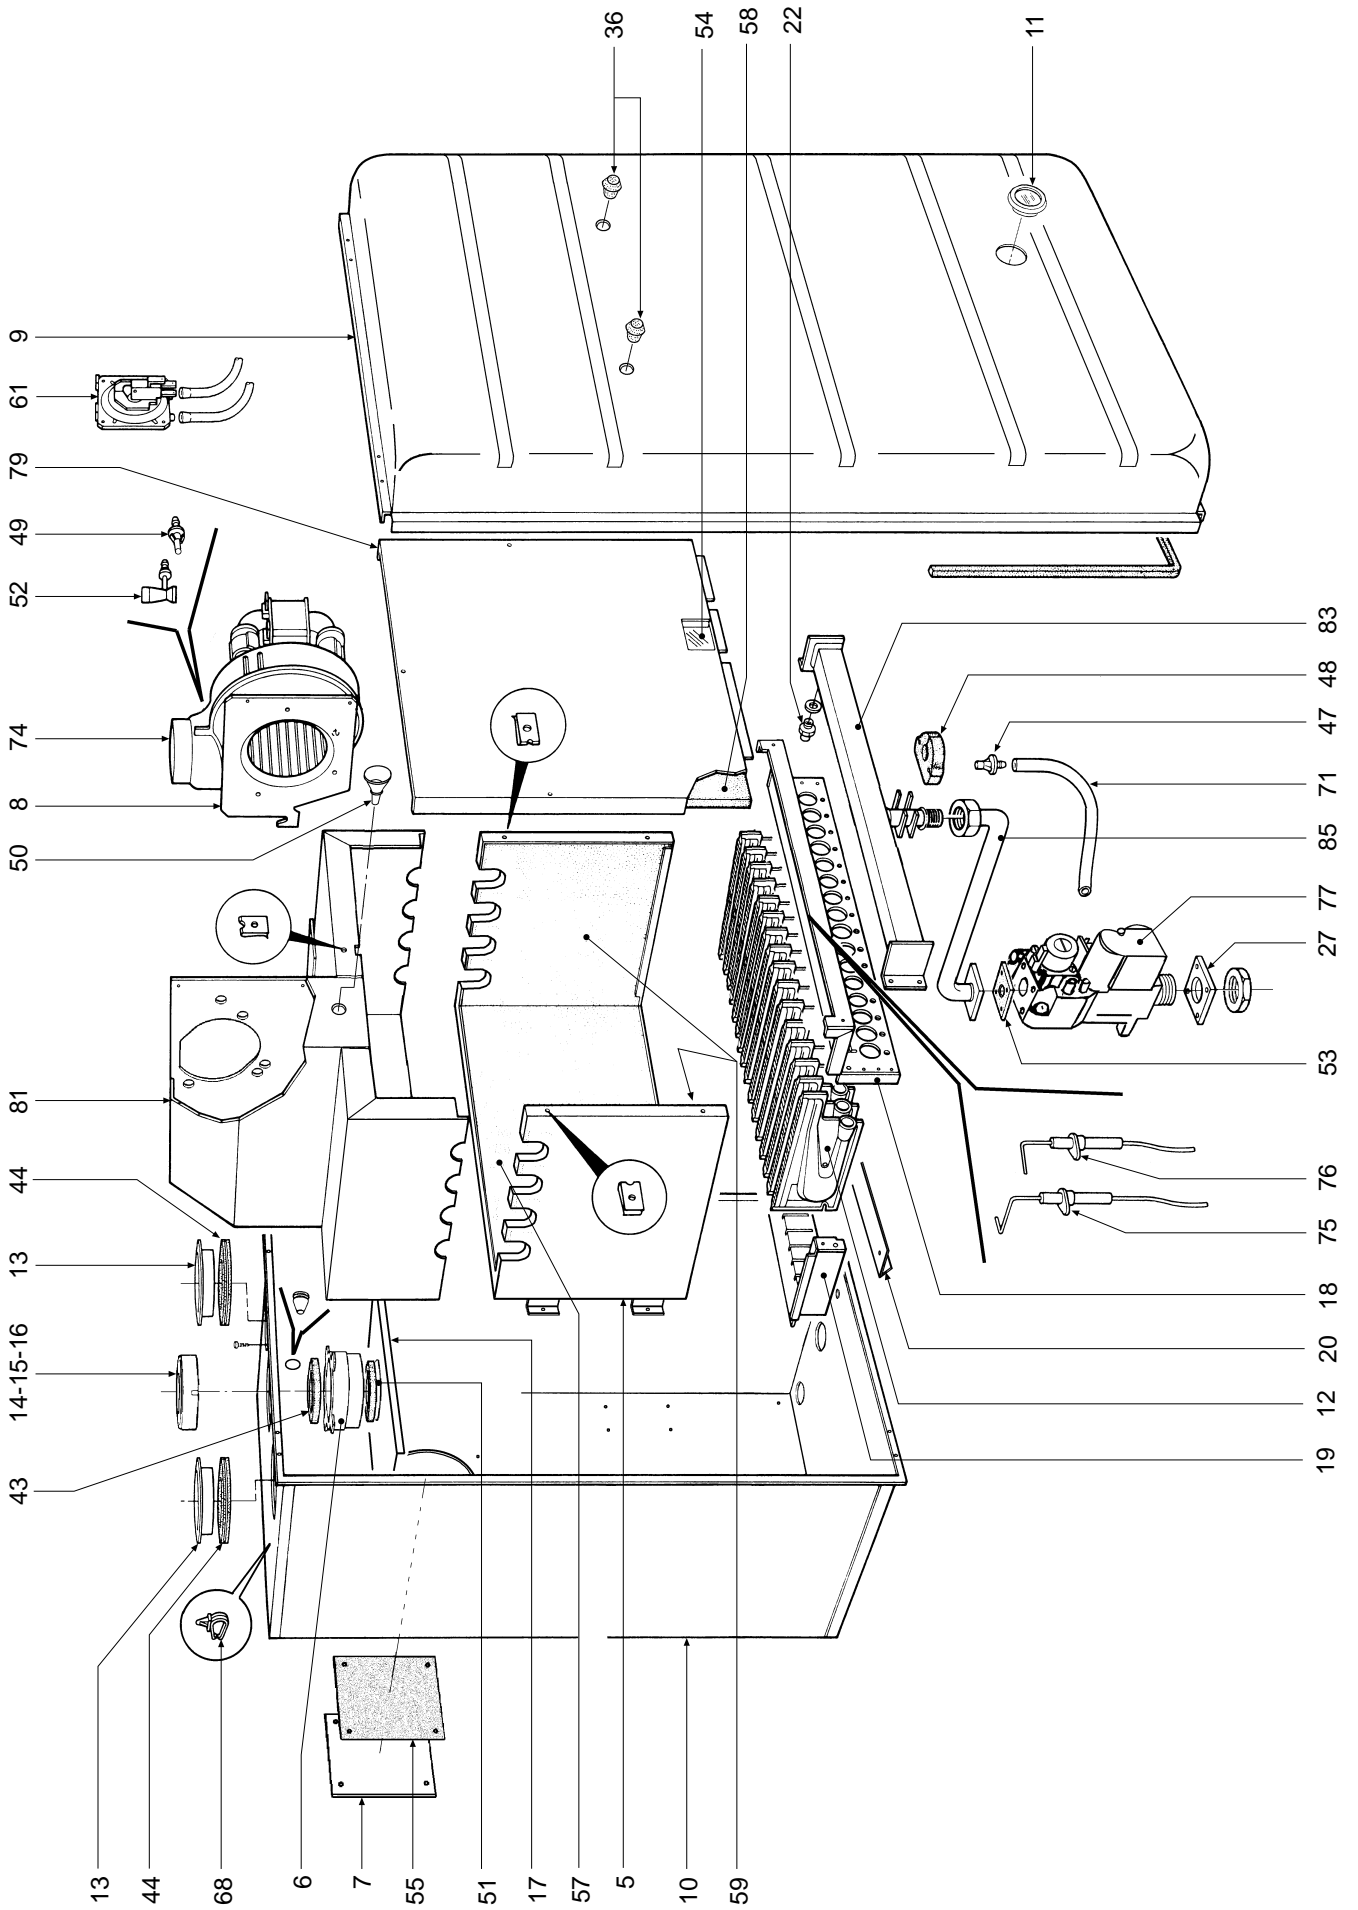

DOMITOP HF 30 E

- LISTA PEZZI DI RICAMBIO
- SPARE PART LIST
- ERSATZSTEILE
- LIJST ONDERDELEN
- LISTE PIECES DETACHES
- LISTA PIEZAS DE REPUESTO

CODICE	EDIZIONE	MERCATO	VISTO
30R0471/0	02 - 01	IT - ES	

POS.	Q.	CODICE	DESCRIZIONE	Met.	G.P.L.
1	1	31146890	Mantello VRT "bianco"	•	•
2	1	31213010	Fondo telaio caldaia	•	•
3	1	31213100	Telaio caldaia	•	•
4	1	31213110	Staffa fissaggio vaso di espansione	•	•
5	1	32002630	Camera di combustione	•	•
6	1	32117090	Raccordo collegamento tra ventilatore e coperchio	•	•
7	1	32117550	Coperchio camera stagna	•	•
8	1	32118100	Piastra porta ventilatore	•	•
9	1	32118150	Pannello chiusura camera stagna	•	•
10	1	32118760	Camera stagna	•	•
11	1	32202750	Oblò spia	•	•
12	16	32202760	Rampa Polidoro	•	•
13	2	32700440	Tappo aspirazione aria Ø 100 alluminio	•	•
14	1	32700610	Diaframma "fumi" Ø 47	•	•
15	1	32700620	Diaframma "fumi" Ø 50	•	•
16	1	32700690	Diaframma "fumi" Ø 52	•	•
17	1	32914110	Deflettore aria	•	•
18	1	32914120	Semiguscio anteriore cassetto	•	•
19	1	32914130	Semiguscio posteriore cassetto	•	•
20	1	32914140	Deflettore aria per cassetto bruciatori	•	•
21	1	32914450	Piastra deflettori fumi	•	•
22	16	34009351	Ugello foro Ø 1,25 Metano	•	
22	16	34009711	Ugello foro Ø 0,75 G.P.L.		•
23	2	34011590	Girello 3/4"	•	•
24	1	34011610	Girello 1/2"	•	•
25	2	34011630	Tappo 1/4"	•	•
26	1	34011890	Raccordo pompa	•	•
27	1	34011910	Flangia per valvola gas	•	•
28	2	34012120	Perno fissaggio cerniera	•	•
29	1	34100610	Cerniera destra cruscotto	•	•
30	1	34100620	Cerniera sinistra cruscotto	•	•
31	1	34300370	Spina per tubo Øe 14	•	•
32	2	34300380	Spina per tubo Øe 18	•	•
33	1	34300460	Molletta per connessione	•	•
34	1	35000440	Tappo ABS "grigio"	•	•
35	1	35002890	Tappo ABS "grigio"	•	•
36	2	35006150	Tappo	•	•
37	1	35007840	Manopola per potenziometro	•	•
38	1	35007850	Manopola selettore	•	•
39	1	35007860	Tappo per orologio programmatore	•	•
40	1	35007873	Coperchio cruscotto	•	•
41	1	35008460	Cruscotto strumenti	•	•
42	2	35100970	Guarnizione tronco-conica	•	•
43	1	35100980	Guarnizione per tubo Ø 80	•	•
44	2	35101000	Guarnizione per tubo Ø 80 (asp. aria)	•	•
45	2	35101120	Guarnizione OR Øi 17x4,5	•	•
46	1	35101130	Guarnizione OR Øi 13x3	•	•