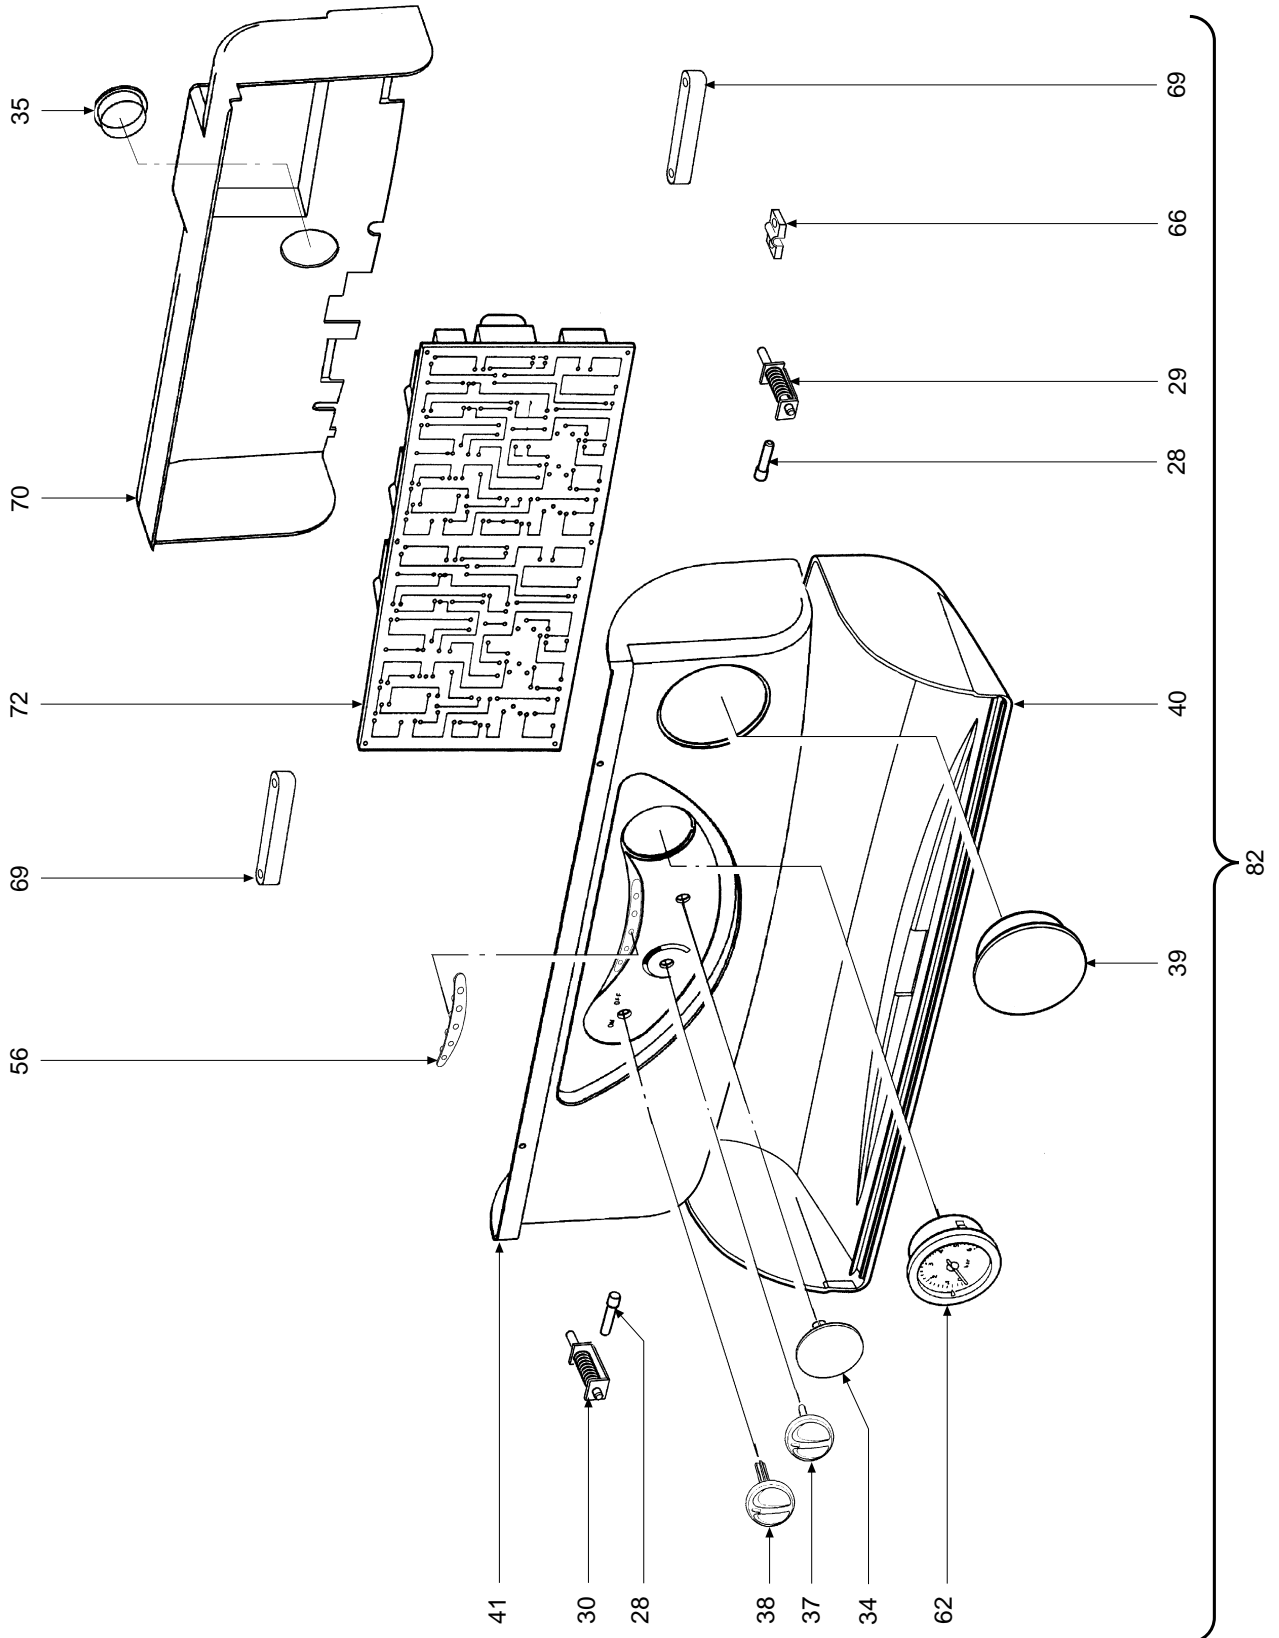

DOMITOP HF 30 E

- LISTA PEZZI DI RICAMBIO
- SPARE PART LIST
- ERSATZSTEILE
- LIJST ONDERDELEN
- LISTE PIECES DETACHES
- LISTA PIEZAS DE REPUESTO

CODICE	EDIZIONE	MERCATO	VISTO
30R0471/0	02 - 01	IT - ES	

POS.	Q.	CODICE	DESCRIZIONE	Met.	G.P.L.
1	1	31146890	Mantello VRT "bianco"	•	•
2	1	31213010	Fondo telaio caldaia	•	•
3	1	31213100	Telaio caldaia	•	•
4	1	31213110	Staffa fissaggio vaso di espansione	•	•
5	1	32002630	Camera di combustione	•	•
6	1	32117090	Raccordo collegamento tra ventilatore e coperchio	•	•
7	1	32117550	Coperchio camera stagna	•	•
8	1	32118100	Piastra porta ventilatore	•	•
9	1	32118150	Pannello chiusura camera stagna	•	•
10	1	32118760	Camera stagna	•	•
11	1	32202750	Oblò spia	•	•
12	16	32202760	Rampa Polidoro	•	•
13	2	32700440	Tappo aspirazione aria Ø 100 alluminio	•	•
14	1	32700610	Diaframma "fumi" Ø 47	•	•
15	1	32700620	Diaframma "fumi" Ø 50	•	•
16	1	32700690	Diaframma "fumi" Ø 52	•	•
17	1	32914110	Deflettore aria	•	•
18	1	32914120	Semiguscio anteriore cassetto	•	•
19	1	32914130	Semiguscio posteriore cassetto	•	•
20	1	32914140	Deflettore aria per cassetto bruciatori	•	•
21	1	32914450	Piastra deflettori fumi	•	•
22	16	34009351	Ugello foro Ø 1,25 Metano	•	
22	16	34009711	Ugello foro Ø 0,75 G.P.L.		•
23	2	34011590	Girello 3/4"	•	•
24	1	34011610	Girello 1/2"	•	•
25	2	34011630	Tappo 1/4"	•	•
26	1	34011890	Raccordo pompa	•	•
27	1	34011910	Flangia per valvola gas	•	•
28	2	34012120	Perno fissaggio cerniera	•	•
29	1	34100610	Cerniera destra cruscotto	•	•
30	1	34100620	Cerniera sinistra cruscotto	•	•
31	1	34300370	Spina per tubo Øe 14	•	•
32	2	34300380	Spina per tubo Øe 18	•	•
33	1	34300460	Molletta per connessione	•	•
34	1	35000440	Tappo ABS "grigio"	•	•
35	1	35002890	Tappo ABS "grigio"	•	•
36	2	35006150	Tappo	•	•
37	1	35007840	Manopola per potenziometro	•	•
38	1	35007850	Manopola selettore	•	•
39	1	35007860	Tappo per orologio programmatore	•	•
40	1	35007873	Coperchio cruscotto	•	•
41	1	35008460	Cruscotto strumenti	•	•
42	2	35100970	Guarnizione tronco-conica	•	•
43	1	35100980	Guarnizione per tubo Ø 80	•	•
44	2	35101000	Guarnizione per tubo Ø 80 (asp. aria)	•	•
45	2	35101120	Guarnizione OR Øi 17x4,5	•	•
46	1	35101130	Guarnizione OR Øi 13x3	•	•