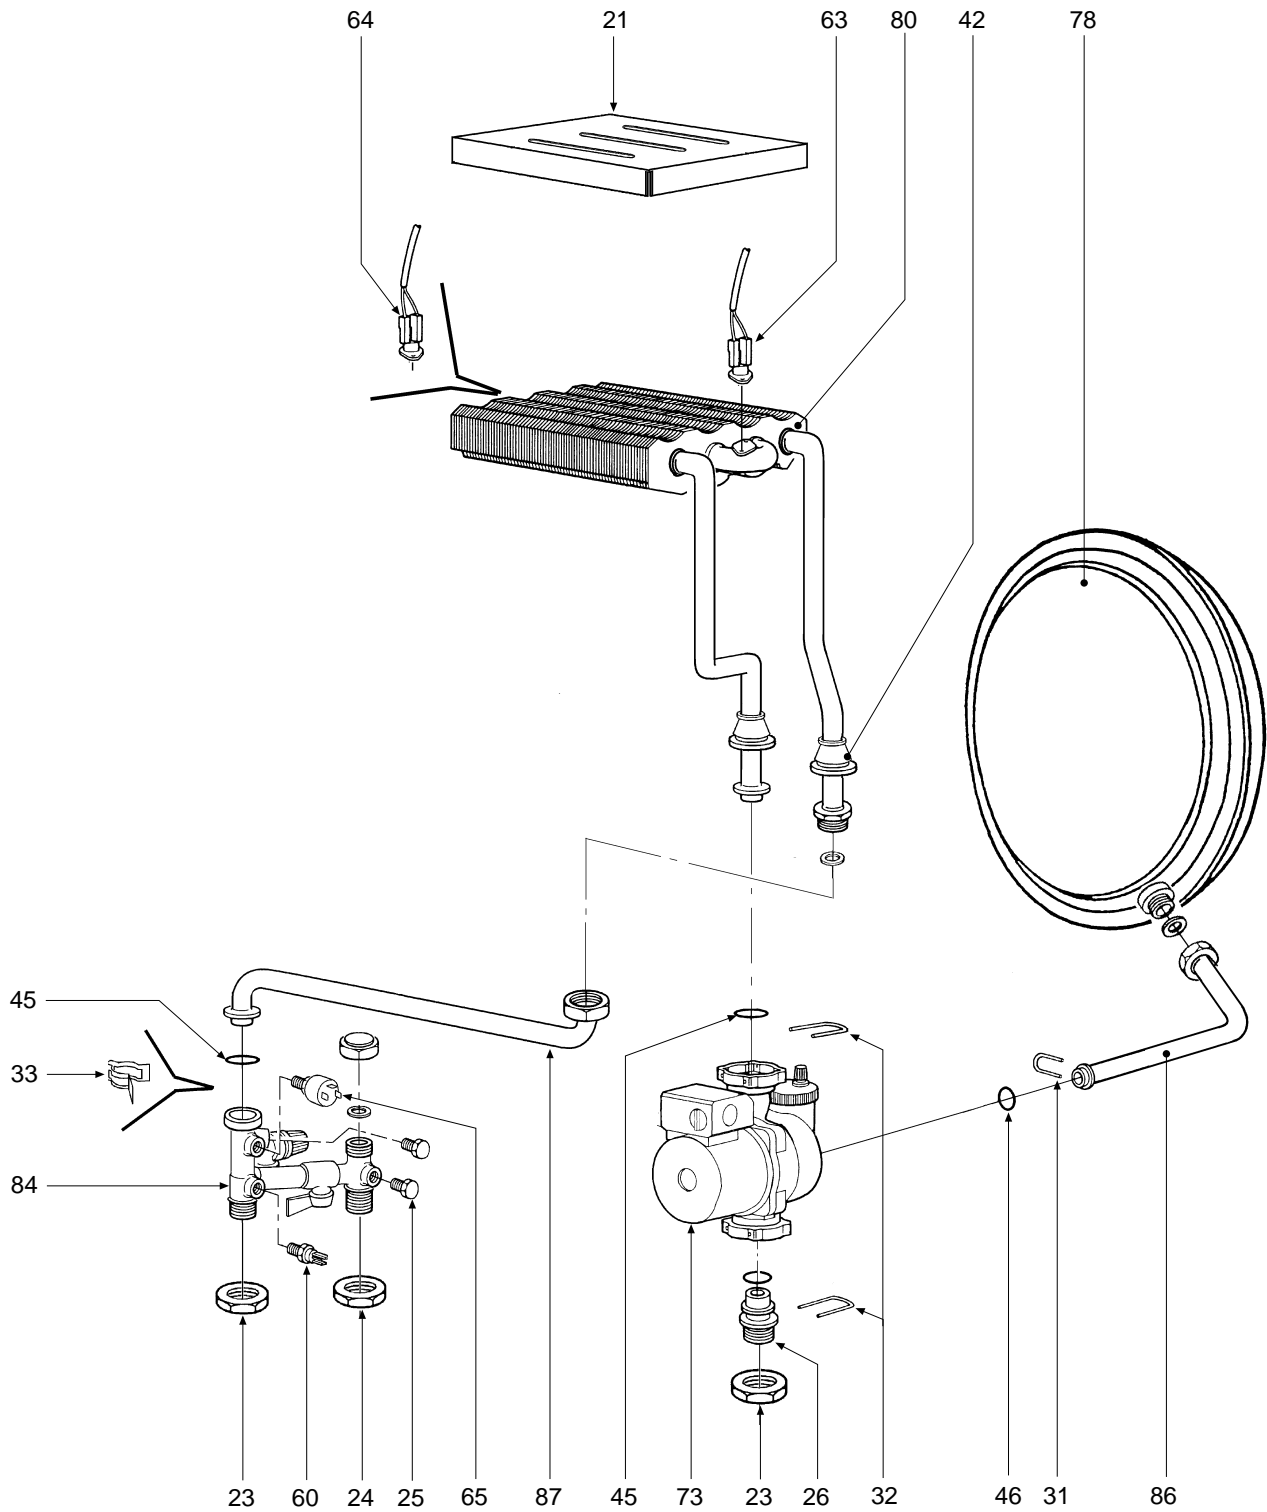

DOMITOP HF 30 E

- LISTA PEZZI DI RICAMBIO
- SPARE PART LIST
- ERSATZSTEILE
- LIJST ONDERDELEN
- LISTE PIECES DETACHES
- LISTA PIEZAS DE REPUESTO

CODICE	EDIZIONE	MERCATO	VISTO
30R0471/0	02 - 01	IT - ES	

POS.	Q.	CODICE	DESCRIZIONE	Met.	G.P.L.
1	1	31146890	Mantello VRT "bianco"	•	•
2	1	31213010	Fondo telaio caldaia	•	•
3	1	31213100	Telaio caldaia	•	•
4	1	31213110	Staffa fissaggio vaso di espansione	•	•
5	1	32002630	Camera di combustione	•	•
6	1	32117090	Raccordo collegamento tra ventilatore e coperchio	•	•
7	1	32117550	Coperchio camera stagna	•	•
8	1	32118100	Piastra porta ventilatore	•	•
9	1	32118150	Pannello chiusura camera stagna	•	•
10	1	32118760	Camera stagna	•	•
11	1	32202750	Oblò spia	•	•
12	16	32202760	Rampa Polidoro	•	•
13	2	32700440	Tappo aspirazione aria Ø 100 alluminio	•	•
14	1	32700610	Diaframma "fumi" Ø 47	•	•
15	1	32700620	Diaframma "fumi" Ø 50	•	•
16	1	32700690	Diaframma "fumi" Ø 52	•	•
17	1	32914110	Deflettore aria	•	•
18	1	32914120	Semiguscio anteriore cassetto	•	•
19	1	32914130	Semiguscio posteriore cassetto	•	•
20	1	32914140	Deflettore aria per cassetto bruciatori	•	•
21	1	32914450	Piastra deflettori fumi	•	•
22	16	34009351	Ugello foro Ø 1,25 Metano	•	
22	16	34009711	Ugello foro Ø 0,75 G.P.L.		•
23	2	34011590	Girello 3/4"	•	•
24	1	34011610	Girello 1/2"	•	•
25	2	34011630	Tappo 1/4"	•	•
26	1	34011890	Raccordo pompa	•	•
27	1	34011910	Flangia per valvola gas	•	•
28	2	34012120	Perno fissaggio cerniera	•	•
29	1	34100610	Cerniera destra cruscotto	•	•
30	1	34100620	Cerniera sinistra cruscotto	•	•
31	1	34300370	Spina per tubo Øe 14	•	•
32	2	34300380	Spina per tubo Øe 18	•	•
33	1	34300460	Molletta per connessione	•	•
34	1	35000440	Tappo ABS "grigio"	•	•
35	1	35002890	Tappo ABS "grigio"	•	•
36	2	35006150	Tappo	•	•
37	1	35007840	Manopola per potenziometro	•	•
38	1	35007850	Manopola selettore	•	•
39	1	35007860	Tappo per orologio programmatore	•	•
40	1	35007873	Coperchio cruscotto	•	•
41	1	35008460	Cruscotto strumenti	•	•
42	2	35100970	Guarnizione tronco-conica	•	•
43	1	35100980	Guarnizione per tubo Ø 80	•	•
44	2	35101000	Guarnizione per tubo Ø 80 (asp. aria)	•	•
45	2	35101120	Guarnizione OR Øi 17x4,5	•	•
46	1	35101130	Guarnizione OR Øi 13x3	•	•