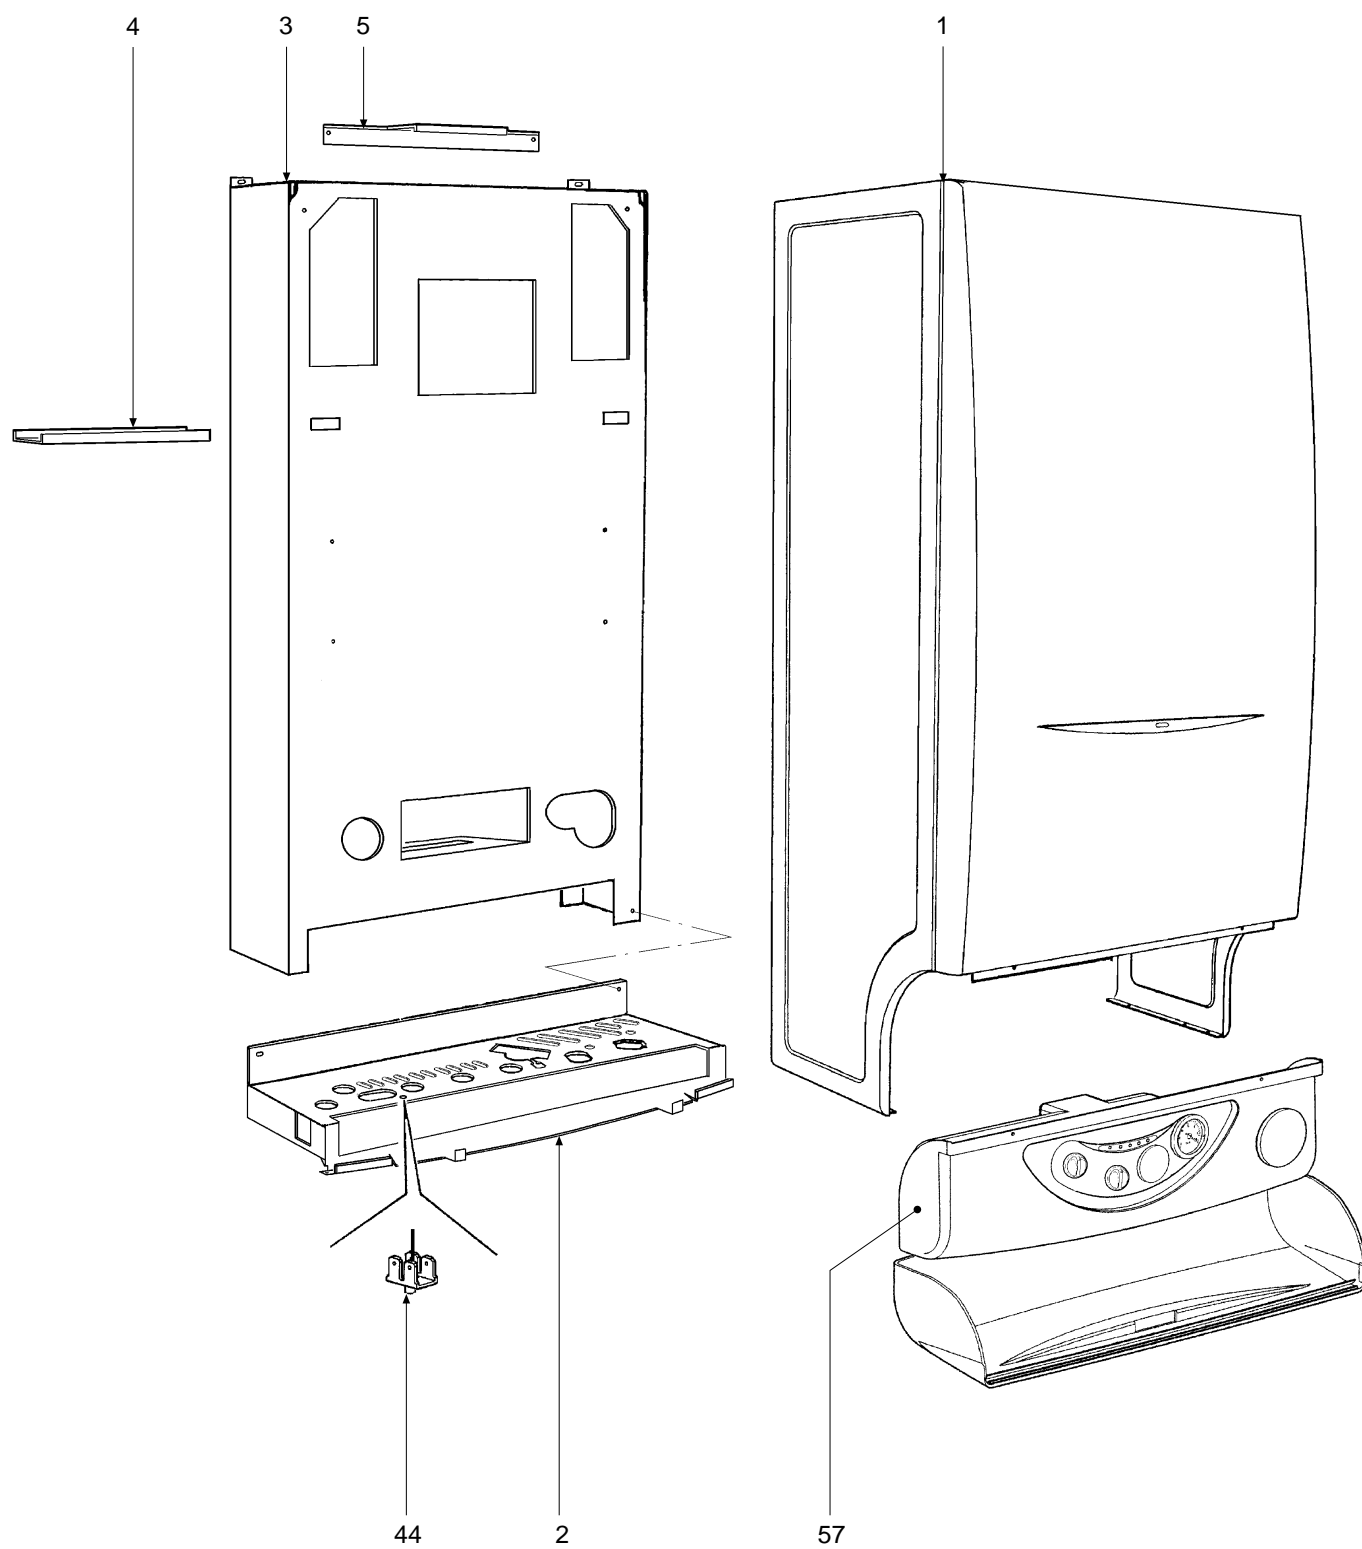

FERROLI

DOMITOP HC 30 E

- LISTA PEZZI DI RICAMBIO
- SPARE PART LIST
- ERSATZSTEILE
- LIJST ONDERDELEN
- LISTE PIECES DETACHES
- LISTA PIEZAS DE REPUESTO

CODICE	EDIZIONE	MERCATO	VISTO
30R0496/0	02 - 01	IT - ES	