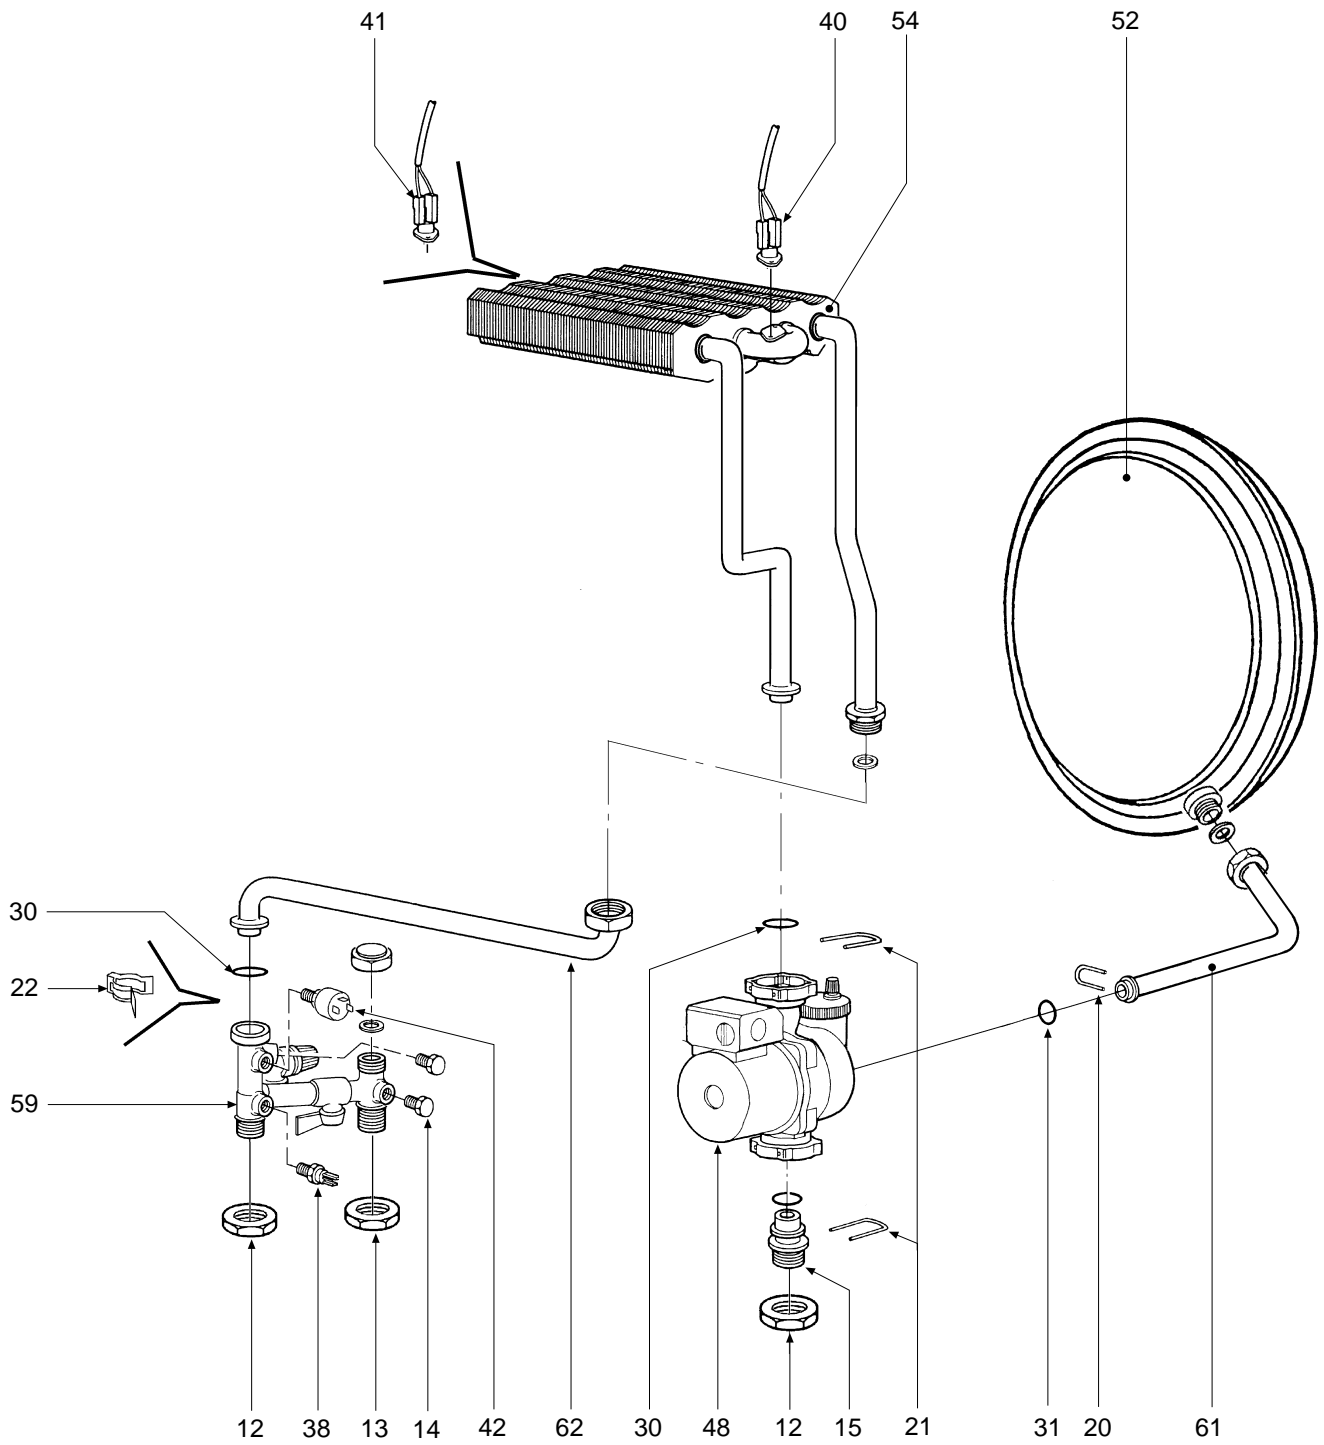

FERROLI

DOMITOP HC 30 E

- LISTA PEZZI DI RICAMBIO
- SPARE PART LIST
- ERSATZSTEILE
- LIJST ONDERDELEN
- LISTE PIECES DETACHES
- LISTA PIEZAS DE REPUESTO

CODICE	EDIZIONE	MERCATO	VISTO
30R0496/0	02 - 01	IT - ES	