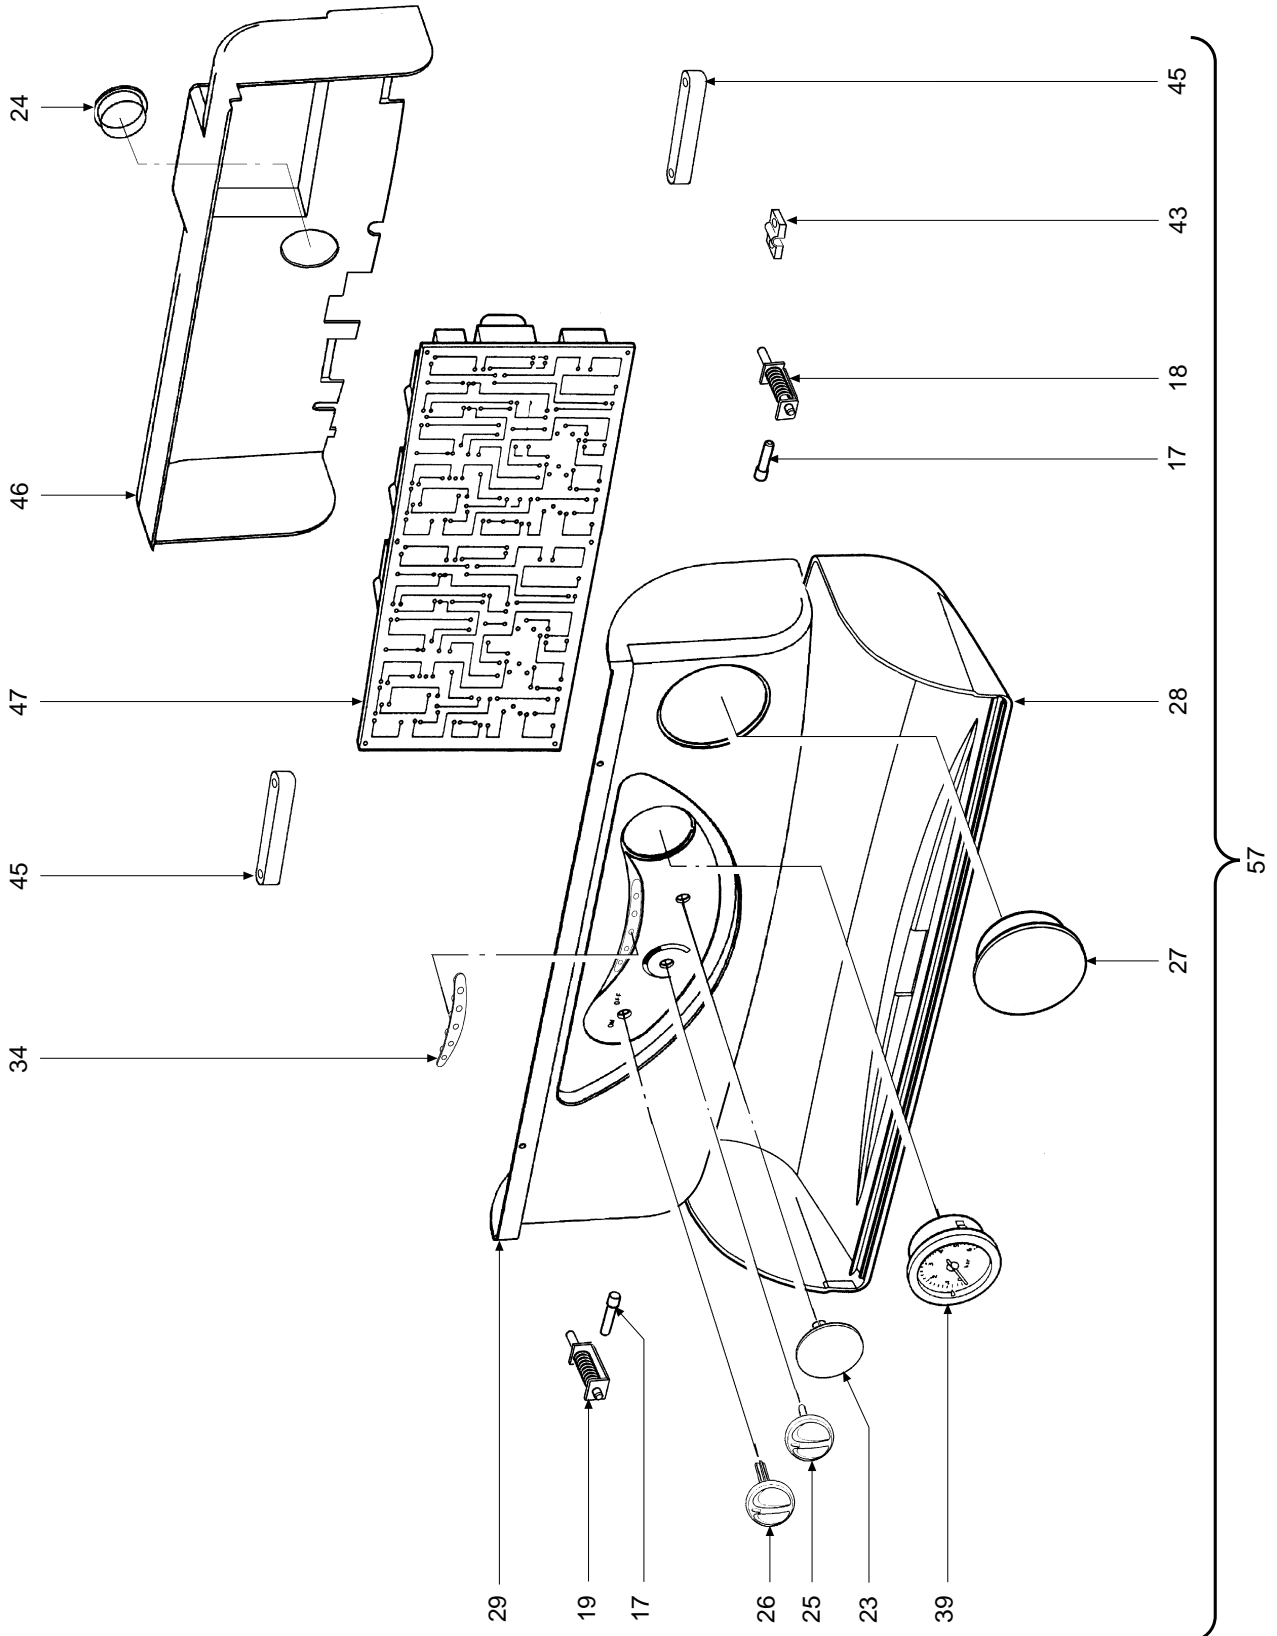

FERROLI

DOMITOP HC 30 E

- LISTA PEZZI DI RICAMBIO
- SPARE PART LIST
- ERSATZSTEILE
- LIJST ONDERDELEN
- LISTE PIECES DETACHES
- LISTA PIEZAS DE REPUESTO

CODICE	EDIZIONE	MERCATO	VISTO
30R0496/0	02 - 01	IT - ES	