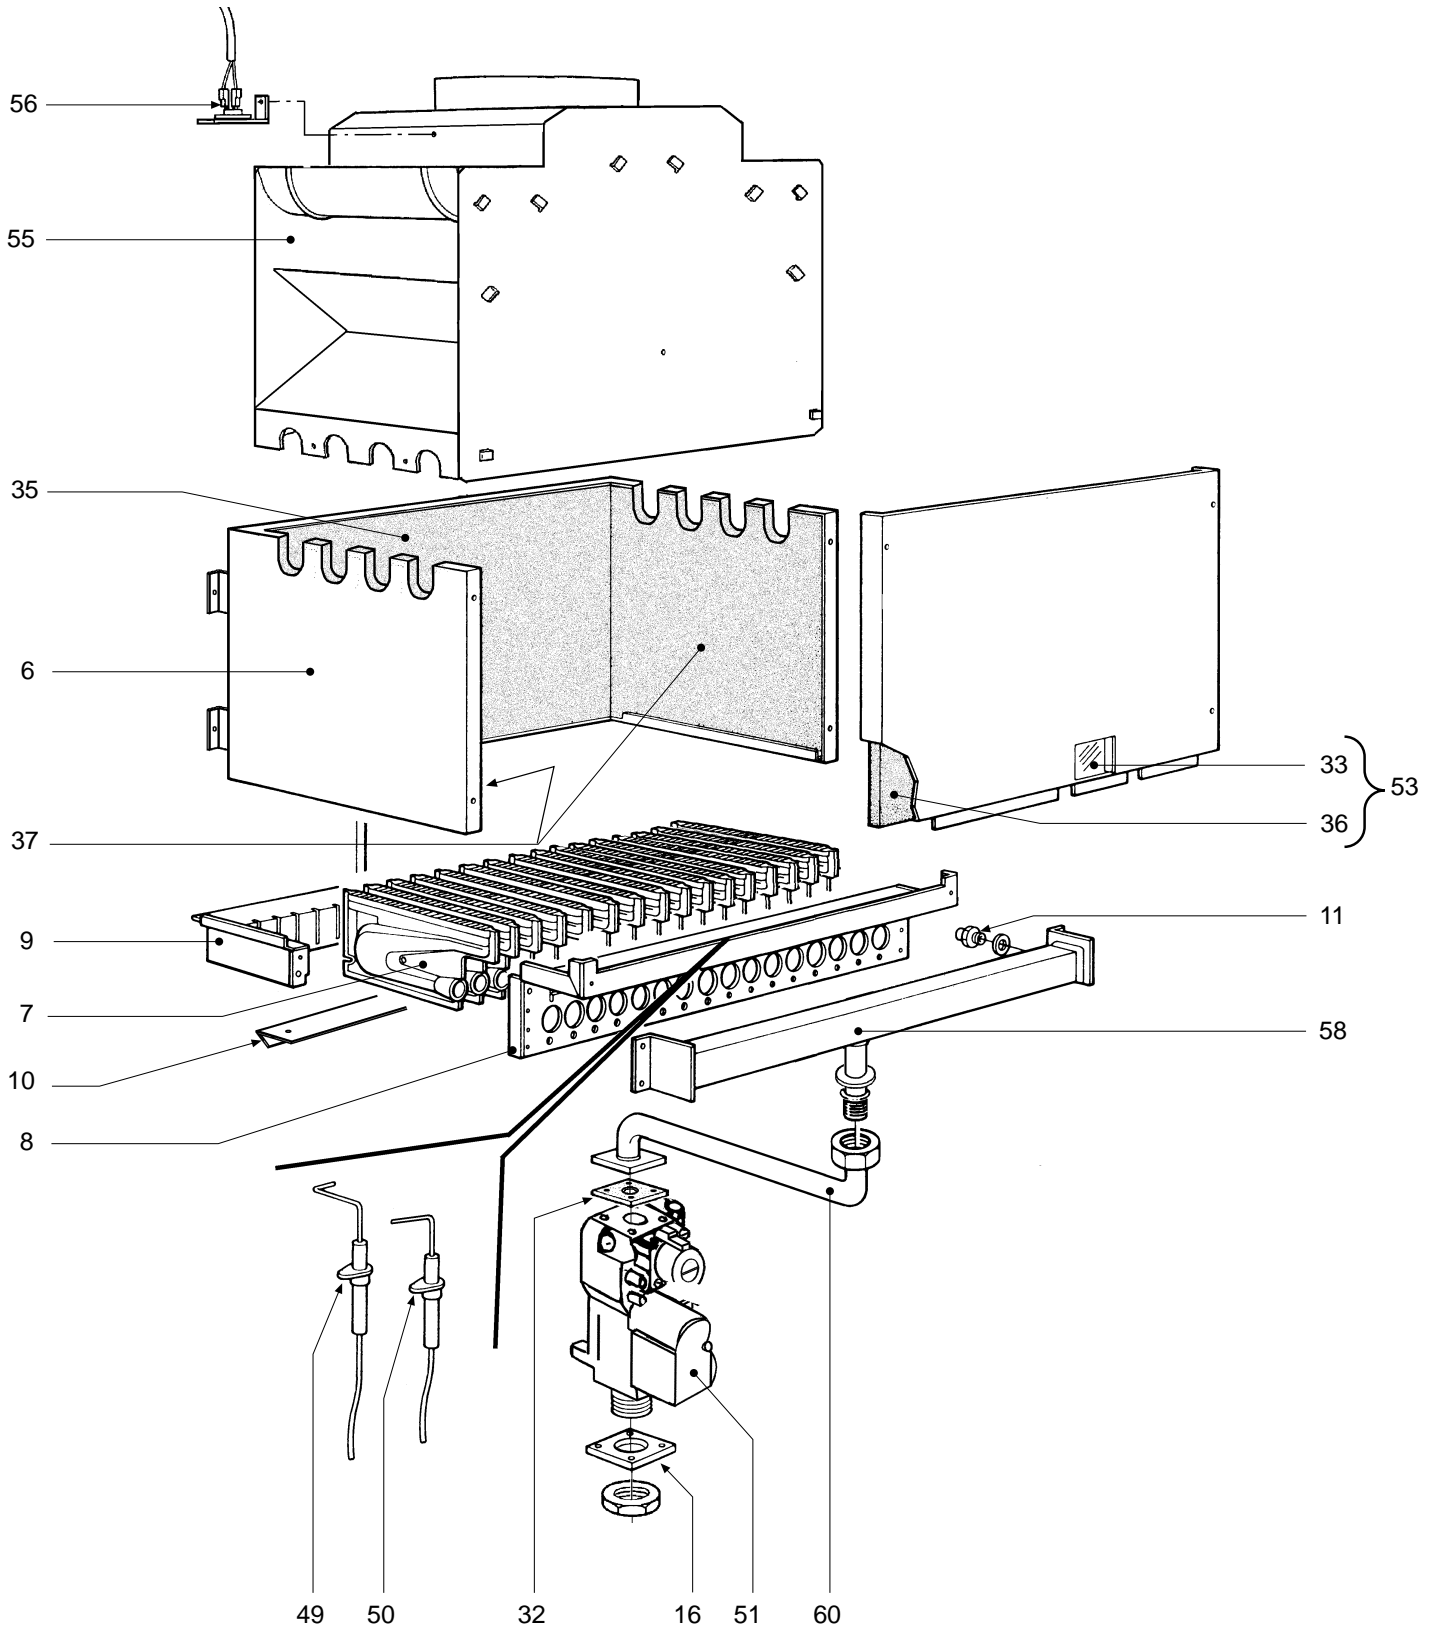

FERROLI

DOMITOP HC 30 E

- LISTA PEZZI DI RICAMBIO
- SPARE PART LIST
- ERSATZSTEILE
- LIJST ONDERDELEN
- LISTE PIECES DETACHES
- LISTA PIEZAS DE REPUESTO

CODICE	EDIZIONE	MERCATO	VISTO
30R0496/0	02 - 01	IT - ES	