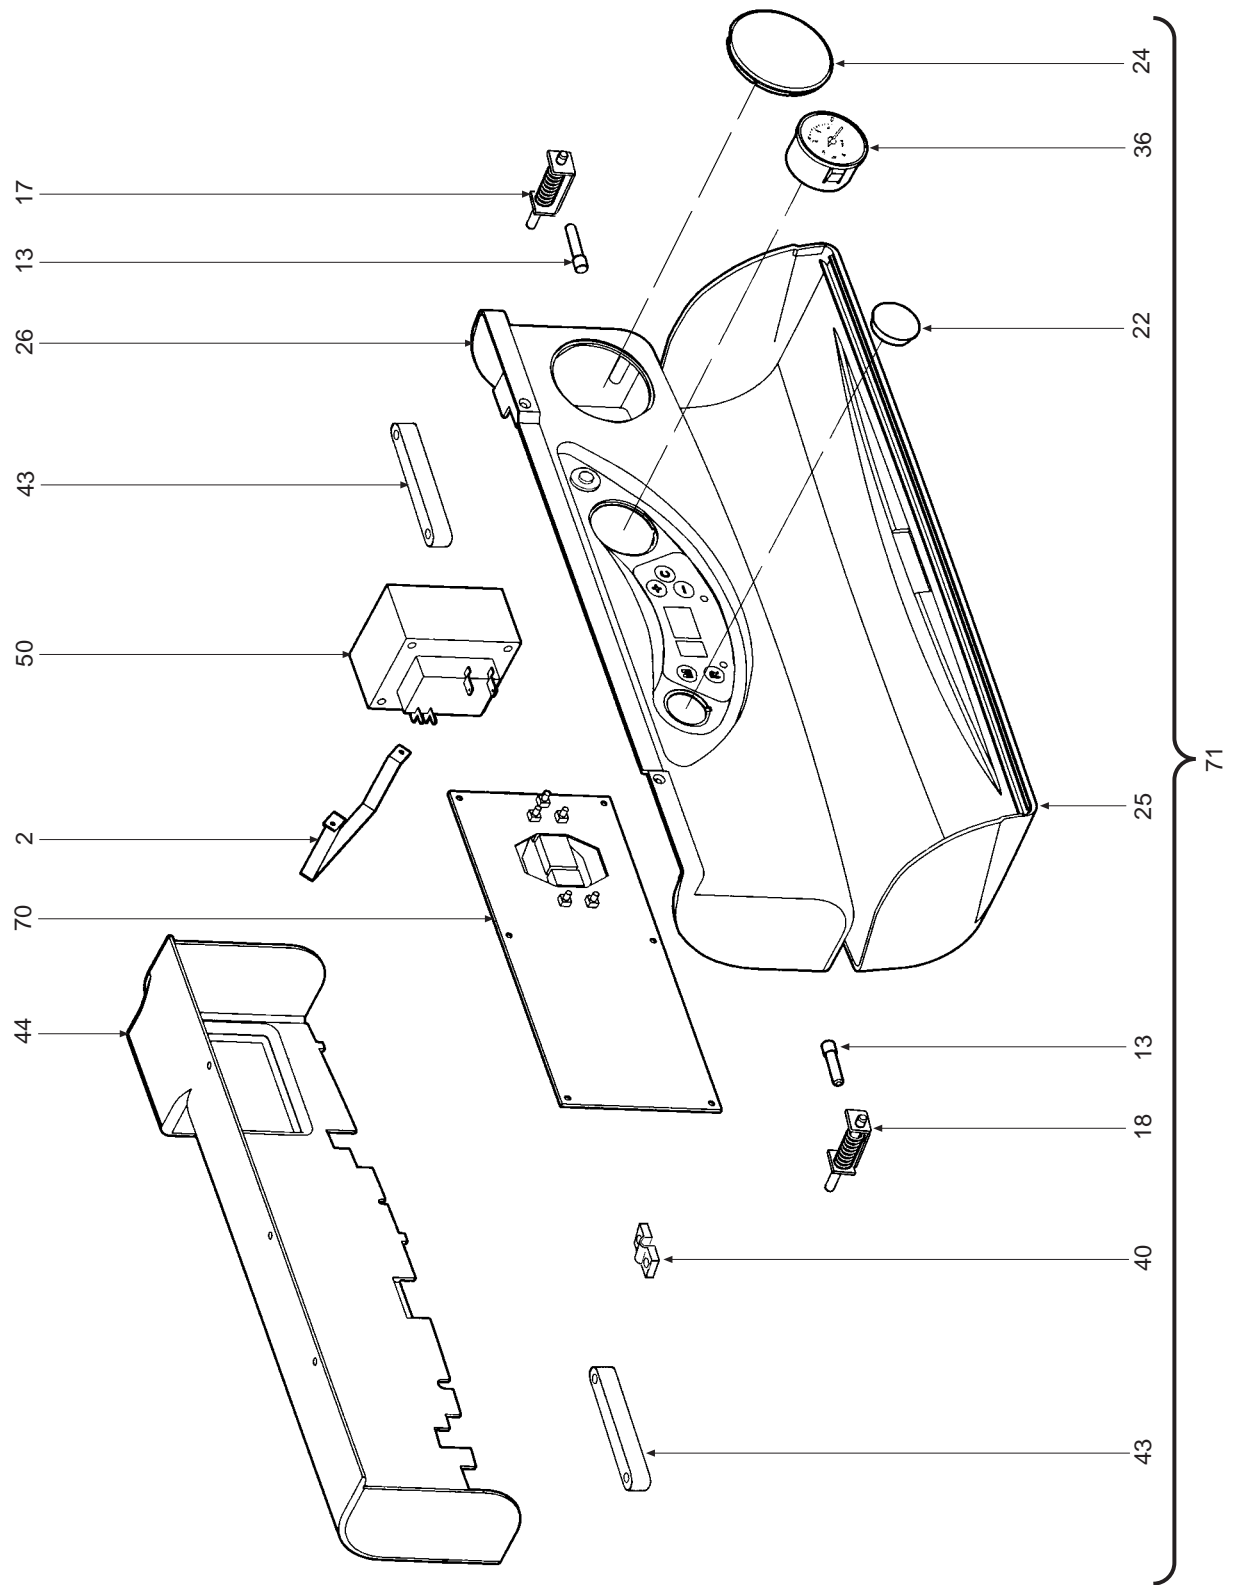

# DOMITOP DGT LOW NOx C

- LISTA PEZZI DI RICAMBIO
- SPARE PART LIST
- ERSATZSTEILE
- LISTE PIECES DETACHES
- LISTA PIEZAS DE REPUESTO

| CODICE             | EDIZIONE         | MERCATO     | VISTO |
|--------------------|------------------|-------------|-------|
| 30R0461/0<br>..... | 11 - 01<br>..... | IT<br>..... | ..... |