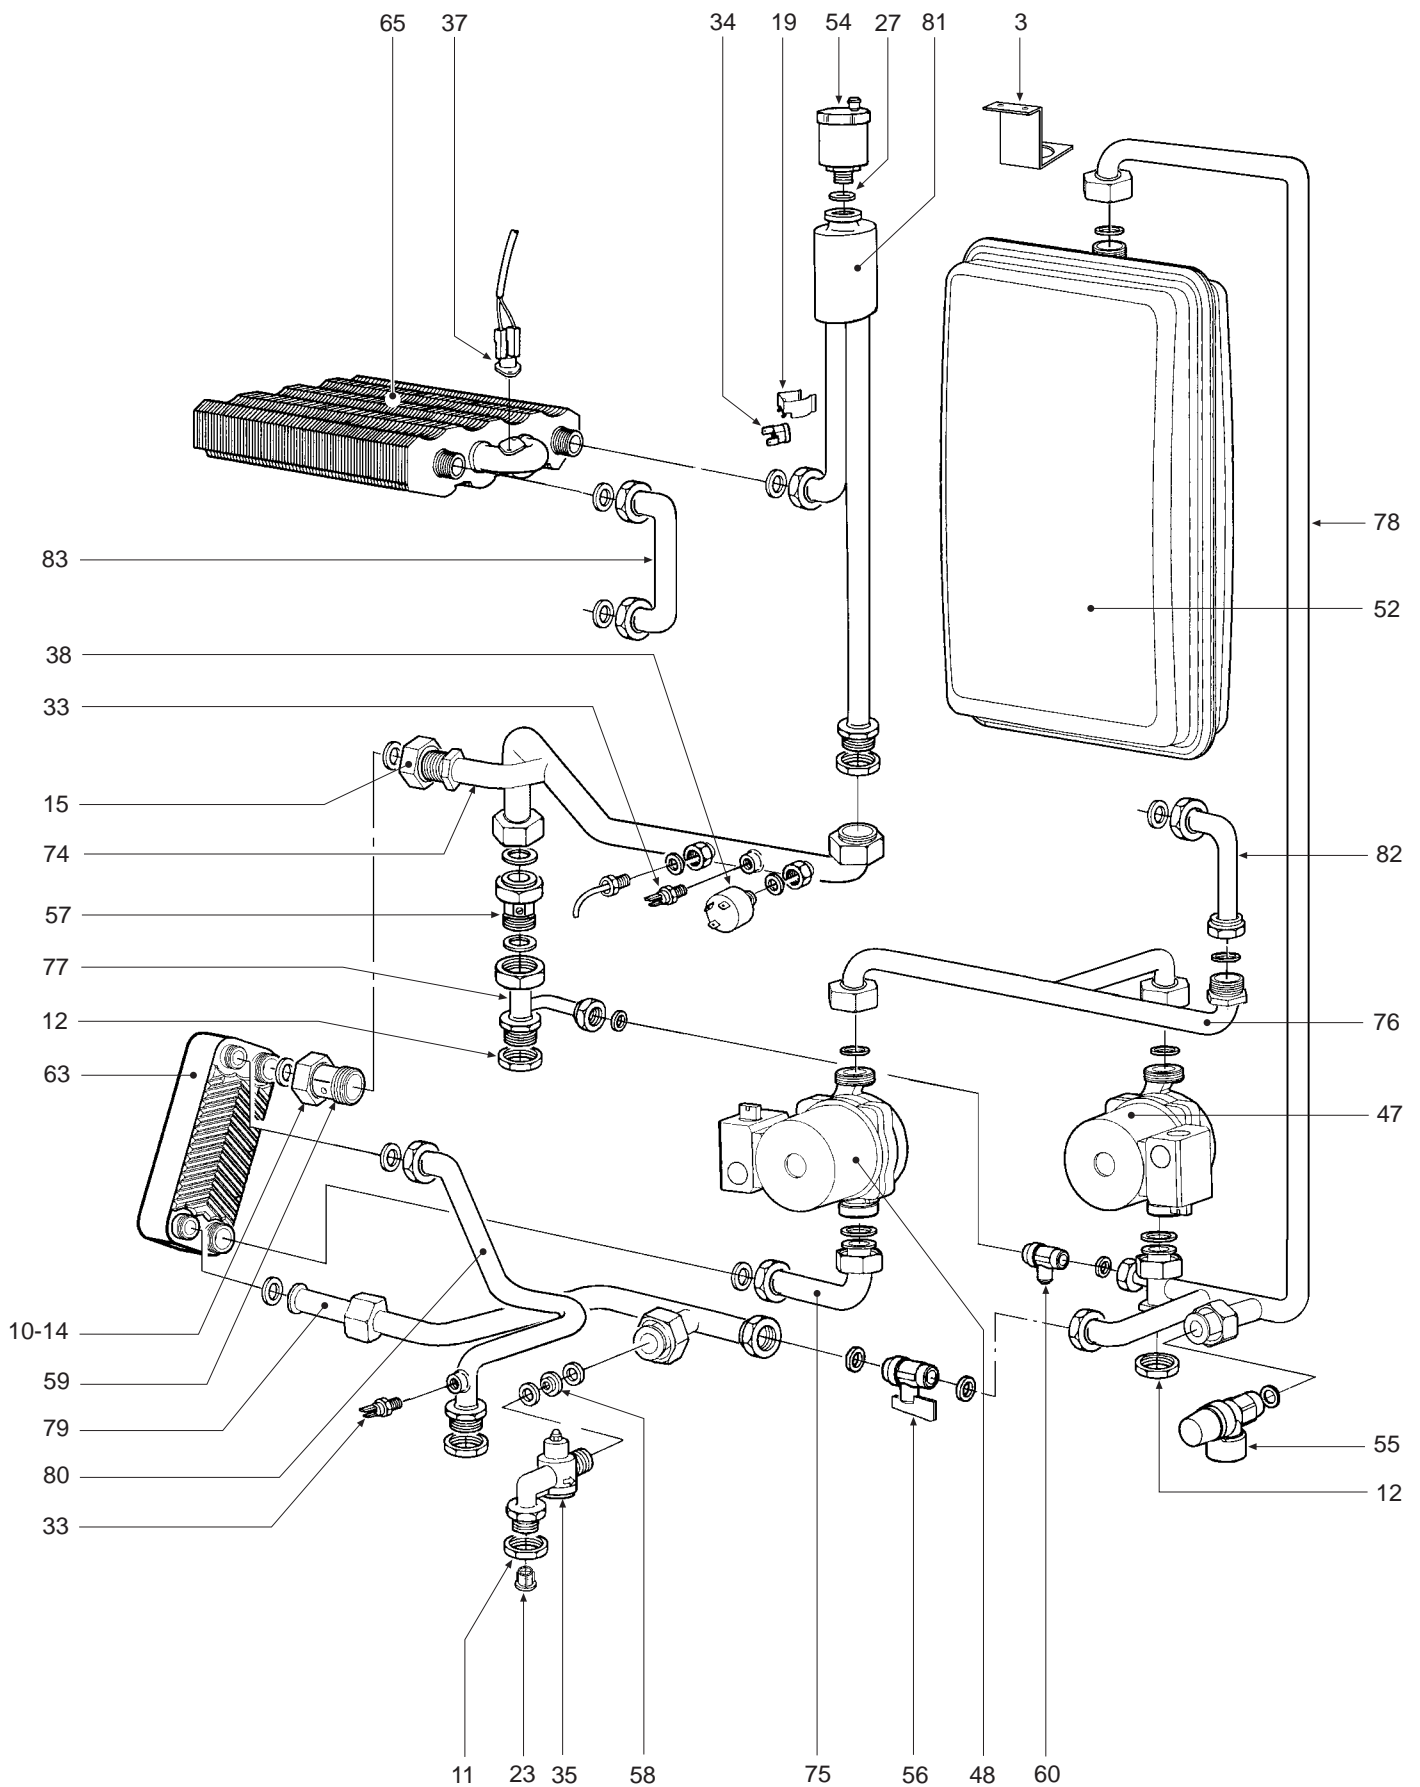

# DOMITOP DGT LOW NOx C

- LISTA PEZZI DI RICAMBIO
- SPARE PART LIST
- ERSATZSTEILE
- LISTE PIECES DETACHES
- LISTA PIEZAS DE REPUESTO

| CODICE             | EDIZIONE         | MERCATO     | VISTO |
|--------------------|------------------|-------------|-------|
| 30R0461/0<br>..... | 11 - 01<br>..... | IT<br>..... | ..... |