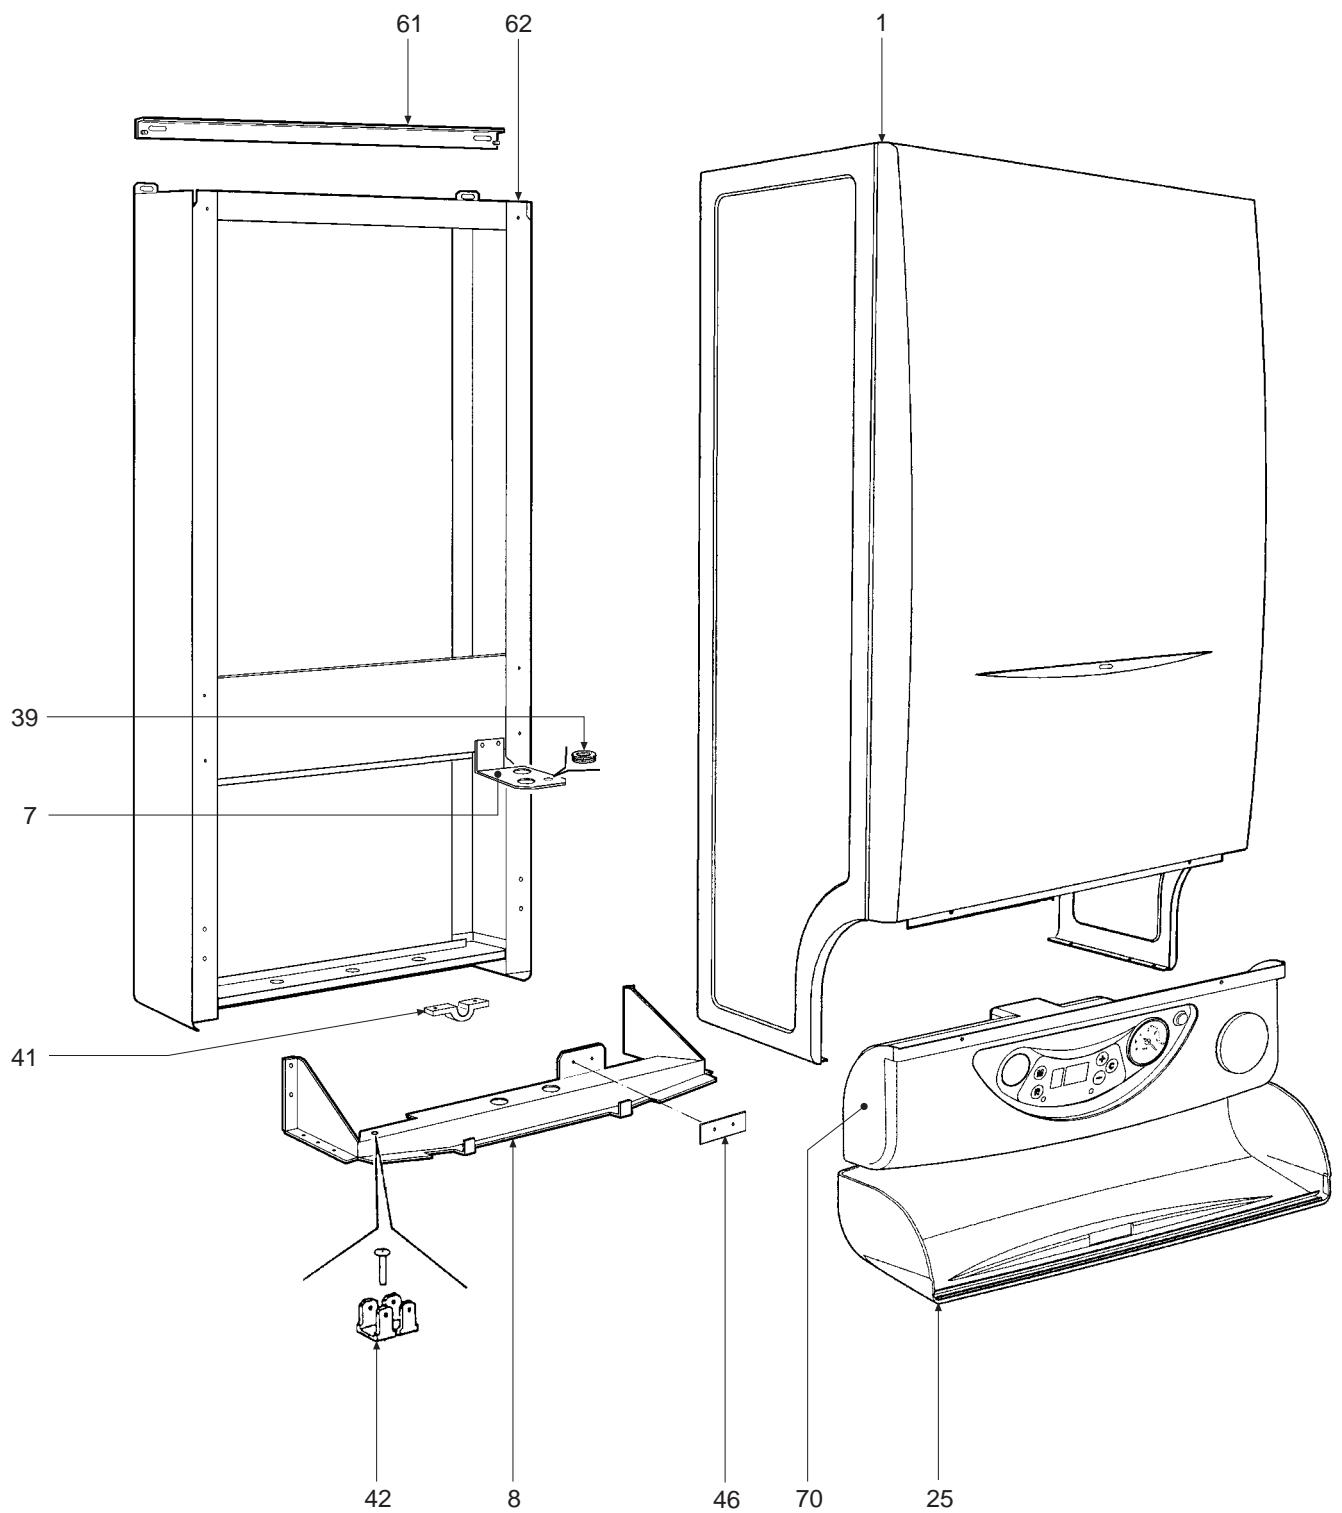

# DOMITOP DGT LOW NOx C

- LISTA PEZZI DI RICAMBIO
- SPARE PART LIST
- ERSATZSTEILE
- LISTE PIECES DETACHES
- LISTA PIEZAS DE REPUESTO

| CODICE             | EDIZIONE         | MERCATO     | VISTO |
|--------------------|------------------|-------------|-------|
| 30R0461/0<br>..... | 11 - 01<br>..... | IT<br>..... | ..... |