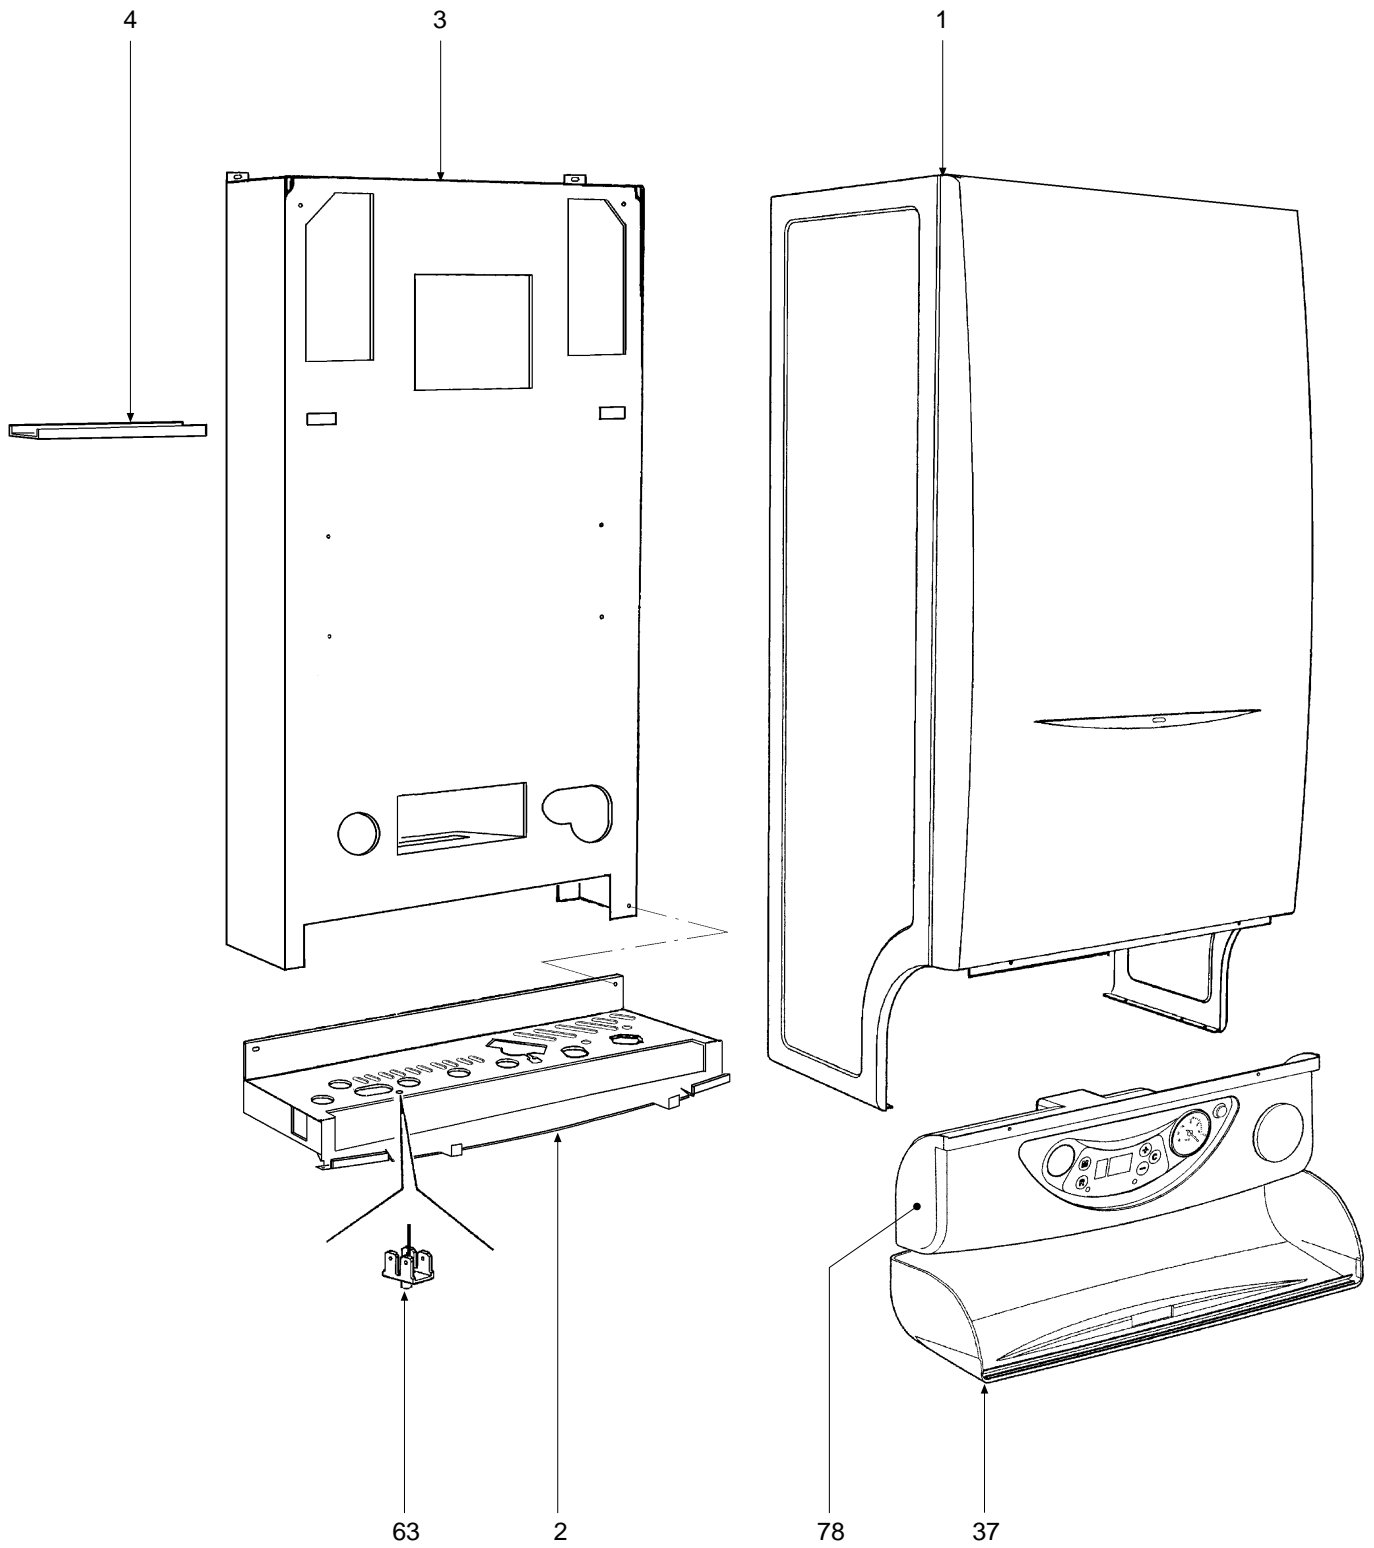

DOMITOP DGT F 30 E

- LISTA PEZZI DI RICAMBIO
- SPARE PART LIST
- ERSATZSTEILE
- LISTE PIECES DETACHES
- LISTA PIEZAS DE REPUESTO

CODICE	EDIZIONE	MERCATO	VISTO
30R0341/0	08 - 01	IT - ES

POS.	CODICE	DESCRIZIONE	Met.	GPL
1	31146890	Mantello VRT "bianco"	1	1
2	31213010	Fondo telaio caldaia	1	1
3	31213100	Telaio caldaia	1	1
4	31213110	Staffa fissaggio vaso di espansione	1	1
5	32002430	Camera di combustione	1	1
6	32002440	Pannello chiusura camera combustione	1	1
7	32117090	Raccordo collegamento tra ventilatore e coperchio	1	1
8	32118080	Camera stagna	1	1
9	32118100	Piastra porta ventilatore	1	1
10	32118150	Pannello chiusura camera stagna	1	1
11	32202750	Oblò spia	1	1
12	32202760	Rampa Polidoro	16	16
13	32700440	Tappo aspirazione aria Ø 100 alluminio	2	2
14	32700610	Diaframma "fumi" Ø 47	1	1
14	32700620	Diaframma "fumi" Ø 50	1	1
14	32700690	Diaframma "fumi" Ø 52	1	1
15	32914110	Deflettore aria	1	1
16	32914120	Semiguscio anteriore cassetto	1	1
17	32914130	Semiguscio posteriore cassetto	1	1
18	32914140	Deflettore aria per cassetto bruciatori	1	1
18	32914150	Deflettore fumi	1	1
20	34009351	Ugello foro Ø 1,25 Metano	16	
20	34009711	Ugello foro Ø 0,75 G.P.L.		16
21	34011890	Raccordo pompa	1	1
22	34011910	Flangia per valvola gas	1	1
23	34012090	Ghiera 1/2"	2	2
24	34012100	Ghiera 3/4"	2	2
25	34012120	Perno fissaggio cerniera	2	2
26	34100610	Cerniera destra cruscotto	1	1
27	34100620	Cerniera sinistra cruscotto	1	1
28	34300370	Spina per tubo Øe 14	1	1
29	34300380	Spina per tubo Øe 18	1	1
30	34300392	Molla fissaggio termostato a contatto	1	1
31	34300460	Molletta per connessione Ø 10	1	1
32	34300510	Molla fissaggio termostato sicurezza	1	1
33	35003960	Tappo ABS Ø 25	1	1
34	35006150	Tappo	2	2
35	35007480	Filtro acqua per attacco 1/2"	1	1
36	35007860	Tappo per orologio programmatore	1	1
37	35007873	Coperchio cruscotto	1	1
38	35008450	Cruscotto porta strumenti	1	1
39	35100970	Guarnizione tronco-conica	2	2
40	35100980	Guarnizione per tubo Ø 80	1	1
41	35101000	Guarnizione per tubo Ø 80 (asp. aria)	2	2
42	35101120	Guarnizione OR Øi 17x4,5	3	3
43	35101130	Guarnizione OR Øi 13x3	1	1
44	35101150	Presa di pressione "aria"	1	1
45	35101310	Presa di pressione "aria-ventilatore"	1	1