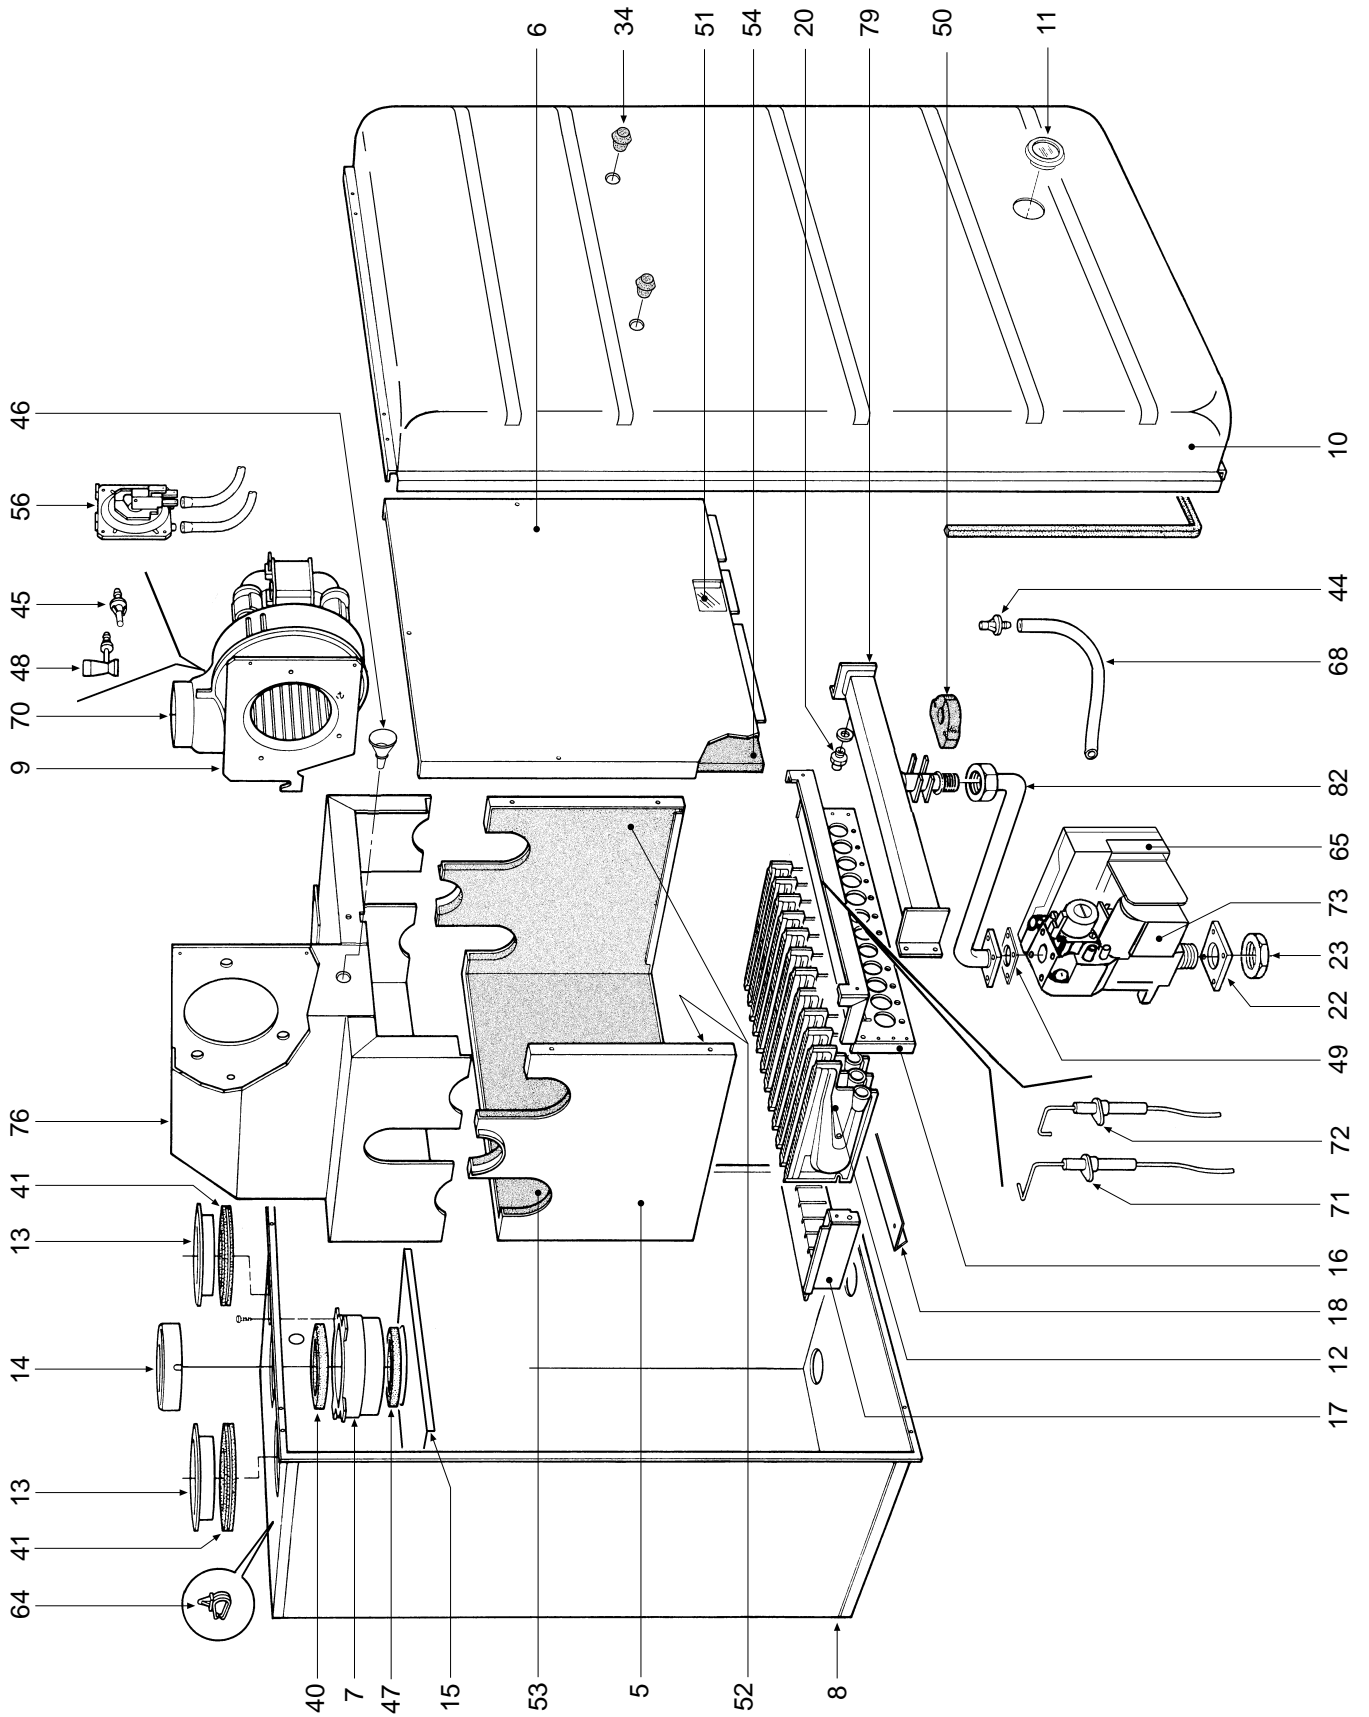

DOMITOP DGT F 30 E

- LISTA PEZZI DI RICAMBIO
- SPARE PART LIST
- ERSATZSTEILE
- LISTE PIECES DETACHES
- LISTA PIEZAS DE REPUESTO

CODICE	EDIZIONE	MERCATO	VISTO
30R0341/0	08 - 01	IT - ES

POS.	CODICE	DESCRIZIONE	Met.	GPL
1	31146890	Mantello VRT "bianco"	1	1
2	31213010	Fondo telaio caldaia	1	1
3	31213100	Telaio caldaia	1	1
4	31213110	Staffa fissaggio vaso di espansione	1	1
5	32002430	Camera di combustione	1	1
6	32002440	Pannello chiusura camera combustione	1	1
7	32117090	Raccordo collegamento tra ventilatore e coperchio	1	1
8	32118080	Camera stagna	1	1
9	32118100	Piastra porta ventilatore	1	1
10	32118150	Pannello chiusura camera stagna	1	1
11	32202750	Oblò spia	1	1
12	32202760	Rampa Polidoro	16	16
13	32700440	Tappo aspirazione aria Ø 100 alluminio	2	2
14	32700610	Diaframma "fumi" Ø 47	1	1
14	32700620	Diaframma "fumi" Ø 50	1	1
14	32700690	Diaframma "fumi" Ø 52	1	1
15	32914110	Deflettore aria	1	1
16	32914120	Semiguscio anteriore cassetto	1	1
17	32914130	Semiguscio posteriore cassetto	1	1
18	32914140	Deflettore aria per cassetto bruciatori	1	1
18	32914150	Deflettore fumi	1	1
20	34009351	Ugello foro Ø 1,25 Metano	16	
20	34009711	Ugello foro Ø 0,75 G.P.L.		16
21	34011890	Raccordo pompa	1	1
22	34011910	Flangia per valvola gas	1	1
23	34012090	Ghiera 1/2"	2	2
24	34012100	Ghiera 3/4"	2	2
25	34012120	Perno fissaggio cerniera	2	2
26	34100610	Cerniera destra cruscotto	1	1
27	34100620	Cerniera sinistra cruscotto	1	1
28	34300370	Spina per tubo Øe 14	1	1
29	34300380	Spina per tubo Øe 18	1	1
30	34300392	Molla fissaggio termostato a contatto	1	1
31	34300460	Molletta per connessione Ø 10	1	1
32	34300510	Molla fissaggio termostato sicurezza	1	1
33	35003960	Tappo ABS Ø 25	1	1
34	35006150	Tappo	2	2
35	35007480	Filtro acqua per attacco 1/2"	1	1
36	35007860	Tappo per orologio programmatore	1	1
37	35007873	Coperchio cruscotto	1	1
38	35008450	Cruscotto porta strumenti	1	1
39	35100970	Guarnizione tronco-conica	2	2
40	35100980	Guarnizione per tubo Ø 80	1	1
41	35101000	Guarnizione per tubo Ø 80 (asp. aria)	2	2
42	35101120	Guarnizione OR Øi 17x4,5	3	3
43	35101130	Guarnizione OR Øi 13x3	1	1
44	35101150	Presa di pressione "aria"	1	1
45	35101310	Presa di pressione "aria-ventilatore"	1	1