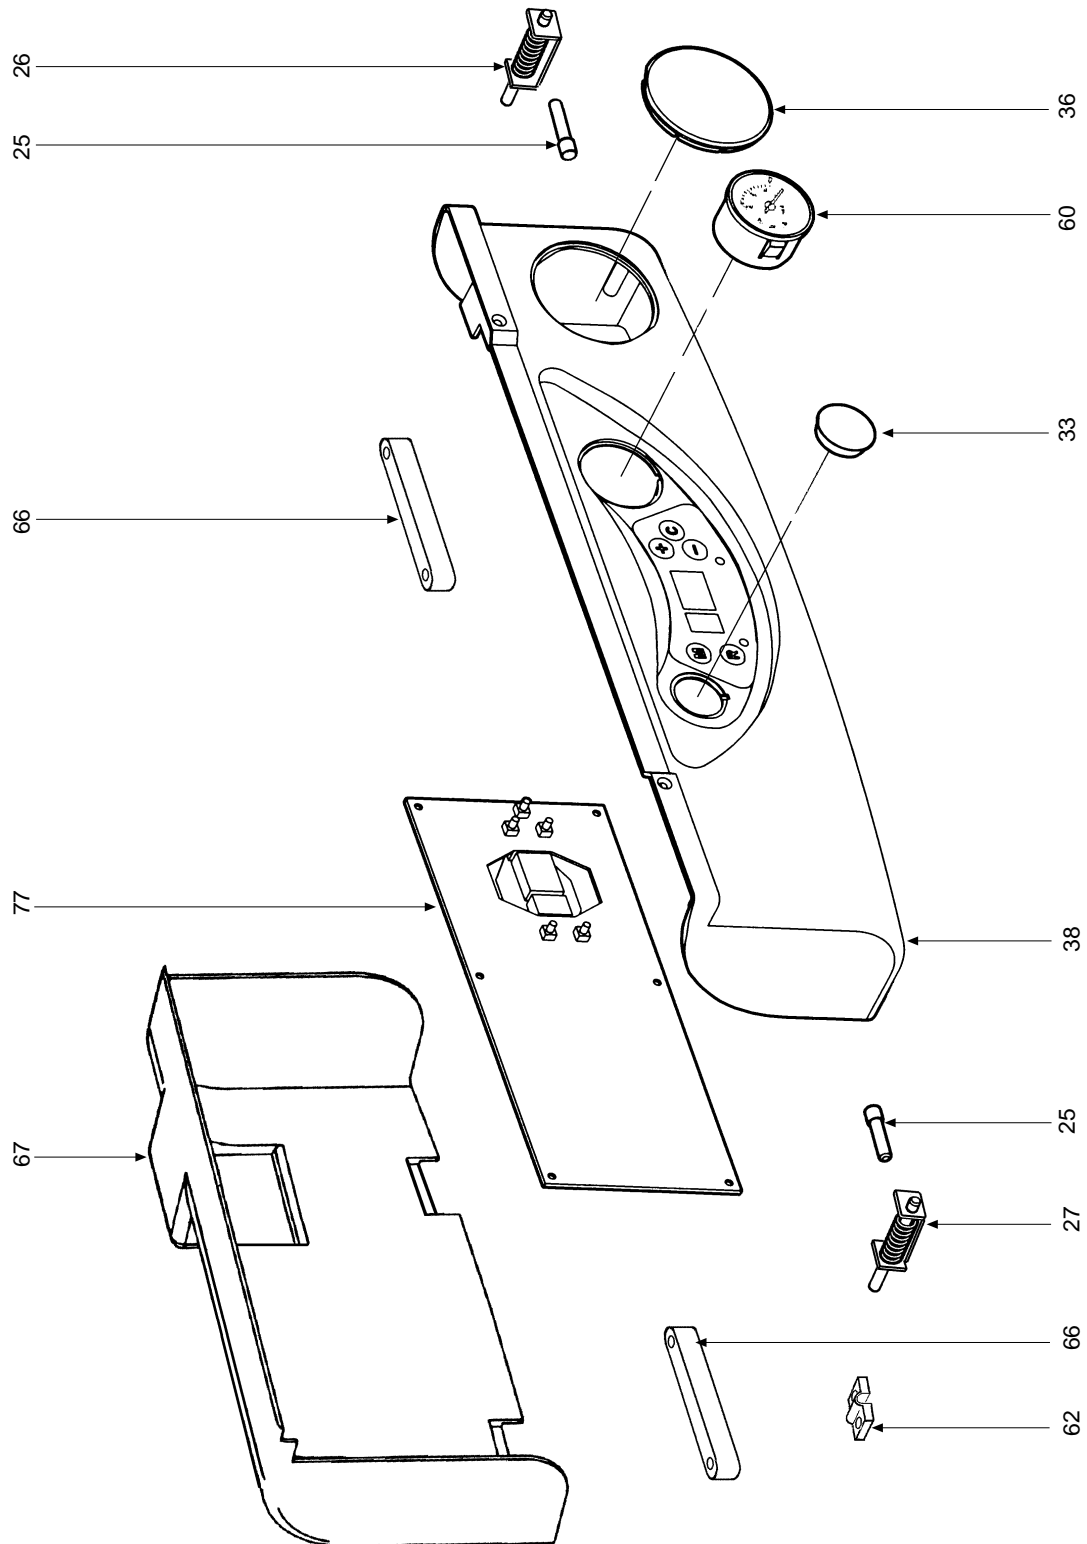

DOMITOP DGT F 30 E

- LISTA PEZZI DI RICAMBIO
- SPARE PART LIST
- ERSATZSTEILE
- LISTE PIECES DETACHES
- LISTA PIEZAS DE REPUESTO

CODICE	EDIZIONE	MERCATO	VISTO
30R0341/0	08 - 01	IT - ES

POS.	CODICE	DESCRIZIONE	Met.	GPL
1	31146890	Mantello VRT "bianco"	1	1
2	31213010	Fondo telaio caldaia	1	1
3	31213100	Telaio caldaia	1	1
4	31213110	Staffa fissaggio vaso di espansione	1	1
5	32002430	Camera di combustione	1	1
6	32002440	Pannello chiusura camera combustione	1	1
7	32117090	Raccordo collegamento tra ventilatore e coperchio	1	1
8	32118080	Camera stagna	1	1
9	32118100	Piastra porta ventilatore	1	1
10	32118150	Pannello chiusura camera stagna	1	1
11	32202750	Oblò spia	1	1
12	32202760	Rampa Polidoro	16	16
13	32700440	Tappo aspirazione aria Ø 100 alluminio	2	2
14	32700610	Diaframma "fumi" Ø 47	1	1
14	32700620	Diaframma "fumi" Ø 50	1	1
14	32700690	Diaframma "fumi" Ø 52	1	1
15	32914110	Deflettore aria	1	1
16	32914120	Semiguscio anteriore cassetto	1	1
17	32914130	Semiguscio posteriore cassetto	1	1
18	32914140	Deflettore aria per cassetto bruciatori	1	1
18	32914150	Deflettore fumi	1	1
20	34009351	Ugello foro Ø 1,25 Metano	16	
20	34009711	Ugello foro Ø 0,75 G.P.L.		16
21	34011890	Raccordo pompa	1	1
22	34011910	Flangia per valvola gas	1	1
23	34012090	Ghiera 1/2"	2	2
24	34012100	Ghiera 3/4"	2	2
25	34012120	Perno fissaggio cerniera	2	2
26	34100610	Cerniera destra cruscotto	1	1
27	34100620	Cerniera sinistra cruscotto	1	1
28	34300370	Spina per tubo Øe 14	1	1
29	34300380	Spina per tubo Øe 18	1	1
30	34300392	Molla fissaggio termostato a contatto	1	1
31	34300460	Molletta per connessione Ø 10	1	1
32	34300510	Molla fissaggio termostato sicurezza	1	1
33	35003960	Tappo ABS Ø 25	1	1
34	35006150	Tappo	2	2
35	35007480	Filtro acqua per attacco 1/2"	1	1
36	35007860	Tappo per orologio programmatore	1	1
37	35007873	Coperchio cruscotto	1	1
38	35008450	Cruscotto porta strumenti	1	1
39	35100970	Guarnizione tronco-conica	2	2
40	35100980	Guarnizione per tubo Ø 80	1	1
41	35101000	Guarnizione per tubo Ø 80 (asp. aria)	2	2
42	35101120	Guarnizione OR Øi 17x4,5	3	3
43	35101130	Guarnizione OR Øi 13x3	1	1
44	35101150	Presa di pressione "aria"	1	1
45	35101310	Presa di pressione "aria-ventilatore"	1	1