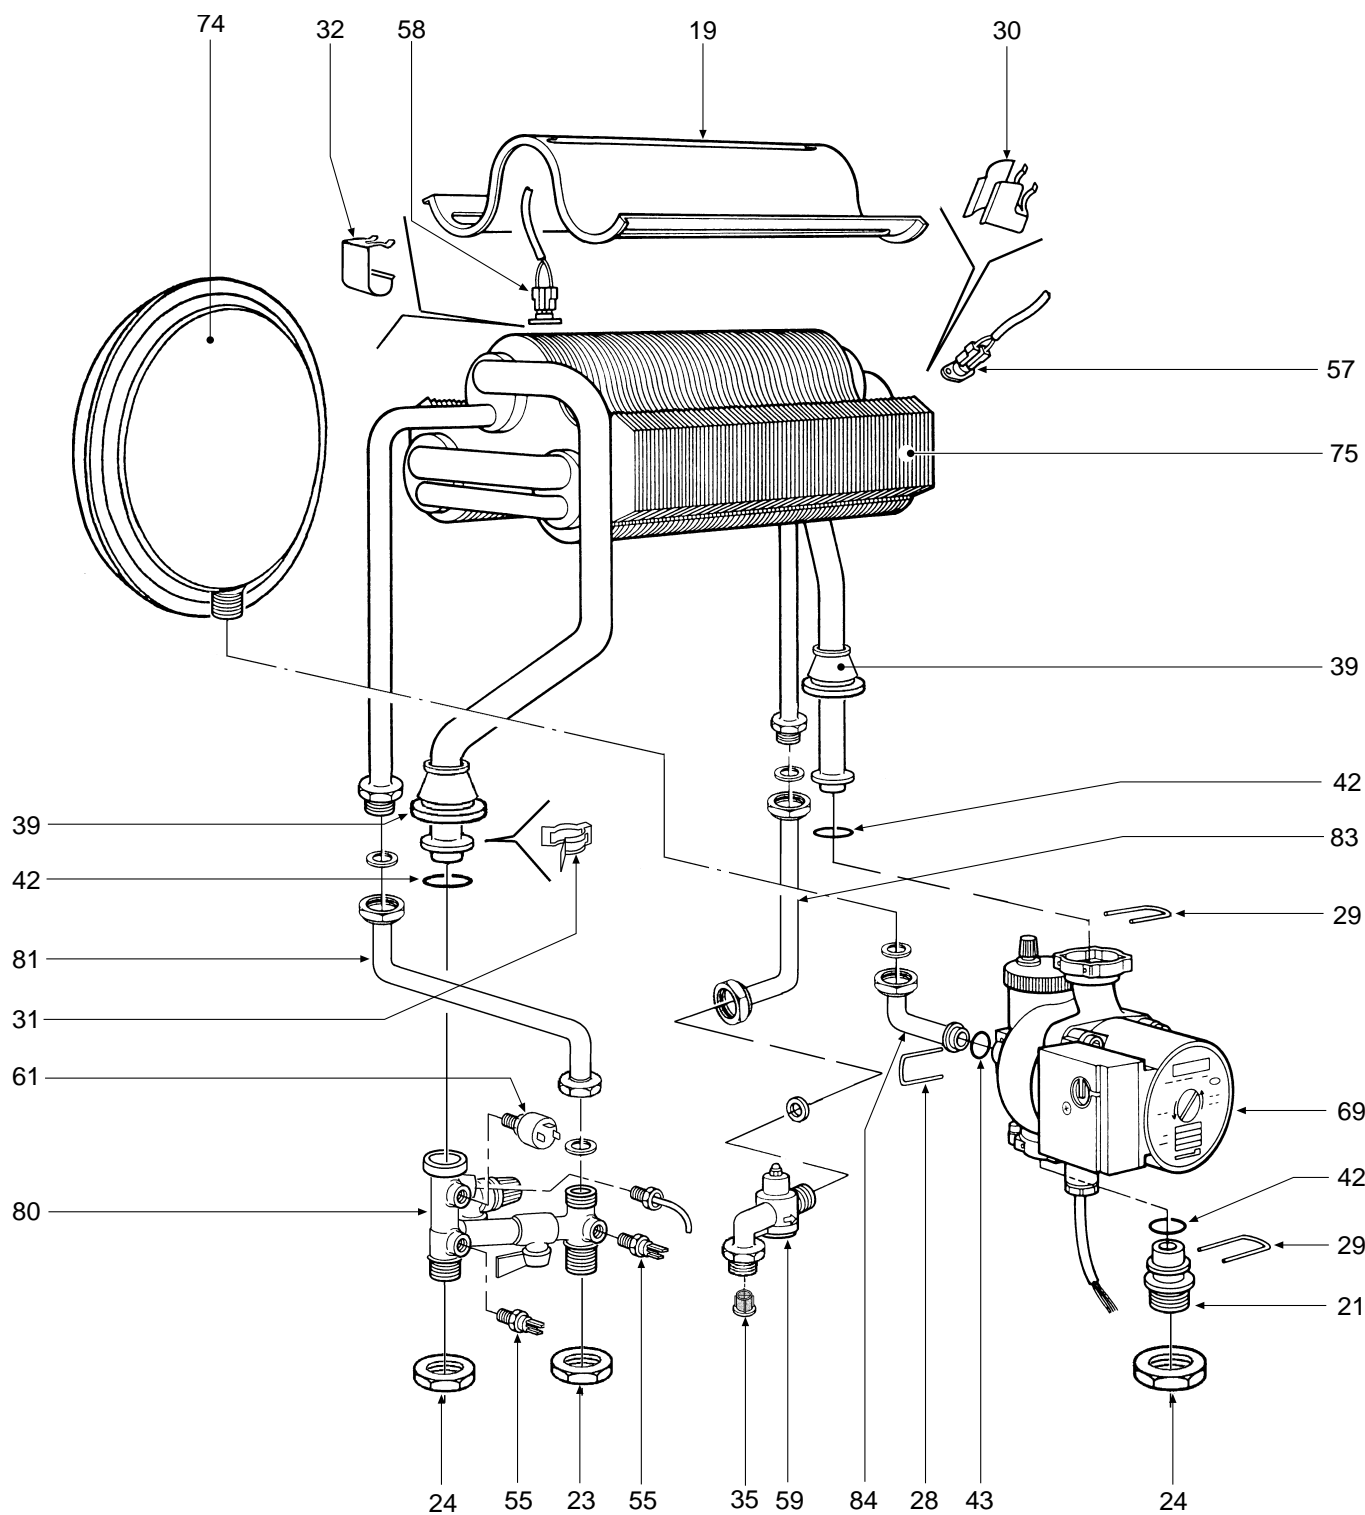

DOMITOP DGT F 30 E

- LISTA PEZZI DI RICAMBIO
- SPARE PART LIST
- ERSATZSTEILE
- LISTE PIECES DETACHES
- LISTA PIEZAS DE REPUESTO

CODICE	EDIZIONE	MERCATO	VISTO
30R0341/0	08 - 01	IT - ES

POS.	CODICE	DESCRIZIONE	Met.	GPL
1	31146890	Mantello VRT "bianco"	1	1
2	31213010	Fondo telaio caldaia	1	1
3	31213100	Telaio caldaia	1	1
4	31213110	Staffa fissaggio vaso di espansione	1	1
5	32002430	Camera di combustione	1	1
6	32002440	Pannello chiusura camera combustione	1	1
7	32117090	Raccordo collegamento tra ventilatore e coperchio	1	1
8	32118080	Camera stagna	1	1
9	32118100	Piastra porta ventilatore	1	1
10	32118150	Pannello chiusura camera stagna	1	1
11	32202750	Oblò spia	1	1
12	32202760	Rampa Polidoro	16	16
13	32700440	Tappo aspirazione aria Ø 100 alluminio	2	2
14	32700610	Diaframma "fumi" Ø 47	1	1
14	32700620	Diaframma "fumi" Ø 50	1	1
14	32700690	Diaframma "fumi" Ø 52	1	1
15	32914110	Deflettore aria	1	1
16	32914120	Semiguscio anteriore cassetto	1	1
17	32914130	Semiguscio posteriore cassetto	1	1
18	32914140	Deflettore aria per cassetto bruciatori	1	1
18	32914150	Deflettore fumi	1	1
20	34009351	Ugello foro Ø 1,25 Metano	16	
20	34009711	Ugello foro Ø 0,75 G.P.L.		16
21	34011890	Raccordo pompa	1	1
22	34011910	Flangia per valvola gas	1	1
23	34012090	Ghiera 1/2"	2	2
24	34012100	Ghiera 3/4"	2	2
25	34012120	Perno fissaggio cerniera	2	2
26	34100610	Cerniera destra cruscotto	1	1
27	34100620	Cerniera sinistra cruscotto	1	1
28	34300370	Spina per tubo Øe 14	1	1
29	34300380	Spina per tubo Øe 18	1	1
30	34300392	Molla fissaggio termostato a contatto	1	1
31	34300460	Molletta per connessione Ø 10	1	1
32	34300510	Molla fissaggio termostato sicurezza	1	1
33	35003960	Tappo ABS Ø 25	1	1
34	35006150	Tappo	2	2
35	35007480	Filtro acqua per attacco 1/2"	1	1
36	35007860	Tappo per orologio programmatore	1	1
37	35007873	Coperchio cruscotto	1	1
38	35008450	Cruscotto porta strumenti	1	1
39	35100970	Guarnizione tronco-conica	2	2
40	35100980	Guarnizione per tubo Ø 80	1	1
41	35101000	Guarnizione per tubo Ø 80 (asp. aria)	2	2
42	35101120	Guarnizione OR Øi 17x4,5	3	3
43	35101130	Guarnizione OR Øi 13x3	1	1
44	35101150	Presa di pressione "aria"	1	1
45	35101310	Presa di pressione "aria-ventilatore"	1	1